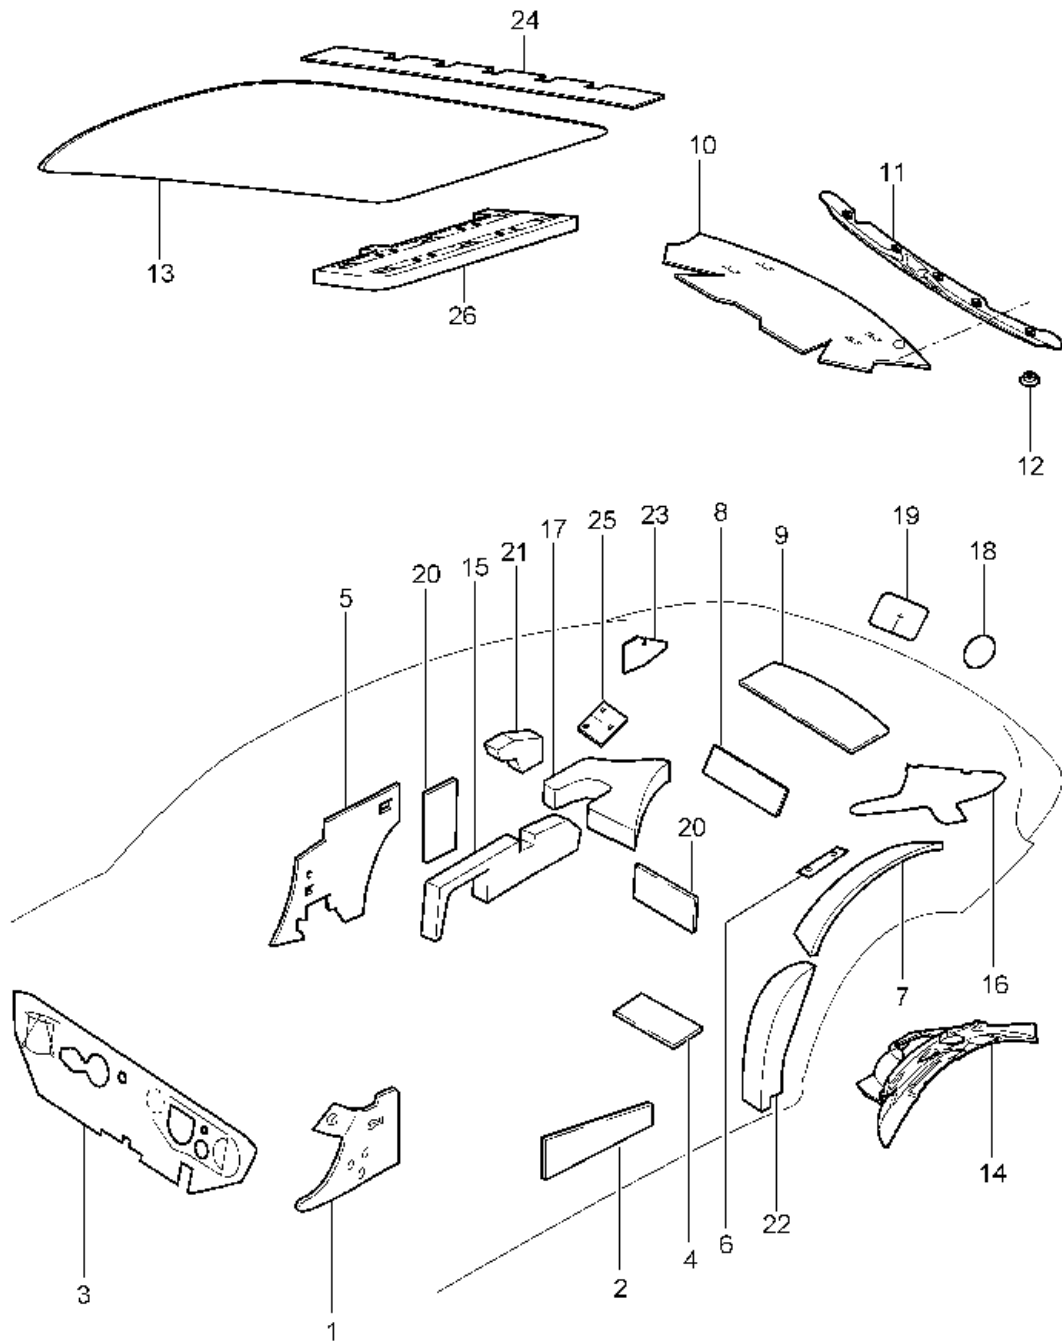

Model: 997T07

Model life 2007>>2009