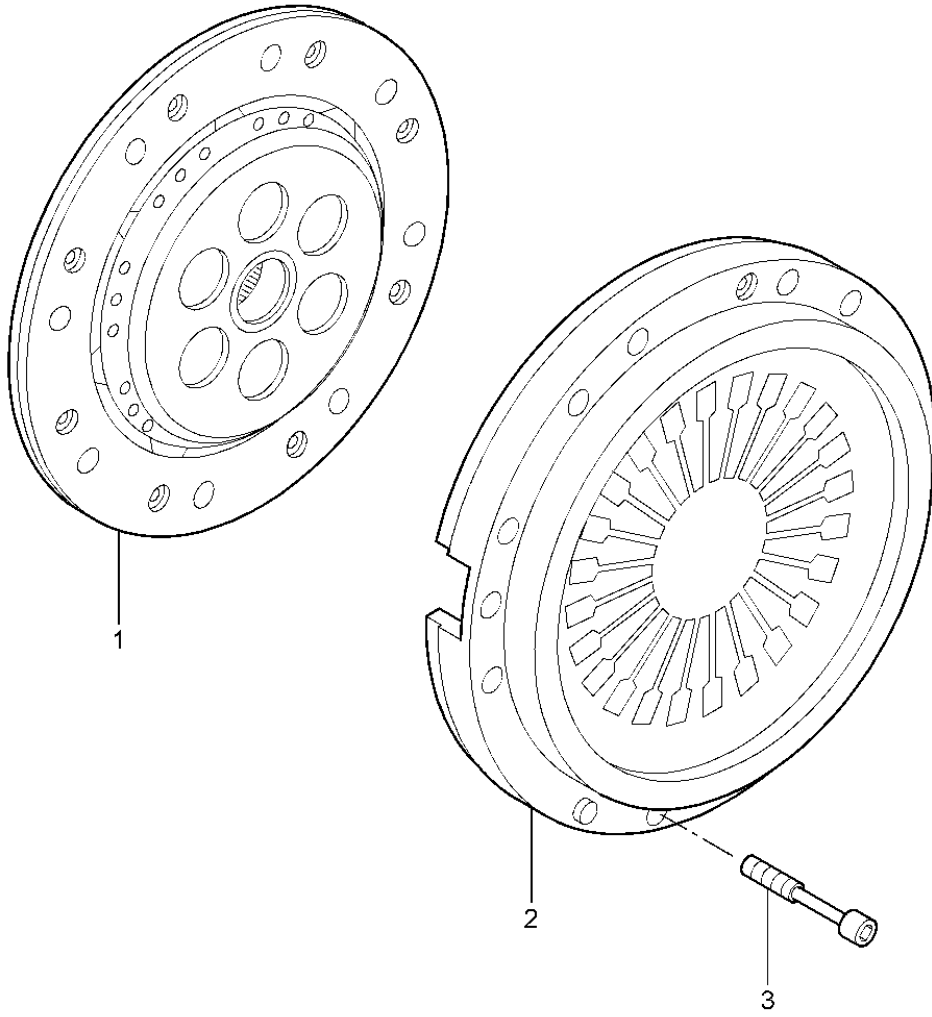

Model: 997T07

Model life 2007>>2009

Pos	Part Number	Description	Remark	Qty	Model
-	900 385 009 01	Torx screw BM 6 X 16		1	
36	997 107 216 70	return line		1	
37	999 701 789 40	O-ring 12 X 2		2	
38	900 175 022 09	Banjo bolt M 16 X 1,5 X 36		1	
39	900 123 152 30	seal ring A16 X 22		2	
40	900 385 009 01	Torx screw BM 6 X 16		1	
41	999 512 658 09	Hose clamp B 27 X 12		1	
42	999 512 652 09	Hose clamp B 19 X 12		1	
43	999 512 655 09	Hose clamp B 22 X 12		1	
44	999 651 122 01	Cable fastener 7 - 1		2	
(45)	997 605 315 02	Adjusting motor Cyl. 1 - 3 Discontinued part		1	
(45)	997 605 315 03	Adjusting motor Cyl. 1 - 3 Discontinued part		1	
(45)	997 605 315 04	Adjusting motor Cyl. 1 - 3		1	
45	997 605 316 02	Adjusting motor Cyl. 4 - 6 Discontinued part		1	
(45)	997 605 316 03	Adjusting motor Cyl. 4 - 6 Discontinued part		1	
45	997 605 316 04	Adjusting motor Cyl. 4 - 6		1	
(46)	997 123 123 70	operating rod Cyl. 1 - 3		1	
46	997 123 124 70	operating rod Cyl. 4 - 6		1	
47	000 043 207 53	Socket head bolt M6 X 25,6 -8.8		3	
48	997 106 045 71	Bracket Water line Return line Cyl. 1 - 3		1	

Model: 997T07

Model life 2007>>2009