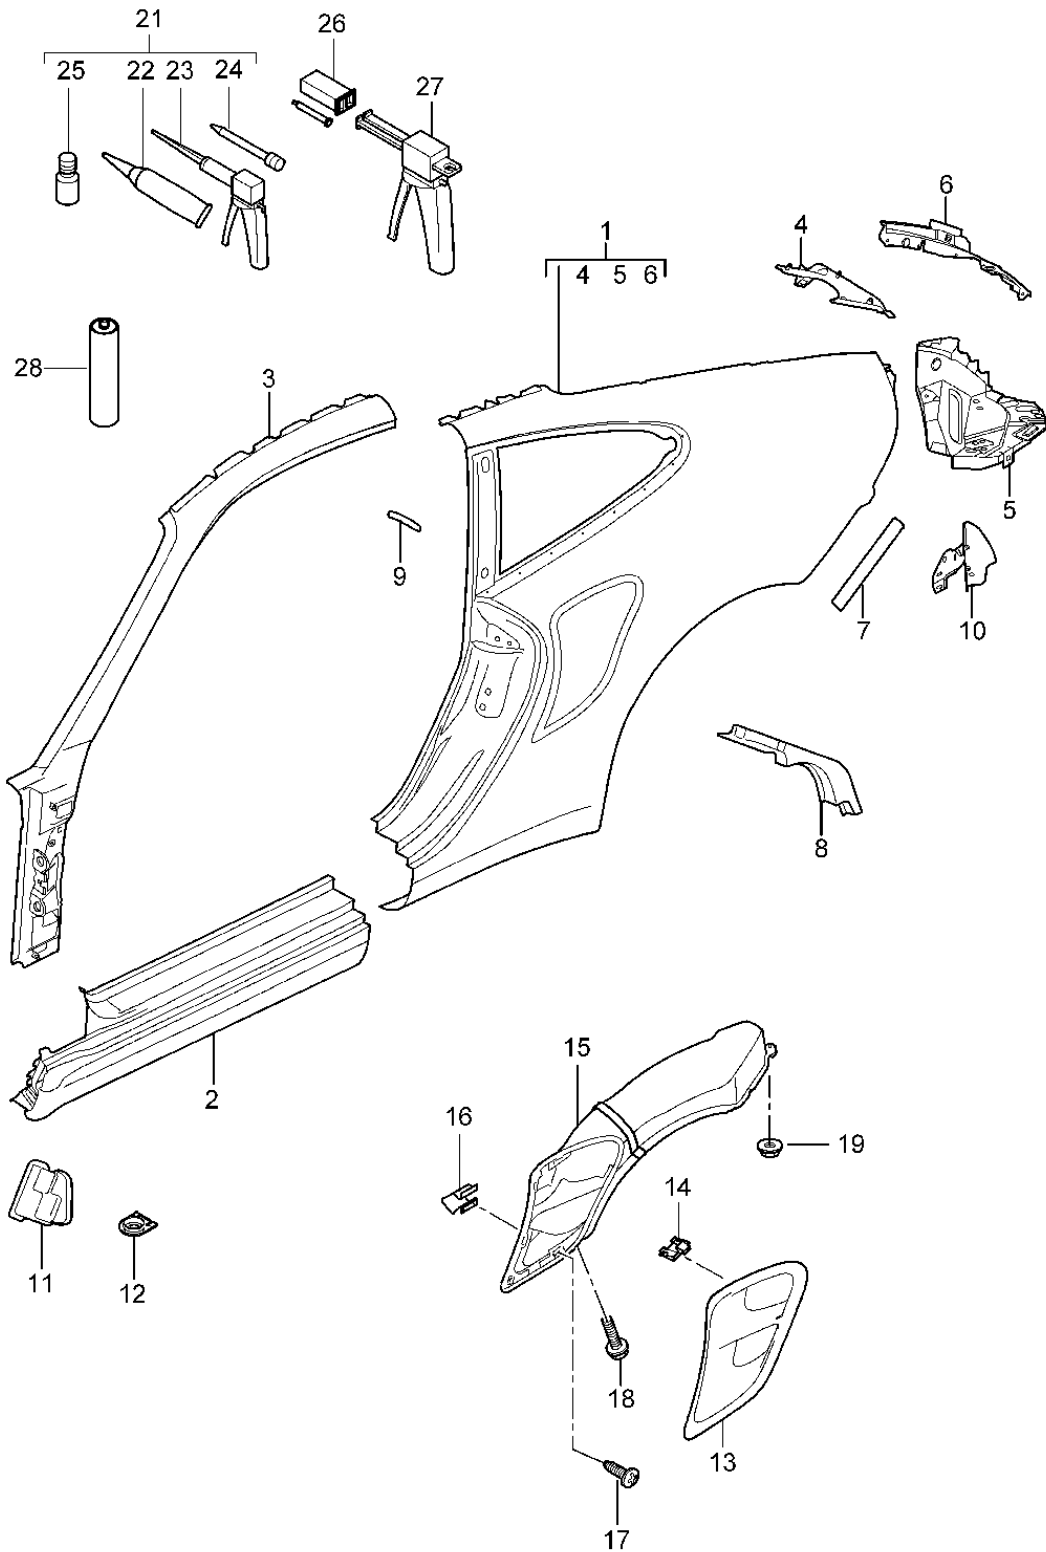

Model: 997T07

Model life 2007>>2009