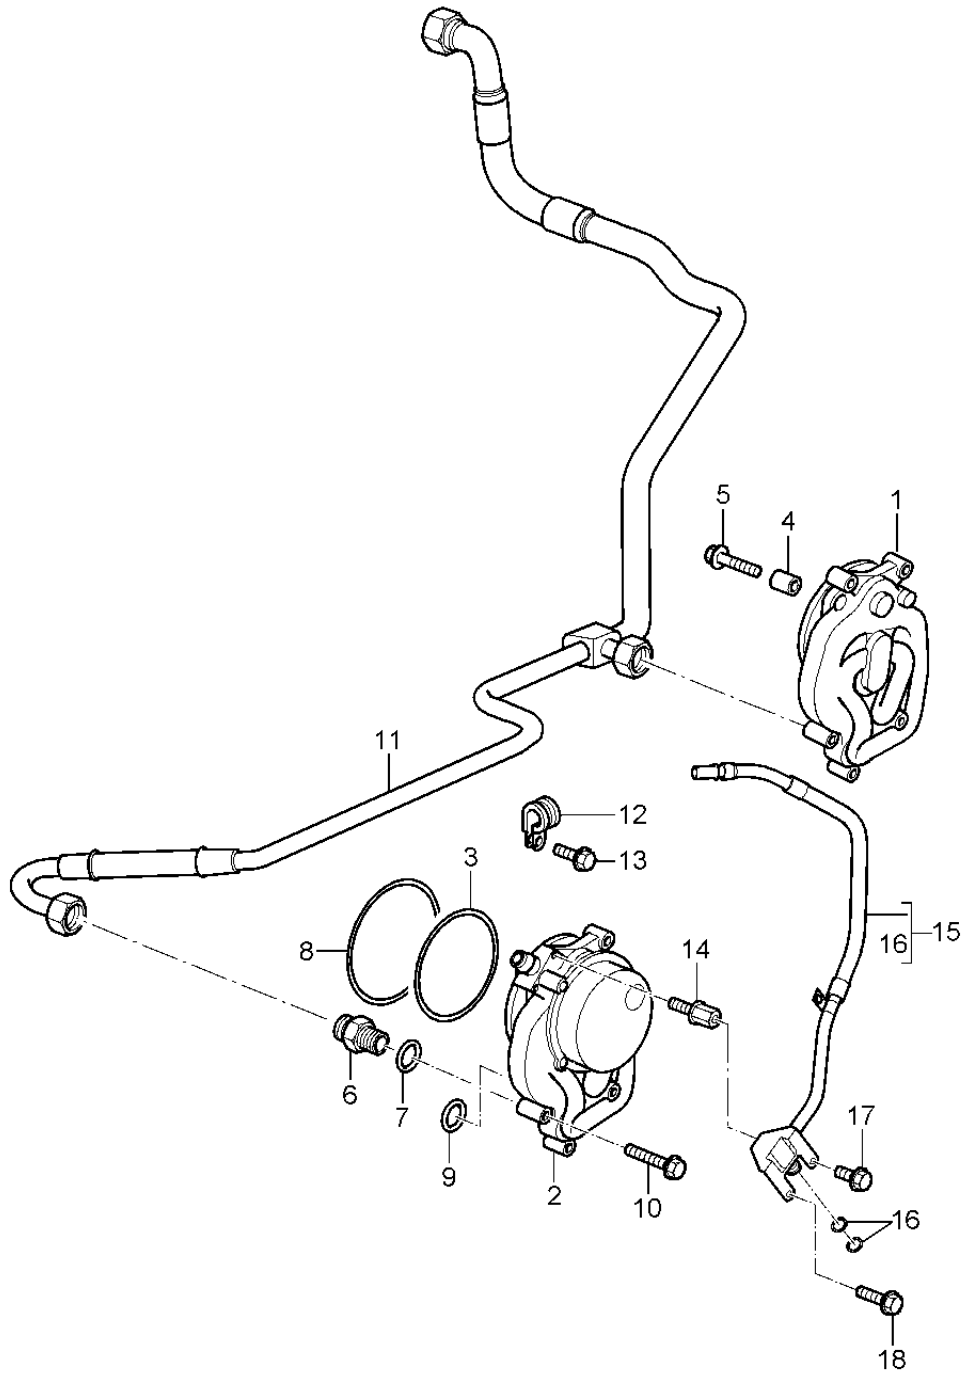

Model: 997T07

Model life 2007>>2009

Model: 997T07

Model life 2007>>2009

Pos	Part Number	Description	Remark	Qty	Model
		Oil supply			9770
1	996 107 021 73	Return line oil pump Cyl. 4 - 6		1	
2	997 107 022 72	Tandem pump Cyl. 1 - 3		1	
3	999 707 425 40	O-ring 85,32 X 3,53		2	
4	999 095 067 00	dowel sleeve		4	
5	900 378 225 01	Hexagon bolt M 6 X 30		8	
6	900 915 006 01	threaded union A 15		2	
7	900 123 106 30	seal ring A 18 X 24		2	
8	999 707 482 41	O-ring 90,00 X 2,5		2	
9	999 707 499 40	O-ring 21,00 X 3,00		4	
10	900 385 128 01	Hexagon bolt M 6 X 25		1	
11	997 107 019 71	return line		1	
12	999 511 250 02	Clamp		1	
13	900 385 041 01	Torx screw M 6 X 12		1	
14	997 107 357 70	Bolt with washer		1	
15	997 105 116 73	Vacuum line Tandem pump		1	
-	999 651 394 40	Cable holder		1	
16	999 701 789 40	O-ring 12 X 2		2	
17	900 385 130 01	Hexagon socket head bolt M 6 X 10		1	
18	900 385 050 01	Hexagon head bolt M 6 X 16		1