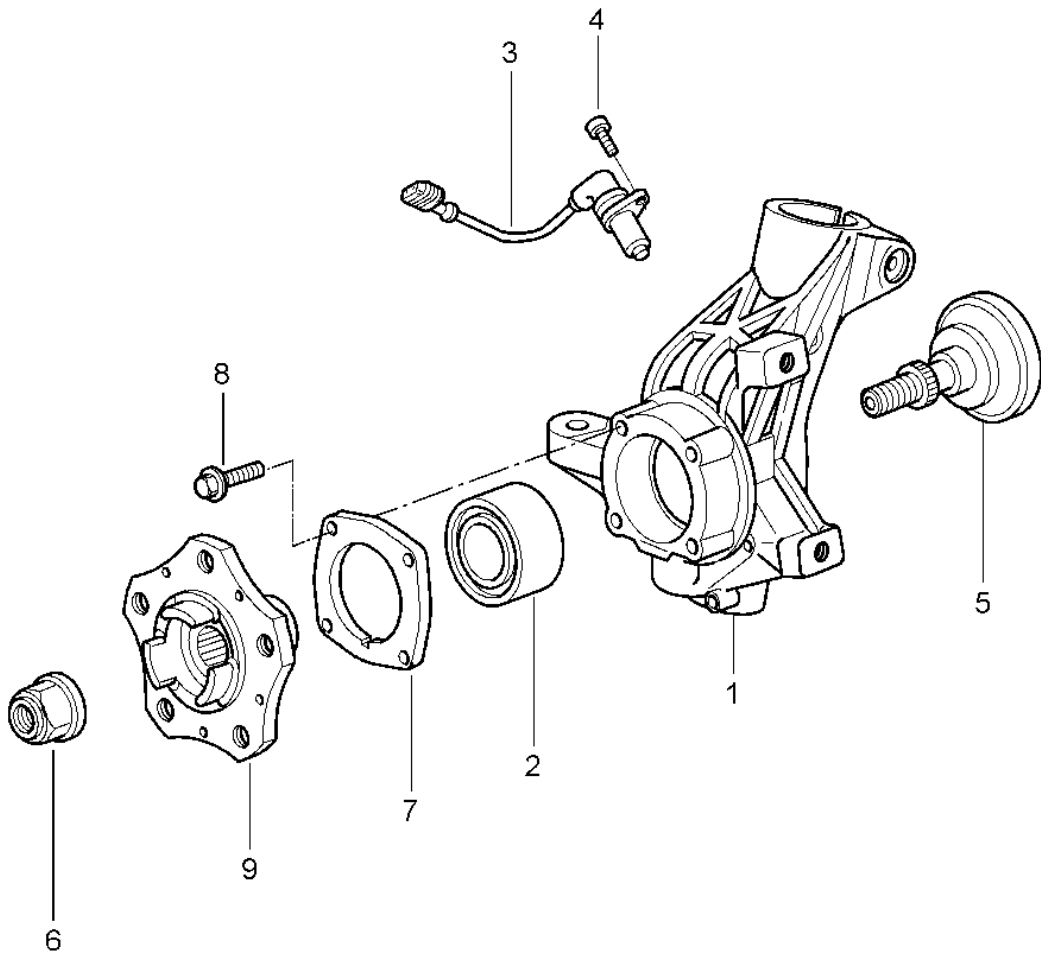

Model: 997T07 Model life 2007>>2009

Pos	Part Number	Description	Remark	Qty	Model
17	900 378 036 09	D - MJ 2008>> Hexagon bolt M 6 X 12		1	TURBO PR:601
(17)	900 378 036 01	D - MJ 2007>> - MJ 2007 Hexagon bolt M 6 x 12		1	TURBO PR:601
18	997 631 121 00	D - MJ 2008>> Level sensor		1	TURBO PR:601
19	900 380 015 09	Hexagon nut VM 6		2	TURBO PR:601
(19)	900 380 015 01	D - MJ 2007>> - MJ 2007 Hexagon nut VM 6		2	TURBO PR:601
20	997 341 375 01	D - MJ 2008>> Brace		1	PR:601
21	996 341 371 03	Bracket for cross member		1	PR:601
22	999 084 449 09	Locknut M 12 X 1,5		2	PR:601
23	997 341 431 02	Stop		1	TURBO
24	999 072 047 09	Hexagon bolt M 12 x 1,5 x 30		4	TURBO
(24)	999 072 047 01	D - MJ 2007>> - MJ 2007 Hexagon bolt M 12 x 1,5 x 30		4	TURBO
25	900 076 064 02	D - MJ 2008>> Hexagon nut M 8		4	GT2
26	999 025 269 02	Washer Discontinued part		4	GT2
26	999 025 269 01	Washer		4	GT2
27	996 341 543 90	adjusting washer 1 MM		X	GT2
27	996 341 543 93	adjusting washer 7 MM		X	GT2
28	999 084 445 01	Locknut M 12 X 1,5		2	

Model: 997T07

Model life 2007>>2009