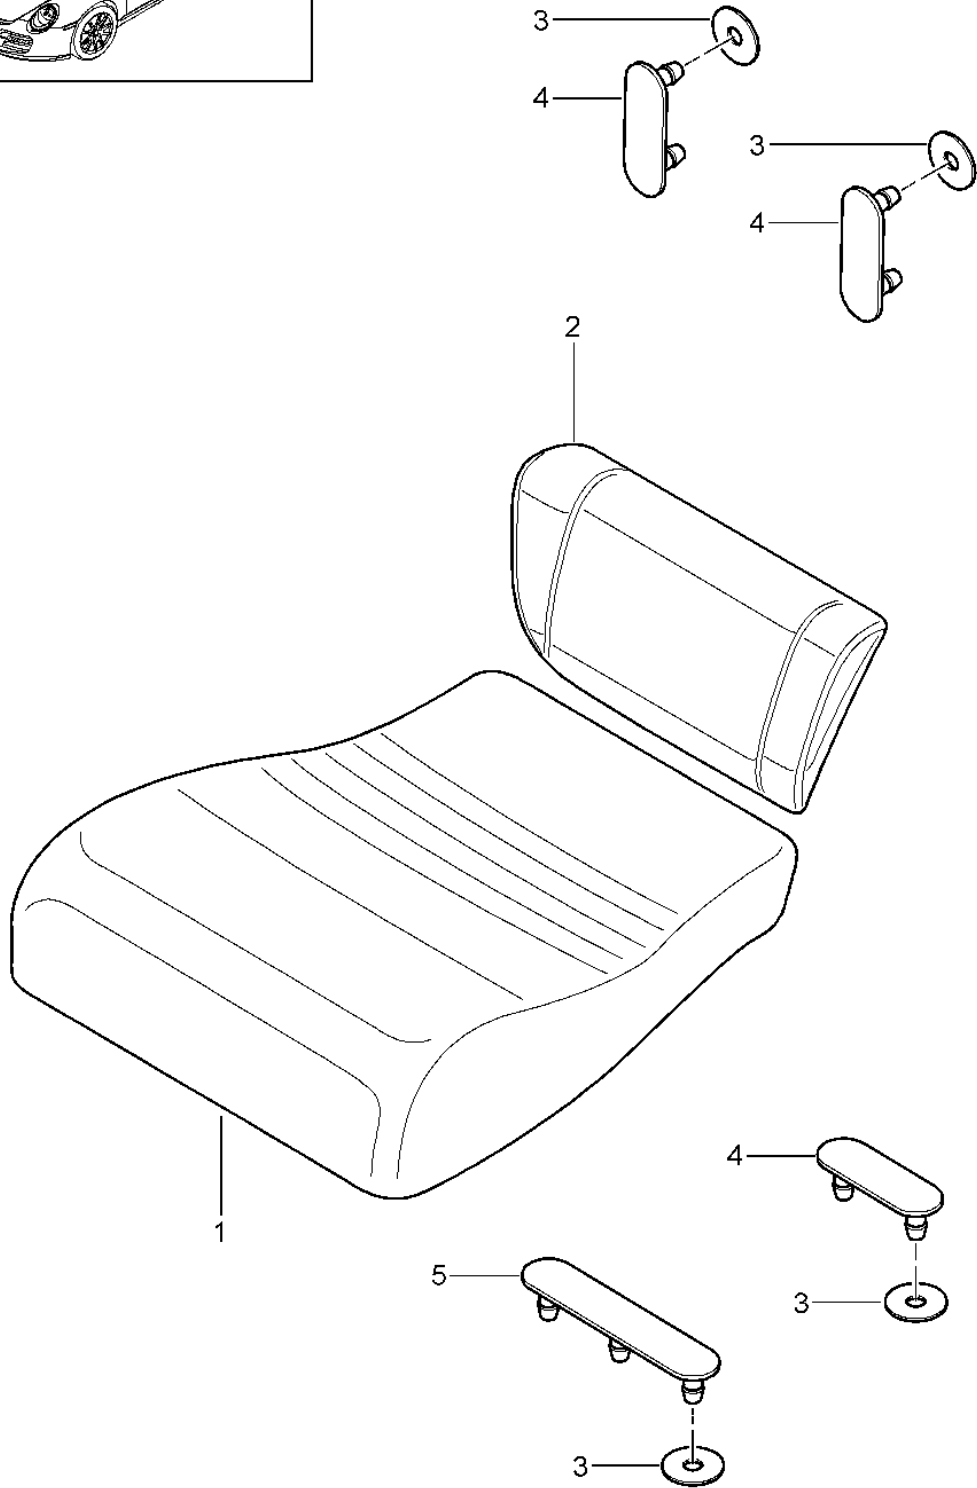

Model: 997T07

Model life 2007>>2009