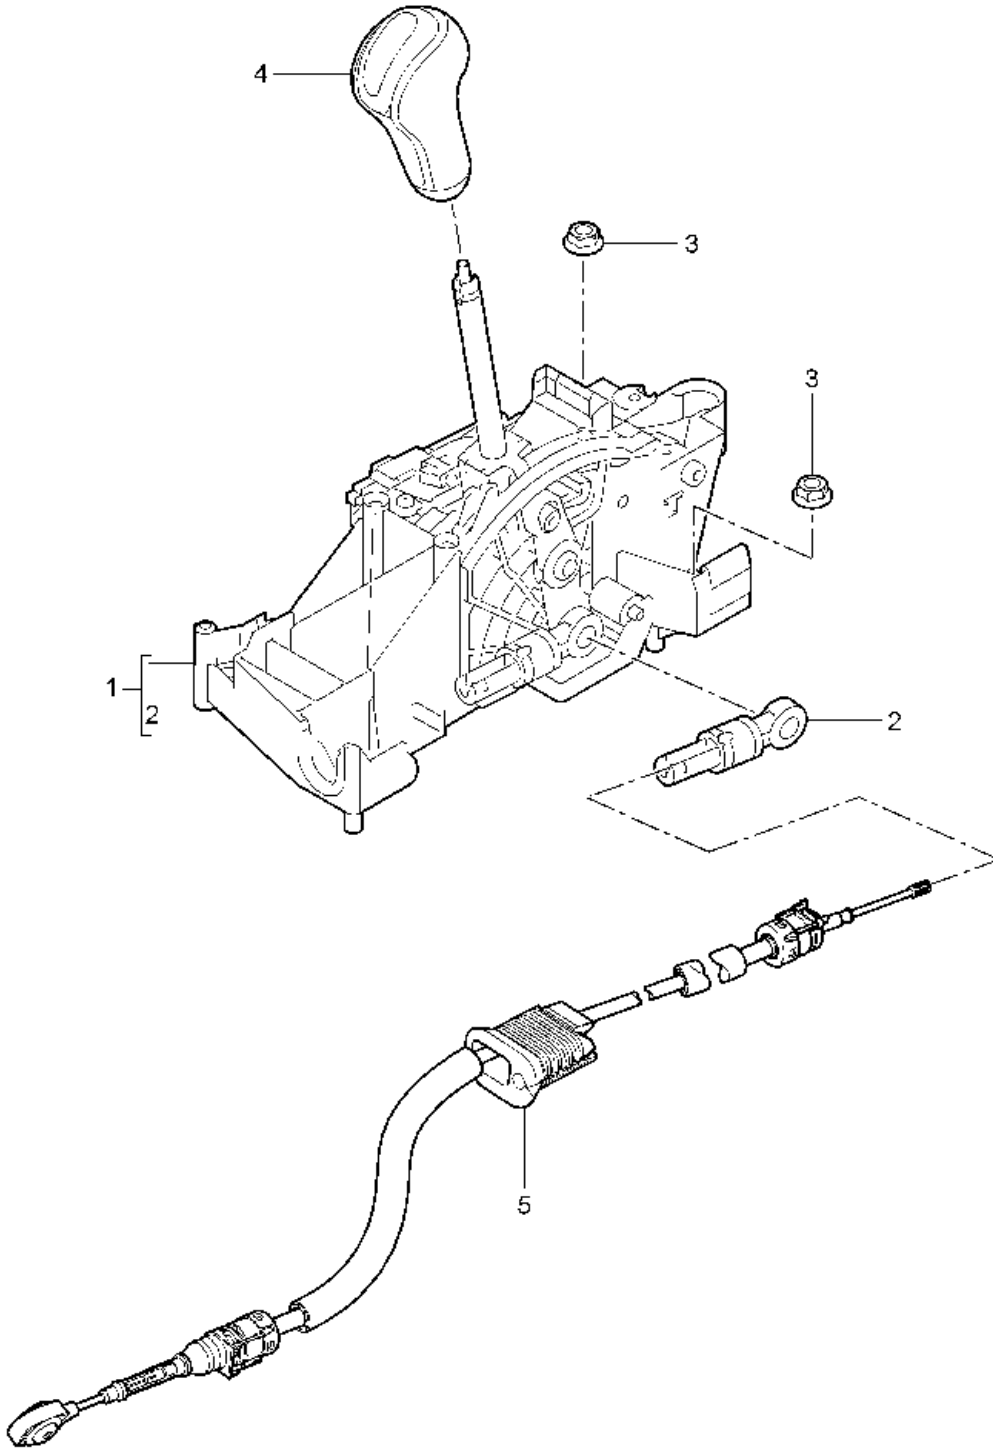

Model: 997T07

Model life 2007>>2009