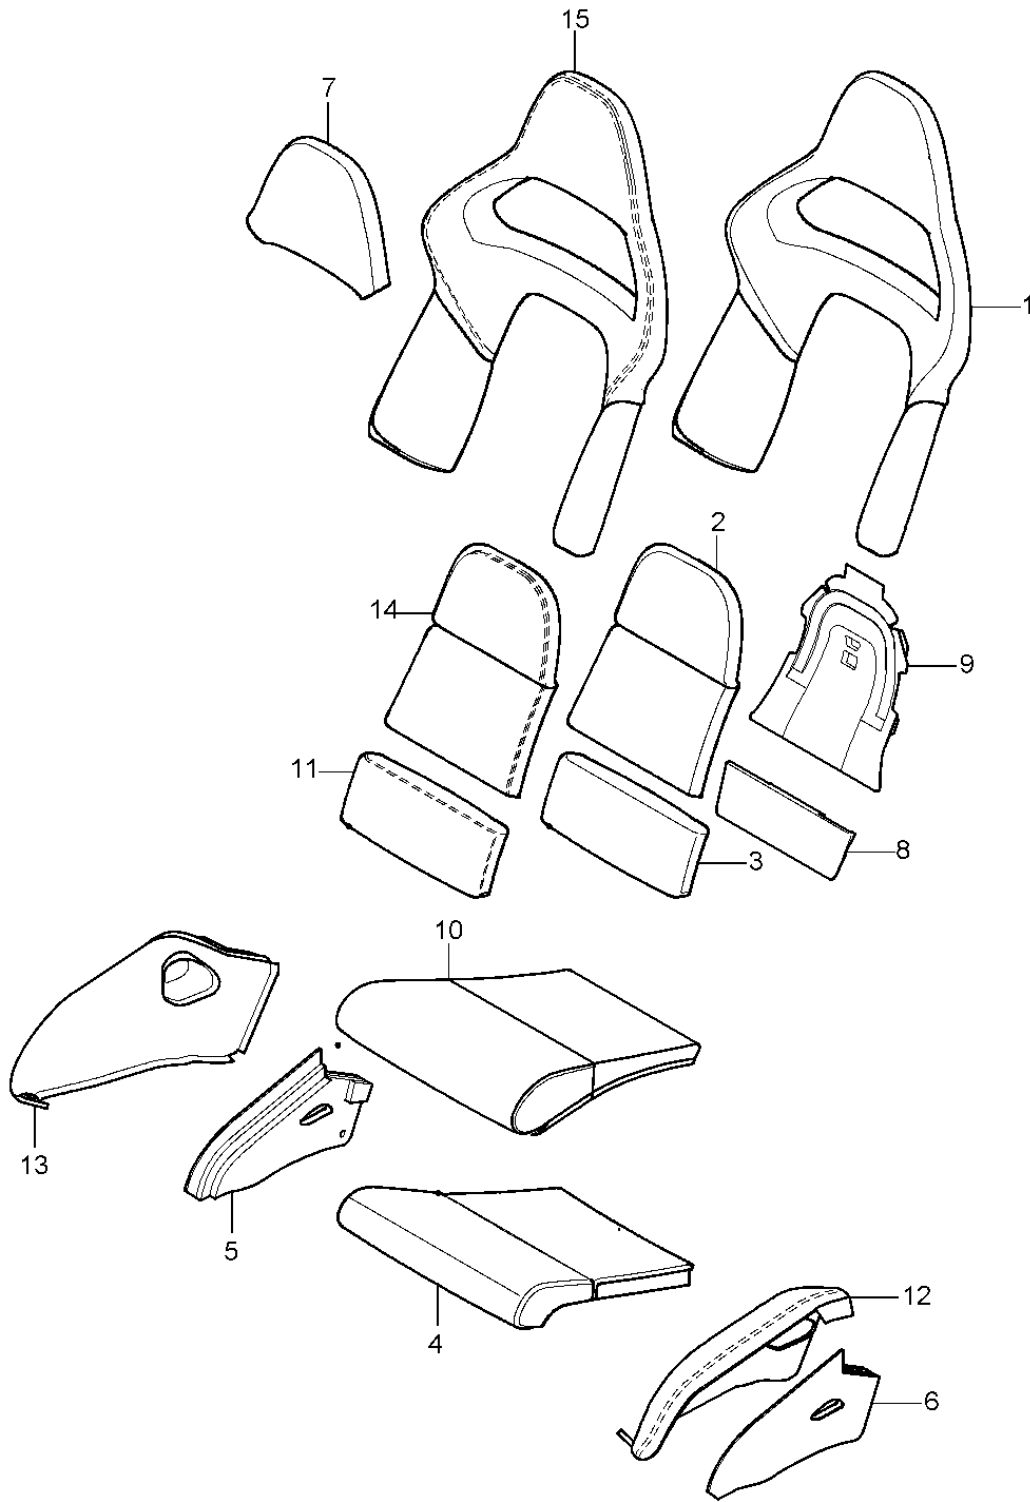

Model: 997T07

Model life 2007>>2009