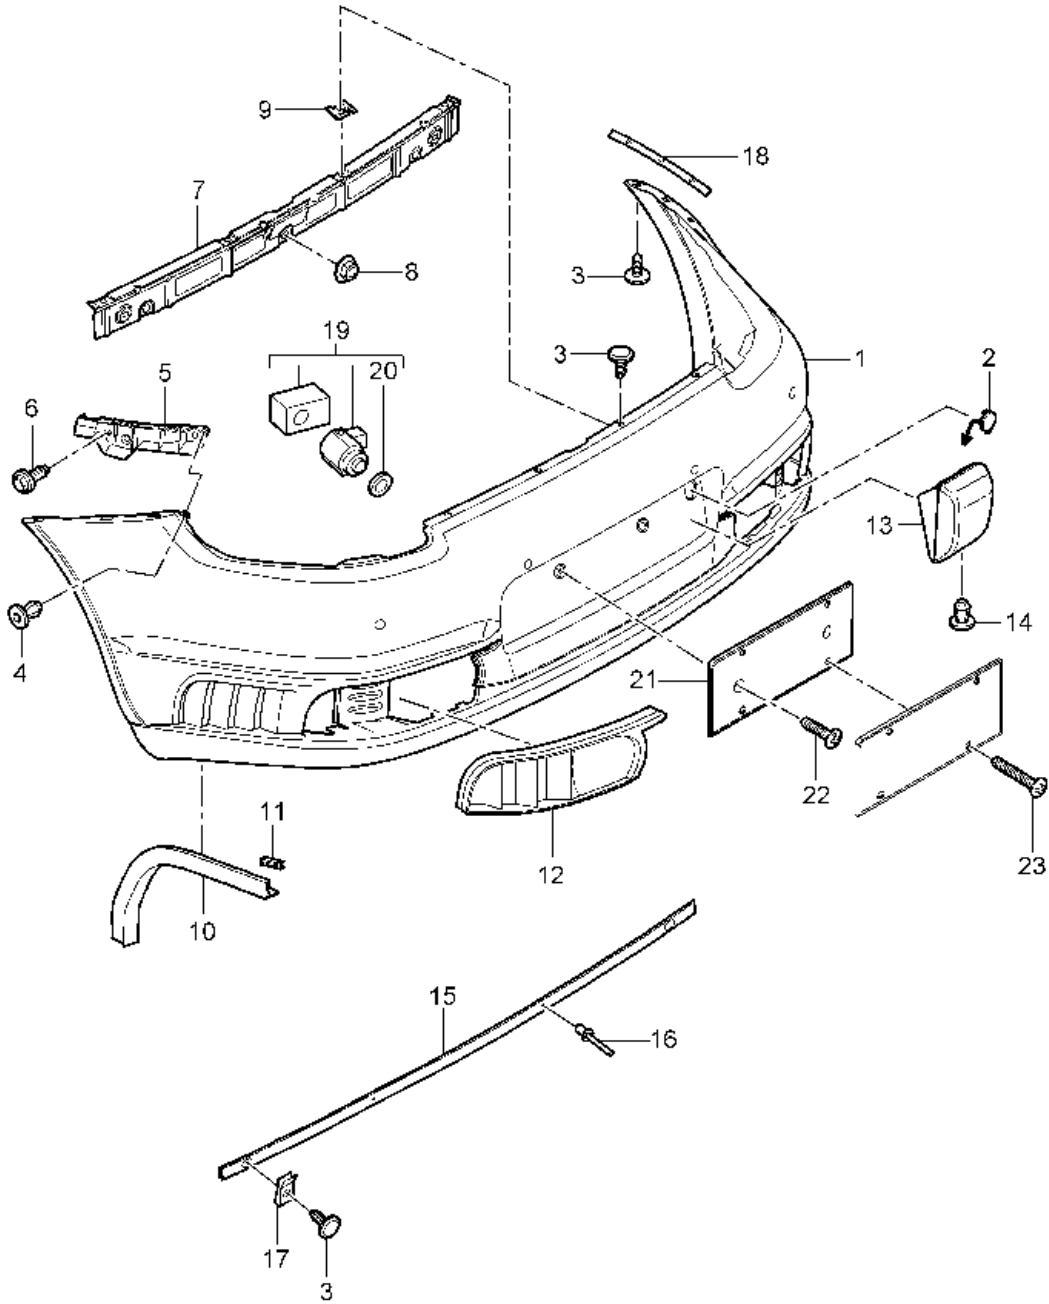

Model: 997T07 Model life 2007>>2009

Pos	Part Number	Description	Remark	Qty	Model
1	997 505 411 16	Trim bumper Trim primed Discontinued part	rear	1	
1	997 505 411 54	Trim primed		1	
1	997 505 411 17	Trim primed Discontinued part		1	PR:635
1	997 505 411 55	Trim primed		1	PR:635
2	997 505 803 00	cover for towing eye		1	
	997 505 803 00 G2X	primed			
3	999 073 227 09	panel screw 4,8 X 16		10	
4	999 591 941 40	Spreader rivet ST 4,8		2	
5	997 505 635 00	retaining strip	left	1	
(5)	997 505 636 00	retaining strip	right side	1	
6	900 075 459 09	Bolt with washer M6 X 12		4	
7	997 505 641 02	Securing strip	center	1	
8	999 076 078 09	Hexagon nut M6		3	
9	999 507 590 02	Cage nut ST 4,8		6	
10	997 505 663 00	Frame Air exhaust	left	1	
	997 505 663 00 01C	Satin black			
(10)	997 505 664 00	Frame Air exhaust	right	1	
	997 505 664 00 01C	Satin black			
11	999 507 696 00	U-clip 1,20 - 1,70		10	
12	997 505 651 00	Trim for exhaust tail pipe Exhaust pipe	left	1	
	997 505 651 00 01C	Satin black			
(12)	997 505 652 00	Trim for exhaust tail pipe Exhaust pipe	right	1	
	997 505 652 00 01C	Satin black			
15	997 505 511 00	Trim	lower	1	
	997 505 511 00 01C	Satin black			
(15)	997 505 511 01	Trim Discontinued part	lower	1	AEROKIT
16	997 505 837 01	retaining rail	lower	1	
17	999 190 104 30	Pop rivet A 3,2 X 7,9		2	
18	999 507 795 09	panel nut ST 4,8		6	
19	997 504 631 00	Protective film		2	
20	955 606 275 04	Sensor		4	PR:635
21	7L6 919 659	Parking aid O-ring		4	PR:635

Model: 997T07

Model life 2007>>2009