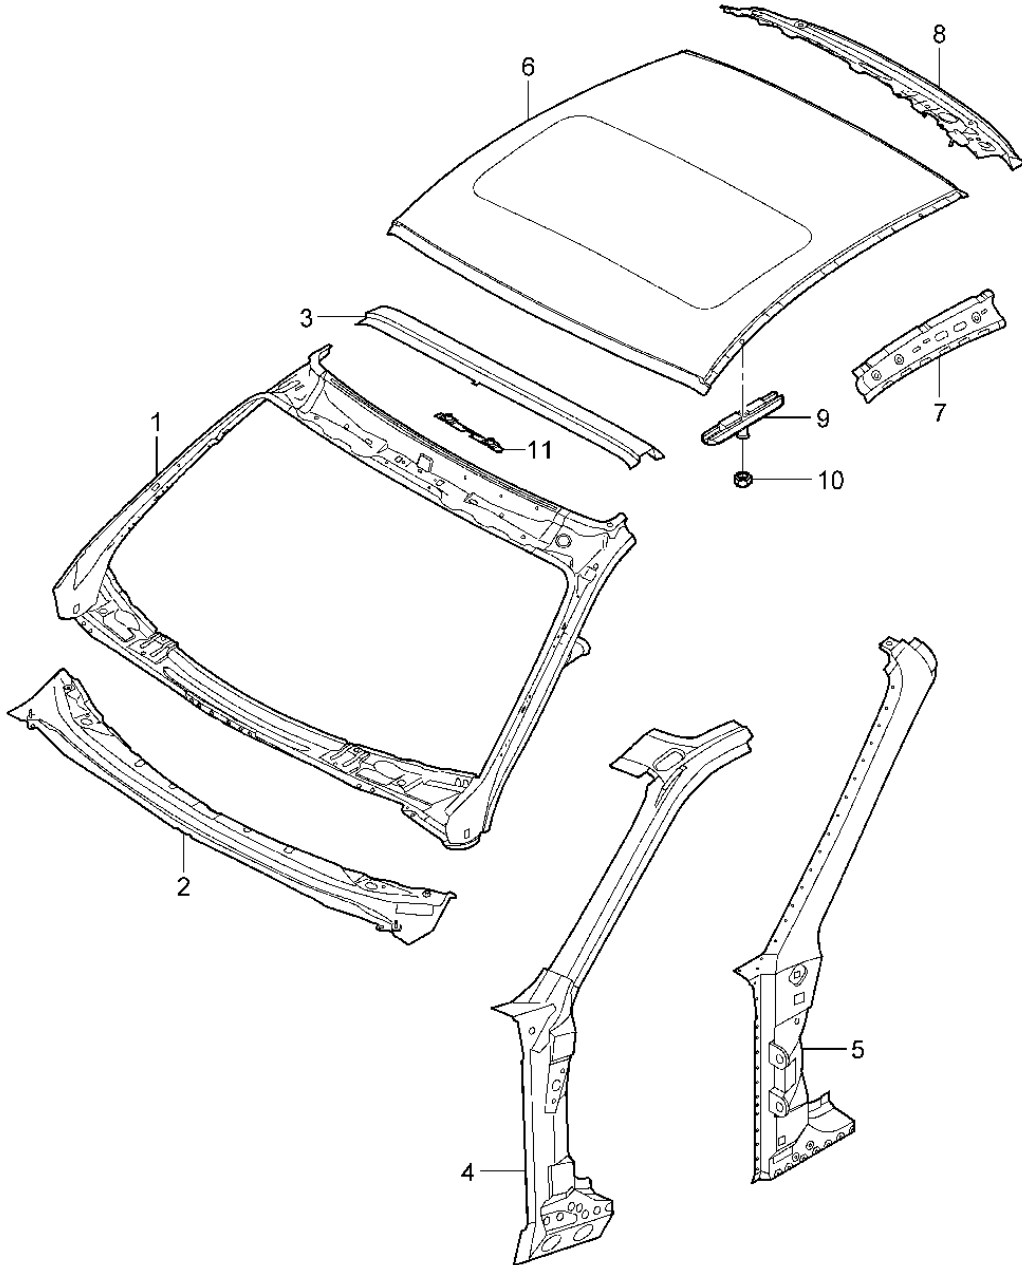

Model: 997T07

Model life 2007>>2009

Pos	Part Number	Description	Remark	Qty	Model
1	997 503 031 00	Wing			
	997 503 031 00 GRV	Wing primed	left	1	
(1)	997 503 032 02	Wing			
	997 503 032 02 GRV	Wing primed	right	1	
2	999 507 003 01	panel nut ST 6,3		22	
3	999 073 128 02	panel screw ST 6,3 X 14		22	
4	997 504 134 00	Fuel filler flap		1	
	997 504 134 00 GRV	primed			
5	996 201 063 00	Hinge		1	
6	997 504 711 00	Spring		1	
7	996 201 423 00	Cap		1	
8	997 504 888 01	Rubber stop		1	
9	996 201 493 00	Emergency operation		1	
10	997 624 113 00	throttle control element		1	
11	997 624 505 00	Guide rose		1	
12	997 201 667 00	Sleeve		1	
13	996 201 153 00	Hose		1	
14	997 504 641 02	lining for fender	left	1	
	997 504 641 02 01C	Black			
(14)	997 504 642 02	lining for fender	right	1	
	997 504 642 02 01C	Black			
15	999 591 712 40	Spreader rivet A 6,0 X 12,0		6	
16	997 504 531 00	Protective film	left	1	
(16)	997 504 532 00	Protective film	right	1	
17	997 504 441 00	Brace		2	
	997 504 441 00 GRV	primed			
18	997 504 555 00	Console		2	
	997 504 555 00 GRV	primed			
19	999 076 066 09	Hexagon nut M 6		10	

Model: 997T07

Model life 2007>>2009