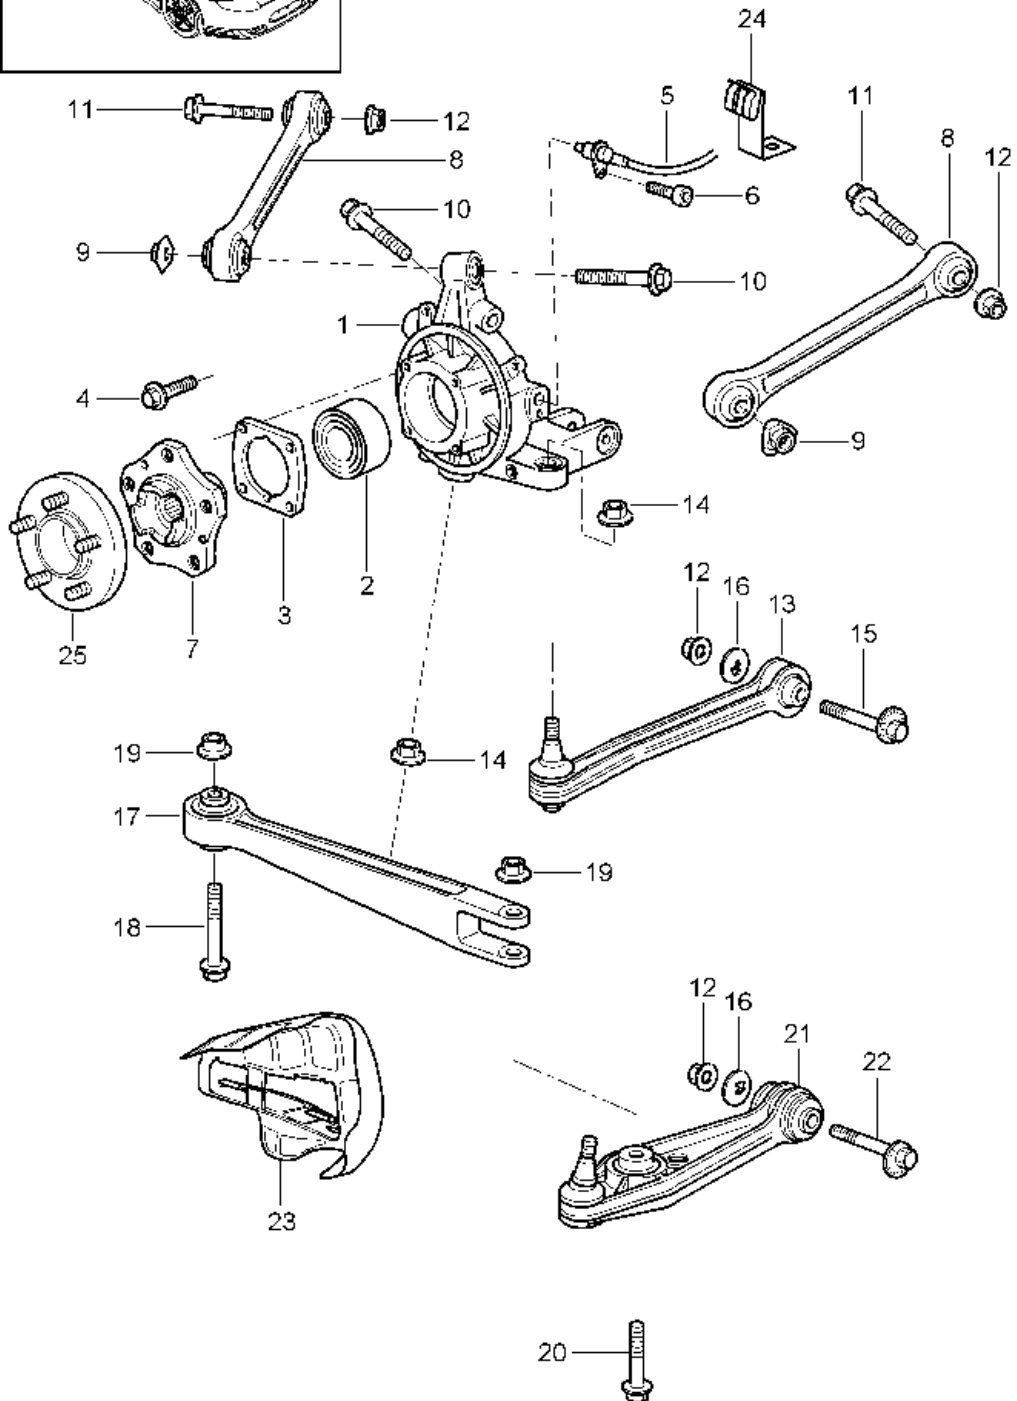

Model: 997T07

Model life 2007>>2009

Model: 997T07 Model life 2007>>2009

Pos	Part Number	Description	Remark	Qty	Model
1	997 331 111 07	Rear axle Wheel carrier Guide Wheel hub Wheel carrier	left	1	
			also use:		
(1)	997 331 112 07	Wheel carrier	right	1	
2	999 053 055 02	angular ball bearing		2	
3	996 331 661 01	Cover		2	
4	999 217 042 09	Hexagon bolt M 8 X 35		8	
(4)	999 217 042 04	D - MJ 2007>> - MJ 2007 Hexagon bolt M 8 X 35		8	
5	997 606 407 01	D - MJ 2008>> speed sensor		2	
6	900 067 117 09	Socket head bolt M 6 X 16		2	
(6)	900 067 117 04	D - MJ 2007>> - MJ 2007 Socket head bolt M 6 x 16		2	
7	997 331 605 00	D - MJ 2008>> Wheel hub		2	
7	997 331 605 01	Discontinued part Wheel hub		2	
(7)	997 331 607 02	Wheel hub D - MJ 2009>>		2	TURBO PR:422
8	997 331 047 00	Wishbone		2	
9	999 084 445 09	Locknut M 12 X 1,5		4	
(9)	999 084 445 01	D - MJ 2007>> - MJ 2007 Locknut M 12 x 1,5		4	
10	900 378 138 09	D - MJ 2008>> Hexagon bolt M 12 X 70		4	
10	900 378 138 01	Discontinued part Hexagon bolt M 12 X 70		4	
11	900 378 165 09	Hexagon bolt M 12 X 95		4	
12	999 084 445 09	Locknut M 12 X 1,5		10	
(12)	999 084 445 01	D - MJ 2007>> - MJ 2007 Locknut M 12 x 1,5		10	
13	997 331 045 04	D - MJ 2008>> Track rod		2	
14	999 084 449 09	Locknut M 12 X 1,5		4	
15	996 331 217 02	Eccentric bolt M 12 X 83		2	
16	996 331 219 00	eccentric washer		2	
17	997 331 043 01	Guide		2	
18	900 378 051 09	Hexagon bolt M 14 X 100		2	
(18)	900 378 051 01	D - MJ 2007>> - MJ 2007 Hexagon bolt M 14 x 100		2	
19	900 380 012 09	D - MJ 2008>> Hexagon nut M 14 X 1,5 Discontinued part		4	