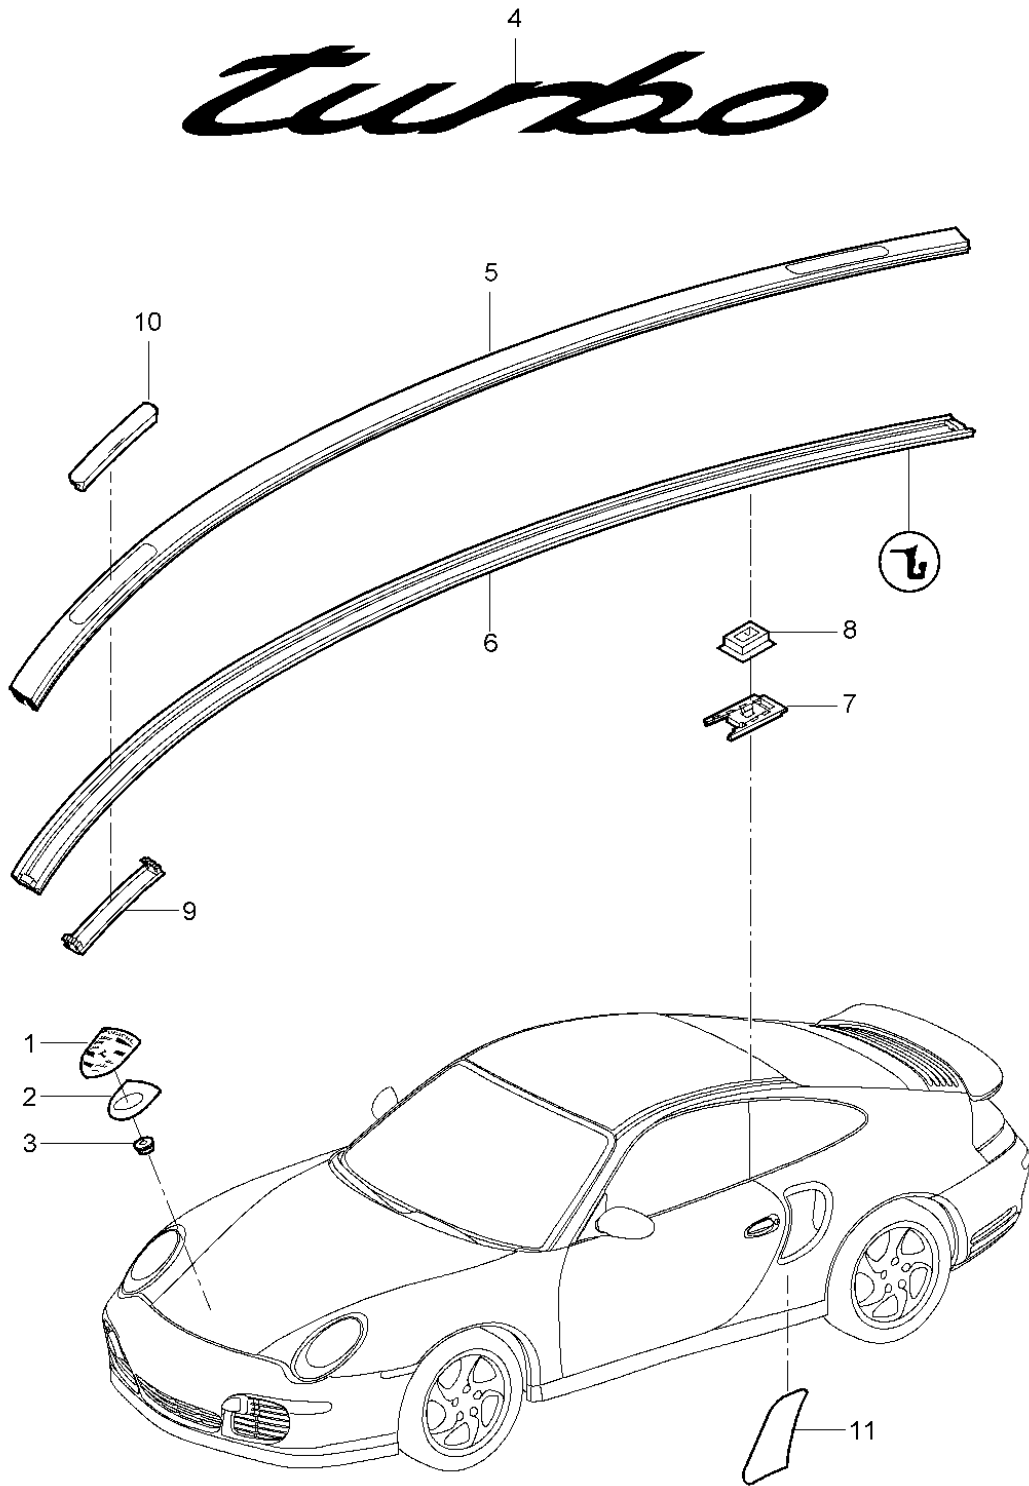

Model: 997T07

Model life 2007>>2009

Turbo