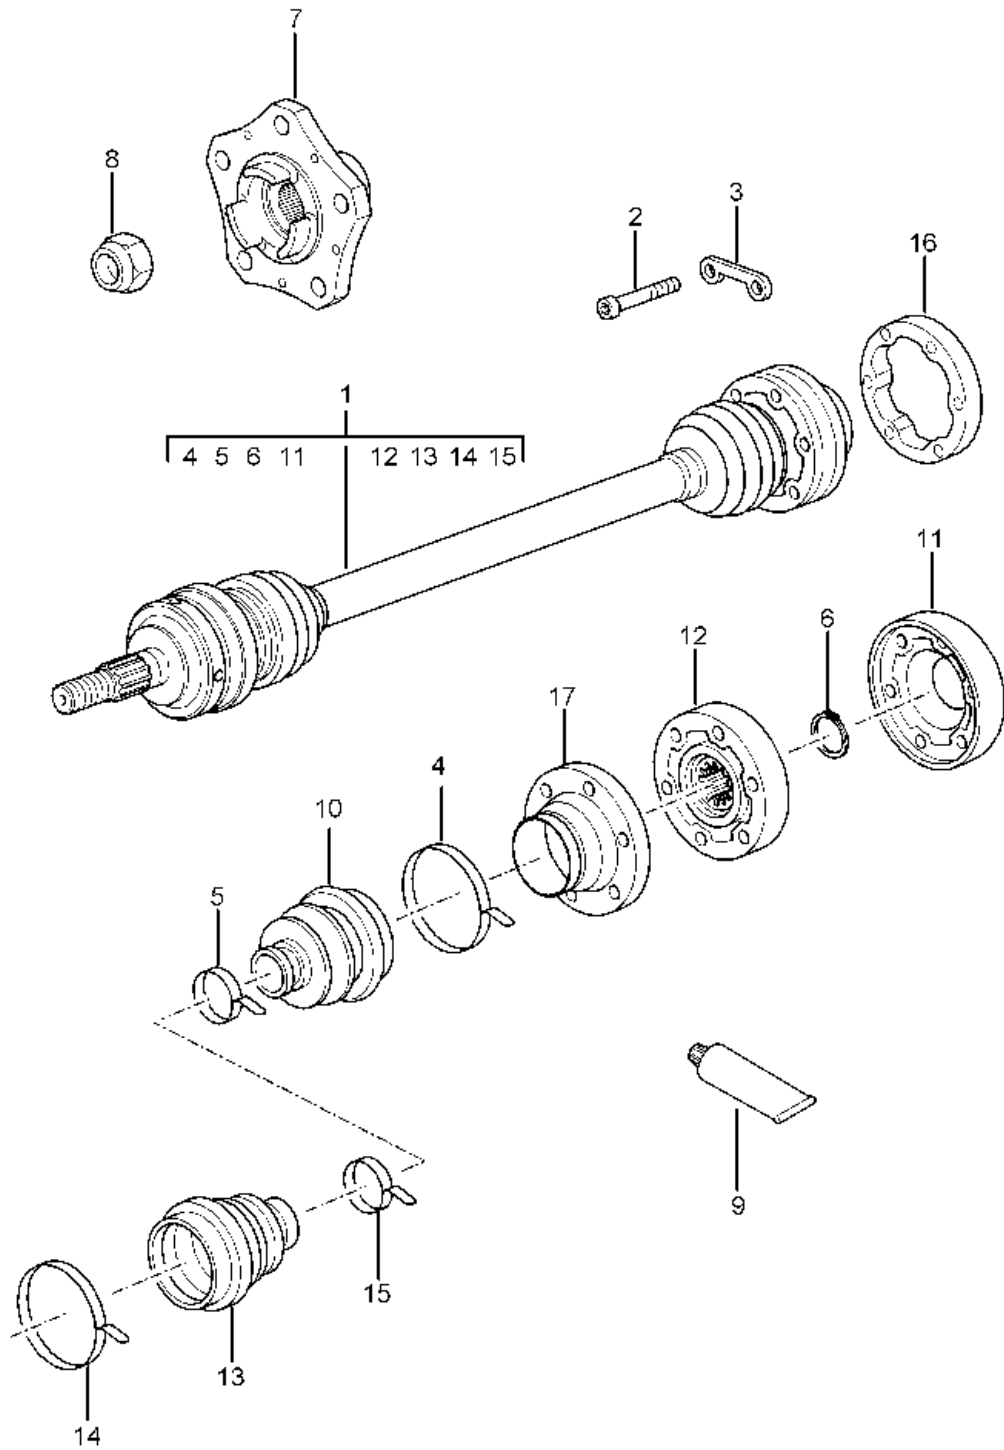

Model: 997T07

Model life 2007>>2009