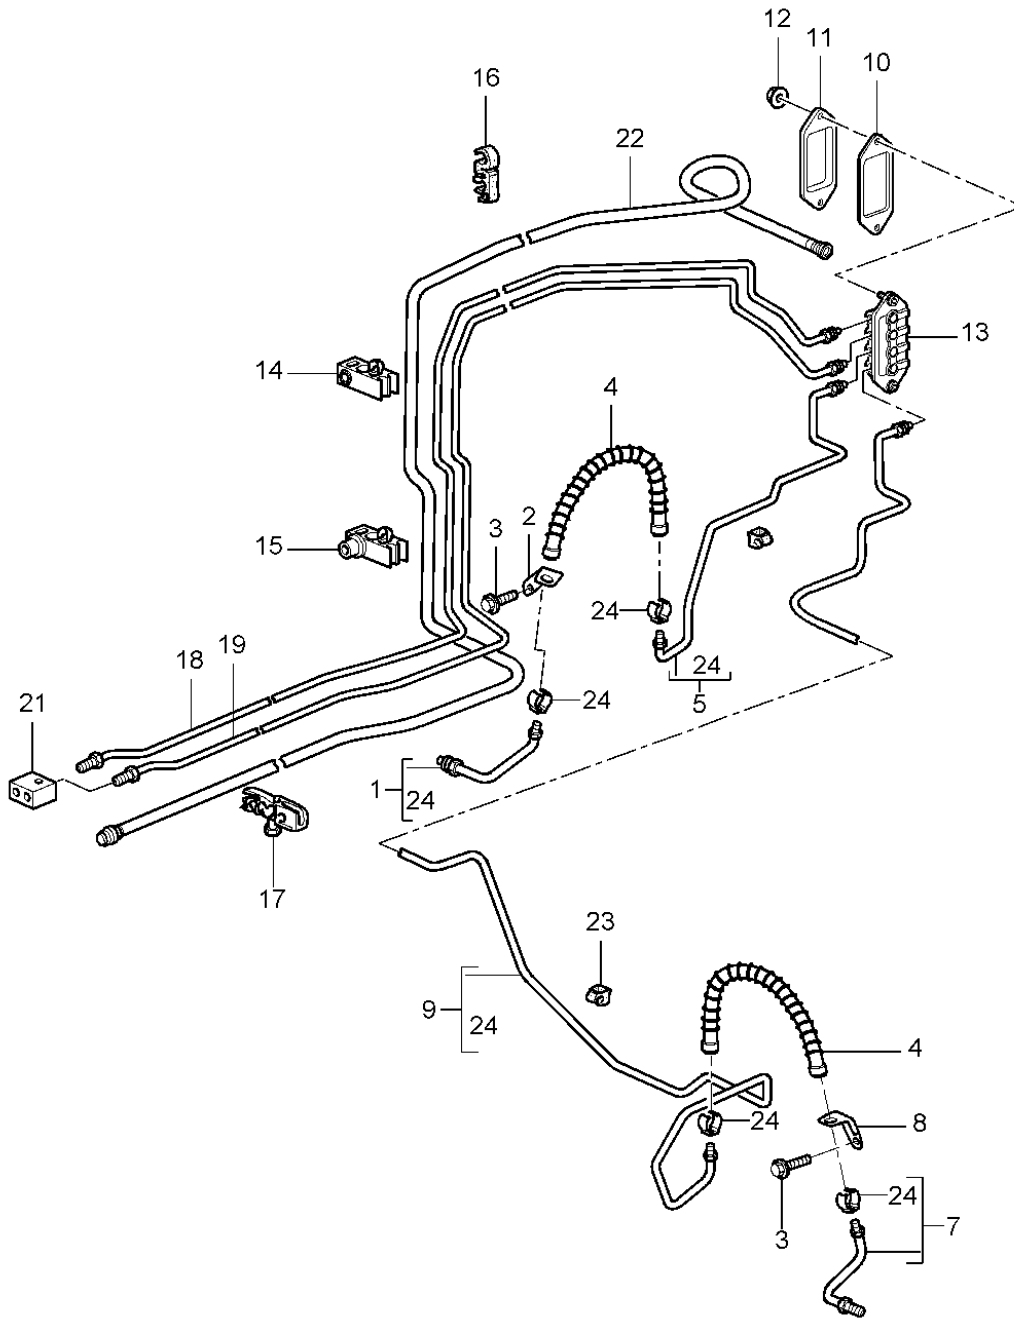

Model: 997T07

Model life 2007>>2009