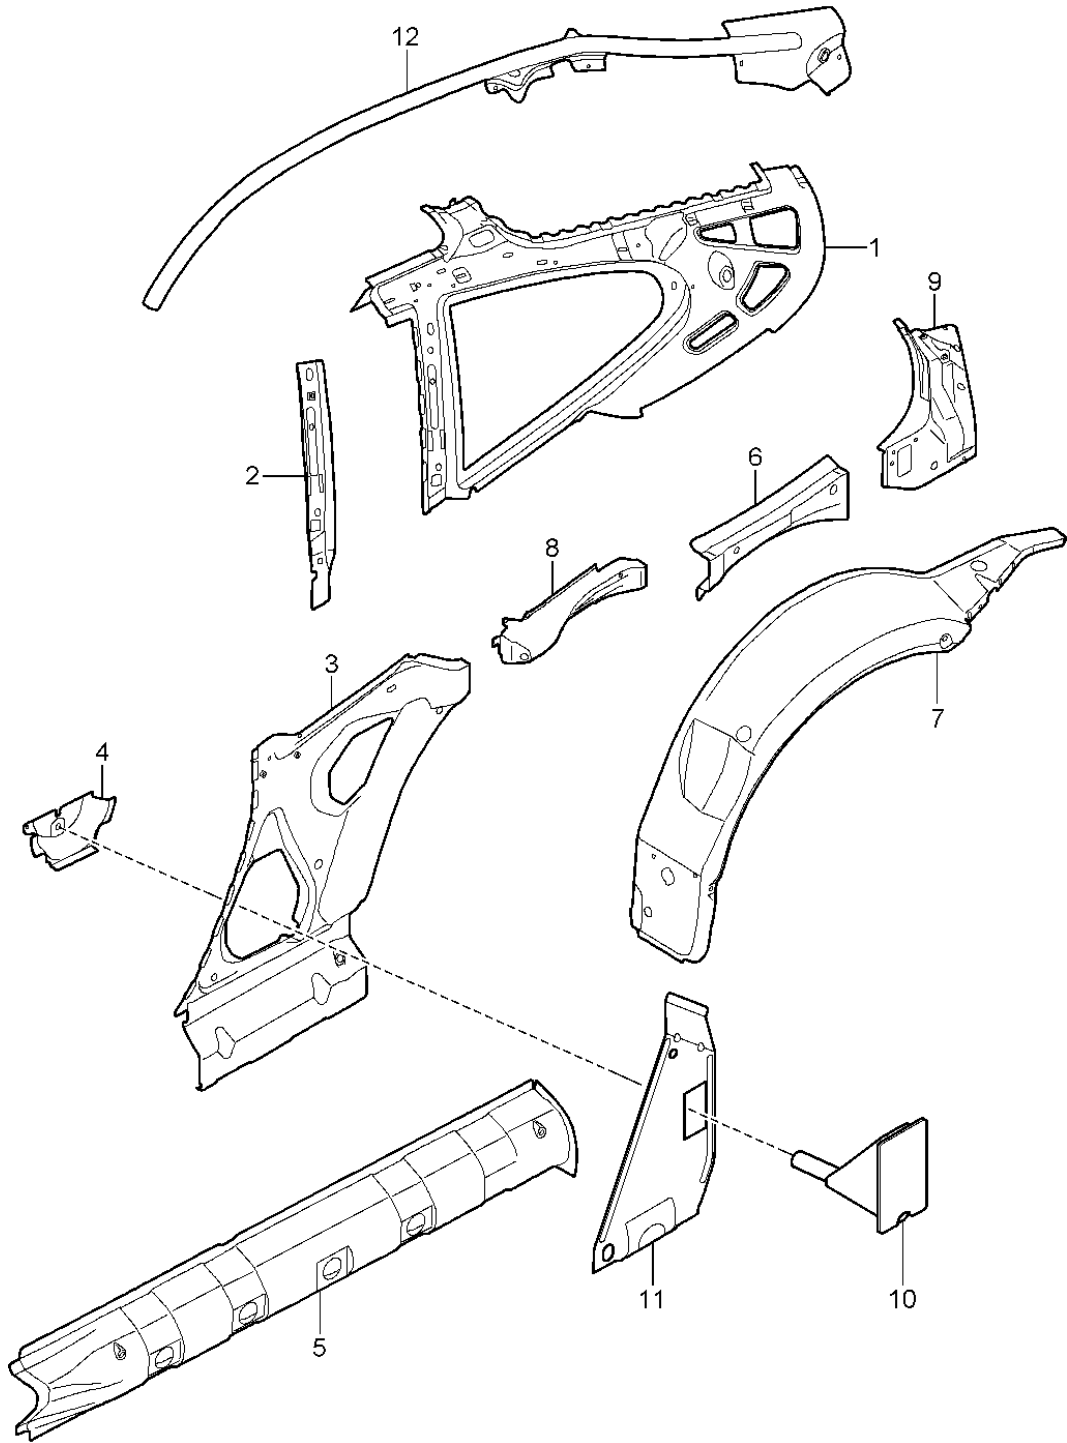

Model: 997T07

Model life 2007>>2009