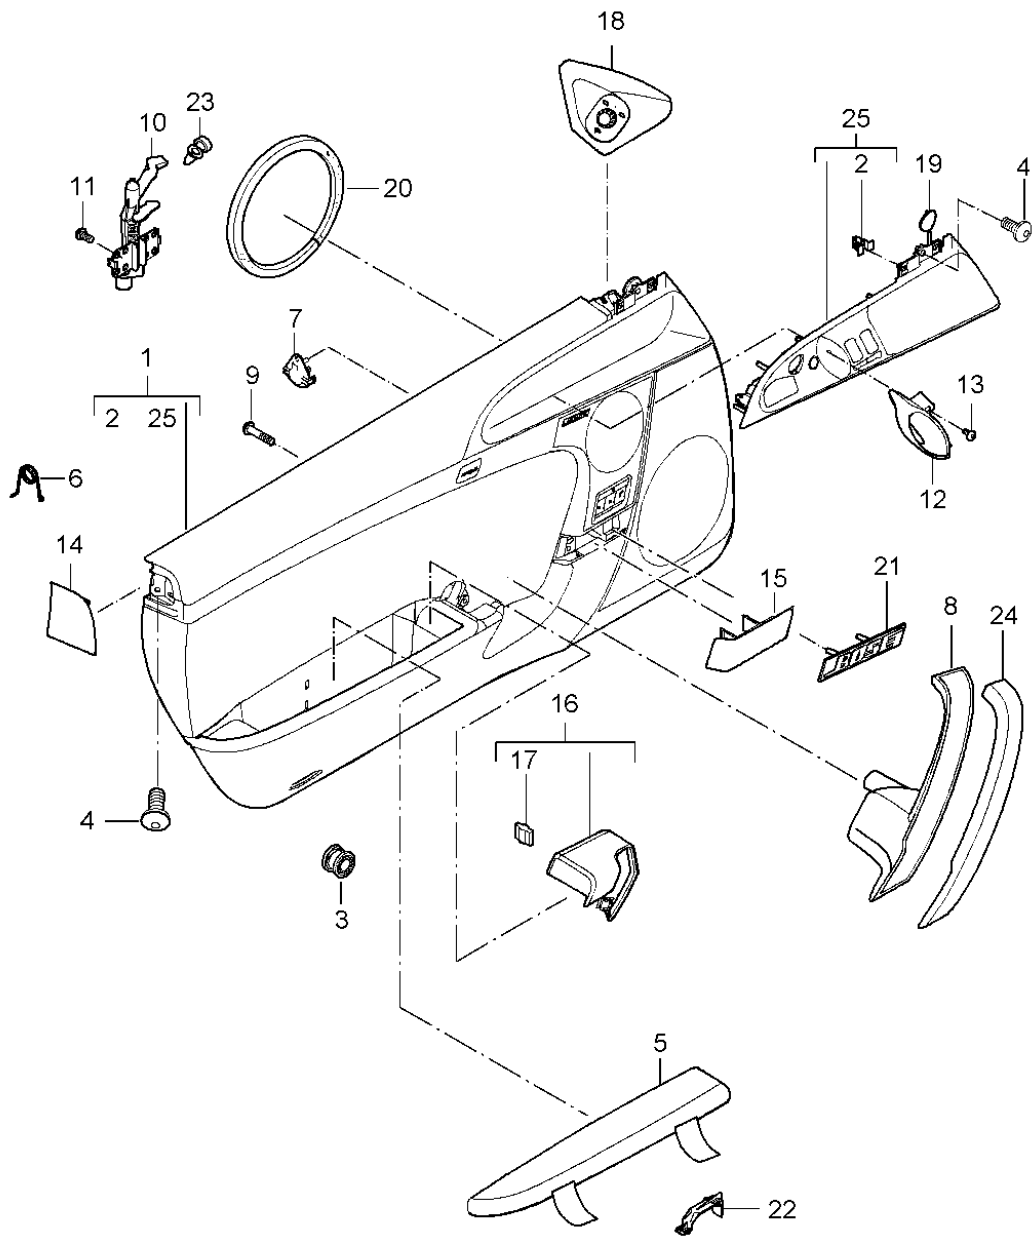

Model: 997T07

Model life 2007>>2009