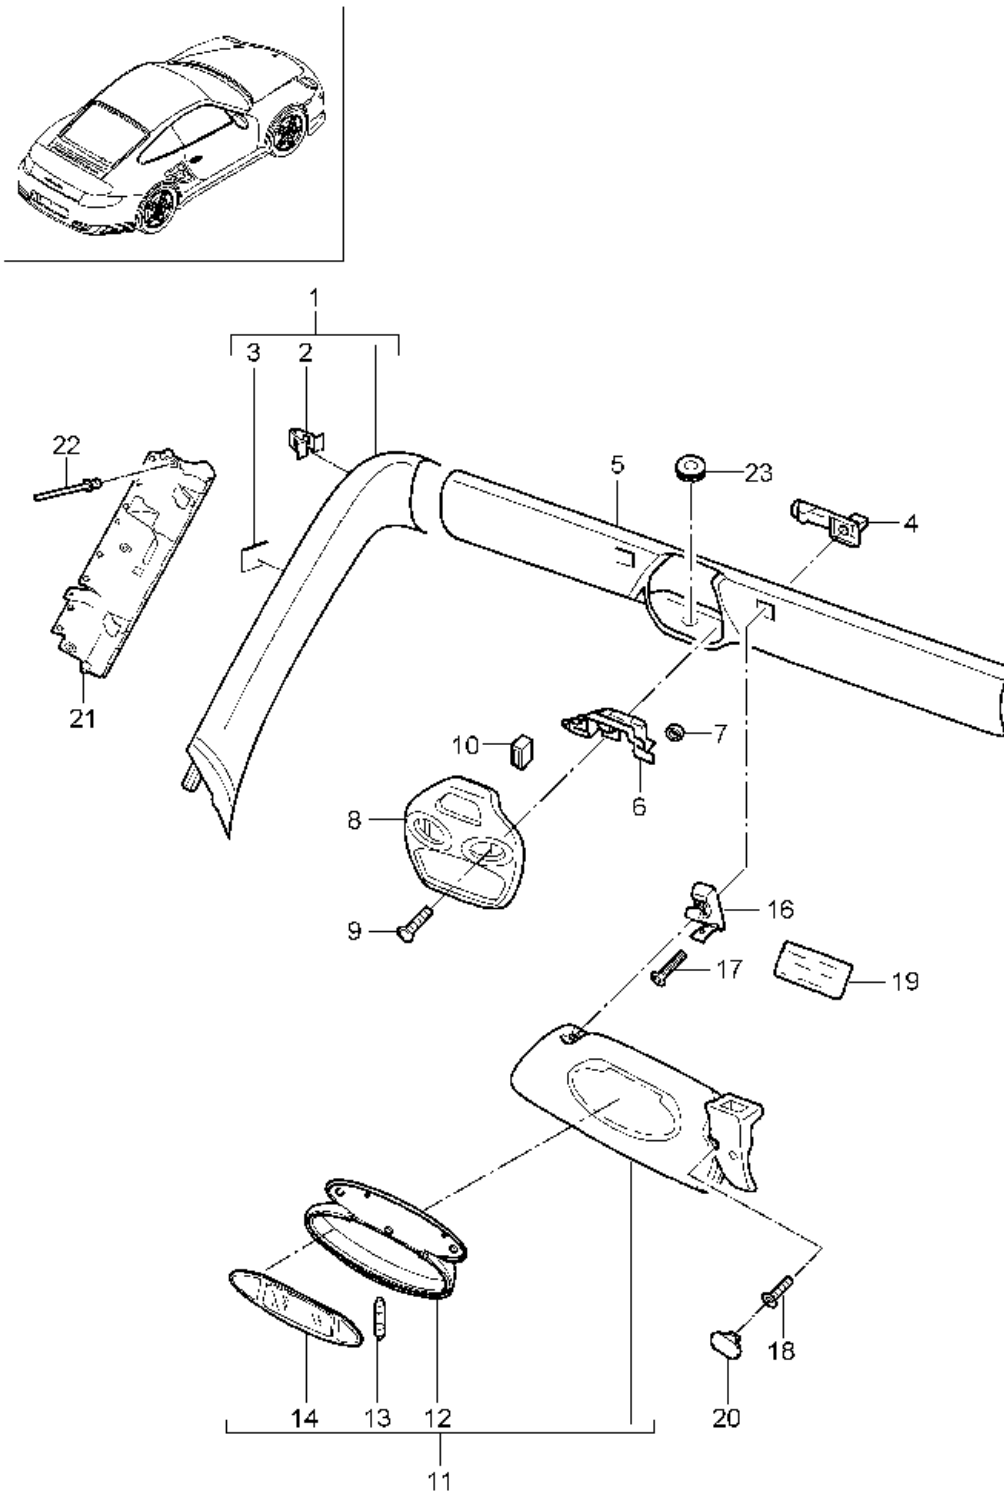

Model: 997T07

Model life 2007>>2009