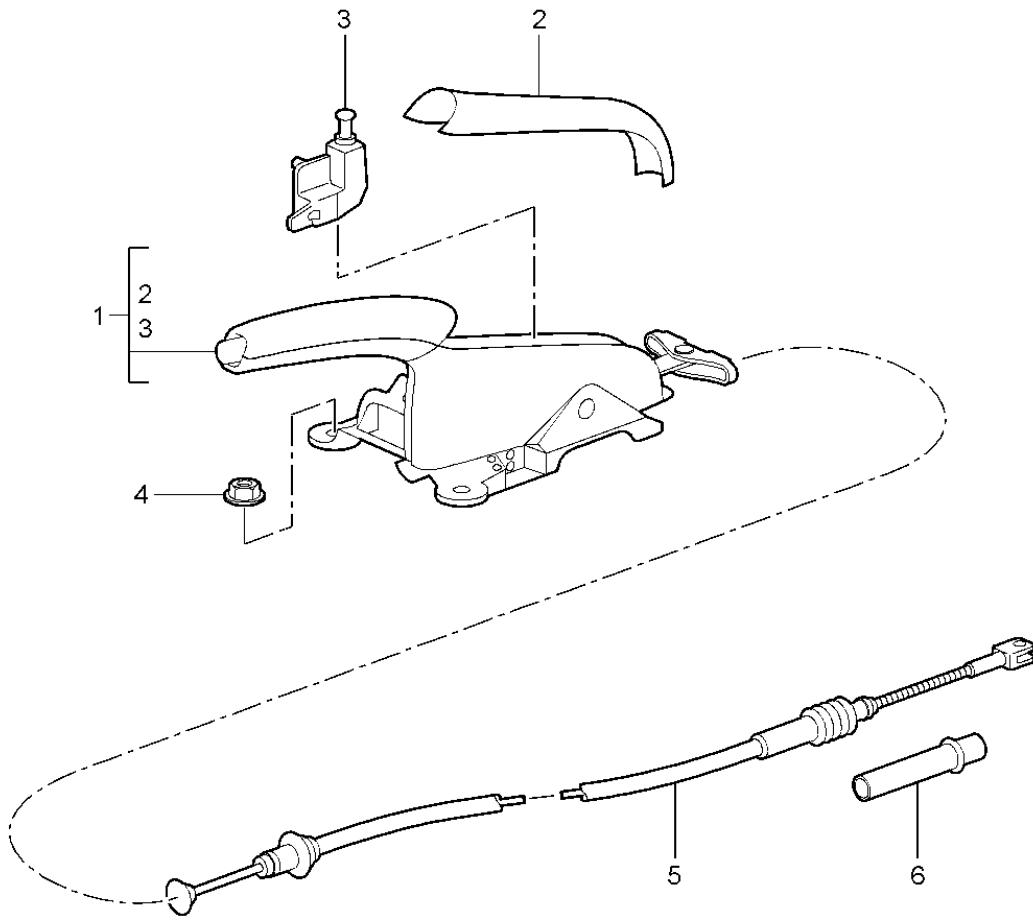

Model: 997T07

Model life 2007>>2009