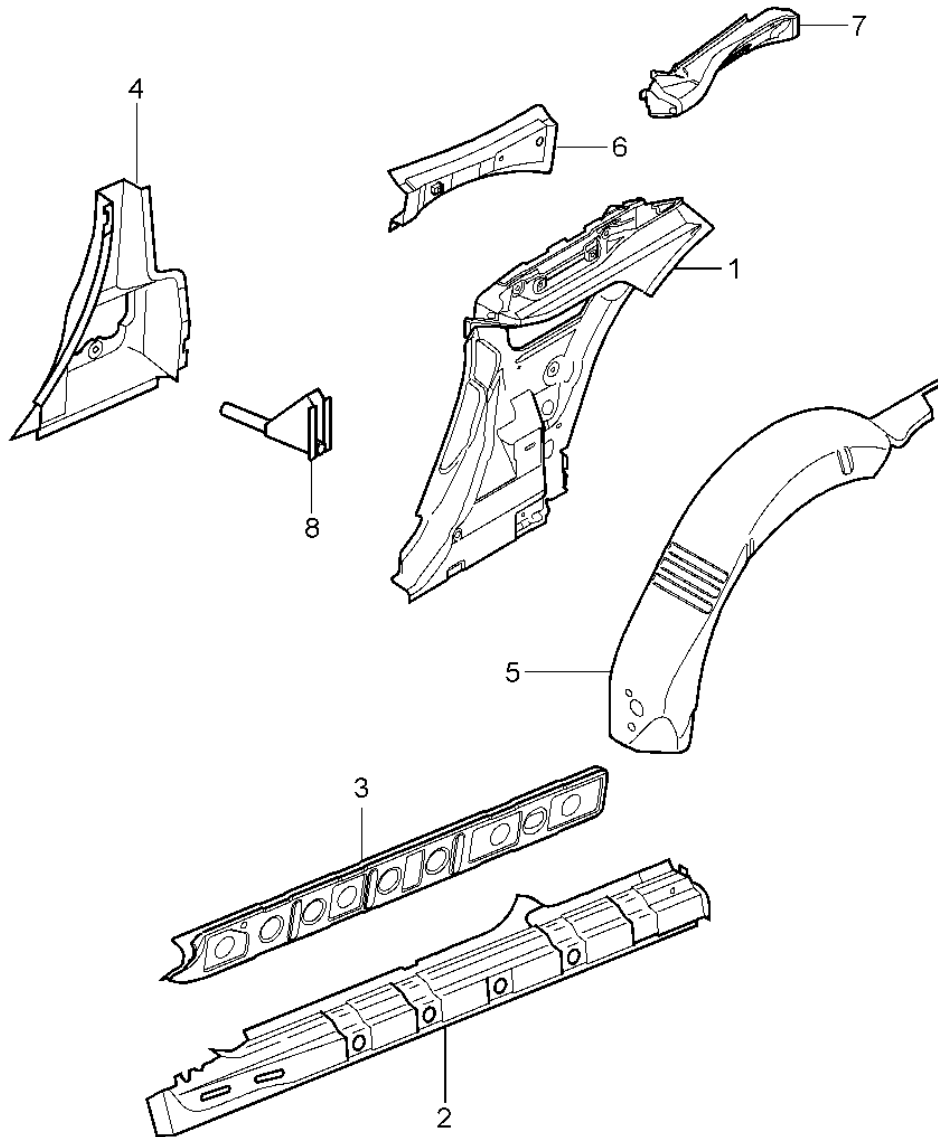

Model: 997T07

Model life 2007>>2009

Pos	Part Number	Description	Remark	Qty	Model
18	999 074 060 09	Hexagon bolt M6 X 18		20	
19	999 076 078 01	Hexagon nut M 6		4	
20	9A7 809 237 00	Threaded plate for B-pillar		1	
21	000 043 206 29	Adhesive set Body comprising:		X	
22	000 043 206 30	adhesive		1	
23	000 043 206 31	Double cartridge gun		1	
24	000 043 206 32	emulsion tube		1	
25	000 043 206 33	activator		1	
26	999 915 650 40	adhesive TEROMIX		X	
27	000 043 300 48	Tool set See technical manual Group 5 53 55 55		X	
28	000 043 305 51	cavity preservative agent		X	

Model: 997T07

Model life 2007>>2009