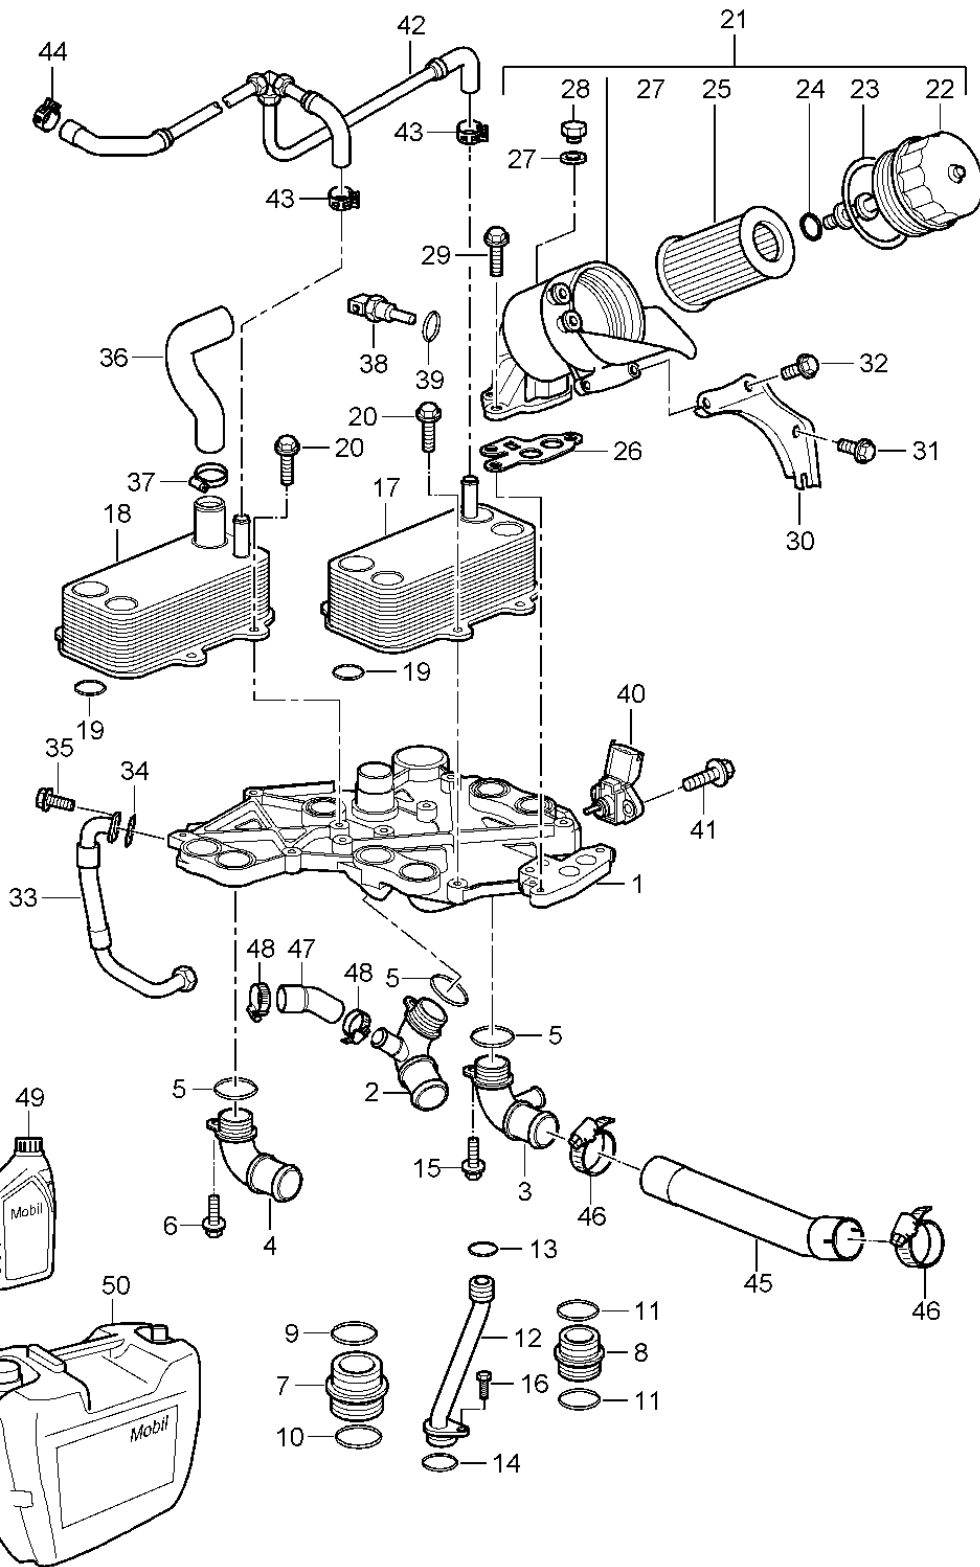

Model: 997T07

Model life 2007>>2009

Model: 997T07 Model life 2007>>2009

Pos	Part Number	Description	Remark	Qty	Model
		oil filter			9770
1	997 107 033 71	Console No longer use the part here		1	
(1)	997 844 233 70	Console		1	
2	997 106 315 70	Pipe union		1	
3	997 106 314 71	Pipe union		1	
4	997 106 313 72	Pipe union		1	
5	999 707 478 40	O-ring 24,00 X 3,00		6	
6	900 385 009 01	Torx screw M 6 X 16		3	
7	996 107 441 71	Connector union		1	
8	997 107 451 70	Connector union Discontinued part		1	
(8)	997 107 451 71	Connector union		1	
9	999 707 422 41	O-ring 32,92 X 3,53		1	
10	999 707 426 41	O-ring 37,69 X 3,53		1	
11	999 707 113 41	O-ring 20,22 X 3,53		2	
12	997 107 311 72	oil pipe		1	
13	999 701 789 40	O-ring 12,00 X 2,00		1	
14	999 707 446 40	O-ring 18,00 X 2,50		2	
15	999 073 316 01	flat round head bolt M 6 X 20		4	
16	900 385 041 01	Torx screw M 6 X 12		1	
17	997 107 025 71	heat exchanger 1		1	
18	997 107 026 71	heat exchanger 2		1	
19	999 707 409 41	O-ring 26,00 X 3,00		7	
20	900 385 009 01	Torx screw M 6 X 16		8	
21	997 107 201 70	housing Discontinued part		1	
(21)	997 107 020 70	housing		1	
22	996 107 285 70	Cover		1	
23	996 107 313 51	seal ring		1	
24	999 707 465 40	O-ring 10,00 X 2,00		1	
25	996 107 225 53	filter element		1	
26	996 107 217 71	Seal		1	
27	900 123 104 30	seal ring 14 X 18		1	
28	900 219 002 03	sealing plug M 14 X1,5		1	
29	900 385 098 01	Torx screw M 8 X 25		3	
30	997 107 301 71	Bracket		1	
31	900 067 291 01	Bolt with washer M 8 X 16		2	
32	900 385 041 01	Torx screw M 6 X 12		2	
33	997 107 028 70	return line		1	PR:480
(33)	997 107 029 71	return line		1	PR:249
34	993 113 258 51	Seal		1	
35	900 385 019 01	Torx screw		2	