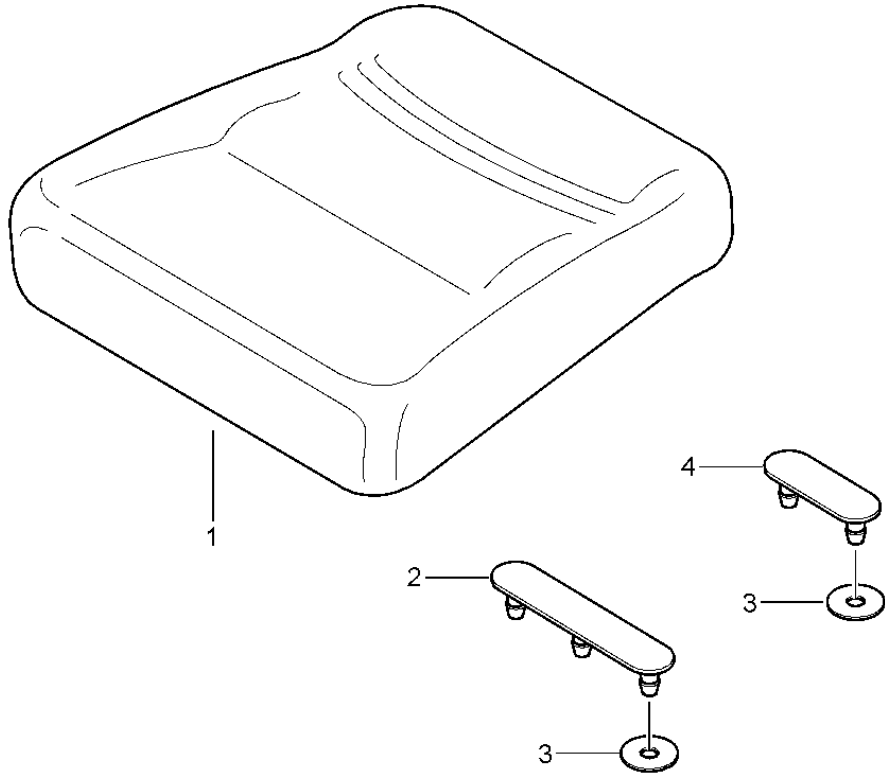

Model: 997T07

Model life 2007>>2009

Pos	Part Number	Description	Remark	Qty	Model
12	996 522 315 00	Rosette	left	1	PR:685
	996 522 315 00 01C	Satin black			
(12)	996 522 316 00	Rosette	right	1	PR:685
	996 522 316 00 01C	Satin black			
13	996 522 653 00	Spring lock		2	PR:685
14	999 507 630 01	Clip Actuator button		2	PR:685
15	996 522 281 02	lock Backrest	left	1	PR:685
(15)	996 522 282 02	lock Backrest	right	1	PR:685
16	997 522 771 00	Cover panel	left	1	PR:685
	997 522 771 00 01C	Satin black			
(16)	997 522 772 00	Cover panel	right	1	PR:685
	997 522 772 00 01C	Satin black			
17	997 803 721 00	bracket for child seat Connecting plate Back seat backrest		1	PR:335,479
18	999 073 049 02	panel screw ST 4,3 X 16		4	PR:685
19	900 269 028 03	countersunk bolt M 8 X 30		4	PR:685
20	900 145 041 07	panel screw B 3,5 X 16		4	PR:685
21	900 067 358 09	Bolt with washer M 5 X 16		1	PR:685

Model: 997T07

Model life 2007>>2009