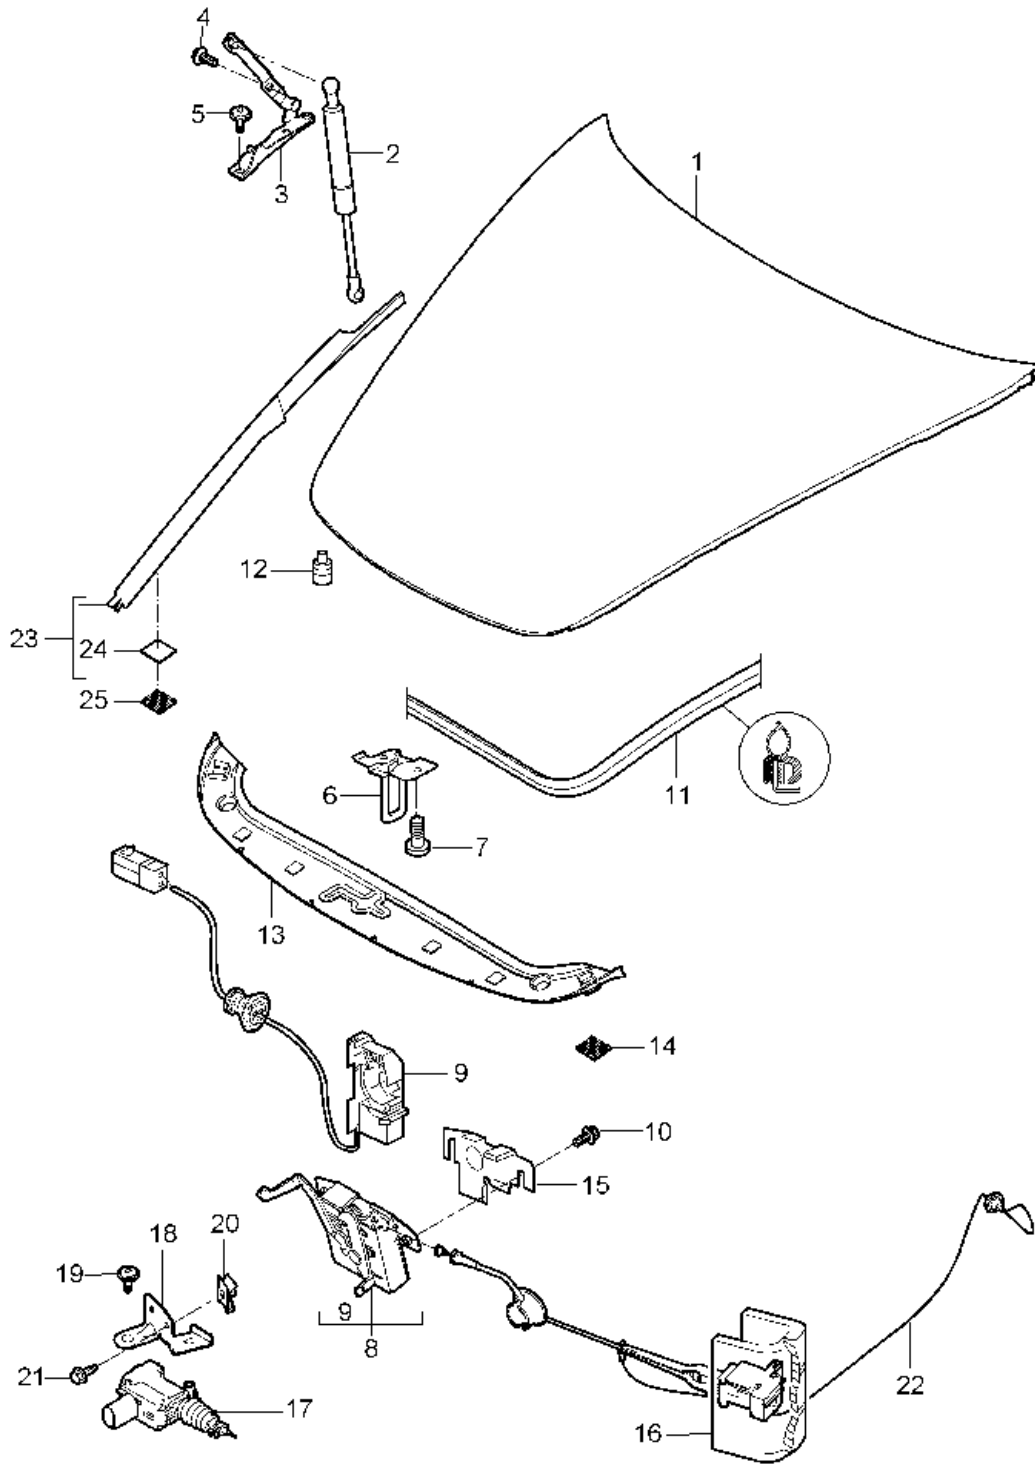

Model: 997T07

Model life 2007>>2009

Model: 997T07

Model life 2007>>2009

Pos	Part Number	Description	Remark	Qty	Model
1	997 511 011 00	Cover	front	1	
	997 511 011 00 GRV	Cover primed			
2	997 511 551 01	Gas filled strut		2	
3	997 511 151 01	Hinge	left	1	
(3)	997 511 152 01	Hinge	right	1	
4	999 073 357 09	fillister hd. bolt M 6 X 12		4	
5	999 073 348 09	fillister hd. bolt M 6 X 20		4	
6	997 511 051 00	Lock upper part		1	
7	999 073 378 02	flat round head bolt M 6 X 20		2	
8	997 511 053 00	Lock lower part		1	
9	997 613 206 00	Micro switch		1	
10	900 075 466 09	Bolt with washer M 6 X 16		2	
11	997 511 611 00	Seal		1	
12	999 703 140 41	Rubber buffer		2	
13	997 504 811 03	Cover panel		1	
	997 504 811 03 FMT	Satin black			
14	999 902 049 40	Velcro fastener		4	
15	996 511 653 00	Cover		1	
16	997 511 117 00	throttle control element		1	
(23)	997 572 465 02	Cover panel	left	1	
		Wing			
	997 572 465 02 02A	Black			
23	997 572 466 02	Cover panel	right	1	
		Wing			
	997 572 466 02 02A	Black			
24	999 902 052 40	Velcro fastener		4	
		Cover			
		20 X 20			
25	999 902 051 40	Velcro fastener		4	
		Wing			
		20 X 20			