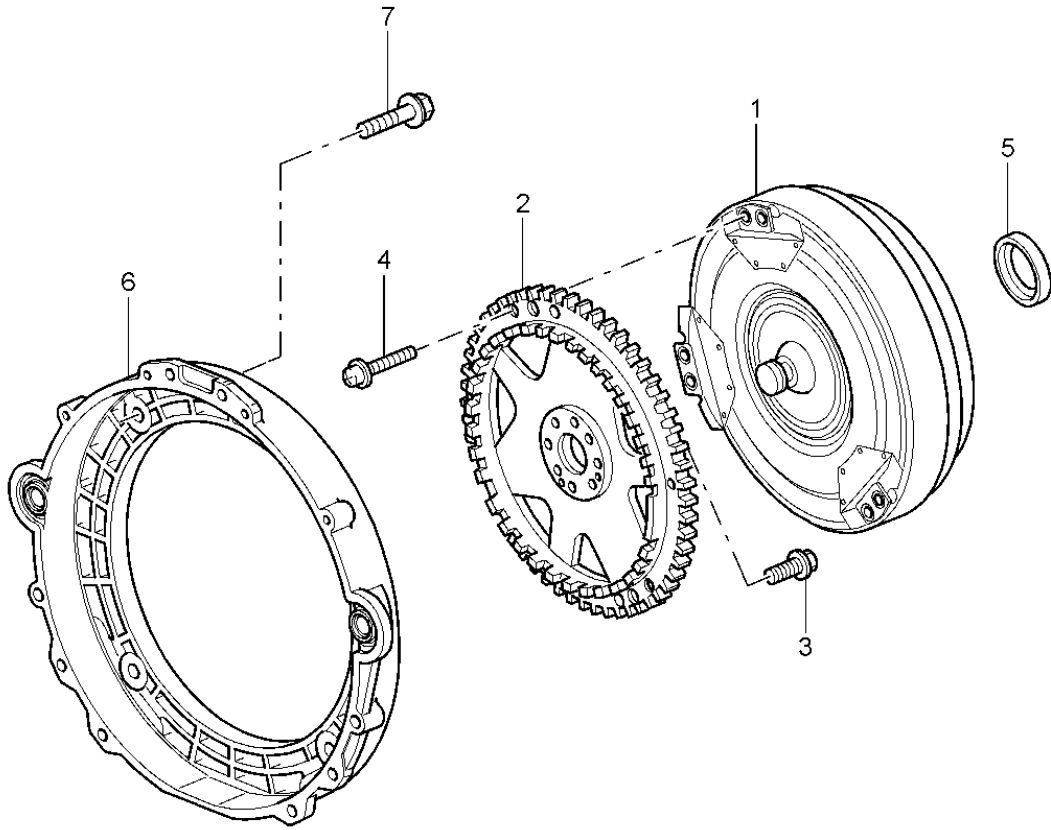

Model: 997T07

Model life 2007>>2009

Pos	Part Number	Description	Remark	Qty	Model
		Tiptronic			A9750
		selector lever			
1	722 270 011 0	selector lever		1	
2	722 270 025 9	lever		1	
3	722 278 032 0	lever		1	
4	999 166 079 02	Retaining washer		1	
5	999 073 095 01	fillister hd. bolt		1	
		M 8 X 30			
6	722 992 002 0	Sleeve		1	
7	009 997 484 7	Shaft oil seal		1	
		selector lever			

Model: 997T07

Model life 2007>>2009