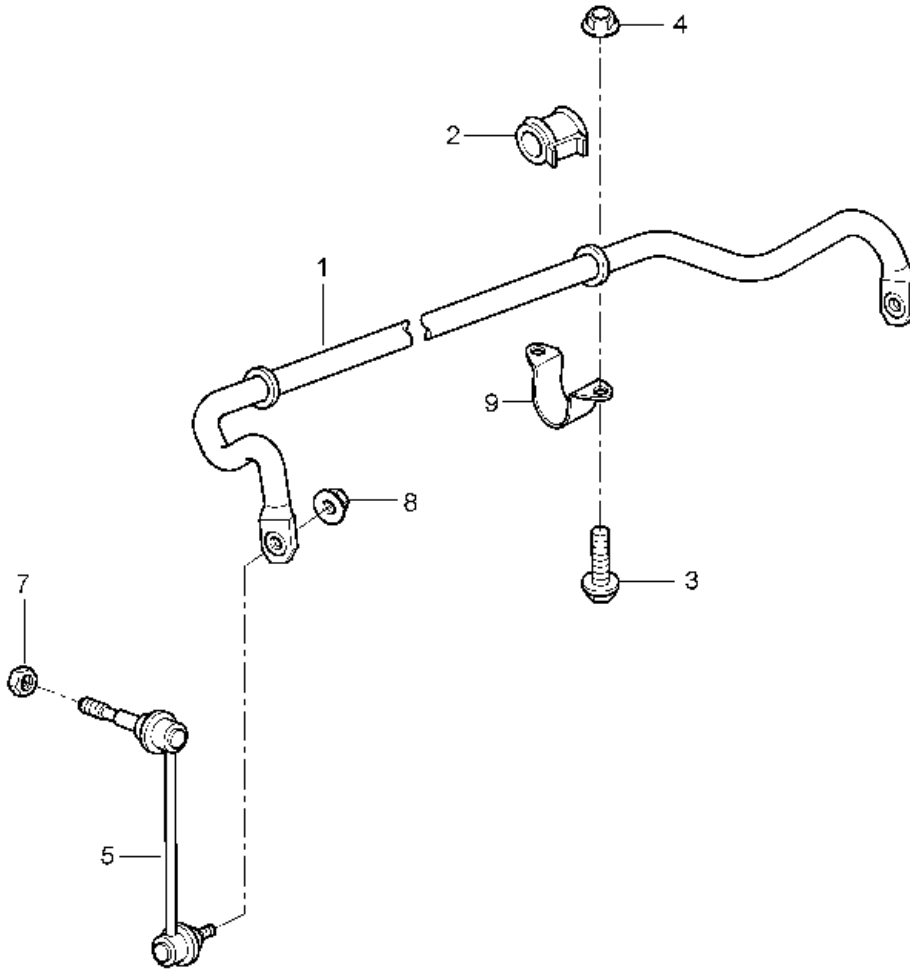

Model: 997T07

Model life 2007>>2009

Model: 997T07

Model life 2007>>2009

Pos	Part Number	Description	Remark	Qty	Model
1	997 343 703 08	Anti-roll bar		1	TURBO COUPE
(1)	997 343 703 09	Anti-roll bar D - MJ 2007>> - MJ 2007		1	COUPE CABRIO
2	996 343 792 11	anti-roll bar bearing bracket D - MJ 2008>>		2	COUPE
(2)	996 343 792 12	anti-roll bar bearing bracket D - MJ 2007>> - MJ 2007		2	COUPE CABRIO
3	900 378 098 09	Hexagon bolt D - MJ 2008>>		2	
4	900 380 008 09	Locknut m 10 x 60		4	
4	900 380 008 01	Discontinued part Hexagon nut M 10		4	
5	997 343 073 02	Coupling rod	left	1	
(5)	997 343 074 02	Coupling rod	right	1	
7	999 084 643 09	Hexagon nut M 10		4	
8	999 084 643 09	Hexagon nut M 10		4	
9	997 343 777 01	Clamp		2	