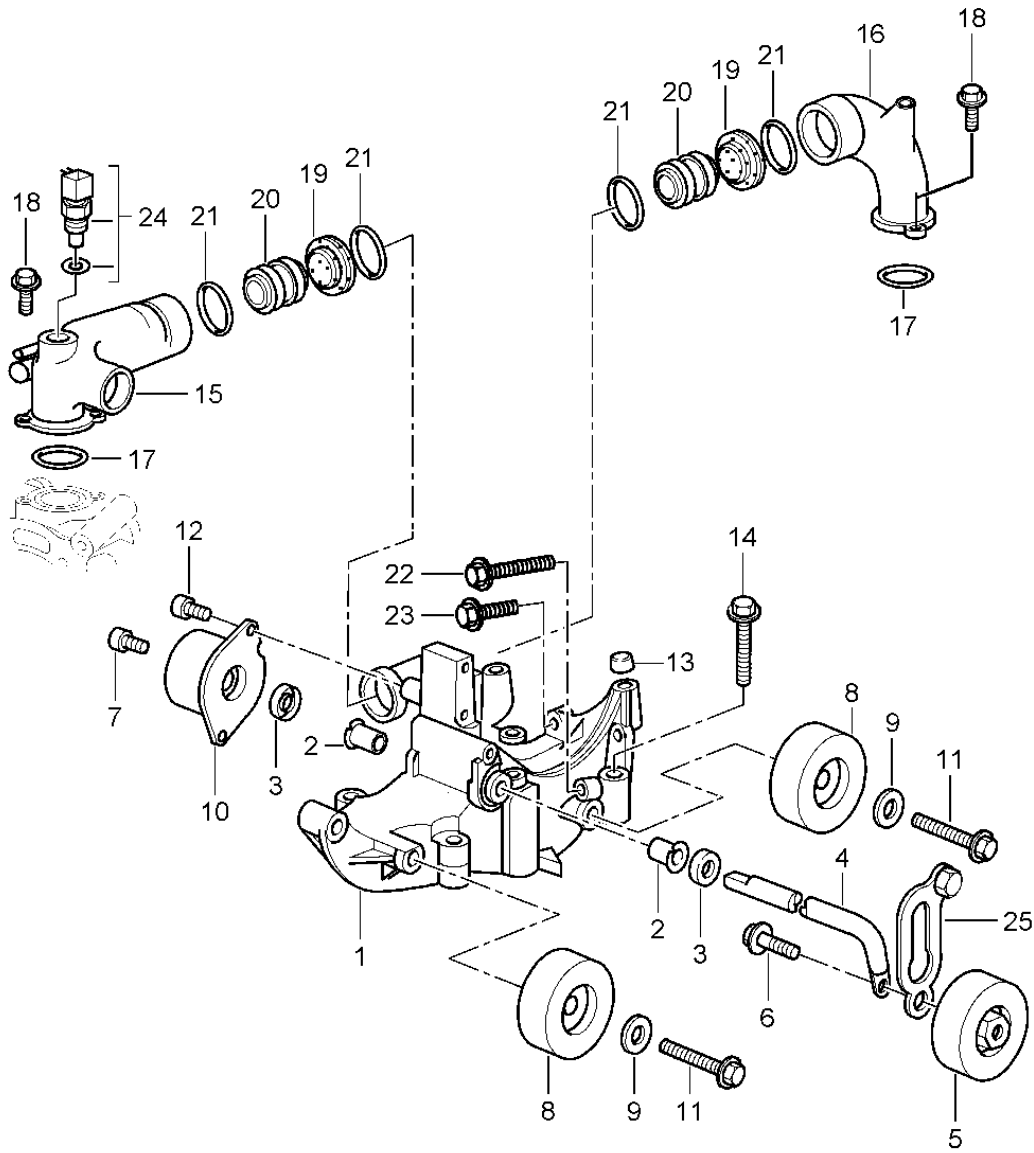

Model: 997T07

Model life 2007>>2009

Model: 997T07 Model life 2007>>2009

Pos	Part Number	Description	Remark	Qty	Model
		Belt tensioner			9770
		Belt drive			
1	996 115 112 70	Console		1	
2	997 102 167 00	Bush		2	
3	996 102 365 50	dust cap		2	
4	996 115 913 70	lever		1	
		Discontinued part			
(4)	996 115 913 71	lever		1	
5	996 115 016 72	Tensioning roller		1	
6	999 072 039 01	Hexagon bolt M 10 X 30		1	
7	900 067 117 05	Socket head bolt M 6 X 16		1	
8	996 115 015 75	idler pulley		2	
9	996 102 125 53	Cover disc		2	
10	996 115 221 72	tensioner		1	
11	900 385 120 01	Hexagon socket head bolt M 10 X 55		2	
12	900 067 131 03	Socket head bolt M 8 X 16		2	
13	999 095 063 02	dowel sleeve 11 M 6 X 10		4	
(13)	999 095 063 01	D - MJ 2007>> - MJ 2007 dowel sleeve 11 M 6 X 10		4	
		D - MJ 2008>>			
14	900 385 004 01	Torx screw AM 10 X 60		4	
15	997 106 039 72	connection piece		1	
16	997 106 440 70	connection piece		1	
17	999 707 410 40	O-ring 39,20 X 3,00		2	
18	900 385 019 01	Torx screw M 6 X 20		4	
19	996 106 214 70	protective ring		2	
20	996 106 238 71	Connector union		2	
21	999 707 411 40	O-ring 28,00 X 4,50		4	
22	900 385 036 01	Hexagon socket head bolt M 8 X 55		1	
23	900 385 098 01	Torx screw M 8 X 25		2	
24	997 606 420 00	Temperature sensor		1	
25	996 115 213 71	Follower		1	