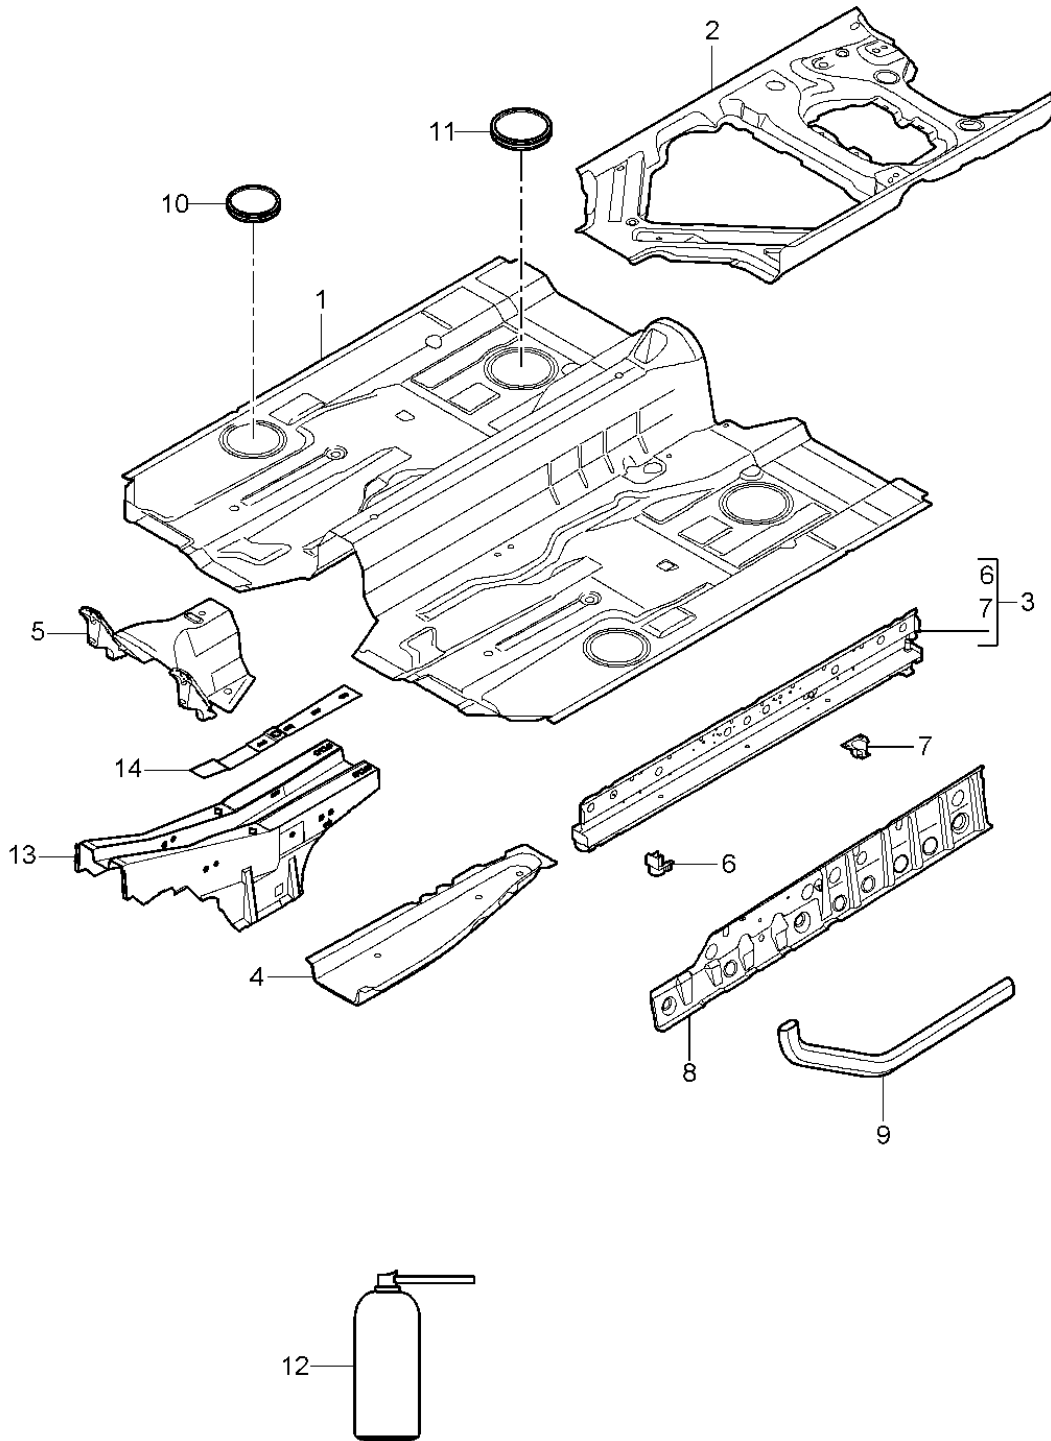

Model: 997T07

Model life 2007>>2009

Pos	Part Number	Description	Remark	Qty	Model
1	996 504 233 01	Dome strut	left	1	
2	996 504 234 01	Dome strut	right	1	
3	997 504 359 00	Console		1	
4	996 504 633 00	Filler piece	left	1	
5	996 504 634 00	Filler piece	right	1	
6	900 378 100 09	Hexagon bolt AM 10 X 45		2	
7	900 075 010 09	Hexagon bolt M 6 X 12		4	
8	900 378 173 01	Hexagon bolt M 6 X 20		4	

Model: 997T07

Model life 2007>>2009