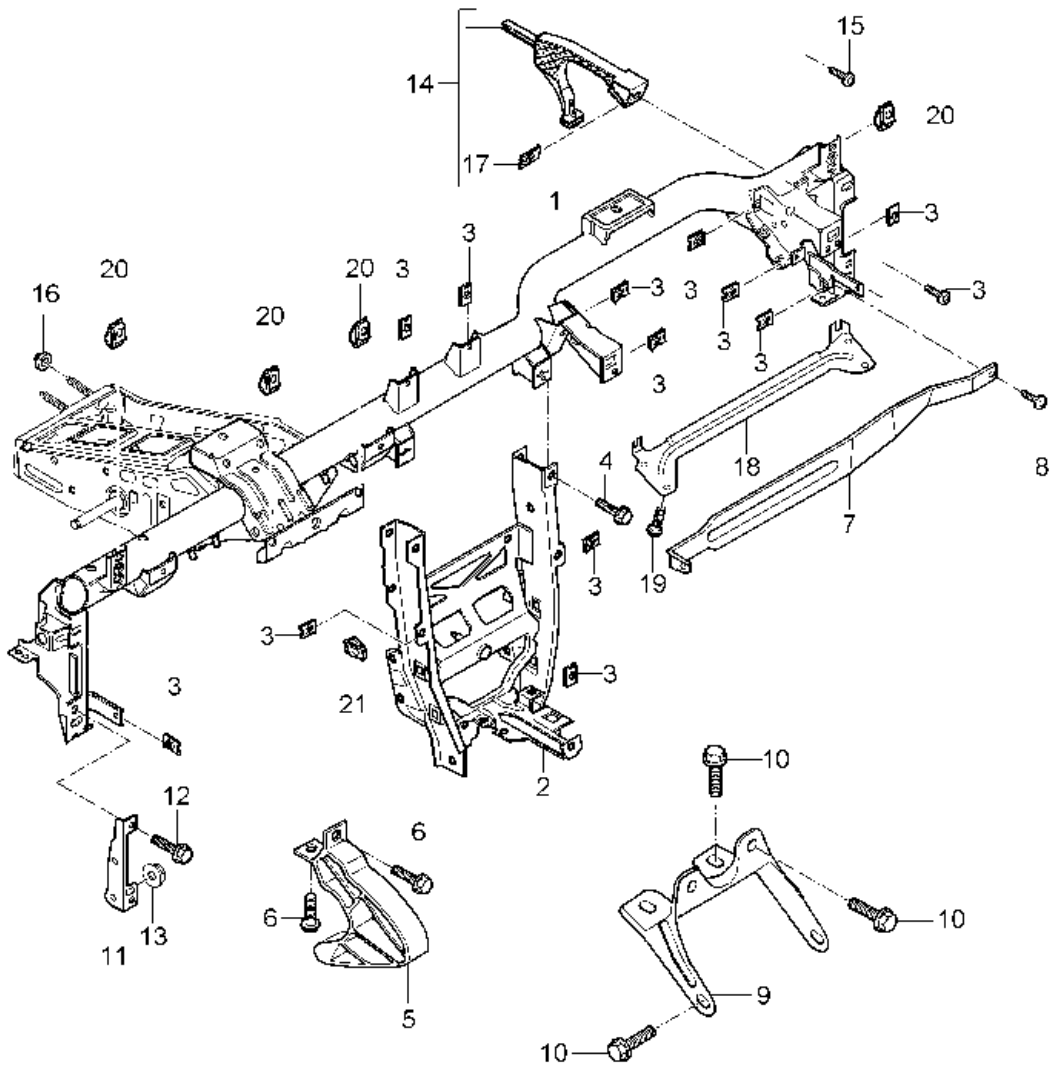

Model: 997T07

Model life 2007>>2009