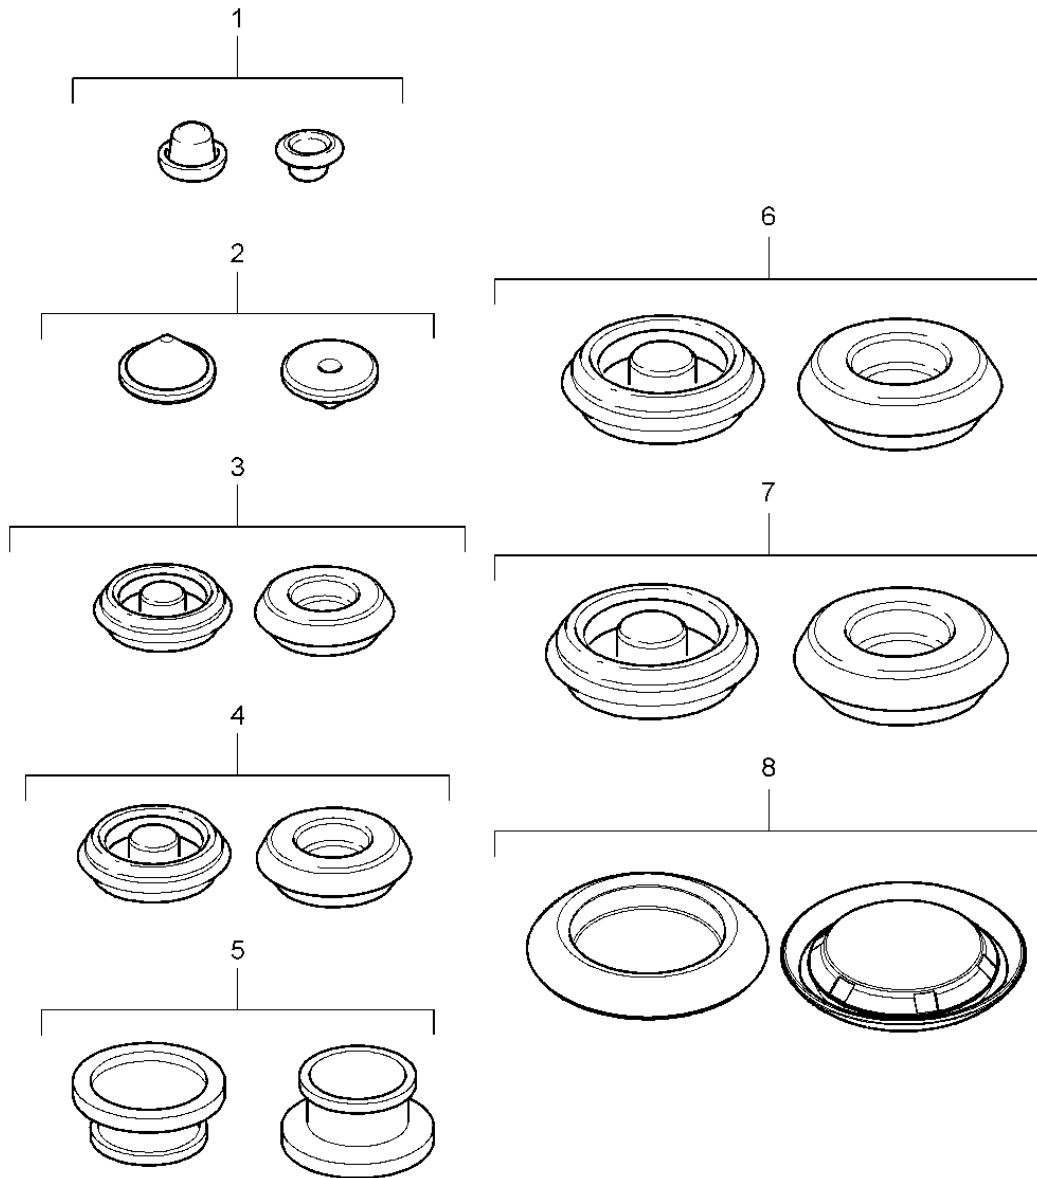

Model: 997T07

Model life 2007>>2009

Model: 997T07

Model life 2007&gt;&gt;2009

Pos	Part Number	Description	Remark	Qty	Model
1	999 703 462 40	Bungs Plane See workshop manual End cap 10 x 6,5		X	
2	999 703 421 40	Grommet 15 mm		X	
4	803 803 583 A	Bungs 20 x 30 Discontinued part		X	
4	999 703 196 40	End cap 20 x 30		X	
5	999 703 420 40	Bungs 20,3 x 30 x 11		X	
6	803 803 583	Rubber grommet 30 x 40 Discontinued part		X	
6	999 703 195 40	Rubber grommet 30 x 40		X	
7	999 703 433 40	Bungs 30 x 42		X	
8	999 703 454 40	Cover 55 x 70		X	