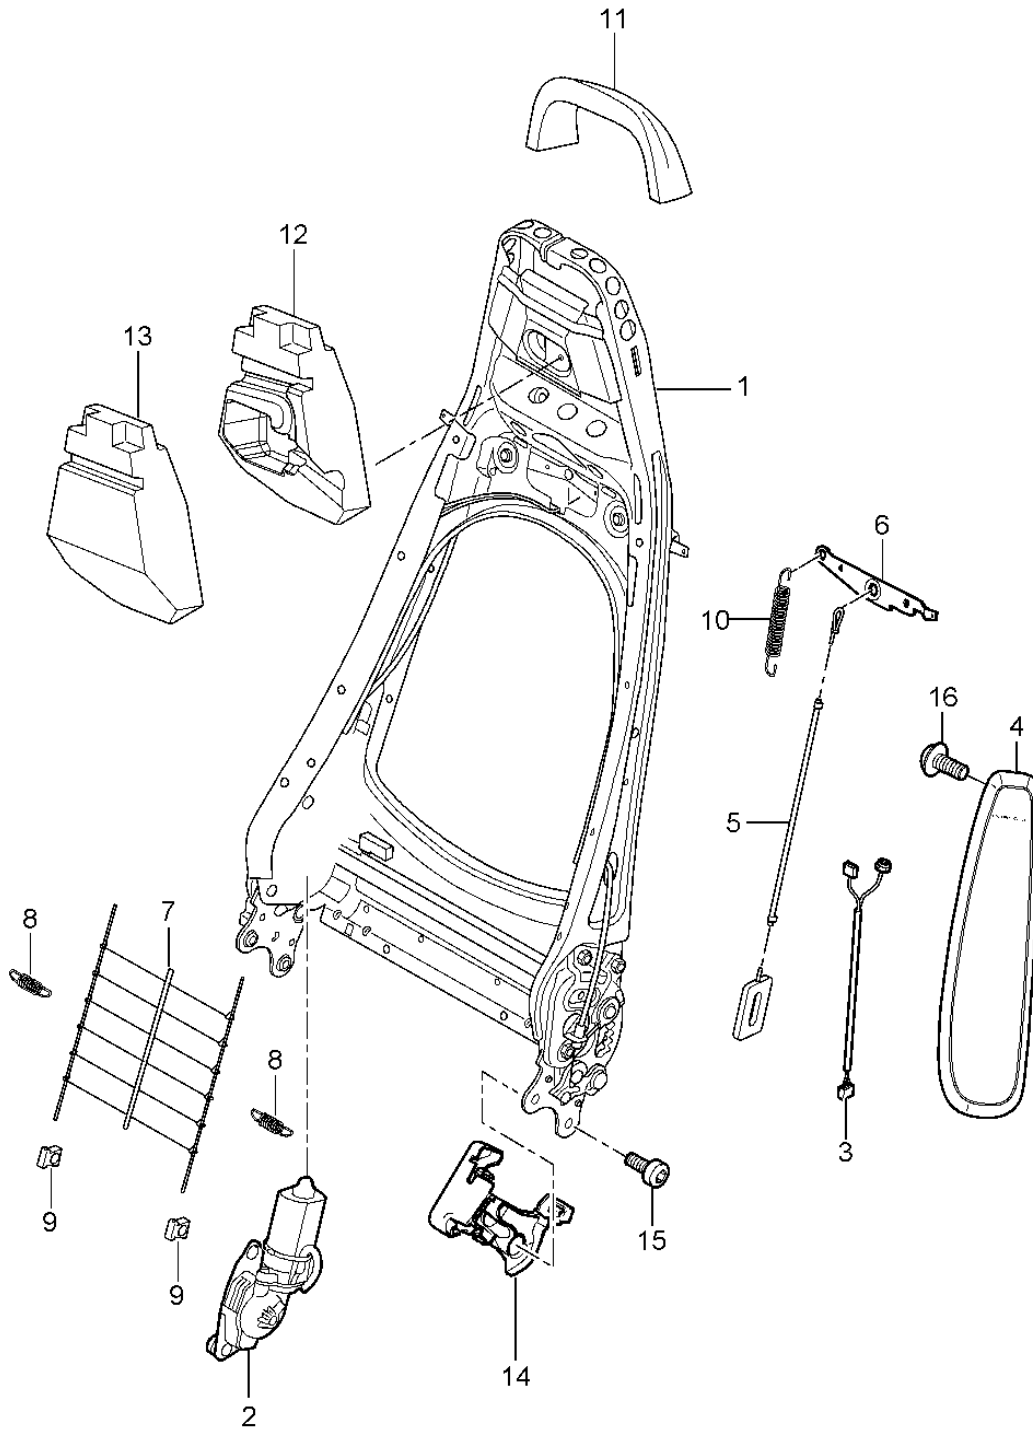

Model: 997T07

Model life 2007>>2009