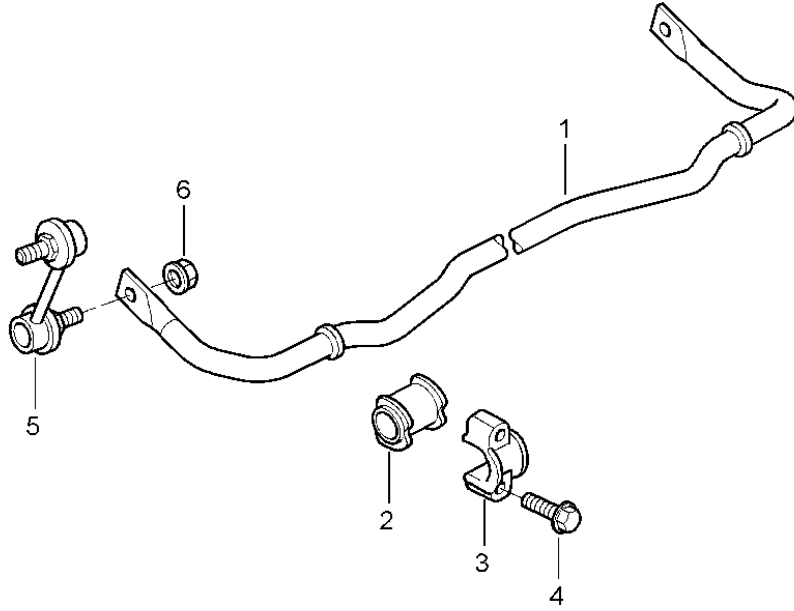

Model: 997T07 Model life 2007>>2009

Pos	Part Number	Description	Remark	Qty	Model
11	996 331 385 00	Underbody protection Rubber bush		6	
12	900 378 072 09	Hexagon bolt M 12 X 1,5 X 30 Discontinued part		2	
12	900 378 072 01	Hexagon bolt M 12 X 1,5 X 30		2	
14	900 178 010 09	Hexagon bolt M 12 X 130 D - MJ 2007>> - MJ 2007 Discontinued part		2	TURBO
(14)	900 178 010 01	Hexagon bolt M 12 x 130 D - MJ 2008>>		2	
15	900 178 010 09	Hexagon bolt M 12 X 130 D - MJ 2007>> - MJ 2007		2	TURBO
(15)	900 178 010 01	Hexagon bolt M 12 x 130 D - MJ 2008>>		2	
16	999 084 445 09	Locknut M 12 X 1,5 D - MJ 2007>> - MJ 2007		2	
(16)	999 084 445 01	Locknut M 12 x 1,5 D - MJ 2008>>		2	
17	997 331 291 00	Washer		6	TURBO
18	996 341 371 03	Bracket for cross member		1	TURBO PR:601
19	900 380 015 09	Hexagon nut VM 6 D - MJ 2007>> - MJ 2007		2	TURBO PR:601
(19)	900 380 015 01	Hexagon nut VM 6 D - MJ 2008>>		2	TURBO PR:601
20	997 331 375 03	Brace		1	TURBO PR:601
21	997 631 121 00	Level sensor		1	TURBO PR:601
22	900 146 003 02	fillister hd. bolt M 5 x 10 D - MJ 2007>> - MJ 2007 Discontinued part		2	TURBO PR:601
(22)	900 146 003 03	fillister hd. bolt M 5 x 10 D - MJ 2008>>		2	TURBO PR:601
23	999 061 103 09	Threaded pin M 12 X 1,5 D - MJ 2007>> - MJ 2007		2	
(23)	999 061 103 01	Threaded pin M 12 X 1,5 D - MJ 2008>>		2	

Model: 997T07

Model life 2007>>2009