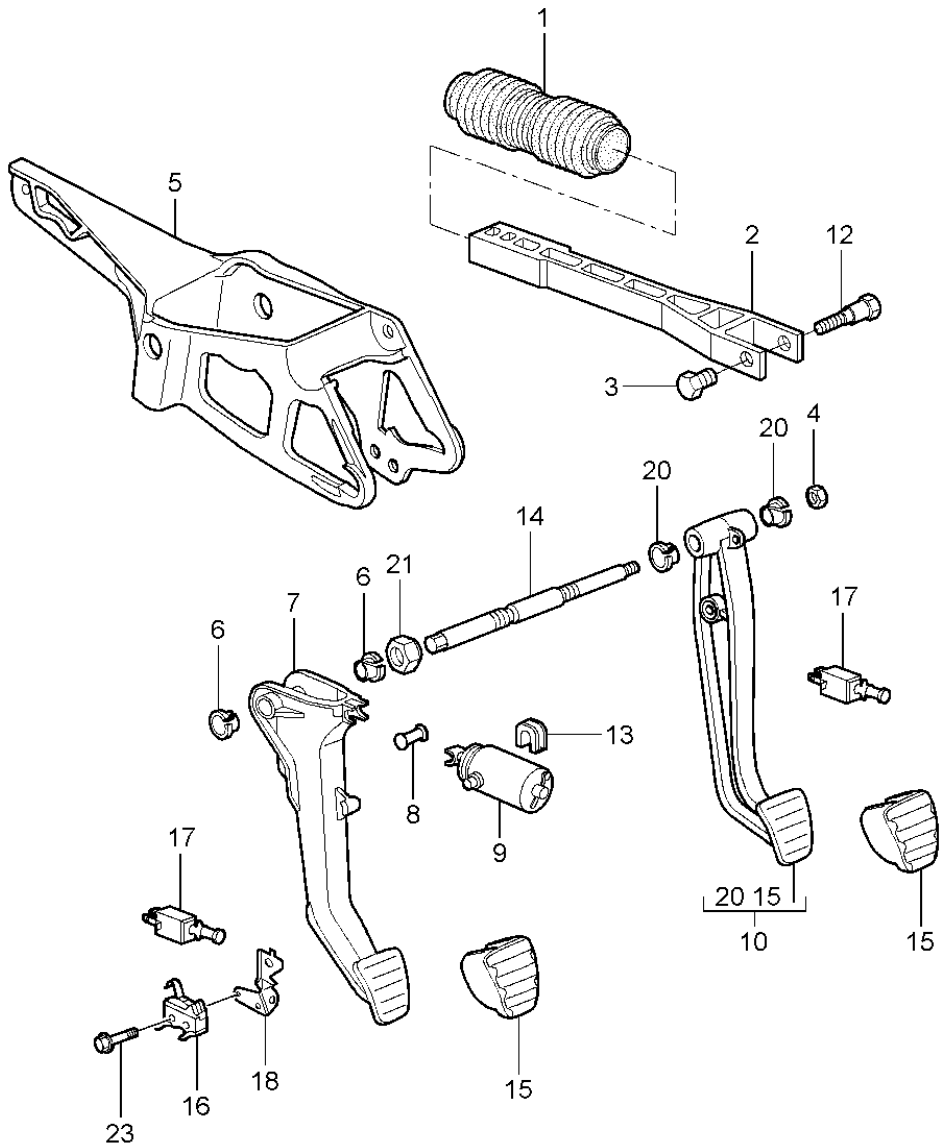

Model: 997T07

Model life 2007>>2009

Model: 997T07 Model life 2007>>2009

Pos	Part Number	Description	Remark	Qty	Model
-	000 043 206 17	Pedals universal low temperat. grease 1 tube		X	
1		Bellows see illustration:	604-000	1	
2	996 423 165 05	push rod		1	
3	996 423 307 00	Sleeve		1	
4	999 084 457 01	Hexagon nut M 8		3	
5	997 423 571 02	Console for Servo spring bush		1	PR:480
6	997 423 399 01	Clutch pedal switch		2	PR:480
7	997 423 139 01	Pin		1	PR:480
(8)	996 423 315 06	Kl-lock for Pin		1	PR:480
-	999 166 022 02	Servo spring		1	PR:480
9	997 423 081 52	Servo spring		1	TURBO
(9)	997 423 081 06	brake pedal	lhd	1	GT2
10	997 423 091 04	brake pedal	rhd	1	PR:480,098
(10)	997 423 092 04	brake pedal	lhd	1	PR:480,099
(10)	997 423 093 04	brake pedal	lhd	1	TURBO
10	997 423 094 04	brake pedal	rhd	1	PR:098,249
12	996 423 308 00	Pin		1	TURBO
13	997 423 581 00	bearing shell		1	PR:099,249
14	997 423 281 00	axle	lhd	1	PR:480,098
(14)	997 423 284 00	axle	rhd	1	PR:480,099
(14)	996 423 283 05	axle	lhd	1	TURBO
(14)	996 423 286 05	axle	rhd	1	PR:098,249
-	996 423 277 00	Bearing sleeve brake pedal	rhd	1	TURBO
15	997 423 910 00	pad for brake and clutch pedals		2	PR:099
(15)	997 423 912 00	Cap for foot brake pedal		1	PR:480
16	997 613 109 00	Switch		1	TURBO
(17)	996 613 113 01	Switch brake pedal		2	PR:249
(17)	996 613 114 01	Switch for clutch pedal Clutch pedal switch		1	PR:480
18	997 423 541 00	Bracket		1	
20	997 423 401 00	bush	lhd	2	PR:098
(20)	997 423 402 00	bush	rhd	2	PR:099
21	997 423 275 01	sealing plug		1	
22	900 378 273 09	Hexagon bolt M 6 X 18 Discontinued part		1	
(22)	900 378 273 01	Hexagon bolt M 6 x 18		1	
23	900 146 159 02	flat round head bolt M 3 X 20 Discontinued part		1	
23	999 073 480 01	Bolt with washer M 3 X 20		1	
24	997 423 695 00	Rubber stop		1	
25	997 423 697 00	Rubber stop		1