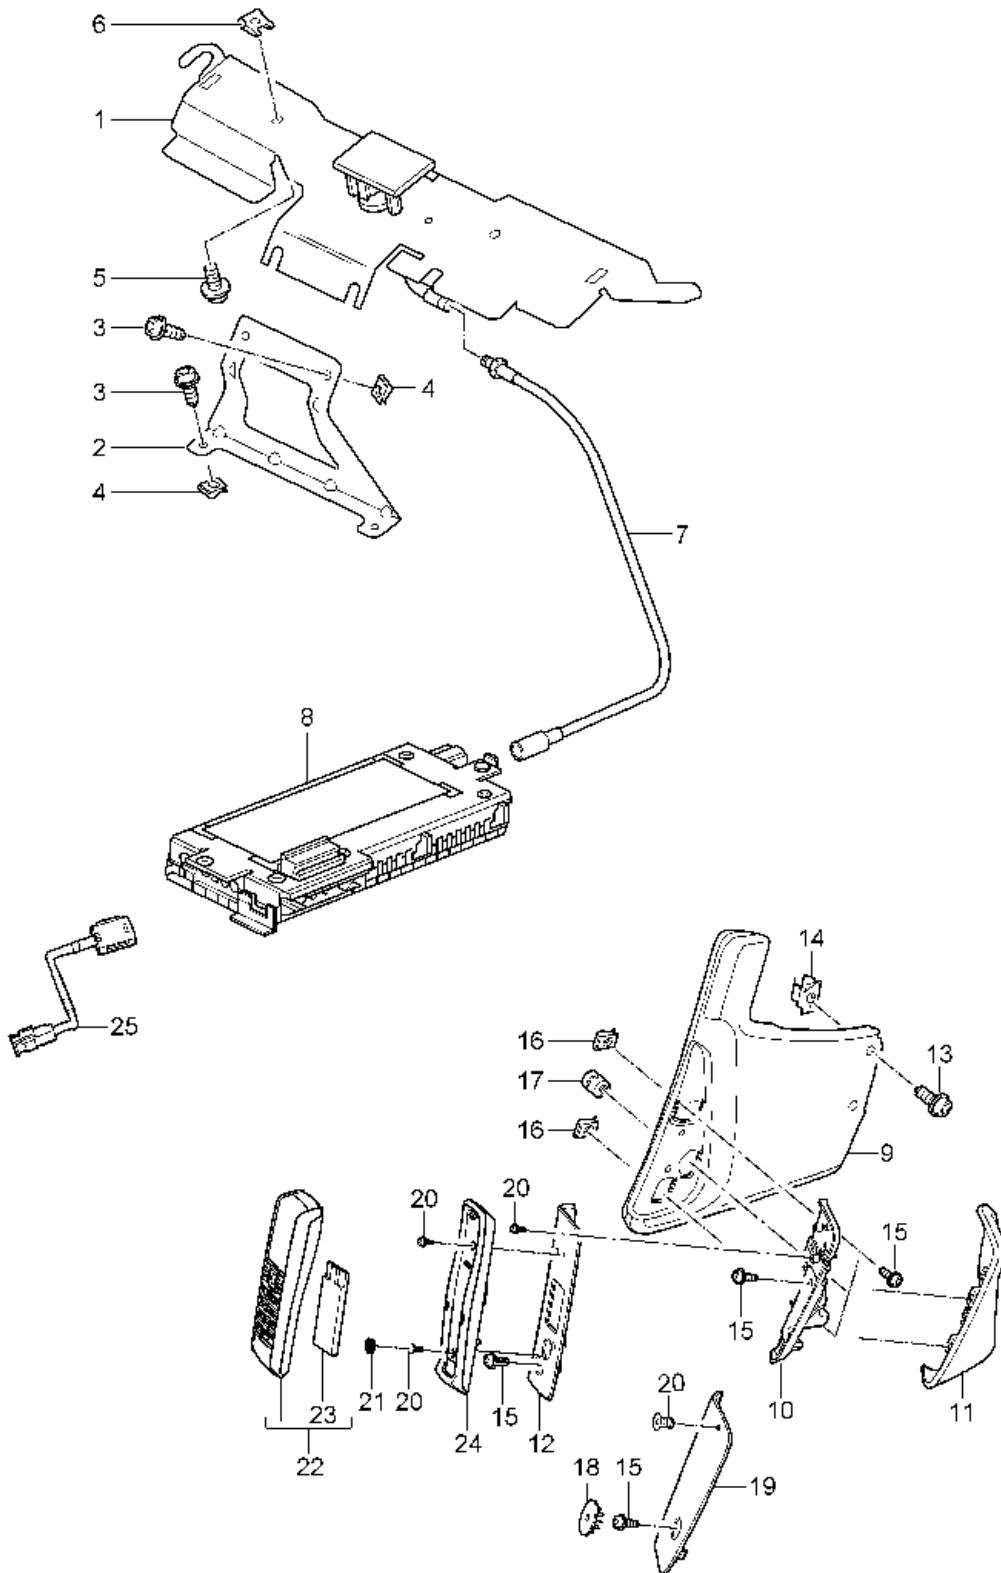

Model: 997T07

Model life 2007>>2009