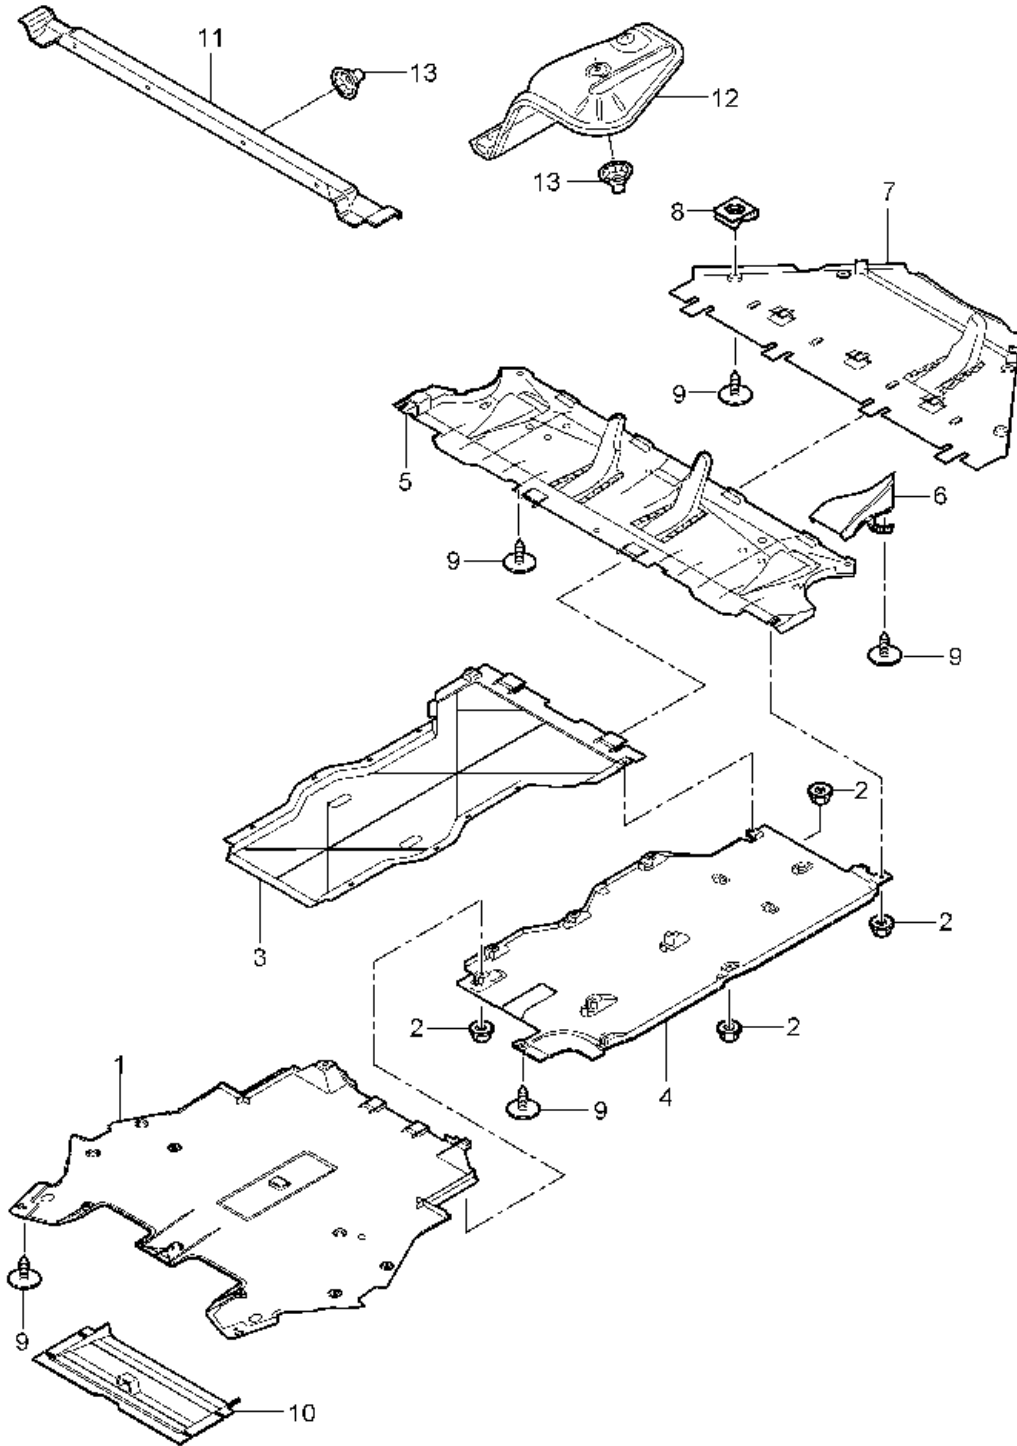

Model: 997T07

Model life 2007>>2009

Pos	Part Number	Description	Remark	Qty	Model
16	999 073 155 09	9,0 x 13,0/4,0 panel screw		14	
17	999 074 060 09	st 4,2 x 13 Hexagon bolt		20	
18	999 076 078 01	m 6 x 18 Hexagon nut		4	
		m 6			

Model: 997T07

Model life 2007>>2009