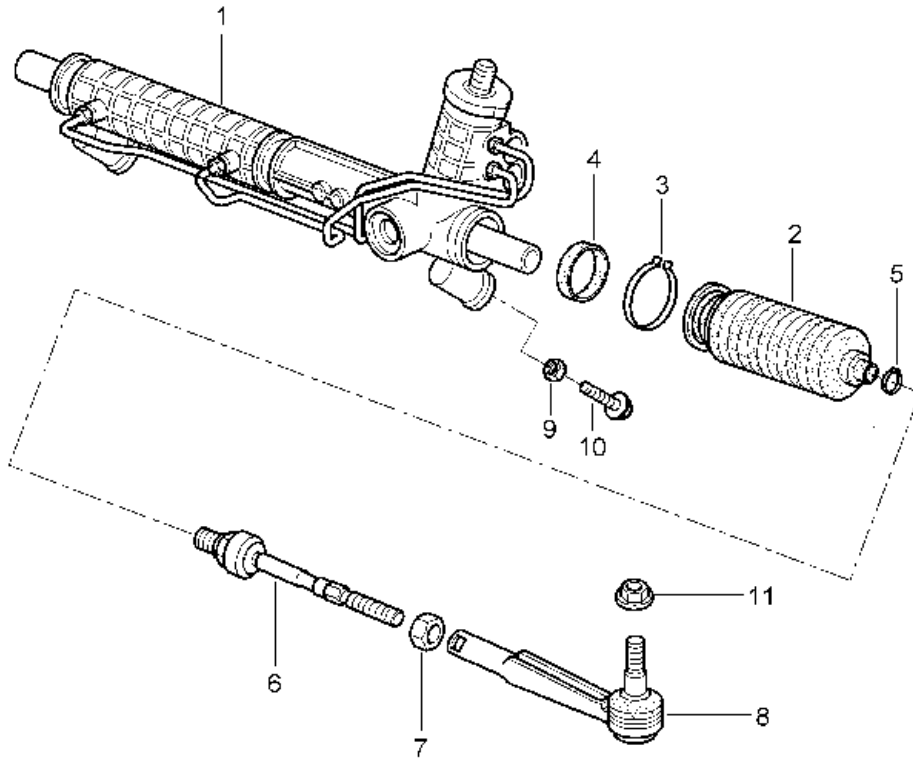

Model: 997T07

Model life 2007>>2009

Model: 997T07 Model life 2007>>2009

Pos	Part Number	Description	Remark	Qty	Model
(1)	997 347 011 05	Power steering Steering gear Steering parts Steering gear Power steering D >> - MJ 2007	lhd	1	PR:098
(1)	997 347 011 06	Steering gear Power steering D - MJ 2008>>	lhd	1	PR:098
(1)	997 347 012 04	Steering gear Power steering D >> - MJ 2007	rhd	1	PR:099
(1)	997 347 012 05	Steering gear Power steering D - MJ 2008>>	rhd	1	PR:099
2	997 347 191 00	Bellows	lhd	2	PR:098
3	996 347 293 05	clamping ring	lhd	2	PR:098
4	997 347 373 00	seal ring	lhd	2	PR:098
5	999 512 645 09	Hose clamp		2	
6	997 347 322 00	Joint D >> - MJ 2007		2	
(6)	997 347 322 01	Joint D - MJ 2008>>		2	
7	999 034 037 09	Hexagon nut M 14 X 1,5		2	
8	996 347 131 04	Track rod		2	
9		see illustration, item:	401-000,2		
10	900 378 100 01	Hexagon bolt AM 10 X 45		2	
11	999 084 449 09	Locknut M 12 X 1,5		2