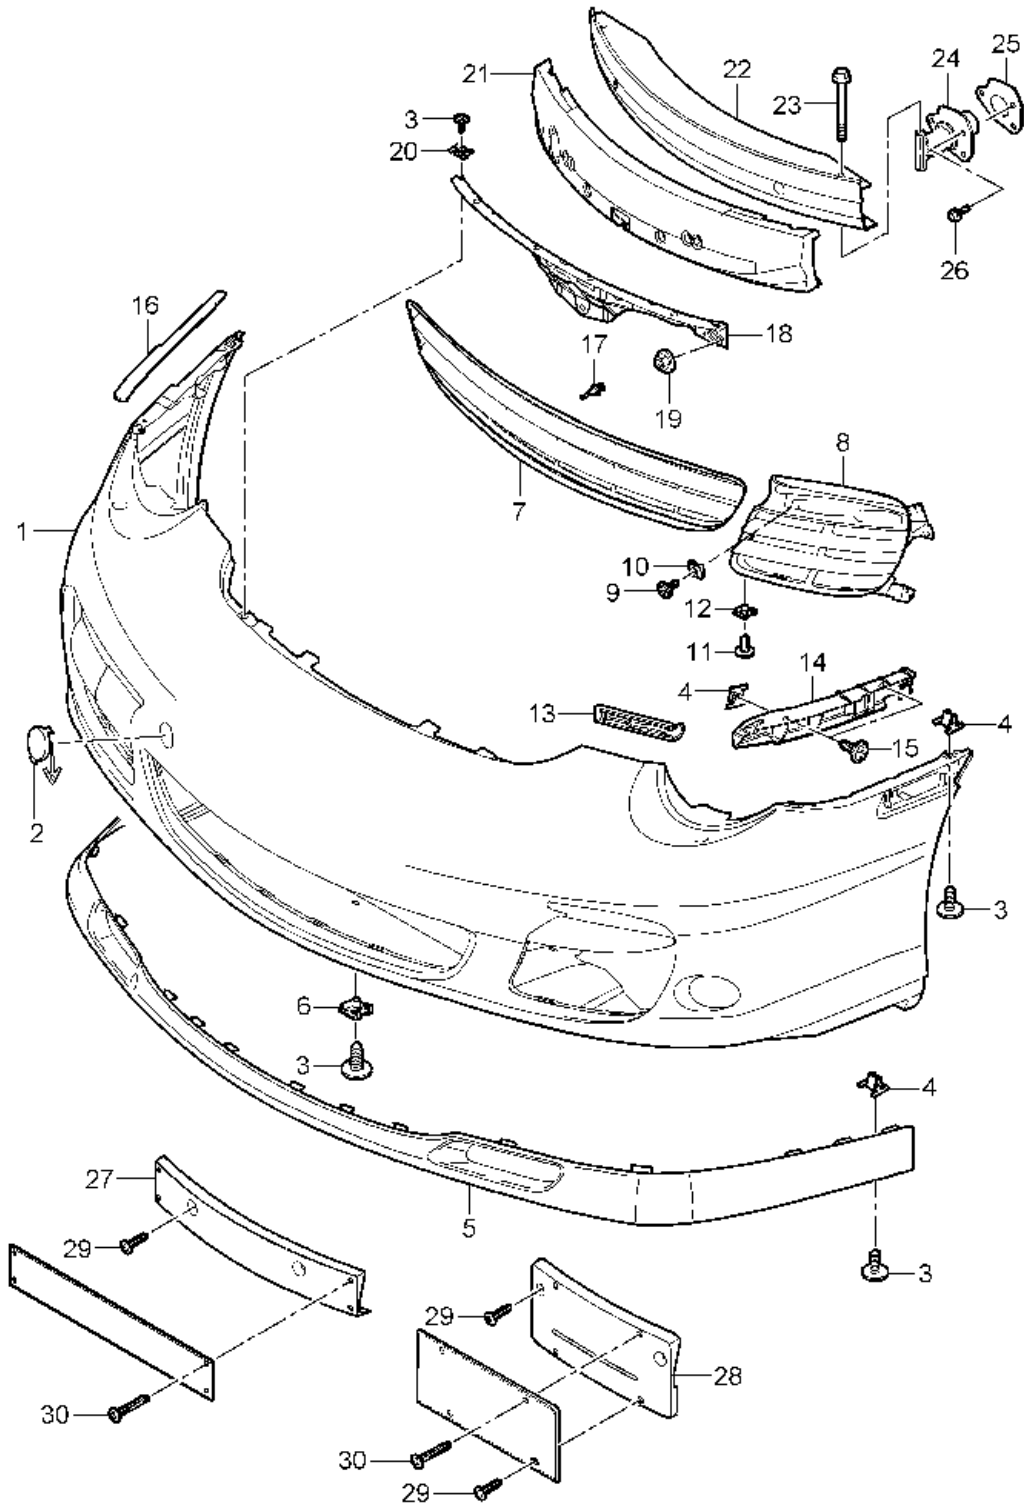

Model: 997T07

Model life 2007>>2009

Model: 997T07

Model life 2007>>2009

Pos	Part Number	Description	Remark	Qty	Model
1	997 505 191 04	bumper Trim primed Discontinued part	front	1	PR:288
(1)	997 505 191 17	Trim primed		1	PR:288
2	997 505 703 01	cover for towing eye		1	
	997 505 703 01 G2X	primed			
3	999 073 227 09	panel screw ST 4,8 X 19		10	
4	999 507 849 01	Cage nut ST 4,8		10	
5	997 505 557 01	Spoiler		1	
	997 505 557 01 01C	Satin black			
(5)	997 505 557 05	Spoiler		1	PR:XAF
(5)	997 505 557 07	Spoiler primed		1	PR:XUA
		panel nut ST 4,8		1	
6	999 591 699 02	panel nut ST 4,8		1	
7	997 505 541 02	Retaining frame	center	1	
	997 505 541 02 01C	Satin black			
8	997 505 563 01	Retaining frame	left side	1	
	997 505 563 01 01C	Satin black			
(8)	997 505 564 01	Retaining frame	right side	1	
	997 505 564 01 01C	Satin black			
-	999 902 057 40	Velcro fastener for Turn signal indicator		2	
9	999 073 080 02	Bolt with washer ST 4,2 X 16		4	
10	999 507 768 02	panel nut ST 4,2		4	
11	999 073 231 09	panel screw ST 4,8 X 16		2	
12	999 507 795 09	panel nut ST 4,8		2	
13	997 505 719 00	Fixing		2	
14	997 505 535 01	retaining strip	left side	1	
(14)	997 505 536 01	retaining strip	right side	1	
15	999 073 418 01	panel screw ST 4,8 X 19		4	
(16)	997 504 531 00	Protective film	left	1	
16	997 504 532 00	Protective film	right	1	
17	996 641 142 00	Temperature sensor		1	
18	997 505 531 00	retaining strip	center	1	
19	999 076 048 02	Hexagon nut M 6		3	
20	999 507 849 01	Cage nut ST 4,8		3	
21	997 505 777 00	Insert		1	
22	997 505 141 02	Bumper carrier		1	
23	900 378 088 01	Hexagon bolt M 12 X 100		2	
24	997 505 319 00	Impact pipe		2	
25	997 505 751 02	Seal		2	
26	900 378 267 09	Shock absorber Bolt with washer M 8 X 30		6	
27	997 701 105 01	Licence plate holder		1	PR:211