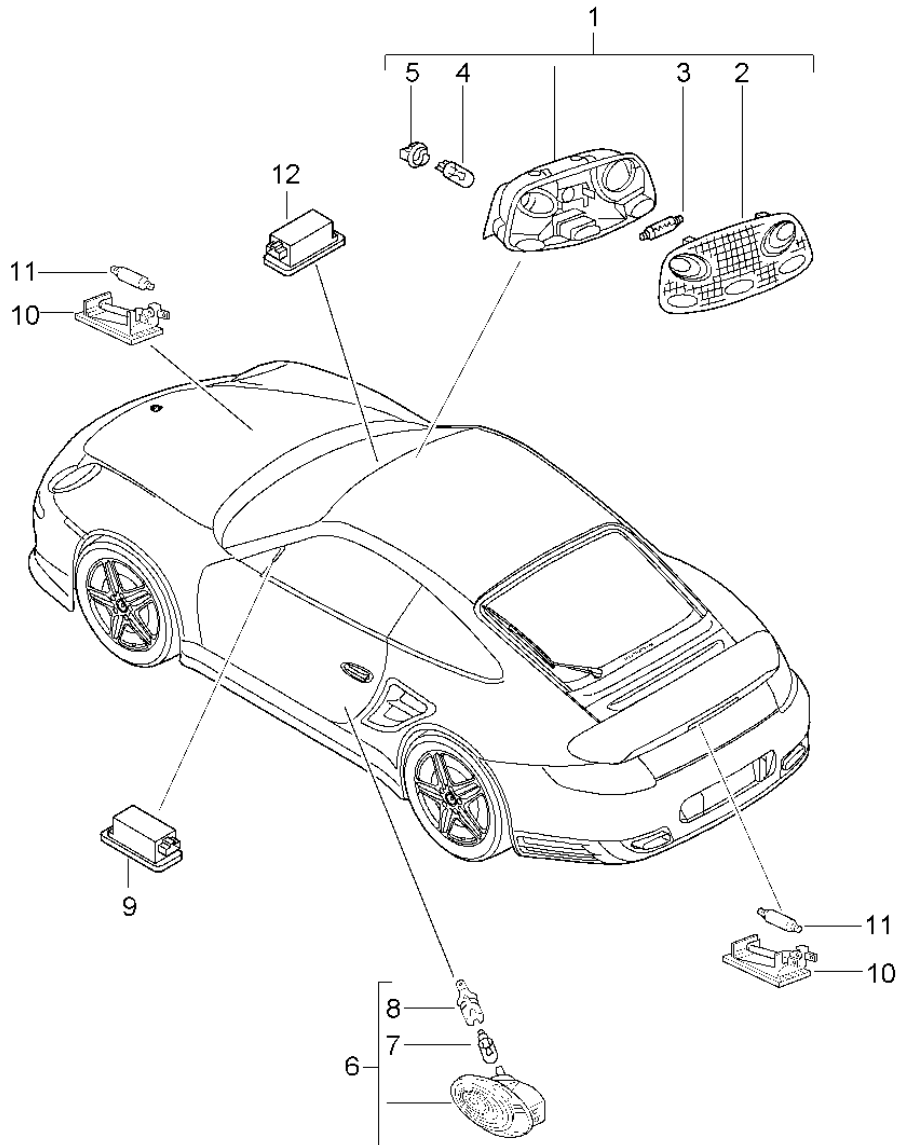

Model: 997T07

Model life 2007>>2009

Pos	Part Number	Description	Remark	Qty	Model
10	955 618 237 01	M 6 X 12 Z2 Alarm horn		1	PR:536
11	997 637 419 01	Bracket		1	PR:536
12	900 380 015 01	Hexagon nut M 6		1	PR:536
13	997 618 265 00	Control unit Tilt angle sensor		1	PR:521,536
14	999 591 742 01	panel nut 4,2		2	PR:521,536
15	999 073 155 09	panel screw 4,2 X 13		2	PR:521,536
16	9P1 998 003 A	Wire set Modification kit Signal horn		1	

Model: 997T07

Model life 2007>>2009