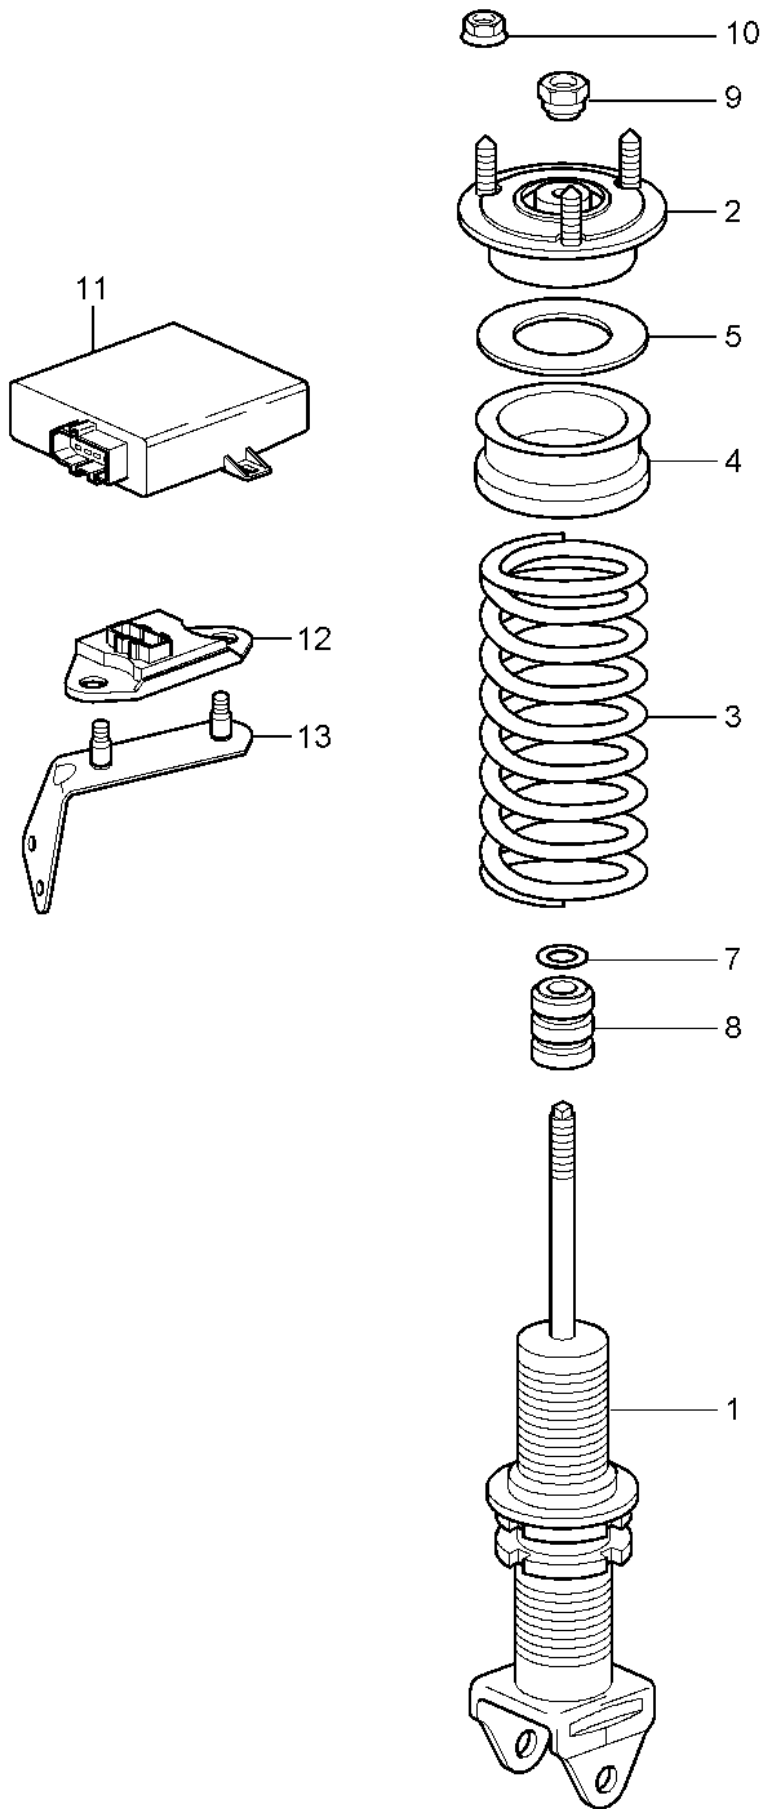

Model: 997T07

Model life 2007>>2009