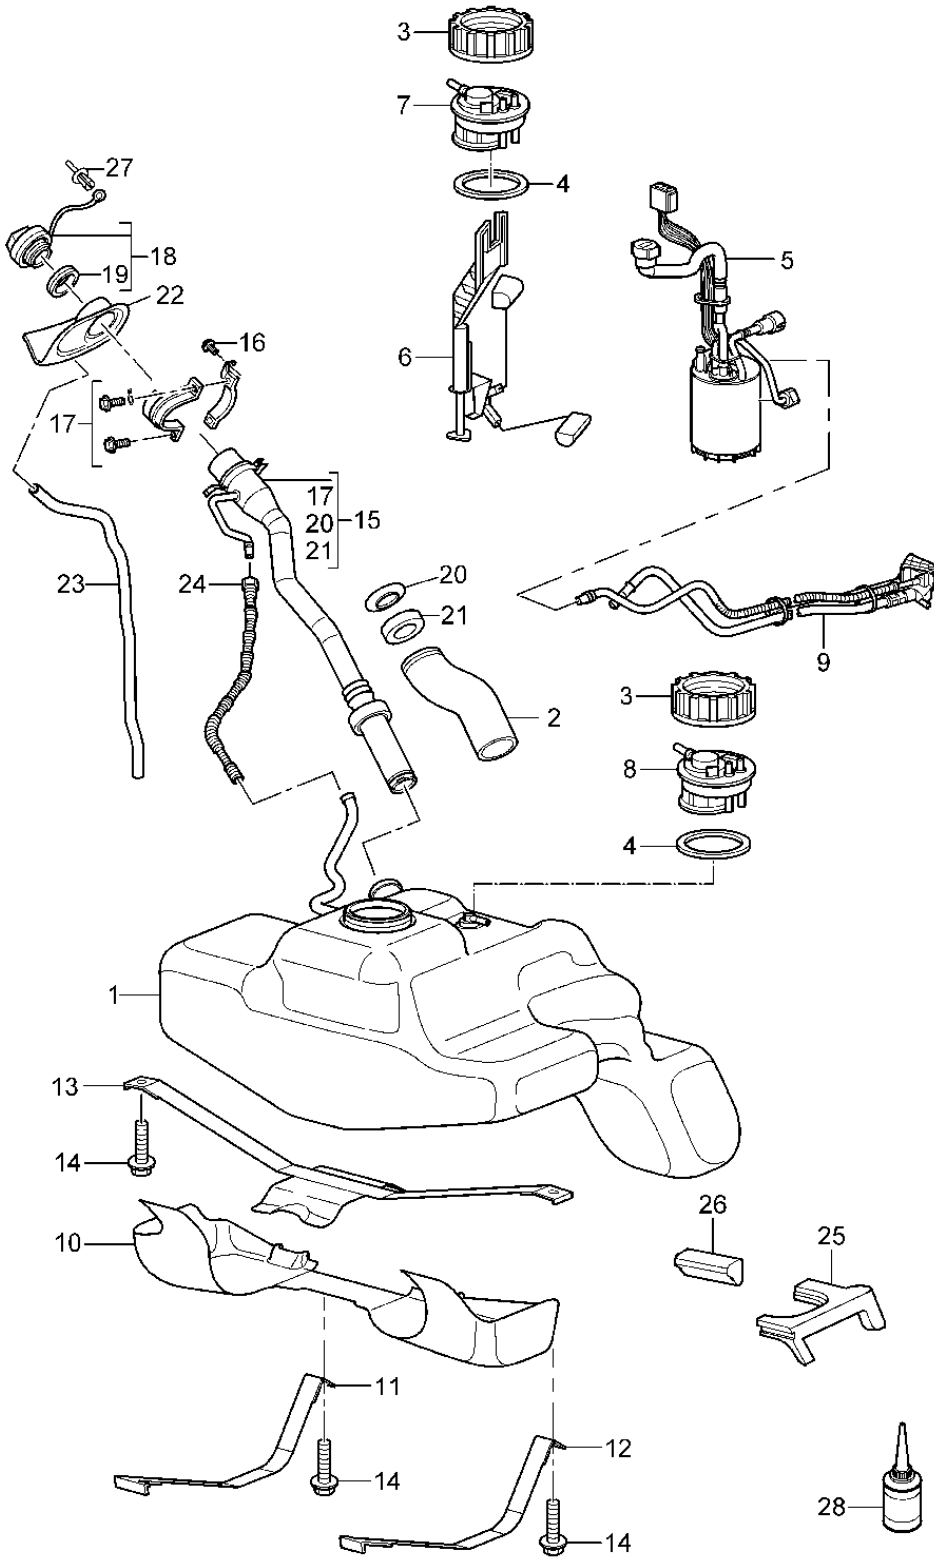

Model: 997T07

Model life 2007>>2009

Pos	Part Number	Description	Remark	Qty	Model
1	996 375 013 01	Engine suspension		1	9770
2	997 375 049 05	Engine brackets		2	CABRIO
(2)	997 375 049 06	hydro-mounting		2	COUPE
(2)	997 375 049 91	hydro-mounting		2	PR:101
3	900 378 159 01	Hexagon bolt AM 8 X 60		6	
4	996 375 221 02	Adapter		2	
5	999 084 215 09	Locknut M 12 X 1,5		2	
6	900 385 119 01	Hexagon head bolt M 10X 70		4	

Model: 997T07

Model life 2007>>2009