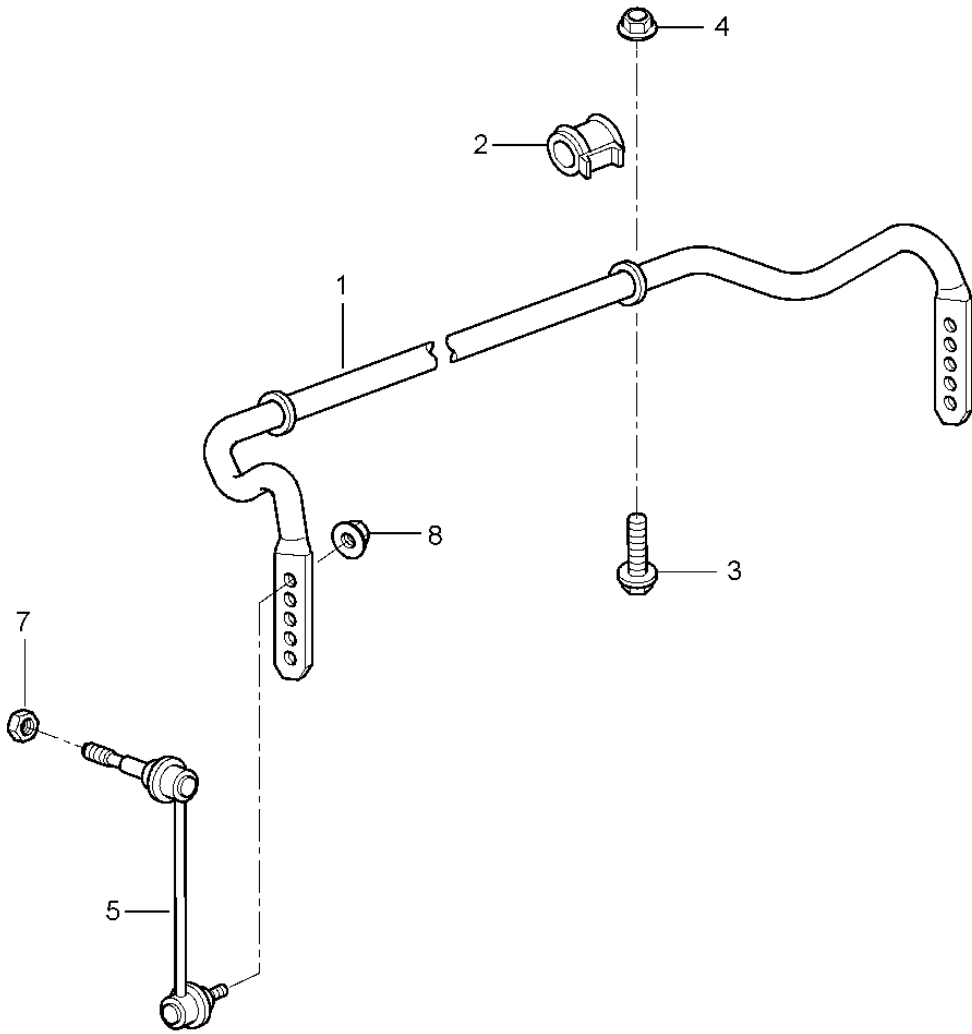

Model: 997T07

Model life 2007>>2009

Model: 997T07

Model life 2007>>2009

Pos	Part Number	Description	Remark	Qty	Model
		Anti-roll bar			GT2
1	997 343 701 92	Anti-roll bar		1	
2	997 343 792 00	anti-roll bar bearing bracket		2	
3	900 378 098 09	Hexagon bolt m 10 x 60		4	
4	900 380 008 09	Locknut M 10 Discontinued part		4	
4	900 380 008 01	Hexagon nut M 10		4	
5	997 343 069 01	Coupling rod	left	1	
(5)	997 343 070 01	Coupling rod	right	1	
7	999 084 445 01	Locknut M 12 X 1,5		2	
8	999 084 123 09	Hexagon nut M 10		2