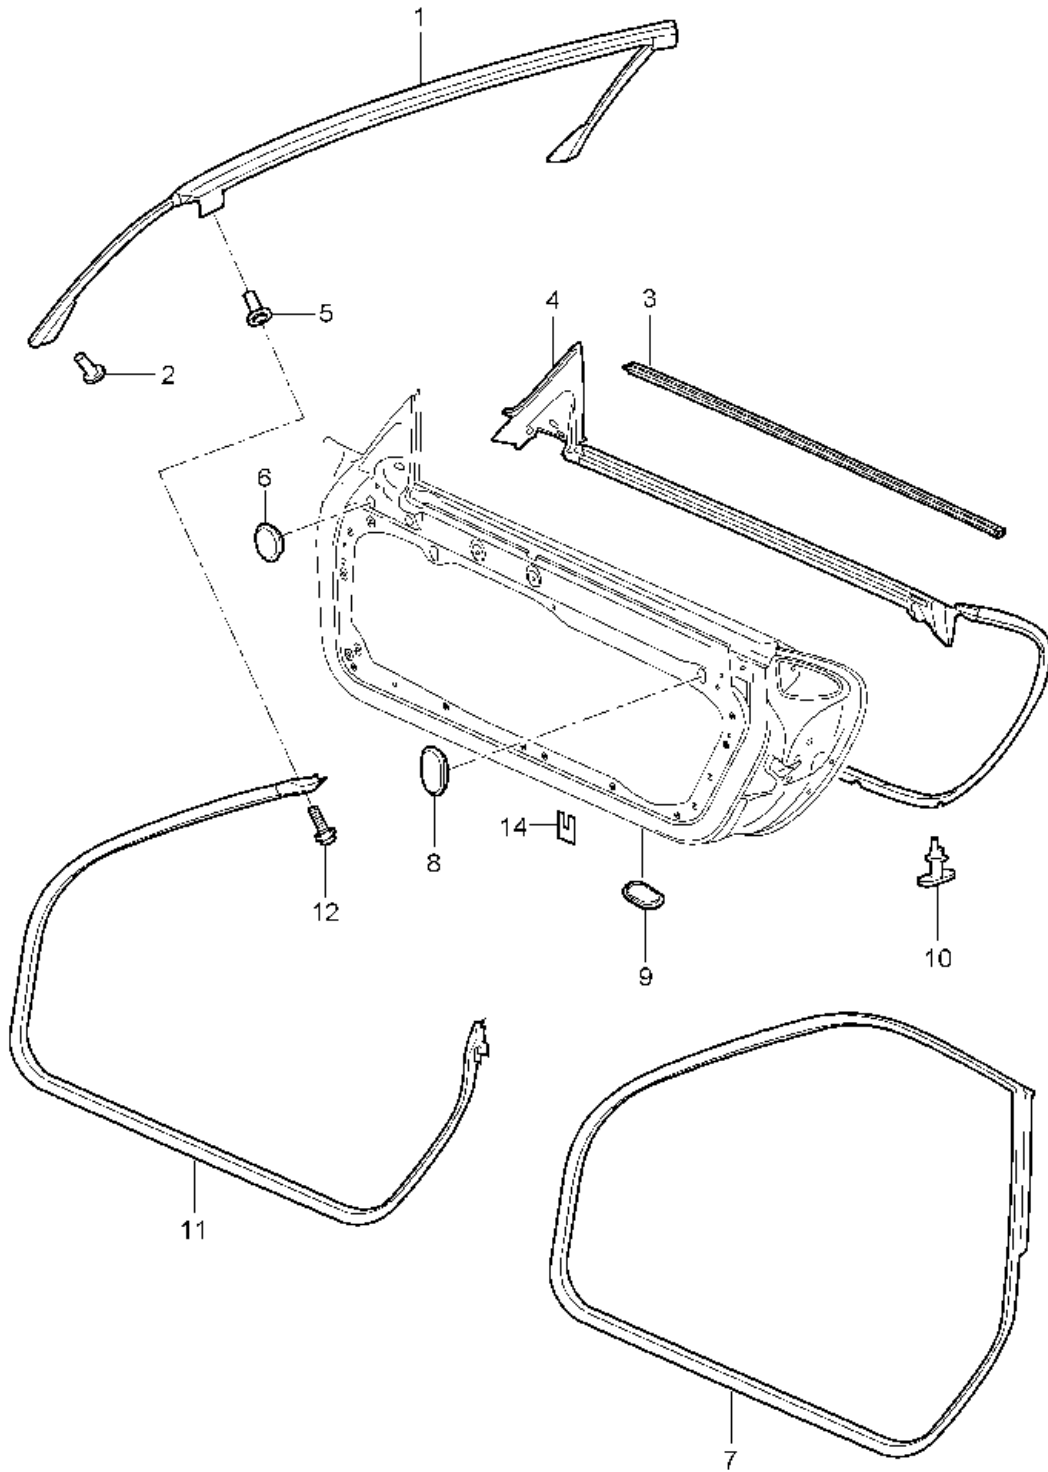

Model: 997T07

Model life 2007>>2009

Model: 997T07

Model life 2007>>2009

Pos	Part Number	Description	Remark	Qty	Model
1	997 537 077 02	Door seal Seal Windscreen		1	CABRIO
2	999 190 445 37	Seal Windscreen Pop rivet A 4,0 X 7,9		36	CABRIO
3	997 537 085 03	Seal	left	1	
(3)	997 537 086 03	Seal	outer right	1	
4	997 537 531 05	Seal	outer left	1	
4	997 537 531 08	Discontinued part Seal	inner	1	
(4)	997 537 532 05	Seal	left right inner	1	
(4)	997 537 532 08	Discontinued part Seal	right inner	1	
5	999 500 098 02	rivetted cap nut M5/0 - 3		1	
6	803 803 583 A	Bungs 20,0 X 30,0 Discontinued part		2	
6	999 703 196 40	End cap 20,0 X 30,0		2	
(7)	997 537 075 05	Door seal	left	1	COUPE
7	997 537 076 05	Door seal	right	1	COUPE
8	999 703 541 40	End cap 20 X 28 X 1		4	
9	999 703 542 40	End cap 23,8 X 38,7		8	
10	999 507 304 40	Clip Seal 5,0 X 4,9	outer	36	
11	997 537 075 07	Door seal	left	1	CABRIO
(11)	997 537 076 07	Door seal	right	1	CABRIO
12	900 075 362 01	Bolt with washer M 5 X 16		2	CABRIO
13	999 500 098 02	rivetted cap nut M 5/0 - 3		2	CABRIO
14	996 537 337 00	protective foil for door		4