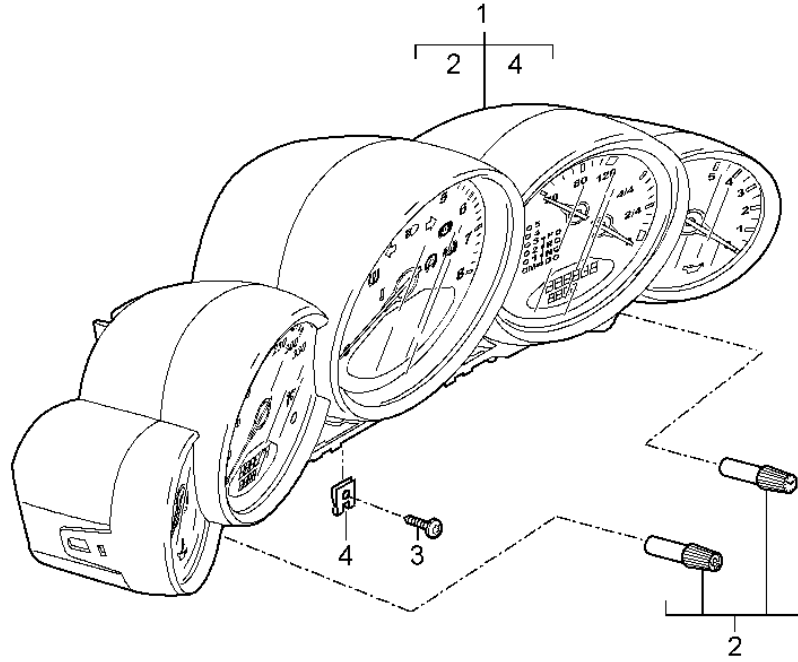

Model: 997T07

Model life 2007>>2009

Model: 997T07 Model life 2007>>2009

Pos	Part Number	Description	Remark	Qty	Model
-		Instruments Exclusive programme See technical information GR. 9 NR. 5/09 KD - NR. 9025			
-		for Turbo			
(1)	997 641 985 25	Combi-instrument (complete) Dial Lacquered D >> - MJ 2008		1	TURBO PR:480
	997 641 985 25 5Z1	Sand beige			PR:XFD
	997 641 985 25 12H	Speed yellow			PR:XFH
	997 641 985 25 B9A	Carrara white			PR:XFJ
(1)	997 641 985 35	Combi-instrument (complete) Dial Lacquered D - MJ 2009>> - MJ 2009		1	TURBO PR:480
	997 641 985 35 5Z1	Sand beige			PR:XFD
	997 641 985 35 12H	Speed yellow			PR:XFH
	997 641 985 35 B9A	Carrara white			PR:XFJ
	997 641 985 35 84A	guards red (Porsche)			PR:XFG
1	997 641 985 26	Combi-instrument (complete) Dial Lacquered D >> - MJ 2008		1	TURBO PR:249
	997 641 985 26 5Z1	Sand beige			PR:XFD
	997 641 985 26 12H	Speed yellow			PR:XFH
	997 641 985 26 B9A	Carrara white			PR:XFJ
1	997 641 985 36	Combi-instrument (complete) Dial Lacquered D - MJ 2009>> - MJ 2009		1	TURBO PR:249
	997 641 985 36 5Z1	Sand beige			PR:XFD
	997 641 985 36 12H	Speed yellow			PR:XFH
	997 641 985 36 B9A	Carrara white			PR:XFJ
	997 641 985 36 84A	guards red (Porsche)			PR:XFG
(1)	997 641 985 27	Combi-instrument (complete) Dial Lacquered D >> - MJ 2008		1	TURBO PR:480 "GB."
	997 641 985 27 5Z1	Sand beige			PR:XFD
	997 641 985 27 12H	Speed yellow			PR:XFH
	997 641 985 27 B9A	Carrara white			PR:XFJ
(1)	997 641 985 37	Combi-instrument (complete) Dial Lacquered D - MJ 2009>> - MJ 2009		1	TURBO PR:480 "GB."
	997 641 985 37 5Z1	Sand beige			PR:XFD
	997 641 985 37 12H	Speed yellow			PR:XFH
	997 641 985 37 B9A	Carrara white			PR:XFJ
	997 641 985 37 84A	guards red (Porsche)			PR:XFG
1	997 641 985 28	Combi-instrument (complete)		1	TURBO PR:249 "GB."