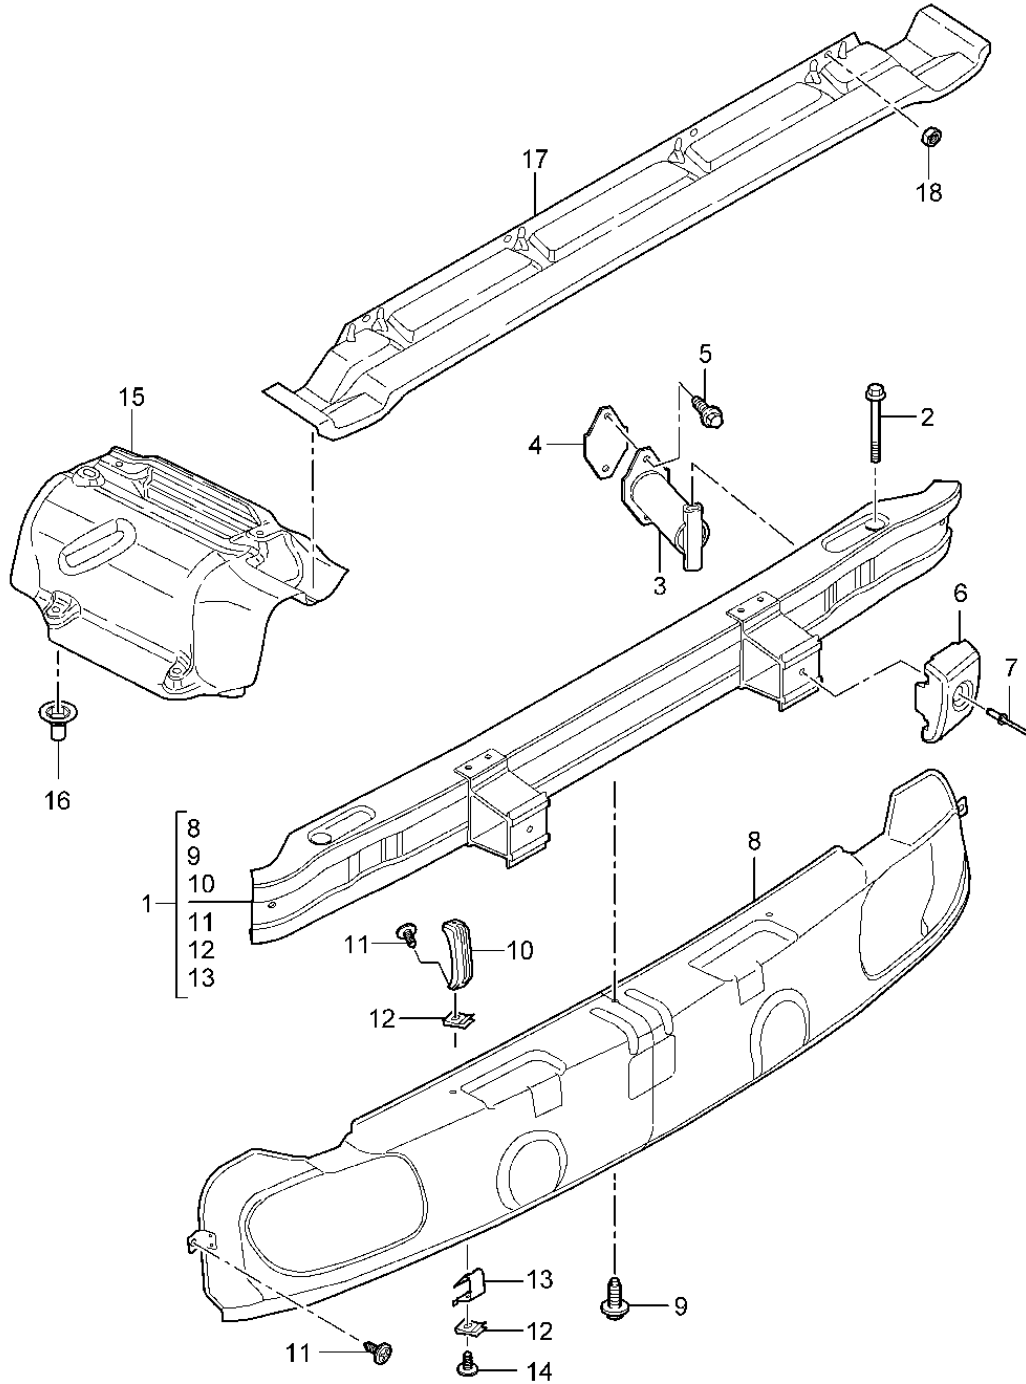

Model: 997T07

Model life 2007>>2009