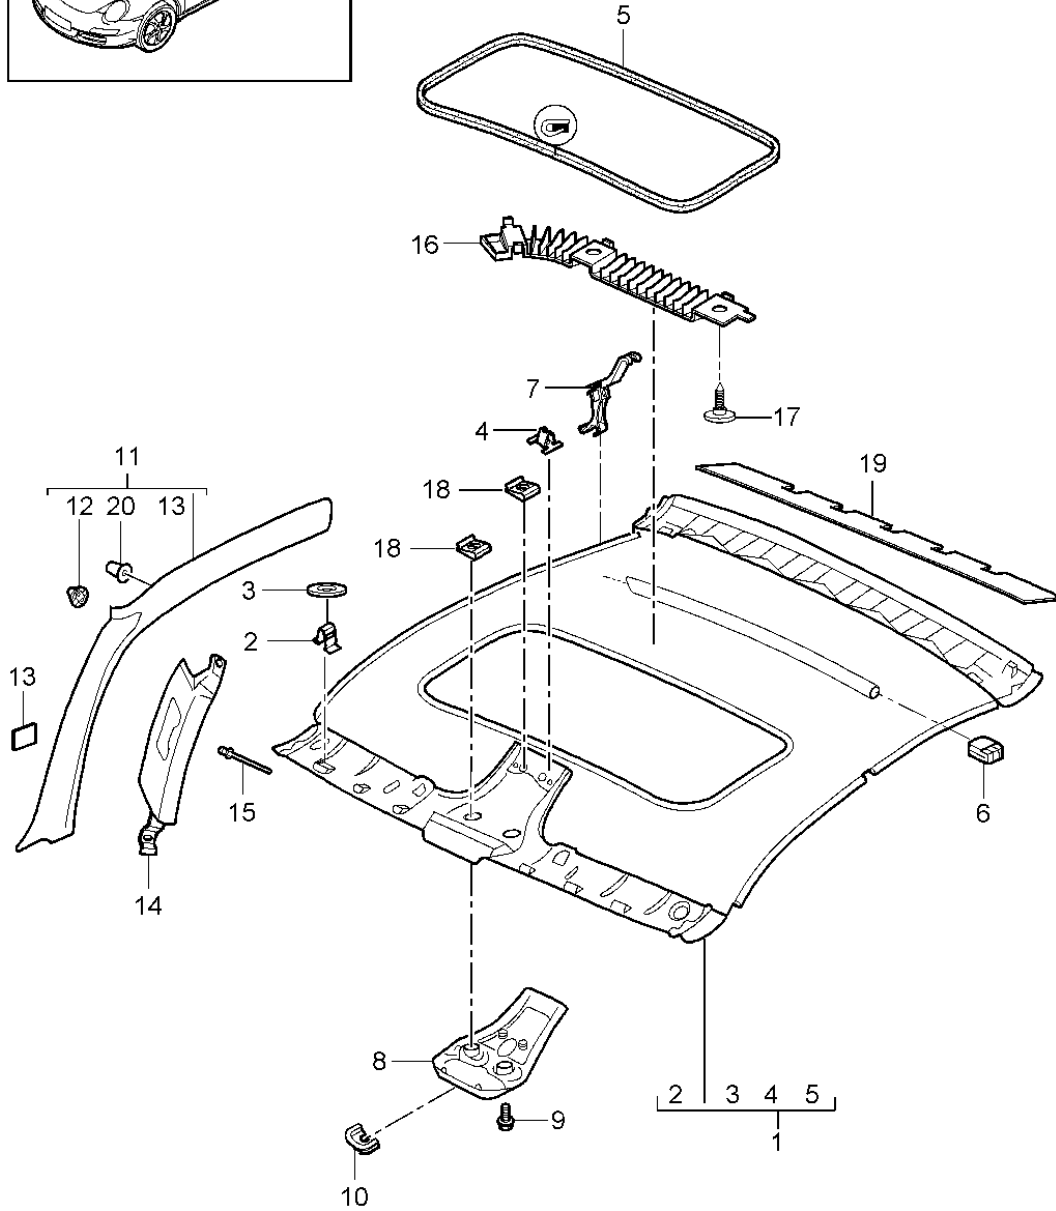

Model: 997T07

Model life 2007>>2009