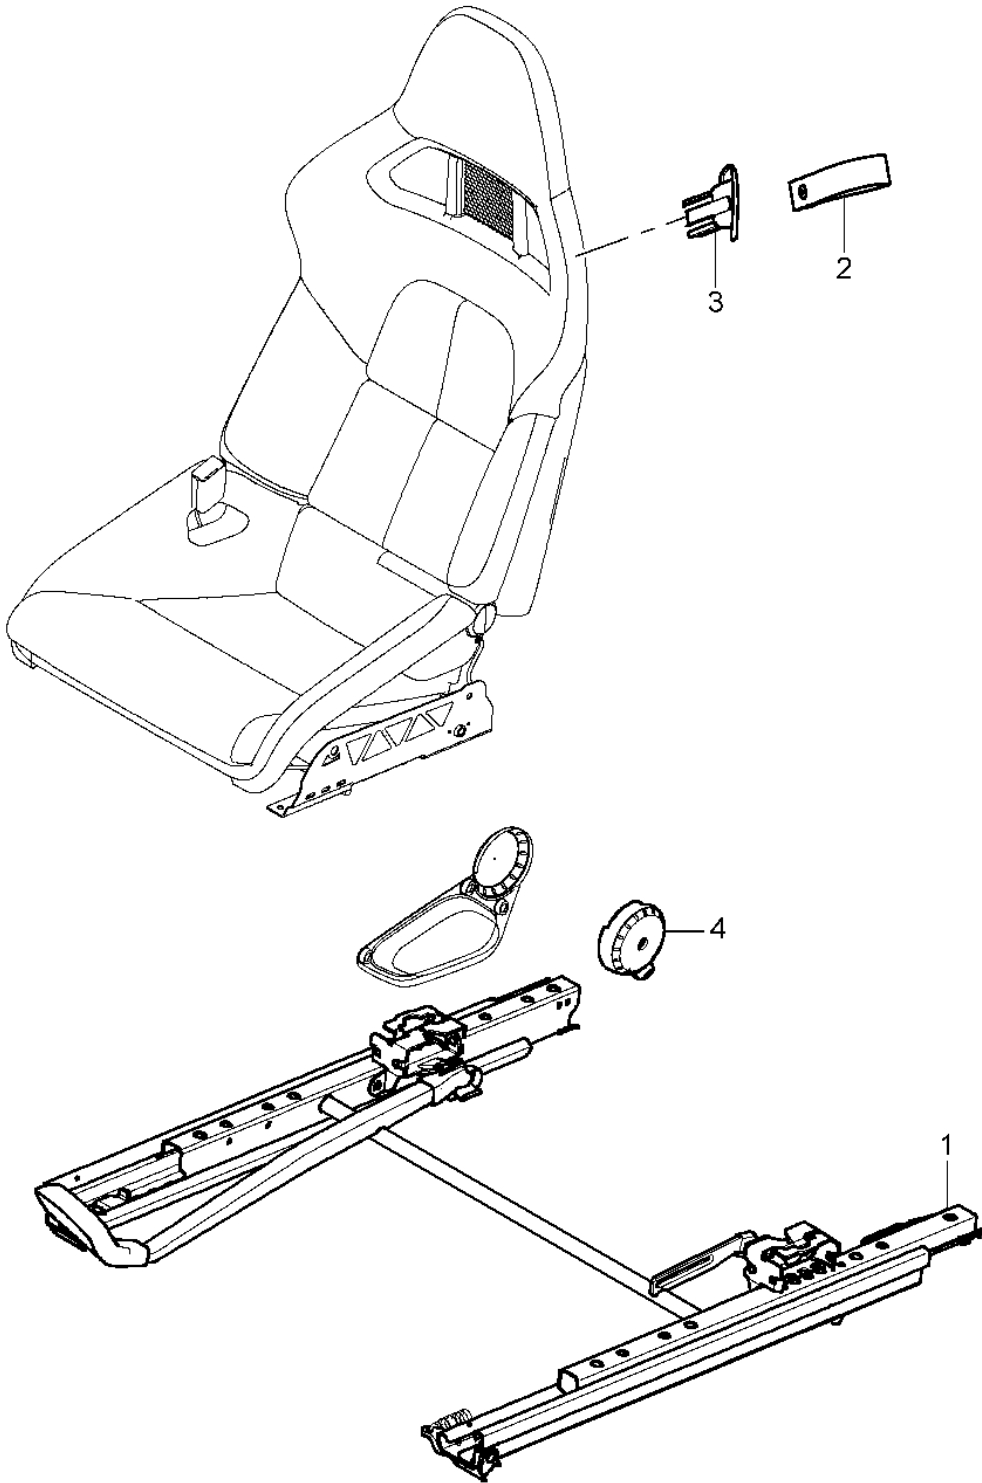

Model: 997T07

Model life 2007>>2009