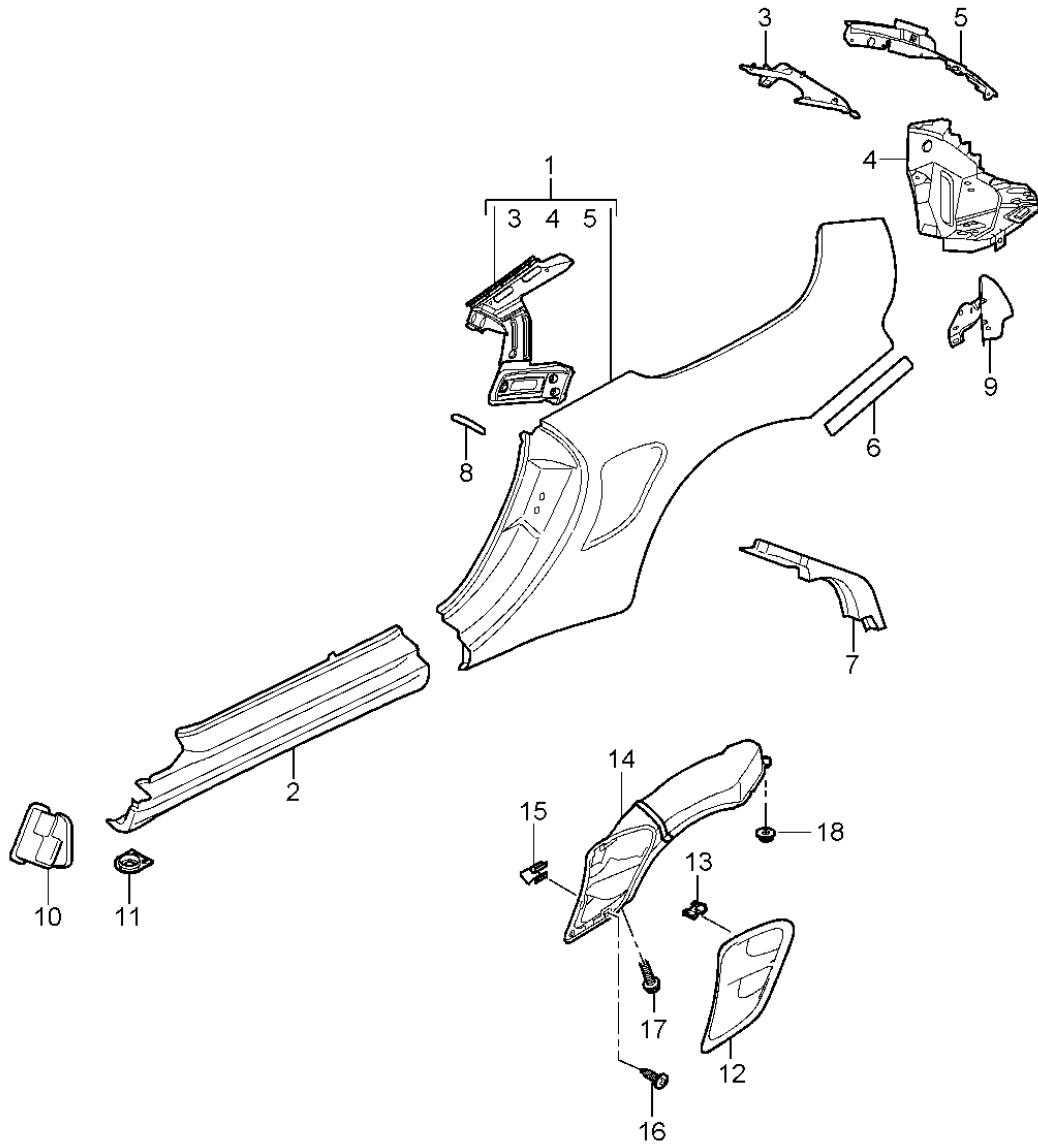

Model: 997T07

Model life 2007>>2009