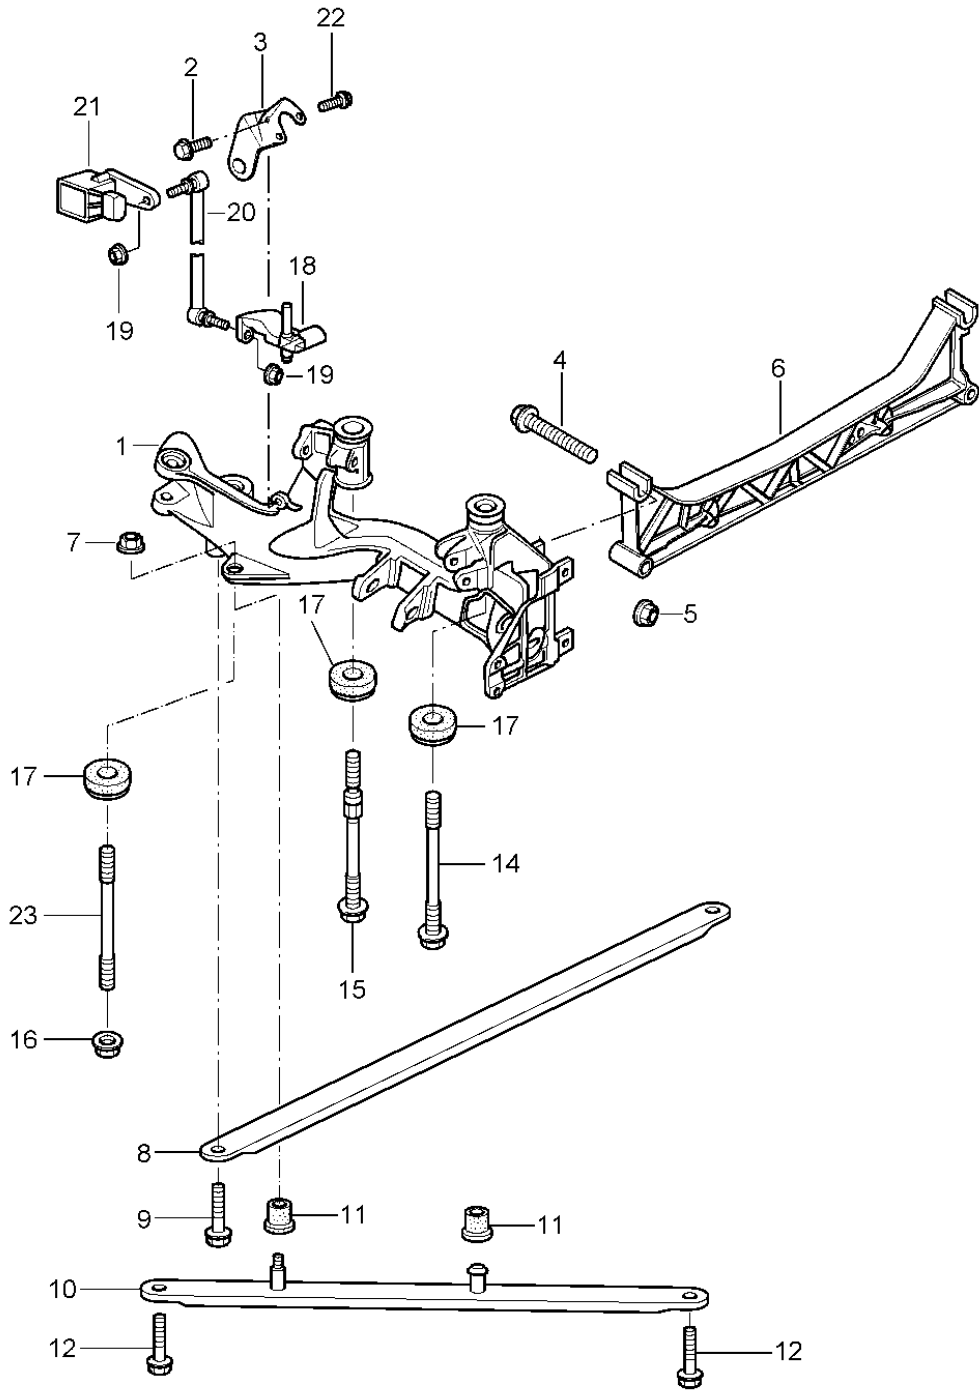

Model: 997T07 Model life 2007>>2009

Pos	Part Number	Description	Remark	Qty	Model
19	900 380 012 01	Hexagon nut M 14 X 1,5		4	
20	900 378 135 09	Hexagon bolt M 14 X 1,5 x 75		2	
(20)	900 378 135 01	Hexagon bolt M 14 x 1,5 x 75 D - MJ 2007>> - MJ 2007		2	
21	997 331 053 01	Wishbone		2	
22	996 331 217 03	Eccentric bolt		2	
23	997 331 487 02	Spoiler	left	1	
(23)	997 331 488 02	Spoiler	right	1	
-	997 361 605 90	Spacer ring 5 mm		2	GT2
24	999 507 530 00	Cable holder speed sensor		2	
25	996 361 617 00	Spacer ring 17 mm		2	TURBO/COUPE PR:XRN
		Pin			
26	900 060 070 01	Threaded pin M6X30 Mount speed sensor D - MJ 2007>>	with:	1	

Model: 997T07

Model life 2007>>2009