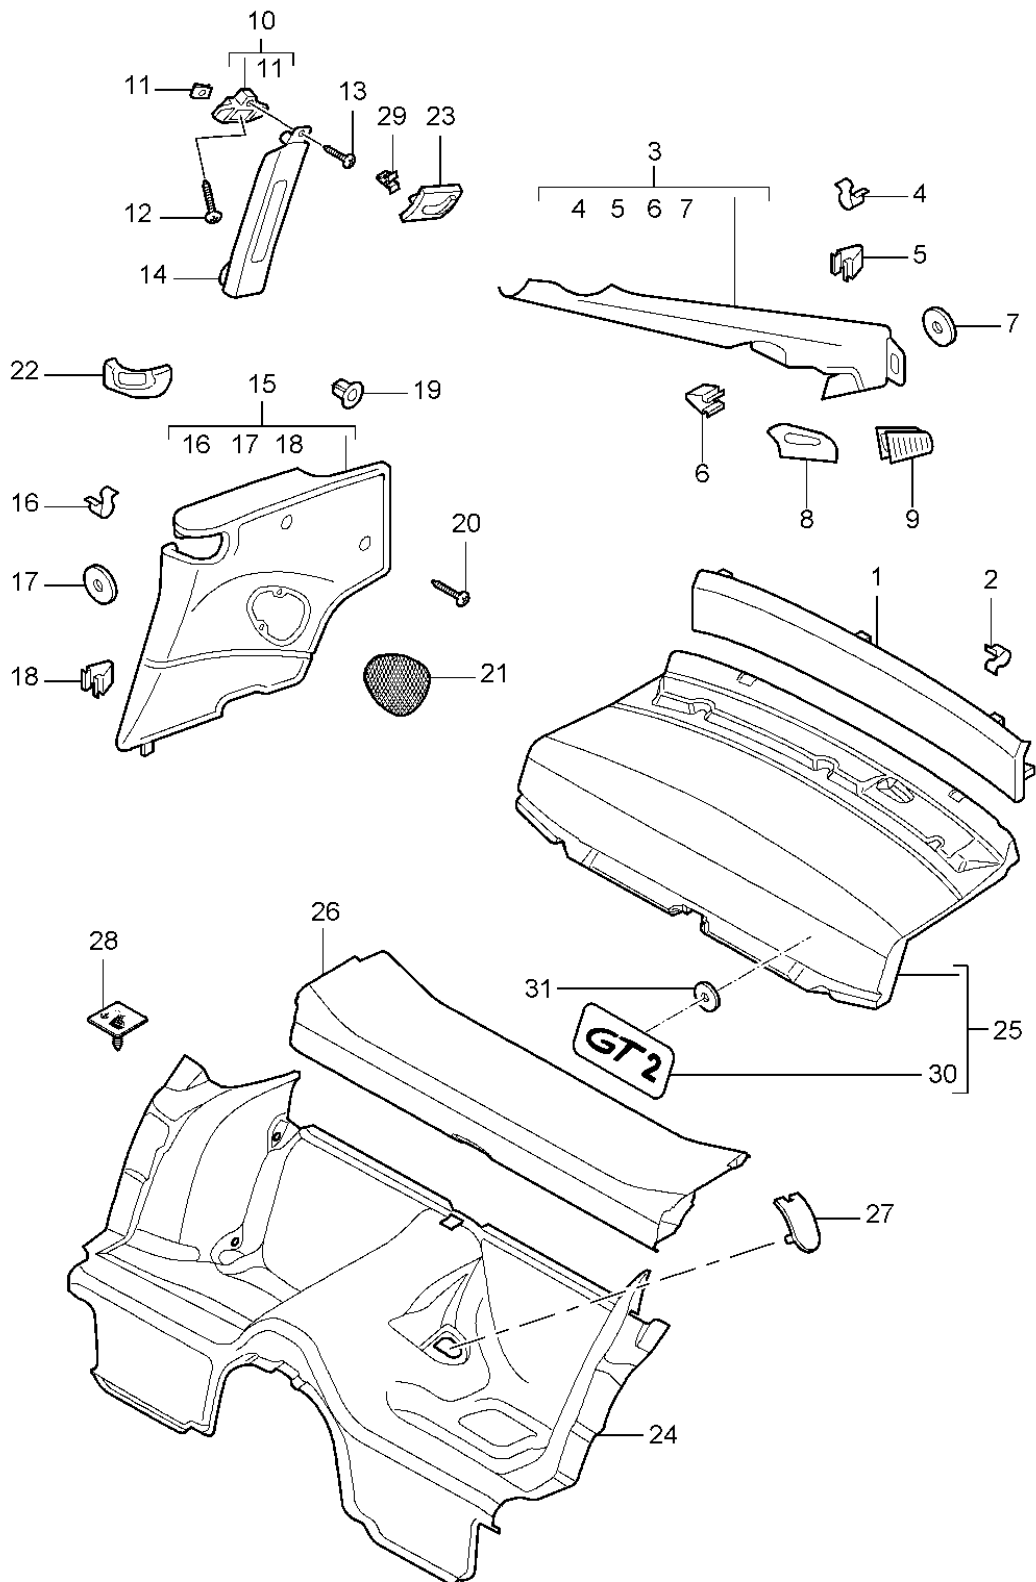

Model: 997T07

Model life 2007>>2009