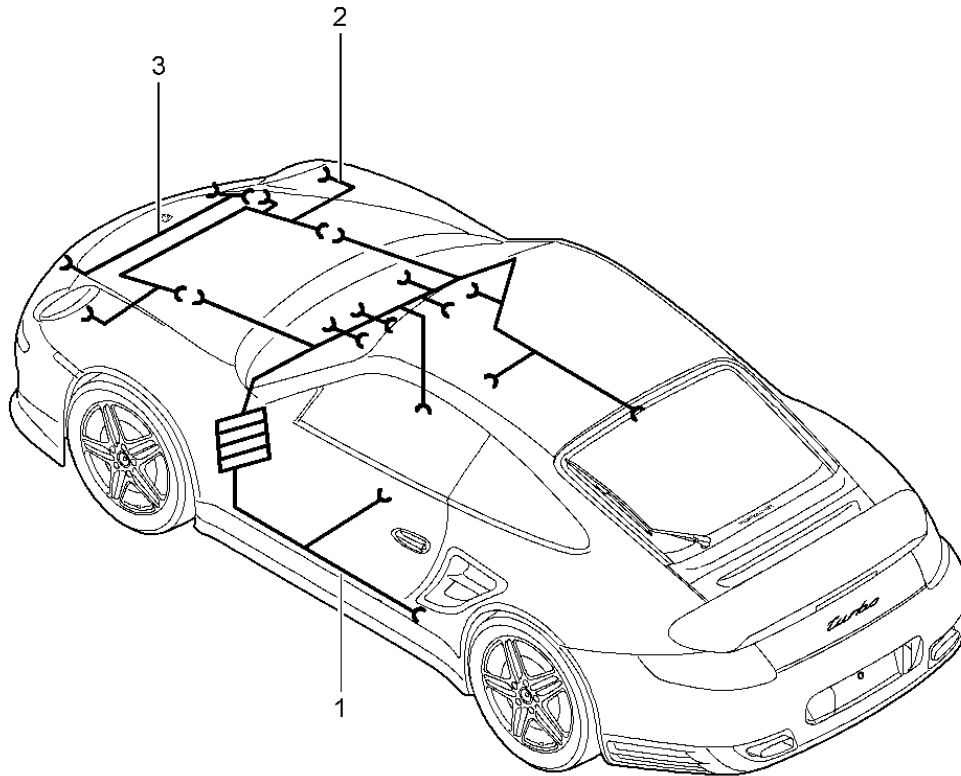

Model: 997T07

Model life 2007>>2009