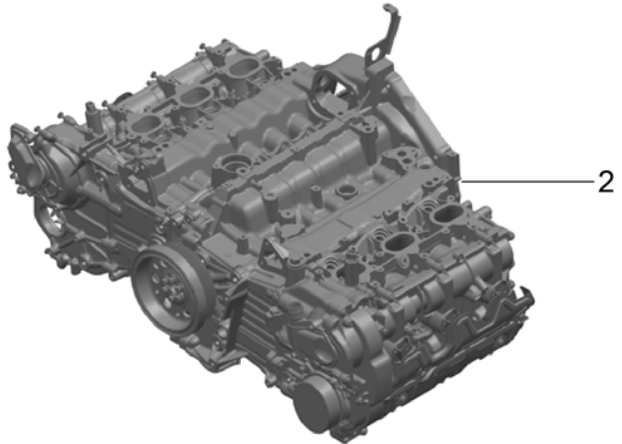

Model: 981-13

Model life 2012>>2016

Model: 981-13 Model life 2012>>2016

Pos	Part Number	Description	Remark	Qty	Model
		Replacement engine without: Clutch plate - PDK - Gearbox without: flywheel Manual gearbox with: Compressor Air conditioning			
1	9A1 100 922 00	Replacement engine		1	A122+ PR:-145
1	9A1 100 922 X	D - MJ 2012>> - MJ 2012 Replacement engine		1	A122+ PR:-145
1	9A1 100 922 01	D - MJ 2012>> - MJ 2012 Replacement engine		1	A122+ PR:145
1	9A1 100 922 AX	D - MJ 2012>> - MJ 2012 Replacement engine		1	A122+ PR:145
1	9A1 100 923 00	D - MJ 2012>> - MJ 2012 Replacement engine		1	A123+ PR:-145
1	9A1 100 923 X	D - MJ 2012>> - MJ 2012 Replacement engine		1	A123+ PR:-145
1	9A1 100 923 01	D - MJ 2012>> - MJ 2012 Replacement engine		1	A123+ PR:145
1	9A1 100 923 AX	D - MJ 2012>> - MJ 2012 Replacement engine		1	A123+ PR:145
1	9A1 100 922 02	D - MJ 2012>> - MJ 2012 Replacement engine		1	A122+ PR:-145
1	9A1 100 922 BX	D - MJ 2013>> - MJ 2013 Replacement engine		1	A122+ PR:-145
1	9A1 100 922 03	D - MJ 2013>> - MJ 2013 Replacement engine		1	A122+ PR:145
1	9A1 100 922 CX	D - MJ 2013>> - MJ 2013 Replacement engine		1	A122+ PR:145
1	9A1 100 923 02	D - MJ 2013>> - MJ 2013 Replacement engine		1	A123+ PR:-145
1	9A1 100 923 BX	D - MJ 2013>> - MJ 2013 Replacement engine		1	A123+ PR:-145
1	9A1 100 923 03	D - MJ 2013>> - MJ 2013 Replacement engine		1	A123+ PR:145
1	9A1 100 923 CX	D - MJ 2013>> - MJ 2013 Replacement engine		1	A123+ PR:145
1	9A1 100 922 04	D - MJ 2013>> - MJ 2013 Replacement engine		1	A122+ PR:-145
1	9A1 100 922 DX	D - MJ 2014>> - MJ 2014 Replacement engine		1	A122+