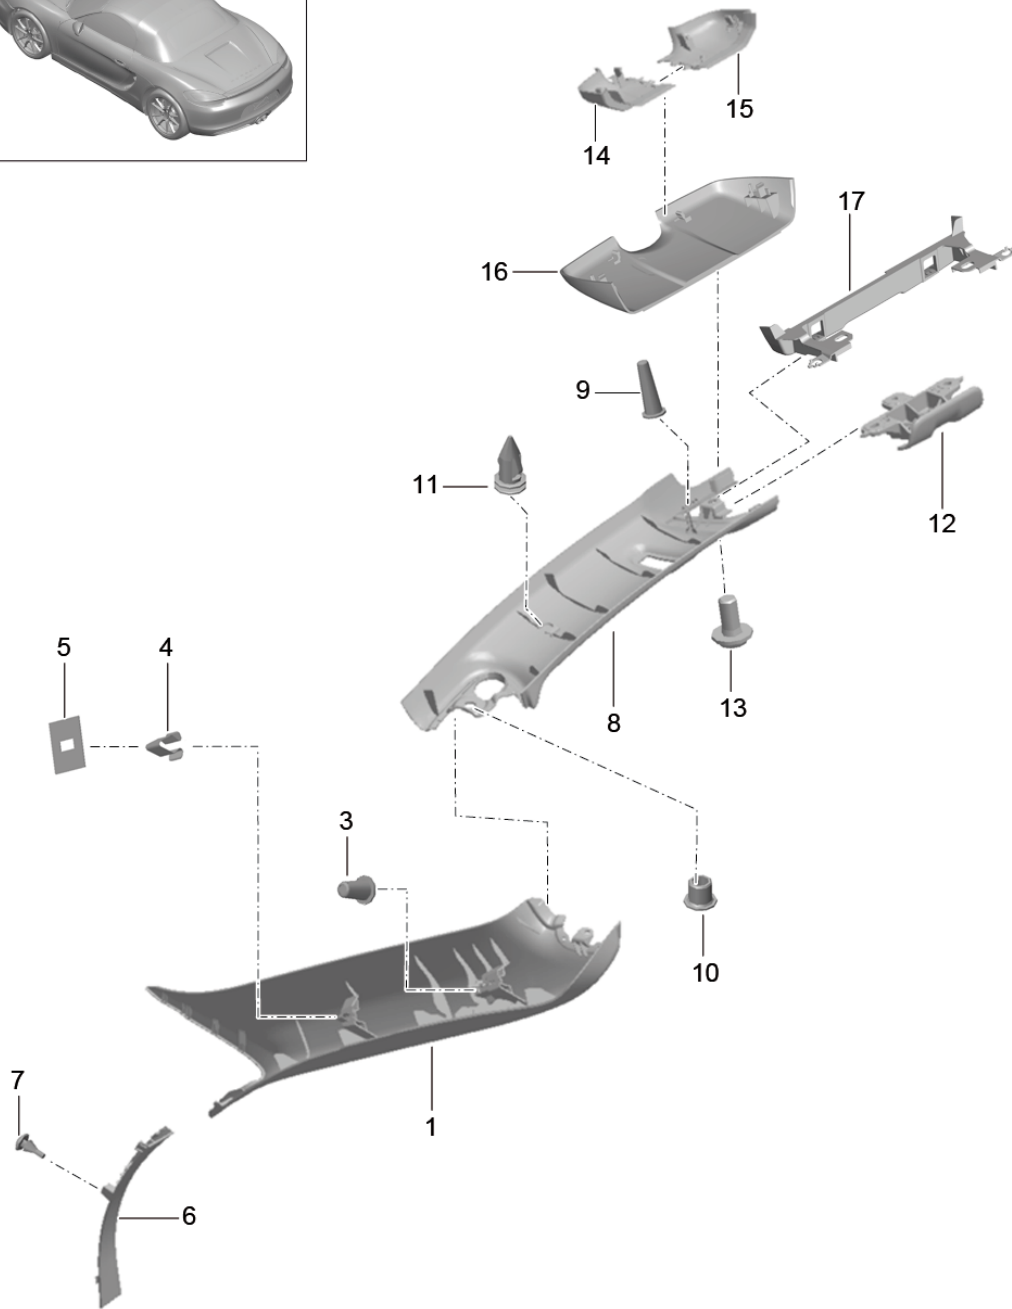

Model: 981-13

Model life 2012>>2016

Model: 981-13 Model life 2012>>2016

Pos	Part Number	Description	Remark	Qty	Model
1	981 555 181 05 981 555 181 05 1E0	A-pillar windshield frame A-pillar trim Black	left -AD, AG, AJ, AZ, CD, CG, CJ, CZ, UD, UG, UJ, ED, EG, EJ, EZ, DK, BV, BX, BZ, NE, NG, AS, CS, ES, PV, PX, PZ	1	
(1)	981 555 181 05 4H0 981 555 182 05 981 555 182 05 1E0	Luxor beige A-pillar trim Black	-UZ, US right -AD, AG, AJ, AZ, CD, CG, CJ, CZ, UD, UG, UJ, ED, EG, EJ, EZ, DK, BV, BX, BZ, NE, NG, AS, CS, ES, PV, PX, PZ	1	
3	981 555 182 05 4H0 997 555 857 00	Luxor beige Grommet	-UZ, US	2	
4	999 507 839 01	Centring journal Clip		4	
5	999 209 084 40	3,5 Distance piece		4	
6	991 555 185 01 991 555 185 01 1E0 991 555 185 01 6L0 991 555 185 01 4H0 991 555 185 01 2F0 991 555 185 01 OP1 991 555 185 01 7N0 991 555 185 01 OW5	25 X 20 X 0,5 A-pillar trim Black Platinum Grey Luxor beige yachting blue agate grey Espresso Carrera Red	left lower -AD, AG, AJ, GQ, GR, GW, AZ, AS, BL, 99 -CD, CG, CJ, CZ, CS -UD, UG, UJ, UZ, US -ED, EG, EJ, EZ, ES -PV, PX, PZ, BV, BX, BZ, DK -NE -NG	1	
6	991 555 186 01 991 555 186 01 1E0 991 555 186 01 6L0 991 555 186 01 4H0 991 555 186 01 2F0 991 555 186 01 OP1 991 555 186 01 7N0 991 555 186 01 OW5	A-pillar trim Black Platinum Grey Luxor beige yachting blue agate grey Espresso Carrera Red	right lower -AD, AG, AJ, GQ, GR, GW, AZ, AS, BL, 99 -CD, CG, CJ, CZ, CS -UD, UG, UJ, UZ, US -ED, EG, EJ, EZ, ES -PV, PX, PZ, BV, BX, BZ, DK -NE -NG	1	
7	999 703 041 40	Rubber buffer 4 X 6 X 9,3		2	
8	981 555 059 01 981 555 059 01 1E0	Trim Windscreen frame part Discontinued part Black	left -AD, AG, AJ, GQ, GR, GW, AZ, CD,	1