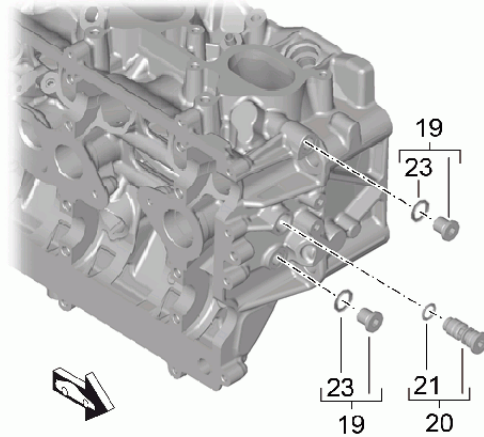

Model: 981-13 Model life 2012>>2016

Pos	Part Number	Description	Remark	Qty	Model
		Cylinder head with: Valves Cylinder head gasket Valve cover			
1	9A1 104 919 15	Cylinder head Cyl. 1 - 3		1	A122
(1)	9A1 104 913 15	Cylinder head Cyl. 1 - 3		1	A123
(1)	9A1 104 920 15	Cylinder head Cyl. 4 - 6		1	A122
(1)	9A1 104 914 15	Cylinder head Cyl. 4 - 6		1	A123
2	9A1 104 143 04	Cylinder head gasket Cyl. 1 - 3		1	A123
(2)	9A1 104 142 04	Cylinder head gasket Cyl. 4 - 6		1	A123
(2)	9A1 104 145 04	Cylinder head gasket Cyl. 1 - 3		1	A122
(2)	9A1 104 144 04	Cylinder head gasket Cyl. 4 - 6		1	A122
3	9A1 105 731 03	Seal Valve cover Cyl. 1 - 3		1	
(3)	9A1 105 732 03	Seal Valve cover Cyl. 4 - 6		1	
4	999 707 404 40	O-ring Hall sensor 17,05 X 1,78 To Use 997.606.106.03 No longer use the part here		1	
5	9A1 104 191 00	Torx screw M 12 X 1,5 X 140		4	
6	9A1 104 191 02	Torx screw M 12 X 1,5 X 140		12	
7	900 385 072 01	Torx screw M 6 X 25		11	
8	900 385 108 02	Torx screw M 6 X 80		2	
9	9A1 105 231 04	Valve cover Cyl. 1 - 3		1	
(9)	9A1 105 232 04	Valve cover Cyl. 4 - 6		1	
10	9A1 107 313 00	Torx screw M 6 X 25		40	
11	900 385 041 01	Torx screw M 6 X 12		X	
12	900 385 112 01	Torx screw M 5 X 12		8	
13	997 606 106 03	Hall sensor		2	
14	900 387 264 01	Socket head bolt M 6 X 16		2	
14	N 105 464 03	Discontinued part Hexagon socket head bolt M 6 X 16		2	

Model: 981-13

Model life 2012>>2016