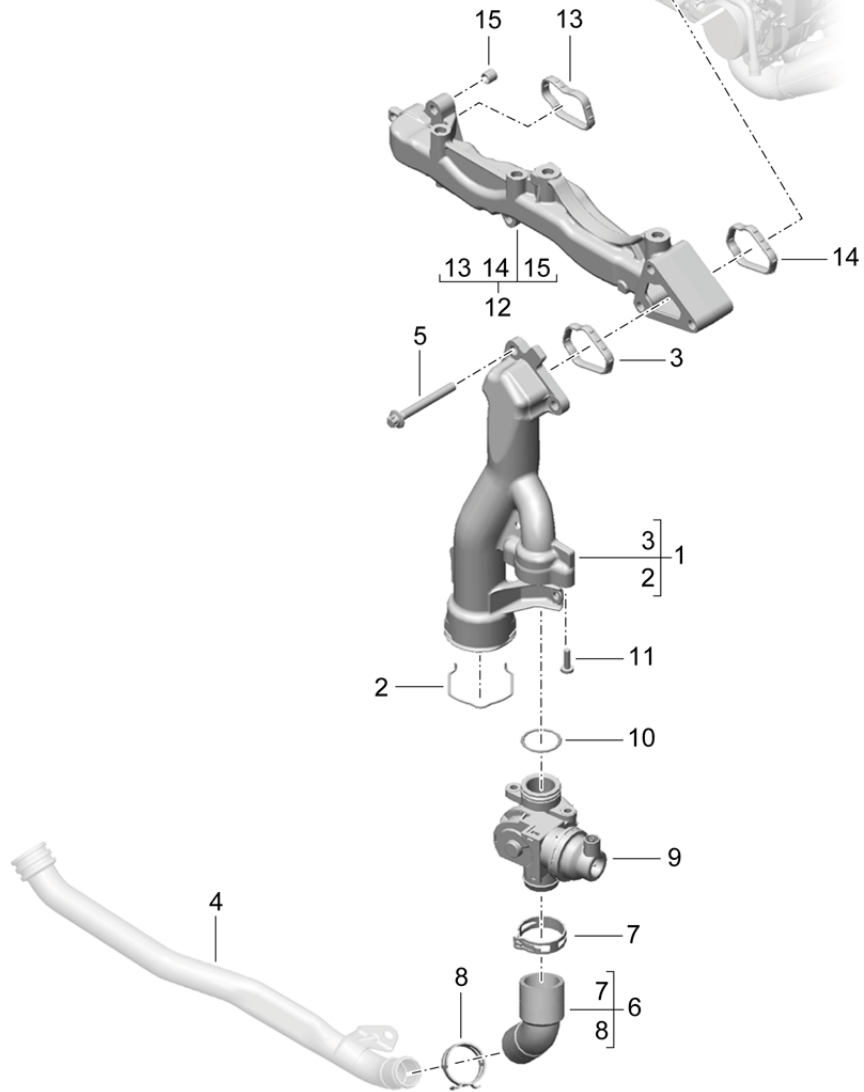

Model: 981-13

Model life 2012>>2016

Model: 981-13

Model life 2012>>2016

Pos	Part Number	Description	Remark	Qty	Model
		Assembly carrier			
		Water pipe			
1	9A1 106 034 31	Cooling water socket		1	
2	997 106 802 03	Spring		2	
3	9A1 102 322 40	Seal		1	
4		Water pipe		1	
		see illustration:	105-000		
5	900 385 115 01	Torx screw M 8 X 70		3	
6	9A1 106 617 31	Water hose		1	
7	999 512 591 09	Hose clamp 40 X 12		1	
8	999 512 709 01	Hose clamp 35 X 12		1	
9	9A1 106 555 02	Valve		1	
		No longer use the part here			
9	9A1 106 555 03	Valve		1	
10	999 707 654 40	O-ring 29,00 X 4,00		1	
11	999 073 344 01	flat round head bolt M 6 X 20		3	
12	9A1 102 013 00	Assembly carrier		1	
13	9A1 102 312 40	Seal		1	
14	9A1 102 322 40	Seal		1	
15	999 095 063 03	dowel sleeve M 6 X 10		5