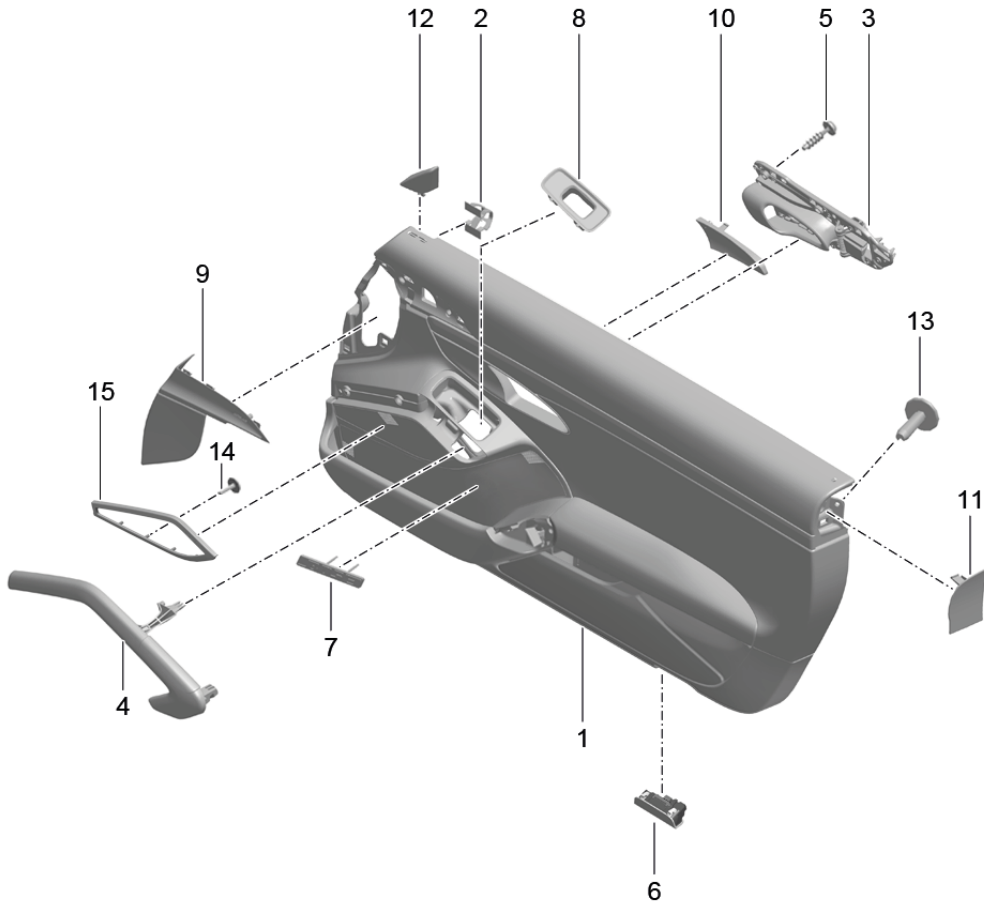

Model: 981-13

Model life 2012>>2016

Model: 981-13

Model life 2012>>2016

Pos	Part Number	Description	Remark	Qty	Model
		door panel Leather Alcantara Trim Aluminium, brushed Black			PR:981,975, 815
1	991 555 203 50	Door trim (Alcantara) Alcantara Black Aluminium, brushed	left	1	PR:441,-625
1	991 555 203 50 DSP 991 555 203 50	Brushed aluminium/black Door trim (Alcantara) Alcantara Black Aluminium, brushed	-GW left	1	PR:490,-625
1	991 555 203 50 DSP 991 555 204 50	Brushed aluminium/black Door trim (Alcantara) Alcantara Black Aluminium, brushed	-GW right	1	PR:441,-625
1	991 555 204 50 DSP 991 555 204 50	Brushed aluminium/black Door trim (Alcantara) Alcantara Black Aluminium, brushed	-GW right	1	PR:490,-625
1	991 555 204 50 DSP 991 555 203 51	Brushed aluminium/black Door trim (Alcantara) Alcantara Black Aluminium, brushed	-GW left	1	PR:680,-625
1	991 555 203 51 DSP 991 555 204 51	Brushed aluminium/black Door trim (Alcantara) Alcantara Black Aluminium, brushed	-GW right	1	PR:680,-625
1	991 555 204 51 DSP 991 555 203 52	Brushed aluminium/black Door trim (Alcantara) Alcantara Black Aluminium, brushed	-GW left	1	PR:682,-625
1	991 555 203 52 DSP 991 555 204 52	Brushed aluminium/black Door trim (Alcantara) Alcantara Black Aluminium, brushed	-GW right	1	PR:682,-625
1	991 555 204 52 DSP 991 555 203 53	Brushed aluminium/black Door trim (Alcantara) Alcantara Black Aluminium, brushed	-GW left lhd	1	PR:441,537, -625,098
1	991 555 203 53 DSP 991 555 203 53	Brushed aluminium/black Door trim (Alcantara) Alcantara Black Aluminium, brushed	-GW left lhd	1	PR:490,537, -625,098
1	991 555 203 53 DSP 991 555 204 53	Brushed aluminium/black Door trim (Alcantara) Alcantara Black Aluminium, brushed	-GW right rhd	1	PR:441,538, -625,099
1	991 555 204 53 DSP 991 555 204 53	Brushed aluminium/black Door trim (Alcantara) Alcantara	-GW right rhd	1	PR:490,538, -625,099