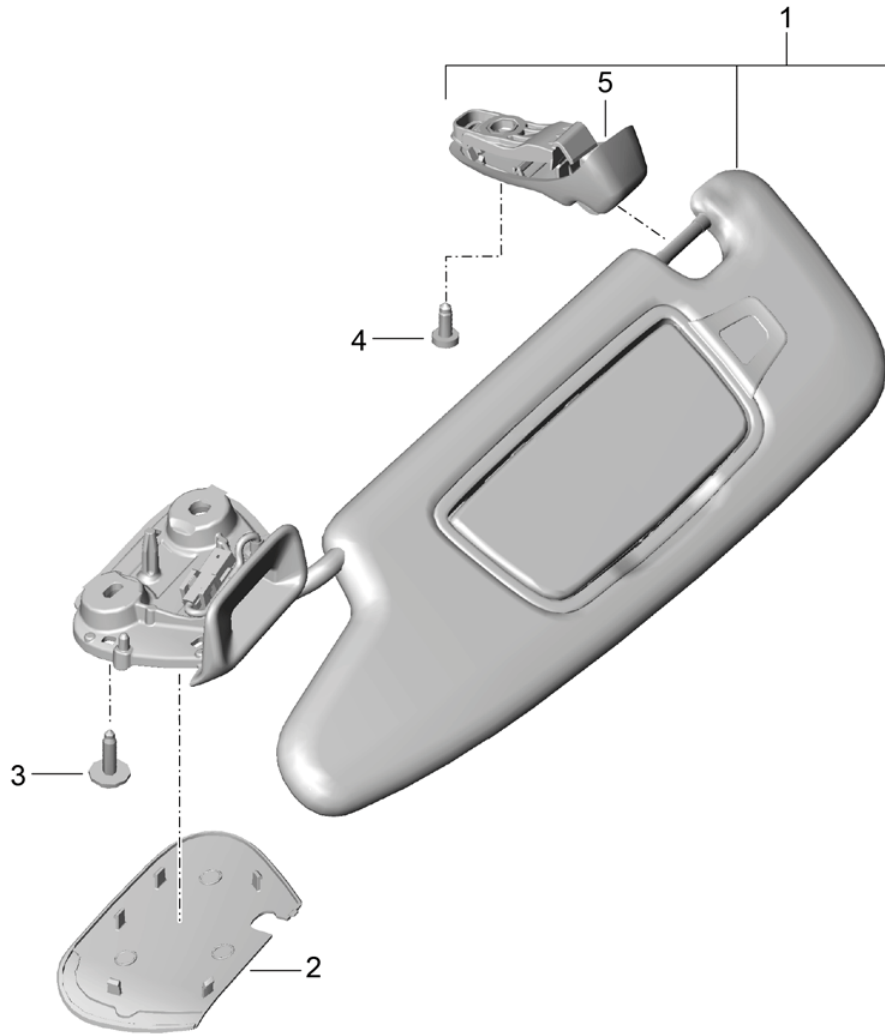

Model: 981-13

Model life 2012>>2016

Model: 981-13 Model life 2012>>2016

Pos	Part Number	Description	Remark	Qty	Model
1	981 731 031 26 981 731 031 26 OF7	sun vizors D >> - MJ 2014 Sun visor Black	left -AD,AG,AJ,AZ, CD,CG,CJ,CZ, UD,UG,UJ,ED, EG,EJ,EZ,DK, BV,BX,BZ,BL, NE,NG,AS,CS, ES,PV,PX,PZ -UZ,US	1	PR:630
(1)	981 731 031 26 OE6 981 731 032 26 981 731 032 26 OF7	Luxor beige Sun visor Black	right -AD,AG,AJ,AZ, CD,CG,CJ,CZ, UD,UG,UJ,ED, EG,EJ,EZ,DK, BV,BX,BZ,BL, NE,NG,AS,CS, ES,PV,PX,PZ -UZ,US	1	PR:630
(1)	981 731 032 26 OE6 981 731 031 28 981 731 031 28 OF7	Luxor beige Sun visor Black	left -AD,AG,AJ,AZ, CD,CG,CJ,CZ, UD,UG,UJ,ED, EG,EJ,EZ,DK, BV,BX,BZ,BL, NE,NG,AS,CS, ES,PV,PX,PZ -UZ,US	1	
(1)	981 731 031 28 OE6 981 731 032 28 981 731 032 28 OF7	Luxor beige Sun visor Black	right -AD,AG,AJ,AZ, CD,CG,CJ,CZ, UD,UG,UJ,ED, EG,EJ,EZ,DK, BV,BX,BZ,BL, NE,NG,AS,CS, ES,PV,PX,PZ -UZ,US	1	
2	981 731 032 28 OE6 981 731 831 03 981 731 831 03 1E0	Luxor beige Cover Black	left	1	
(2)	981 731 832 03 981 731 832 03 1E0	Cover Black	right	1	
3	999 073 223 01	Bolt with washer M6x25		4	
4	999 073 350 01	Screw M6x16		2	
5	981 731 931 00	repair set Mounting	left inner	1	
(5)	981 731 932 00	repair set Mounting	right inner	1	