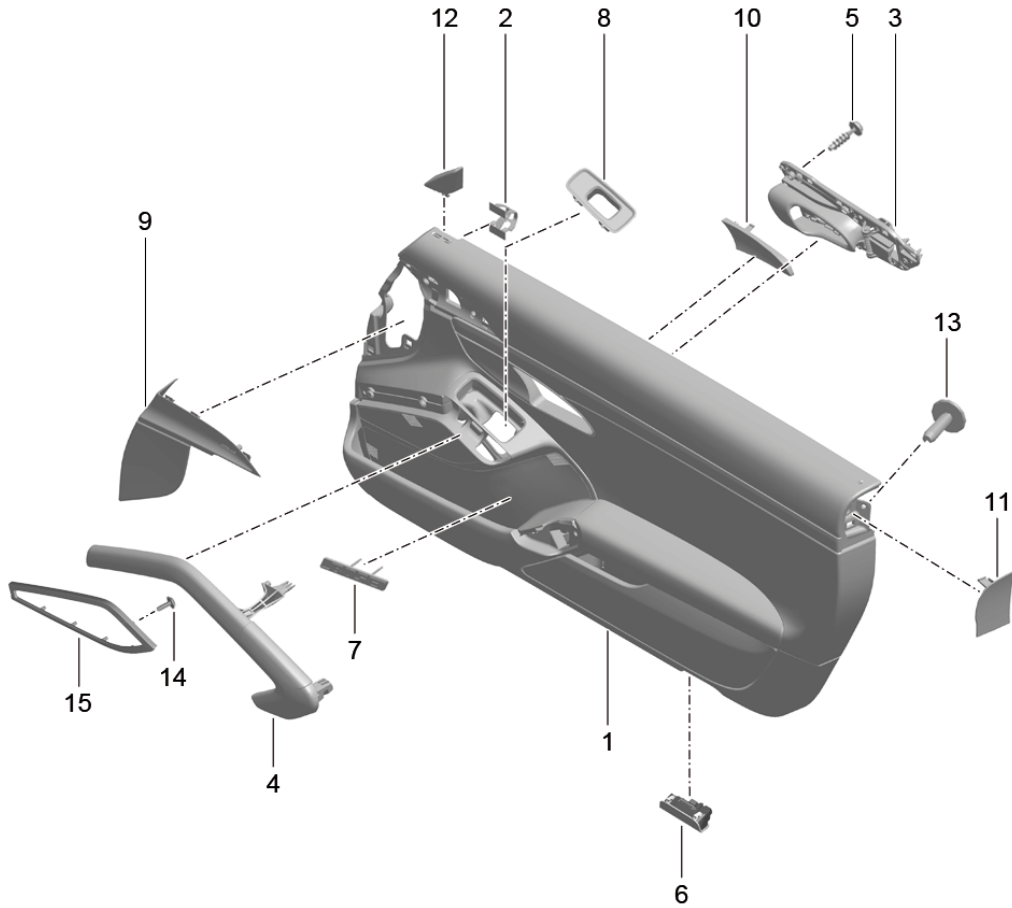

Model: 981-13

Model life 2012>>2016