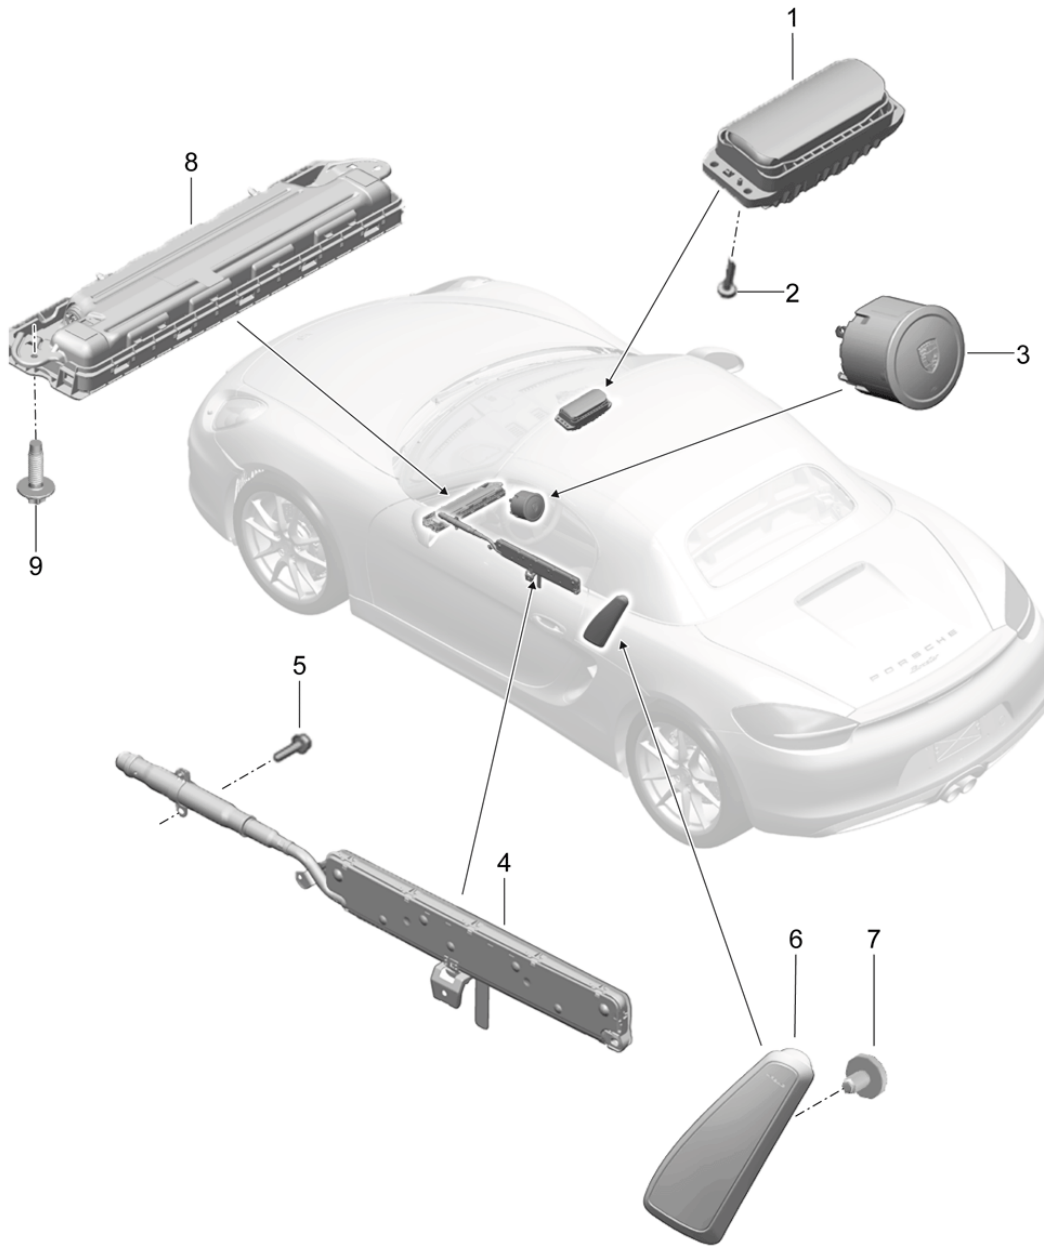

Model: 981-13

Model life 2012>>2016

Pos	Part Number	Description	Remark	Qty	Model
1	981 580 149 00	roll bar roll bar (complete)		1	
2	900 385 133 01	Screw M10x50		4	
3	999 072 066 01	Hexagon bolt M10x80		4	

Model: 981-13

Model life 2012>>2016