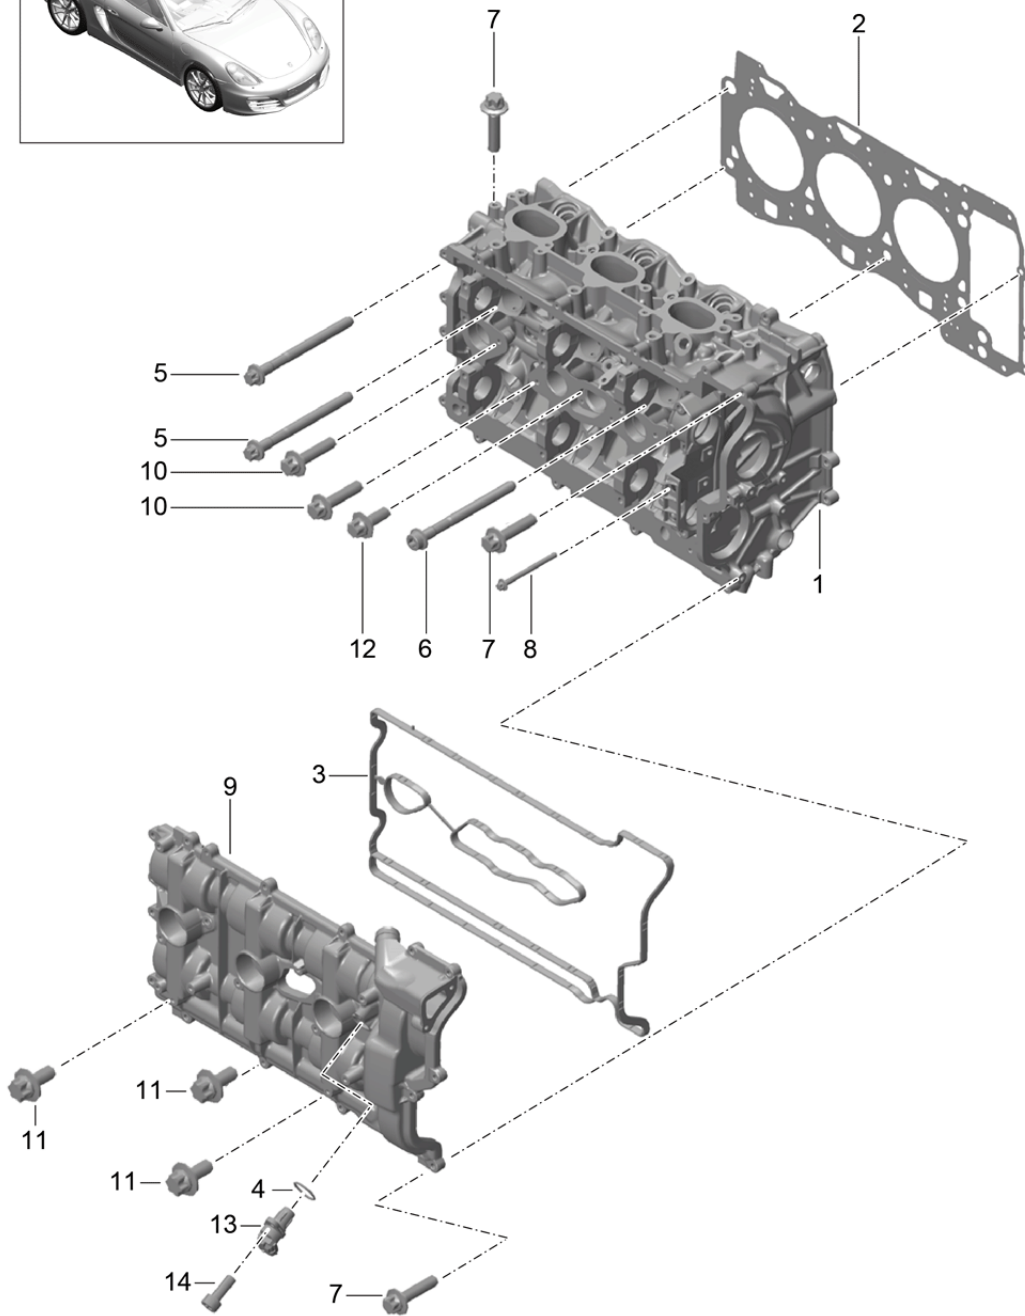

Model: 981-13

Model life 2012>>2016

Model: 981-13 Model life 2012>>2016

Pos	Part Number	Description	Remark	Qty	Model
		Cylinder head with: Valves Cylinder head gasket Valve cover			
1	9A1 104 919 15	Cylinder head Cyl. 1 - 3		1	A122
(1)	9A1 104 913 15	Cylinder head Cyl. 1 - 3		1	A123
(1)	9A1 104 920 15	Cylinder head Cyl. 4 - 6		1	A122
(1)	9A1 104 914 15	Cylinder head Cyl. 4 - 6		1	A123
2	9A1 104 143 04	Cylinder head gasket Cyl. 1 - 3		1	A123
(2)	9A1 104 142 04	Cylinder head gasket Cyl. 4 - 6		1	A123
(2)	9A1 104 145 04	Cylinder head gasket Cyl. 1 - 3		1	A122
(2)	9A1 104 144 04	Cylinder head gasket Cyl. 4 - 6		1	A122
3	9A1 105 731 03	Seal Valve cover Cyl. 1 - 3		1	
(3)	9A1 105 732 03	Seal Valve cover Cyl. 4 - 6		1	
4	999 707 404 40	O-ring Hall sensor 17,05 X 1,78 To Use 997.606.106.03 No longer use the part here		1	
5	9A1 104 191 00	Torx screw M 12 X 1,5 X 140		4	
6	9A1 104 191 02	Torx screw M 12 X 1,5 X 140		12	
7	900 385 072 01	Torx screw M 6 X 25		11	
8	900 385 108 02	Torx screw M 6 X 80		2	
9	9A1 105 231 04	Valve cover Cyl. 1 - 3		1	
(9)	9A1 105 232 04	Valve cover Cyl. 4 - 6		1	
10	9A1 107 313 00	Torx screw M 6 X 25		40	
11	900 385 041 01	Torx screw M 6 X 12		X	
12	900 385 112 01	Torx screw M 5 X 12		8	
13	997 606 106 03	Hall sensor		2	
14	900 387 264 01	Socket head bolt M 6 X 16		2	
14	N 105 464 03	Discontinued part Hexagon socket head bolt M 6 X 16		2	