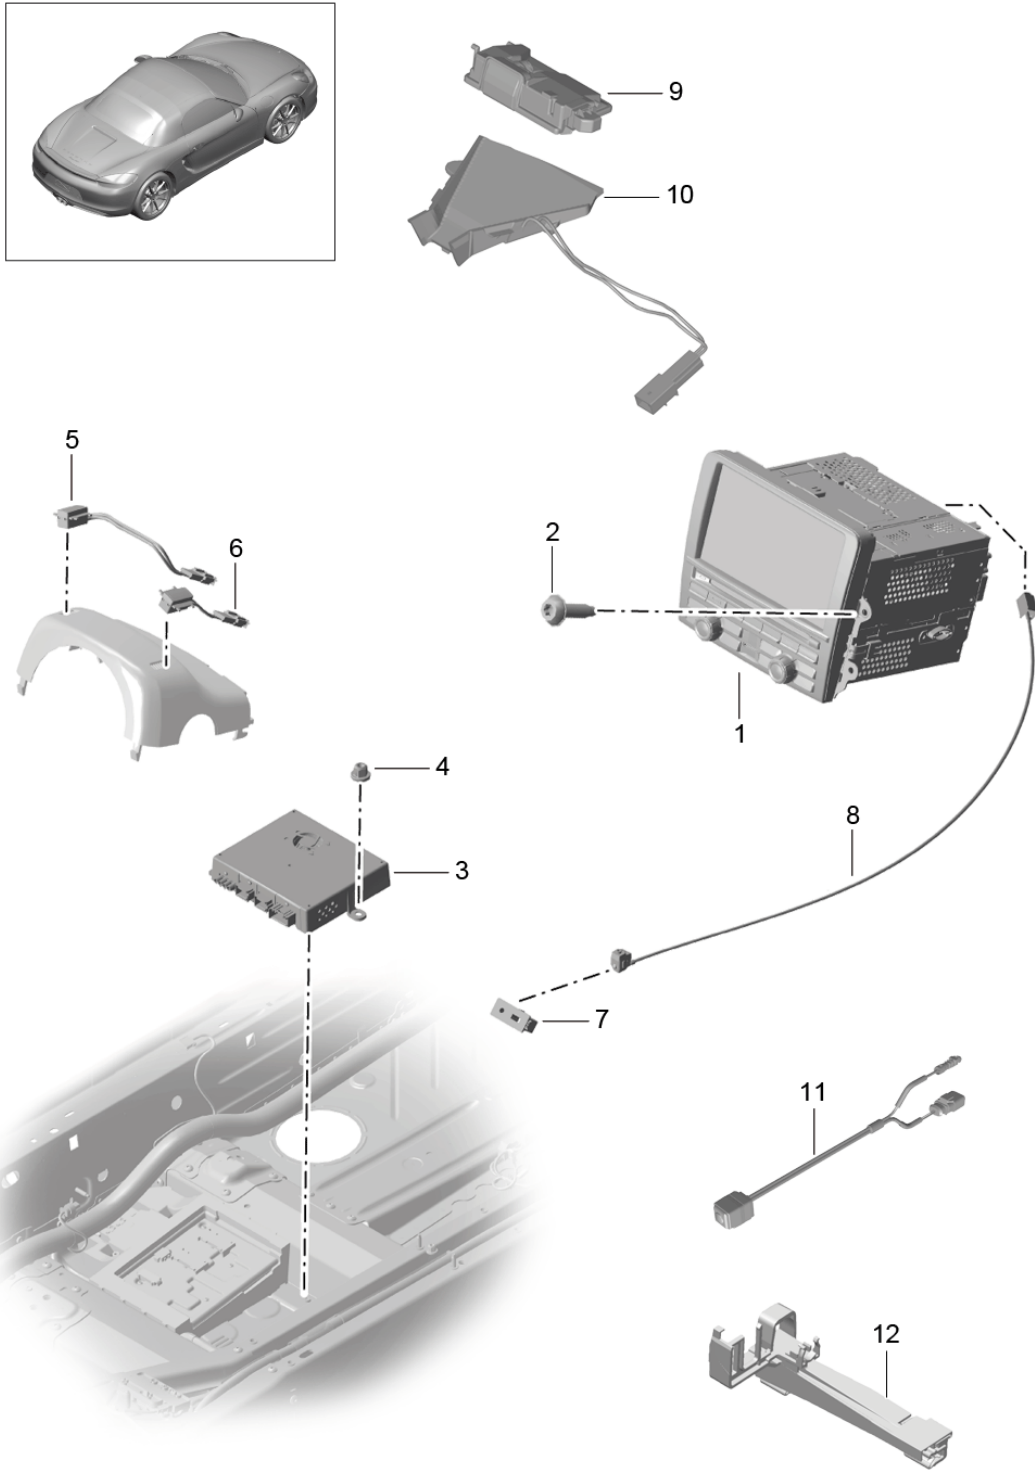

Model: 981-13

Model life 2012>>2016