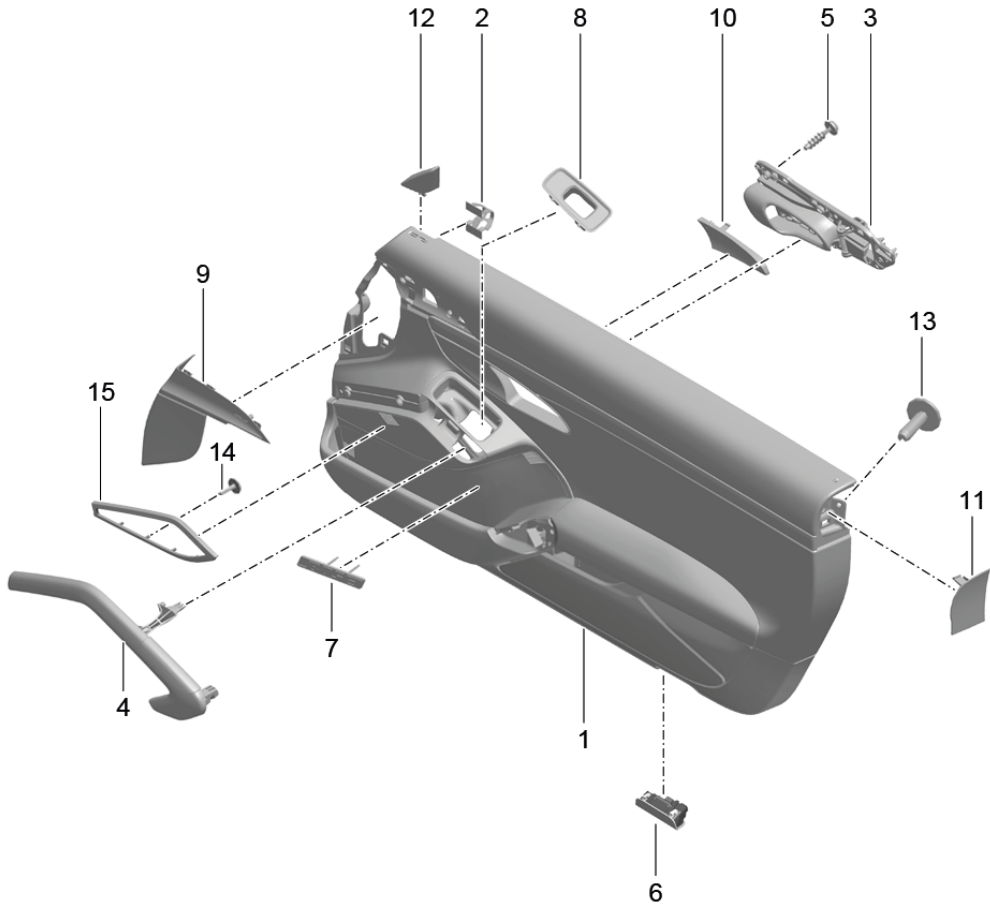

Model: 981-13

Model life 2012>>2016