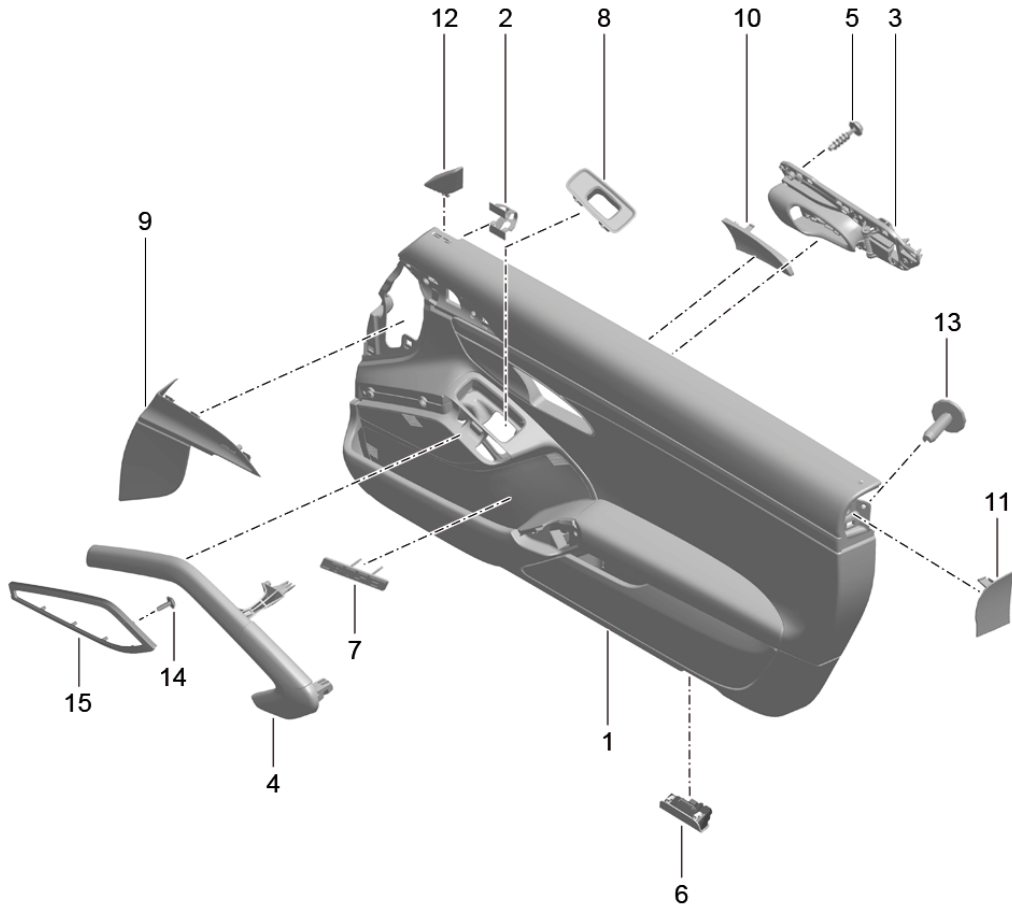

Model: 981-13

Model life 2012>>2016