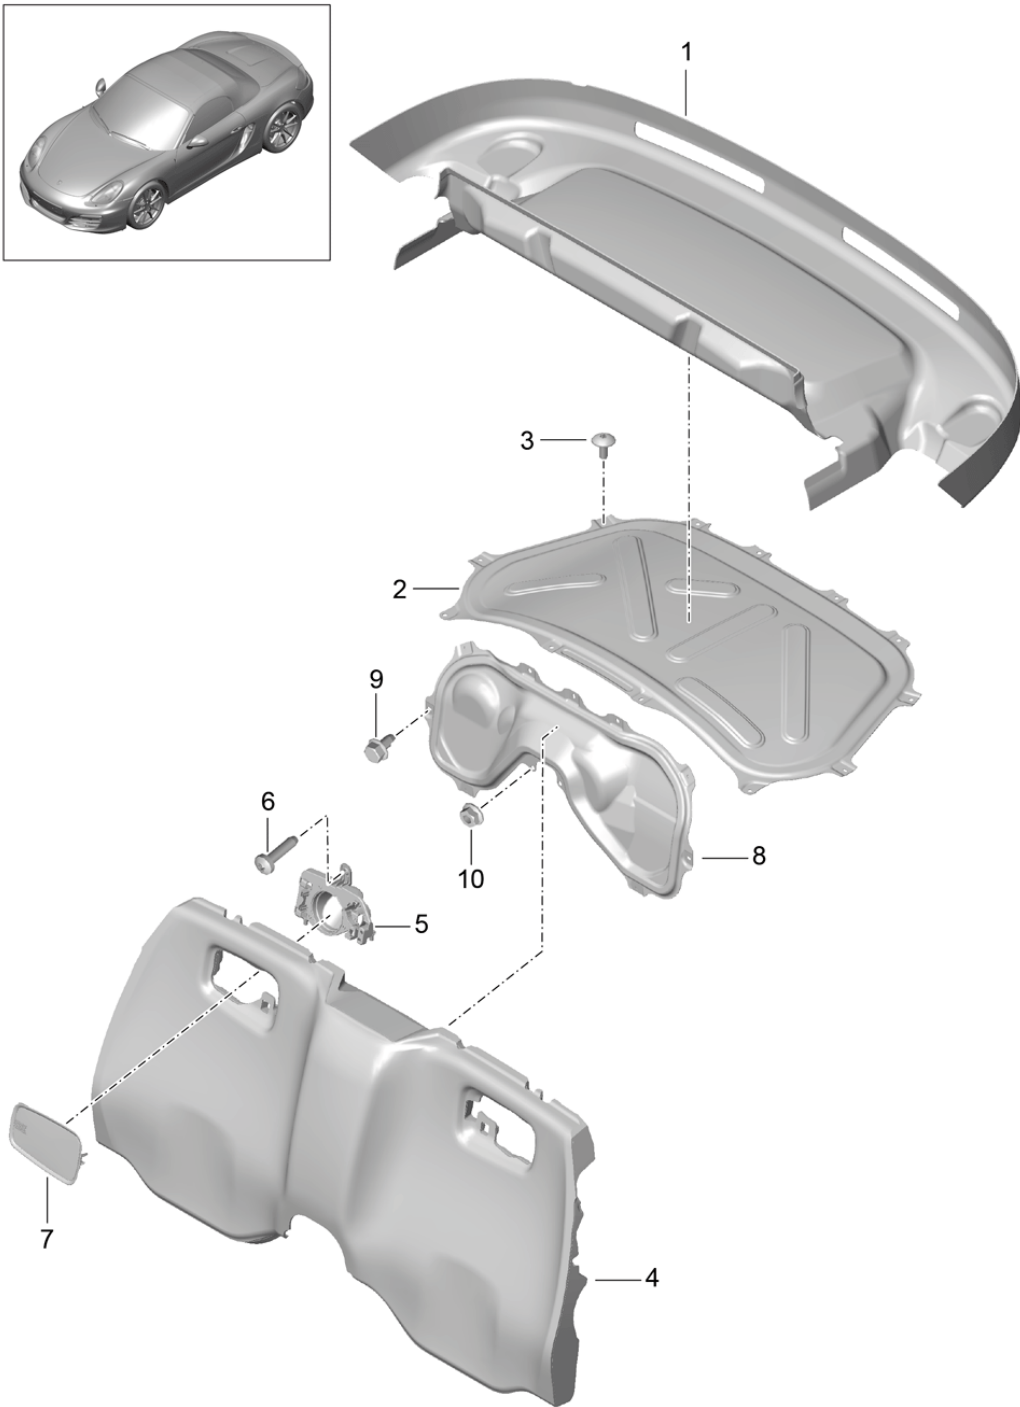

Model: 981-13

Model life 2012>>2016