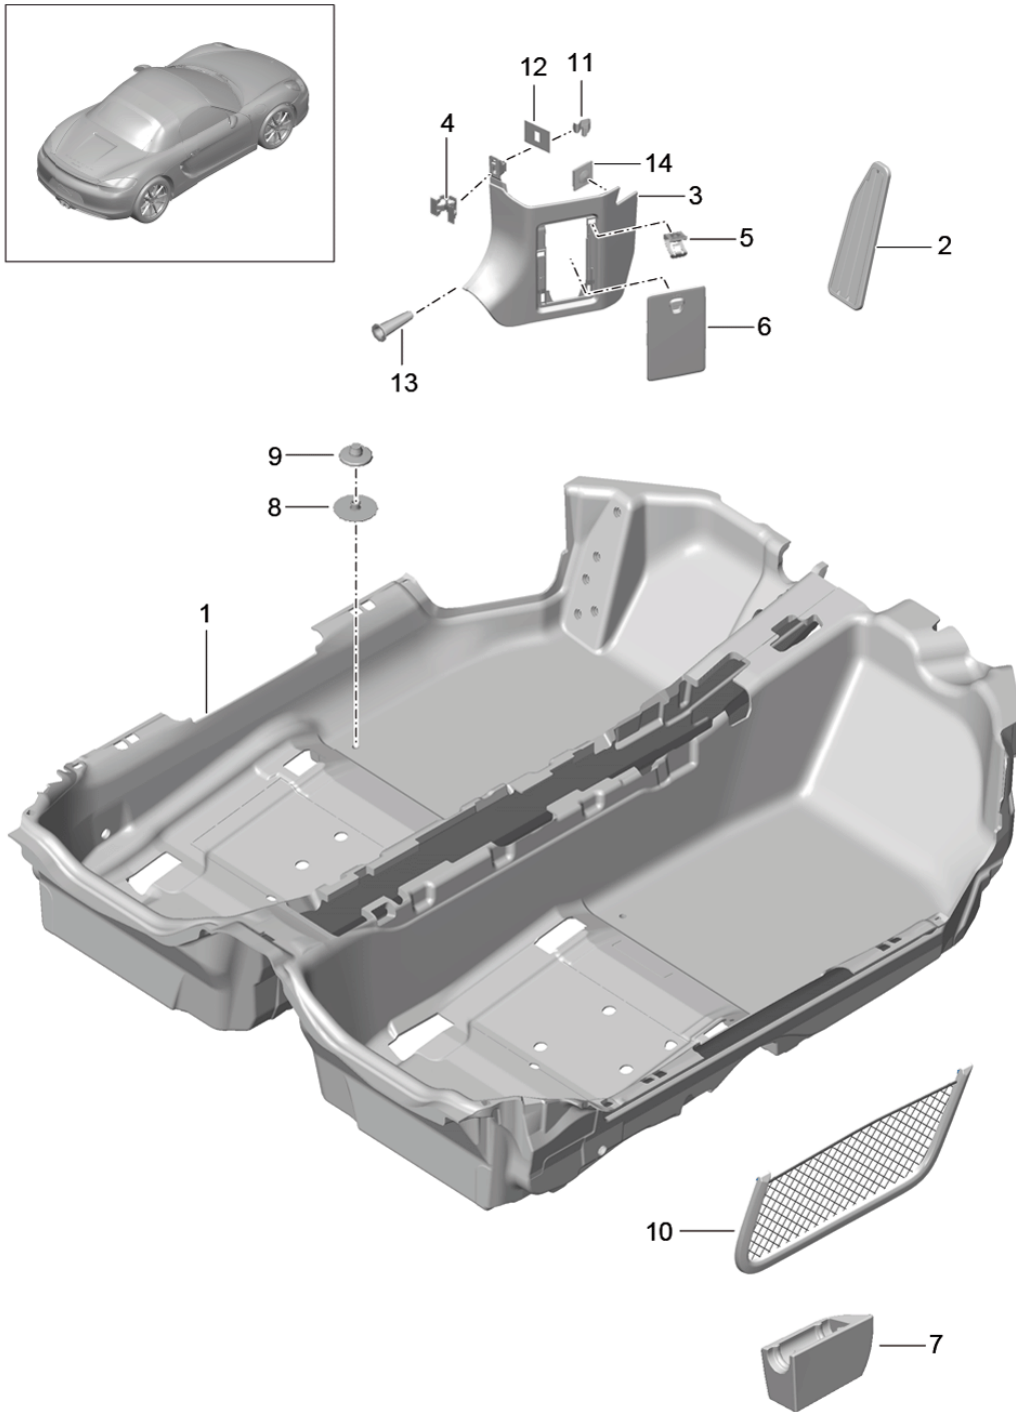

Model: 981-13

Model life 2012>>2016

Model: 981-13 Model life 2012>>2016

Pos	Part Number	Description	Remark	Qty	Model
1	981 551 011 04	Flooring		1	PR:098
	981 551 011 04 GDE	Flooring (carpet) Black	-AD, AG, AJ, AZ, AS		
	981 551 011 04 GEE	Platinum Grey	-CD, CG, CJ, CZ, CS		
	981 551 011 04 GFE	Luxor beige	-UD, UG, UJ, UZ, US		
	981 551 011 04 GGE	yachting blue	-ED, EG, EJ, EZ, ES		
	981 551 011 04 GHE	agate grey	-PV, PX, PZ, DK		
	981 551 011 04 GME	Pebble Grey/Agate Grey	-BV		
	981 551 011 04 GKE	Espresso	-NE		
	981 551 011 04 GLE	Carrera Red	-NG		
(1)	981 551 011 05	Flooring (carpet)		1	PR:099
	981 551 011 05 GDE	Black	-AD, AG, AJ, AZ, AS		
	981 551 011 05 GEE	Platinum Grey	-CD, CG, CJ, CZ, CS		
	981 551 011 05 GFE	Luxor beige	-UD, UG, UJ, UZ, US		
	981 551 011 05 GGE	yachting blue	-ED, EG, EJ, EZ, ES		
	981 551 011 05 GHE	agate grey	-PV, PX, PZ, DK		
	981 551 011 05 GME	Pebble Grey/Agate Grey	-BV		
	981 551 011 05 GKE	Espresso	-NE		
	981 551 011 05 GLE	Carrera Red	-NG		
2	991 551 611 01	Cover for footrest		1	PR:098
	991 551 611 01 1E0	Black			
(2)	991 551 612 01	Cover for footrest		1	PR:099
	991 551 612 01 1E0	Black			
3	991 555 101 01	Trim	left	1	
		Fuse box			
	991 555 101 01 A75	Black	-AD, AG, AJ, GQ, GR, GW, AZ, AS		
	991 555 101 01 D75	Platinum Grey	-CD, CG, CJ, CZ, CS		
	991 555 101 01 T75	Luxor beige	-UD, UG, UJ, UZ, US, BL		
	991 555 101 01 G75	yachting blue	-ED, EG, EJ, EZ, ES		
	991 555 101 01 C75	agate grey	-PV, PX, PZ, DK		
	991 555 101 01 E75	flint grey	-BV		
	991 555 101 01 R75	Espresso	-NE		
	991 555 101 01 N10	Carrera Red	-NG		
(3)	991 555 102 01	Trim	right	1	
		Fuse box			
	991 555 102 01 A75	Black	-AD, AG, AJ, GQ, GR, GW, AZ, AS		
	991 555 102 01 D75	Platinum Grey	-CD, CG, CJ, CZ, CS		
	991 555 102 01 T75	Luxor beige	-UD, UG, UJ, UZ, US, BL		
	991 555 102 01 G75	yachting blue	-ED, EG, EJ, EZ, ES		
	991 555 102 01 C75	agate grey	-PV, PX, PZ, DK		
	991 555 102 01 E75	flint grey	-BV		
	991 555 102 01 R75	Espresso	-NE		
	991 555 102 01 N10	Carrera Red	-NG		
4	999 507 533 02	Clamp		2	
		8,0 X 10,0			
5	999 507 552 01	Spring clip		4	
		9,0 X 13,0			