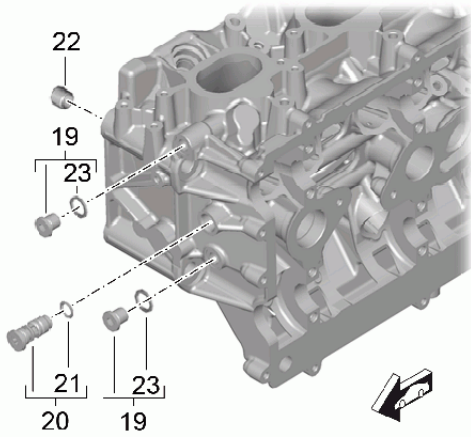

Model: 981-13 Model life 2012>>2016

Pos	Part Number	Description	Remark	Qty	Model
		Cylinder head with: Valves Cylinder head gasket Valve cover			
1	9A1 104 919 15	Cylinder head Cyl. 1 - 3		1	A122
(1)	9A1 104 913 15	Cylinder head Cyl. 1 - 3		1	A123
(1)	9A1 104 920 15	Cylinder head Cyl. 4 - 6		1	A122
(1)	9A1 104 914 15	Cylinder head Cyl. 4 - 6		1	A123
2	9A1 104 143 04	Cylinder head gasket Cyl. 1 - 3		1	A123
(2)	9A1 104 142 04	Cylinder head gasket Cyl. 4 - 6		1	A123
(2)	9A1 104 145 04	Cylinder head gasket Cyl. 1 - 3		1	A122
(2)	9A1 104 144 04	Cylinder head gasket Cyl. 4 - 6		1	A122
3	9A1 105 731 03	Seal Valve cover Cyl. 1 - 3		1	
(3)	9A1 105 732 03	Seal Valve cover Cyl. 4 - 6		1	
4	999 707 404 40	O-ring Hall sensor 17,05 X 1,78 To Use 997.606.106.03 No longer use the part here		1	
5	9A1 104 191 00	Torx screw M 12 X 1,5 X 140		4	
6	9A1 104 191 02	Torx screw M 12 X 1,5 X 140		12	
7	900 385 072 01	Torx screw M 6 X 25		11	
8	900 385 108 02	Torx screw M 6 X 80		2	
9	9A1 105 231 04	Valve cover Cyl. 1 - 3		1	
(9)	9A1 105 232 04	Valve cover Cyl. 4 - 6		1	
10	9A1 107 313 00	Torx screw M 6 X 25		40	
11	900 385 041 01	Torx screw M 6 X 12		X	
12	900 385 112 01	Torx screw M 5 X 12		8	
13	997 606 106 03	Hall sensor		2	
14	900 387 264 01	Socket head bolt M 6 X 16		2	
14	N 105 464 03	Discontinued part Hexagon socket head bolt M 6 X 16		2	

Model: 981-13

Model life 2012>>2016