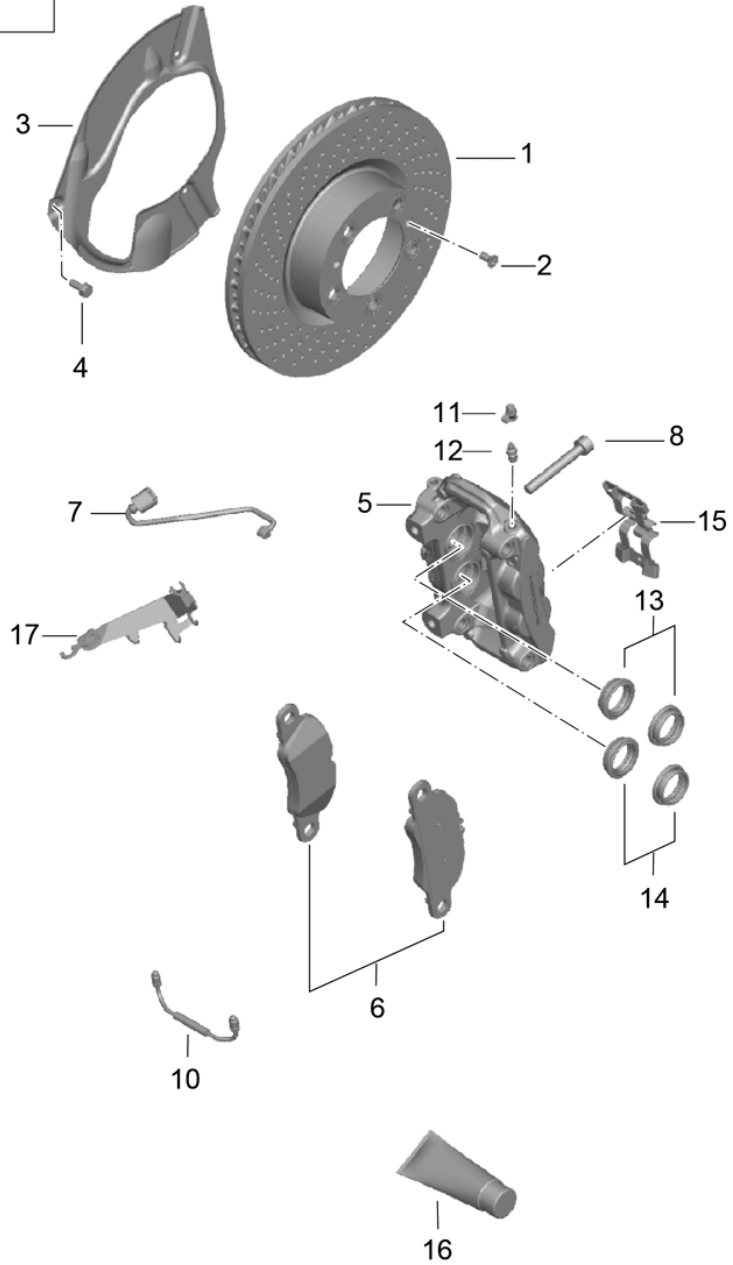

Model: 981-13

Model life 2012>>2016