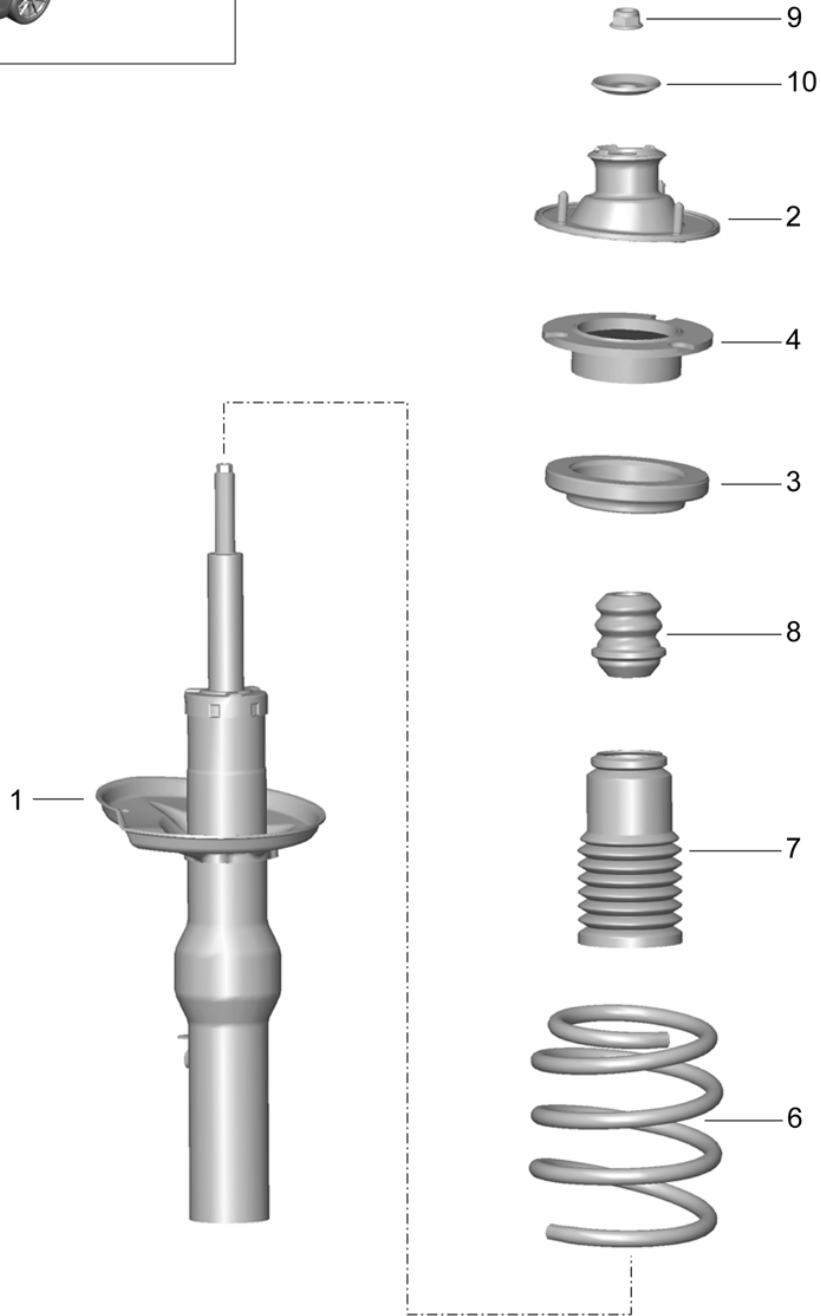

Model: 981-13

Model life 2012>>2016

Pos	Part Number	Description	Remark	Qty	Model
		Drive shaft			
		Wheel hub			
1	981 332 024 00	Drive shaft	left	1	PR:008,480
(1)	981 332 024 20	Drive shaft	right	1	PR:008,480
(1)	981 332 024 10	Drive shaft	left	1	PR:009,480
(1)	981 332 024 30	Drive shaft	right	1	PR:009,480
(1)	981 332 024 50	Drive shaft		2	PR:008,250
(1)	981 332 024 60	Drive shaft		2	PR:009,250
2	999 510 047 01	Socket head bolt M 10 X 46,5		12	
3	986 332 191 00	Spacer		6	PR:008
(3)	991 332 191 00	Spacer		6	PR:009
4	996 332 957 00	Clip 73 MM		4	PR:009
5	996 332 257 00	Clip 34 MM		4	
6	900 041 014 00	Securing ring		2	
7	991 341 605 00	Wheel hub		2	
8	999 084 135 01	Hexagon nut M 22 X 1,5		2	
8	999 084 135 02	Discontinued part Hexagon nut M 22 X 1,5		2	
8	999 084 135 02	Hexagon nut M 22 X 1,5		2	
9	000 043 110 01	Grease 1 100-gramme tube		X	
10	000 043 205 36	sealant 1 100-gramme tube		X	
11	987 332 267 00	End cap		2	PR:008
(11)	997 332 267 00	End cap		2	PR:009
12	986 332 030 00	Joint		2	PR:008
(12)	991 332 030 00	Joint		2	PR:009
13	996 332 293 00	Dust bellows		4	
14	996 332 957 00	Clip 73 MM		4	
15	996 332 257 00	Clip 34 MM		4	
16	987 332 955 00	Bellows	with:	2	PR:008
(16)	997 332 955 00	Cap Bellows	with:	2	PR:009
		Cap			

Model: 981-13

Model life 2012>>2016