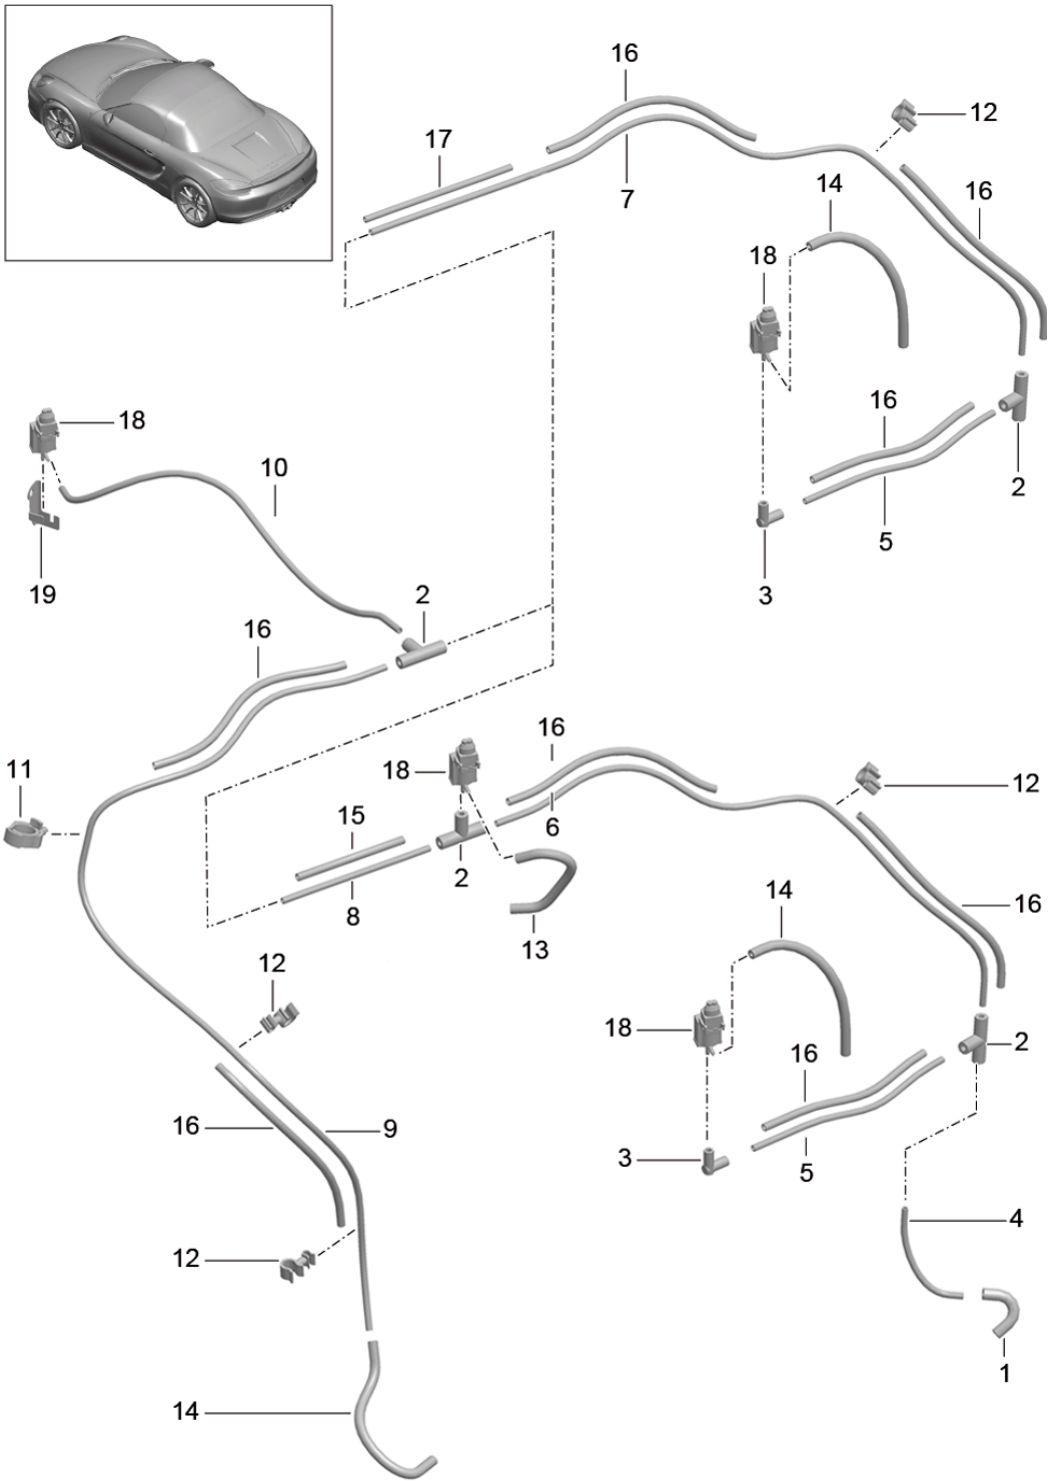

Model: 981-13

Model life 2012>>2016

Pos	Part Number	Description	Remark	Qty	Model
1	9A1 110 115 30	intake air distributor		2	A122
(1)	9A1 110 115 02	throttle valve adapter		2	A123
2	9A1 110 215 01	intake air distributor		6	
3	900 385 270 01	Seal		12	
		Hexagon head bolt			
		BM 6 X 35			
4	900 385 041 01	Torx screw		9	
		BM 6 X 12			
5	9A1 110 212 01	Clamp		2	
		Upper part			
6	9A1 110 213 01	Clamp		2	
		Lower part			
7	9A1 110 210 01	Rubber sleeve		2	
8	999 073 352 02	flat round head bolt		2	
		M 6 X 35			
9	993 110 462 02	Vacuum unit		1	A123
10	999 919 265 01	Oval-head screw		2	A123
		5,0 X 18			
11	993 110 530 01	Grommet		1	
12	999 651 398 40	Cable holder		1	
		11,0 / 13,0			
13	948 606 180 00	Pressure sensor		1	
14	999 919 241 01	Oval-head screw		1	
		6,0 X 15			
15	999 591 882 01	panel nut		1	
		M 6			
16	997 606 213 00	Temperature sensor		1	
		Engine bay			
17	9A1 110 120 25	Resonance tube		1	A123
(17)	9A1 110 120 30	Resonance tube		1	A122
18	9A1 110 319 00	Seal		1	
19	999 507 153 01	Cable fastener		2	
		5,20			
20	999 507 652 01	Cable fastener		2	
		7,0 - 9,0			
21	997 605 115 01	throttle valve adapter		1	
22	900 385 045 01	Torx screw		4	
		BM 6 X 40			
23	9A1 110 293 01	Bracket		1	A123
(23)	9A1 110 283 01	Bracket		1	A122
24	9A1 110 247 00	Bracket		1	
		Tank ventilation			
25	7PP 906 270	Change-over valve		1	A123
26	999 507 675 40	Hose bracket		1	
		7,50 - 8,00			

Model: 981-13

Model life 2012>>2016