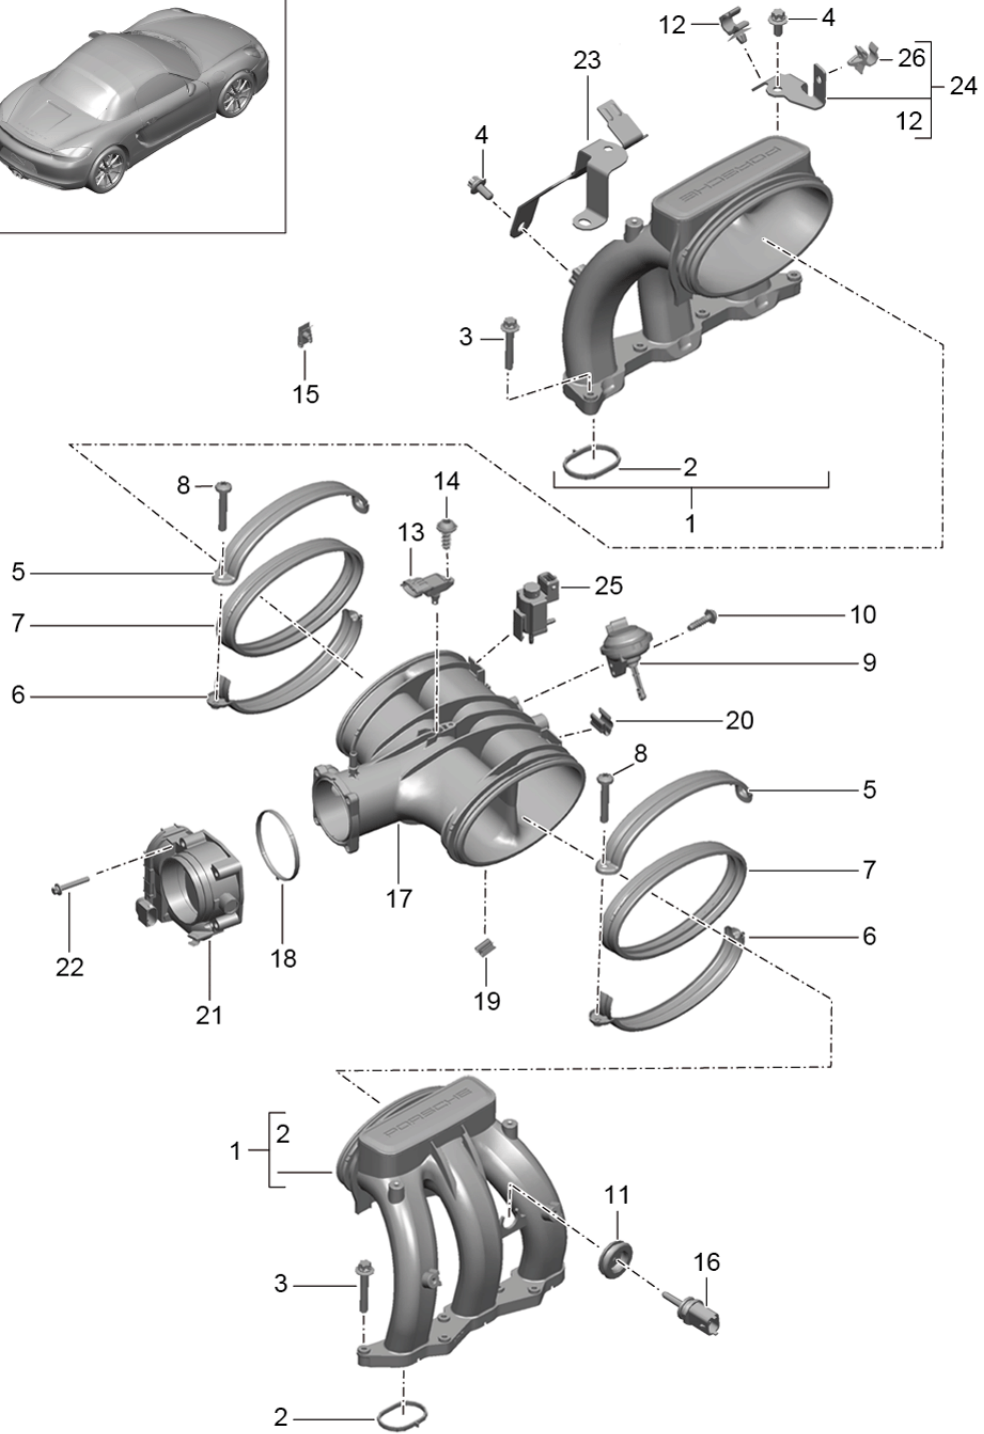

Model: 981-13

Model life 2012>>2016

Pos	Part Number	Description	Remark	Qty	Model
27	9A1 110 520 01	Spacer ring		6	
28	000 043 303 27	Lubricants 50 ml		1	
29	948 606 230 02	Pressure sensor		1	
-	999 653 067 40	Connector Pressure sensor		1	

Model: 981-13

Model life 2012>>2016