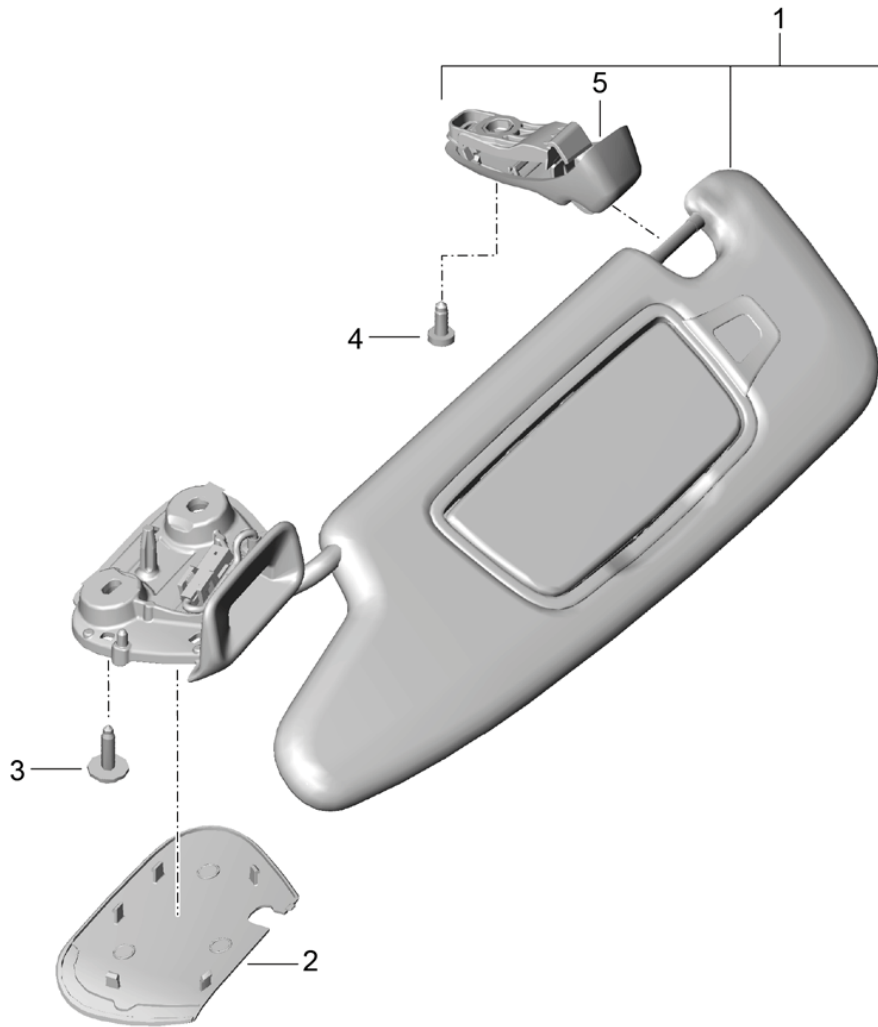

Model: 981-13

Model life 2012>>2016