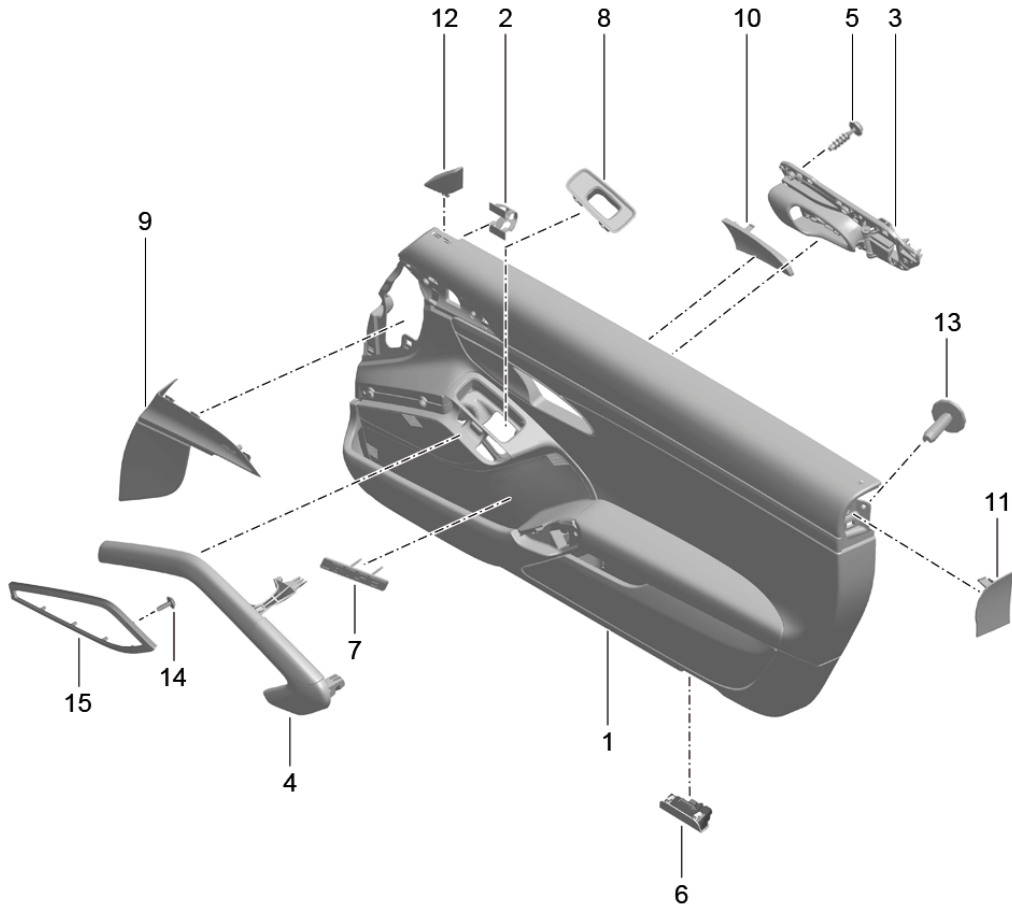

Model: 981-13

Model life 2012>>2016