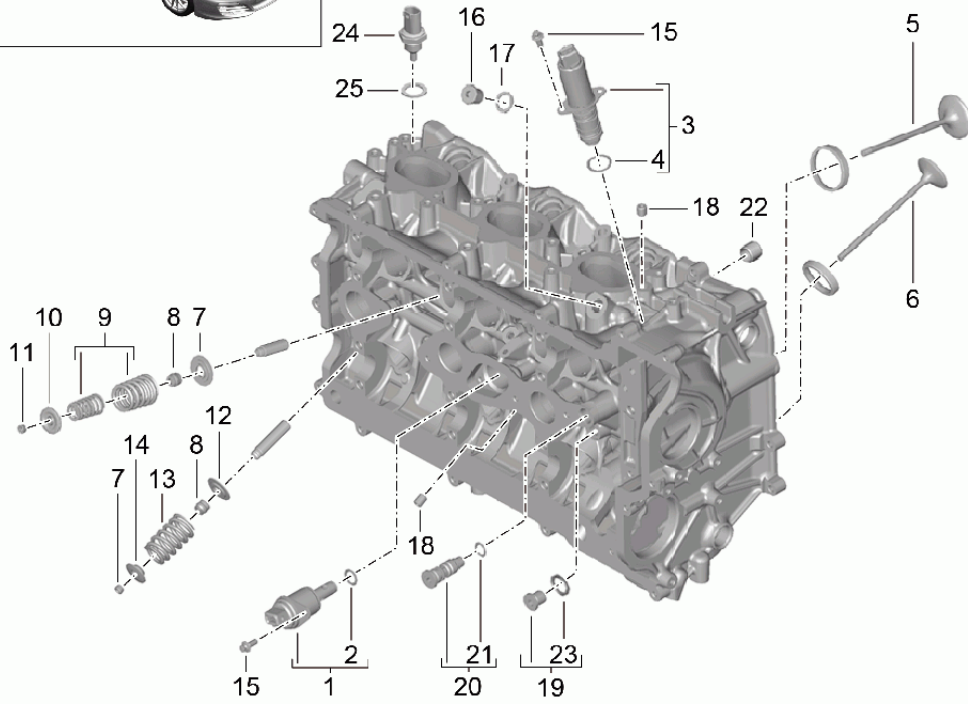

Model: 981-13 Model life 2012>>2016

Pos	Part Number	Description	Remark	Qty	Model
		Cylinder head with: Valves Cylinder head gasket Valve cover			
1	9A1 104 919 15	Cylinder head Cyl. 1 - 3		1	A122
(1)	9A1 104 913 15	Cylinder head Cyl. 1 - 3		1	A123
(1)	9A1 104 920 15	Cylinder head Cyl. 4 - 6		1	A122
(1)	9A1 104 914 15	Cylinder head Cyl. 4 - 6		1	A123
2	9A1 104 143 04	Cylinder head gasket Cyl. 1 - 3		1	A123
(2)	9A1 104 142 04	Cylinder head gasket Cyl. 4 - 6		1	A123
(2)	9A1 104 145 04	Cylinder head gasket Cyl. 1 - 3		1	A122
(2)	9A1 104 144 04	Cylinder head gasket Cyl. 4 - 6		1	A122
3	9A1 105 731 03	Seal Valve cover Cyl. 1 - 3		1	
(3)	9A1 105 732 03	Seal Valve cover Cyl. 4 - 6		1	
4	999 707 404 40	O-ring Hall sensor 17,05 X 1,78 To Use 997.606.106.03 No longer use the part here		1	
5	9A1 104 191 00	Torx screw M 12 X 1,5 X 140		4	
6	9A1 104 191 02	Torx screw M 12 X 1,5 X 140		12	
7	900 385 072 01	Torx screw M 6 X 25		11	
8	900 385 108 02	Torx screw M 6 X 80		2	
9	9A1 105 231 04	Valve cover Cyl. 1 - 3		1	
(9)	9A1 105 232 04	Valve cover Cyl. 4 - 6		1	
10	9A1 107 313 00	Torx screw M 6 X 25		40	
11	900 385 041 01	Torx screw M 6 X 12		X	
12	900 385 112 01	Torx screw M 5 X 12		8	
13	997 606 106 03	Hall sensor		2	
14	900 387 264 01	Socket head bolt M 6 X 16		2	
14	N 105 464 03	Discontinued part Hexagon socket head bolt M 6 X 16		2	

Model: 981-13

Model life 2012>>2016