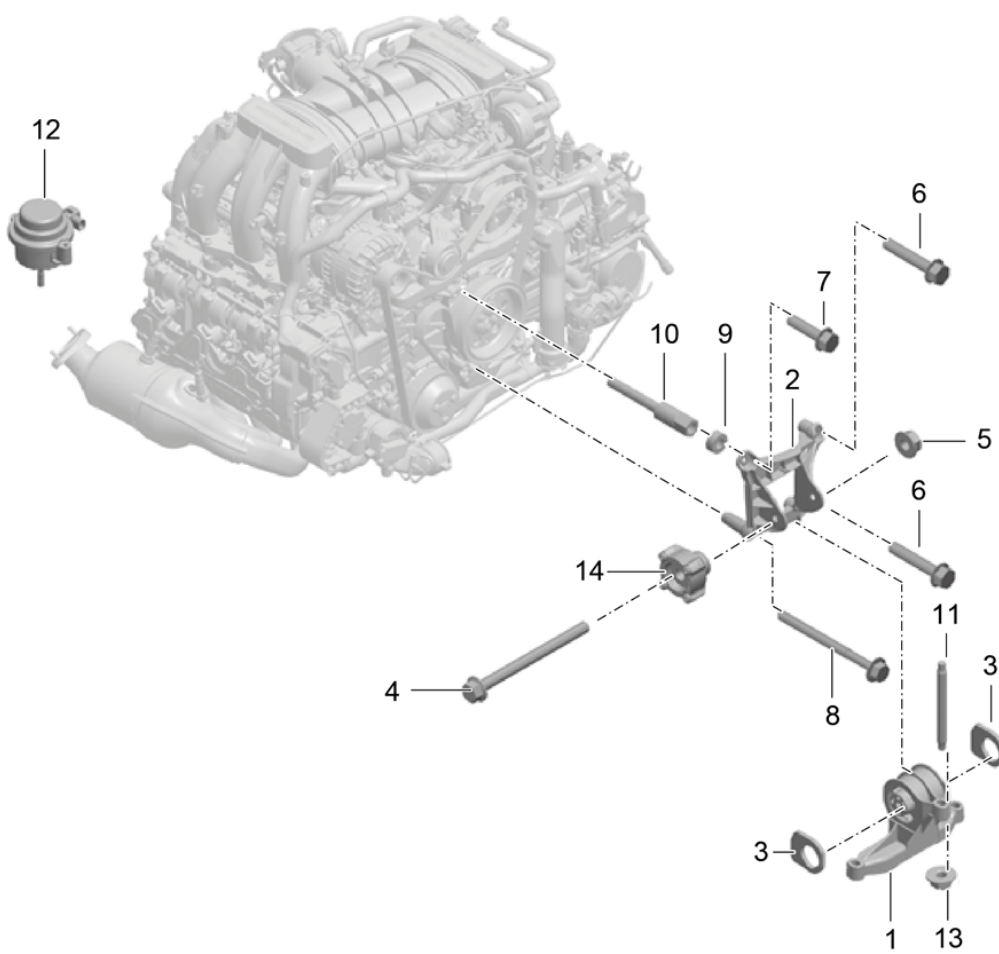

Model: 981-13

Model life 2012>>2016

Model: 981-13

Model life 2012>>2016

Pos	Part Number	Description	Remark	Qty	Model
1	9A1 375 046 01	Engine suspension Engine brackets Discontinued part		1	
1	9A1 375 046 02	Engine brackets		1	
2	9A1 375 124 02	Console for engine mounting		1	
3	9A1 375 267 01	Stop No longer use the part here	left	1	
3	9A1 375 267 02	Stop	left	1	
(3)	9A1 375 268 01	Stop No longer use the part here	right	1	
(3)	9A1 375 268 02	Stop	right	1	
4	900 378 316 01	Hexagon bolt AM 12 X 1,5 X 113 No longer use the part here		1	
4	900 378 352 01	Hexagon bolt M12 X 1,5 X 145 Use		1	
		with:			
5	999 084 445 01	9A137526200 Locknut M 12 X 1,5		1	
6	900 378 249 01	Hexagon bolt AM 10 X 55		4	PR:480
7	900 378 251 01	Hexagon bolt M 10 X 40		1	
8	999 217 171 01	Hexagon bolt M 10 X 125		1	
9	999 209 115 01	spacer sleeve 10,4 X 4,80		1	
10	999 061 274 01	Spacer pin M 10 X 105		1	
11	999 061 009 01	Threaded pin M 10 X 102,5		3	
12		engine mounting see illustration:	306-000	X	
13	999 084 648 01	Hexagon nut M 10 No longer use the part here		3	
13	999 076 053 01	Hexagon nut M 10		3	
14	9A1 375 262 00	vibration damper		1	