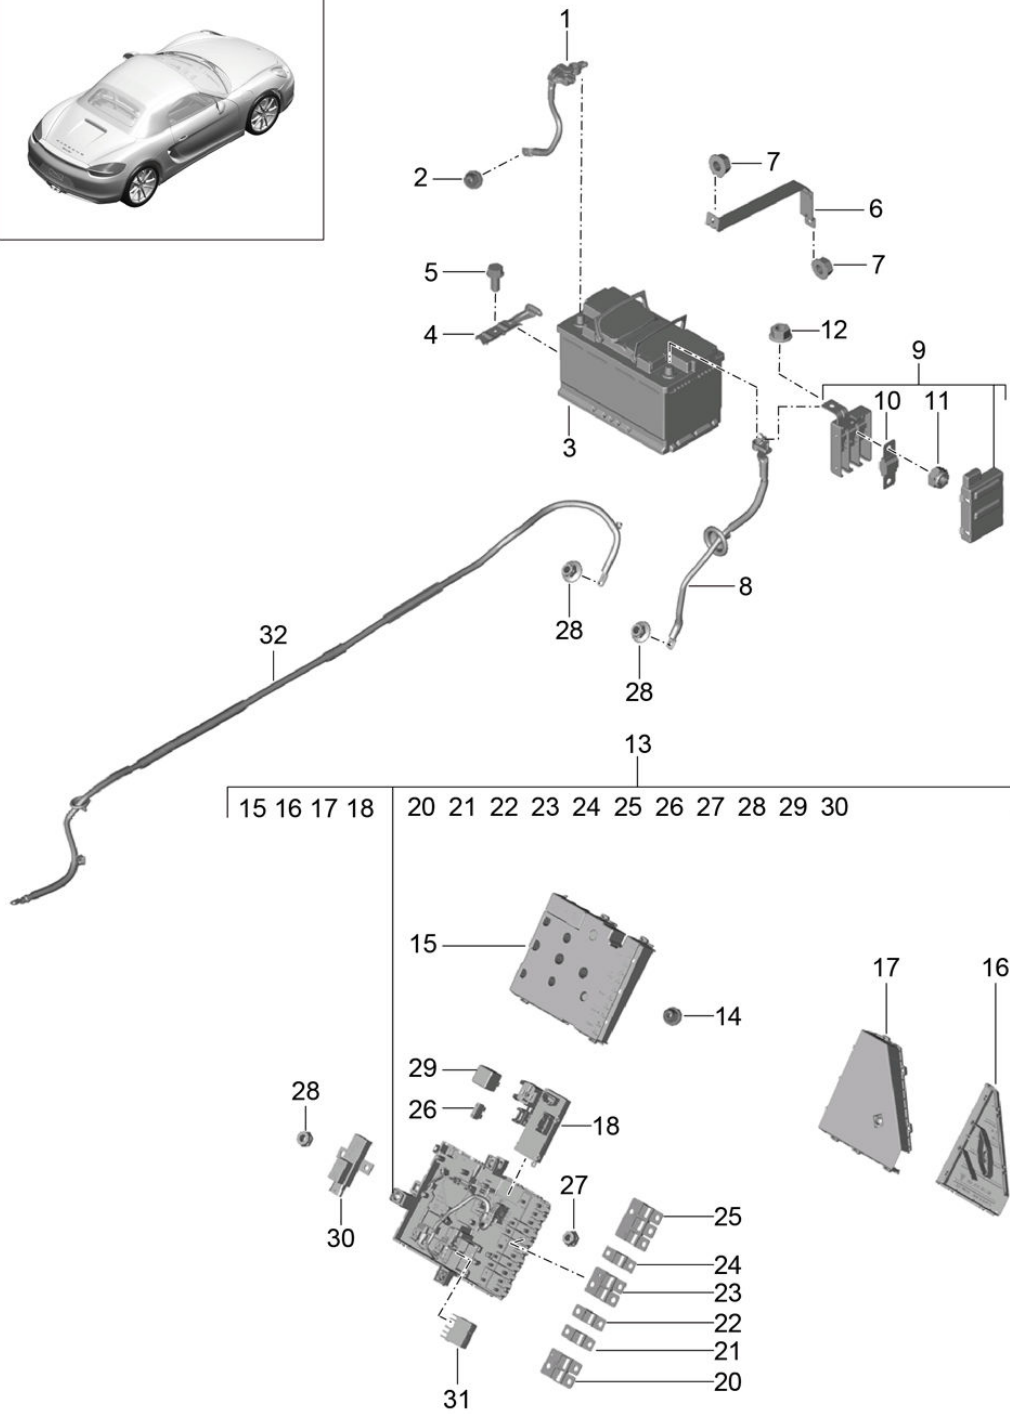

Model: 981-13

Model life 2012>>2016