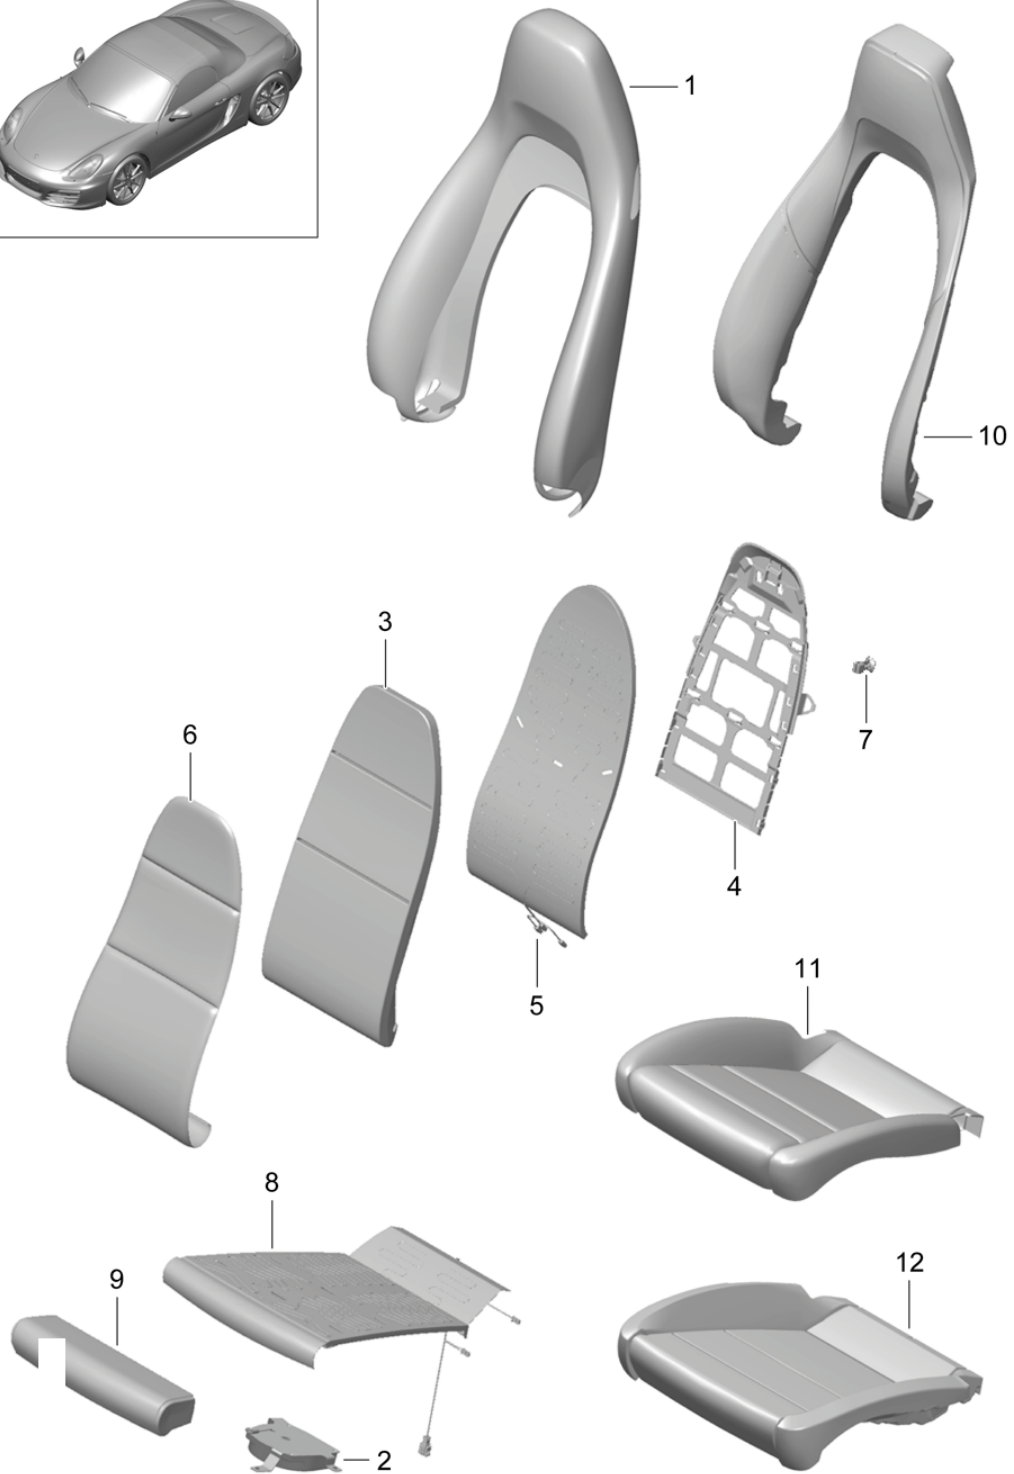

Model: 981-13

Model life 2012>>2016

Model: 981-13 Model life 2012>>2016

Pos	Part Number	Description	Remark	Qty	Model
1	991 521 141 04	Foam part Cover Sports seat Plus D - MJ 2012>> Backrest cover Outer part Sports seat Plus D - MJ 2012>>	left a. right	1	PR:317,318, 323,324,983
	991 521 141 04 GDC	Black	-GQ,GR,GW,AJ, AZ		
	991 521 141 04 GEC	Platinum Grey	-CJ,CZ		
	991 521 141 04 GFC	Luxor beige	-UJ,UZ,BL		
	991 521 141 04 GGC	yachting blue	-EJ,EZ		
	991 521 141 04 GHC	agate grey	-DK		
	991 521 141 04 GMC	flint grey	-BV		
	991 521 141 04 GNC	Amber Orange	-BX		
	991 521 141 04 GPC	Lime Gold	-BZ		
(1)	991 521 141 05	Backrest cover Outer part Sports seat Plus D - MJ 2012>>	left a. right	1	PR:317,318, 323,324,541, 983
	991 521 141 05 GDC	Black	-GQ,GR,GW,AJ, AZ		
	991 521 141 05 GEC	Platinum Grey	-CJ,CZ		
	991 521 141 05 GFC	Luxor beige	-UJ,UZ,BL		
	991 521 141 05 GGC	yachting blue	-EJ,EZ		
	991 521 141 05 GHC	agate grey	-DK		
	991 521 141 05 GMC	flint grey	-BV		
	991 521 141 05 GNC	Amber Orange	-BX		
	991 521 141 05 GPC	Lime Gold	-BZ		
(1)	991 521 141 08	Backrest cover Outer part Sports seat Plus D - MJ 2012>>	left a. right	1	PR:317,318, 323,324,983, 998
	991 521 141 08 GKC	Espresso	-NE		
	991 521 141 08 GLC	Carrera Red	-NG		
(1)	991 521 141 09	Backrest cover Outer part Sports seat Plus D - MJ 2012>>	left a. right	1	PR:317,318, 323,324,541, 983,998
	991 521 141 09 GKC	Espresso	-NE		
	991 521 141 09 GLC	Carrera Red	-NG		
(1)	991 521 981 06	Backrest cover Outer part Sports seat Plus D - MJ 2012>>	left a. right	1	PR:XSC,317, 318,323,324, 983
	991 521 981 06 GDC	Black	-GQ,GR,GW,AJ, AZ		
	991 521 981 06 GEC	Leather	-CJ,CZ		
	991 521 981 06 GFC	Leather	-UJ,UZ,BL		
	991 521 981 06 GGC	Leather	-EJ,EZ		
	991 521 981 06 GHC	Leather	-DK		
	991 521 981 06 GMC	Leather	-BV		
	991 521 981 06 GNC	Amber Orange	-BX		
	991 521 981 06 GPC	Lime Gold	-BZ		
(1)	991 521 981 07	Backrest cover Outer part Sports seat Plus D - MJ 2012>>	left a. right	1	PR:XSC,317, 318,323,324, 541,983
	991 521 981 07 GDC	Black	-GQ,GR,GW,AJ, AZ		
	991 521 981 07 GEC	Leather	-CJ,CZ		
	991 521 981 07 GFC	Leather	-UJ,UZ,BL		