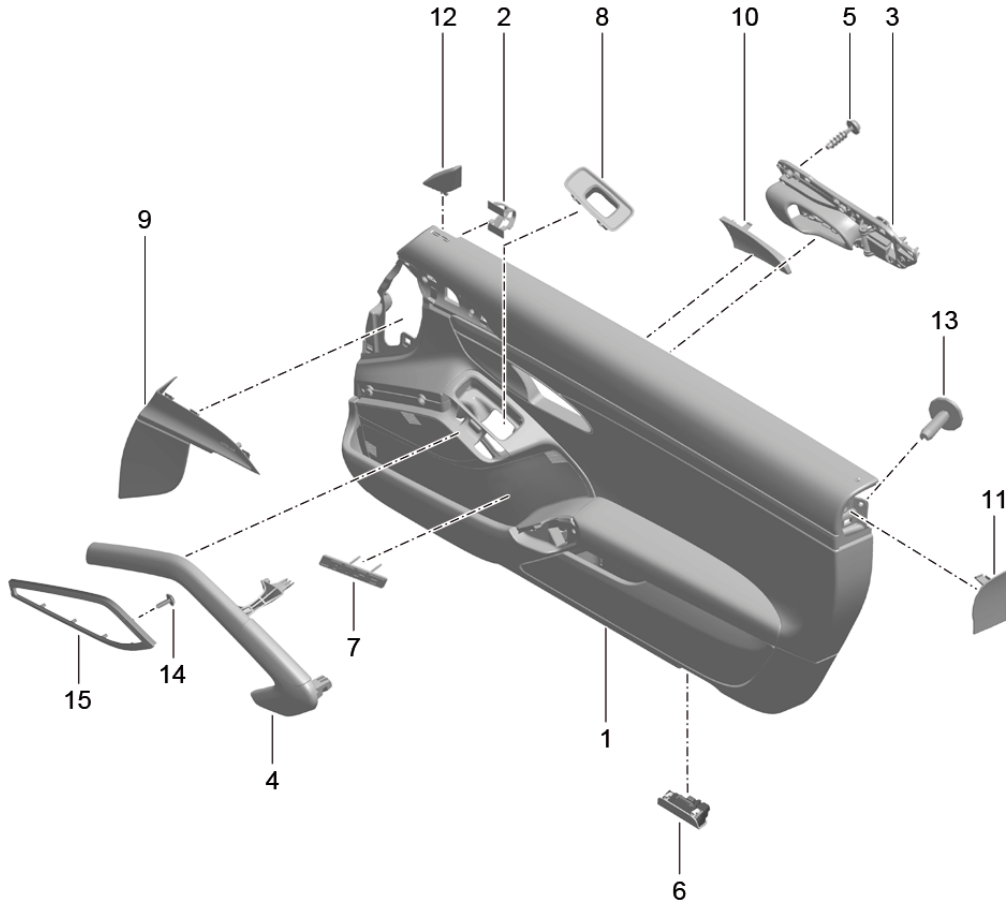

Model: 981-13

Model life 2012>>2016