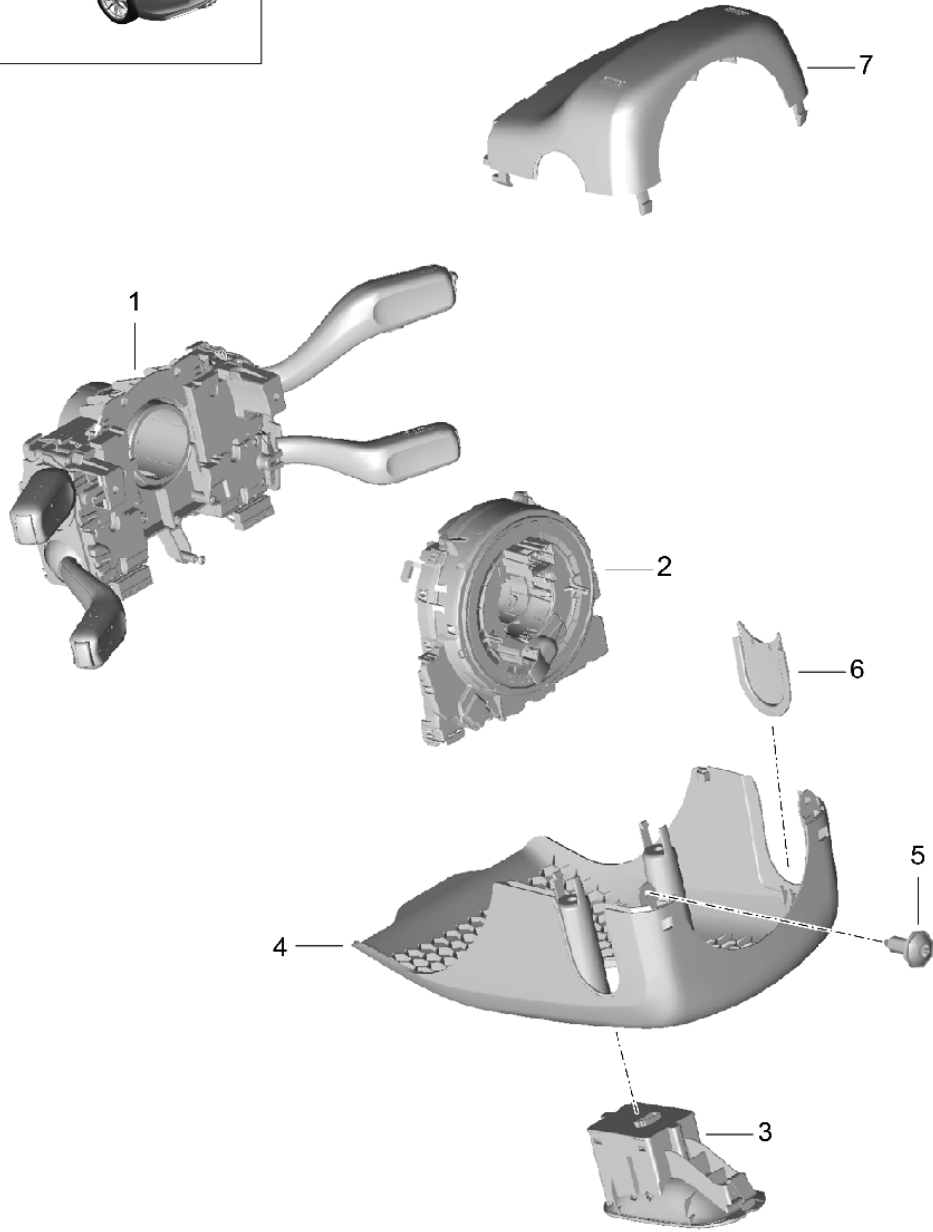

Model: 981-13 Model life 2012>>2016

Pos	Part Number	Description	Remark	Qty	Model
1	991 613 123 05	Console Roof Roof console		1	PR:-607, -608,-630, -636,-638
1	991 613 123 05 1E0 991 613 124 05	Black Roof console		1	PR:607,608, -630,-636, -638
1	991 613 124 05 1E0 991 613 134 05	Black Roof console		1	PR:636,638, -607,-608, -630
1	991 613 134 05 1E0 991 613 135 05	Black Roof console		1	PR:607,608, 636,638,-630
1	991 613 135 05 1E0 991 613 223 05	Black Roof console		1	PR:630,-607, -608,-636, -638
1	991 613 223 05 1E0 991 613 224 05	Black Roof console		1	PR:607,608, 630,-636, -638
1	991 613 224 05 1E0 991 613 234 05	Black Roof console		1	PR:630,636, 638,-607, -608
1	991 613 234 05 1E0 991 613 235 05	Black Roof console		1	PR:607,608, 630,636,638
	991 613 235 05 1E0	Black			

Model: 981-13

Model life 2012>>2016