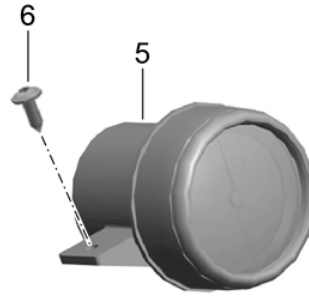

Model: 981-13

Model life 2012>>2016

Model: 981-13

Model life 2012>>2016

Pos	Part Number	Description	Remark	Qty	Model
		Instruments			
		Stopwatch			
1	981 641 143 08	Combi-instrument (complete)		1	PR:022,480
	981 641 143 08 A05	Matt black			
(1)	981 641 163 03	Combi-instrument (complete)		1	PR:022,480, 665,011
		D - MJ 2015>>			
	981 641 163 03 A05	Matt black			
(1)	981 641 144 08	Combi-instrument (complete)		1	PR:022,250
	981 641 144 08 A05	Matt black			
(1)	981 641 164 03	Combi-instrument (complete)		1	PR:022,250, 665,011
		D - MJ 2015>>			
	981 641 164 03 A05	Matt black			
(1)	981 641 147 08	Combi-instrument (complete)		1	PR:022,480 "GB."
	981 641 147 08 A05	Matt black			
(1)	981 641 167 03	Combi-instrument (complete)		1	PR:022,480, 011 "GB."
		D - MJ 2015>>			
	981 641 167 03 A05	Matt black			
(1)	981 641 148 08	Combi-instrument (complete)		1	PR:022,250 "GB."
	981 641 148 08 A05	Matt black			
(1)	981 641 168 03	Combi-instrument (complete)		1	PR:022,250, 011 "GB."
		D - MJ 2015>>			
	981 641 168 03 A05	Matt black			
(1)	981 641 153 08	Combi-instrument (complete)		1	PR:023,480
	981 641 153 08 A05	Matt black			
(1)	981 641 193 01	Combi-instrument (complete)		1	PR:023,480, 011 "CDN"
		D - MJ 2015>>			
	981 641 193 01 A05	Matt black			
(1)	981 641 173 01	Combi-instrument (complete)		1	PR:027,480, 011 "CDN"
		D - MJ 2015>>			
	981 641 173 01 A05	Matt black			
(1)	981 641 154 08	Combi-instrument (complete)		1	PR:023,250
	981 641 154 08 A05	Matt black			
(1)	981 641 194 01	Combi-instrument (complete)		1	PR:023,250, 011
		D - MJ 2015>>			
	981 641 194 01 A05	Matt black			
(1)	981 641 174 01	Combi-instrument (complete)		1	PR:027,250, 011
		D - MJ 2015>>			
	981 641 174 01 A05	Matt black			
(1)	981 641 157 08	Combi-instrument (complete)		1	PR:023,480 "GB."
	981 641 157 08 A05	Matt black			
(1)	981 641 197 01	Combi-instrument (complete)		1	PR:023,480, 011 "GB."
		D - MJ 2015>>			
	981 641 197 01 A05	Matt black			
(1)	981 641 177 01	Combi-instrument (complete)		1	PR:027,480, 011 "GB."
		D - MJ 2015>>			
	981 641 177 01 A05	Matt black			