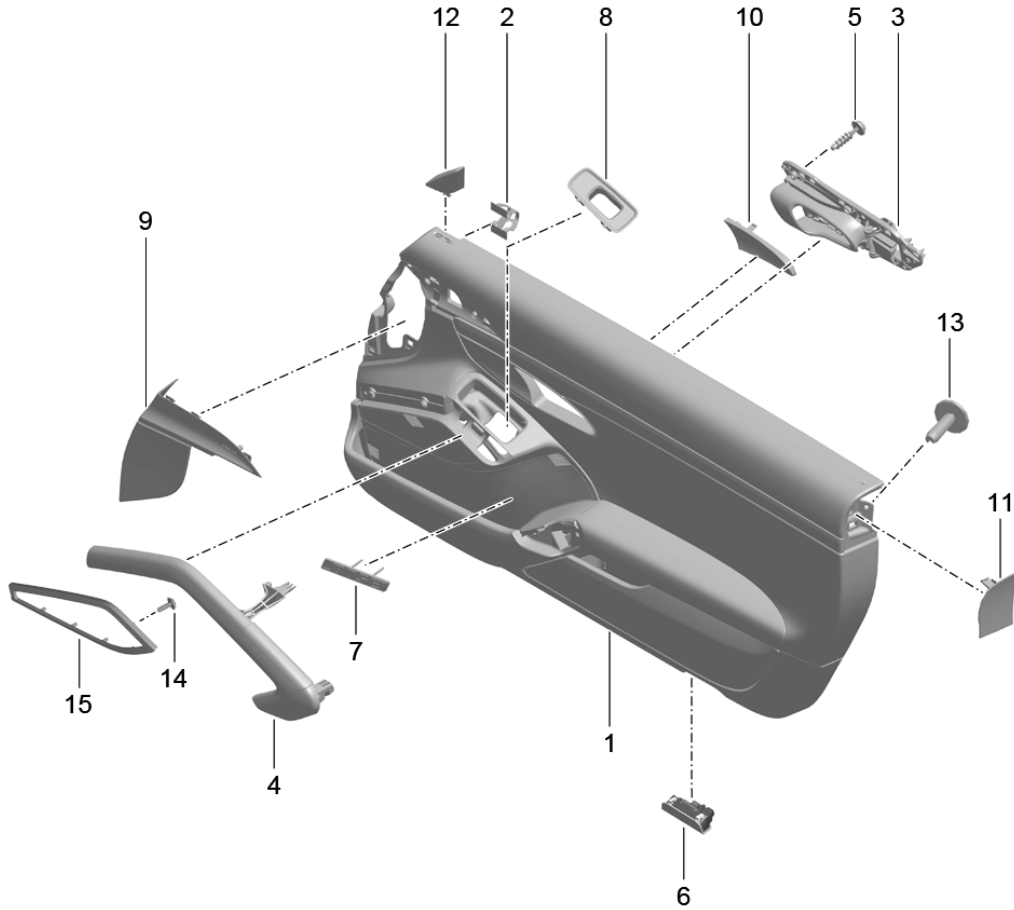

Model: 981-13

Model life 2012>>2016