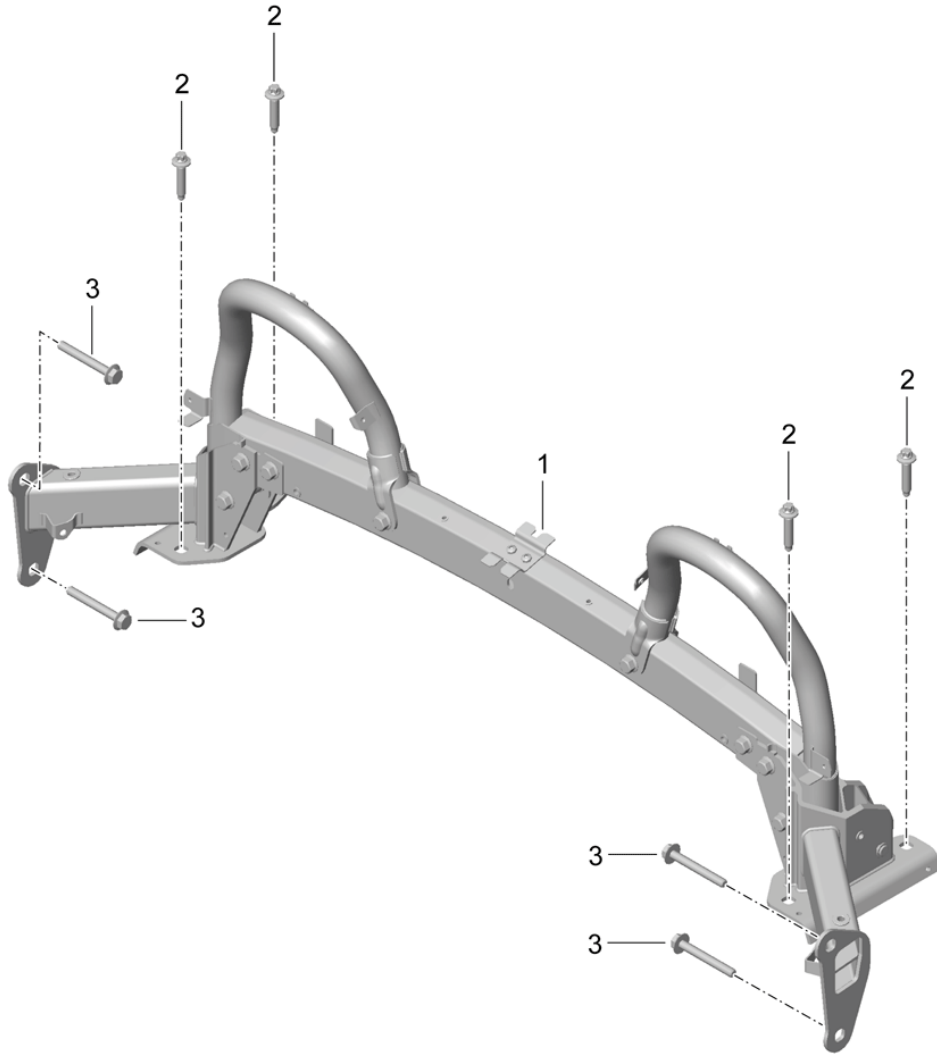

Model: 981-13

Model life 2012>>2016

Model: 981-13

Model life 2012>>2016

Pos	Part Number	Description	Remark	Qty	Model
1	981 580 149 00	roll bar roll bar (complete)		1	
2	900 385 133 01	Screw M10x50		4	
3	999 072 066 01	Hexagon bolt M10x80		4	