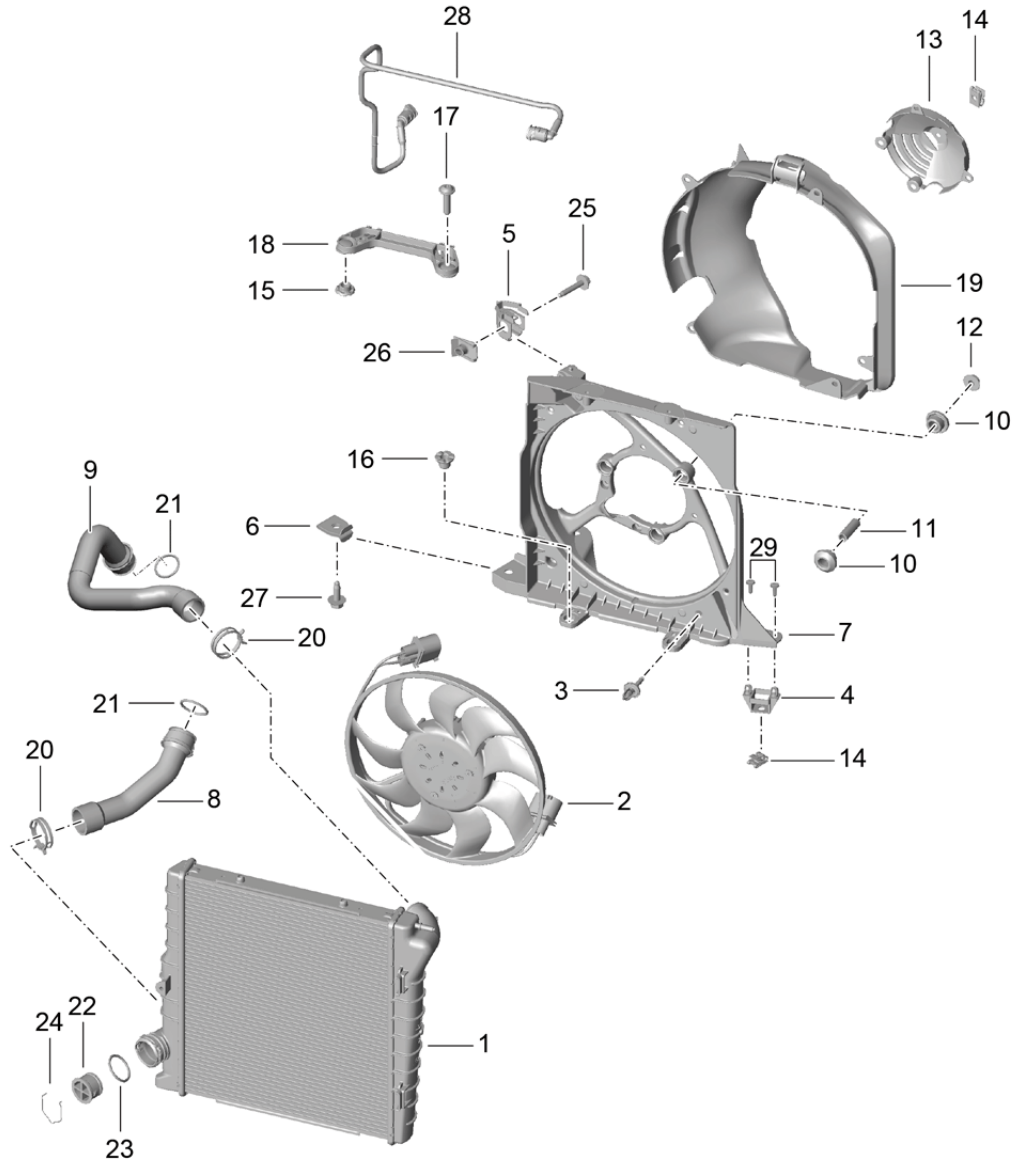

Model: 981-13

Model life 2012>>2016