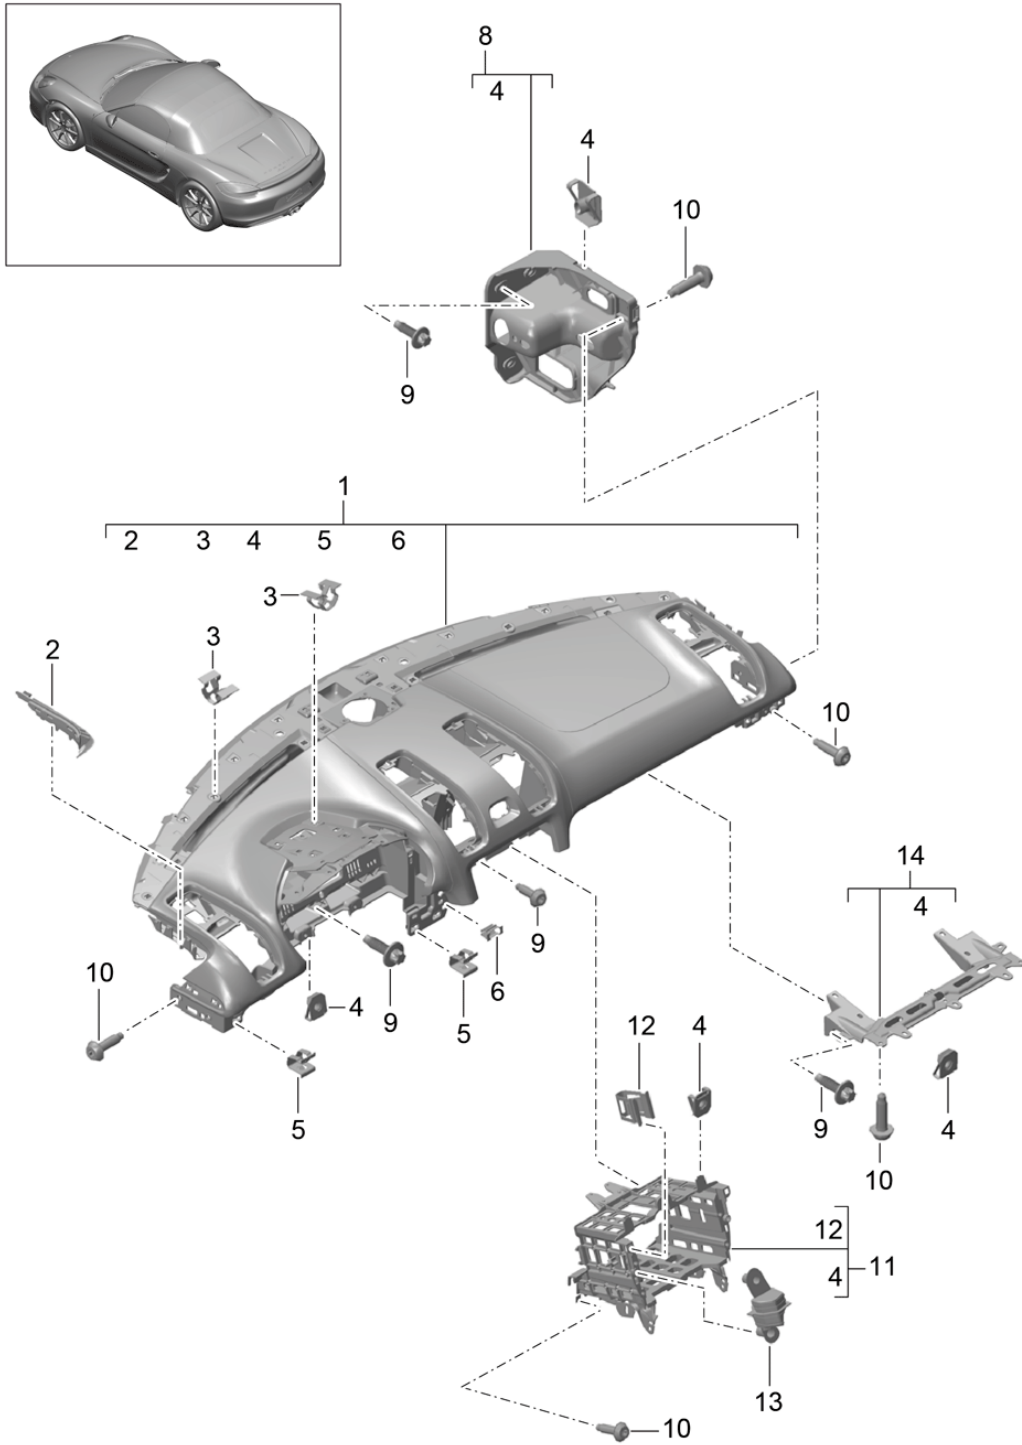

Model: 981-13

Model life 2012>>2016