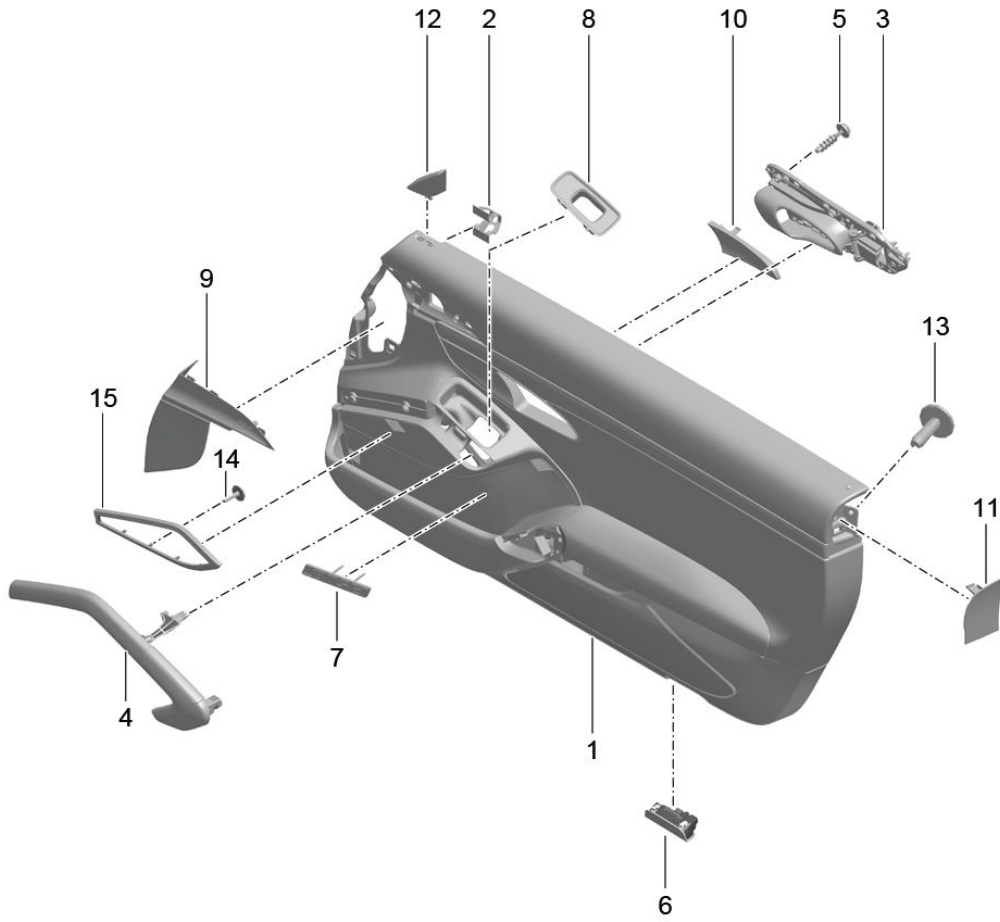

Model: 981-13

Model life 2012>>2016

Model: 981-13

Model life 2012>>2016

Pos	Part Number	Description	Remark	Qty	Model
-		door panel Leather Alcantara Trim in Exterior colour Lacquered in your order Vehicle Ident. No.			PR:981,975, XWE
1	981 555 993 96	Door trim (Alcantara) Trim Lacquered	left	1	PR:441,-625
1	981 555 993 96 DSP 981 555 993 96	Black Door trim (Alcantara) Trim Lacquered	-GW left	1	PR:490,-625
1	981 555 993 96 DSP 981 555 994 96	Black Door trim (Alcantara) Trim Lacquered	-GW right	1	PR:441,-625
1	981 555 994 96 DSP 981 555 994 96	Black Door trim (Alcantara) Trim Lacquered	-GW right	1	PR:490,-625
1	981 555 994 96 DSP 981 555 993 97	Black Door trim (Alcantara) Trim Lacquered	-GW left	1	PR:680,-625
1	981 555 993 97 DSP 981 555 994 97	Black Door trim (Alcantara) Trim Lacquered	-GW right	1	PR:680,-625
1	981 555 994 97 DSP 981 555 993 98	Black Door trim (Alcantara) Trim Lacquered	-GW left	1	PR:682,-625
1	981 555 993 98 DSP 981 555 994 98	Black Door trim (Alcantara) Trim Lacquered	-GW right	1	PR:682,-625
1	981 555 994 98 DSP 981 555 993 99	Black Door trim (Alcantara) Trim Lacquered	-GW left lhd	1	PR:441,537, -625,098
1	981 555 993 99 DSP 981 555 993 99	Black Door trim (Alcantara) Trim Lacquered	-GW left lhd	1	PR:490,537, -625,098
1	981 555 993 99 DSP 981 555 994 99	Black Door trim (Alcantara) Trim Lacquered	-GW right rhd	1	PR:441,538, -625,099
1	981 555 994 99 DSP 981 555 994 99	Black Door trim (Alcantara) Trim Lacquered	-GW right rhd	1	PR:490,538, -625,099
1	981 555 994 99 DSP 981 555 993 A0	Black Door trim (Alcantara) Trim Lacquered	-GW left lhd	1	PR:680,537, -625,098