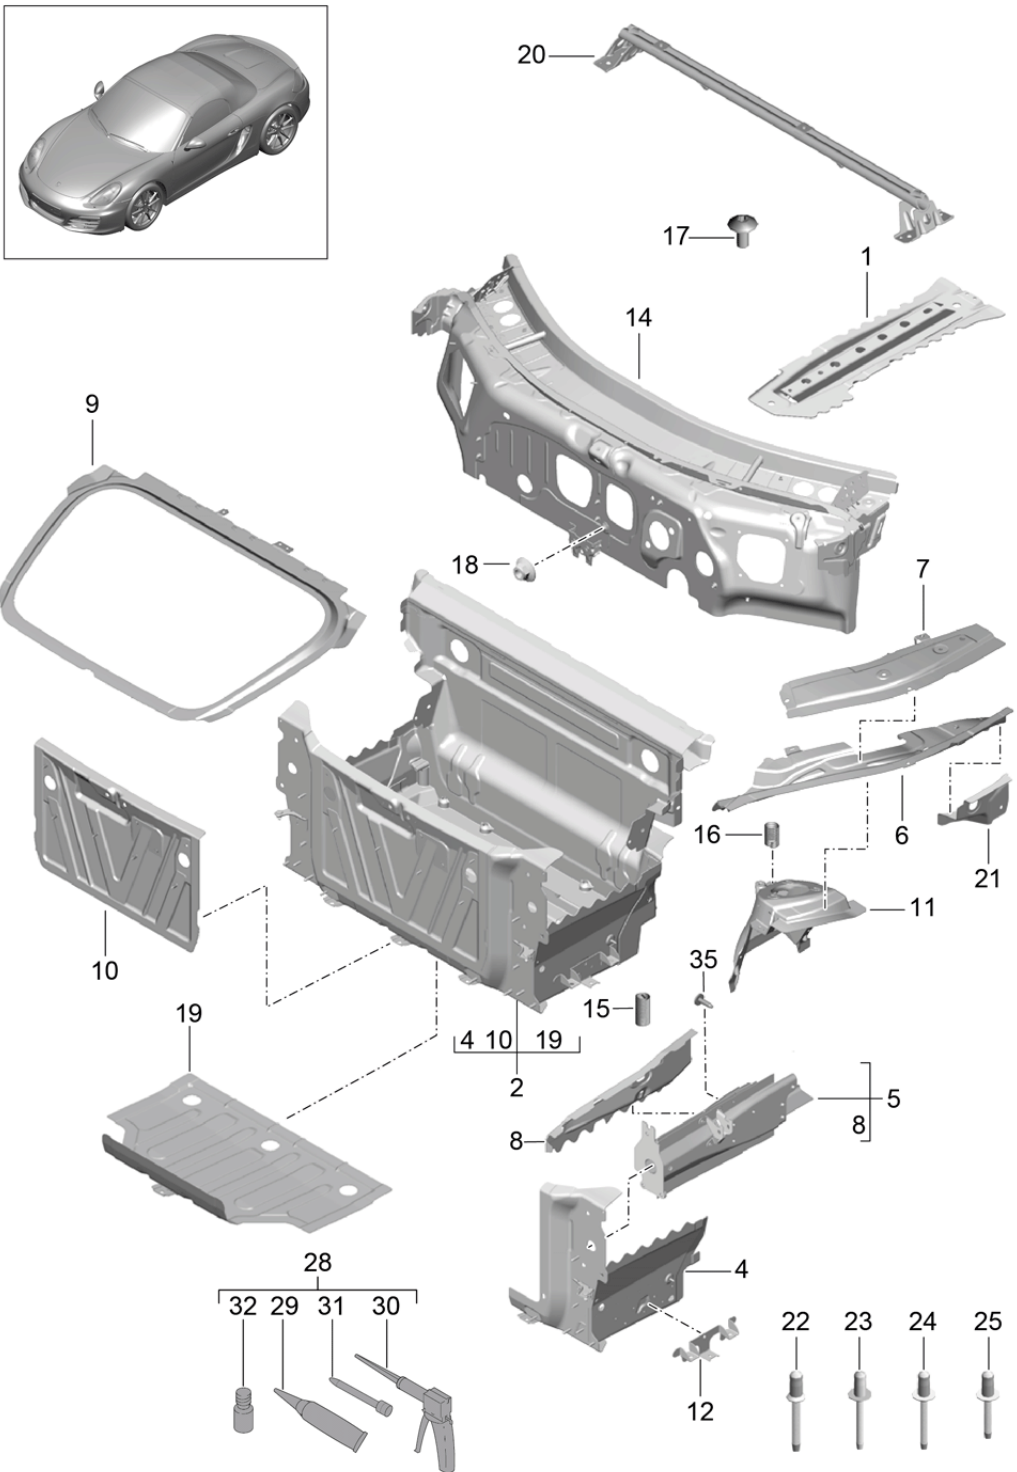

Model: 981-13

Model life 2012>>2016

Pos	Part Number	Description	Remark	Qty	Model
1	991 501 991 00 991 501 991 00 GRV	Front end (complete) Front end primed	lhd	1	PR:098
		also use:	000 043 206 30		
		Processing instructions See technical manual			
(1)	991 501 991 02 991 501 991 02 GRV	Front end primed	rhd	1	PR:099
		also use:	000 043 206 30		
		Processing instructions See technical manual			
2	991 504 151 10	Battery console	lhd	1	PR:098
(2)	991 504 151 11	Battery console	rhd	1	PR:099
3	999 072 048 01	Hexagon bolt M8X25		4	
6	000 043 206 29	Adhesive set		1	
7	000 043 206 30	adhesive		1	
8	000 043 206 31	Double cartridge gun		1	
9	000 043 206 32	emulsion tube		1	
10	000 043 206 33	activator		1	

Model: 981-13

Model life 2012>>2016