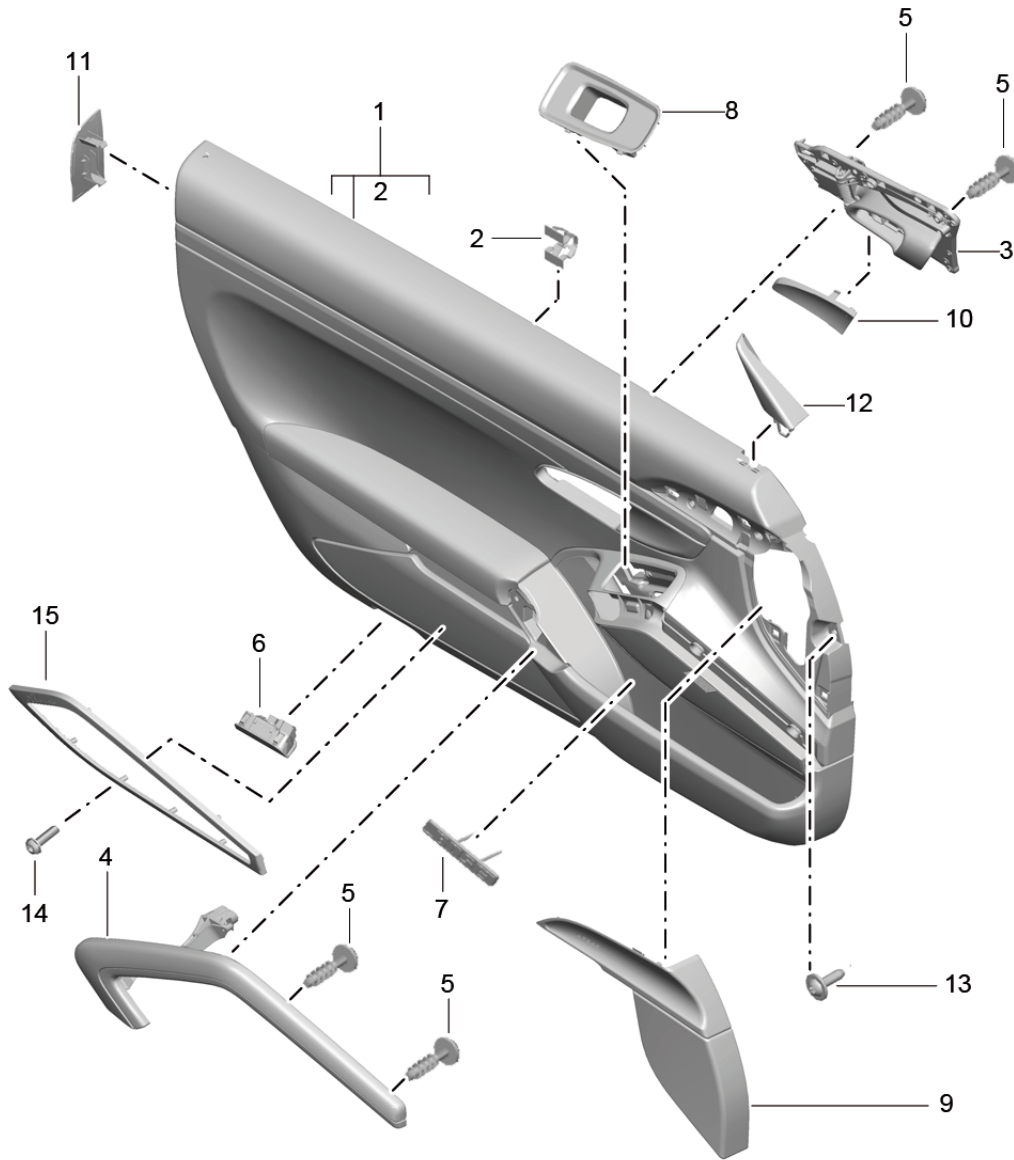

Model: 981-13

Model life 2012>>2016