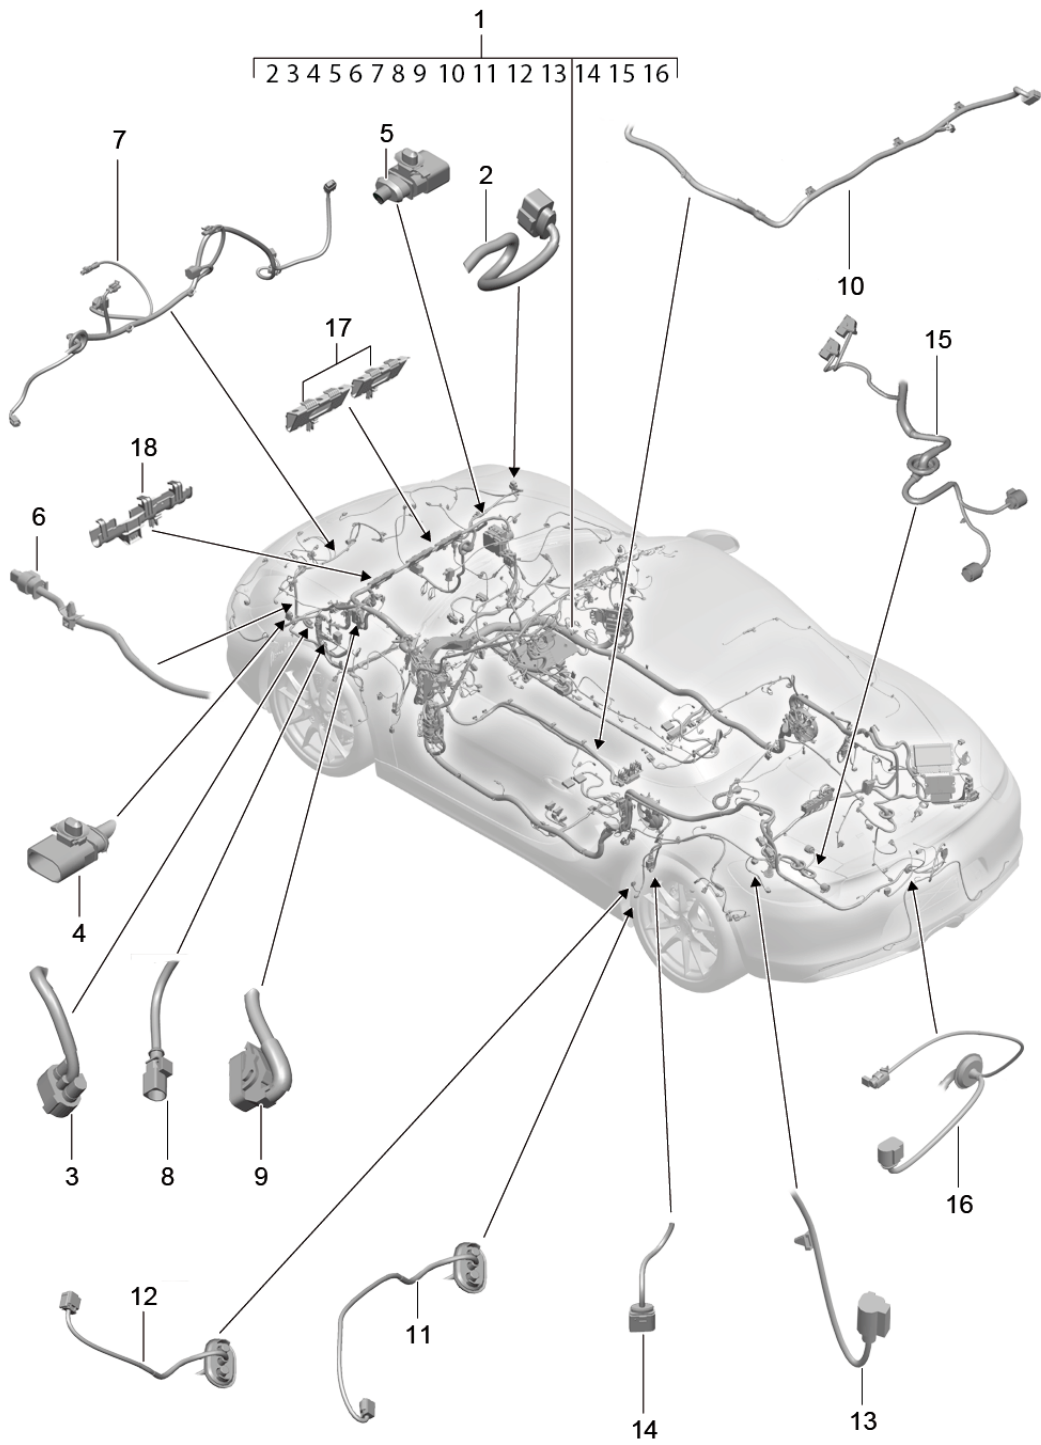

Model: 981-13

Model life 2012>>2016

Pos	Part Number	Description	Remark	Qty	Model
26	999 607 082 00	fuse 5 A		1	
27	900 084 122 02	Hexagon nut M 5		X	
28	900 084 123 02	Hexagon nut M 8		X	
29	8D0 951 253	Relay		1	
30	999 657 020 90	Relay		2	
31	999 657 021 90	Relay		1	
32	981 611 015 00	Cable Power distributor Connection point	lhd	1	PR:098
(32)	981 611 016 00	Cable Power distributor Connection point	rhd	1	PR:099

Model: 981-13

Model life 2012>>2016