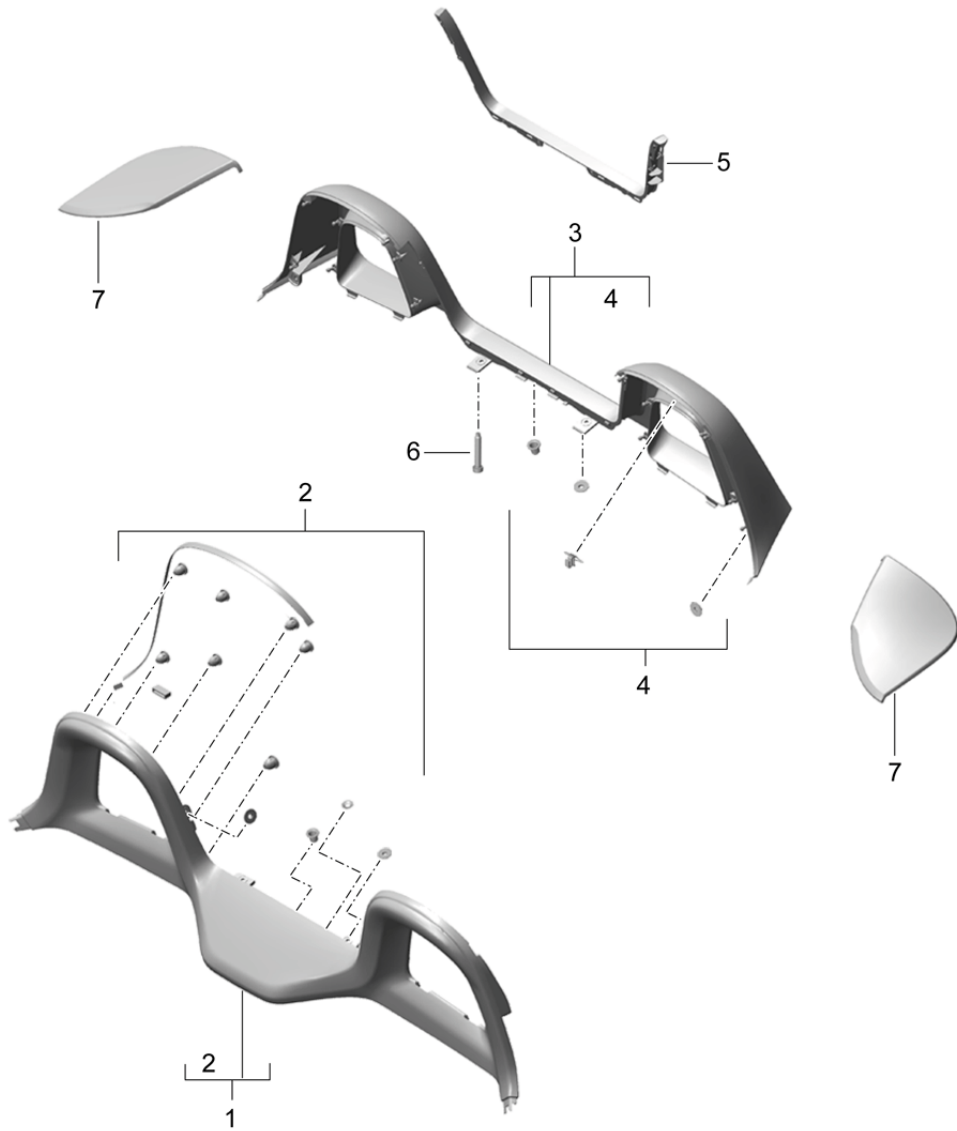

Model: 981-13

Model life 2012>>2016