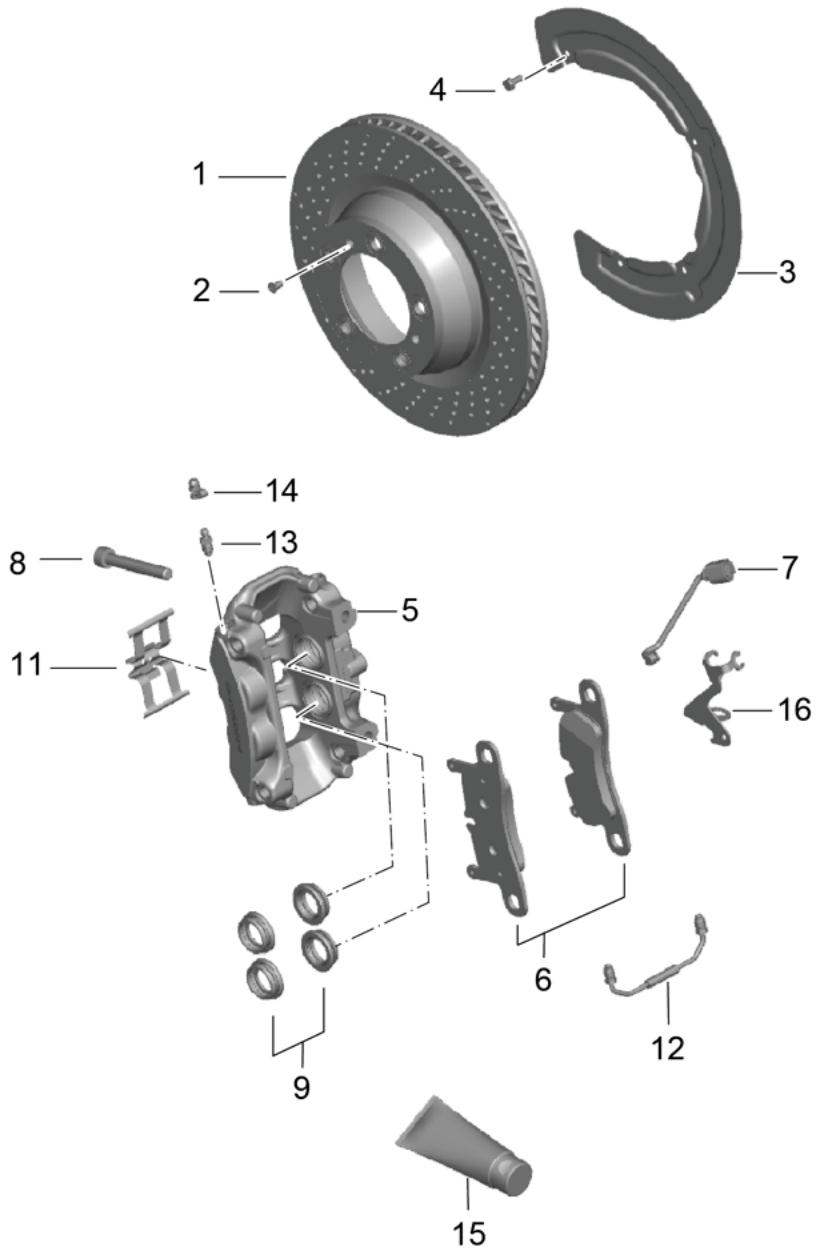

Model: 981-13

Model life 2012>>2016