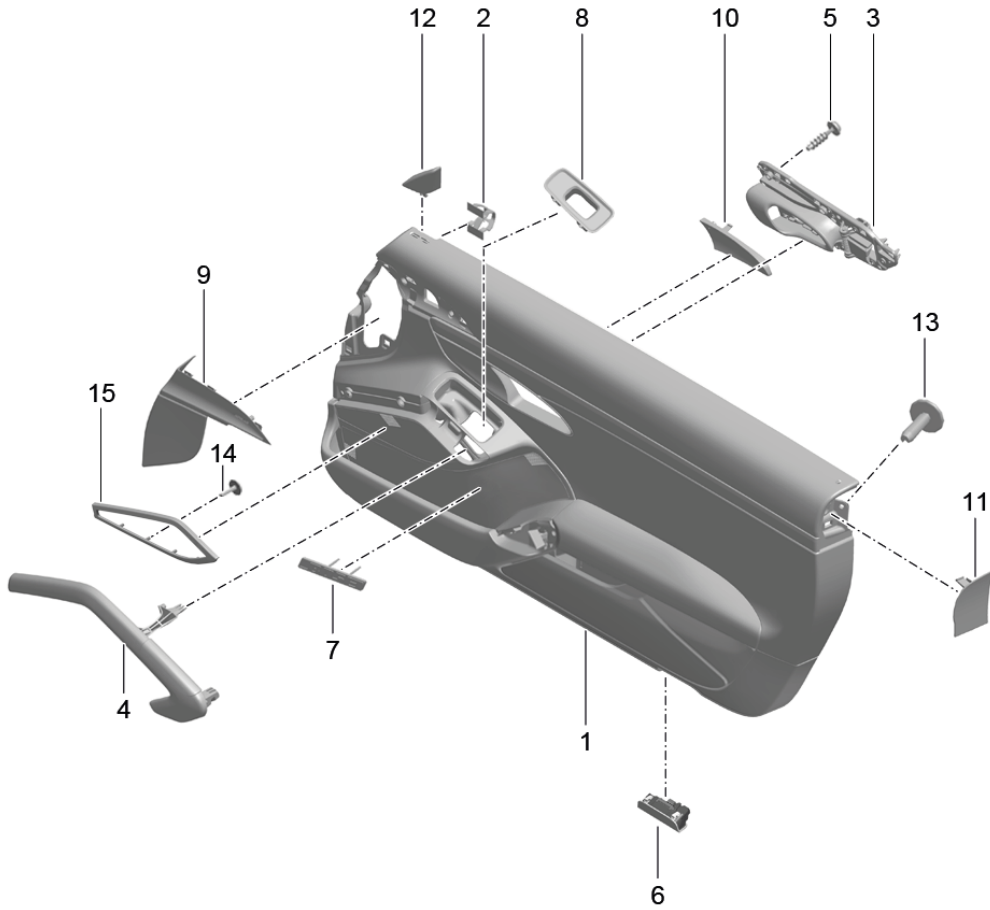

Model: 981-13

Model life 2012>>2016