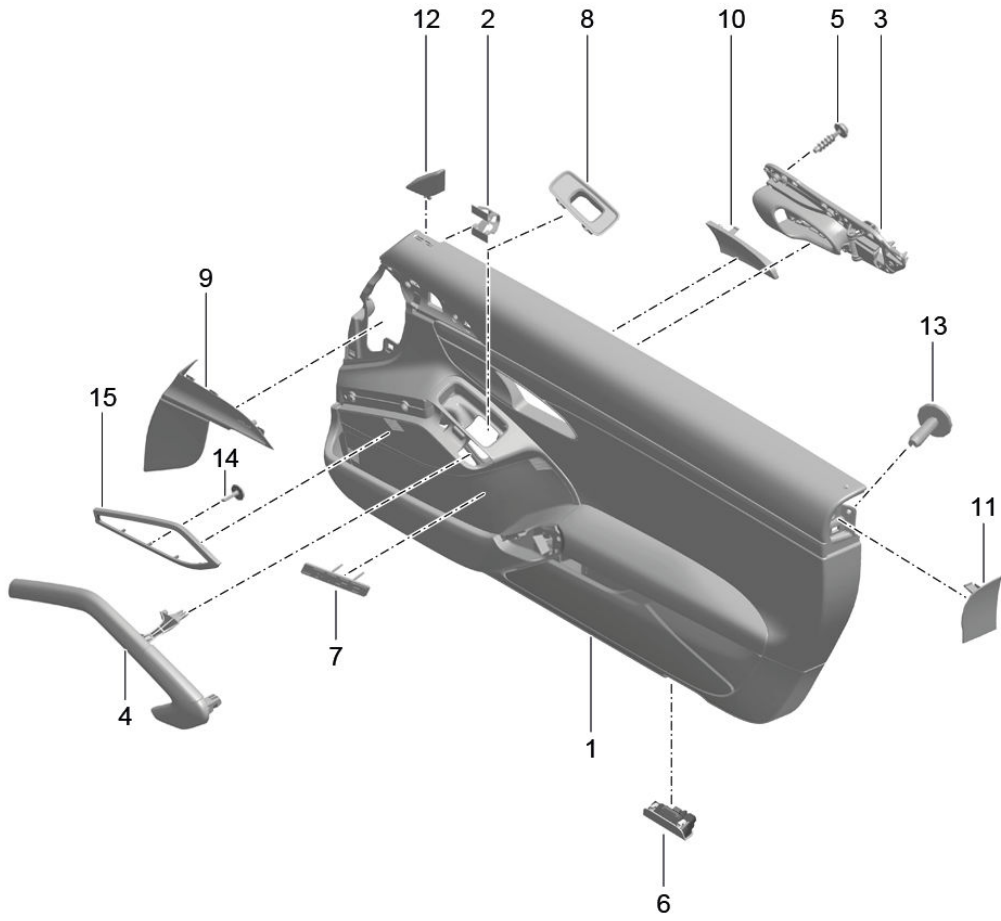

Model: 981-13

Model life 2012>>2016