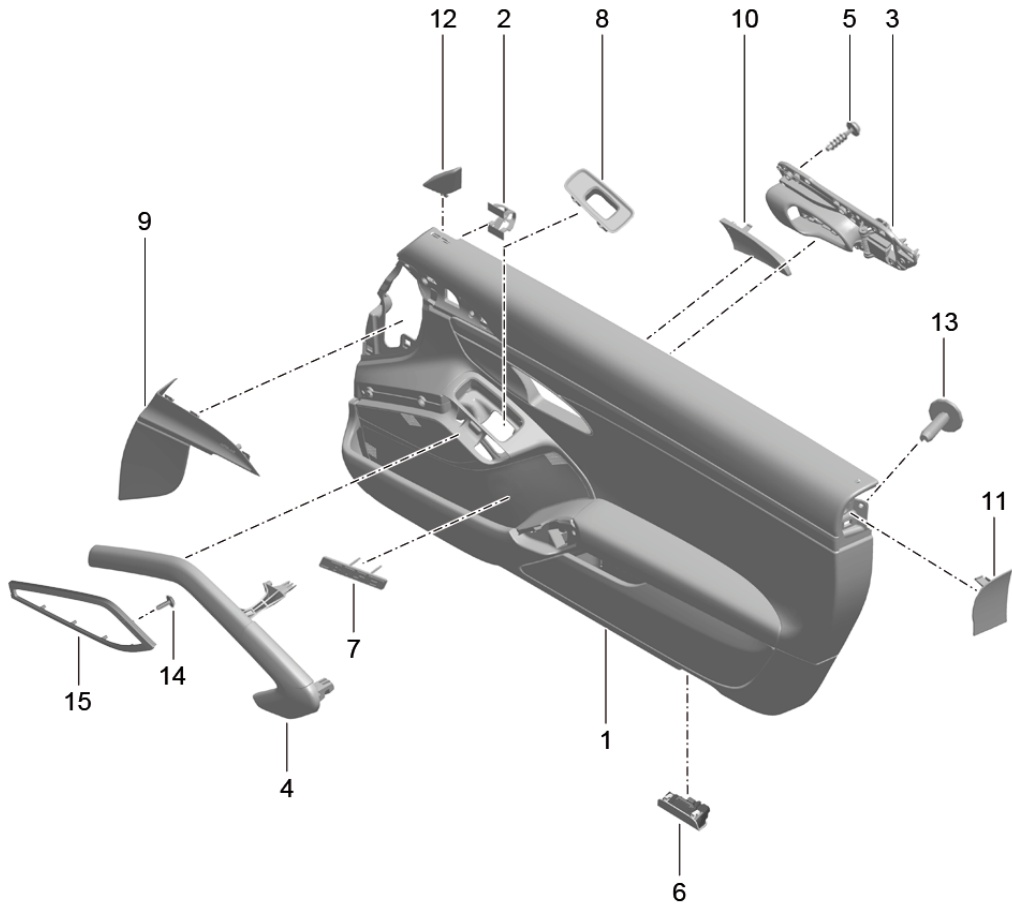

Model: 981-13

Model life 2012>>2016