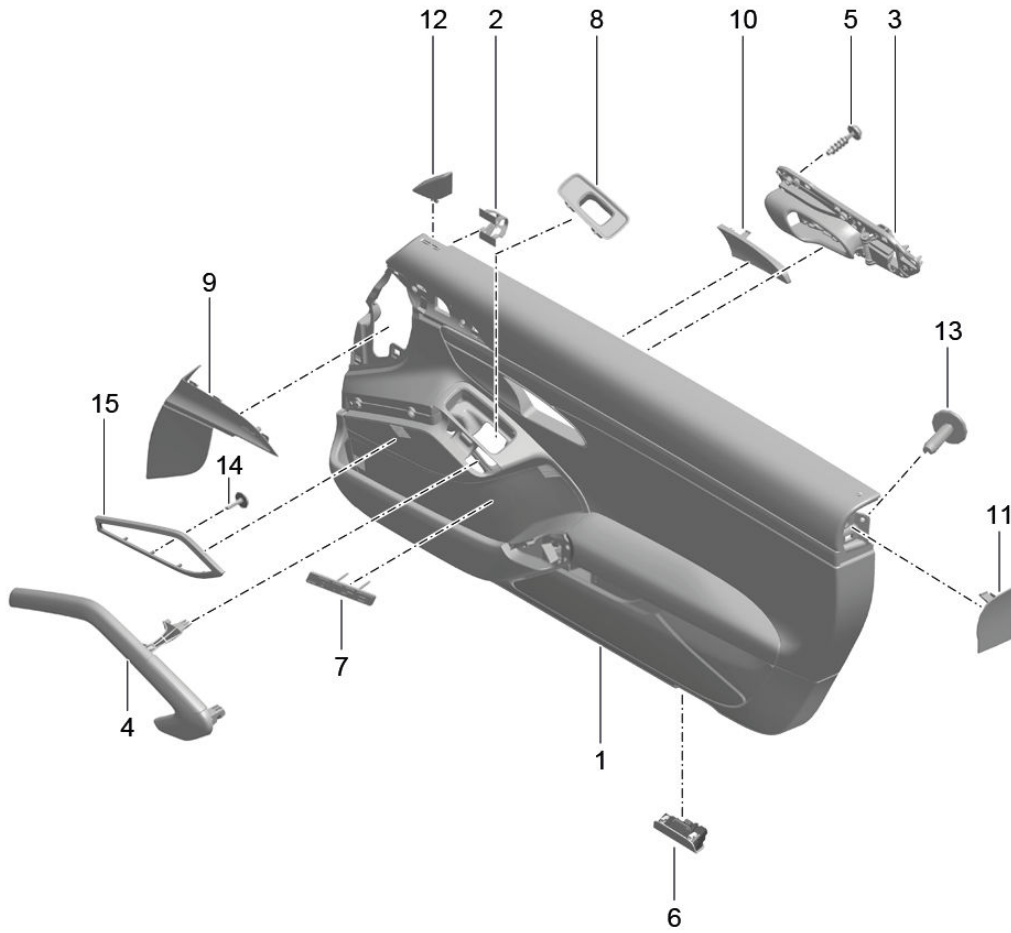

Model: 981-13

Model life 2012>>2016