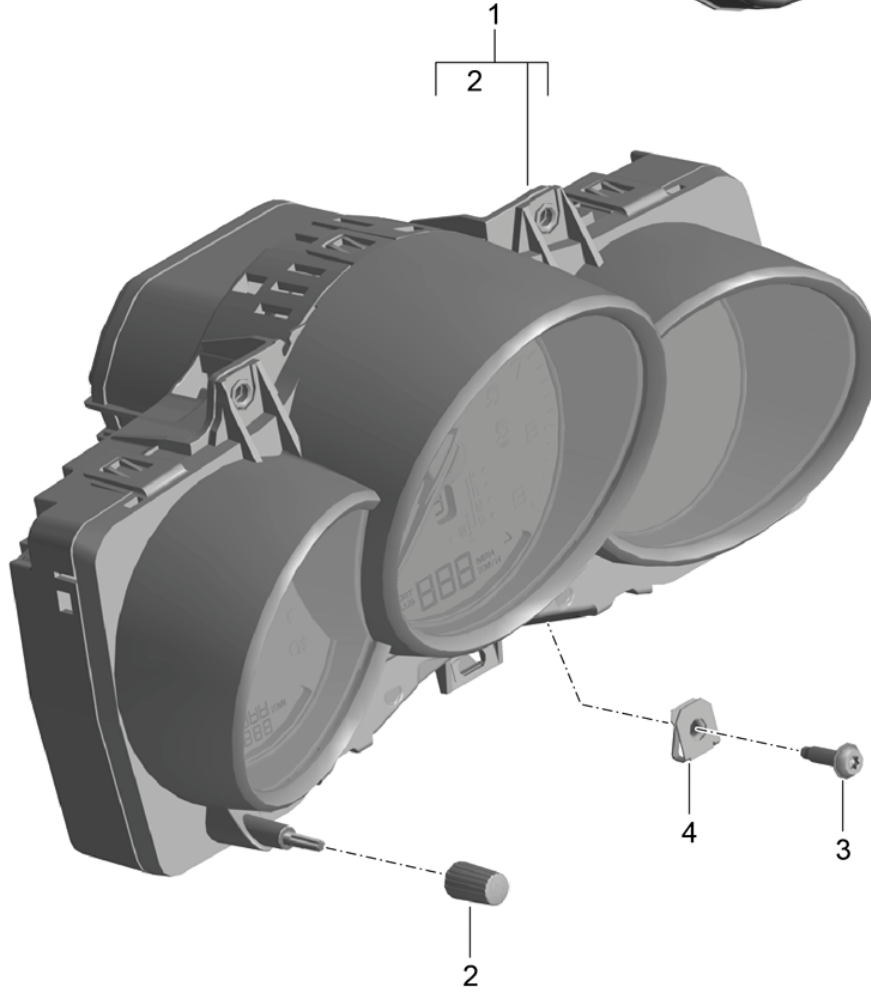

Model: 981-13

Model life 2012>>2016

Model: 981-13

Model life 2012>>2016

Pos	Part Number	Description	Remark	Qty	Model
		Instruments			
		Stopwatch			
1	981 641 143 08	Combi-instrument (complete)		1	PR:022,480
	981 641 143 08 A05	Matt black			
(1)	981 641 163 03	Combi-instrument (complete)		1	PR:022,480, 665,011
		D - MJ 2015>>			
	981 641 163 03 A05	Matt black			
(1)	981 641 144 08	Combi-instrument (complete)		1	PR:022,250
	981 641 144 08 A05	Matt black			
(1)	981 641 164 03	Combi-instrument (complete)		1	PR:022,250, 665,011
		D - MJ 2015>>			
	981 641 164 03 A05	Matt black			
(1)	981 641 147 08	Combi-instrument (complete)		1	PR:022,480 "GB."
	981 641 147 08 A05	Matt black			
(1)	981 641 167 03	Combi-instrument (complete)		1	PR:022,480, 011 "GB."
		D - MJ 2015>>			
	981 641 167 03 A05	Matt black			
(1)	981 641 148 08	Combi-instrument (complete)		1	PR:022,250 "GB."
	981 641 148 08 A05	Matt black			
(1)	981 641 168 03	Combi-instrument (complete)		1	PR:022,250, 011 "GB."
		D - MJ 2015>>			
	981 641 168 03 A05	Matt black			
(1)	981 641 153 08	Combi-instrument (complete)		1	PR:023,480
	981 641 153 08 A05	Matt black			
(1)	981 641 193 01	Combi-instrument (complete)		1	PR:023,480, 011 "CDN"
		D - MJ 2015>>			
	981 641 193 01 A05	Matt black			
(1)	981 641 173 01	Combi-instrument (complete)		1	PR:027,480, 011 "CDN"
		D - MJ 2015>>			
	981 641 173 01 A05	Matt black			
(1)	981 641 154 08	Combi-instrument (complete)		1	PR:023,250
	981 641 154 08 A05	Matt black			
(1)	981 641 194 01	Combi-instrument (complete)		1	PR:023,250, 011
		D - MJ 2015>>			
	981 641 194 01 A05	Matt black			
(1)	981 641 174 01	Combi-instrument (complete)		1	PR:027,250, 011
		D - MJ 2015>>			
	981 641 174 01 A05	Matt black			
(1)	981 641 157 08	Combi-instrument (complete)		1	PR:023,480 "GB."
	981 641 157 08 A05	Matt black			
(1)	981 641 197 01	Combi-instrument (complete)		1	PR:023,480, 011 "GB."
		D - MJ 2015>>			
	981 641 197 01 A05	Matt black			
(1)	981 641 177 01	Combi-instrument (complete)		1	PR:027,480, 011 "GB."
		D - MJ 2015>>			
	981 641 177 01 A05	Matt black			