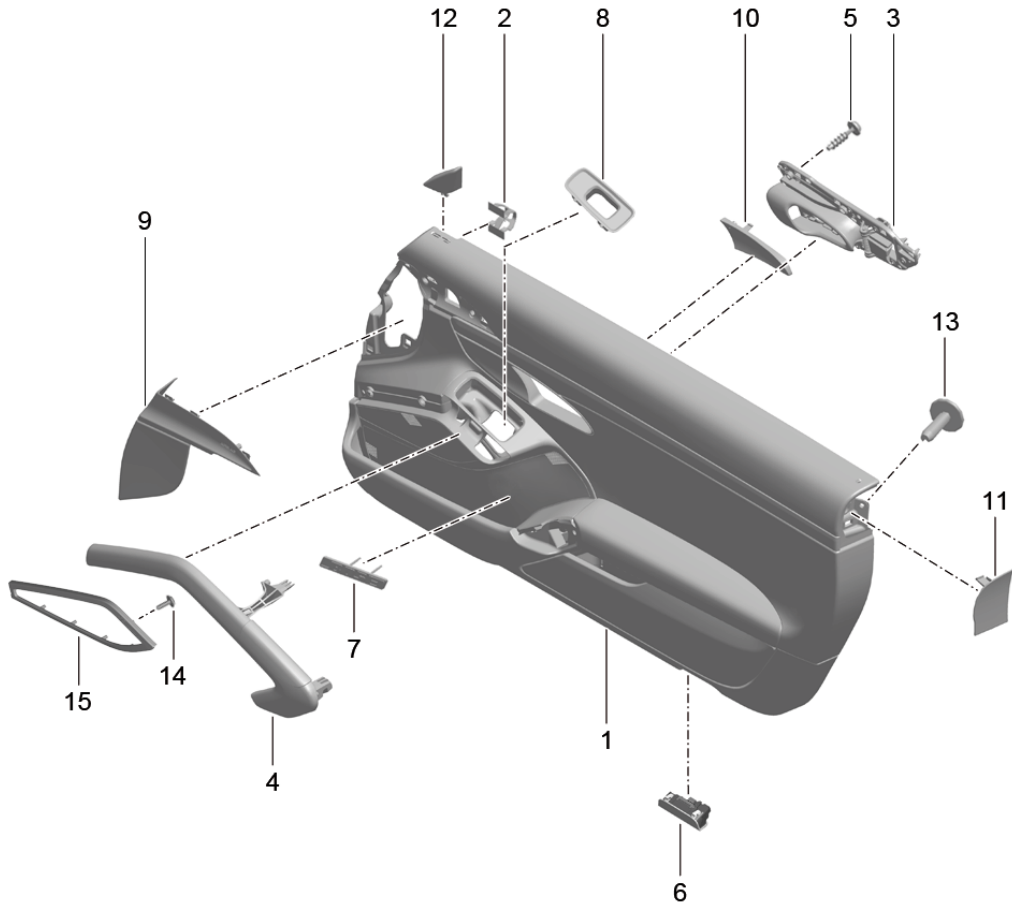

Model: 981-13

Model life 2012>>2016