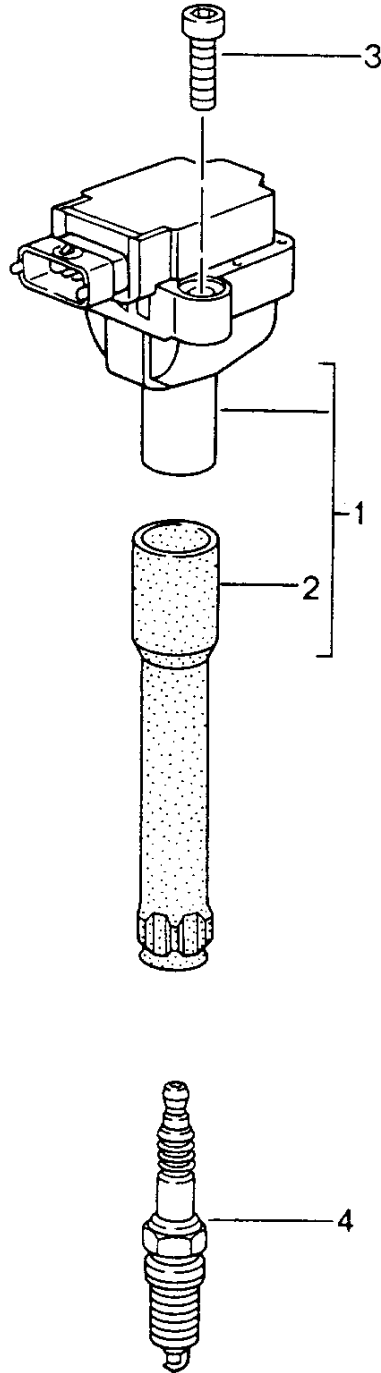

Model: 986 97

Model life 1997>>2004

Model: 986 97 Model life 1997>>2004

Pos	Part Number	Description	Remark	Qty	Model
1	997 602 107 00	Ignition system Ignition coil	-99 -02 -02	6	M96.20 M96.21 M96.22
1	997 602 107 02	Ignition coil Use also: 900.385.025.01	-99 -02 -02	6	M96.20 M96.21 M96.22
-	900 385 025 01	Torx screw BM 6 X 40		12	
-	999 652 916 40	Plug socket		6	
-	999 650 052 12	Connector		18	
-	999 704 161 40	Gasket		18	
-	996 607 401 00	Rubber sleeve		6	
1	997 602 104 02	Ignition coil Use also: 900.385.025.01	03- 03-	6 12	M96.23 M96.24
2	996 602 103 01	Spark plug connector	-99 -02	6	M96.20 M96.21 M96.22
2	996 602 105 00	Spark plug connector	03-	6	M96.23 M96.24
3	900 067 089 09	Pan-head screw M 6 X 25 M >> 654 04059 M >> 674 03796		12	
3	900 067 089 01	Pan-head screw M 6 X 25 M >> 654 04059 M >> 674 03796		12	
3	900 387 008 01	Pan-head screw M 6 X 25 M 654 04060 >> M 674 03797 >>		12	M96.23 M96.24
4	999 170 201 90	Spark plug 14FR 7 LDU	-99	6	M96.20
4	999 170 207 91	Spark plug 14FGR 6KQU	00-02 00-02 03- 03-	6	M96.21 M96.22 M96.23 M96.24