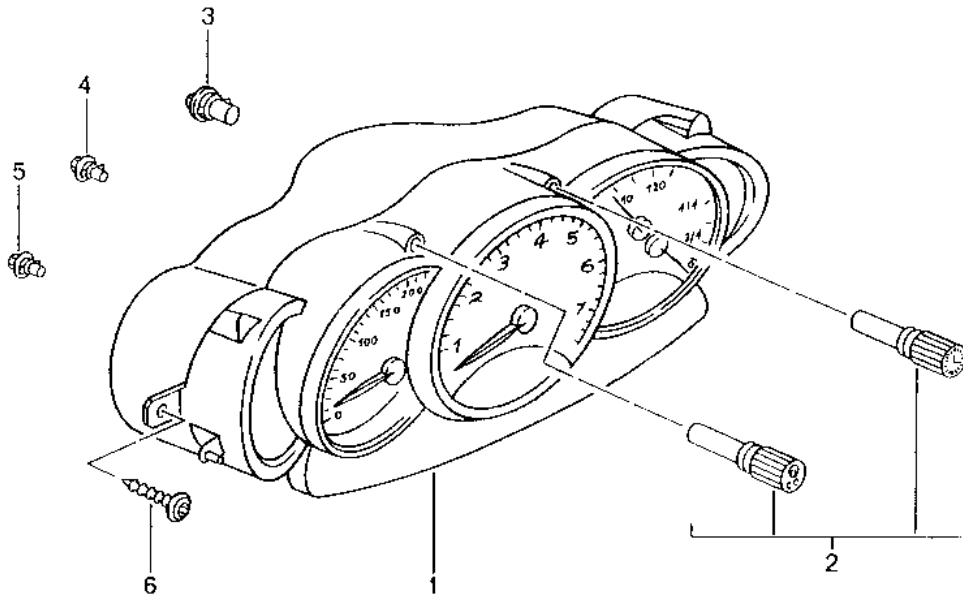

Model: 986 97

Model life 1997>>2004

Pos	Part Number	Description	Remark	Qty	Model
10	900 143 085 07	Tapping screw 4,2 X 16		4	
11	986 631 051 00	Trim cover		1	M602
12	900 146 049 02	Screw M 5 X 25		2	M602
13	900 025 080 01	Washer A 5.3		2	M602
14	999 500 128 00	Nut Sheetmetal press nut M 5		2	M602
15	986 631 050 00	Additional brake light		1	M602
15	986 631 050 01	Additional brake light		1	M602
15	986 631 050 02	Additional brake light		1	M602
16	900 631 019 90	Glass-base bulb 3 W		7	M602
17	996 631 105 00	Desk pad		2	M602

Model: 986 97

Model life 1997>>2004