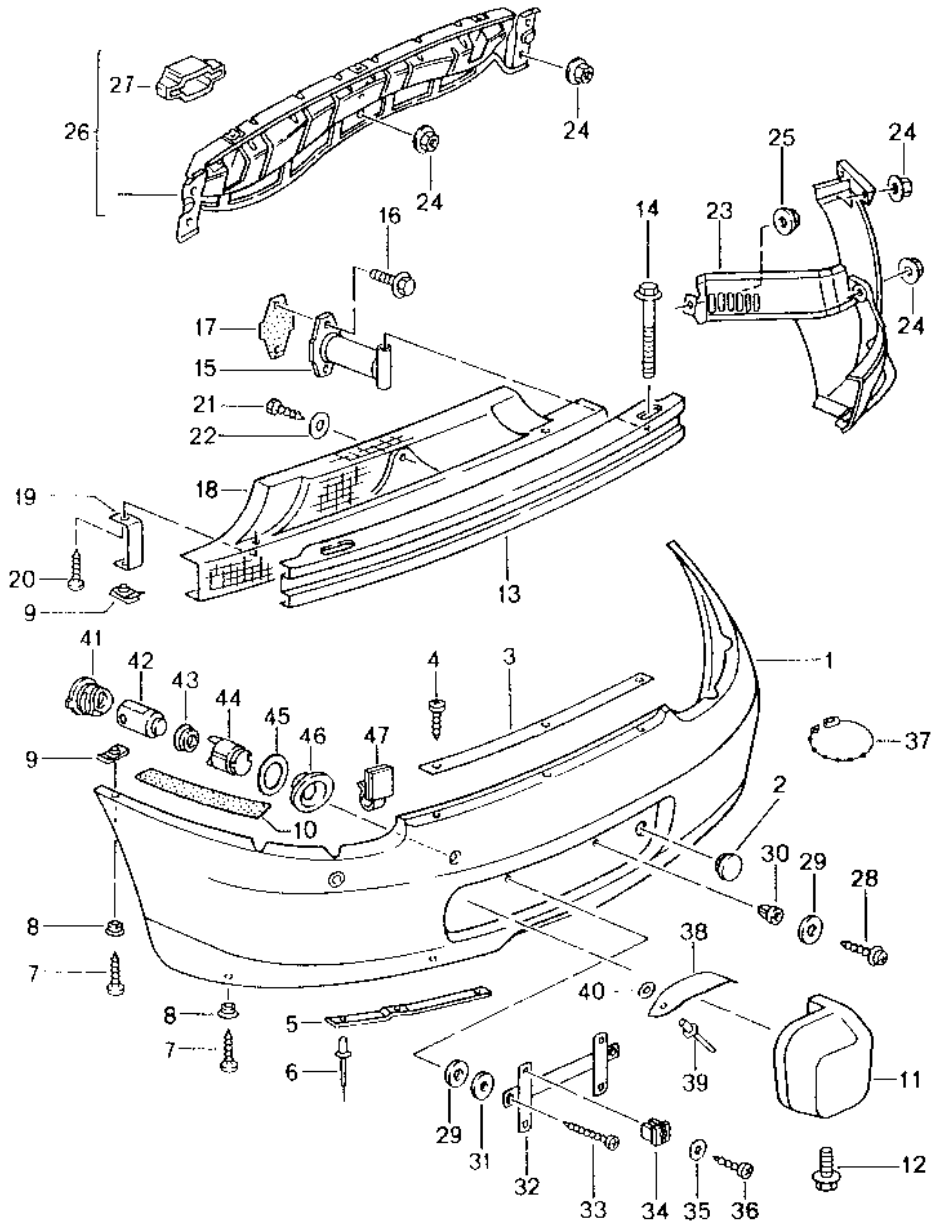

Model: 986 97 Model life 1997>>2004

Pos	Part Number	Description	Remark	Qty	Model
15	999 209 045 09	B 4,8 X 19 Spacer		X	
16	999 507 072 02	Speed nut B 4,8		X	
17	999 084 633 09	Hexagon nut M 6		X	
18	996 641 142 00	Temperature sensor		1	
18	958 505 535 00	Sensor		1	
-	999 652 911 40	Plug socket		1	
-	999 652 934 22	Contact bush		2	
-	999 650 127 40	Gasket		2	
19	999 911 606 40	Adhesive tape		X	
19	000 043 204 83	Adhesive tape Roller 16,5 METER		X	
20	999 507 497 40	Expansion rivet 8 X 14		2	
21	986 701 105 00	Support	(E) (F) -02 (GB)	1	(BRD)
21	986 701 105 01	Support	(E) (F) 03- (GB)	1	(BRD)
22	999 507 040 40	Expander nut 4,2		X	
23	900 143 151 02	Combination tapping screw 4,2 X 16		2	
24	900 025 024 40	Washer		X	
25	900 143 134 00	Tapping screw B 4,2 X 9,5		X	
27	996 701 801 00	Spacer	/L -02	1	
(27)	996 701 802 00	Spacer	/R -02	1	
(27)	986 701 801 00	Spacer	/L 03-	1	
(27)	986 701 802 00	Spacer	/R 03-	1	
28	911 701 121 03	Support		1	
30	900 145 012 07	Counters. head tapp. screw B 4,2 X 32		2	
31	999 651 225 40	Safety rope		1	
32	999 591 699 02	Speed nut St 4,8		4	
32	999 591 699 01	Speed nut ST 4,8		4	
34	999 073 198 09	Tapping screw		4	
34	999 073 227 09	Tapping screw ST 4,8 X 19		4	
35	986 505 551 00	Cover	-02	1	M008
	986 505 551 00 G2X	Prime coated			
35	986 505 551 01	Cover	03-	1	M008
	986 505 551 01 G2X	Prime coated			
36	986 505 555 00	Retaining frame	-02	1	M008
	986 505 555 00 01C	Satin black			
36	986 505 555 02	Retaining frame	03-	1	M008
	986 505 555 02 01C	Satin black			
-	999 507 707 00	U-clamp		19	M008
37	986 505 857 00	Heat protection Lower	/L	1	
(37)	986 505 858 00	Heat protection Lower	/R	1	

Model: 986 97

Model life 1997>>2004