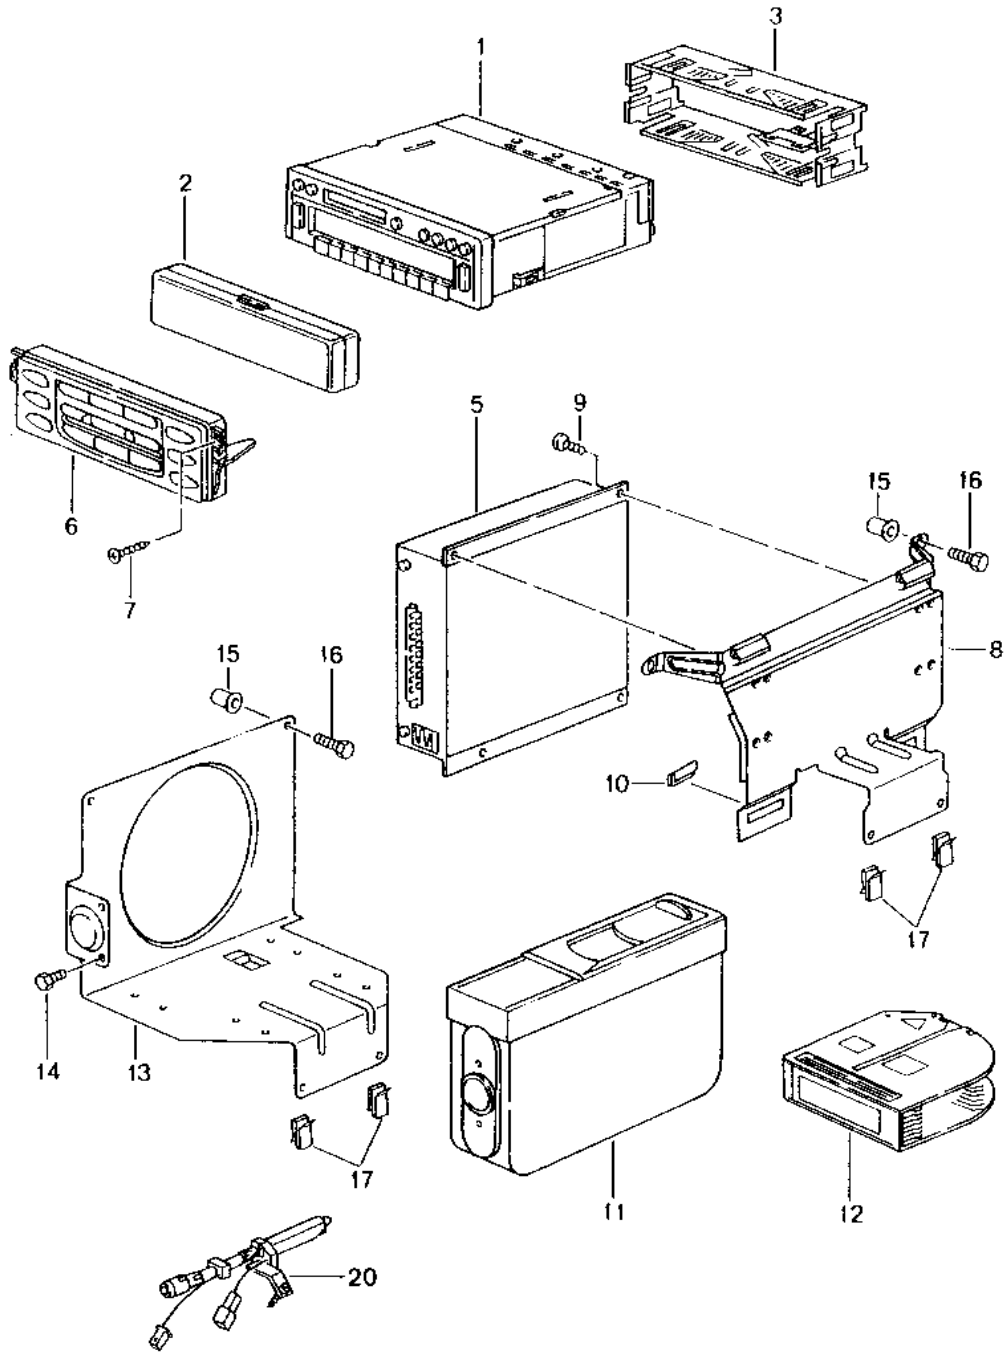

Model: 986 97

Model life 1997>>2004