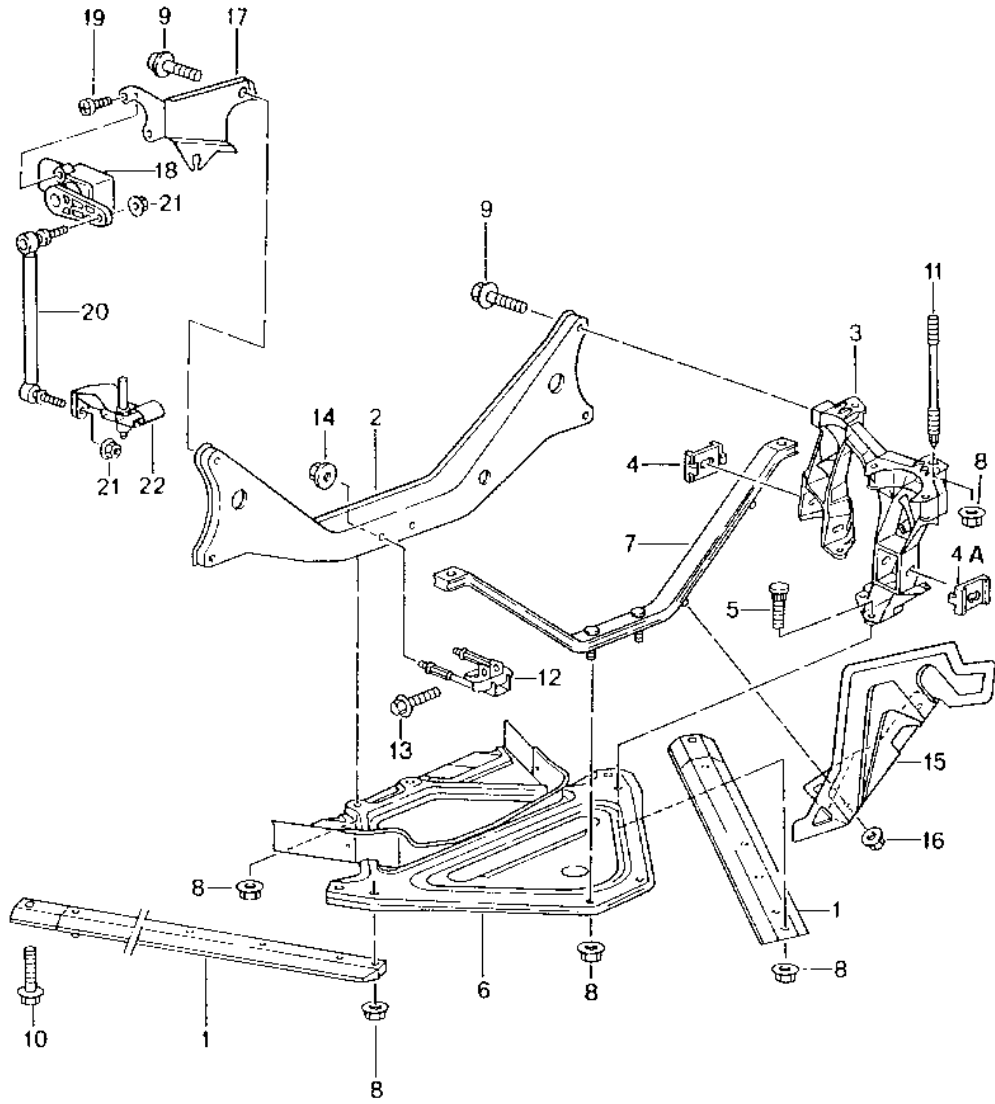

Model: 986 97

Model life 1997>>2004

Pos	Part Number	Description	Remark	Qty	Model
13	996 331 219 00	F 98XS6 01536>> Eccentric washer		2	
14	999 084 445 09	Lock nut M 12 X 1,5		4	
15	999 084 449 09	Lock nut M 12 X 1,5		2	
16	900 378 160 09	Hexagon-head bolt M 14 X 1,5 X 90		2	
(16)	900 378 199 09	Hexagon-head bolt M 14 X 1,5 X 90		2	
-	986 331 023 00	Nut lock		2	
17	996 331 045 06	Track rod F >>98WS6 01168		2	
(17)	996 331 045 07	Track rod		2	
(17)	996 331 045 08	Track rod F 98WS6 01169>>		2	
(17)	996 331 045 12	Track rod	00-	2	
(17)		Track rod	00-	2	M008
18	996 331 217 02	Eccentric screw M 12 X 83		2	
19	996 331 219 00	Eccentric washer		2	
20	999 084 445 09	Lock nut M 12 X 1,5		2	
21	999 084 449 09	Lock nut M 12 X 1,5		2	
22	996 361 617 00	Spacer ring 17 MM with Wheel bolt	01-	2	IXRN
(22)	997 361 605 90	Spacer ring	01-	2	IXRP
(22)	996 361 605 90	Spacer ring 5 MM See technical information Group 4 NR.1/04 NR.2/04	04	2	M091

Model: 986 97

Model life 1997>>2004