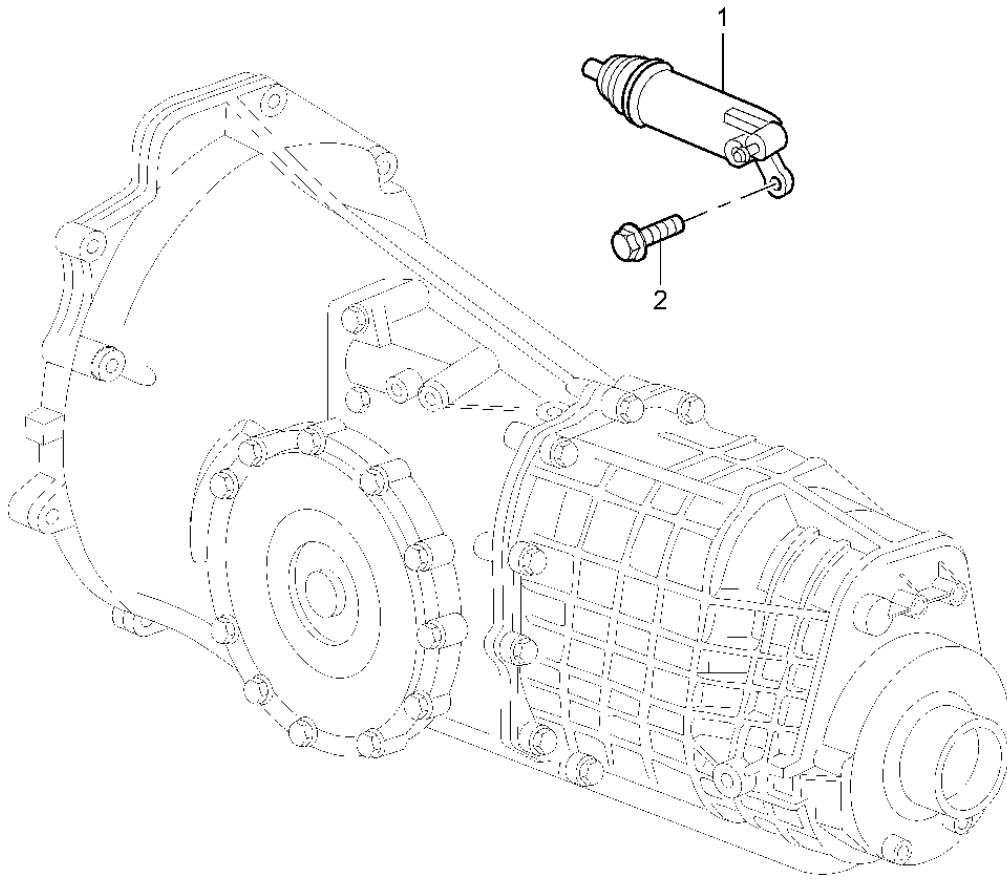

Model: 986 97 Model life 1997>>2004

Pos	Part Number	Description	Remark	Qty	Model
		Clutch			M96.21/24
1	996 116 712 03	Clutch release lever		1	
2	996 116 080 04	Clutch release bearing		1	
3	012 141 751 A	Intermediate piece		1	
3	012 141 751 B	Intermediate piece		1	
4	900 067 131 02	Pan-head screw M 8 X 16		6	
(4)	999 073 458 01	Screw M 8 X 16		6	
5	996 116 027 06	Pressure plate		1	
6	986 116 013 00	Clutch plate		1	
6	986 116 013 02	Clutch plate		1	
6	986 116 013 03	Clutch plate		1	
7	996 116 087 01	Guide sleeve		1	
8	N 903 542 01	O-ring 56,8 X 2,6		1	
9	N 903 663 01	Pan-head screw M 8 X 22		3	
10	016 311 113 C	Radial shaft seal		1	
11	996 116 716 02	Ball pin		1	
12	012 141 741	Retainer spring		1	
-	986 116 911 02	Repair kit Complete for Clutch		1	
-	996 116 027 06	Comprising: Pressure plate		1	
-	986 116 013 00	Clutch plate		1	
-	986 116 013 02	Clutch plate		1	
-	986 116 013 03	Clutch plate		1	
-	996 116 080 04	Clutch release bearing		1	

Model: 986 97

Model life 1997>>2004