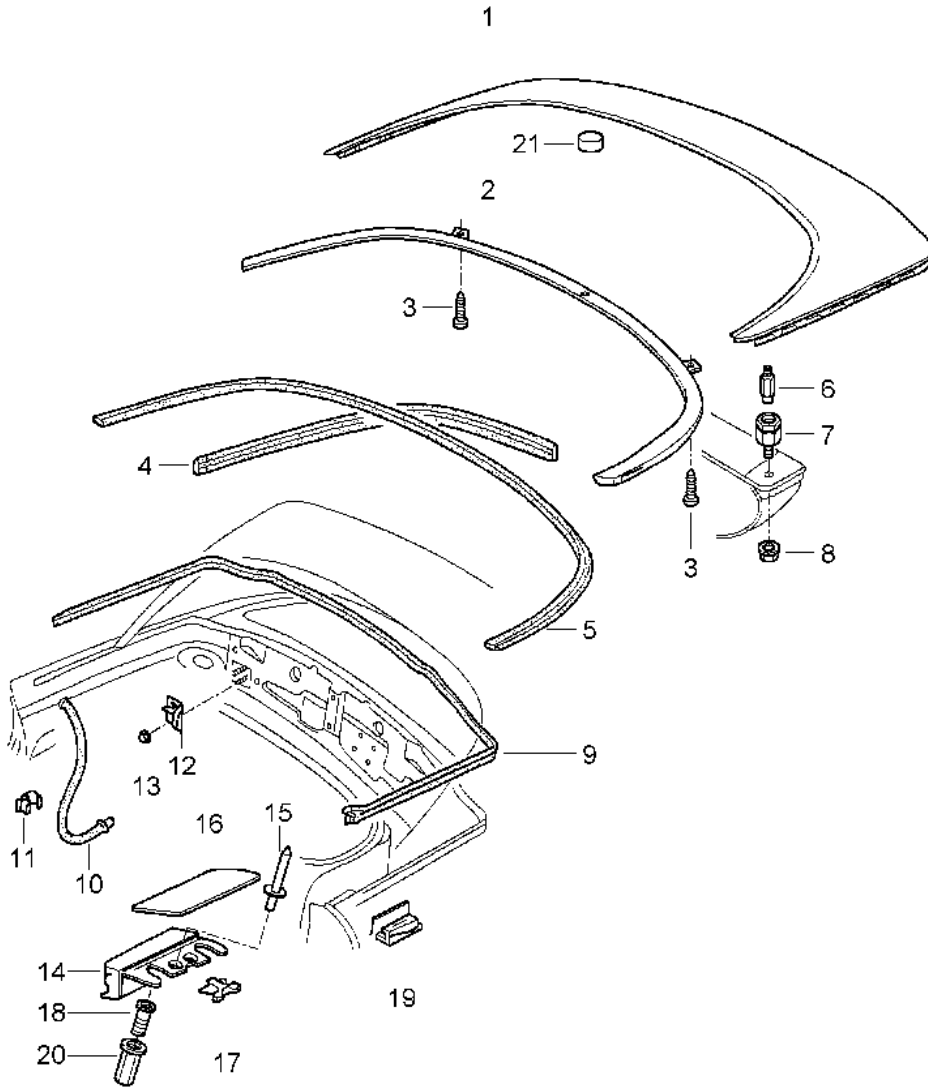

Model: 986 97

Model life 1997>>2004

Model: 986 97 Model life 1997>>2004

Pos	Part Number	Description	Remark	Qty	Model
		Convertible top compartm. Lid Gaskets			
1	986 514 011 01	Lid		1	
	986 514 011 01 GRV	Prime coated			
2	986 514 631 00	Sealing strip		1	
3	999 073 047 02	Tapping screw		2	
4	986 514 714 01	Edge protection		2	
5	986 514 731 00	Gasket		1	
6	986 514 253 01	Centring journal		2	
7	986 514 251 01	Base		2	
8	999 076 061 09	Hexagon nut		4	
9	986 514 211 01	Gasket		1	
10	986 514 241 00	Water drain hose	/L	2	
11	999 507 551 09	Cable clamp		4	
12	986 561 786 02	Support Cloth	/R -00	1	
12	986 561 785 02	Support Cloth	/L -00	1	
(12)	986 561 505 00	Support Cloth	00-	2	
13	999 084 629 09	Hexagon nut	-00	4	
13	999 084 629 01	Hexagon nut		4	
14	986 514 633 02	Sealing strip	/L	1	
14	986 514 634 02	Sealing strip	/R	1	
15	999 190 445 37	Blind rivet		4	
16	986 504 861 00	Cover	/L	1	
	986 504 861 00 G2X	Prime coated			
16	986 504 862 00	Cover	/R	1	
	986 504 862 00 G2X	Prime coated			
17	986 504 833 00	Clamp		2	
18	996 504 855 01	Mounting		4	
19	986 561 407 02	Stop	/L	1	
(19)	986 561 408 02	Stop	/R	1	
20	999 500 084 02	Special nut		4	
20	999 500 084 01	Special nut		4	
21	986 561 633 01	Buffer	-97	5	
21		Buffer	98-	5	
-	000 043 205 38	Adhesive tape 3000X19 MM		1