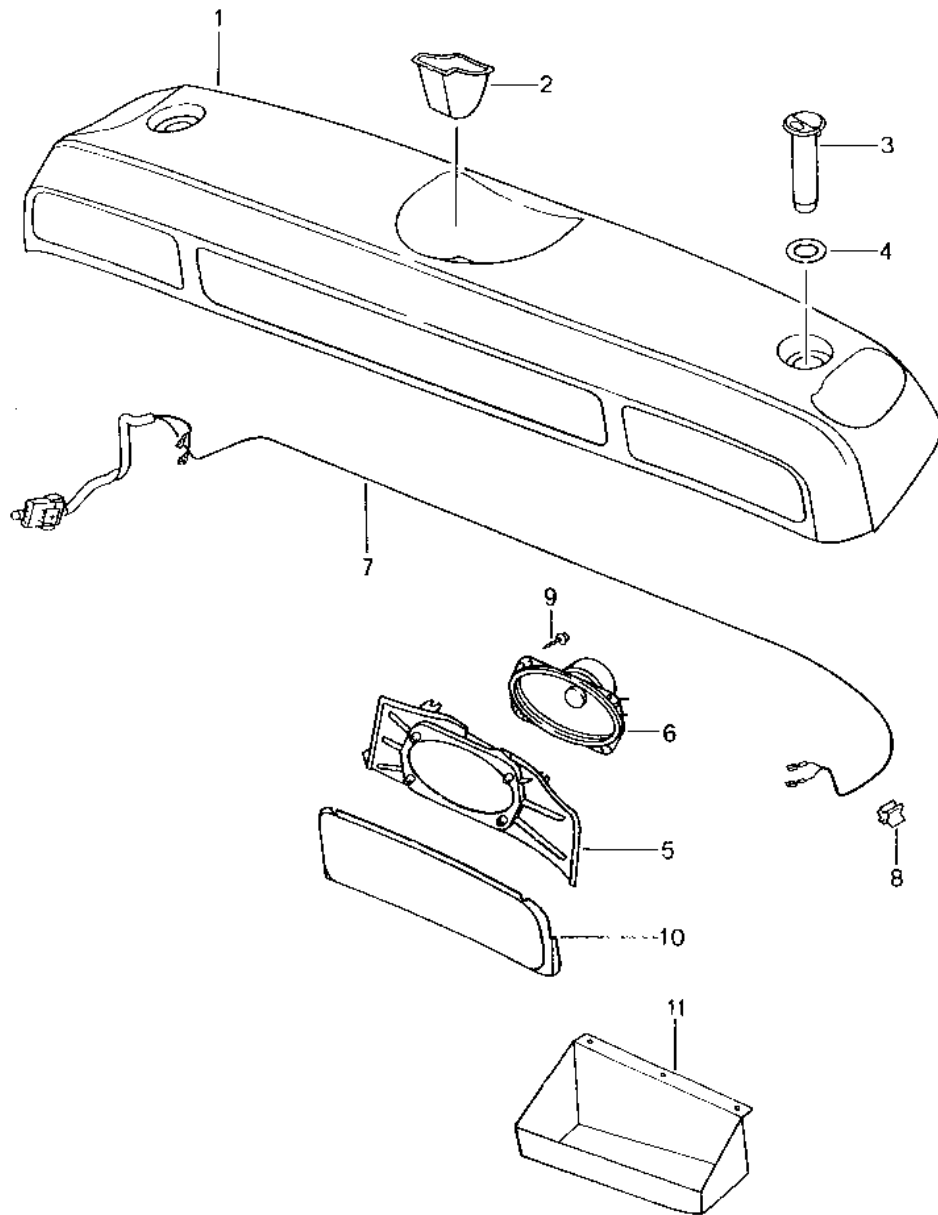

Model: 986 97

Model life 1997>>2004

Model: 986 97 Model life 1997>>2004

Pos	Part Number	Description	Remark	Qty	Model
		Storage box	98-		M584
		F 98WS6 05603>>			
1	986 551 223 00	Tray	-02	1	
		Storage box			
	986 551 223 00 EMY	Black			
	986 551 223 00 EMZ	Graphite grey			
	986 551 223 00 ENB	Savanna			
	986 551 223 00 ENC	Metropole blue			
	986 551 223 00 END	Nephrite green			
	986 551 223 00 ENE	Boxster red			
	986 551 223 00 VSC	Dark grey	00-		
	986 551 223 00 VSD	Brown/natural	00-		
	986 551 223 00 FDQ	Cinnamon brown	01-		
(1)	986 551 223 02	Tray	03-	1	
		Storage box			
		Carpet			
	986 551 223 02 EMY	Black			
	986 551 223 02 EMZ	Graphite grey			
	986 551 223 02 ENB	Savanna			
	986 551 223 02 ENC	Metropole blue			
	986 551 223 02 END	Nephrite green	-03		
	986 551 223 02 ENE	Boxster red			
	986 551 223 02 VSC	Dark grey/natural			
	986 551 223 02 VSD	Brown/natural			
	986 551 223 02 FDQ	Cinnamon brown			
	986 551 223 02 FKJ	Cocoa	04		
-	986 551 511 00	Guide rail		2	
	986 551 511 00 01C	Satin black			
2	986 551 427 00	Rosette		1	
	986 551 427 00 01C	Satin black			
3	986 551 429 00	Catch		2	
	986 551 429 00 01C	Satin black			
4	986 551 543 00	Thrust washer		2	
	986 551 543 00 01C	Satin black			
5	986 551 431 00	Mounting	/L	1	
		Loudspeaker			
	986 551 431 00 01C	Satin black			
(5)	986 551 432 00	Mounting	/R	1	
		Loudspeaker			
	986 551 432 00 01C	Satin black			
6	986 645 503 00	Loudspeaker		4	
7	986 612 085 00	Wiring harness	-01	1	
8	999 651 286 02	Cable terminal		9	
9	999 919 164 09	Oval-head screw		24	
		50 X 12			
10	986 551 433 00	Cover	/L	1	
	986 551 433 00 01C	Satin black			
(10)	986 551 434 00	Cover	/R	1	
	986 551 434 00 01C	Satin black			
11	986 551 435 00	Tray	/L	1	
	986 551 435 00 01C	Satin black			
(11)	986 551 436 00	Tray	/R	1	
	986 551 436 00 01C	Satin black			