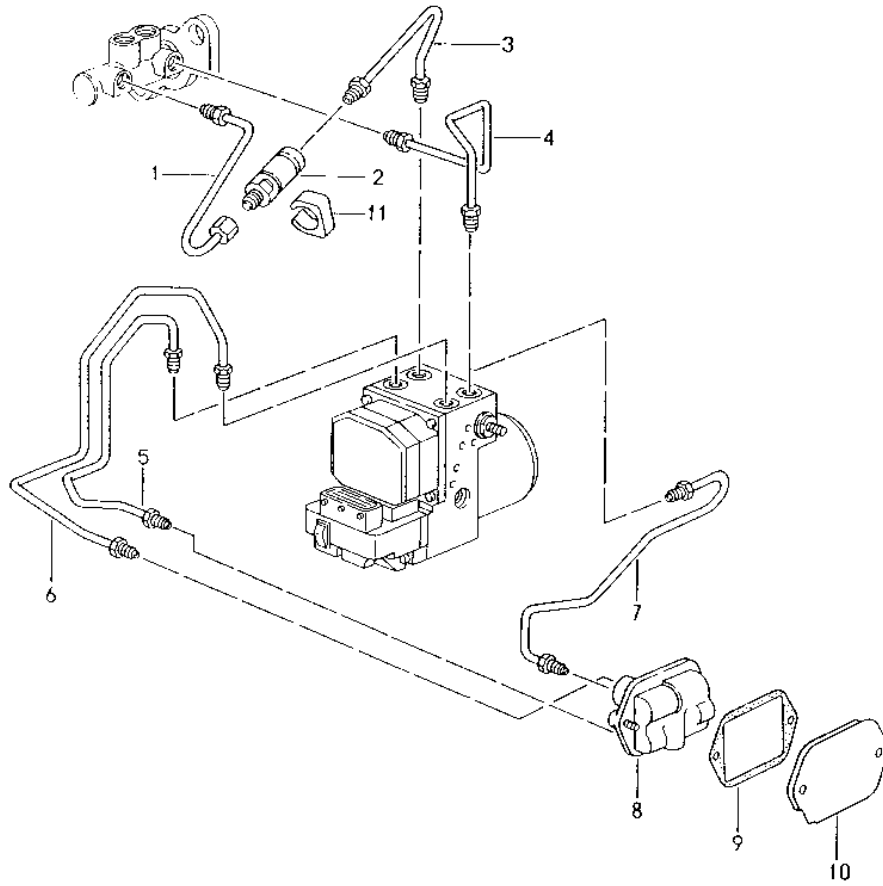

Model: 986 97 Model life 1997>>2004

Pos	Part Number	Description	Remark	Qty	Model
		F >>98YU6 40062 See technical information Group 4 NR.6/01			
25	996 355 927 01	Connecting piece		1	
26	900 380 015 09	Hexagon nut M 6		1	
26	900 380 015 01	Hexagon nut M 6		1	
27	996 355 911 00	Sealing ring F >>98YS6 00434 F >>98YU6 00165 F >>98YS6 40520 F >>98YU6 40062 See technical information Group 4 NR.6/01		1	
28	996 355 909 00	Connecting piece F >>98YS6 00434 F >>98YU6 00165 F >>98YS6 40520 F >>98YU6 40062 See technical information Group 4 NR.6/01		1	
29	996 355 907 00	Sealing rubber F >>98YS6 00434 F >>98YU6 00165 F >>98YS6 40520 F >>98YU6 40062 Firewall See technical information Group 4 NR.6/01		1	
30	999 512 672 00	Clamp F 98YS6 00435>> F 98YU6 00166>> F 98YS6 40521>> F 98YU6 40063>>		1	

Model: 986 97

Model life 1997>>2004