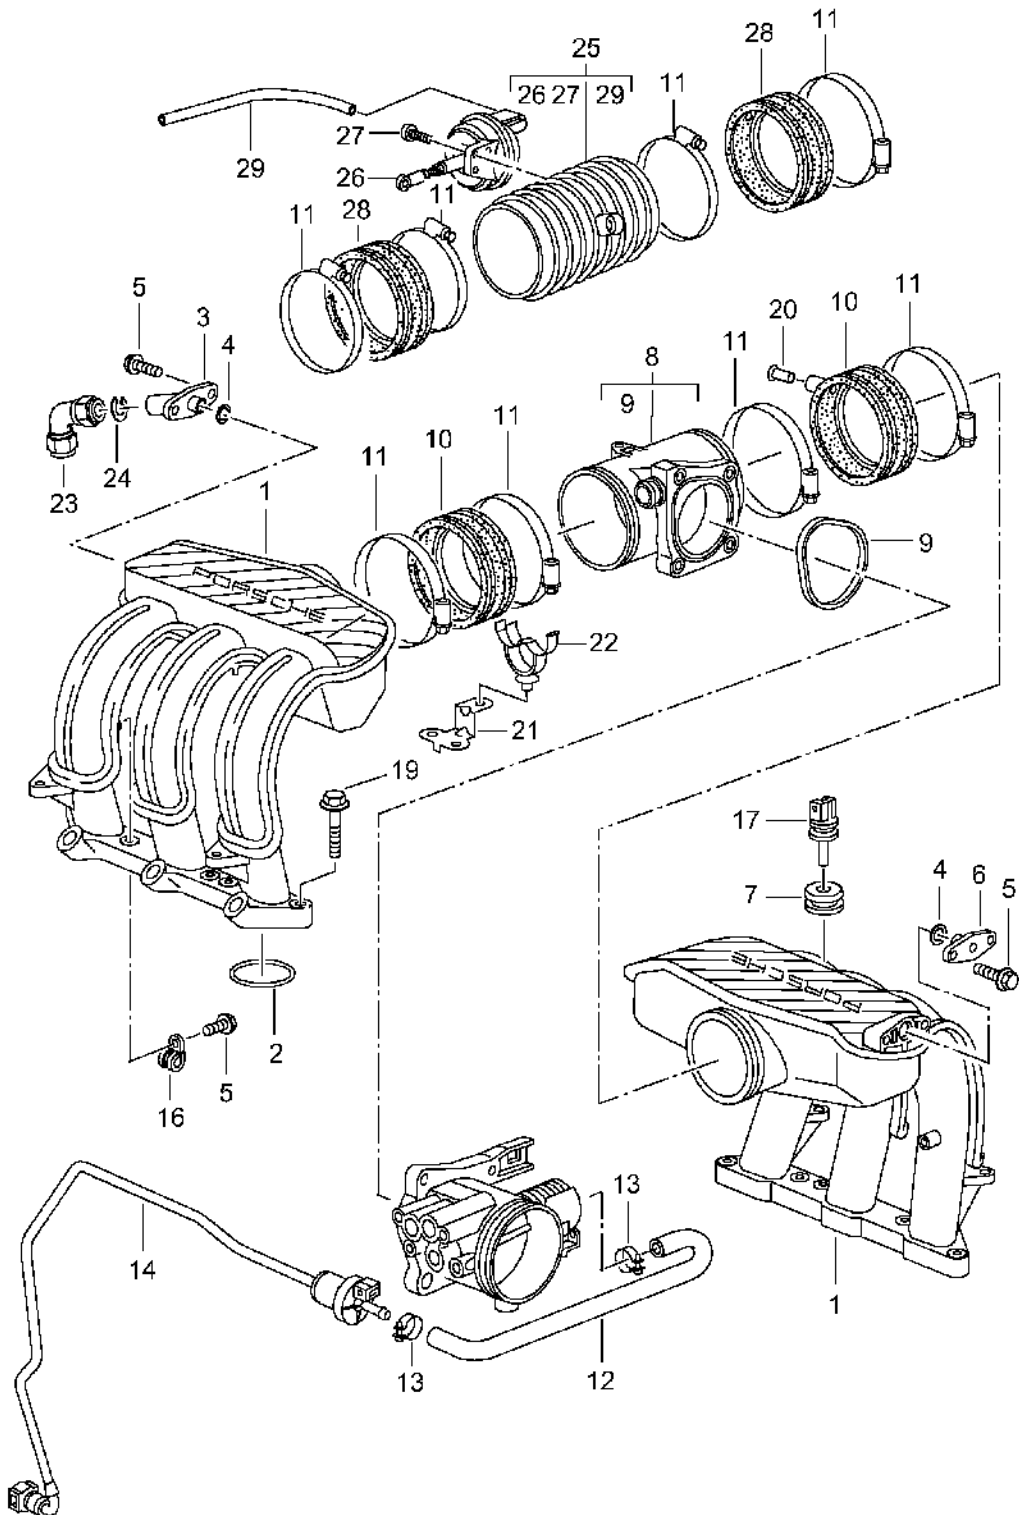

Model: 986 97

Model life 1997>>2004

Model: 986 97 Model life 1997>>2004

Pos	Part Number	Description	Remark	Qty	Model
1	996 110 015 03	Intake distributor		2	M96.20
(1)	996 110 045 01	Intake distributor		2	M96.21/22 M96.23/24
2	996 110 247 01	Gasket		6	M96.20
2	996 110 247 03	Gasket		6	M96.21/22 M96.23/24
3	996 110 151 00	Adapter		1	
(3)	996 110 151 51	Adapter	01-	1	M249
4	999 701 163 40	O-ring 11 X 2,5		2	
5	999 919 125 09	Hexagon-head bolt 6,0 X 16		5	
6	996 110 251 51	Lid		1	
7	993 110 530 00	Grommet		1	
8	996 110 215 53	Intermediate piece		1	M96.20
(8)	996 110 055 00	Intermediate piece		1	M96.21/22 M96.23/24
9	996 110 317 50	Sealing ring		1	
9	996 110 317 52	Sealing ring		1	
(9)	996 110 318 01	Gasket		1	M96.21/22 M96.23/24
(9)	996 110 318 02	Gasket		1	M96.21/22 M96.23/24 M96.23/24
10	996 110 685 51	Information available Rubber sleeve	-97	2	
10	996 110 685 52	Rubber sleeve	98-	2	
(10)	996 110 685 01	Information available Rubber sleeve	98-	2	M96.21/22 M96.23/24
11	999 512 539 00	Hose clamp 90 - 110/9		4	M96.20
11	999 512 539 01	Hose clamp 90 - 110/9		4	M96.20
(11)	999 512 350 02	Hose clamp 80 - 100/9		8	M96.21/22 M96.23/24
12	996 110 127 01	Vent line	-99	1	M96.20
(12)	996 110 137 01	Vent line	00-02	1	M96.21/22
(12)	996 110 137 02	Vent line	03- 00-01 03-	1	M96.23/24 M96.21/22 M96.23/24
13	999 512 427 02	Hose clamp 8 - 16/9		3	
14	996 110 129 04	Vent line		1	
14	996 110 129 05	Vent line		1	
14	996 110 129 06	Vent line		1	
-	999 652 839 40	Plug socket		1	
-	999 652 771 12	Connector		2	
-	999 704 161 40	Gasket		2	
16	999 511 116 02	Clamp 10 X 15		1	
16	999 511 116 03	Clamp 10 X 15		1	
17	996 606 113 00	Temperature sensor	-02	1	
17	996 606 113 01	Temperature sensor	03-	1	
-	999 650 167 40	Plug socket		1	
-	999 652 771 12	Connector		2	
-	999 704 161 40	Gasket		2	
19	900 378 172 09	Hexagon-head bolt M 6 X 35		12	
19	900 385 017 01	Torx screw M 6 X 35		12