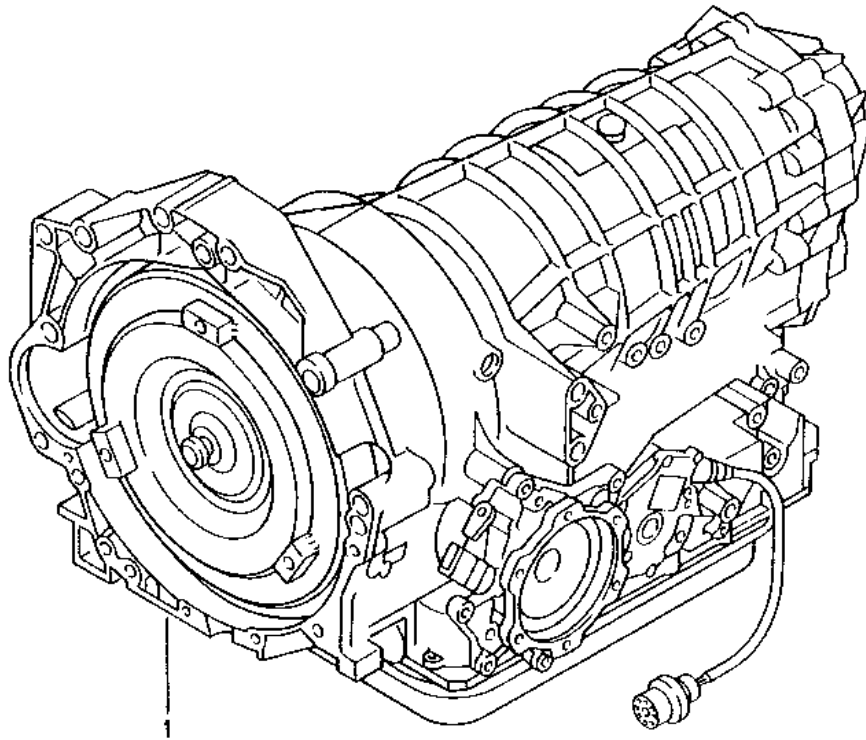

Model: 986 97

Model life 1997>>2004