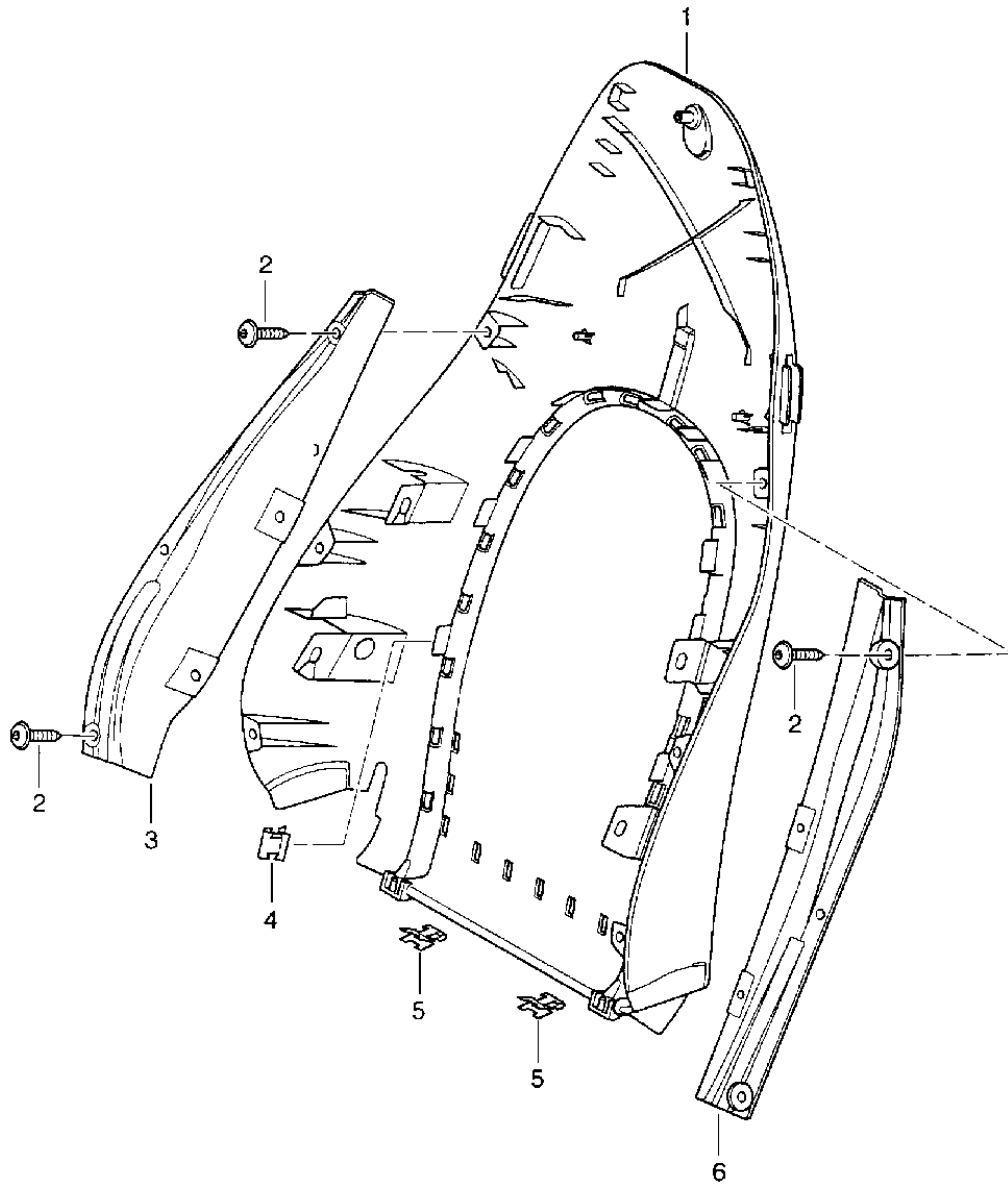

Model: 986 97

Model life 1997>>2004

Model: 986 97

Model life 1997>>2004

Pos	Part Number	Description	Remark	Qty	Model
1	986 521 303 06	Backrest shell Standard seat Comfort seat			
1	986 521 303 06 B12	Backrest shell Black-grey	99	2	M016
1	986 521 303 07	Backrest shell Leather	99	2	M010
	986 521 303 07 8YR	Black			
	986 521 303 07 C50	Graphite grey			
	986 521 303 07 G10	Metropole blue			
	986 521 303 07 S30	Savanna			
	986 521 303 07 J30	Nephrite green			
	986 521 303 07 M30	Boxster red			
1	986 521 303 06	Backrest shell Lacquered	00-	2	M016
	986 521 303 06 01C	Satin black			
2	999 143 009 01	Screw Backrest shell M 5 X 16		X	
-	900 151 027 02	Washer 5,3		4	
3	996 521 320 00	Bracket Backrest side bolster	/R -00	2	
3	996 521 320 01	Cup Backrest side bolster	/R 01-	2	
4	999 507 594 01	U-clamp Backrest cover 1,0 - 2,0		28	
5	311 881 247	Clip Mount Cover		4	
6	996 521 319 00	Centre part Bracket Backrest side bolster	/L -00	2	
6	996 521 319 01	Cup Backrest side bolster	/L 01-	2	