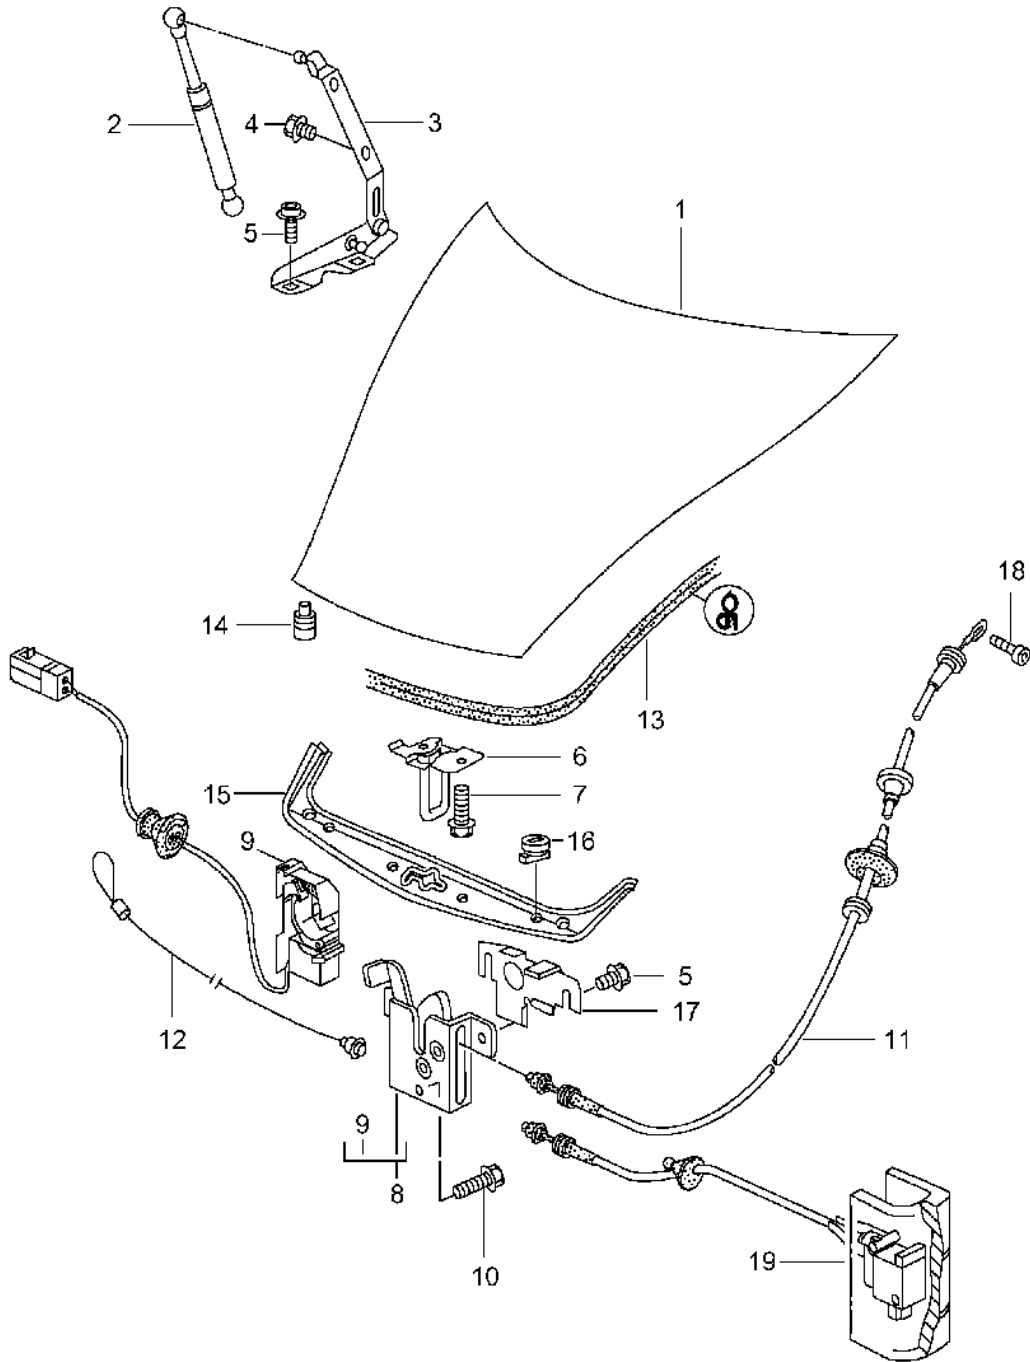

Model: 986 97

Model life 1997>>2004

Model: 986 97

Model life 1997>>2004

Pos	Part Number	Description	Remark	Qty	Model
1	996 511 011 02	Lid Front		1	
	996 511 011 02 GRV	Lid Prime coated			
		Use also:			
-	000 043 204 38	Sealing compound		1	
2	996 511 551 01	Gas-pressure spring		2	
3	996 511 151 01	Hinge	/L	1	
(3)	996 511 152 01	Hinge	/R	1	
4	900 378 036 09	Hexagon-head bolt M 6 X 12		4	
5	900 075 466 09	Combination screw M 6 X 16		6	
6	996 511 051 02	Lock upper part		1	
7	900 378 173 09	Hexagon-head bolt M 6 X 20		2	
8	996 511 053 02	Lock lower part		1	
-	999 652 750 40	Plug socket		1	
-	999 652 567 22	Cylindrical socket		2	
9	996 613 206 00	Microswitch		1	
10	900 075 347 02	Combination screw M 6 X 30		1	
11	996 511 017 01	Lid-release cable	/LL -00	1	
(11)	996 511 017 02	Lid-release cable	01-	1	
(11)	996 511 018 00	Lid-release cable	/RL -00	1	
12	996 511 521 00	Emergency operation		1	
13	996 511 611 00	Gasket		1	
14	999 703 140 40	Rubber buffer		2	
15	996 504 811 00	Trim cover		1	
	996 504 811 00 01C	Satin black			
16	999 590 036 40	Cap nut		4	
	999 590 036 40 01C	Satin black			
17	996 511 653 00	Cover		1	
18	900 119 121 09	Pan-head screw M 4 X 14		1	
19	996 511 127 00	Actuator	01-	1