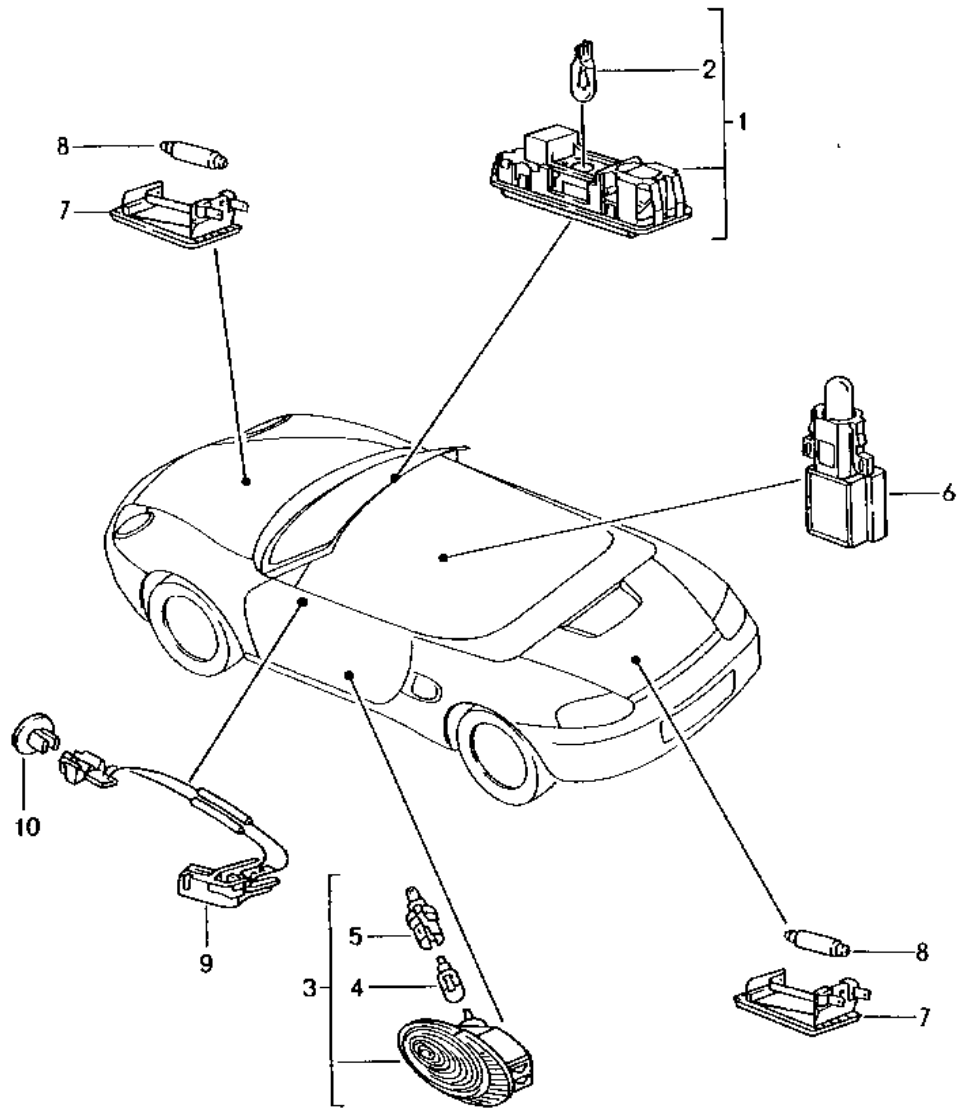

Model: 986 97

Model life 1997>>2004