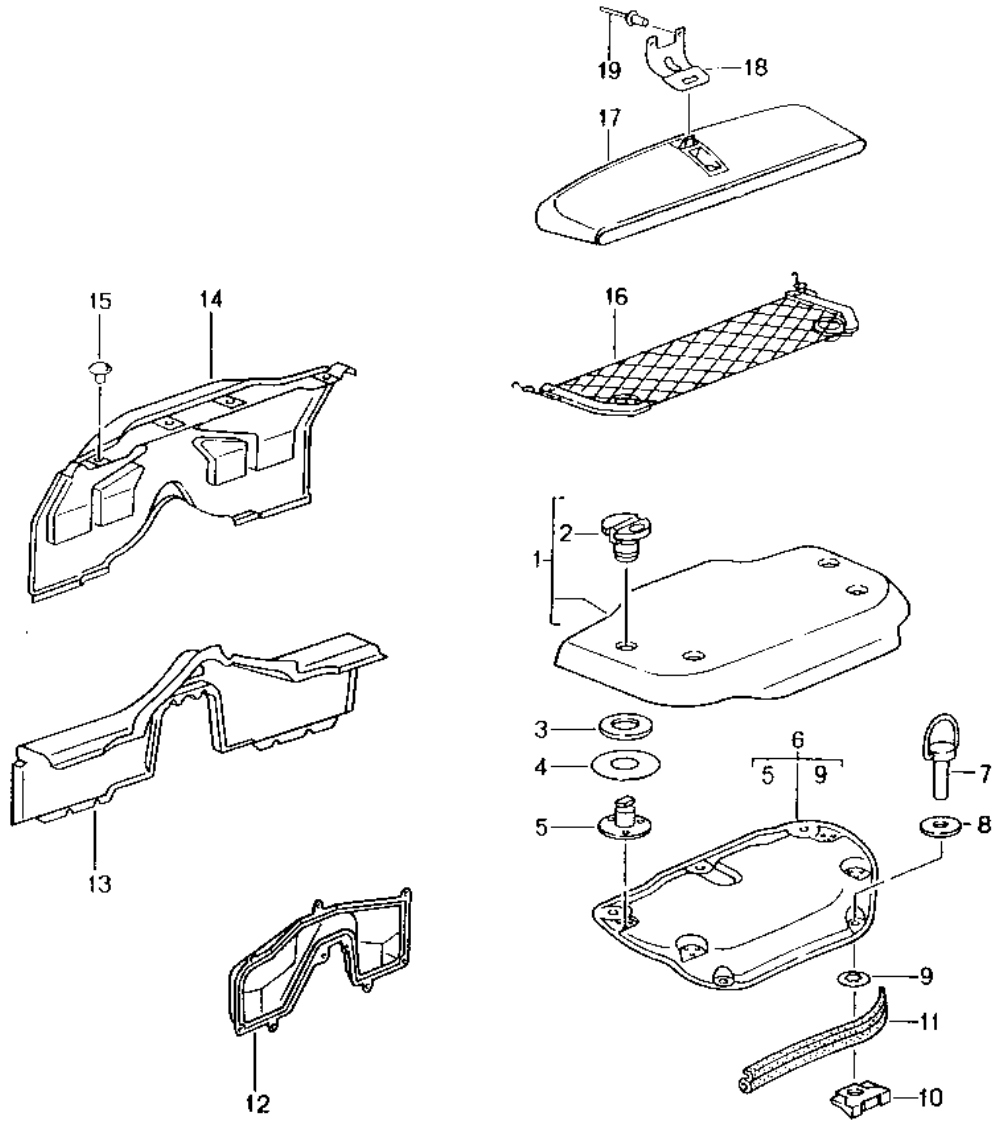

Model: 986 97

Model life 1997>>2004