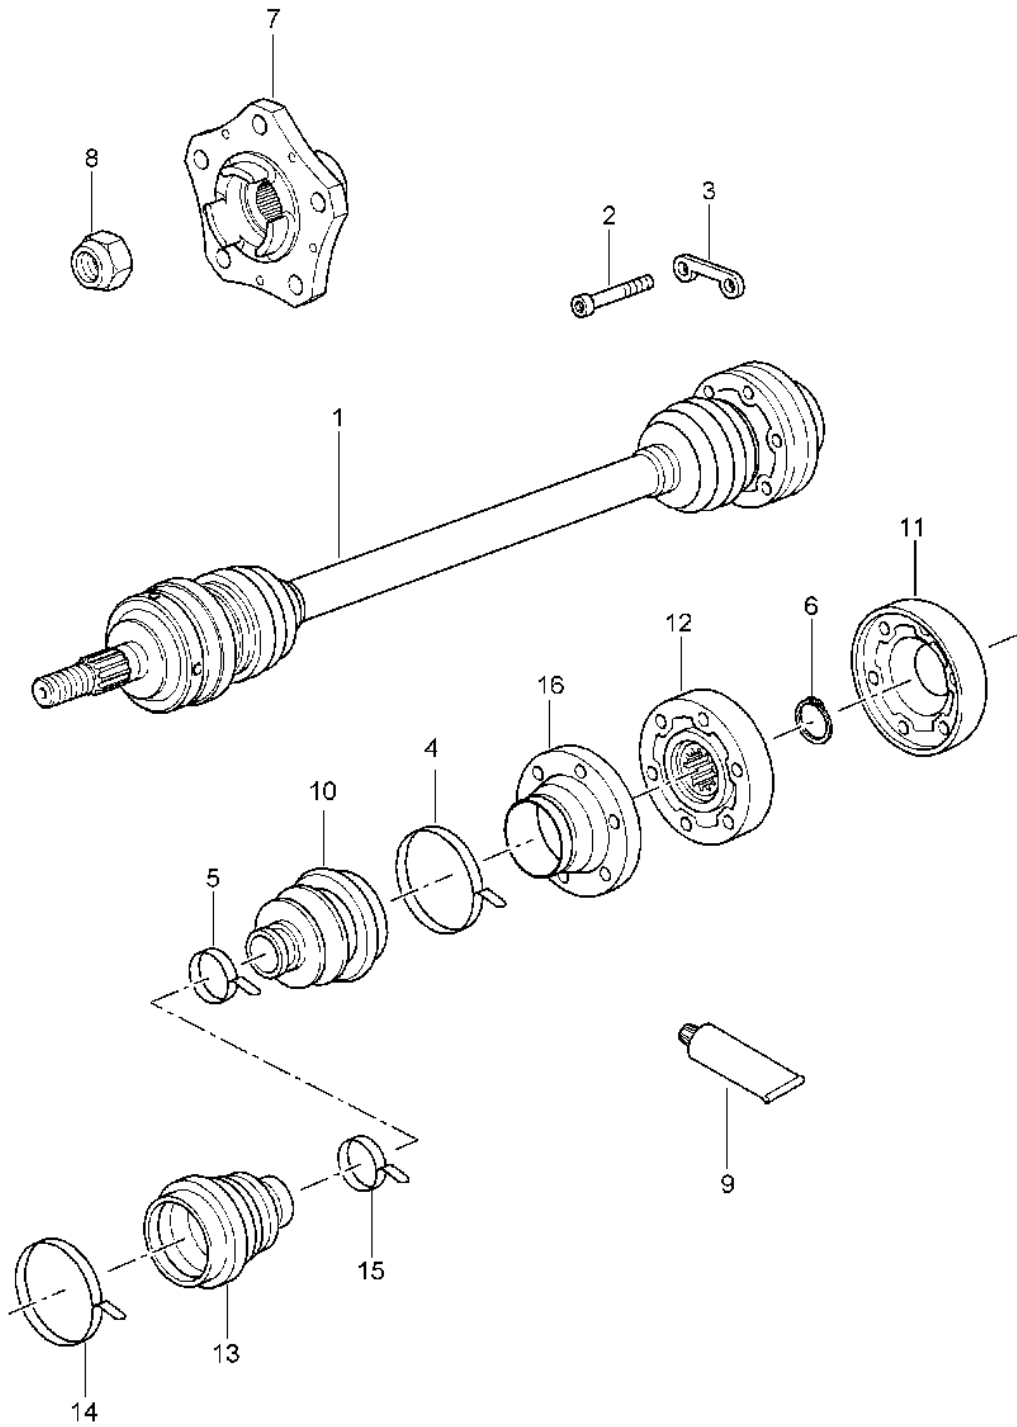

Model: 986 97

Model life 1997>>2004