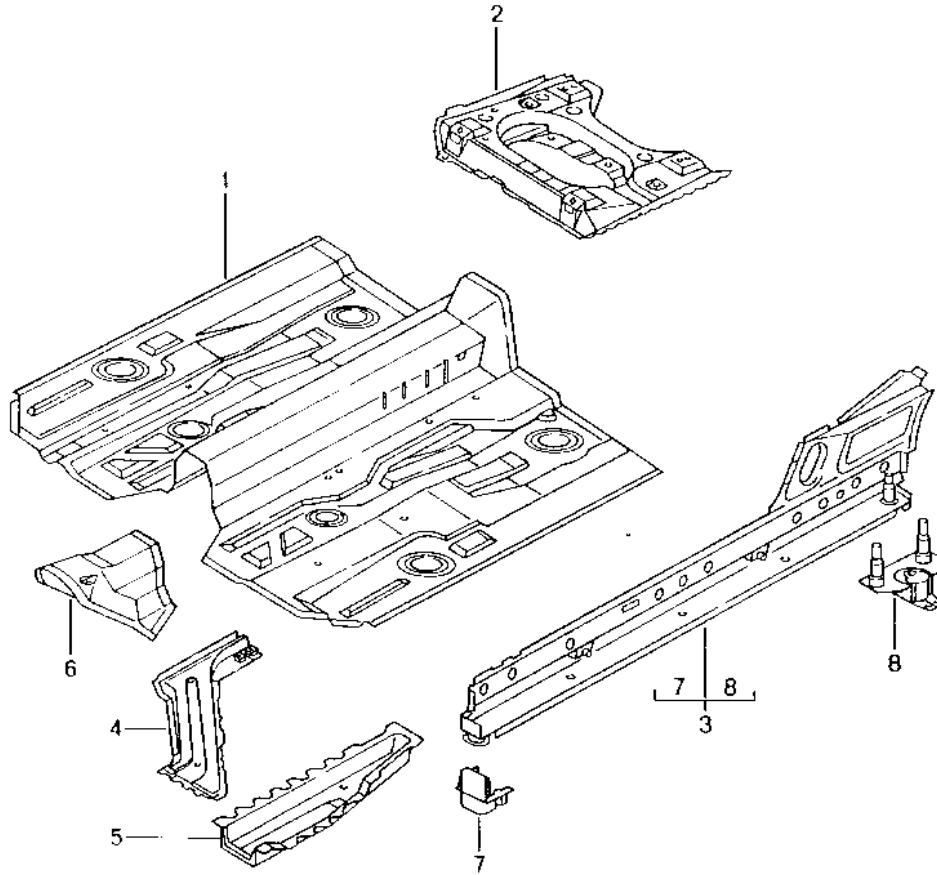

Model: 986 97

Model life 1997>>2004

Pos	Part Number	Description	Remark	Qty	Model
1	996 504 233 00	Dome strut	/L -02	1	
1	996 504 233 01	Dome strut	/L	1	
2	996 504 234 00	Dome strut	/R -02	1	
2	996 504 234 01	Dome strut	/R	1	
3	996 504 359 00	Bracket		1	
4	996 504 633 00	Filler piece	/L	1	
5	996 504 634 00	Filler piece	/R	1	
6	900 378 100 09	Hexagon-head bolt M 10 X 45		2	
7	900 075 010 09	Hexagon-head bolt M 6 X 12		4	

Model: 986 97

Model life 1997>>2004