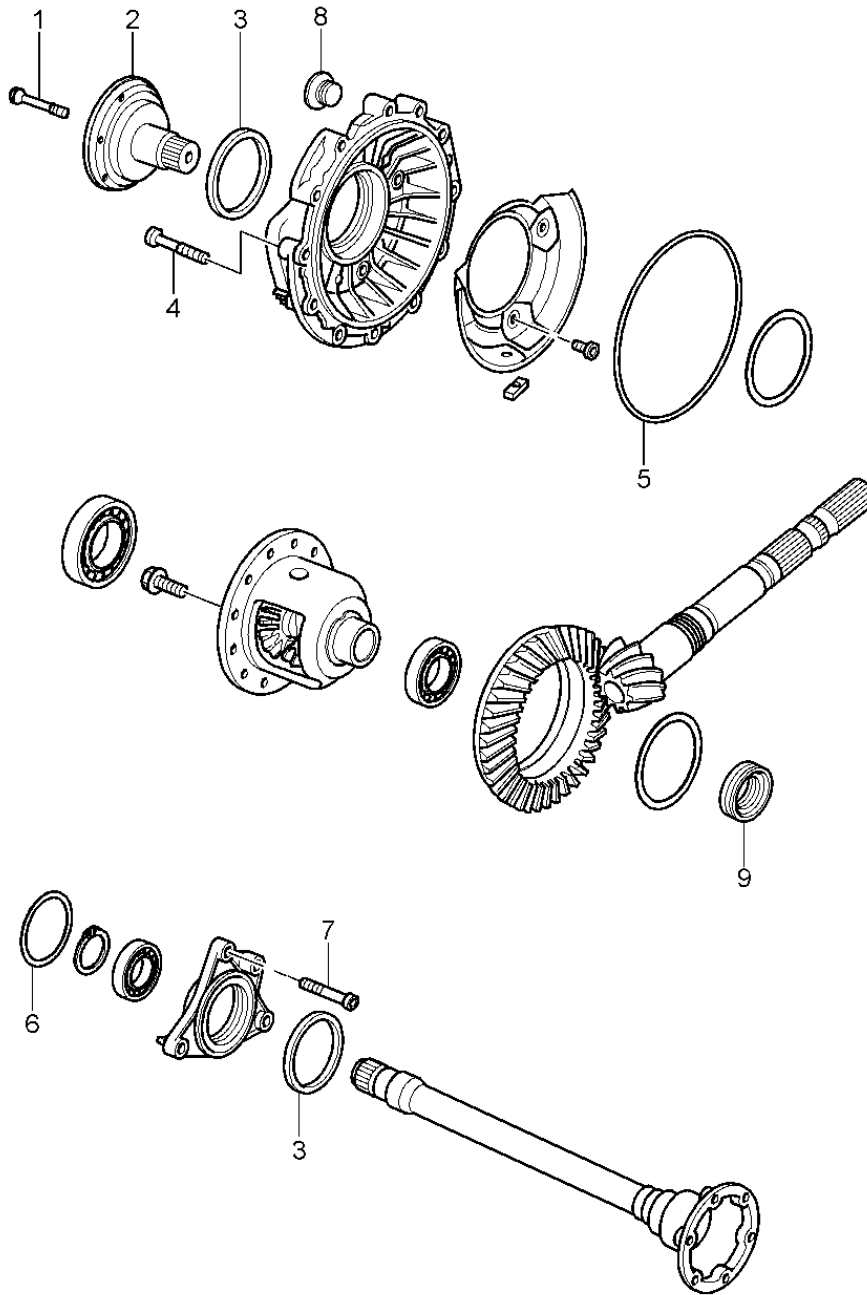

Model: 986 97

Model life 1997>>2004