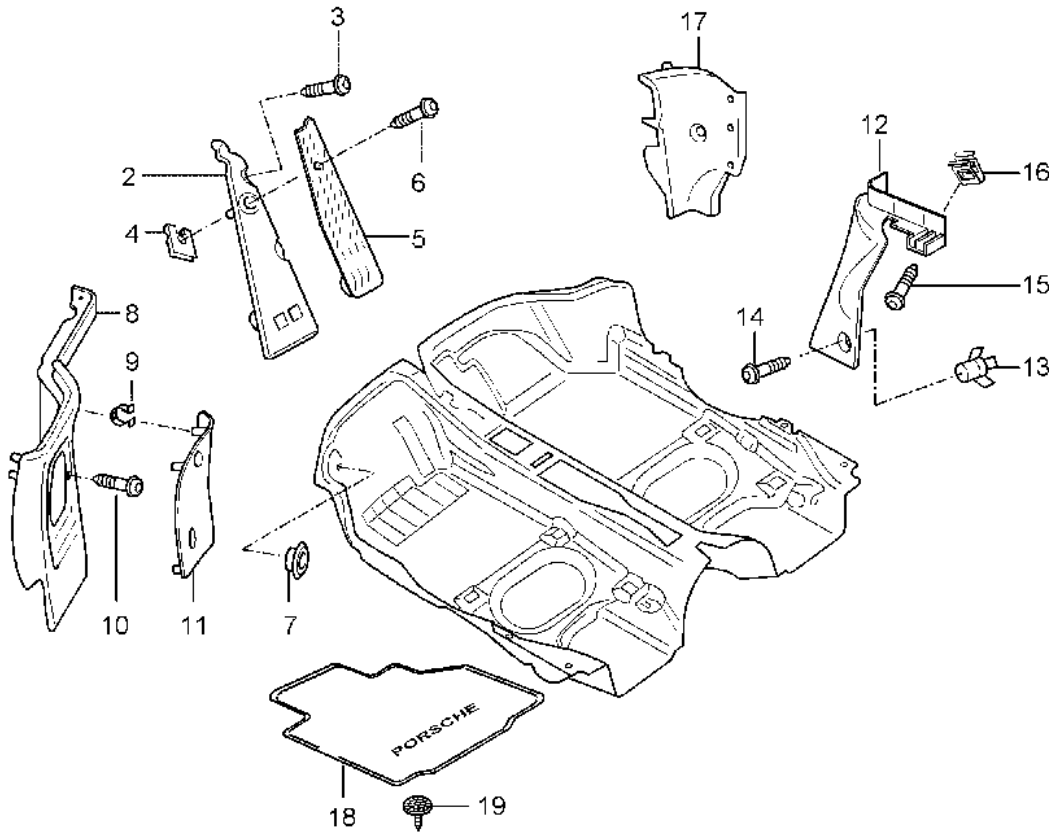

Model: 986 97

Model life 1997>>2004

Model: 986 97 Model life 1997>>2004

Pos	Part Number	Description	Remark	Qty	Model
		Interior equipment			
		Carpet			
		Linings			
1	986 551 011 02	Carpet	/LL	1	
		Carpet			
	986 551 011 02 EEW	Black			
	986 551 011 02 EEX	Graphite grey			
	986 551 011 02 EEY	Savanna			
	986 551 011 02 EFB	Nephrite green	-00		
	986 551 011 02 FAR	Nephrite green	01-		
	986 551 011 02 EFC	Boxster red			
	986 551 011 02 EEZ	Metropole blue	98-		
	986 551 011 02 VRL	Dark grey	00-		
	986 551 011 02 VRM	Brown/natural	00-		
	986 551 011 02 FAP	Cinnamon brown	01-		
	986 551 011 02 FKF	Cocoa	04		
(1)	986 551 011 03	Carpet	/RL	1	
		Carpet			
	986 551 011 03 EEW	Black			
	986 551 011 03 EEX	Graphite grey			
	986 551 011 03 EEY	Savanna			
	986 551 011 03 EFB	Nephrite green	-00		
	986 551 011 03 FAR	Nephrite green	01-		
	986 551 011 03 EFC	Boxster red			
	986 551 011 03 EEZ	Metropole blue	98-		
	986 551 011 03 VRL	Dark grey	00-		
	986 551 011 03 VRM	Brown/natural	00-		
	986 551 011 03 FAP	Cinnamon brown	01-		
	986 551 011 03 FKF	Cocoa	04		
-	996 551 813 00	Protective film	/LL	1	
-	996 551 815 00	Protective film	/RL	1	
		Carpet			
2	996 551 211 00	Foot support	/LL	1	
(2)	996 551 212 00	Foot support	/RL	1	
3	999 073 062 02	Tapping screw	/LL	2	
		4,8 X 19			
(3)	900 143 155 09	Combination screw	/RL	1	
		4,8 X 32			
4	999 591 485 02	Speed nut	/RL	2	
		4,8			
5	996 551 611 00	Cover	/LL	1	
(5)	996 551 612 00	Cover	/RL	1	
		Foot support			
6	999 919 161 09	Oval-head screw	/LL	1	
		5,0 X 18			
(6)	900 143 155 02	Oval-head screw	/RL	1	
		4,8 X 32			
7	803 803 583 A	Stopper		2	
		20,0 X 30,0			
7	999 703 196 40	Lid		2	
		20,0 X 30,0			
8	996 551 101 00	Lining	/LL	1	
		Carpet			
	996 551 101 00 EAQ	Black			
	996 551 101 00 EAR	Graphite grey			
	996 551 101 00 EAS	Savanna			
	996 551 101 00 EAT	Nephrite green			
	996 551 101 00 EAU	Boxster red			
	996 551 101 00 EBU	Metropole blue	98-		
	996 551 101 00 VRN	Dark grey	00-		
	996 551 101 00 VRO	Brown/natural	00-		
	996 551 101 00 FBZ	Cinnamon brown	01-		
	996 551 101 00 FKJ	Cocoa	04		