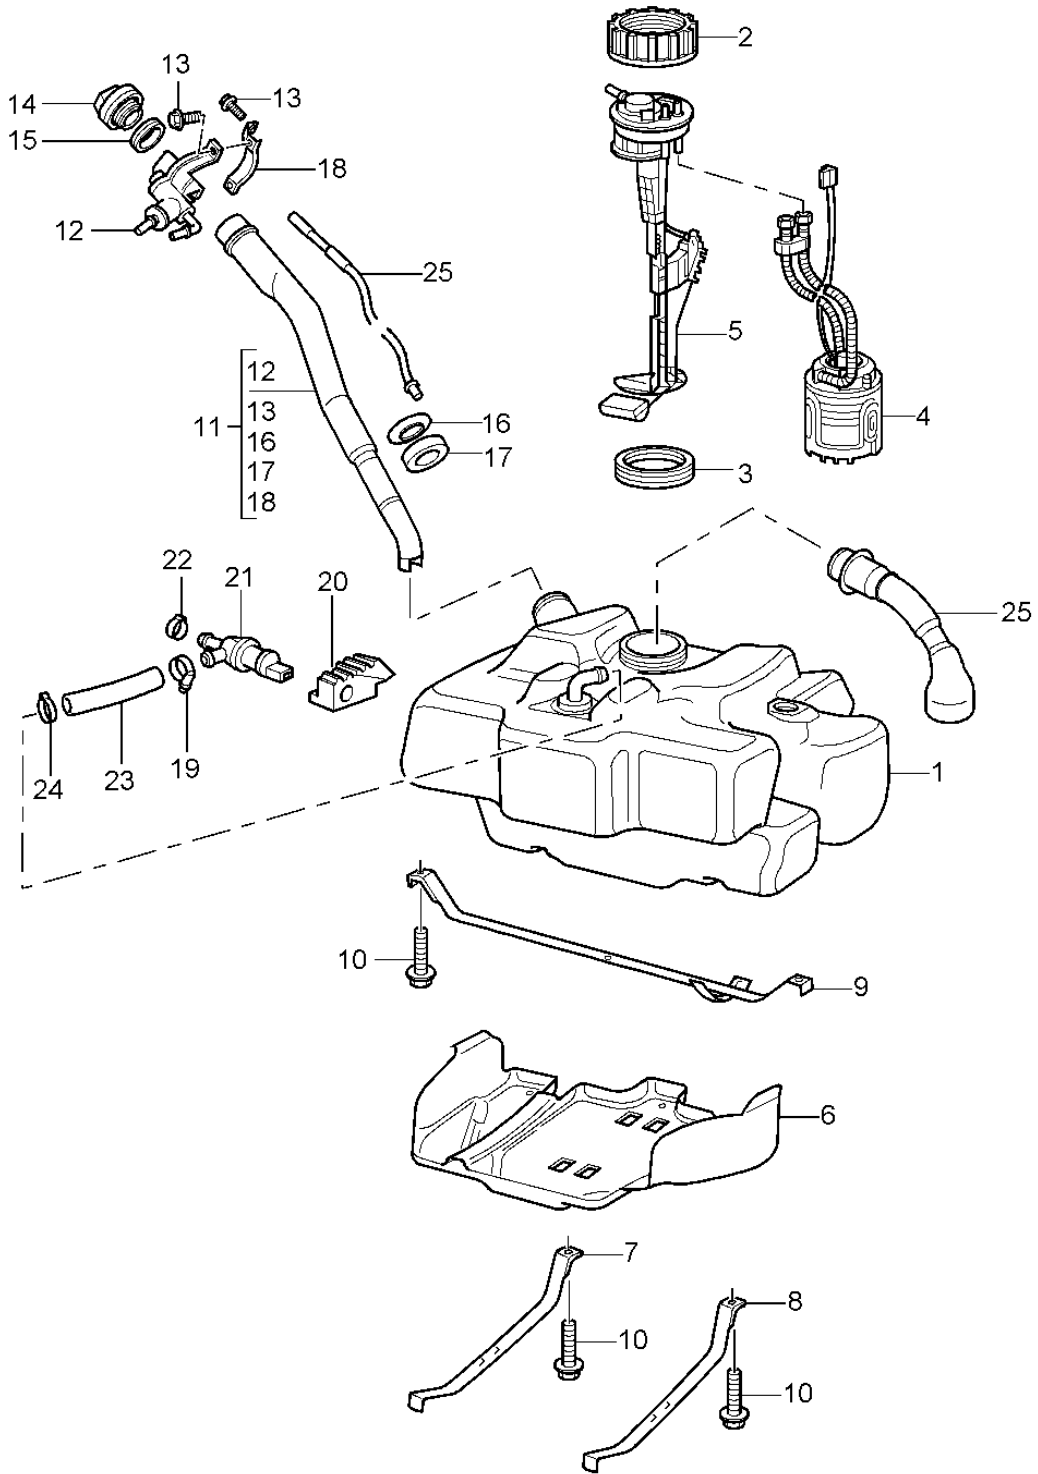

Model: 986 97

Model life 1997>>2004

Model: 986 97 Model life 1997>>2004

Pos	Part Number	Description	Remark	Qty	Model
1	996 201 021 02	Fuel tank	/LL -01	1	
1	996 201 021 05	Fuel tank	/LL 02-	1	
(1)	996 201 022 02	Fuel tank	/RL -01	1	
(1)	996 201 022 03	Fuel tank	/RL 02-	1	
2	996 201 623 00	Union nut		1	
3	321 919 133	Sealing ring	-97	1	
3		Sealing ring	98-	1	
4	996 620 102 00	Fuel pump	-01	1	
4	996 620 132 00	Fuel pump	02-	1	
5	996 620 808 00	Tank gauge	-99	1	
(5)		Tank gauge	-01	1	
(5)	996 620 832 01	Tank gauge	02-	1	
6	996 201 331 00	Protective plate	/LL	1	
(6)	996 201 331 02	Protective plate	/RL	1	
7	996 201 105 02	Restraining strap		1	
8	996 201 106 02	Restraining strap		1	
9	996 201 107 02	Restraining strap	/LL	1	
9	996 201 108 00	Restraining strap	/RL	1	
10	900 075 479 09	Combination screw M 8 X 40		4	
11	996 201 043 09	Filler neck		1	M009
11	986 201 043 04	Filler neck		1	M009/150 M009/193
11	996 201 043 09	Filler neck	-00	1	M008
11		Filler neck	01-	1	M008
11	996 201 043 10	Filler neck	-00	1	M008/150 M193
11		Filler neck	01-	1	M008/150 M193
12	996 201 143 01	Bleeder valve	-97	1	
12		Bleeder valve	98-	1	
13	900 378 036 09	Hexagon-head bolt M 6 X 12		3	
14	996 201 241 00	Fuel tank cap	-98	1	
14	996 201 241 01	Fuel tank cap	-00	1	
(14)	996 201 241 02	Fuel tank cap with Clip	01-	1	
-	999 507 499 40	Expansion rivet		1	
15	191 201 557	Sealing ring	-98	1	
15		Information available	-98		
15		Sealing ring	99-	1	
15		Information available	99-		
16	996 201 755 00	Support washer		1	
17	996 201 753 00	Gasket		1	
18	996 201 751 00	Support		1	
27	000 043 206 89	Additive Fuel	CHINA	1	
27	000 043 209 02	100 ml Behälter Additive Fuel 100 ml Behälter	CHINA	1