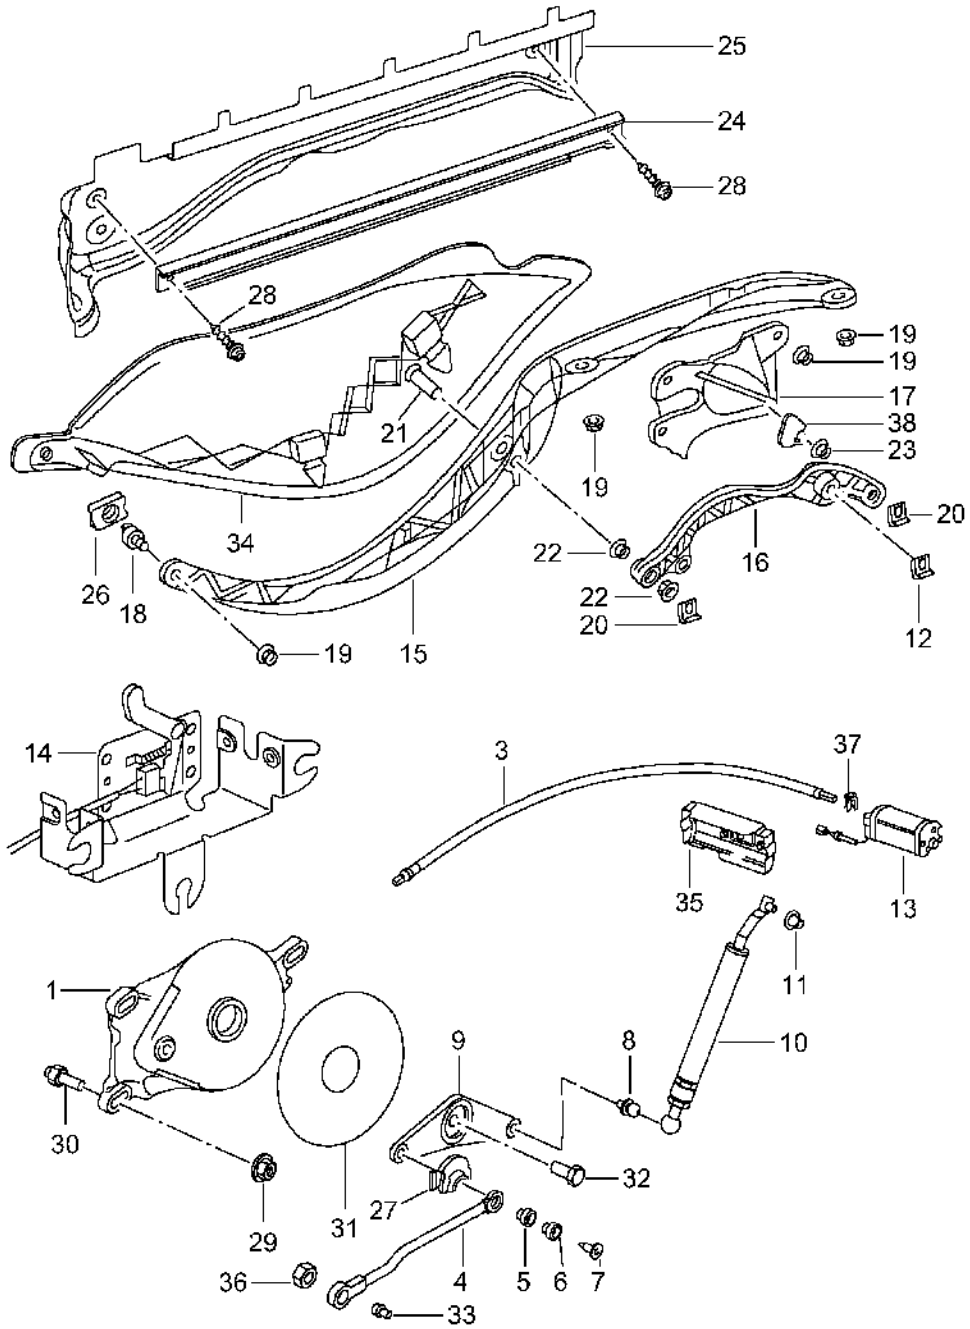

Model: 986 97

Model life 1997>>2004

Model: 986 97 Model life 1997>>2004

Pos	Part Number	Description	Remark	Qty	Model
		Driving mechanism			
		Convertible top			
		Convertible top compartm.			
		Lid			
1	986 561 179 02	Transmission	/L -99	1	
1	986 561 179 03	Transmission	/L 00-	1	
1	986 561 180 02	Transmission	/R -99	1	
1	986 561 180 03	Transmission	/R 00-	1	
3	986 561 717 03	Pliable shaft		2	
4	986 561 279 02	Push rod		2	
5	999 924 039 00	Bush		2	
6	986 561 779 00	Spacer sleeve		2	
7	900 249 054 09	Countersunk-head screw		2	
8	986 561 689 00	Ball pin		2	
9	986 561 479 01	Lever	/L	1	
9	986 561 480 01	Lever	/R	1	
10	986 561 579 00	Push rod	/L	1	
10	986 561 580 00	Push rod	/R	1	
11	999 924 126 00	Bush		2	
12	999 166 075 02	Safety clip		2	
13	986 624 117 00	Electric motor	-03	1	
13	986 624 117 01	Electric motor	04-	1	
14	986 613 767 01	Microswitch		1	
		with			
		Support		1	
(14)	986 624 299 00	Support		1	
		without			
		Microswitch			
15	986 561 551 01	Guide arm	/L	1	
	986 561 551 01 GRV	Prime coated			
(15)	986 561 552 01	Guide arm	/R	1	
	986 561 552 01 GRV	Prime coated			
16	986 561 571 01	Hinge lever	/L	1	
	986 561 571 01 GRV	Prime coated			
16	986 561 572 01	Hinge lever	/R	1	
	986 561 572 01 GRV	Prime coated			
17	986 561 679 00	Bearing bracket	/L	1	
	986 561 679 00 GRV	Prime coated			
17	986 561 680 00	Bearing bracket	/R	1	
	986 561 680 00 GRV	Prime coated			
18	986 561 677 00	Ball pin		1	
19	900 377 010 09	Hexagon nut		12	
20	999 166 075 02	Safety clip		4	
(20)	986 561 873 00	Lock		2	
21	999 088 027 30	Bolt		2	
22	999 924 049 01	Bush		4	
23	999 924 069 00	Bearing sleeve		2	
24	986 561 253 01	Guide rail	/L	1	
24	986 561 254 01	Guide rail	/R	1	
25	986 561 761 02	Water drain plate	/L	1	
	986 561 761 02 GRV	Prime coated			
25	986 561 762 02	Water drain plate	/R	1	
	986 561 762 02 GRV	Prime coated			
26	986 561 577 01	Slide		2	
27	986 561 881 00	Rubber bush		2	
28	900 067 379 09	Pan-head screw		4	
29	999 076 055 09	Hexagon nut		6	
30	986 561 789 00	Spacer bolt	-99	6	
30	986 561 789 01	Spacer bolt	00-	6	
31	986 561 589 03	Washer		2	
32	999 217 095 02	Hexagon-head bolt		2	
32	900 378 288 01	Hexagon-head bolt		2	
33	986 561 879 00	Ball pin		2	