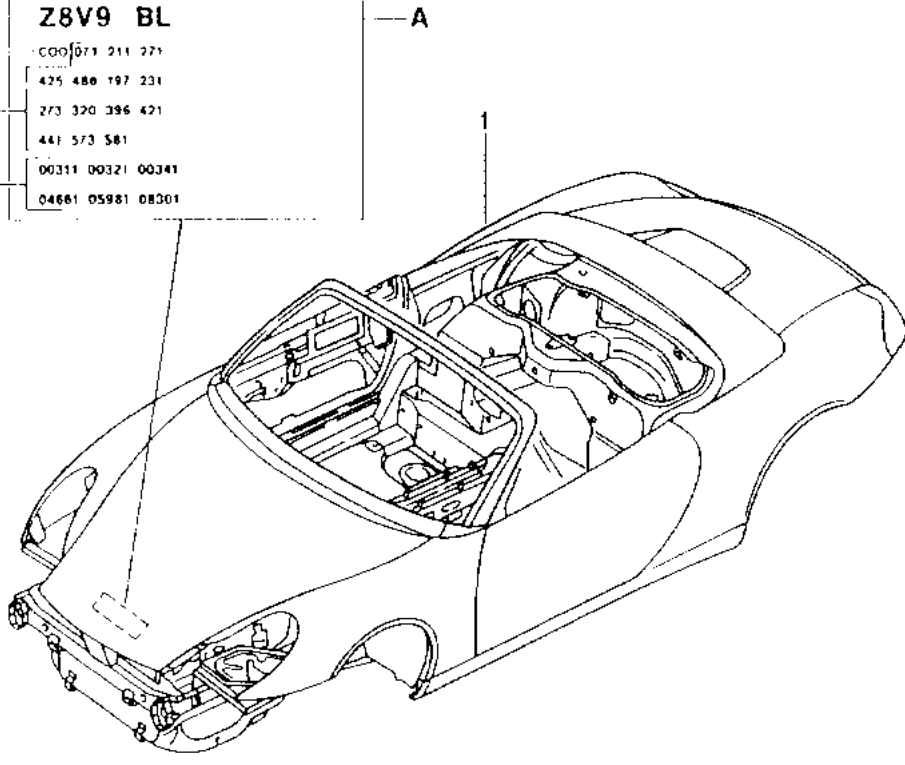

Model: 986 97

Model life 1997>>2004

Pos	Part Number	Description	Remark	Qty	Model
-	999 507 570 40	Hose holder 11,0/18,0	/RL -99	1	
6	986 423 145 04	Deflection roller	-99	1	
7	986 423 253 03	Bolt	-99	1	
8	986 423 135 04	Lid	-99	1	
9	986 423 331 00	Grommet	-99	1	
10	996 606 115 00	Pedal sensor	00-	1	
10	996 606 115 01	Pedal sensor	00-	1	
10	996 606 115 02	Pedal sensor	00-	1	
11	996 423 389 01	Support	00-	1	
12	900 377 010 09	Hexagon nut M 6	00-	5	
13	996 423 394 00	Support	/RL 00-	1	
14	900 146 157 09	Round head screw M 5 X 55		1	

Model: 986 97

Model life 1997>>2004

B	WP0777 98z VS 602477
C	986 310
	M96 20 65W G8600
	Z8V9 BL
D	COOj071 211 271
	425 480 197 231
E	273 320 396 421
	441 573 581
F	00311 00321 00341
	04661 05981 08301