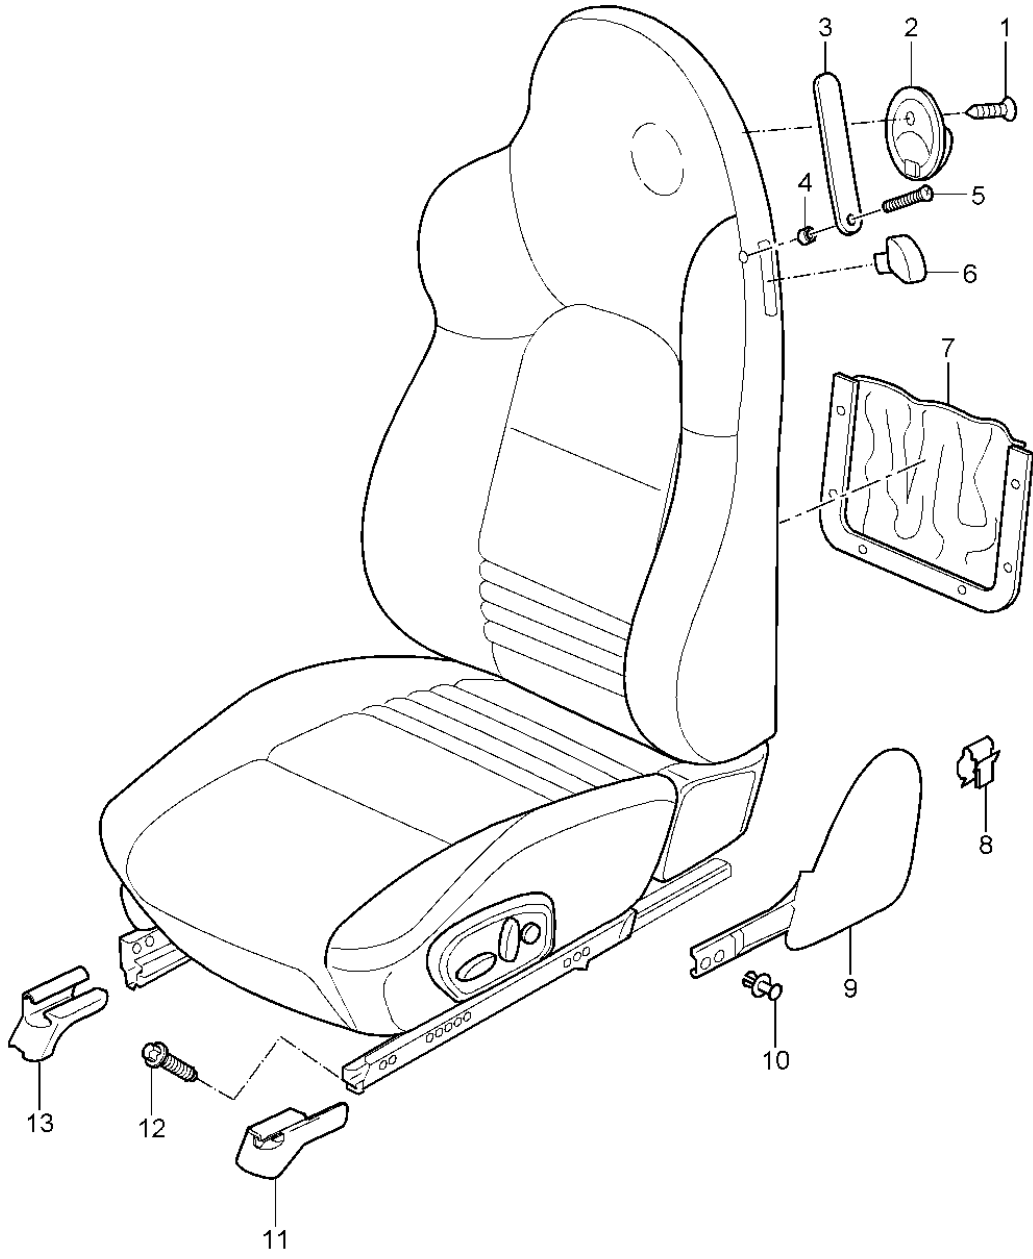

Model: 986 97

Model life 1997>>2004

Model: 986 97 Model life 1997>>2004

Pos	Part Number	Description	Remark	Qty	Model
		Sports seat			BOXSTER
		Sports seat Complete			
		Not available			
1	999 919 180 07	Countersunk-head screw M 5 X 18	-99	2	
(1)	999 919 199 09	Countersunk-head screw M 5 X 25	00-	2	
2	986 521 363 00	Coat hook	-99	2	
(2)	996 521 373 00	Coat hook	00-	2	
	996 521 373 00 A03	Black			
3	986 521 345 00	Support for seatbelt	98-	2	
	986 521 345 00 8YR	Black			
	986 521 345 00 C50	Graphite grey			
	986 521 345 00 G10	Metropole blue			
	986 521 345 00 S30	Savanna			
	986 521 345 00 J30	Nephrite green			
	986 521 345 00 M30	Boxster red			
	986 521 345 00 D11	Dark grey	00-		
	986 521 345 00 T11	Brown/natural	00-		
	986 521 345 00 P11	Cinnamon brown			
	986 521 345 00 9Q3	Cocoa			
4	999 209 050 40	Spacer sleeve		2	
5	999 919 189 07	Countersunk-head screw 3,5 X 25		4	
-	999 507 669 40	Cone washer 4,3 X 12,8		2	
-	999 507 670 40	Cap 12,8 X 14,5		2	
-	999 507 671 17	Snap fastener lower part Lower part		2	
6	996 521 321 01	Control button	/L -98	2	
(6)	996 521 421 00	Control button	/L 99-	2	
(6)	996 521 322 01	Control button	/R -98	2	
(6)	996 521 422 00	Control button	/R 99-	2	
7	996 521 313 00	Bag		2	
		Leatherette			
	996 521 313 00 A10	Black			
(7)	996 521 313 01	Bag		2	M983
		Leather			
	996 521 313 01 8YR	Black			
8	999 507 592 01	Cable clamp		2	
		Cap 1,0 - 6,0			
9	986 521 315 01	Cap	/L -99	1	M009/016/375
	986 521 315 01 B12	Black-grey			
(9)	986 521 316 01	Cap	/R -99	1	M009/016/376
	986 521 316 01 B12	Black-grey			
(9)	996 521 315 01	Cap	/L 00-	1	M009/016/375
	996 521 315 01 C02	Metal grey			
(9)	996 521 316 01	Cap	/R 00-	1	M009/016/376
	996 521 316 01 C02	Metal grey			
10	999 507 599 40	Expansion rivet 10		2	
11	996 521 362 00	Cover	/L -99	1	
		Right seat Inner			
	996 521 362 00 01C	Satin black			
(11)	996 521 362 01	Cover	/L 00-	1	
		Right seat Inner			
	996 521 362 01 01C	Satin black			