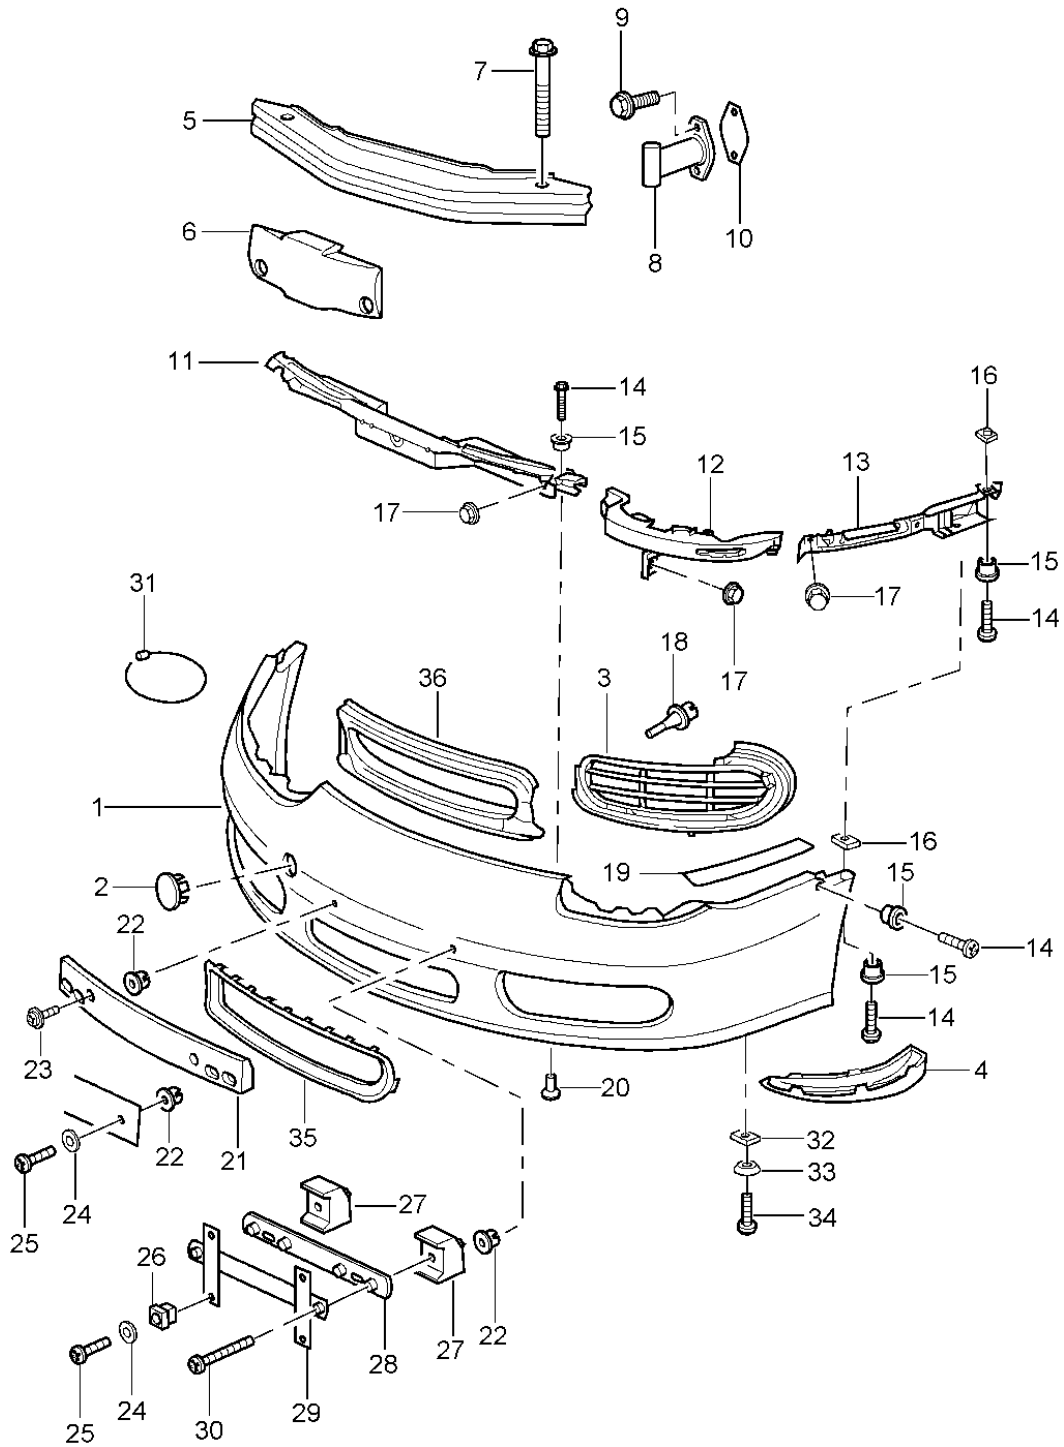

Model: 986 97

Model life 1997>>2004

Model: 986 97 Model life 1997>>2004

Pos	Part Number	Description	Remark	Qty	Model
		Bumper			
		Front			
1	986 505 311 03	Lining	-02	1	M009
	986 505 311 03 G2X	Prime coated			
(1)	986 505 311 04	Lining	-02	1	M008
	986 505 311 04 G2X	Prime coated			
(1)	986 505 311 05	Lining	03-	1	M009
	986 505 311 05 G2X	Prime coated			
(1)	986 505 311 06	Lining	03-	1	M008
	986 505 311 06 G2X	Prime coated			
2	964 505 103 00	Cap	-02	1	
	964 505 103 00 G2X	Prime coated			
(2)	986 505 511 00	Cap	03-	1	
	986 505 511 00 G2X	Prime coated			
3	986 505 553 01	Grille frame	/L -02	1	M009
	986 505 553 01 01C	Satin black			
3	986 505 553 03	Grille frame	/L 03-	1	
	986 505 553 03 01C	Satin black			
(3)	986 505 554 01	Grille frame	/R -02	1	M009
	986 505 554 01 01C	Satin black			
(3)	986 505 554 03	Grille frame	/R 03-	1	
	986 505 554 03 01C	Satin black			
-	986 505 531 00	Disc	/L 03-	1	
		Upper			
	986 505 531 00 G2X	Prime coated			
-	986 505 532 00	Disc	/R 03-	1	
		Upper			
	986 505 532 00 G2X	Prime coated			
-	986 505 533 00	Disc	/L 03-	1	
		Lower			
	986 505 533 00 G2X	Prime coated			
-	986 505 534 00	Disc	/R 03-	1	
		Lower			
	986 505 534 00 G2X	Prime coated			
-	999 507 708 09	Clamping washer		4	
(3)	986 505 553 02	Grille frame	/L -02	1	M008
	986 505 553 02 9A4	Titanium metallic			
(3)	986 505 554 02	Grille frame	/R -02	1	M008
	986 505 554 02 9A4	Titanium metallic			
4	996 505 525 00	Cover	/L	1	
	996 505 525 00 01C	Satin black			
(4)	996 505 526 00	Cover	/R	1	
	996 505 526 00 01C	Satin black			
5	996 505 011 00	Bumper reinforcement		1	
(6)	986 505 777 01	Foam part		1	
7	900 378 088 09	Hexagon-head bolt		2	
		M 12 X 100			
7	900 378 088 01	Hexagon-head bolt		2	
		M 12 x 100			
8	996 505 019 01	Impact pipe		2	
(8)	996 505 015 00	Impact absorber		2	M058
9	900 075 457 02	Combination screw		4	
		M 8 X 30			
10	964 505 775 00	Desk pad		2	
10	996 505 775 00	Desk pad		2	
11	996 505 531 00	Retaining strip		1	
11	996 505 531 01	Retaining strip		1	
		Centre			
12	996 505 539 00	Bracket	/L	1	
(12)	996 505 540 00	Bracket	/R	1	
13	996 505 535 00	Retaining strip	/L	1	
(13)	996 505 536 00	Retaining strip	/R	1	
14	900 144 101 02	Tapping screw		X	