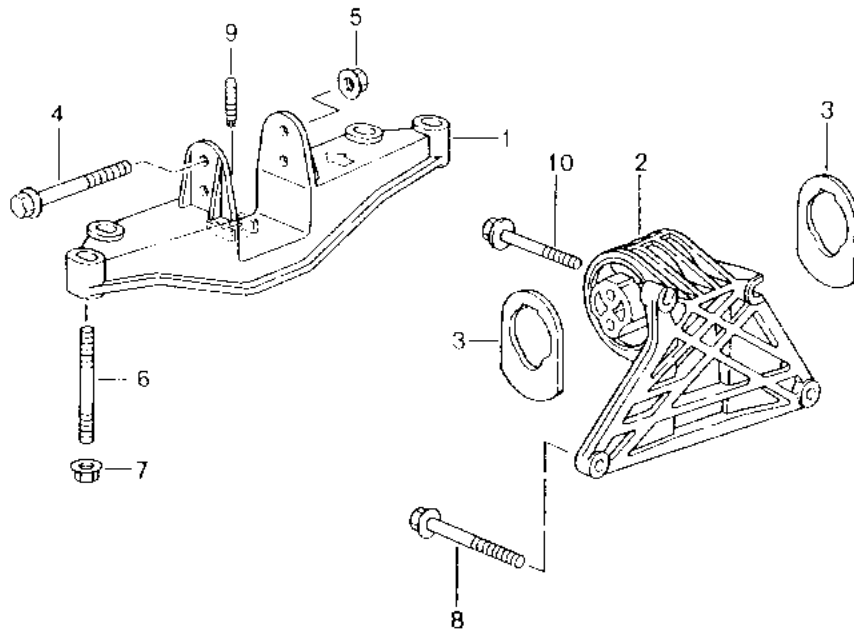

Model: 986 97

Model life 1997>>2004

Model: 986 97

Model life 1997>>2004

Pos	Part Number	Description	Remark	Qty	Model
		Engine suspension			
1	986 375 309 01	Engine carrier		1	
2	986 375 023 05	Engine bracket	-98	1	
2	986 375 023 07	Engine bracket	99-	1	
3	986 375 255 01	Stop		2	
4	900 378 167 09	Hexagon-head bolt M 10 X 110		2	
4	900 378 294 01	Hexagon-head bolt M 10 X 110		2	
5	900 380 008 09	Lock nut M 10		2	
6	999 061 101 09	Stud M 10 X 68	-97	4	
6	999 061 106 09	Stud M 10 X 83	98-	4	
7	999 076 053 09	Hexagon nut M 10		4	
8	999 072 027 09	Hexagon-head bolt M 10 X 120		3	
9	999 919 169 02	Stud 6,0 X 11/M6		1	
10	999 072 036 09	Hexagon-head bolt M 10 X 80		1