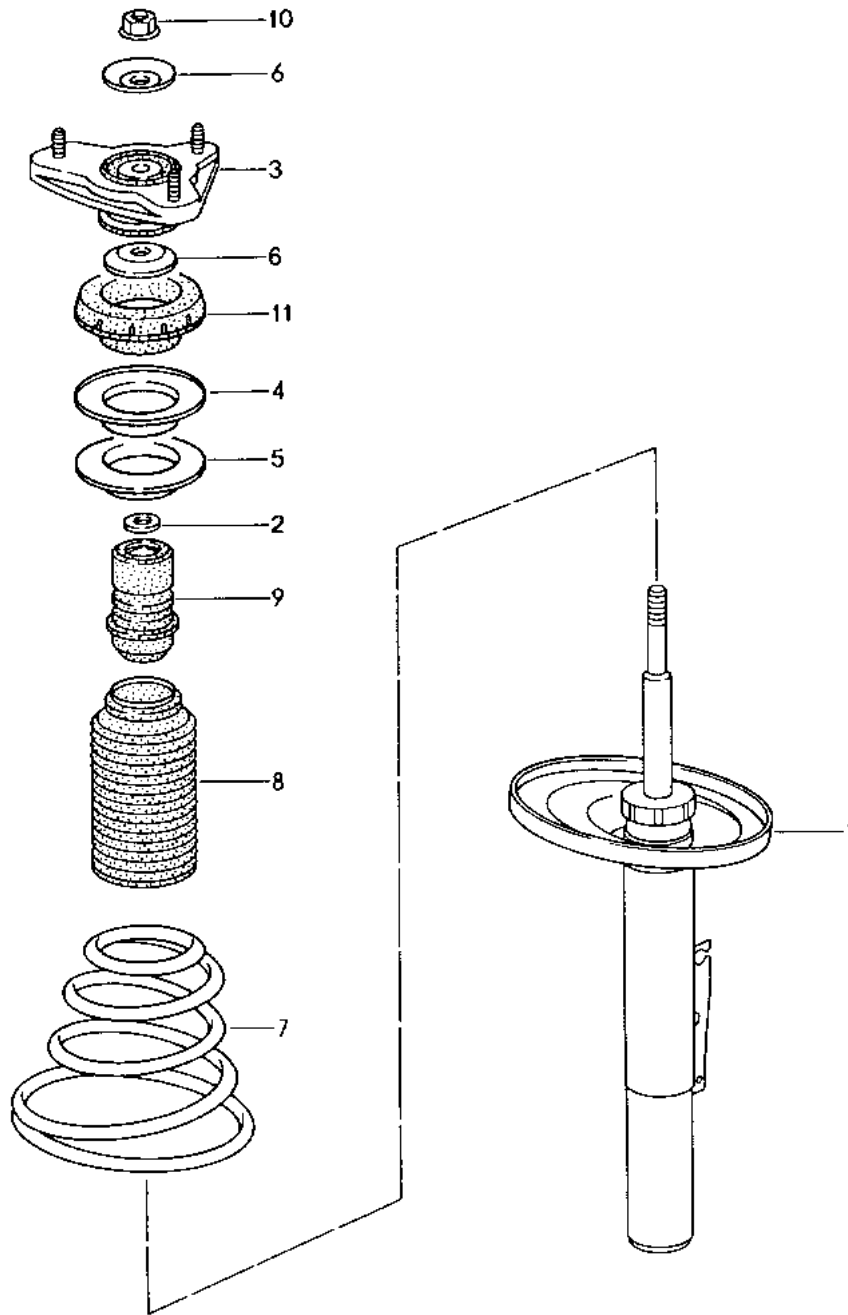

Model: 986 97

Model life 1997>>2004