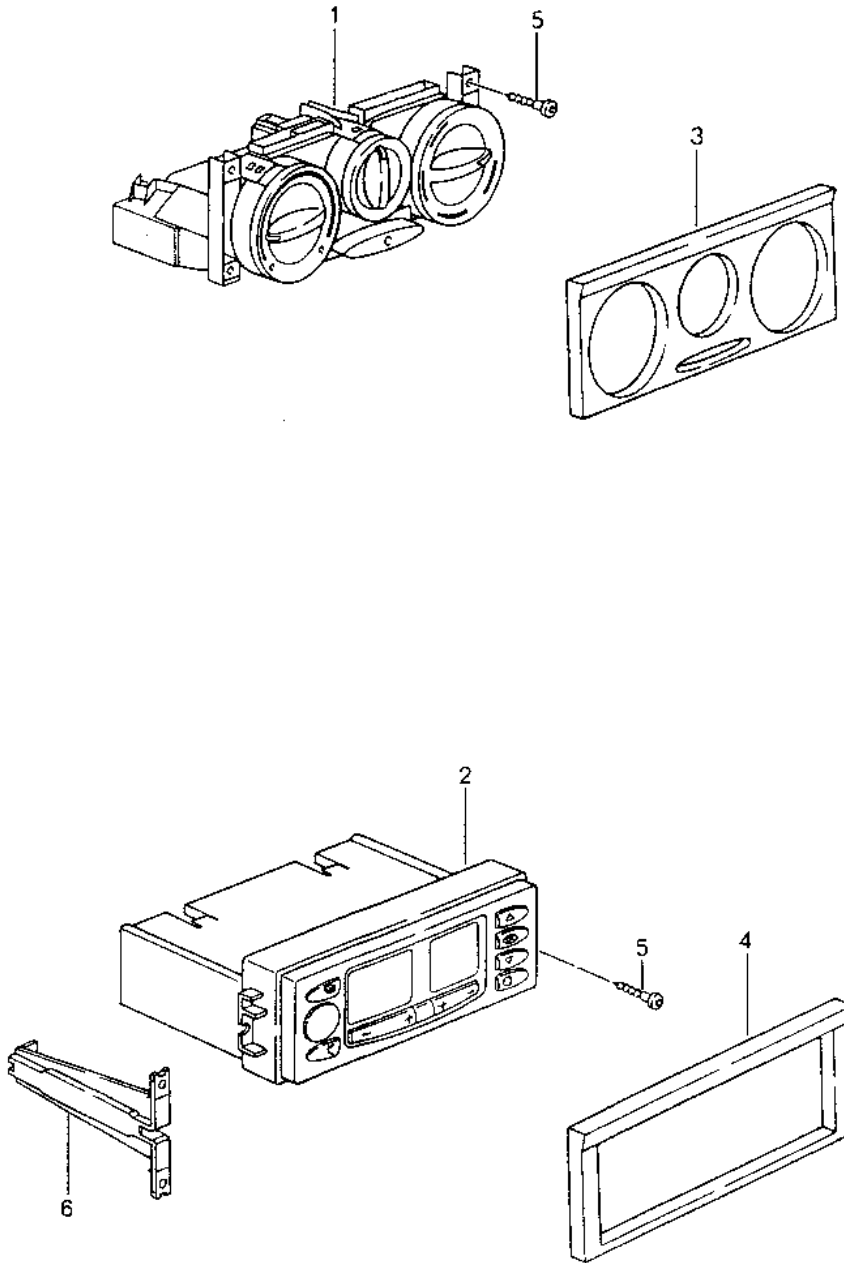

Model: 986 97 Model life 1997>>2004

Pos	Part Number	Description	Remark	Qty	Model
1	996 573 105 03	Refrigerant circuit			
1		Refrigerant line	-97	1	
1		Refrigerant line	98-	1	
2	996 573 104 02	Refrigerant line	-97	1	
2		Refrigerant line	98-	1	
3	944 573 143 01	Desiccator		1	
4	996 573 451 00	Support		1	
5	996 573 106 00	Refrigerant line		1	
6	996 573 091 01	Intake pipe		1	
7	986 573 099 04	Intake pipe		1	M96.20
7	986 573 099 03	Intake pipe	98-	1	
8	986 573 097 01	Pressure line	-01	1	
8	986 573 097 02	Pressure line	02-	1	
9	996 573 108 02	Pressure line	/LL -01	1	
9	996 573 108 03	Pressure line	/LL 02	1	
(9)	996 573 108 01	Pressure line	/RL	1	
10	996 573 092 01	Pressure line		1	
11	996 573 094 02	Refrigerant line		1	
12	996 347 543 00	Cable holder		2	
13	996 573 111 00	Condenser		2	
14	996 573 093 02	Intake pipe	/LL	1	
14	996 573 093 03	Intake pipe	/RL	1	
15	996 347 543 00	Cable holder		X	
16	999 707 247 40	O-ring		2	
		7,5X2			
17	999 707 382 40	O-ring		8	
		23,8X2,4			
18	999 707 250 40	O-ring		8	
		10,6X2			
18	999 707 434 41	O-ring		8	
		10,6X2			
19	999 707 252 40	O-ring		X	
		17X2			
20	999 707 262 40	O-ring		X	
		6,7X1,8			
21	964 613 137 01	Pressure switch		1	
22	996 573 711 00	Cover strip		2	
23	900 067 247 02	Combination screw		X	
23	900 067 247 01	Combination screw		X	
24	993 573 243 00	Distributing piece		1	
25	996 573 465 00	Valve		1	
		Intake pipe			
26	944 573 663 02	Cap		1	
27	996 573 466 00	Valve		1	
		Pressure line			
28	944 573 663 01	Cap		1	

Model: 986 97

Model life 1997>>2004