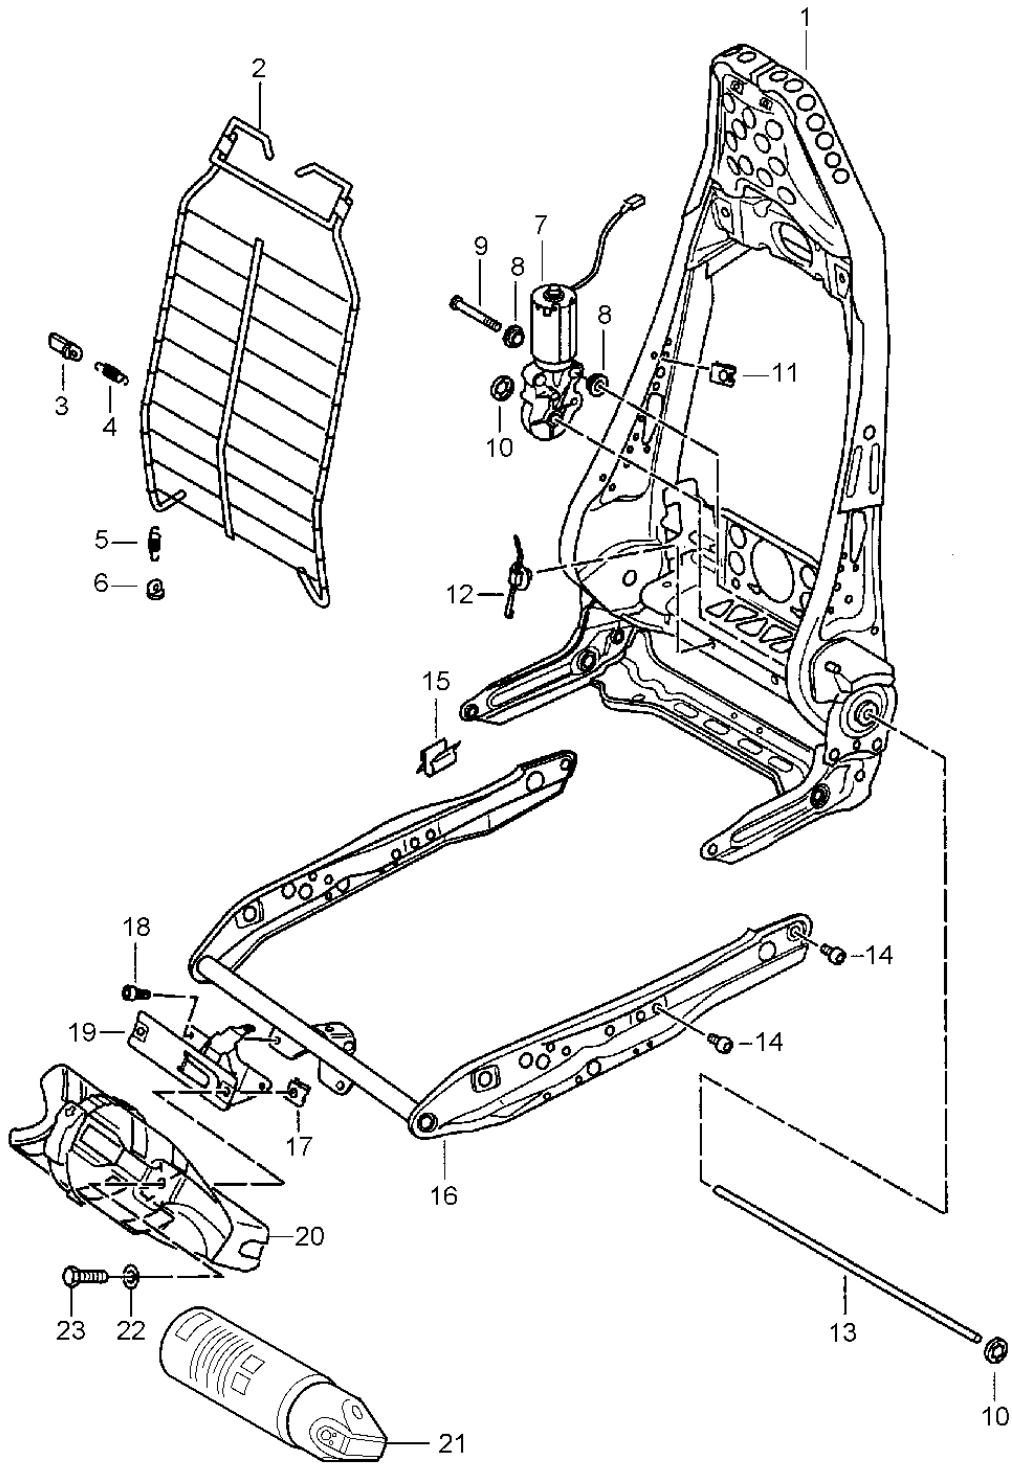

Model: 986 97

Model life 1997>>2004

Pos	Part Number	Description	Remark	Qty	Model
1	986 521 303 06	Backrest shell Standard seat Comfort seat			
1	986 521 303 06 B12	Backrest shell Black-grey	99	2	M016
1	986 521 303 07	Backrest shell Leather	99	2	M010
	986 521 303 07 8YR	Black			
	986 521 303 07 C50	Graphite grey			
	986 521 303 07 G10	Metropole blue			
	986 521 303 07 S30	Savanna			
	986 521 303 07 J30	Nephrite green			
	986 521 303 07 M30	Boxster red			
1	986 521 303 06	Backrest shell Lacquered	00-	2	M016
	986 521 303 06 01C	Satin black			
2	999 143 009 01	Screw Backrest shell M 5 X 16		X	
-	900 151 027 02	Washer 5,3		4	
3	996 521 320 00	Bracket Backrest side bolster	/R -00	2	
3	996 521 320 01	Cup Backrest side bolster	/R 01-	2	
4	999 507 594 01	U-clamp Backrest cover 1,0 - 2,0		28	
5	311 881 247	Clip Mount Cover		4	
6	996 521 319 00	Centre part Bracket Backrest side bolster	/L -00	2	
6	996 521 319 01	Cup Backrest side bolster	/L 01-	2	

Model: 986 97

Model life 1997>>2004