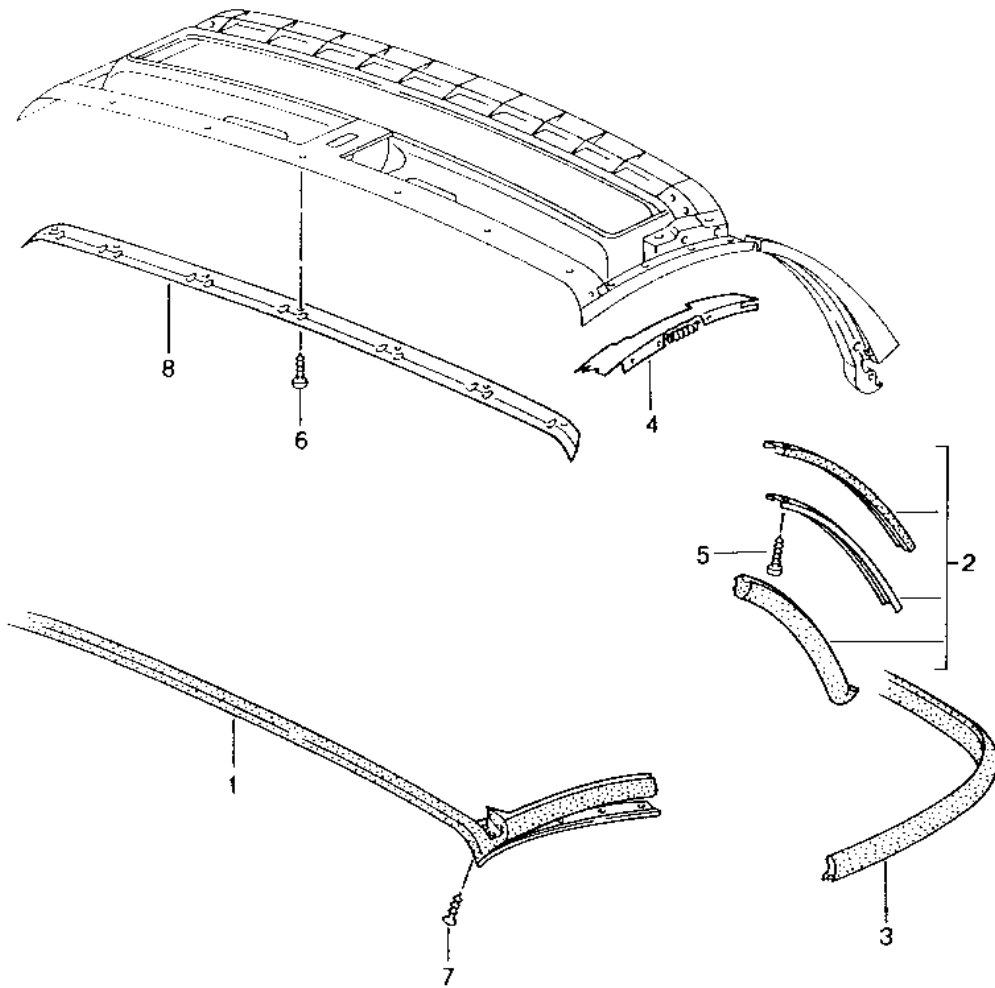

Model: 986 97 Model life 1997>>2004

Pos	Part Number	Description	Remark	Qty	Model
20	986 561 972 01	Belt	/R -02	1	
20	986 561 972 03	Belt	/R 03-	1	
-	900 333 001 30	Blind rivet		X	
21	986 561 769 00	Leaf spring		2	
22	999 919 139 09	Oval-head screw		4	
-	986 561 671 00	Cover	/L	1	
-	986 561 672 00	Cover	/R	1	
-	986 561 905 00	Piping	/L	1	
		B-pillar			
-	986 561 906 00	Piping	/R	1	
		B-pillar			
23	986 561 247 00	Connecting piece	/L -02	1	
	986 561 247 00 70C	Black			
23	986 561 248 00	Connecting piece	/R -02	1	
	986 561 248 00 70C	Black			
24	986 561 871 00	Guide	-02	4	
25	999 924 118 40	Bush	-02	X	
26	999 919 144 09	Oval-head screw	-02	4	
27	986 561 901 02	Roof strut	-02	1	
(27)	986 561 901 03	Roof strut	03-	1	
28	986 561 237 01	Roof strut	03-	1	
29	986 561 671 02	Cover	/L 03-	1	
(29)	986 561 672 02	Cover	/R 03-	1	
30	986 561 675 01	Cover	/L 03-	1	
(30)	986 561 676 01	Cover	/R 03-	1	
31	999 088 042 30	Bolt	03-	2	
32	999 088 043 30	Bolt	03-	2	
33	986 561 973 00	Restraining strap	03-	2	
34	986 612 315 00	Wiring harness	03-	1	

Model: 986 97

Model life 1997>>2004