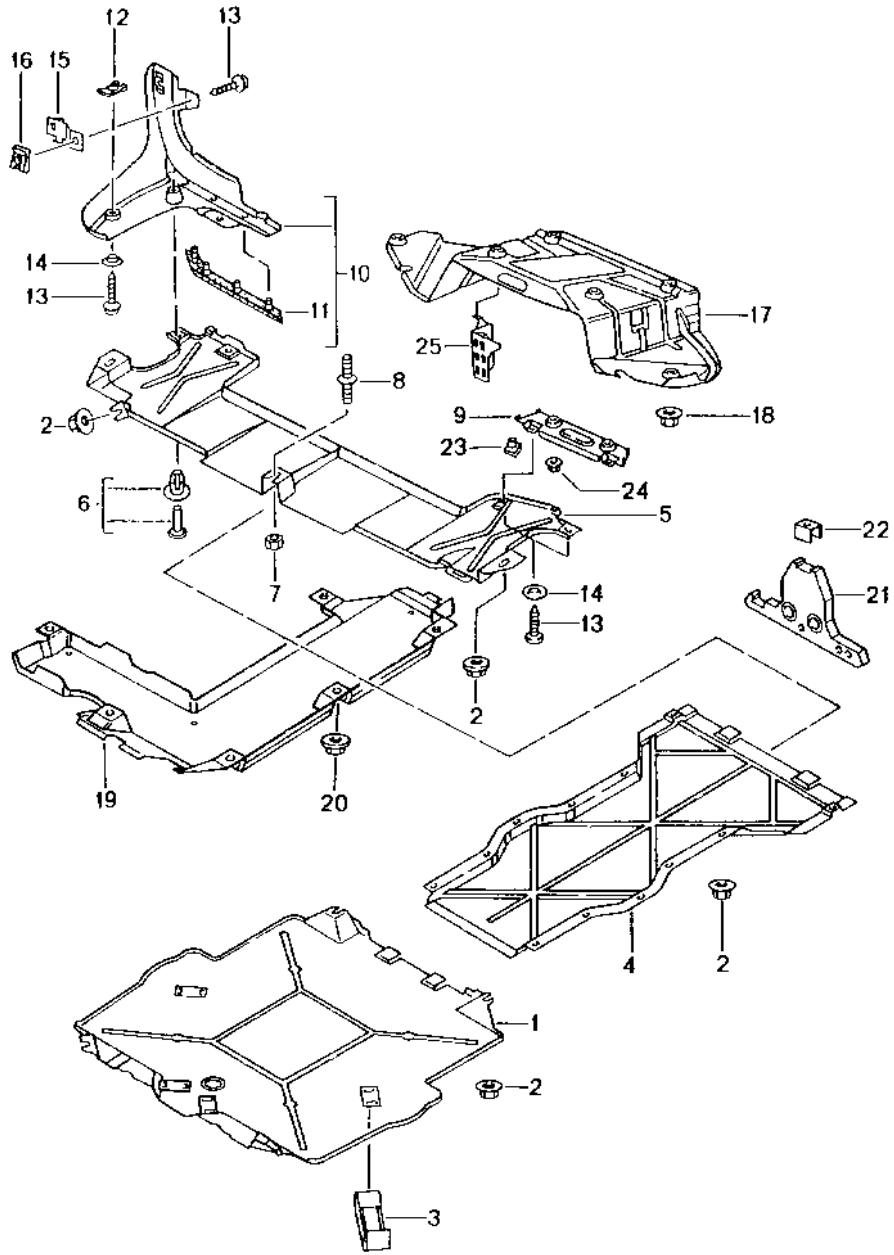

Model: 986 97

Model life 1997>>2004

Model: 986 97 Model life 1997>>2004

Pos	Part Number	Description	Remark	Qty	Model
1	996 504 527 02	Linings for Underbody Cover Front		1	
2	999 049 022 40	Plastic nut		21	
3	999 507 657 09	Clamp Centre		6	
4	996 504 043 02	Cover Centre		1	
5	986 504 119 00	Cover Rear		1	
6	999 507 497 40	Expansion rivet 8,0 X 14,0		X	
7	999 076 068 09	Hexagon nut M 6		1	
7	999 076 068 01	Hexagon nut M 6		1	
8	999 919 169 02	Stud M 6 X 11		1	
(9)	986 504 571 00	Support	97	2	
9	986 504 571 01	Support		2	
10	986 504 393 00	Cover	/L	1	
	986 504 393 00 01C	Satin black			
(10)	986 504 394 00	Cover	/R	1	
	986 504 394 00 01C	Satin black			
11	986 504 893 00	Rubber lip	/L	1	
(11)	986 504 894 00	Rubber lip	/R	1	
12	999 507 348 01	Speed nut ST 4,8		4	
12		Speed nut ST 4,8		4	
13	999 073 061 02	Tapping screw ST 4,8 X 16		X	
14	944 503 255 00	Spacer		X	
15	986 504 593 00	Support		2	
16	999 507 462 02	Speed nut ST 4,8		4	
16	999 507 462 09	Speed nut ST 4,8		4	
17	986 504 605 02	Heat protection		1	
18	999 049 017 09	Hexagon nut		7	
18	999 049 025 09	Collar nut		7	
19	996 504 561 00	Cover		1	
20	999 049 022 40	Plastic nut T5		6	
21	986 504 643 01	Seal	-03	1	
22	986 504 743 00	Support	-03	1	
23	999 591 699 02	Speed nut St 4,8		4	
23	999 591 699 01	Speed nut ST 4,8		4	
24	999 084 212 02	Hexagon nut M 6		2	
25	986 504 651 00	Heat protection	00-	1	M008