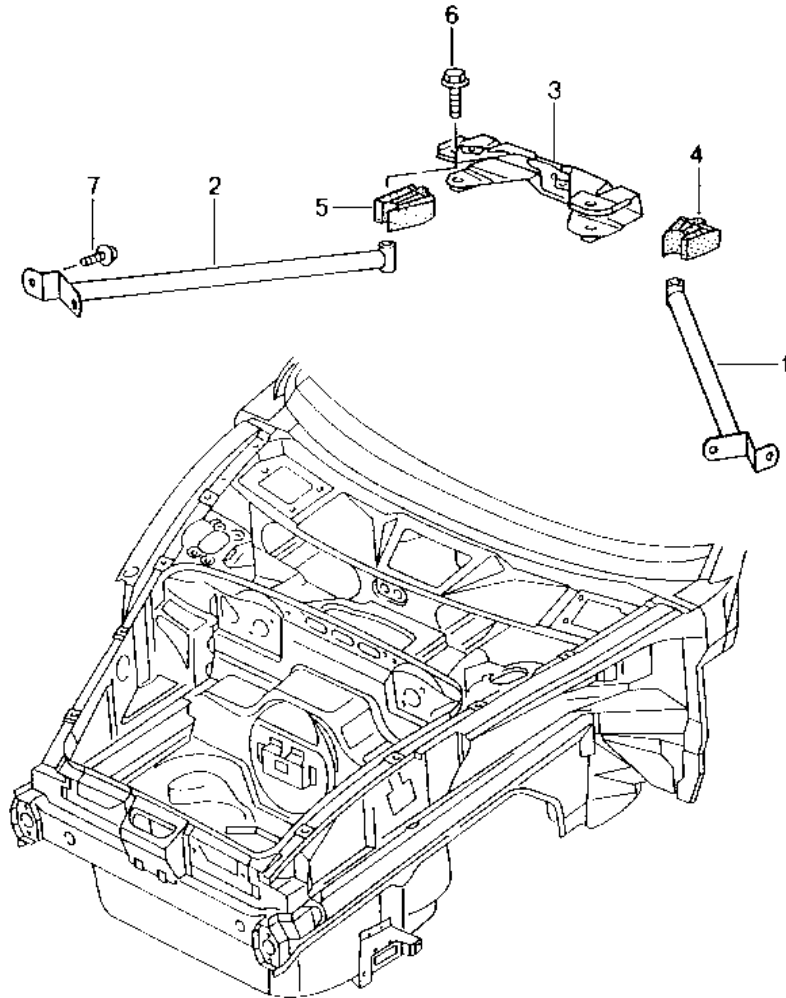

Model: 986 97

Model life 1997>>2004

Model: 986 97

Model life 1997>>2004

Pos	Part Number	Description	Remark	Qty	Model
1	996 504 233 00	Dome strut	/L -02	1	
1	996 504 233 01	Dome strut	/L	1	
2	996 504 234 00	Dome strut	/R -02	1	
2	996 504 234 01	Dome strut	/R	1	
3	996 504 359 00	Bracket		1	
4	996 504 633 00	Filler piece	/L	1	
5	996 504 634 00	Filler piece	/R	1	
6	900 378 100 09	Hexagon-head bolt M 10 X 45		2	
7	900 075 010 09	Hexagon-head bolt M 6 X 12		4	