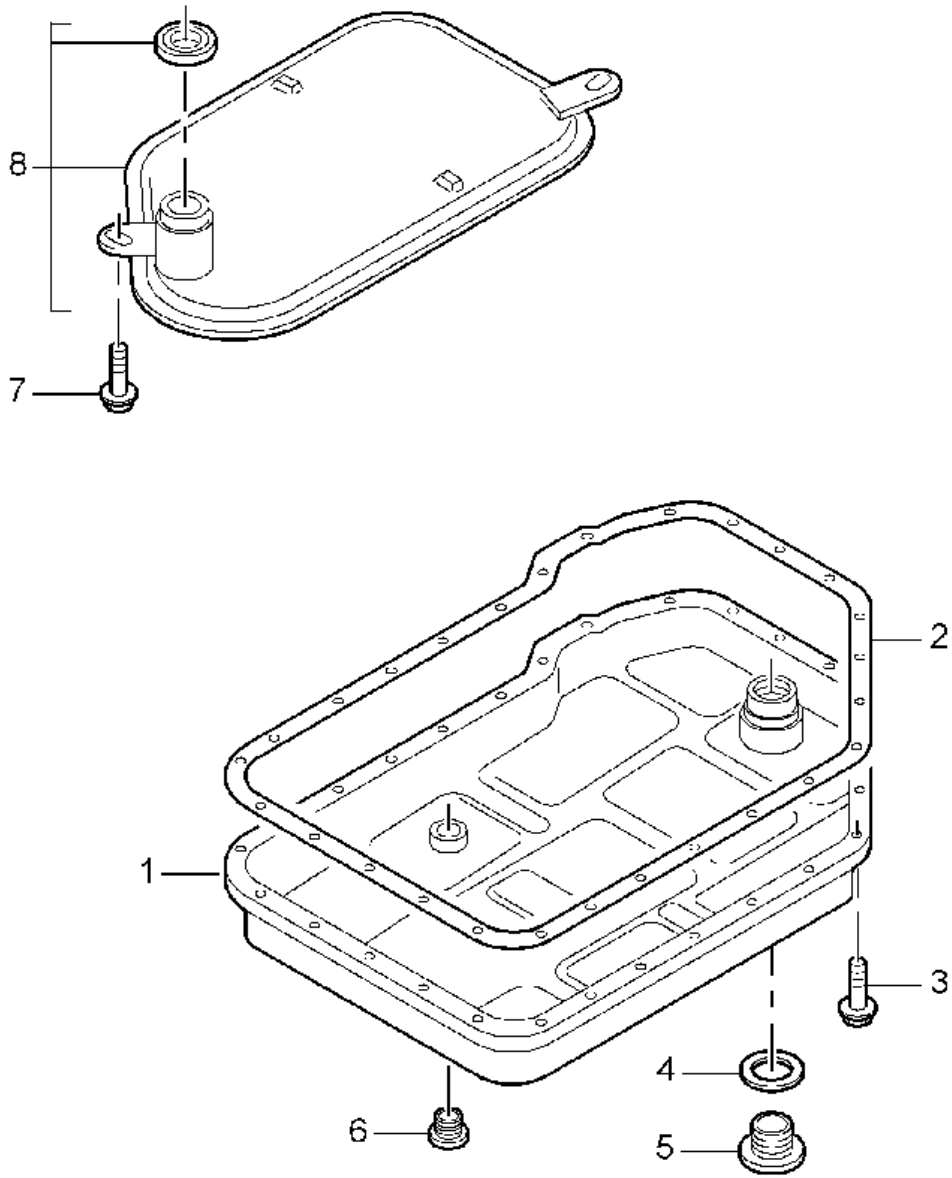

Model: 986 97

Model life 1997>>2004