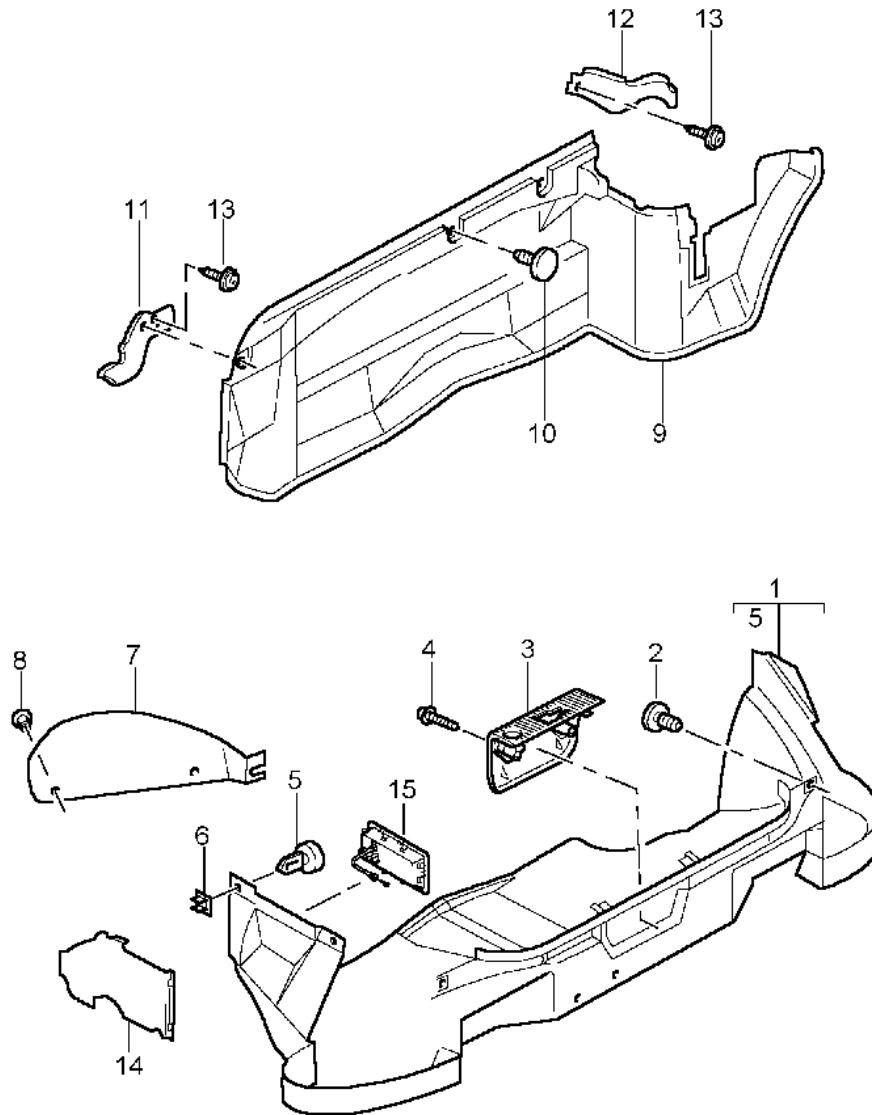

Model: 986 97

Model life 1997>>2004