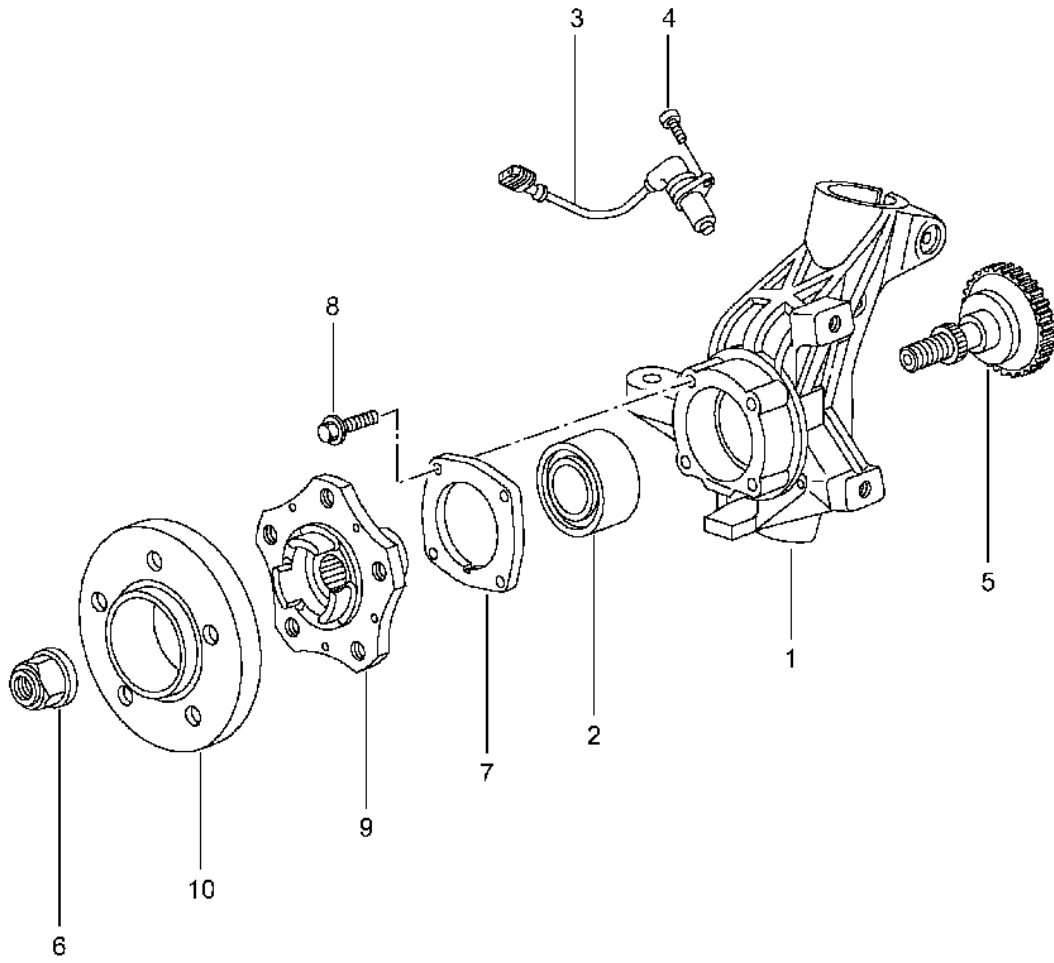

Model: 986 97

Model life 1997>>2004

Pos	Part Number	Description	Remark	Qty	Model
17	900 378 177 09	M 5 X 10 Hexagon-head bolt	99-	1	M601
18	996 631 121 00	M 6 X 30 Sensor	99-	1	M601
19	900 380 015 09	Hexagon nut VM 6	99-	2	M601
19	900 380 015 01	Hexagon nut VM 6	99-	2	M601
20	996 341 375 01	Strut	99-	1	M601
21	996 341 371 03	Support	99-	1	M601
22	999 084 449 09	Lock nut M 12 X 1,5		2	

Model: 986 97

Model life 1997>>2004