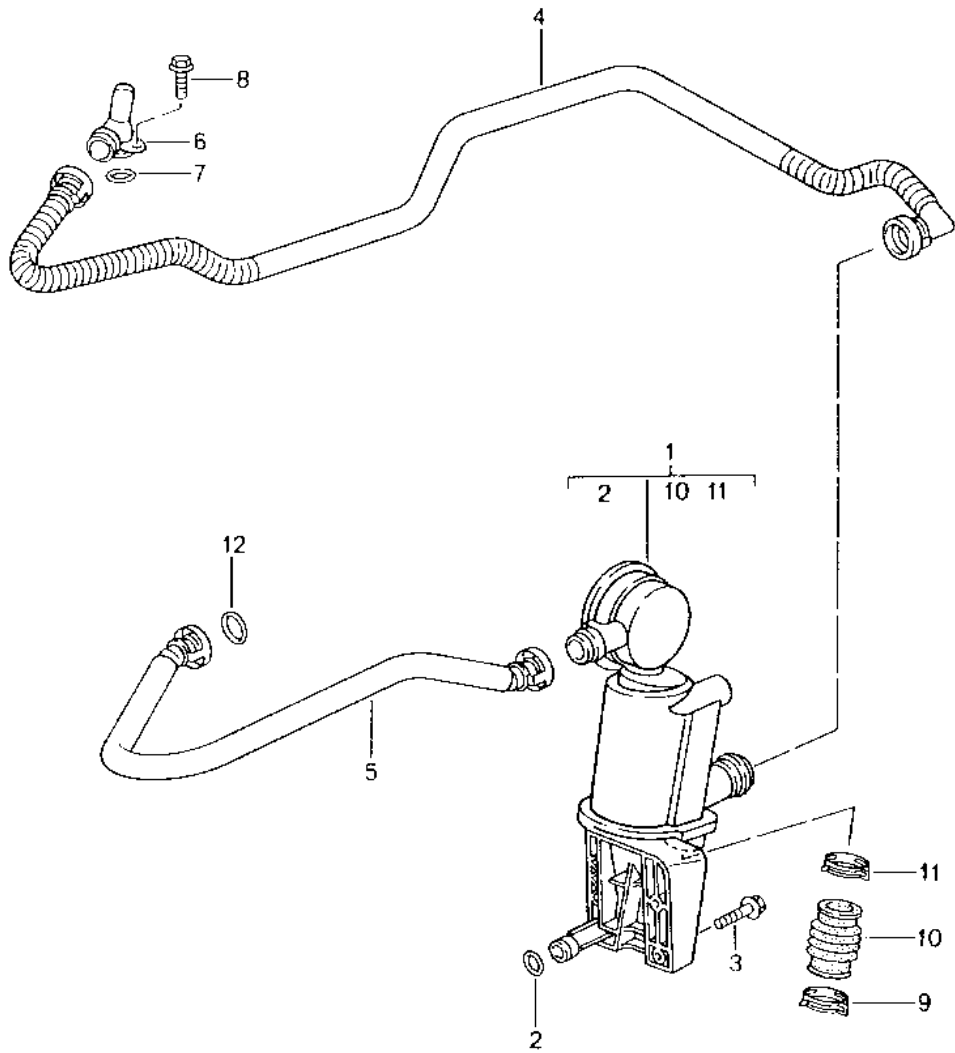

Model: 986 97

Model life 1997>>2004

Model: 986 97 Model life 1997>>2004

Pos	Part Number	Description	Remark	Qty	Model
		Crankcase Bleeding			
(1)	996 107 231 55	Oil separator		1	
(1)	996 107 023 51	Oil separator	-97	1	
1	996 107 023 01	Oil separator	-98	1	
1	996 107 023 02	Oil separator	99-	1	
1	996 107 023 03	Oil separator	99-	1	
1	996 107 023 04	Oil separator	99-	1	
1	996 107 026 00	Oil separator	03-	1	
1	996 107 026 01	Oil separator	03-	1	
2	999 707 256 40	O-ring 14 X 1,78	-99	1	
(2)	996 107 122 00	Sealing ring	99-	1	
3	900 378 177 09	Hexagon-head bolt M 6 X 30		2	
4	996 107 147 53	Breather hose		1	
4	996 107 147 54	Breather hose		1	
4	996 107 147 55	Breather hose	-02	1	
(4)	996 107 147 58	Vent line	03-	1	
5	996 107 145 05	Breather hose M >> 65X 01419		1	M96.20
5	996 107 145 06	Vent line M 65X 01420 >>		1	M96.20
(5)	996 107 146 00	Vent line		1	M96.21/22 M96.23/24
6	996 107 047 51	Connection piece	-02	1	
(6)	996 107 047 00	Connection piece	03-	1	
7	999 707 154 40	O-ring 18,77 X 1,78		1	
8	900 378 163 09	Hexagon-head bolt M 6 X 16		1	
9	999 512 630 00	Hose clamp 32 X 12		1	
10	996 107 237 51	Bellows		1	
(10)	996 107 237 52	Bellows		1	
11	999 512 607 09	Hose clamp 30 X 12	-98	1	
11	999 512 551 00	Hose clamp 30 X 12	99-	1	
11	999 512 551 01	Hose clamp 30 X 12	99-	1	
12	999 707 446 40	O-ring 18,0 X 2,5		4