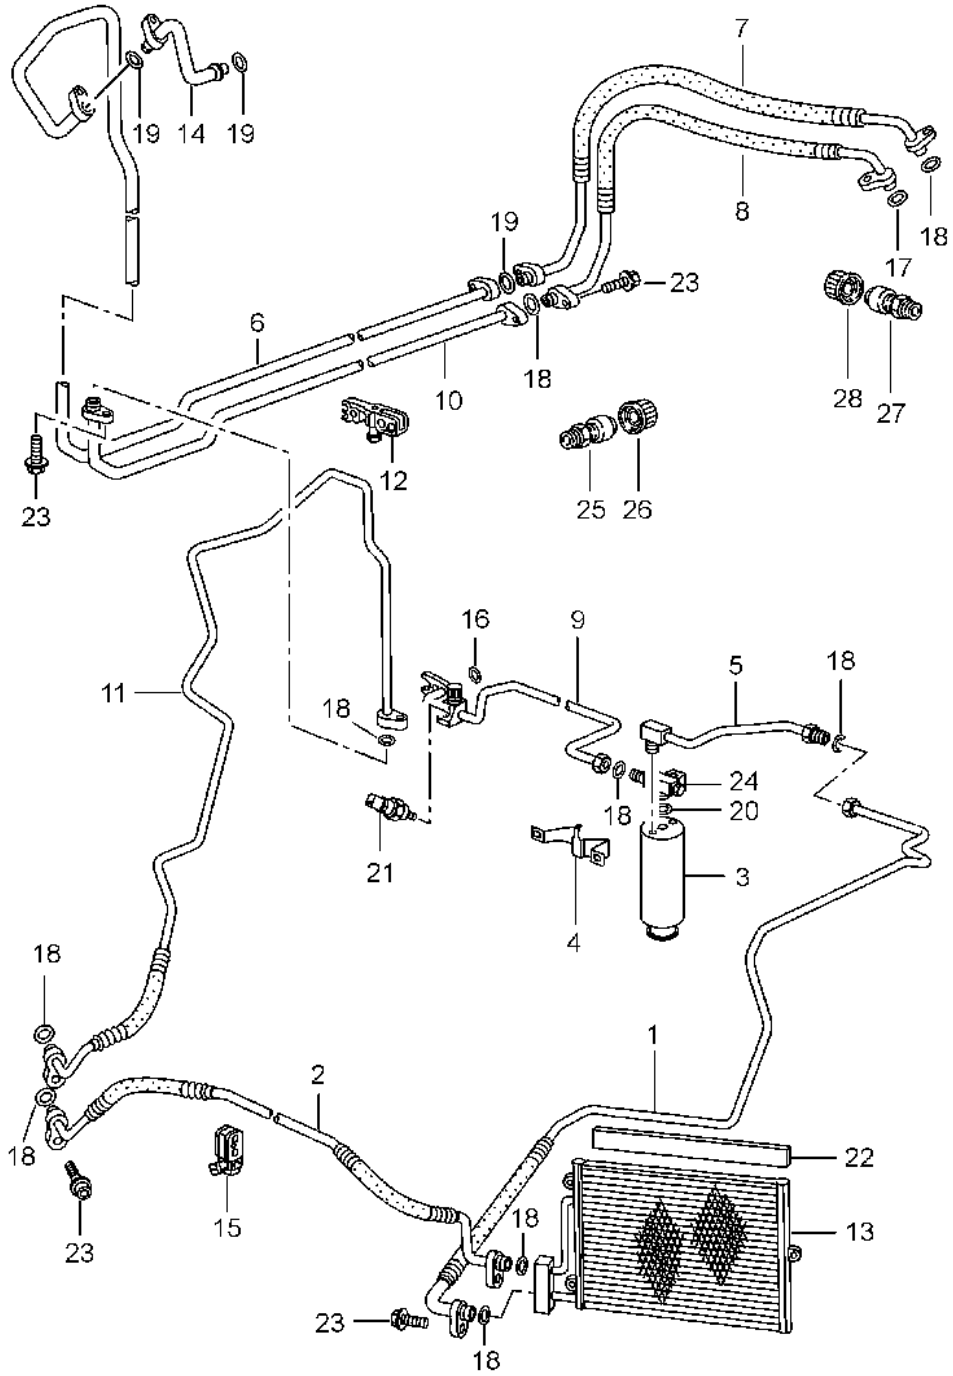

Model: 986 97

Model life 1997>>2004

Model: 986 97 Model life 1997>>2004

Pos	Part Number	Description	Remark	Qty	Model
1	996 573 105 03	Refrigerant circuit			
1		Refrigerant line	-97	1	
1		Refrigerant line	98-	1	
2	996 573 104 02	Refrigerant line	-97	1	
2		Refrigerant line	98-	1	
3	944 573 143 01	Desiccator		1	
4	996 573 451 00	Support		1	
5	996 573 106 00	Refrigerant line		1	
6	996 573 091 01	Intake pipe		1	
7	986 573 099 04	Intake pipe		1	M96.20
7	986 573 099 03	Intake pipe	98-	1	
8	986 573 097 01	Pressure line	-01	1	
8	986 573 097 02	Pressure line	02-	1	
9	996 573 108 02	Pressure line	/LL -01	1	
9	996 573 108 03	Pressure line	/LL 02	1	
(9)	996 573 108 01	Pressure line	/RL	1	
10	996 573 092 01	Pressure line		1	
11	996 573 094 02	Refrigerant line		1	
12	996 347 543 00	Cable holder		2	
13	996 573 111 00	Condenser		2	
14	996 573 093 02	Intake pipe	/LL	1	
14	996 573 093 03	Intake pipe	/RL	1	
15	996 347 543 00	Cable holder		X	
16	999 707 247 40	O-ring		2	
		7,5X2			
17	999 707 382 40	O-ring		8	
		23,8X2,4			
18	999 707 250 40	O-ring		8	
		10,6X2			
18	999 707 434 41	O-ring		8	
		10,6X2			
19	999 707 252 40	O-ring		X	
		17X2			
20	999 707 262 40	O-ring		X	
		6,7X1,8			
21	964 613 137 01	Pressure switch		1	
22	996 573 711 00	Cover strip		2	
23	900 067 247 02	Combination screw		X	
23	900 067 247 01	Combination screw		X	
24	993 573 243 00	Distributing piece		1	
25	996 573 465 00	Valve		1	
		Intake pipe			
26	944 573 663 02	Cap		1	
27	996 573 466 00	Valve		1	
		Pressure line			
28	944 573 663 01	Cap		1