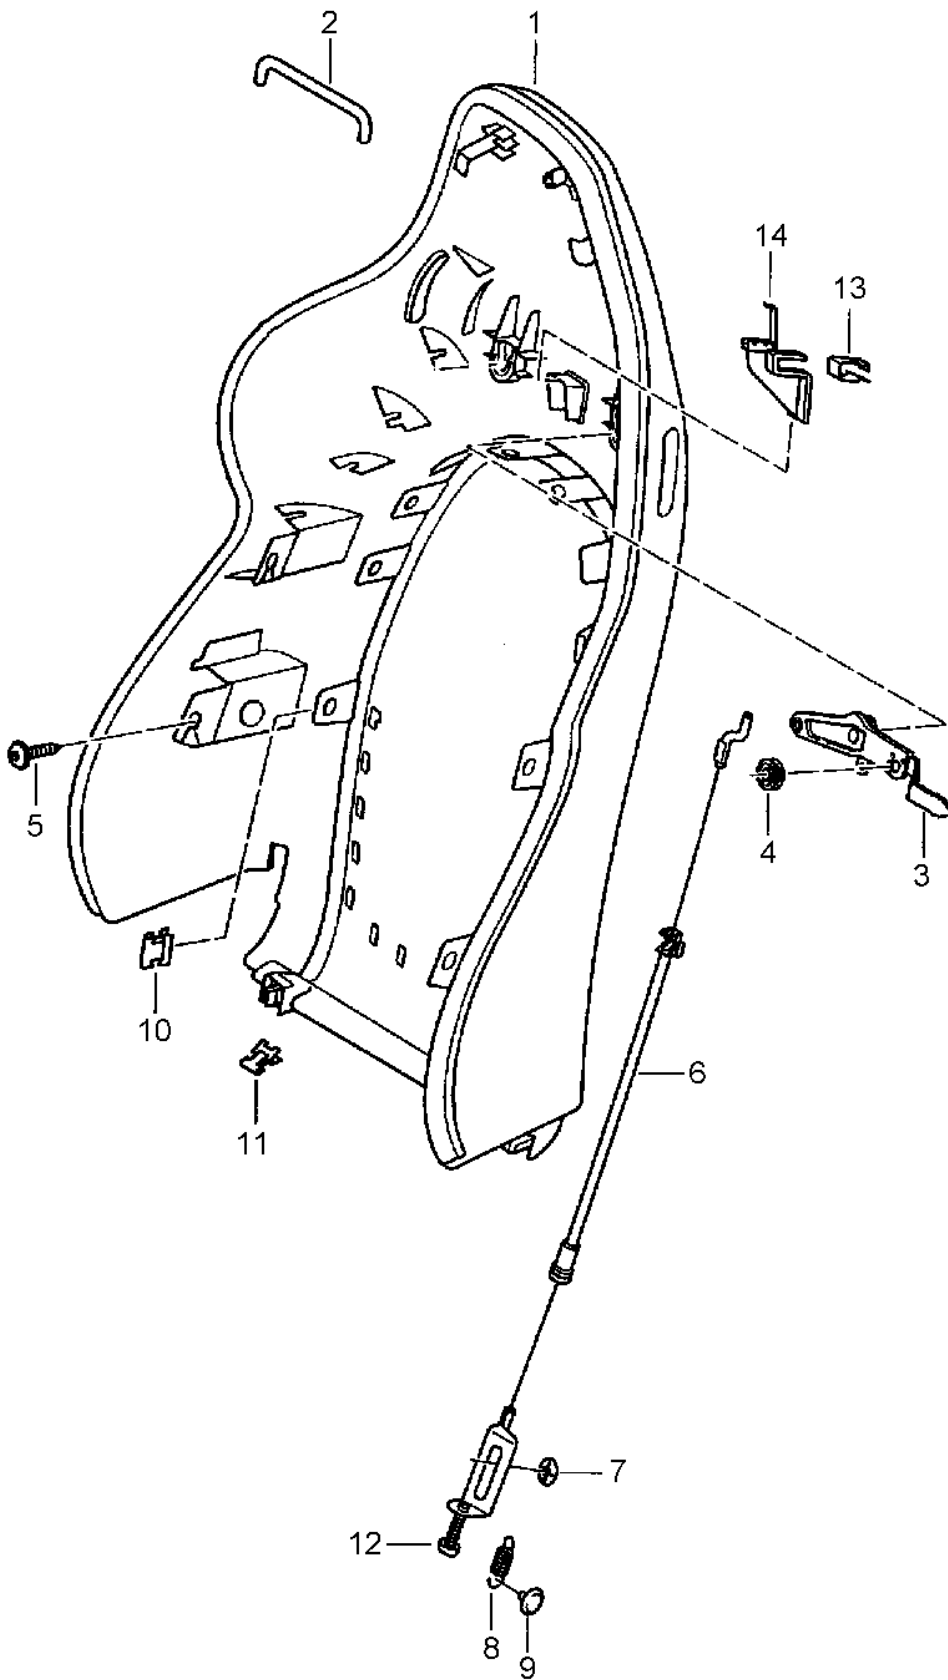

Model: 986 97

Model life 1997>>2004