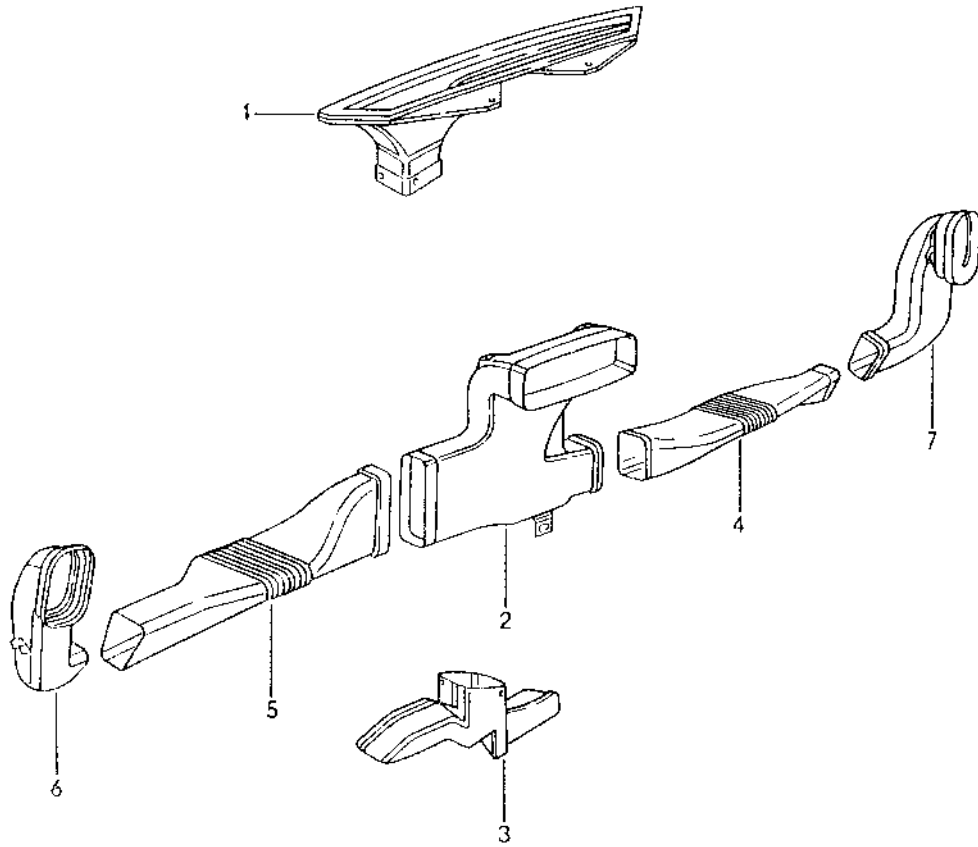

Model: 986 97

Model life 1997>>2004

Pos	Part Number	Description	Remark	Qty	Model
		Heating system 1			
		Feed line			
		Return line			
(1)	996 572 263 02	Gasket	/LL	1	
(1)	996 572 263 03	Gasket	/RL	1	
2	999 512 441 02	Hose clamp		1	
3	996 572 585 00	Heater hose	/LL	1	
3	996 572 585 04	Heater hose	/LL	1	
3	997 572 555 00	Heater hose	/LL	1	
(3)	996 572 585 01	Heater hose	/RL	1	
(3)	996 572 585 05	Heater hose	/RL	1	
(3)	997 572 555 01	Heater hose	/RL	1	
4	996 572 583 00	Heater hose	/LL	1	
4	996 572 583 04	Heater hose	/LL	1	
4	997 572 553 00	Heater hose	/LL	1	
(4)	996 572 583 01	Heater hose	/RL	1	
(4)	996 572 583 05	Heater hose	/RL	1	
(4)	997 572 553 01	Heater hose	/RL	1	
5	999 512 441 02	Hose clamp		1	
6	996 572 765 01	Grommet		1	
7	986 572 683 01	Hot air duct		1	
7	986 572 683 02	Hot air duct		1	
8	986 572 681 01	Hot air duct		1	
9	999 511 230 40	Cable holder		4	
-	999 511 232 41	Rubber mounting		4	

Model: 986 97

Model life 1997>>2004