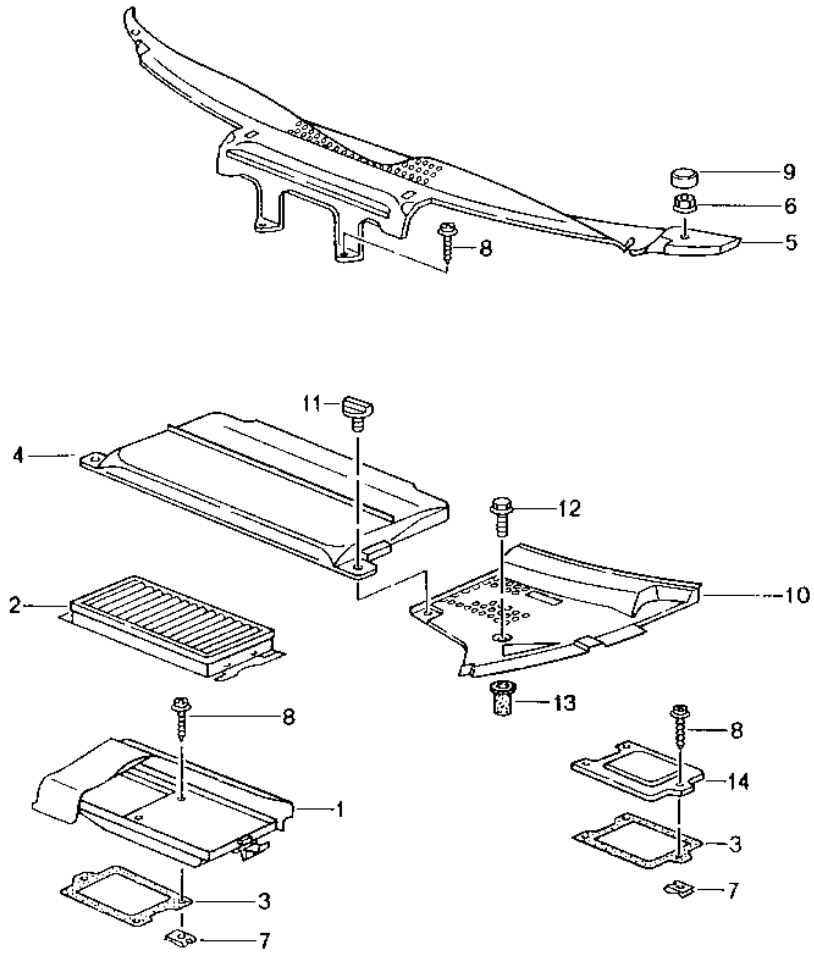

Model: 986 97

Model life 1997>>2004

Pos	Part Number	Description	Remark	Qty	Model
1	996 126 011 52	Compressor		1	
2	996 573 926 00	Magnetic clutch		1	
3	900 378 075 09	Hexagon-head bolt M 8X90		1	
4	996 126 102 52	Spacer		1	
5	900 378 136 09	Hexagon-head bolt M 8X120		1	
6	996 573 926 01	Oil filler screw		1	
7	996 573 926 02	Sealing ring		1	
8	900 067 252 02	Pan-head screw		2	
-	996 126 101 51	Bracket		1	

Model: 986 97

Model life 1997>>2004