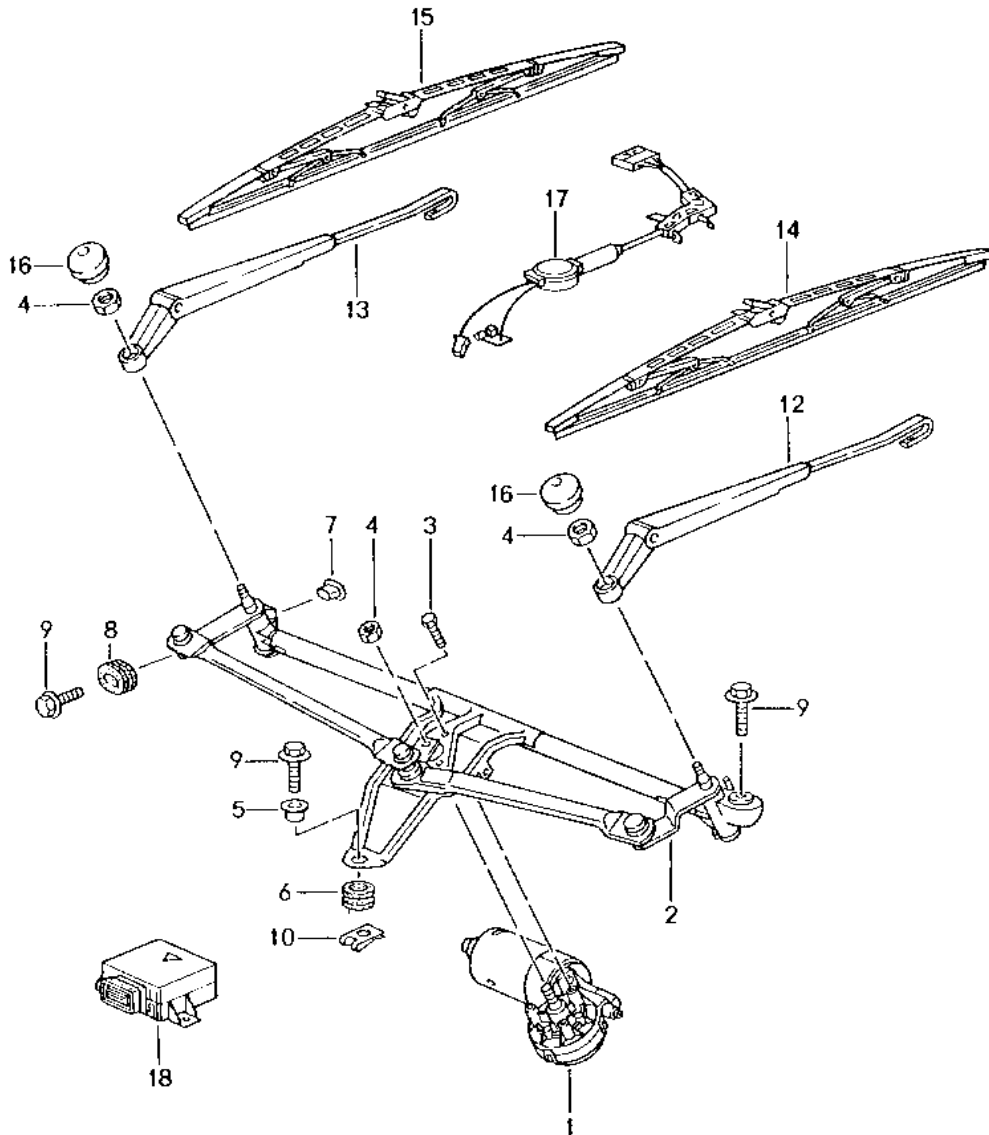

Model: 986 97

Model life 1997>>2004