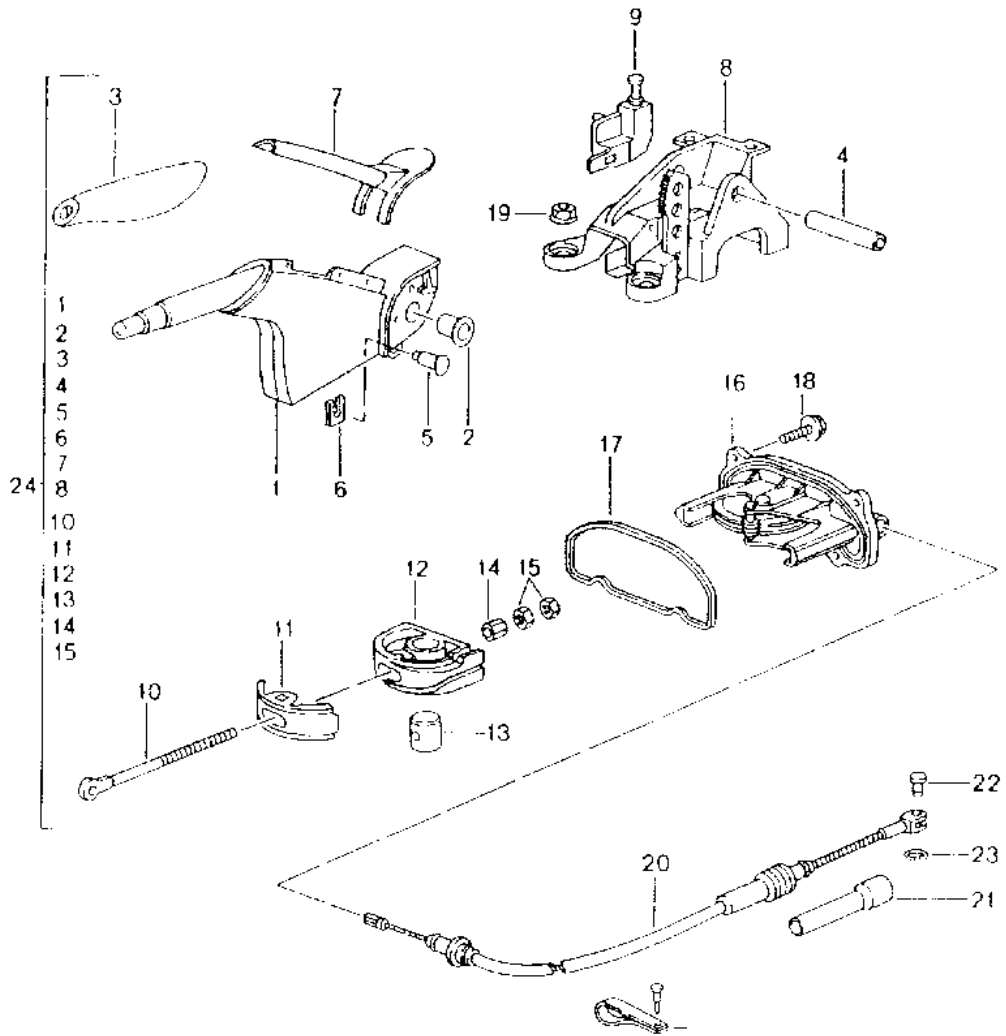

Model: 986 97

Model life 1997>>2004