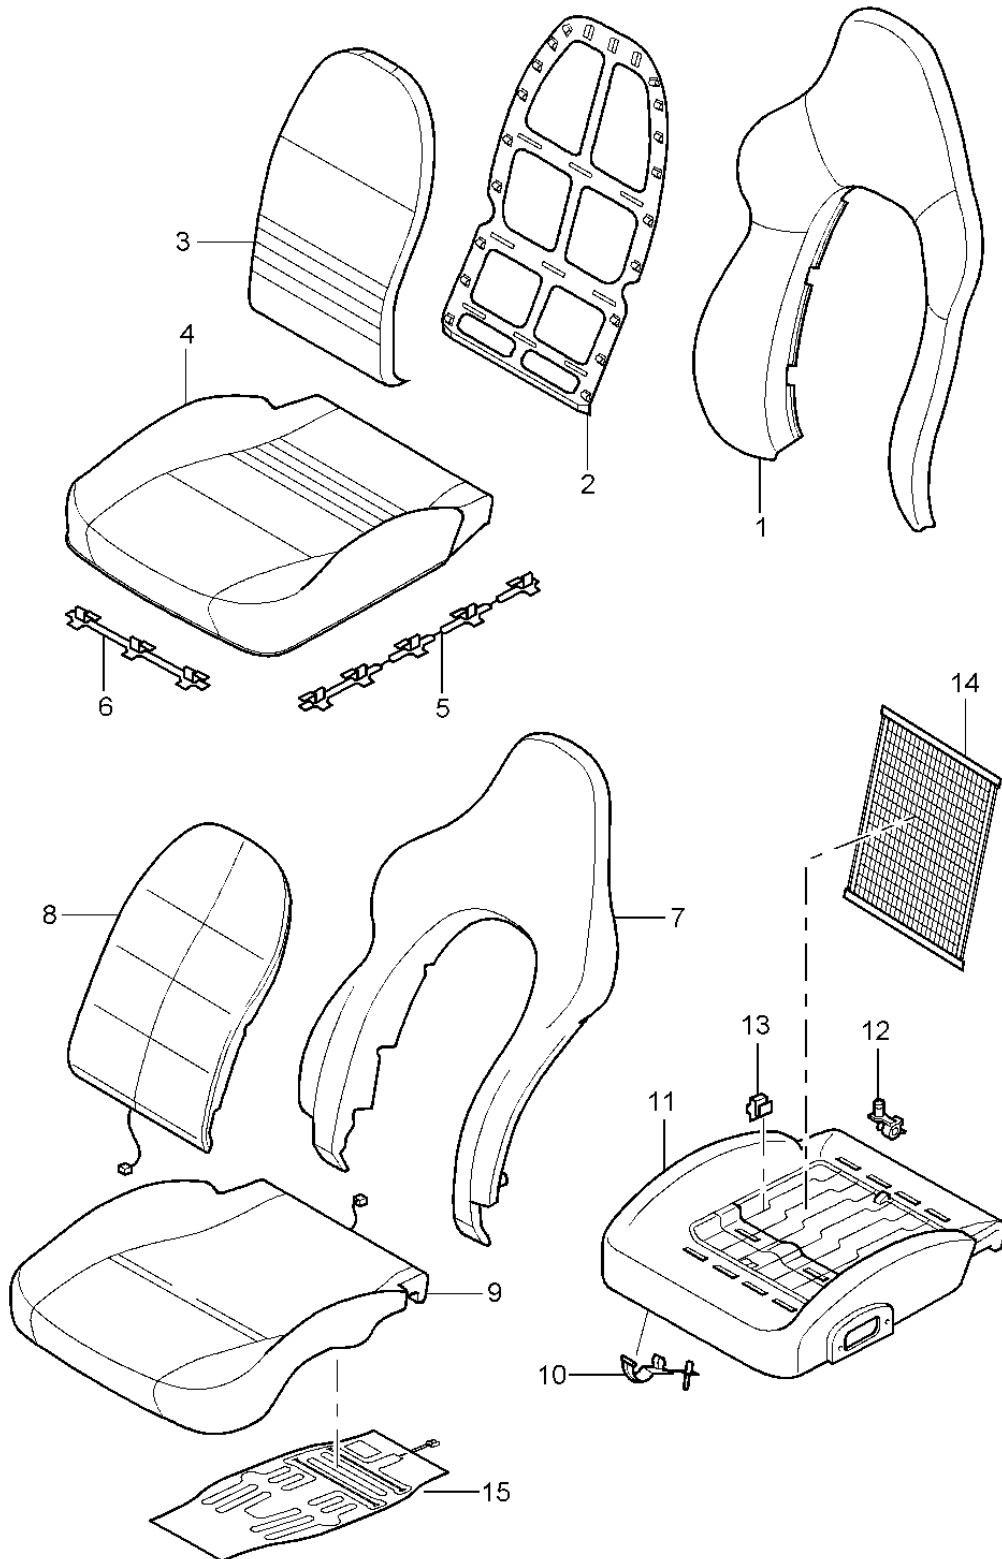

Model: 986 97

Model life 1997>>2004