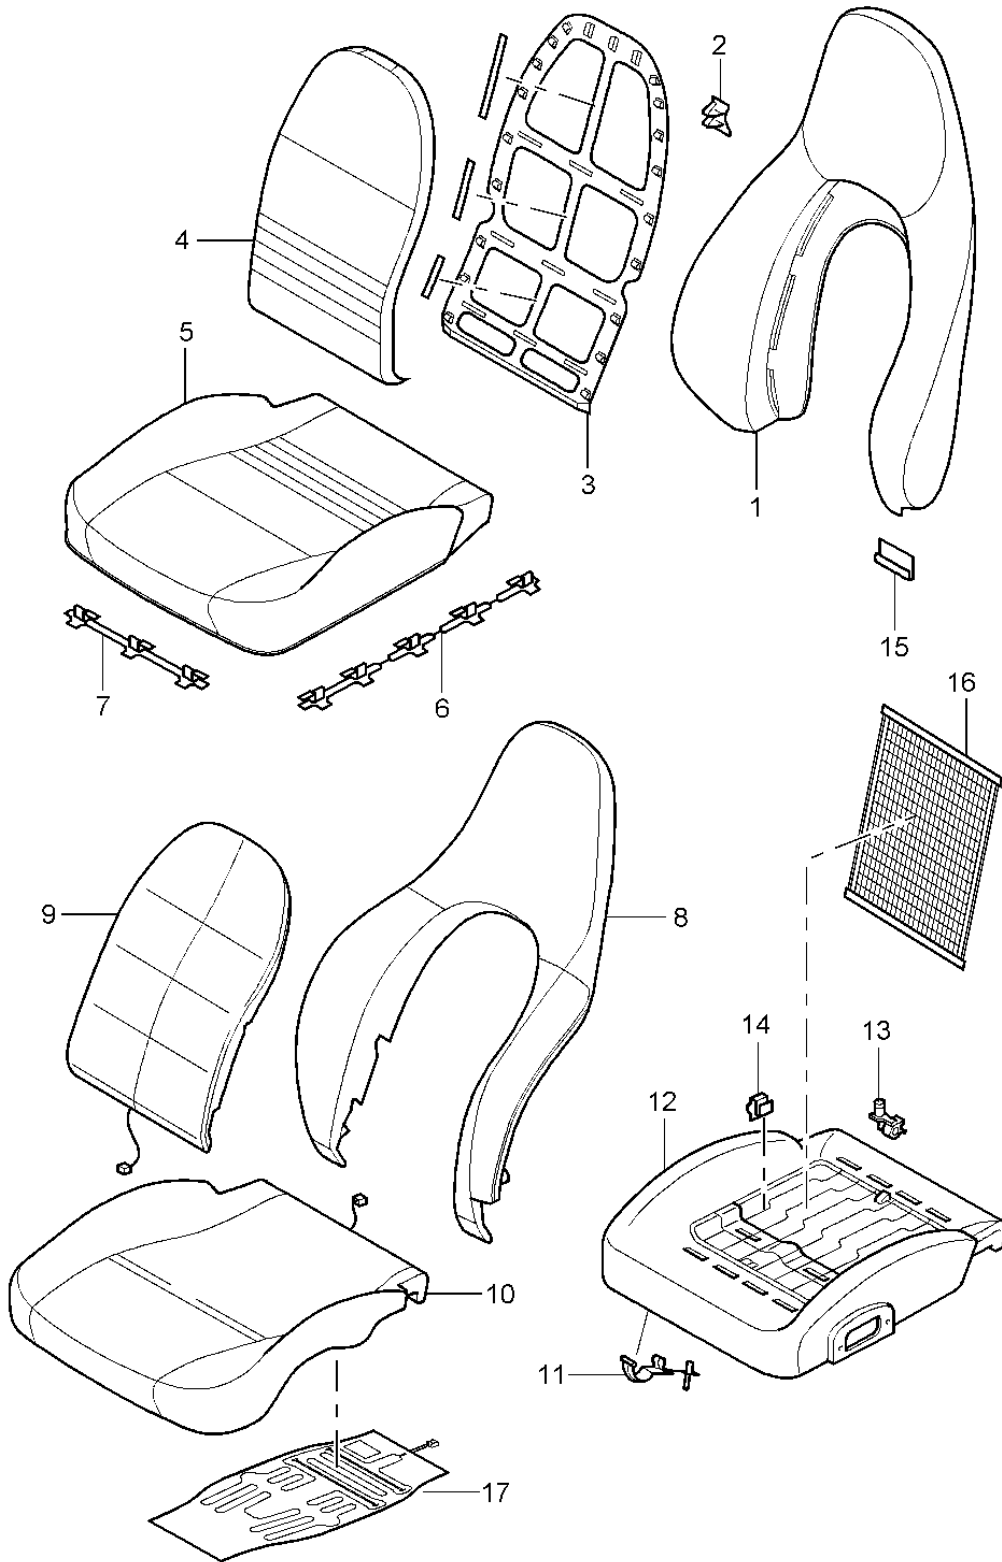

Model: 986 97

Model life 1997>>2004