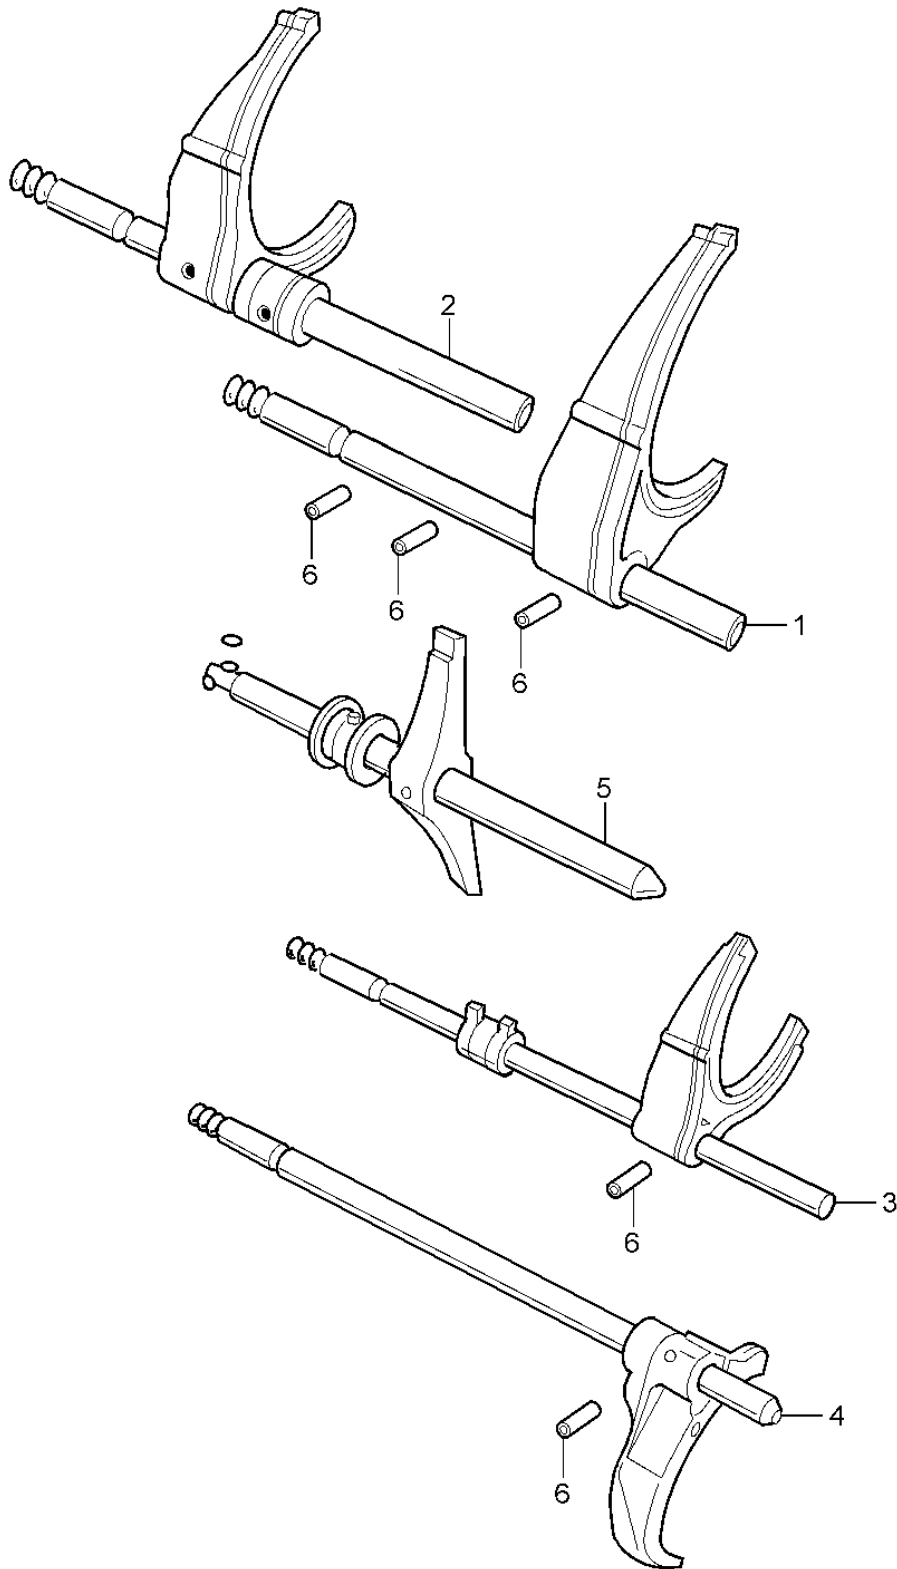

Model: 986 97

Model life 1997>>2004