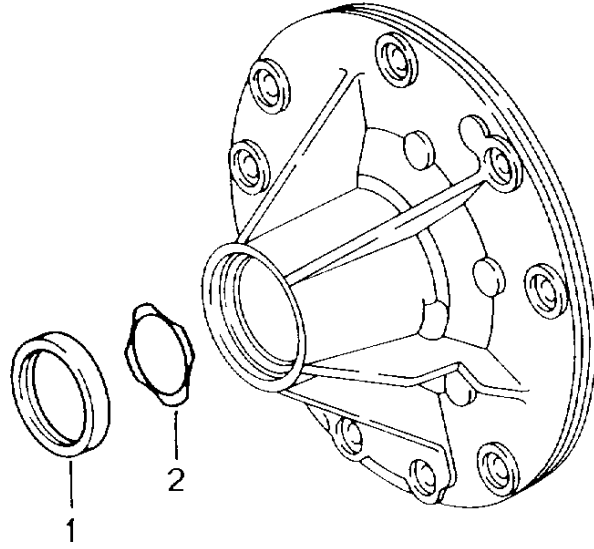

Model: 986 97

Model life 1997>>2004