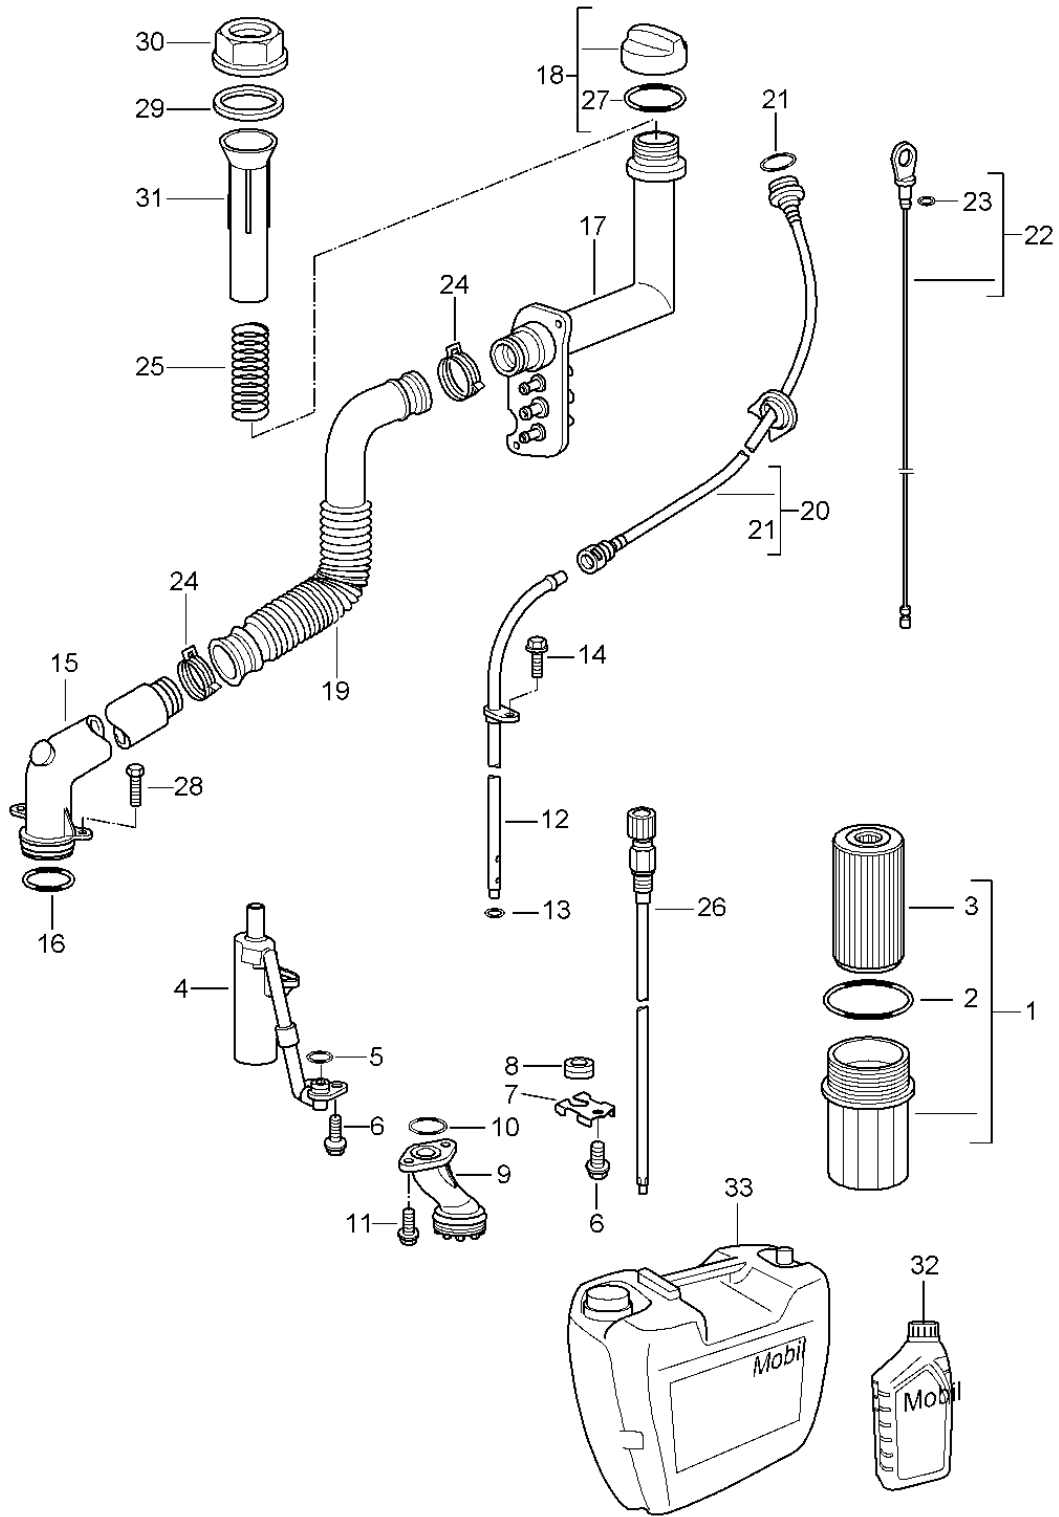

Model: 986 97 Model life 1997>>2004

Pos	Part Number	Description	Remark	Qty	Model
		Group 1 NR. 8/97			
23	900 067 269 09	Pan-head screw M 6 X 16		4	
(23)	900 067 354 02	Pan-head screw M 6 X 25		4	
24	996 106 103 50	Dowel sleeve 8,2 X 7		2	
25	996 107 127 53	Spring		1	
26	996 107 125 51	Piston		1	
27	996 107 212 52	Lid for 996 107 012 54		1	
27	996 107 212 53	Lid for 996 107 012 55/56		1	
27	996 107 212 54	Lid for 996 107 012 57/58		1	
28	900 075 333 02	Combination screw M 6 X 25		7	
28	900 075 333 01	Combination screw M 6 X 25		7	
(29)	996 606 410 00	Temperature sensor		1	M96.21/22 M96.23/24 M96.20
29	996 606 405 01	Temperature sensor		1	
-	999 650 168 40	Plug socket		1	
-	999 650 214 12	Connector		4	
-	999 650 215 40	Gasket		4	
30		Sealing ring See technical information		1	
		Group 1 NR. 8 A/97			
31	900 378 151 09	Hexagon-head bolt M 6 X 70		2	
31	900 385 027 01	Torx screw M 6 X 70		2	
32	996 106 249 00	Breather hose		1	
33	996 106 255 00	Flat connector		1	
34	999 512 584 09	Hose clamp 14 X 12	-98	2	
34	999 512 650 09	Hose clamp 14 X 12	99-	2	
35	996 107 129 00	Intermediate plate		1	
36	999 707 193 40	O-ring 28 X 2,5		4	
37	996 107 119 00	Stopper		1	
38	900 378 098 09	Hexagon-head bolt AM 10 X 60		1	
39	996 102 235 00	Clip		1	M573
39	996 102 235 01	Clip		1	M573

Model: 986 97

Model life 1997>>2004