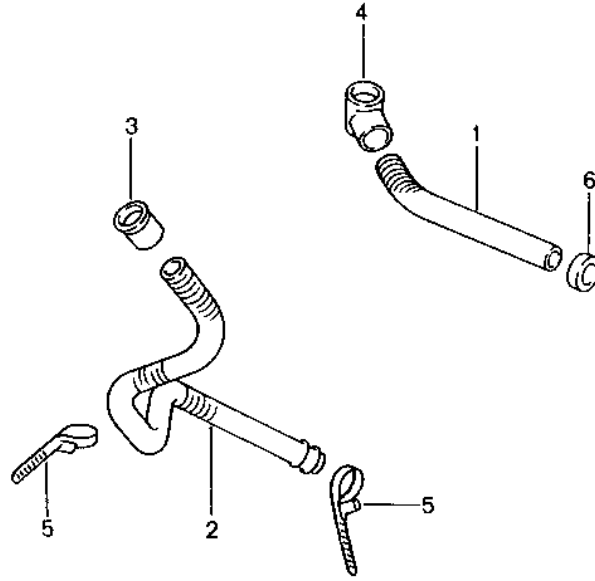

Model: 986 97

Model life 1997>>2004