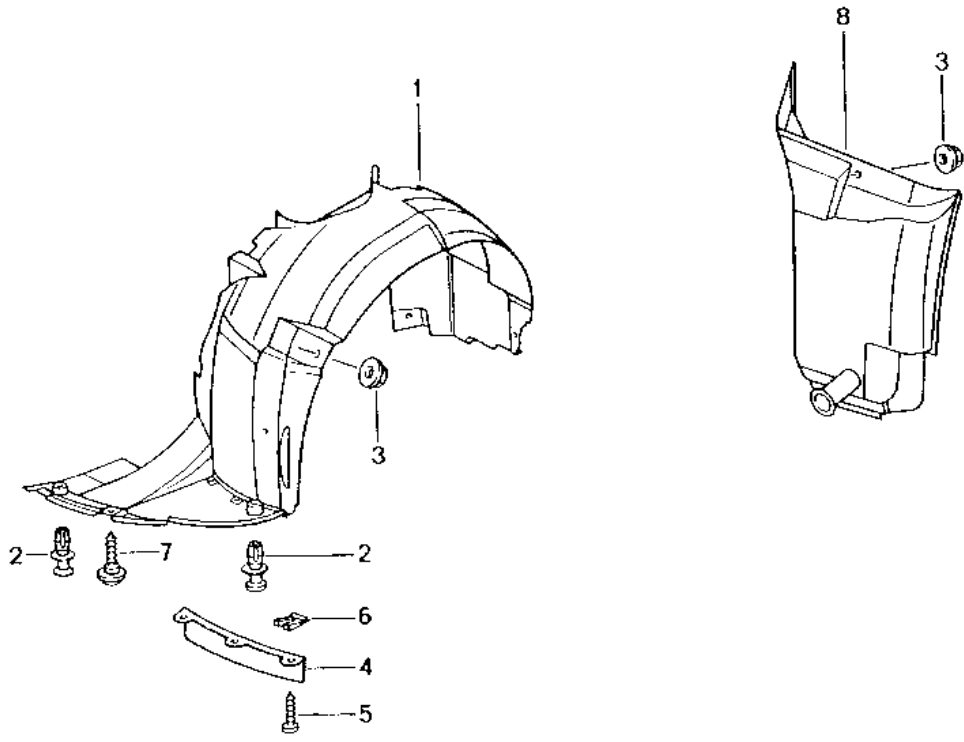

Model: 986 97 Model life 1997>>2004

Pos	Part Number	Description	Remark	Qty	Model
1	996 504 527 02	Linings for Underbody Cover Front		1	
2	999 049 022 40	Plastic nut		21	
3	999 507 657 09	Clamp Centre		6	
4	996 504 043 02	Cover Centre		1	
5	986 504 119 00	Cover Rear		1	
6	999 507 497 40	Expansion rivet 8,0 X 14,0		X	
7	999 076 068 09	Hexagon nut M 6		1	
7	999 076 068 01	Hexagon nut M 6		1	
8	999 919 169 02	Stud M 6 X 11		1	
(9)	986 504 571 00	Support	97	2	
9	986 504 571 01	Support		2	
10	986 504 393 00	Cover	/L	1	
	986 504 393 00 01C	Satin black			
(10)	986 504 394 00	Cover	/R	1	
	986 504 394 00 01C	Satin black			
11	986 504 893 00	Rubber lip	/L	1	
(11)	986 504 894 00	Rubber lip	/R	1	
12	999 507 348 01	Speed nut ST 4,8		4	
12		Speed nut ST 4,8		4	
13	999 073 061 02	Tapping screw ST 4,8 X 16		X	
14	944 503 255 00	Spacer		X	
15	986 504 593 00	Support		2	
16	999 507 462 02	Speed nut ST 4,8		4	
16	999 507 462 09	Speed nut ST 4,8		4	
17	986 504 605 02	Heat protection		1	
18	999 049 017 09	Hexagon nut		7	
18	999 049 025 09	Collar nut		7	
19	996 504 561 00	Cover		1	
20	999 049 022 40	Plastic nut T5		6	
21	986 504 643 01	Seal	-03	1	
22	986 504 743 00	Support	-03	1	
23	999 591 699 02	Speed nut St 4,8		4	
23	999 591 699 01	Speed nut ST 4,8		4	
24	999 084 212 02	Hexagon nut M 6		2	
25	986 504 651 00	Heat protection	00-	1	M008

Model: 986 97

Model life 1997>>2004