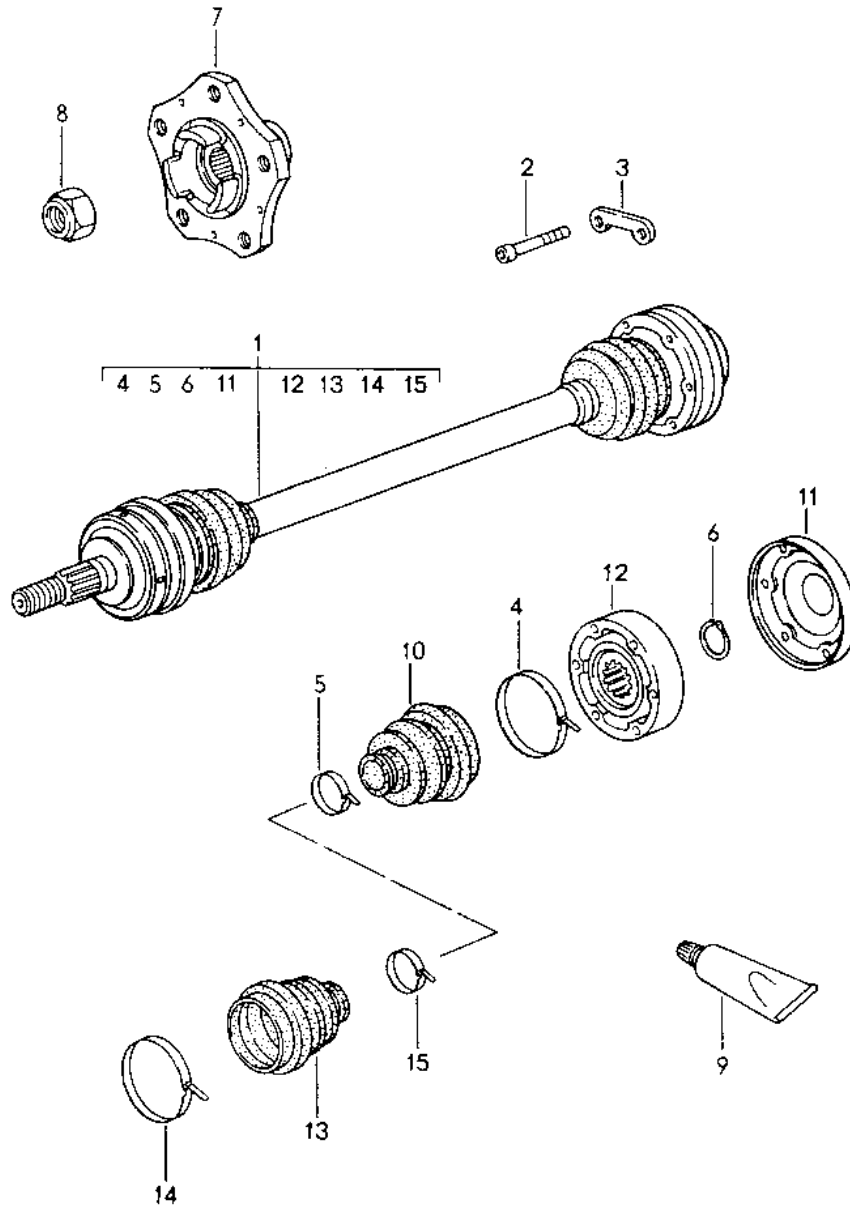

Model: 986 97

Model life 1997>>2004