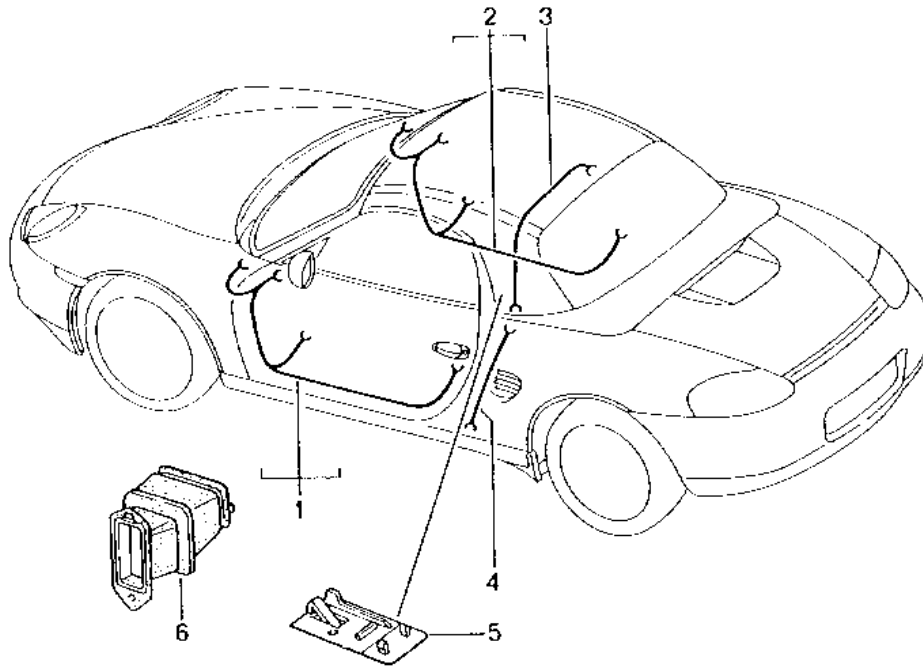

Model: 986 97

Model life 1997>>2004