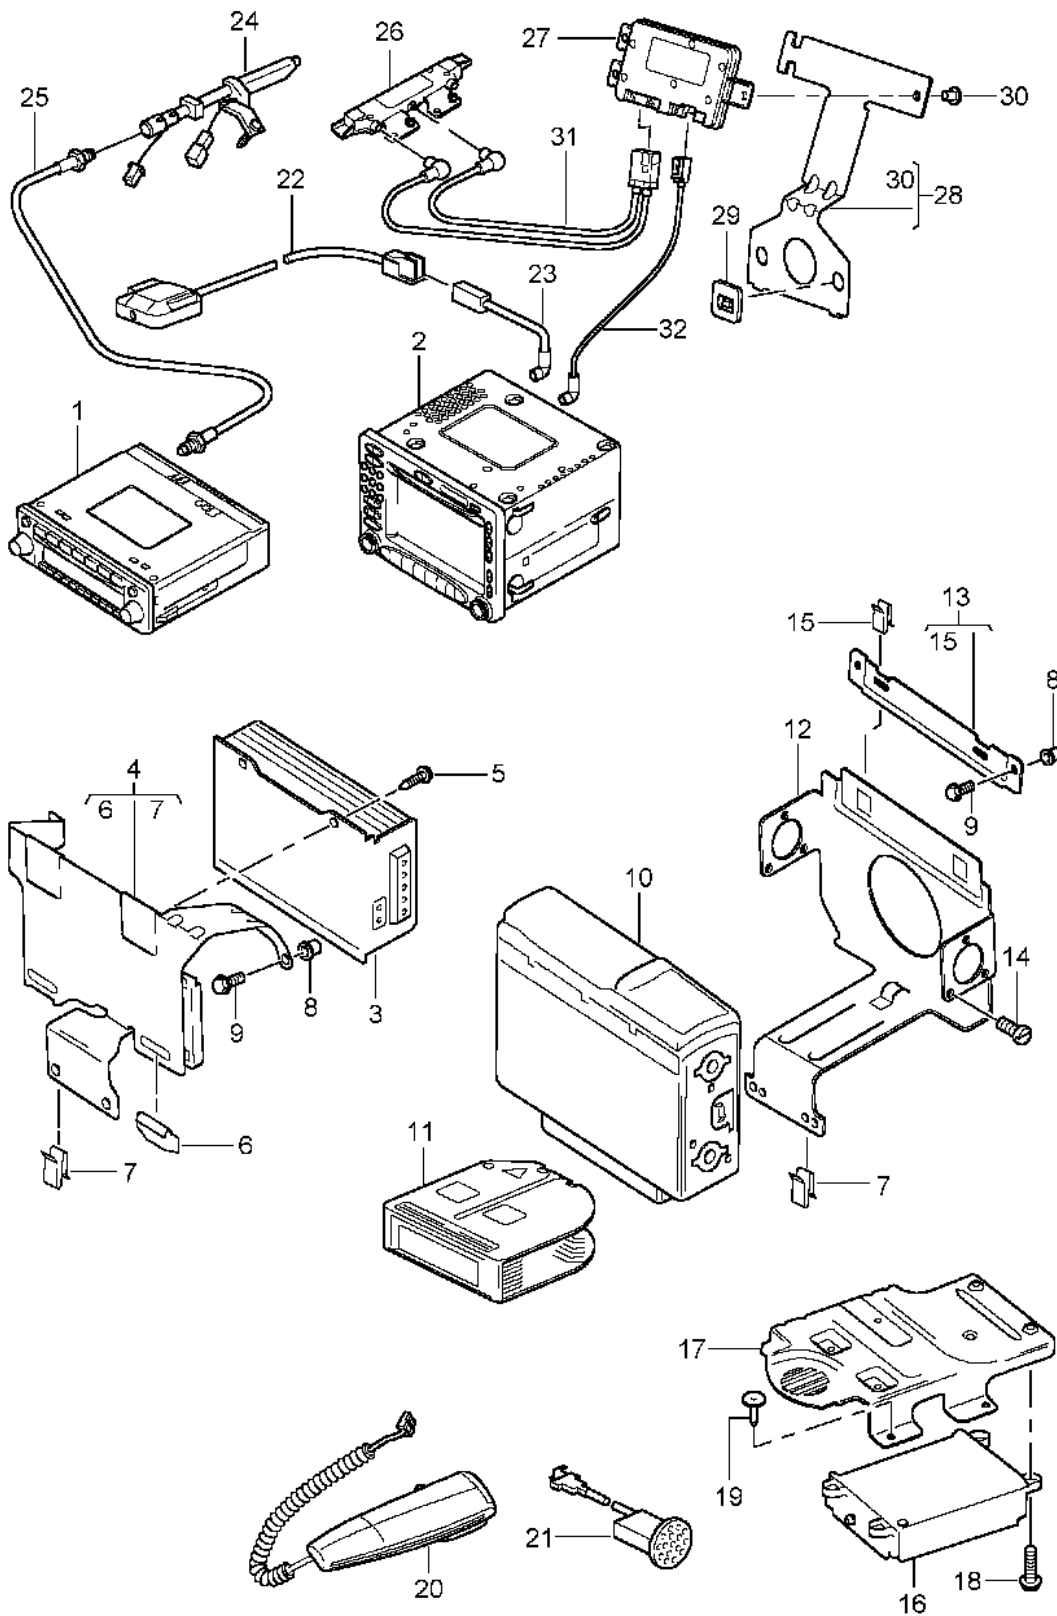

Model: 986 97

Model life 1997>>2004

Model: 986 97 Model life 1997>>2004

Pos	Part Number	Description	Remark	Qty	Model
1		Radio Booster Navigation system Telephone Radio See catalogue Tequipment	03- 03- 03- 03-		
2	996 642 204 02 996 642 204 02 A05	Control part Black mat See technical information GR.9 , NR. 4/03 GR.9 , NR. 5/03	03	1	M665
2	996 642 204 03 996 642 204 03 A05	Control part Black mat See technical information GR.9 , NR. 4/03 GR.9 , NR. 5/03 GR.9 , NR.10/03	03	1	M665
2	996 642 204 04 996 642 204 04 A05	Control part Black mat See technical information GR.9 , NR. 4/03 GR.9 , NR. 5/03 GR.9 , NR.10/03	03	1	M665
2	996 642 204 05 996 642 204 05 A05	Control part Black mat See technical information GR.9 , NR. 10/03	03-	1	M665
2	996 642 204 06 996 642 204 06 A05	Control part Black mat See technical information GR.9 , NR. 10/03	03-	1	M665
2	996 642 204 07 996 642 204 07 A05	Control part Black mat See technical information GR.9 , NR. 10/03	03-	1	M665
(2)	996 642 214 02 996 642 214 02 A05	Control part Black mat See technical information GR.9 , NR. 4/03 GR.9 , NR. 5/03	03	1	M490/665/680
(2)	996 642 214 03 996 642 214 03 A05	Control part Black mat See technical information GR.9 , NR. 4/03 GR.9 , NR. 5/03	03	1	M490/665/680
(2)	996 642 214 04 996 642 214 04 A05	Control part Black mat See technical information GR.9 , NR. 4/03 GR.9 , NR. 5/03 GR.9 , NR.10/03	03	1	M490/665/680
(2)	996 642 214 05 996 642 214 05 A05	Control part Black mat See technical information GR.9 , NR. 10/03	03-	1	M490/665/680
(2)	996 642 214 06 996 642 214 06 A05	Control part Black mat See technical information GR.9 , NR. 10/03	03-	1	M490/665/680
(2)	996 642 214 07 996 642 214 07 A05	Control part Black mat See technical information	03-	1	M490/665/680