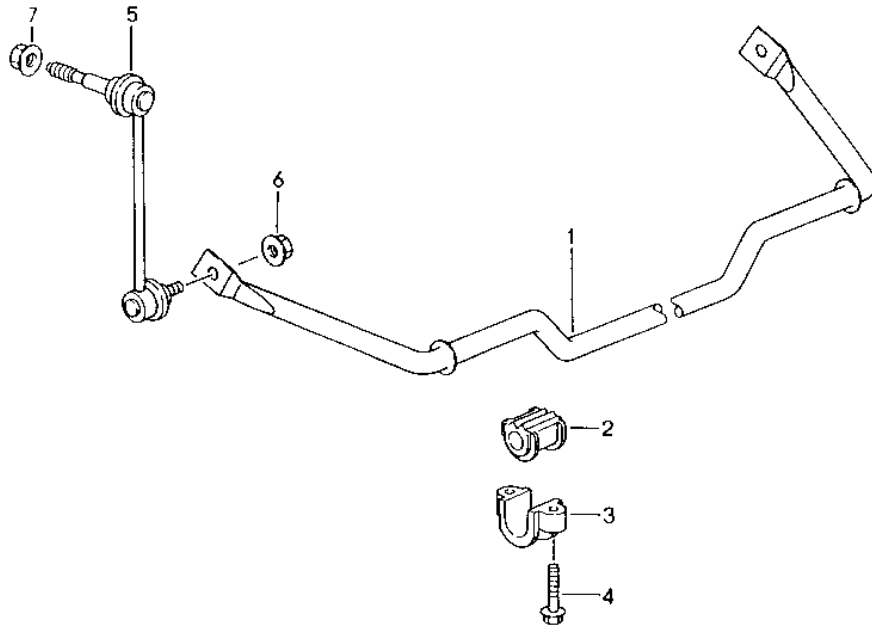

Model: 986 97 Model life 1997>>2004

Pos	Part Number	Description	Remark	Qty	Model
(9)	999 072 037 09	F >>98XS6 01535 Hexagon-head bolt M 10 X 45		4	
-	999 076 058 09	F 98XS6 01536>> Nut M 10		4	
10	999 072 031 09	Hexagon-head bolt M 10 X 45		2	
10	999 072 031 01	Hexagon-head bolt M 10 X 45		2	
11	999 061 108 09	Stud M 10 X 119		4	
11	999 061 108 01	Stud M 10 X 119		4	
12	986 331 181 01	Restraining cable		1	
13	900 378 107 09	Hexagon-head bolt M 8 X 45		1	
13	900 378 107 01	Hexagon-head bolt M 8 X 45		1	
14	900 380 005 09	Hexagon nut M 8		2	
15	986 331 098 00	Heat shield F 98VS6 06500>>		1	M481
16	900 380 015 09	Hexagon nut M 6 F 98VS6 06500>>		2	M481
16	900 380 015 01	Hexagon nut M 6 F 98VS6 06500>>		2	M481
17	986 331 611 02	Support	-99	2	M601
(17)	986 331 611 03	Support	00-	1	M601
18	996 631 121 00	Sensor	99-	1	M601
19	N 014 129 12	Oval-head screw M 5 X 10	99-	2	M601
20	996 331 375 01	Strut	99-	1	M601
21	900 380 015 09	Hexagon nut VM 6	99-	2	M601
21	900 380 015 01	Hexagon nut VM 6	99-	2	M601
22	996 341 371 03	Support	99-	1	M601

Model: 986 97

Model life 1997>>2004