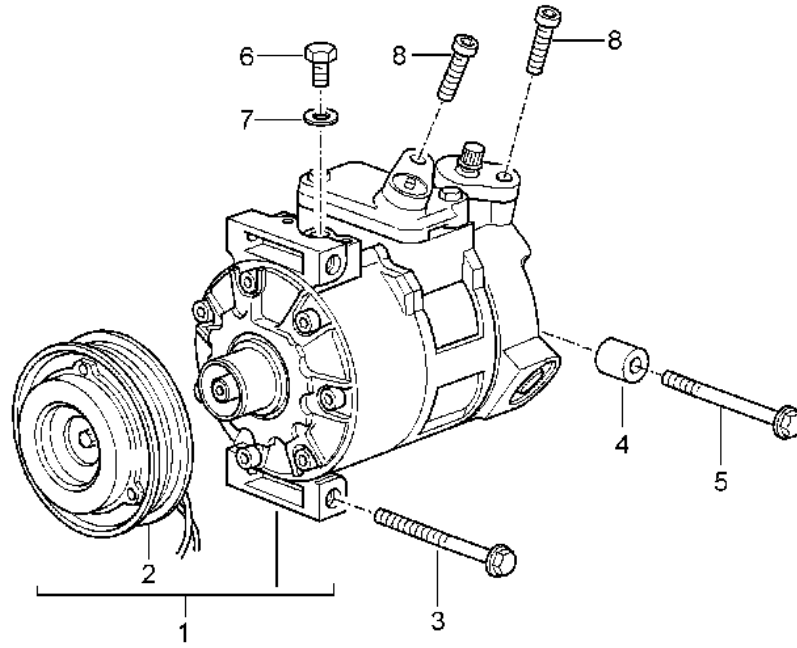

Model: 986 97

Model life 1997>>2004

Model: 986 97

Model life 1997>>2004

Pos	Part Number	Description	Remark	Qty	Model
1	996 126 011 52	Compressor		1	
2	996 573 926 00	Magnetic clutch		1	
3	900 378 075 09	Hexagon-head bolt M 8X90		1	
4	996 126 102 52	Spacer		1	
5	900 378 136 09	Hexagon-head bolt M 8X120		1	
6	996 573 926 01	Oil filler screw		1	
7	996 573 926 02	Sealing ring		1	
8	900 067 252 02	Pan-head screw		2	
-	996 126 101 51	Bracket		1	