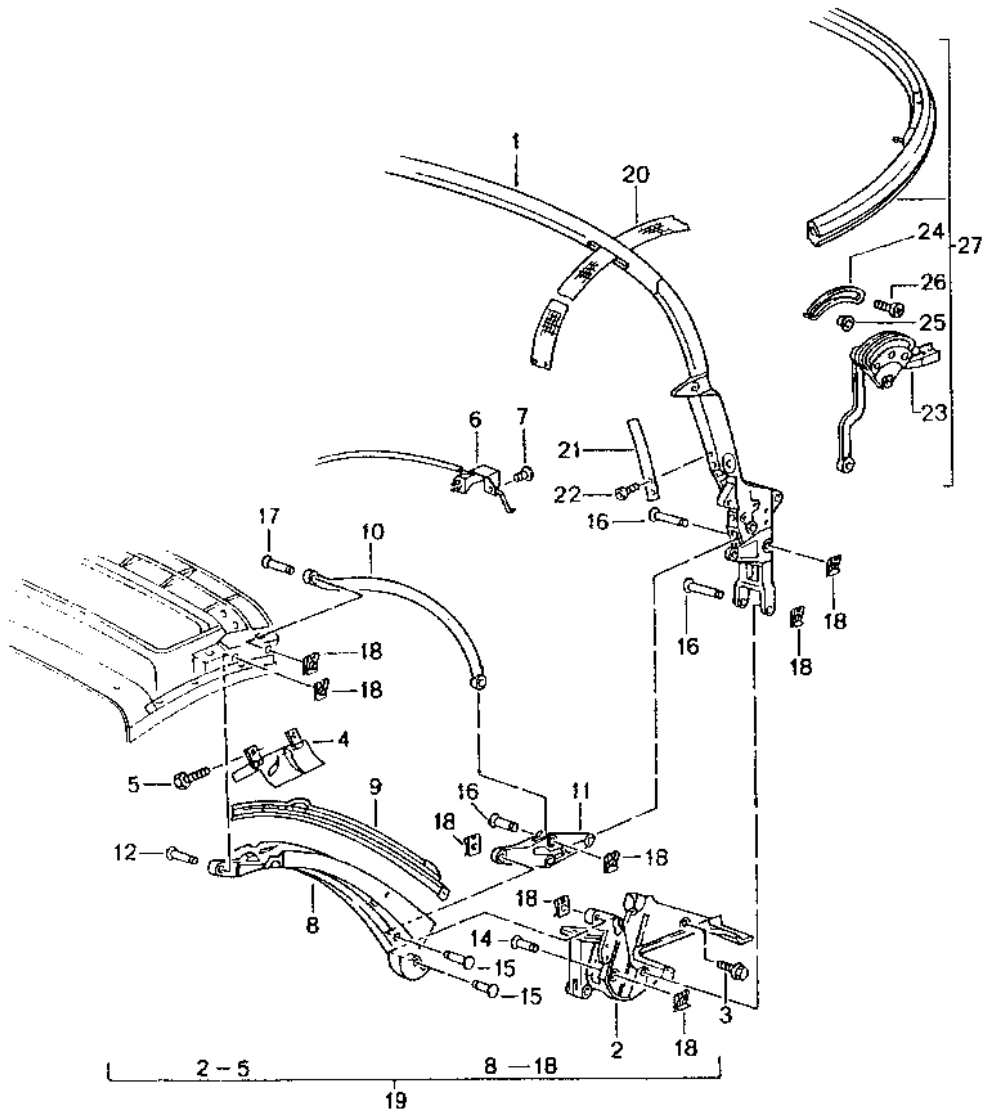

Model: 986 97

Model life 1997>>2004