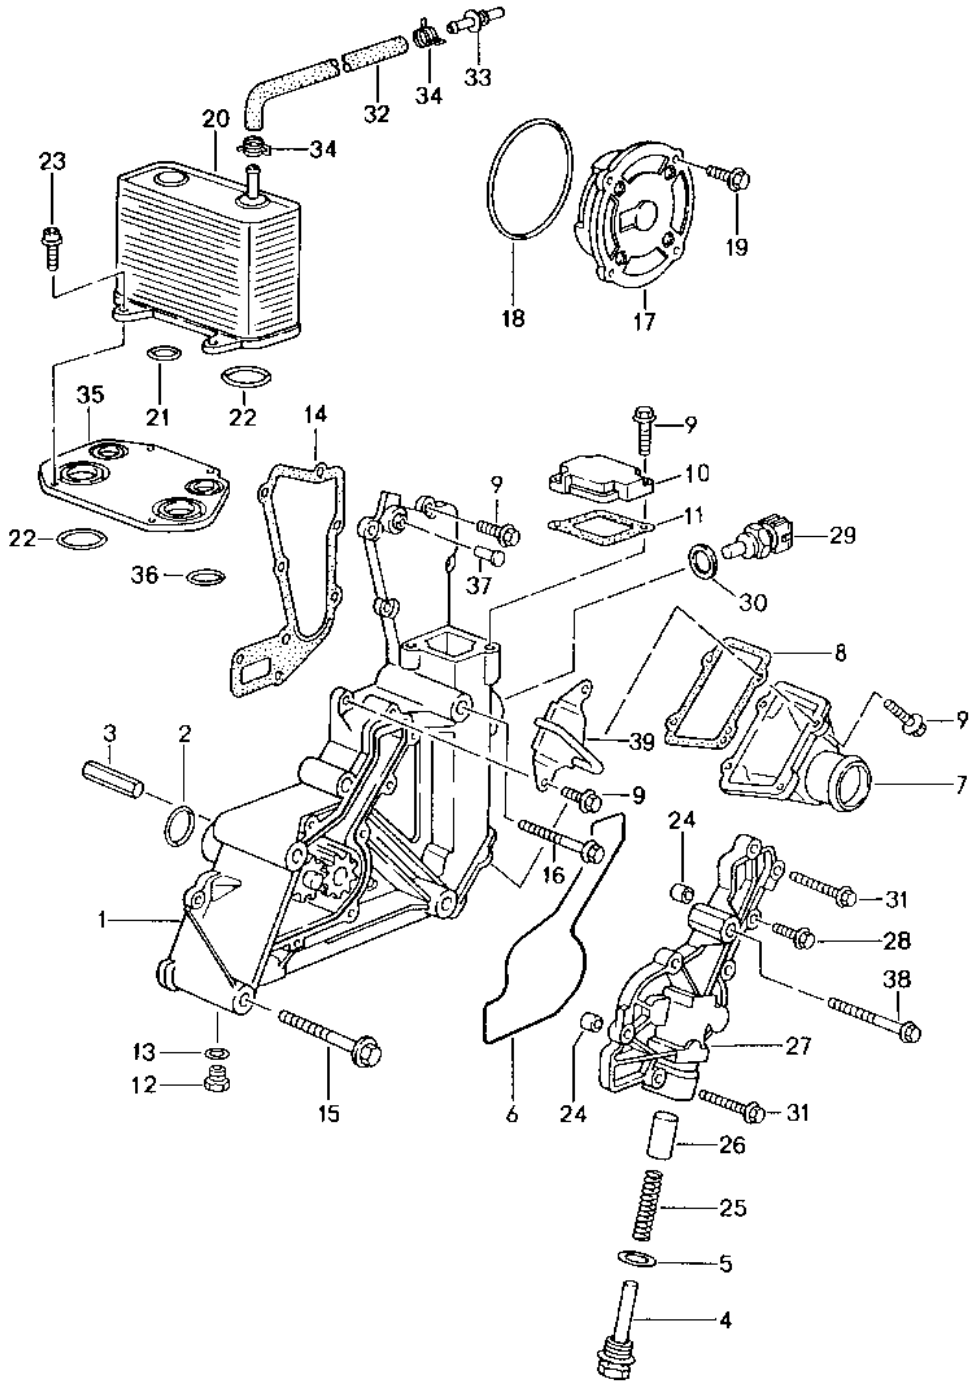

Model: 986 97 Model life 1997>>2004

Pos	Part Number	Description	Remark	Qty	Model
29	900 378 162 01	for 996 105 178 52 Hexagon-head bolt M 6 X 15		8	
29	900 378 204 09	for 996 105 178 52 Hexagon-head bolt M 6 X 12		8	
30	996 105 175 52	for 996 105 178 53 Tensioner blade		2	
(30)	996 105 156 00	Tensioner blade Cyl. 1 - 3	03-04	1	M96.23/24
(30)	996 105 158 00	Tensioner blade Cyl. 4 - 6	03-04	1	M96.23/24
31	996 105 162 52	Screw M 6		6	
32	999 707 346 40	O-ring 15 X 3		6	
33	996 105 173 53	Guide rail		2	
(33)	996 105 054 01	Guide rail Cyl. 1 - 3	03-04	1	M96.23/24
(33)	996 105 164 00	Guide rail Cyl. 4 - 6	03-04	1	M96.23/24
34	996 105 176 51	Chain adjuster		1	
35	996 105 180 54	Chain adjuster See technical information Group 1 NR. 8/00	-00	1	
(35)	996 105 180 55	Chain adjuster See technical information Group 1 NR. 8/00	01-	1	
36	996 105 197 00	Pressure pin		1	
37	900 123 147 30	Sealing ring A 27 X 32		3	
38	996 105 129 52	Rotor trim		1	
39	996 105 112 01	Gasket See technical information Group 1 NR. 8/00		1	
-	000 043 024 00	Extreme-pressure grease 1 tube 80 Gr. for Camshaft		1	

Model: 986 97

Model life 1997>>2004