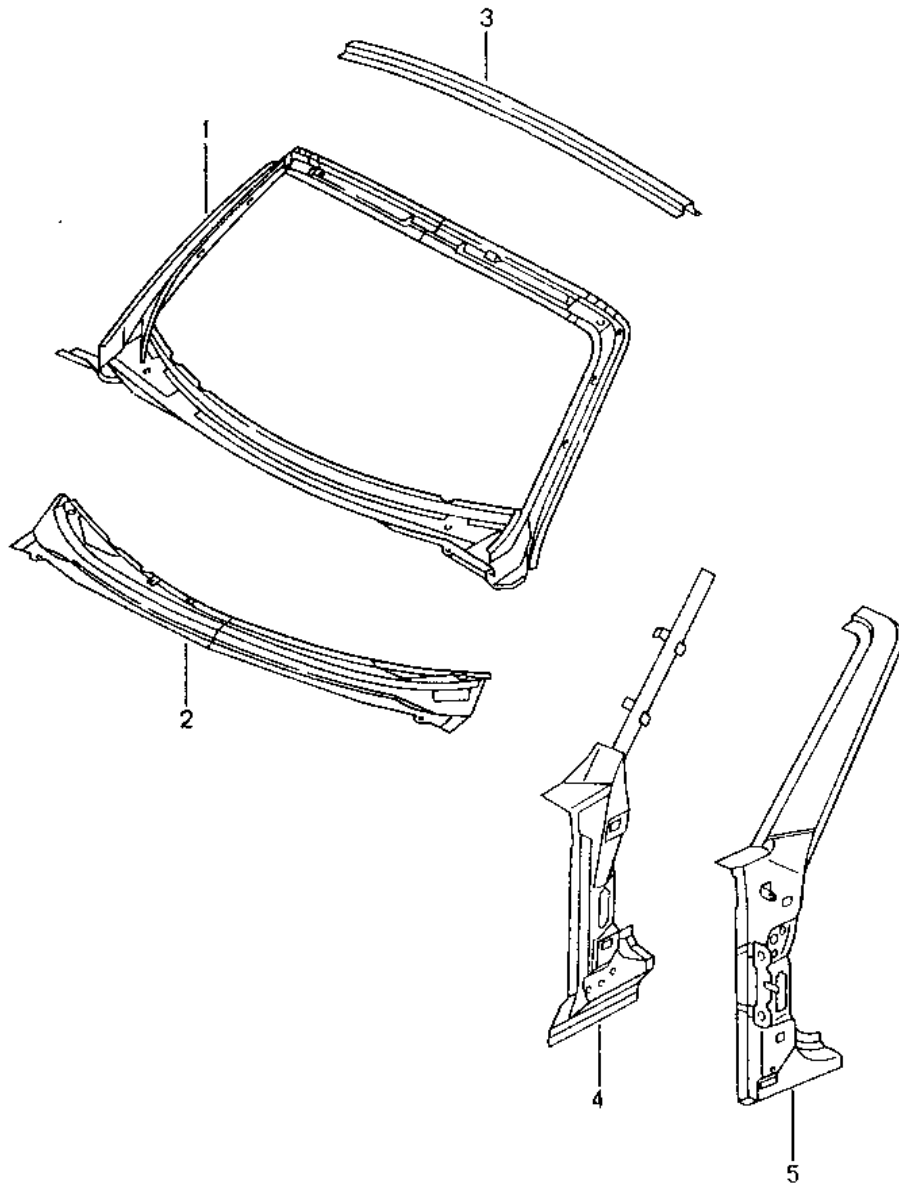

Model: 986 97 Model life 1997>>2004

Pos	Part Number	Description	Remark	Qty	Model
1	996 503 031 01	Wing		1	
	996 503 031 01 GRV	Wing	/L	1	
(1)	996 503 032 01	Prime coated		1	
	996 503 032 01 GRV	Wing	/R -98	1	
(1)	996 503 032 03	Prime coated		1	
	996 503 032 03 GRV	Wing	/R	1	
2	999 507 003 02	Speed nut		22	
		ST 6,3			
2	999 507 003 01	Speed nut		22	
		ST 6,3			
3	999 073 128 02	Tapping screw		22	
		ST 6,3 X 14			
4	996 504 133 00	Fuel filler flap		1	
	996 504 133 00 GRV	Prime coated			
4	996 504 133 02	Fuel filler flap		1	
	996 504 133 02 GRV	Prime coated			
5	996 201 063 00	Hinge		1	
6	996 201 413 01	Spring		1	
7	996 201 423 00	Cap		1	
9	996 201 513 00	Rubber stop		1	
10	996 201 493 00	Emergency operation		1	
11	996 624 113 00	Actuator		1	
12	996 624 505 01	Guide rose		1	
12	996 624 505 02	Guide rose		1	
13	996 201 667 01	Sleeve		1	
15	996 201 153 00	Hose		1	
16	996 504 641 01	Cover	/L	1	
	996 504 641 01 01C	Black			
(16)	996 504 642 01	Cover	/R	1	
	996 504 642 01 01C	Black			
17	999 591 712 40	Expansion rivet		6	
		A 6,0 X 12,0			
18	996 504 531 00	Protective film	/L	1	
(18)	996 504 532 00	Protective film	/R	1	
19	996 504 441 00	Strut		2	
	996 504 441 00 GRV	Prime coated			
20	996 504 555 00	Bracket		2	
	996 504 555 00 GRV	Prime coated			
21	900 377 010 09	Hexagon nut		X	
		M 6			
-	000 043 204 85	Cavity preservation		X	
		400 ML			

Model: 986 97

Model life 1997>>2004