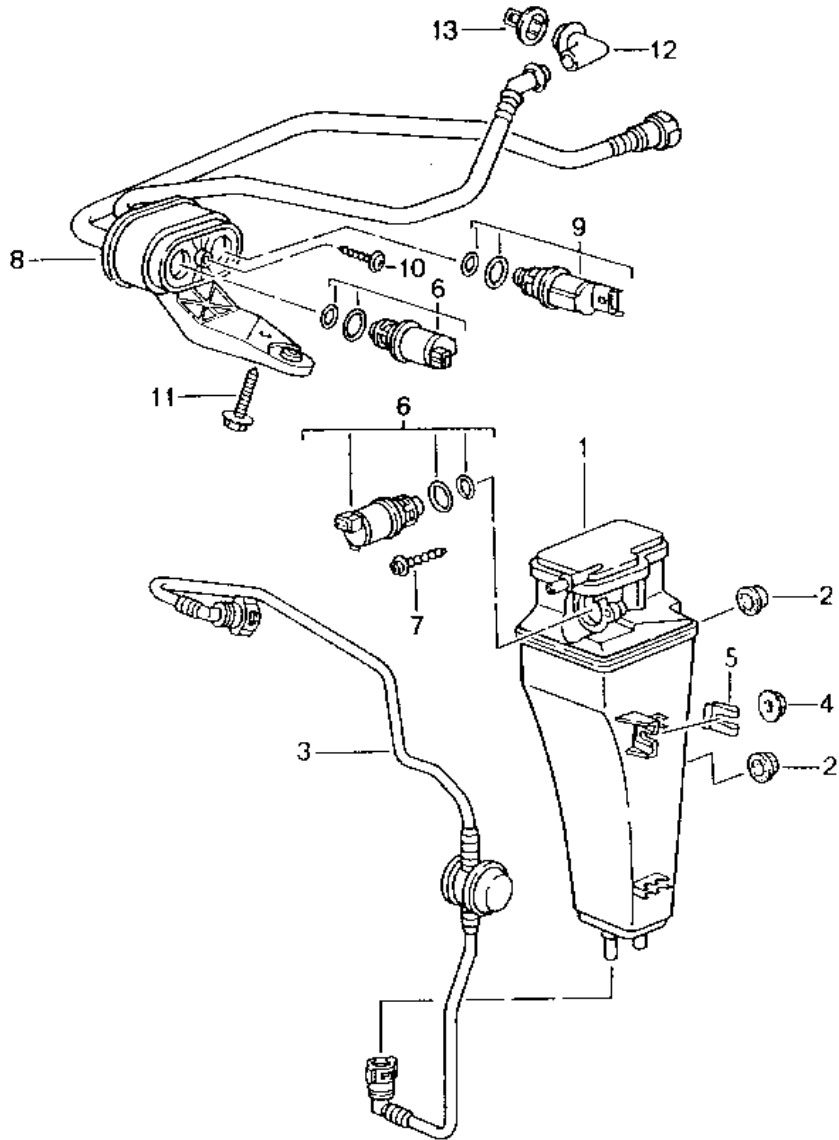

Model: 986 97

Model life 1997>>2004

Model: 986 97

Model life 1997>>2004

Pos	Part Number	Description	Remark	Qty	Model
1	996 201 221 09	Carbon canister		1	
1	996 201 221 08	Carbon canister		1	
2	999 702 221 40	Grommet		2	
3	996 201 255 07	Vent line		1	
3	996 201 255 09	Vent line		1	
4	999 084 629 09	Hexagon nut M 6		1	
4	999 084 629 01	Hexagon nut M 6		1	
5	999 507 543 02	Clamp 2,00 - 3,00		1	
6	996 605 201 01	Shut-off valve		1	M660/664
6		Shut-off valve		1	M660