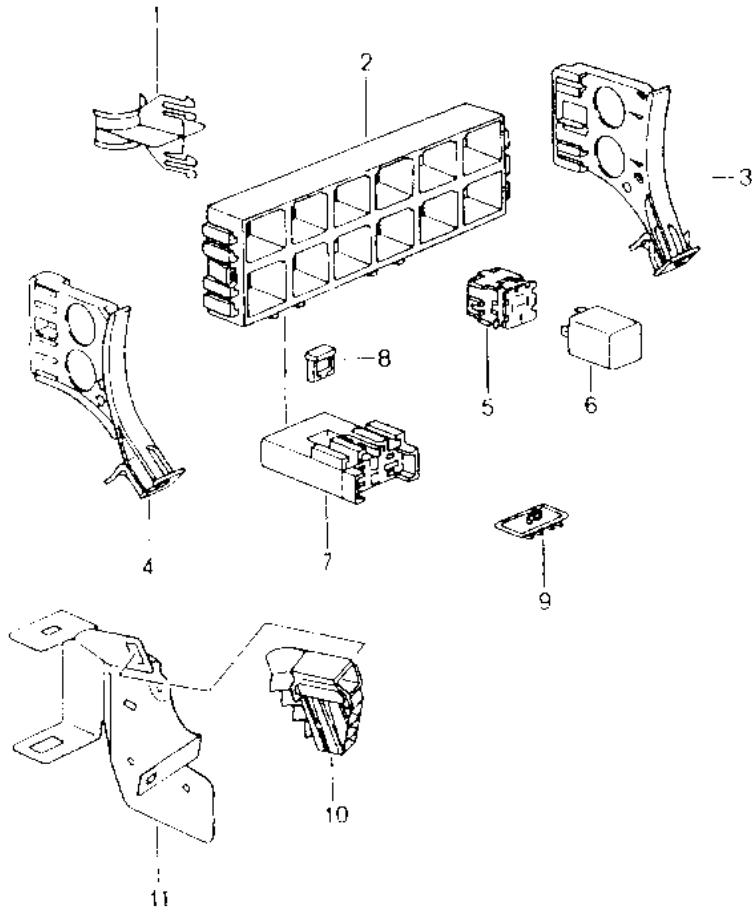

Model: 986 97

Model life 1997>>2004

Pos	Part Number	Description	Remark	Qty	Model
(23)	999 650 321 22	2,8 / 0,75 Contact bush 2,8 / 2,5		x	

Model: 986 97

Model life 1997>>2004

Model: 986 97 Model life 1997>>2004