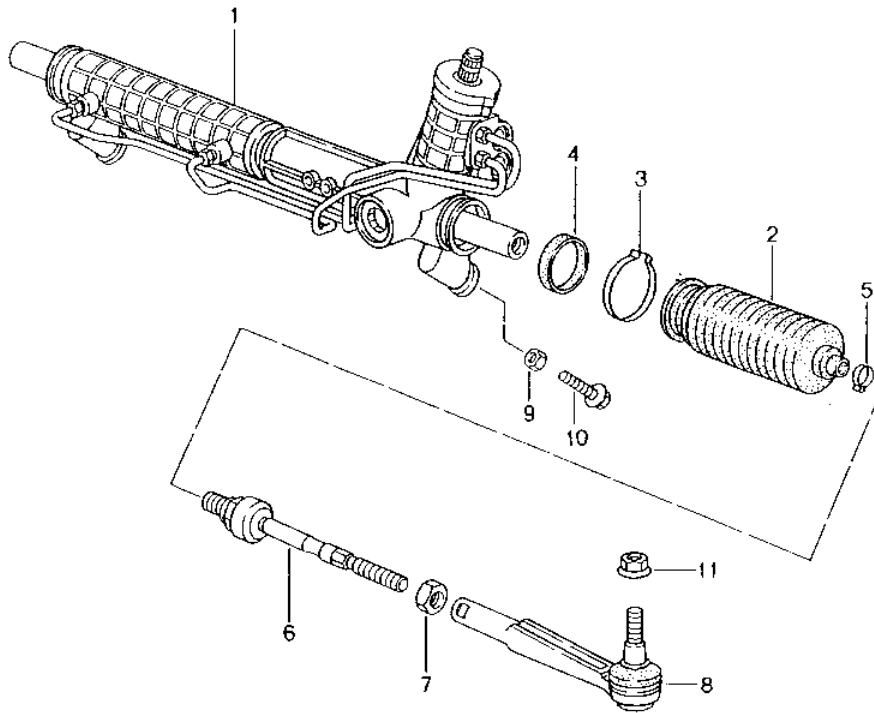

Model: 986 97

Model life 1997>>2004