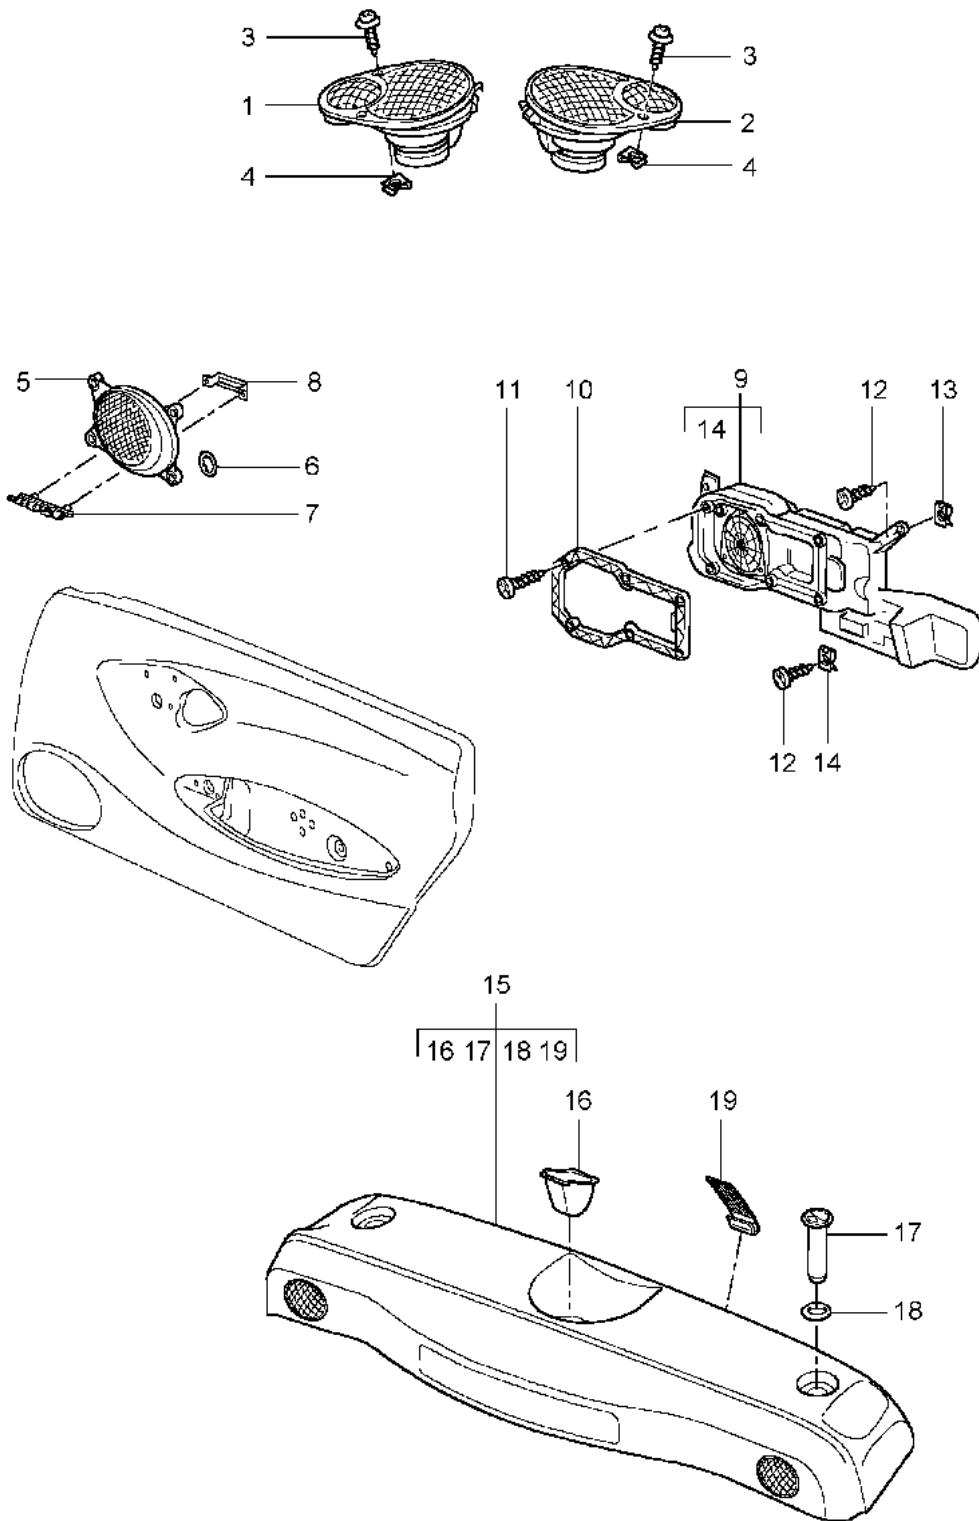

Model: 986 97

Model life 1997>>2004

Model: 986 97 Model life 1997>>2004

Pos	Part Number	Description	Remark	Qty	Model
1	996 645 033 01	Loudspeaker	02-		M680
	996 645 033 01 01C	Loudspeaker	/L	1	M680
2	996 645 034 01	Satin black			
	996 645 034 01 01C	Loudspeaker	/R	1	M680
1	996 645 033 00	Satin black			
	996 645 033 00 C50	Loudspeaker	/L	1	IXPP/M680
	996 645 033 00 S30	Graphite grey			
	996 645 033 00 G10	Savanna			
	996 645 033 00 J30	Metropole blue			
	996 645 033 00 M30	Nephrite green			
	996 645 033 00 P10	Boxster red			
2	996 645 034 00	Cinnamon brown			
	996 645 034 00 C50	Loudspeaker	/R	1	IXPP/M680
	996 645 034 00 S30	Graphite grey			
	996 645 034 00 G10	Savanna			
	996 645 034 00 J30	Metropole blue			
	996 645 034 00 M30	Nephrite green			
	996 645 034 00 P10	Boxster red			
(3)	999 073 224 09	Cinnamon brown			
		Tapping screw		4	
		4,2 X 25			
(4)	999 507 767 02	Speed nut		2	
		4,2			
(4)	999 507 768 02	Speed nut		2	
		4,2			
5	996 555 801 01	Loudspeaker grille		2	M680
	996 555 801 01 A03	Black			
(5)	000 043 206 88	Loudspeaker grille		2	IXTR/M680
		Frame			
		Leather			
		Grille			
		Aluminium look			
	000 043 206 88 A10	Black			
	000 043 206 88 C50	Graphite grey			
	000 043 206 88 S30	Savanna			
	000 043 206 88 G10	Metropole blue			
	000 043 206 88 J30	Nephrite green			
	000 043 206 88 M30	Boxster red			
	000 043 206 88 P11	Cinnamon brown			
	000 043 206 88 D11	Dark grey/natural			
	000 043 206 88 T11	Brown/natural			
6	999 591 946 02	Clamping washer		8	M680
		5,0			
6	999 591 946 03	Clamping washer		8	M680
		5,0			
7	996 645 511 00	Logo		2	M680
8	996 645 512 00	Clip		2	M680
9	996 645 561 00	Loudspeaker	/L	1	M680
(9)	996 645 562 00	Loudspeaker	/R	1	M680
10	996 645 553 00	Frame		2	M680
11	999 919 086 02	Oval-head screw		12	M680
		4,0 X 14			
12	999 073 061 02	Tapping screw		8	M680
		4,8 X 16			
13	999 591 499 02	Speed nut		6	M680
		4,8			
14	999 507 759 09	Speed nut		2	M680
		4,8			
15	986 645 566 01	Subwoofer		1	M680
	986 645 566 01 A10	Black			
	986 645 566 01 C50	Graphite grey			
	986 645 566 01 S30	Savanna			
	986 645 566 01 G10	Metropole blue			