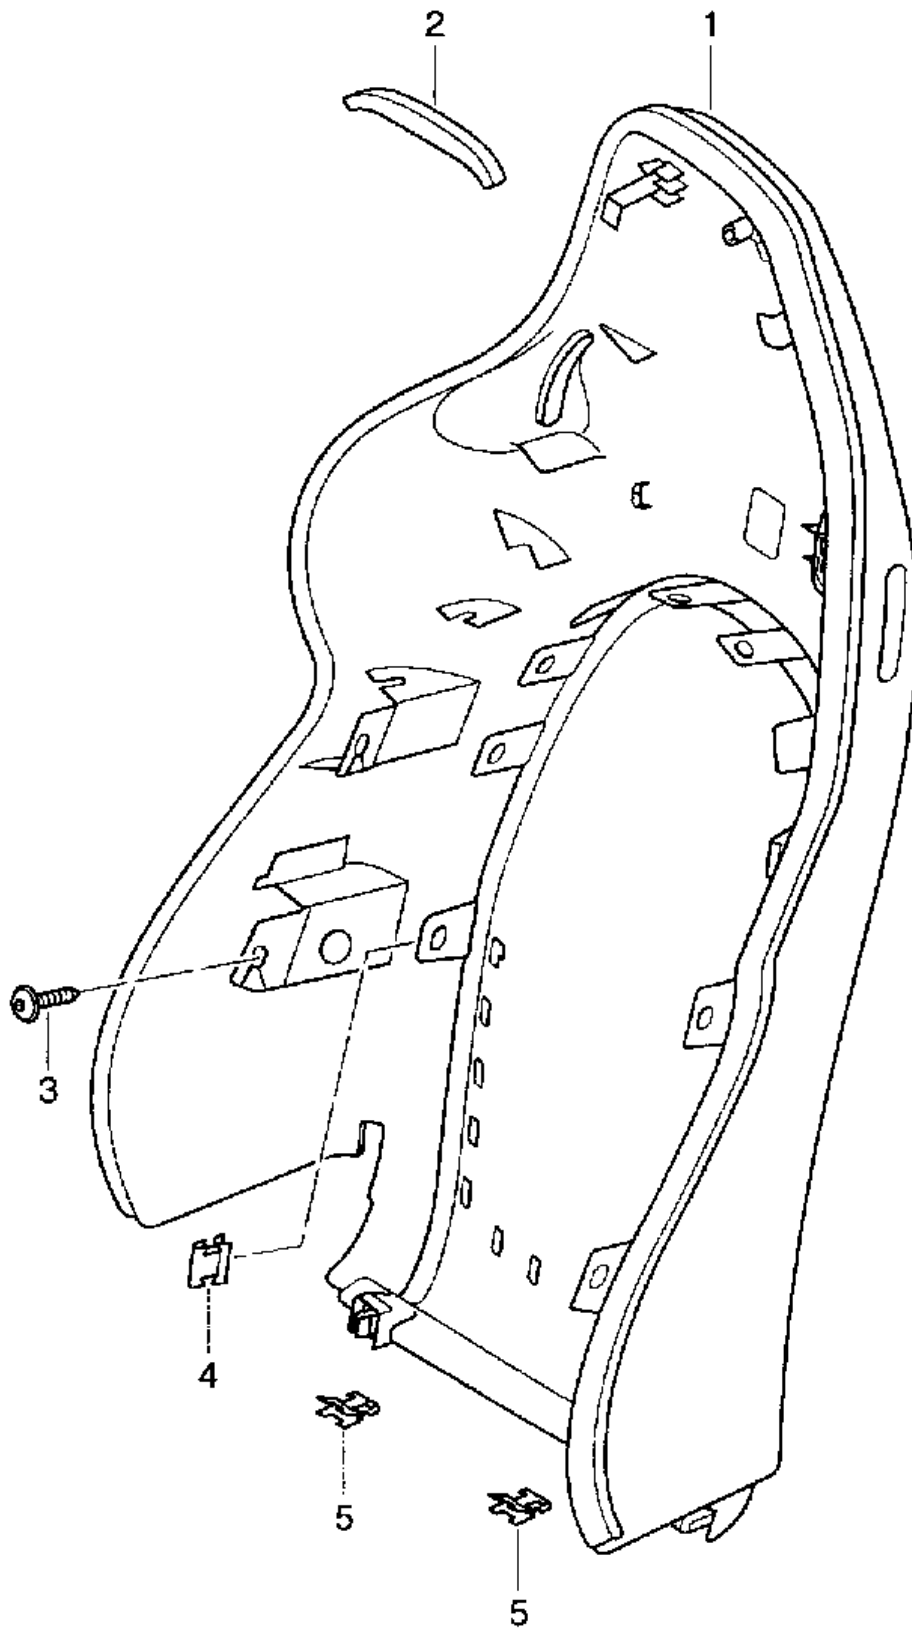

Model: 986 97

Model life 1997>>2004