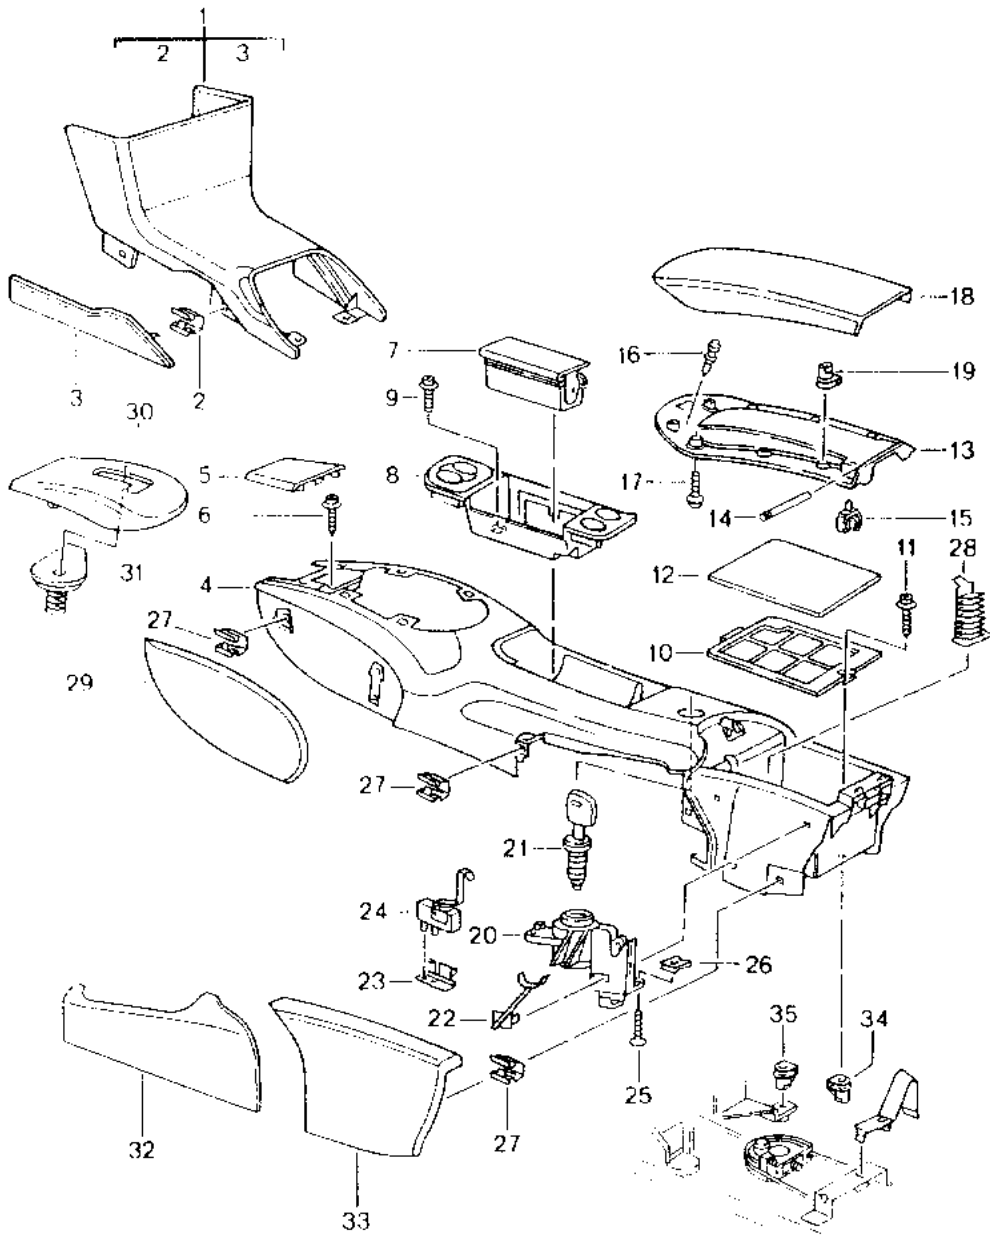

Model: 986 97

Model life 1997>>2004