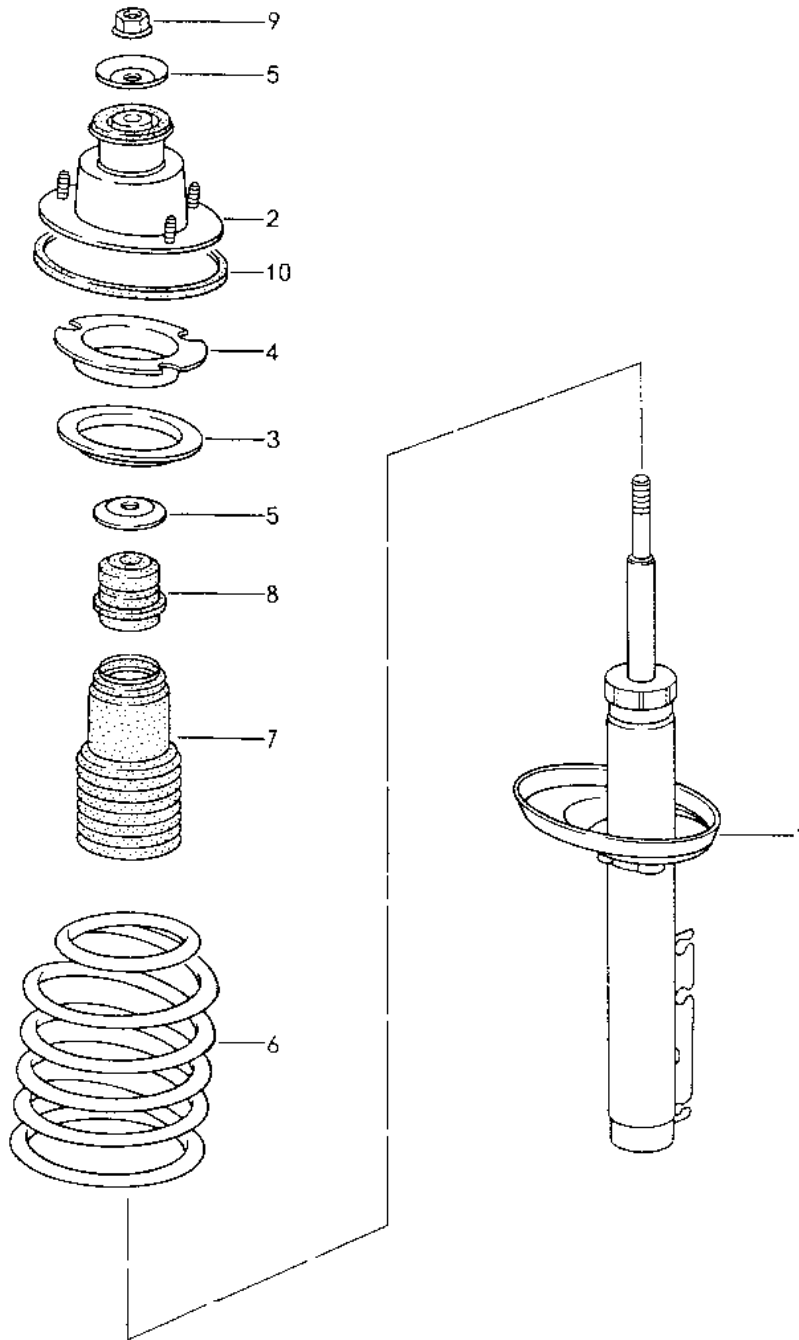

Model: 986 97

Model life 1997>>2004