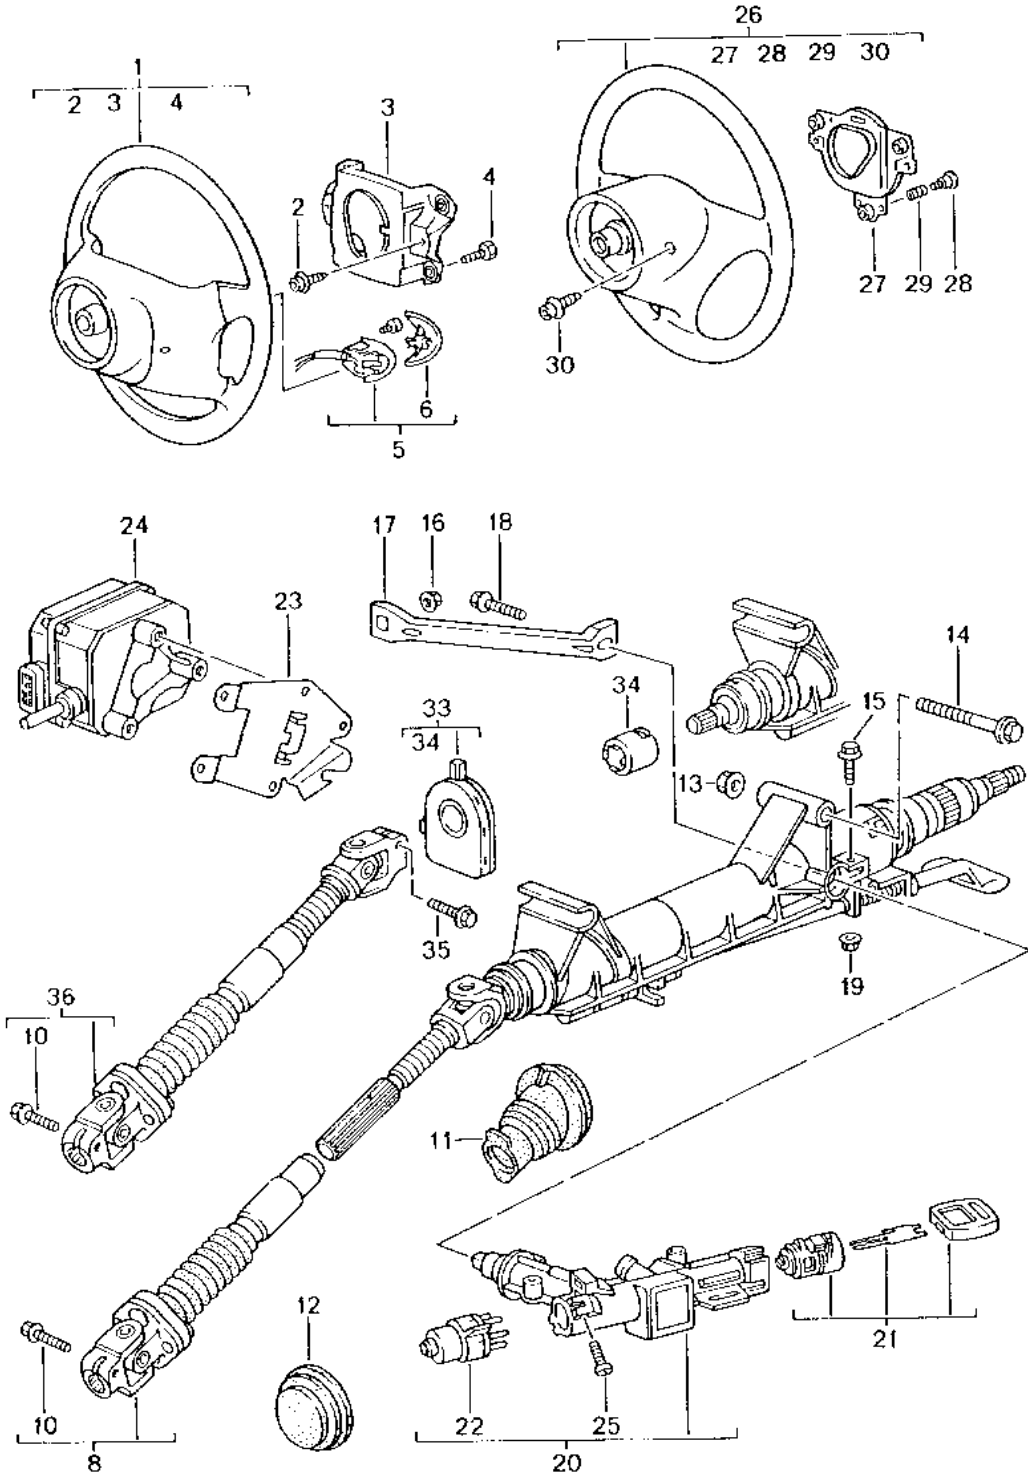

Model: 986 97 Model life 1997>>2004

Pos	Part Number	Description	Remark	Qty	Model
		Power steering Power-steering pump Container			
1	986 314 225 01	Expansion tank		1	
2	986 314 545 00	Breather hose		1	
3	999 512 527 00	Clamp		1	
4	999 707 362 40	Sealing ring		1	
5	999 707 363 40	Sealing ring		1	
6	999 701 154 40	Sealing ring		2	
7	986 314 223 00	Lid		1	
8	996 314 220 03	Oil tank	-02	1	
(8)	997 314 220 00	Oil tank		1	
9	996 314 050 02	Power-steering pump		1	
10	996 314 320 03	Straight pin		2	
11	996 314 431 05	Bracket		1	
12	900 378 105 09	Hexagon-head bolt AM 8 X 70		2	
13	996 147 223 60	Pulley	-99	1	M249
			-99	1	M480/574
(13)	996 147 223 53	Pulley	-99	1	M480/573
(13)	996 147 223 60	Pulley	00-	1	
14	900 378 123 09	Hexagon-head bolt M 8 X 12		3	
15	999 707 204 40	Sealing ring 12.5 X 2N		1	
16	986 426 287 02	Support F >>98WS6 02046		1	M249
-	000 043 203 33	Pentosin 1000 ML		X	
-	000 043 206 56	Pentosin 1000 ML		X	

Model: 986 97

Model life 1997>>2004