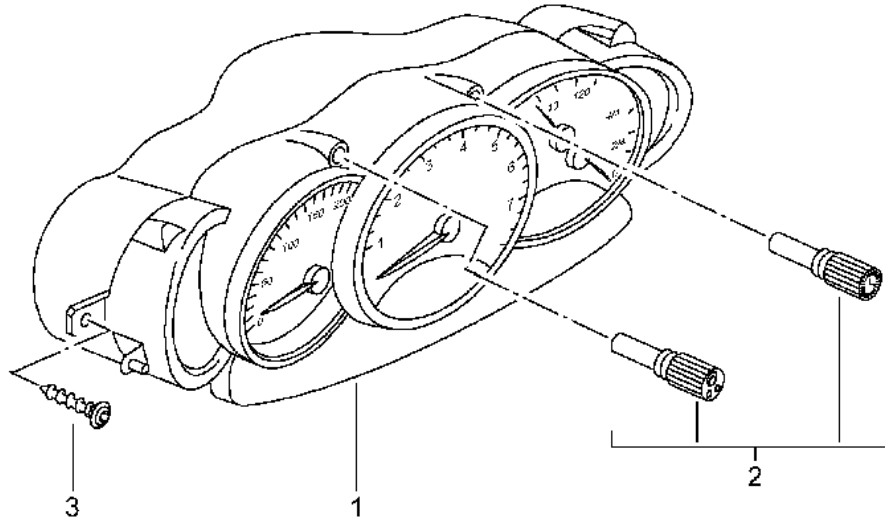

Model: 986 97

Model life 1997>>2004

Model: 986 97 Model life 1997>>2004

Pos	Part Number	Description	Remark	Qty	Model
		Instruments Complete	01-		IX45/X71
		Instrument cluster B O X S T E R Dial Lacquered Interior colour			IX45
(1)	986 641 980 64	Instrument cluster Complete	01	1	M481
	986 641 980 64 J33	Nephrite green			
	986 641 980 64 C53	Graphite grey			
	986 641 980 64 S33	Savanna			
	986 641 980 64 G13	Metropole blue			
	986 641 980 64 M33	Boxster red			
	986 641 980 64 P13	Cinnamon brown			
	986 641 980 64 D12	Dark grey/natural			
	986 641 980 64 T12	Brown/natural			
(1)	986 641 981 25	Instrument cluster Complete	02-	1	M481/659
	986 641 981 25 J33	Nephrite green			
	986 641 981 25 C53	Graphite grey			
	986 641 981 25 S33	Savanna			
	986 641 981 25 G13	Metropole blue			
	986 641 981 25 M33	Boxster red			
	986 641 981 25 P13	Cinnamon brown			
	986 641 981 25 D12	Dark grey/natural			
	986 641 981 25 T12	Brown/natural			
(1)	986 641 980 66	Instrument cluster Complete	(GB) 01	1	M481
	986 641 980 66 J33	Nephrite green			
	986 641 980 66 C53	Graphite grey			
	986 641 980 66 S33	Savanna			
	986 641 980 66 G13	Metropole blue			
	986 641 980 66 M33	Boxster red			
	986 641 980 66 P13	Cinnamon brown			
	986 641 980 66 D12	Dark grey/natural			
	986 641 980 66 T12	Brown/natural			
(1)	986 641 981 27	Instrument cluster Complete	(GB) 02-	1	M481 M659
	986 641 981 27 J33	Nephrite green			
	986 641 981 27 C53	Graphite grey			
	986 641 981 27 S33	Savanna			
	986 641 981 27 G13	Metropole blue			
	986 641 981 27 M33	Boxster red			
	986 641 981 27 P13	Cinnamon brown			
	986 641 981 27 D12	Dark grey/natural			
	986 641 981 27 T12	Brown/natural			
(1)	986 641 980 65	Instrument cluster Complete	01	1	M249
	986 641 980 65 J33	Nephrite green			
	986 641 980 65 C53	Graphite grey			
	986 641 980 65 S33	Savanna			
	986 641 980 65 G13	Metropole blue			
	986 641 980 65 M33	Boxster red			
	986 641 980 65 P13	Cinnamon brown			
	986 641 980 65 D12	Dark grey/natural			
	986 641 980 65 T12	Brown/natural			
(1)	986 641 981 26	Instrument cluster Complete	02-	1	M249/659
	986 641 981 26 J33	Nephrite green			
	986 641 981 26 C53	Graphite grey			
	986 641 981 26 S33	Savanna			