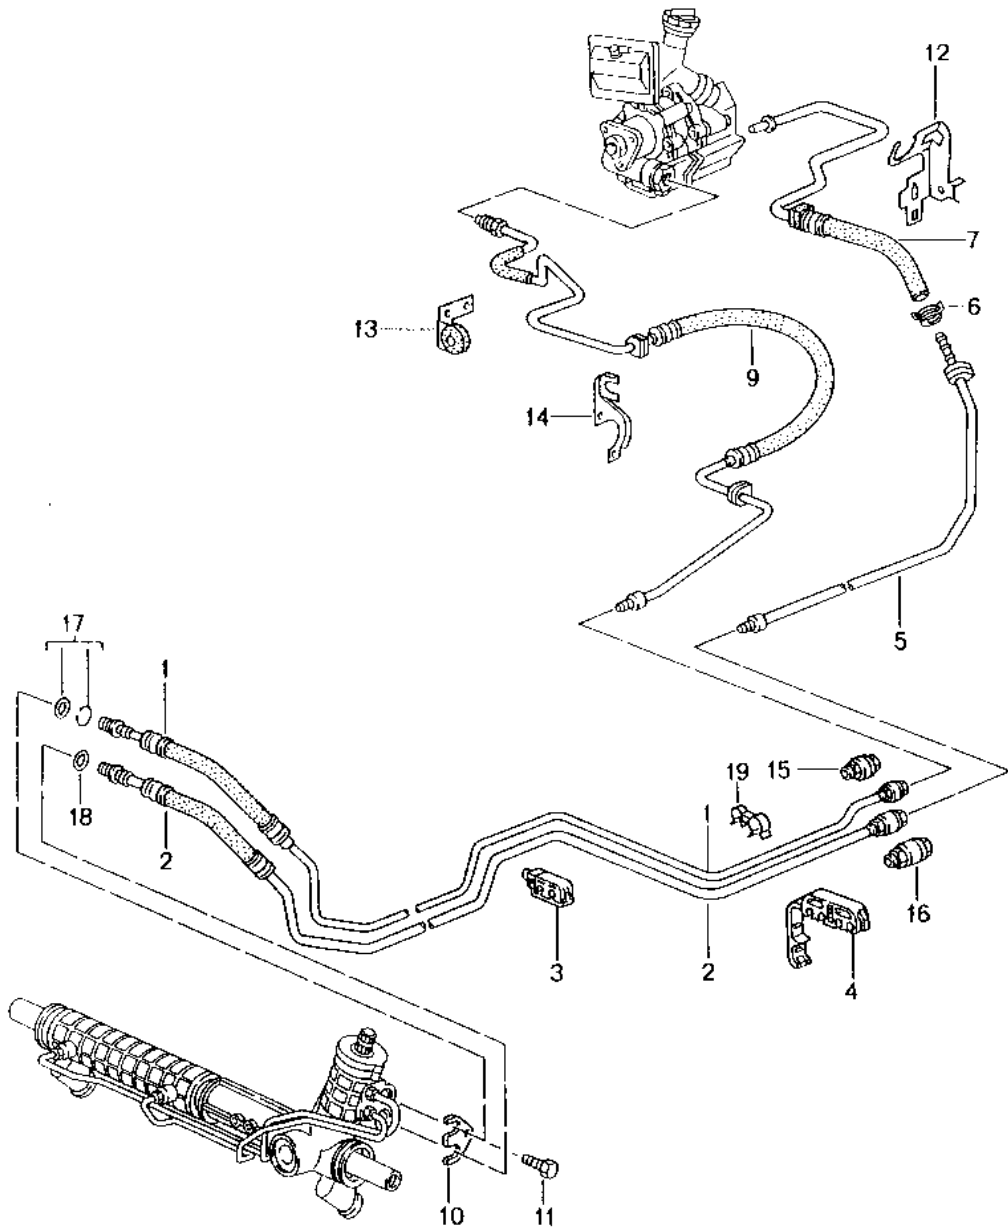

Model: 986 97

Model life 1997>>2004

Pos	Part Number	Description	Remark	Qty	Model
		Steering gear 996.347.011.06/07 996.347.012.07/08			
5	999 512 645 09	Hose clamp		2	
6	996 347 322 03	Joint		2	
7	900 034 024 07	Hexagon nut M 14 X 1,5		2	
7	900 034 024 01	Hexagon nut M 14 X 1,5		2	
8	996 347 131 03	Track rod		2	
9		See illustrations 4/01/00 POS.2			
10	900 378 100 01	Hexagon-head bolt AM 10 X 45		2	
11	999 084 449 09	Lock nut M 12 X 1,5		2	

Model: 986 97

Model life 1997>>2004