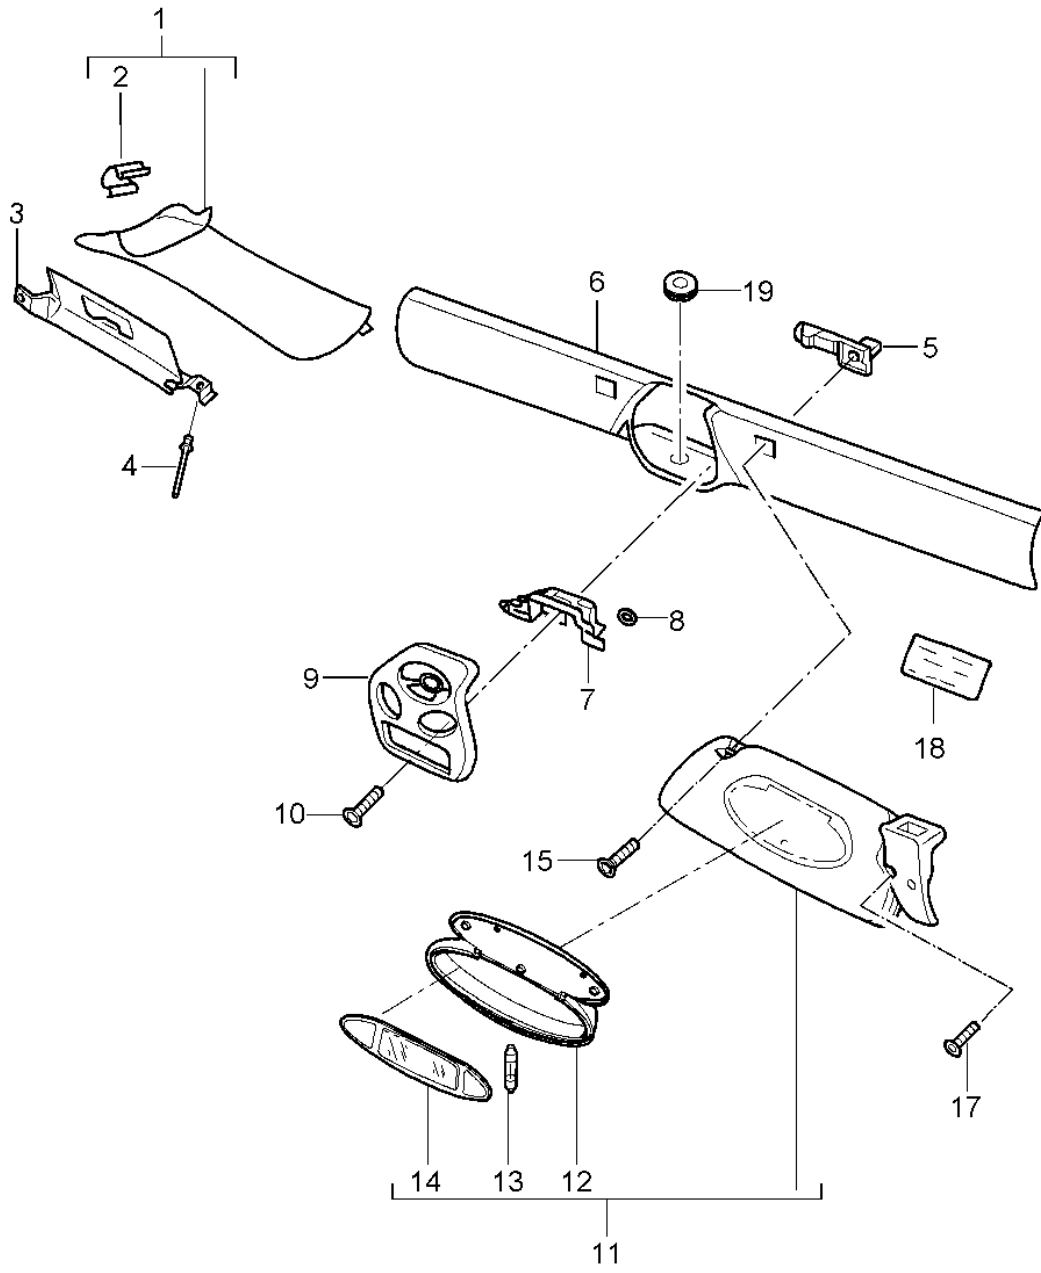

Model: 986 97

Model life 1997>>2004

Model: 986 97 Model life 1997>>2004

Pos	Part Number	Description	Remark	Qty	Model
1	986 555 181 00	Windscreen frame Sun visors Lining A-pillar	/L -97	1	
(1)	986 555 181 00 B12 986 555 182 00	Black-grey Lining A-pillar	/R -97	1	
(1)	986 555 182 00 B12 986 555 181 01	Black-grey Lining A-pillar	/L 98-	1	
(1)	986 555 181 01 B12 986 555 182 01	Black-grey Lining A-pillar	/R 98-	1	
(1)	986 555 182 01 B12 986 555 181 01	Black-grey Lining A-pillar	/L 98-99	1	M012/016
(1)	986 555 181 01 B12 986 555 182 01	Black-grey Lining A-pillar	/R 98-99	1	M012/016
1	986 555 182 01 B12 986 555 181 02	Black-grey Lining A-pillar Lacquered	/L 98-99	1	M010/011
(1)	986 555 181 02 D05 986 555 181 02 3AW 986 555 181 02 25H 986 555 182 02	Granite grey Zenith blue metallic Ocean jade metallic Lining A-pillar Lacquered	/R 98-99	1	M010/011
(1)	986 555 182 02 D05 986 555 182 02 3AW 986 555 182 02 25H 986 555 181 04	Granite grey Zenith blue metallic Ocean jade metallic Lining A-pillar Lacquered	/L 00-	1	
(1)	986 555 181 04 A03 986 555 182 04	Black Lining A-pillar Lacquered	/R 00-	1	
2	999 507 584 02	Clamp 8 X 10,2/2	-99	4	
(2)	999 507 681 09	Clamp 2,5/3,0		4	
3	986 555 291 00	Deformation element	/L 00-	1	
(3)	986 555 292 00	Deformation element	/R 00-	1	
4	999 190 167 30	Blind rivet 4,0 X 6,3		10	
5	986 731 541 00	Plate	-99	2	
5	986 731 541 01	Plate	98-99	2	M274
5		Plate	00-	2	
6	986 555 059 00	Lining	97	1	
6	986 555 059 00 B12 986 555 059 00	Black-grey Lining	98-99	1	M012/016
6	986 555 059 00 B12 986 555 059 01	Black-grey Lining		1	
6	986 555 059 01 A03 986 555 059 01 D05 986 555 059 01 3AW 986 555 059 01 25H 986 555 059 03	Black Granite grey Zenith blue metallic Ocean jade metallic Lining Windscreen frame	00- 99 -99 -99	1	M265