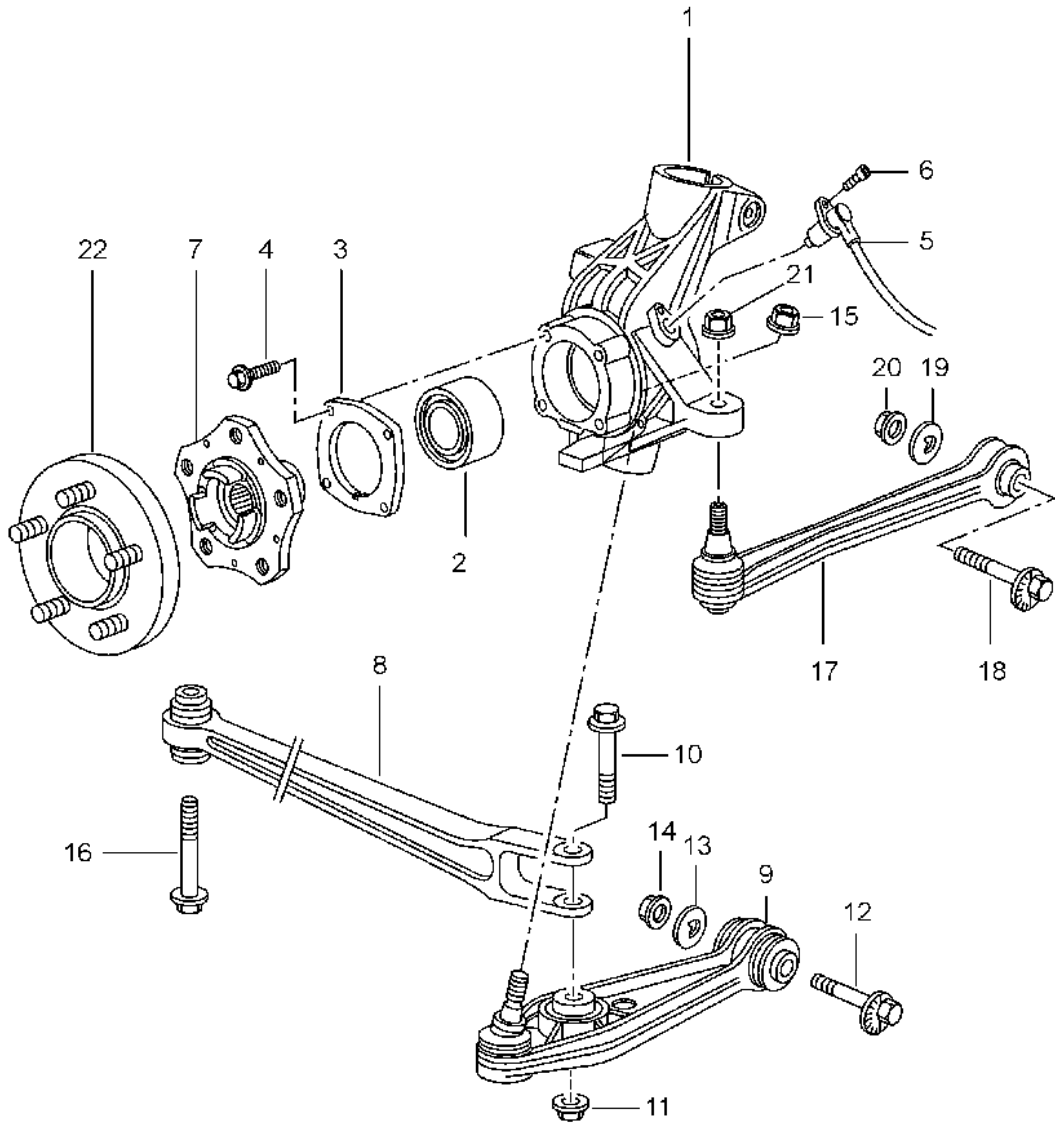

Model: 986 97

Model life 1997>>2004

Model: 986 97 Model life 1997>>2004

Pos	Part Number	Description	Remark	Qty	Model
1	996 341 158 09	Rear axle Wheel carrier Control arm Wheel hub Wheel carrier	/L	1	
(1)	996 341 158 10	F >>98XS6 01524 Wheel carrier	/L -00	1	
(1)	996 341 958 12	F 98XS6 01525>> Use also: 986.352.081.04 Wheel carrier	/L	1	
(1)	986 331 157 20	Wheel carrier	/L 00-	1	M008
(1)	996 341 157 09	Wheel carrier	/R	1	
(1)	996 341 157 10	F >>98XS6 01524 Wheel carrier	/R -00	1	
(1)	996 341 957 12	F 98XS6 01525>> Use also: 986.352.082.04 Wheel carrier	/R	1	
(1)	986 331 158 20	Wheel carrier	/R 00-	1	M008
2	999 053 041 02	Angular-contact bearing	-00	2	
(2)	999 053 041 03	Angular-contact bearing	01-	2	
(2)	999 053 042 07	Angular-contact bearing	-01	2	M008
(2)	999 053 054 05	Angular-contact bearing	02-	2	M008
3	964 341 661 01	Lid		2	
(3)	986 331 661 20	Lid	00-	2	M008
4	999 217 042 09	Hexagon-head bolt M 8 X 35		8	
5	996 606 406 00	Speed sensor	-01	2	
(5)		Speed sensor	01	2	M476
(5)	996 606 407 02	Speed sensor	02-	2	
(5)	996 606 406 00	Speed sensor	02-	2	M476
-	964 094 400 99	Spacer for Speed sensor See technical information Group 4 NR.1/97		X	
6	900 067 117 09	Pan-head screw M 6 X 16		2	
7	996 341 605 54	Wheel hub		2	
7	986 331 605 20	Wheel hub	00-	2	M008
8	986 331 043 04	Control arm	-01	2	
(8)	986 331 043 05	Control arm	02	2	
(8)	986 331 043 06	Control arm	03-	2	
(8)	986 331 043 07	Control arm	04	2	
9	996 341 053 05	Wishbone		2	
(9)	996 341 053 06	Wishbone	97	2	
(9)	996 341 053 07	Wishbone	-03	2	
(9)	996 341 053 16	Wishbone	04-	2	
10	900 378 135 09	Hexagon-head bolt M 14 X 1,5 X 75		2	
10	900 378 135 01	Hexagon-head bolt M 14 X 1,5 X 75		2	
11	900 380 012 09	Hexagon nut M 14 X 1,5		2	
11	900 380 012 01	Hexagon nut M 14 X 1,5		2	
12	996 331 217 03	Eccentric screw M 12 X 100		2	
(12)	996 331 217 04	F >>98XS6 01535 Eccentric screw M 12 X 105		2	