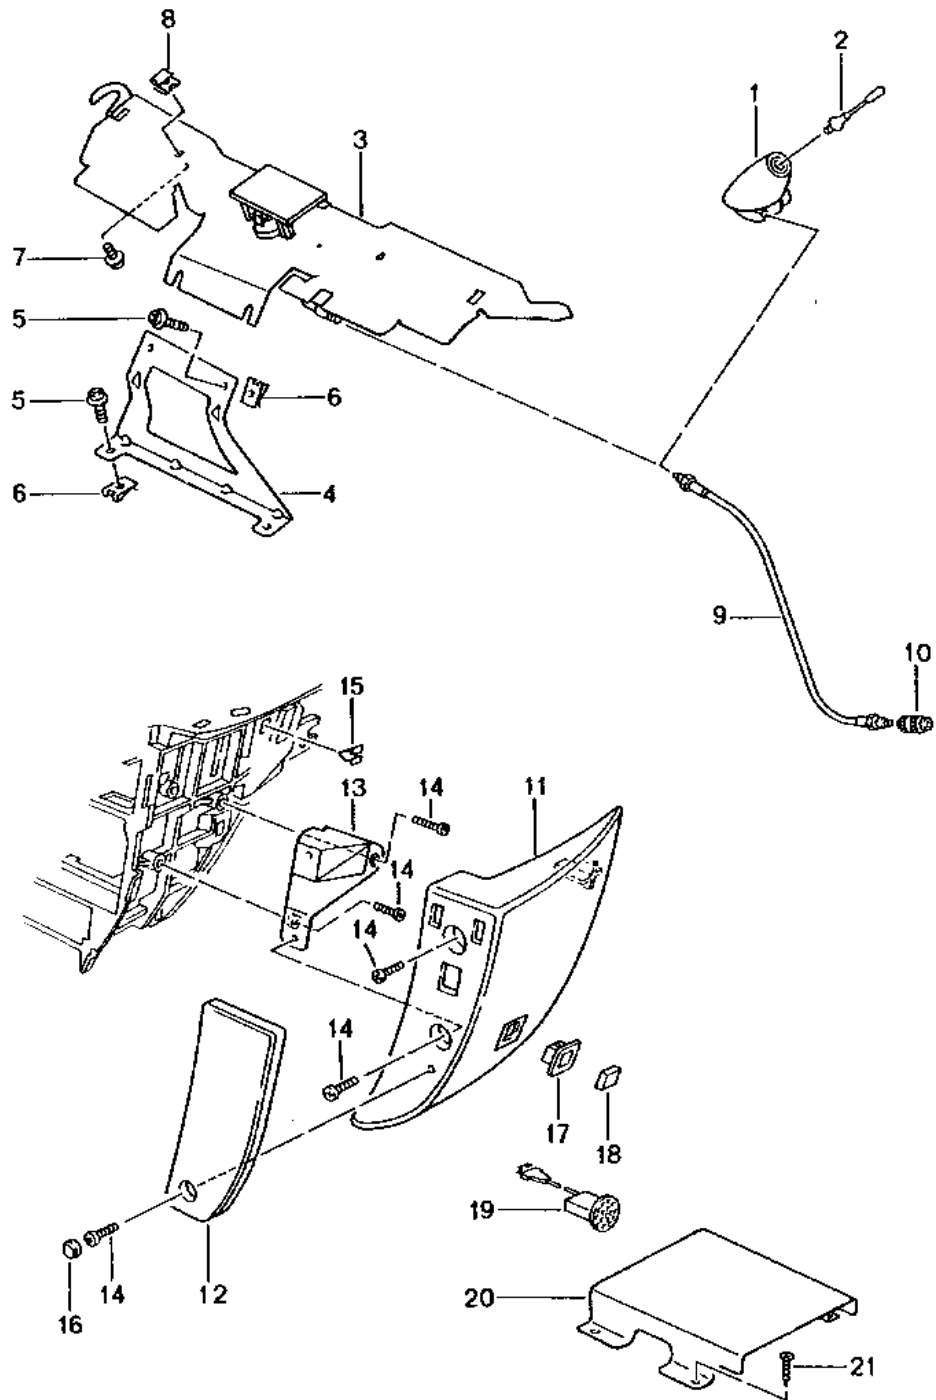

Model: 986 97

Model life 1997>>2004