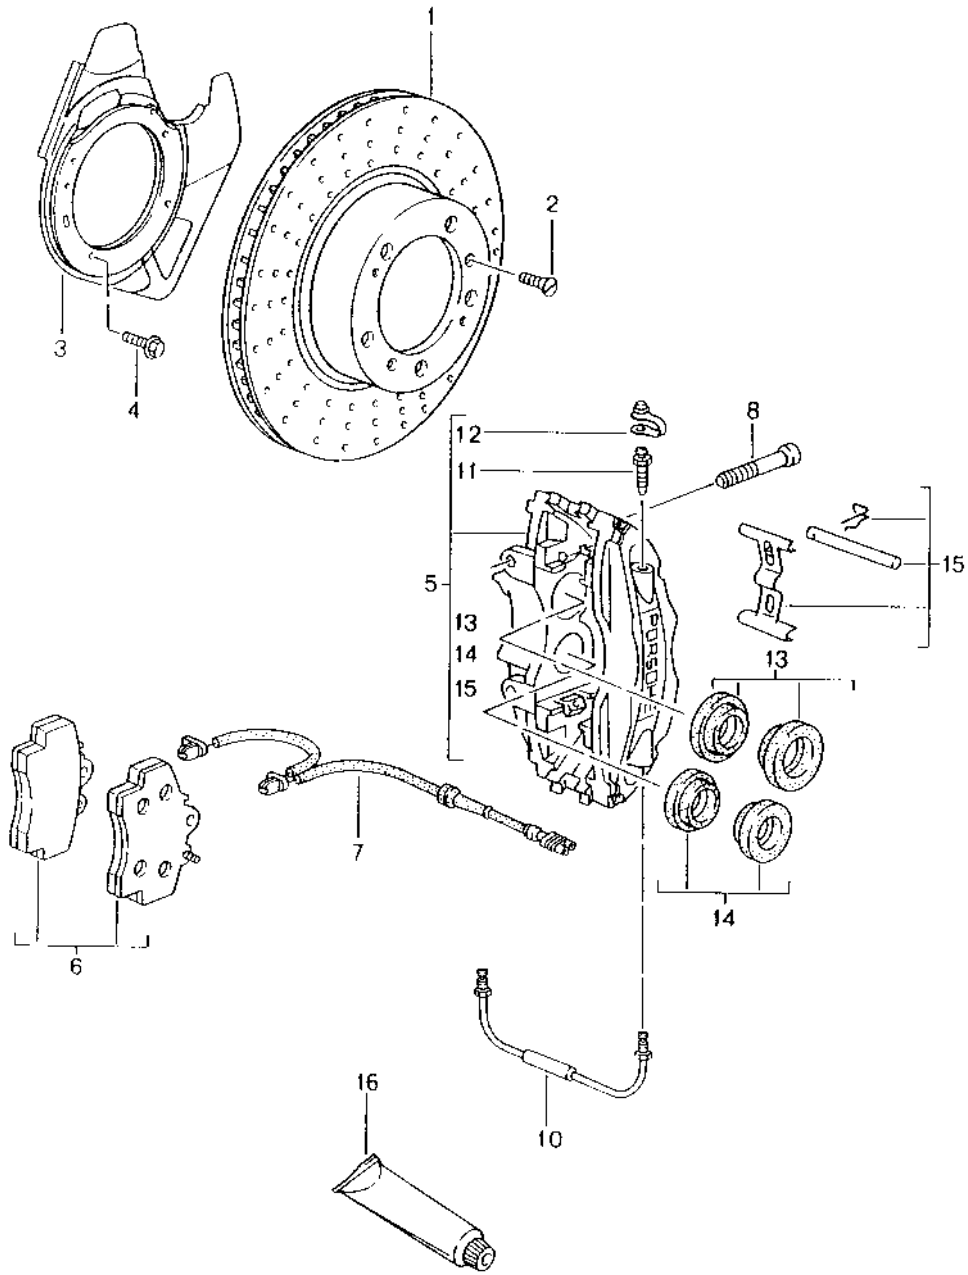

Model: 986 97

Model life 1997>>2004