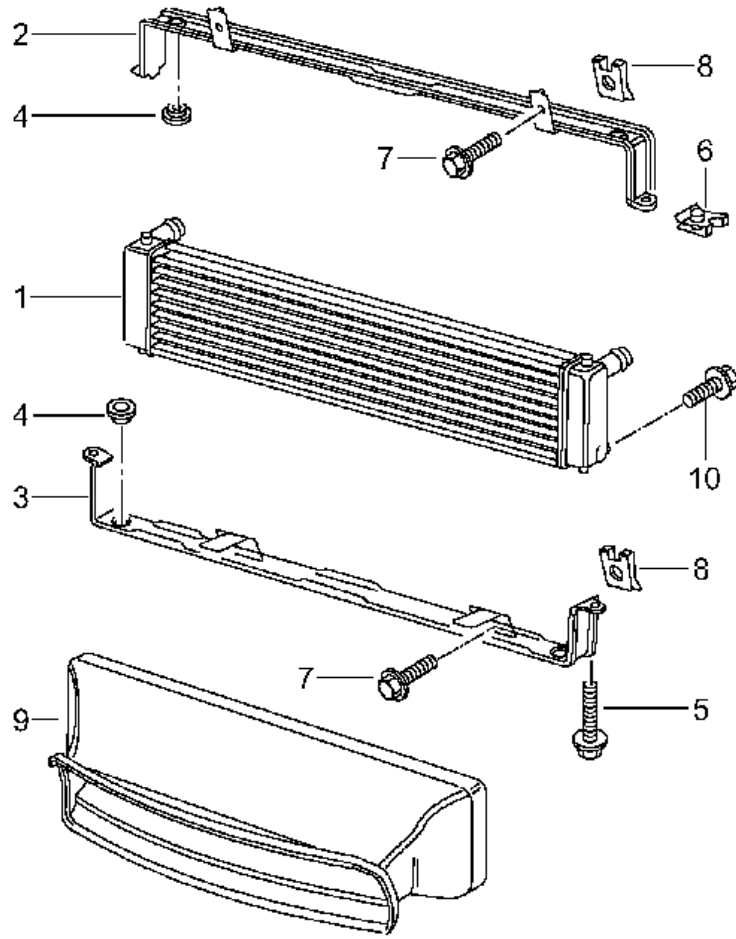

Model: 986 97

Model life 1997>>2004

Model: 986 97

Model life 1997>>2004

Pos	Part Number	Description	Remark	Qty	Model
		Radiator Centre	00-		M008
1	996 106 037 50	Radiator		1	
1	996 106 037 51	Radiator		1	
2	996 504 487 02	Retaining frame		1	
3	996 504 485 02	Retaining frame		1	
4	930 113 430 00	Rubber mounting		4	
5	900 378 036 09	Hexagon-head bolt M 6 X 12		2	
6	999 507 550 02	Speed nut M 6		2	
7	900 378 074 09	Hexagon-head bolt M 8 X 16		4	
8	999 591 869 02	Speed nut M 8		4	
9	996 575 141 02	Air guide		1	
10	996 106 901 00	Screw plug		1