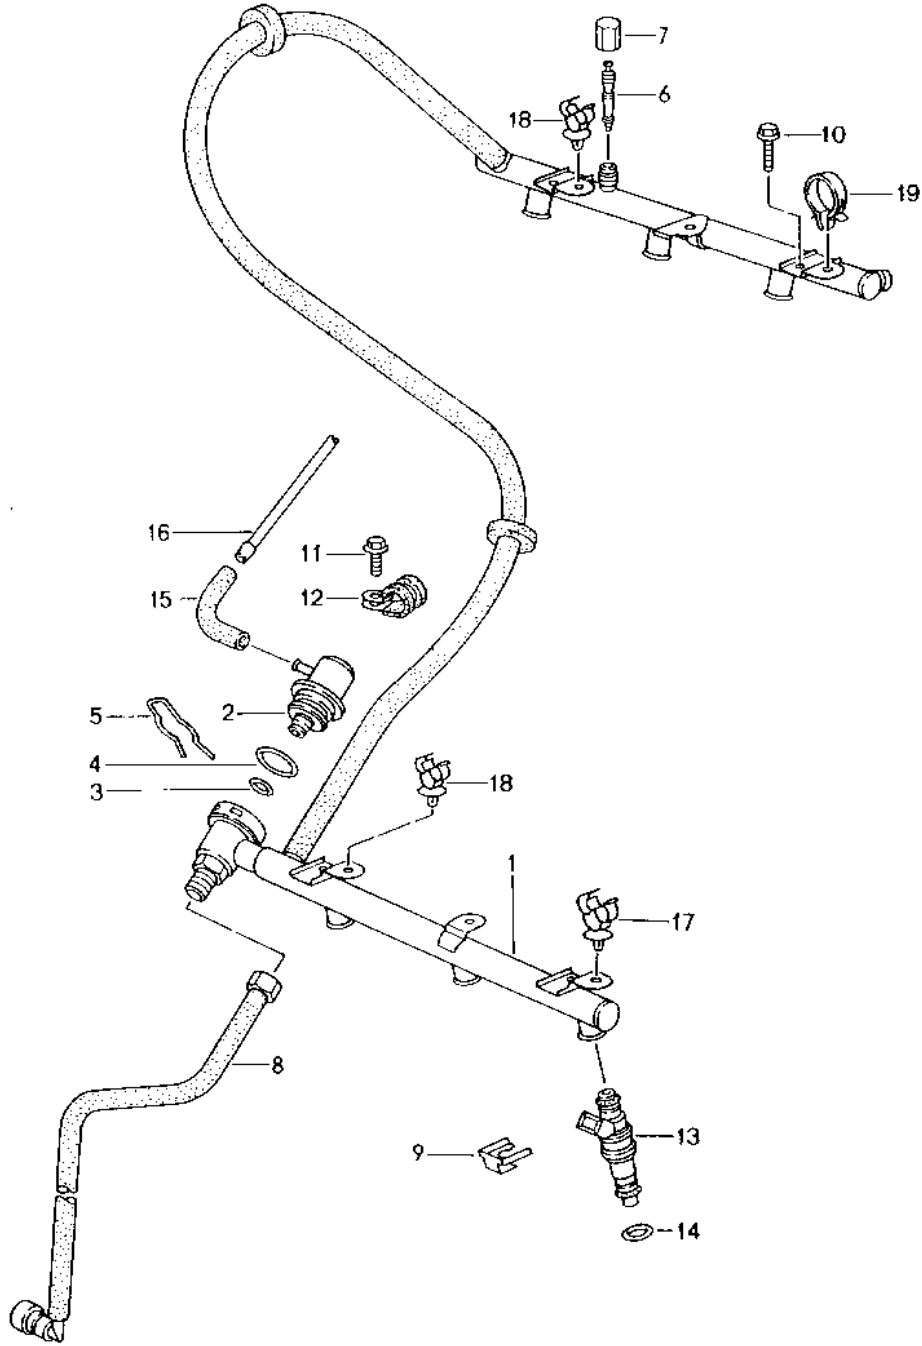

Model: 986 97

Model life 1997>>2004

Model: 986 97

Model life 1997>>2004

Pos	Part Number	Description	Remark	Qty	Model
1	996 110 031 04	Fuel collection pipe		1	M96.20
1	996 110 031 05	Fuel collection pipe	-97	1	M96.20
1	996 110 031 07	Fuel collection pipe	98-	1	M96.20
1	996 110 035 01	Fuel collection pipe		1	M96.21
1	996 110 035 03	Fuel collection pipe	00	1	M96.21/22
(1)	996 110 035 04	Fuel collection pipe	01	1	M96.21/22
(1)	996 110 036 02	Fuel collection pipe	02-	1	M96.21/22 M96.23/24
(1)	996 110 036 05	Fuel collection pipe	02-	1	M96.21/22 M96.23/24
(1)	996 110 036 30	Fuel collection pipe	04	1	M96.24 M091
2	993 110 199 01	Pressure regulator	-01	1	
3	999 707 276 40	O-ring 5 X 2,5		1	
4	999 707 277 40	O-ring 20 X 2,5		1	
5	993 110 196 00	Retaining clip		1	
6	993 110 217 00	Valve		1	
7	993 110 218 01	Cap		1	
8	996 110 316 07	Fuel line	-97	1	
8	996 110 316 08	Fuel hose	-99	1	M96.20
(8)	996 110 316 10	Fuel hose	00-01	1	M96.21/22
9	996 110 113 52	Retaining clip		6	
10	900 378 036 09	Hexagon-head bolt M 6 X 12		4	
11	999 919 085 02	Combination screw M 6 X 22		1	
12	999 511 234 02	Clamp 16 X 15		1	
13	996 606 120 00	Injector valve	-99	6	
(13)	996 606 120 01	Injector valve	00	6	
(13)	996 606 122 00	Injector valve	01-	6	
-	999 652 840 40	Plug socket		6	
-	999 652 771 12	Connector		12	
-	999 704 161 40	Gasket		12	
14	944 110 901 01	O-ring 7,52 X 3,53		12	
15	928 574 717 03	Moulded hose		1	
-	000 043 205 01	Pipe 4 X 1 340 MM		*	
16				1	
17	999 511 240 40	Cable holder 11,0 - 18		2	
18	999 511 239 40	Cable holder 6,0 - 12		2	
19	321 971 847 B	Clip		2