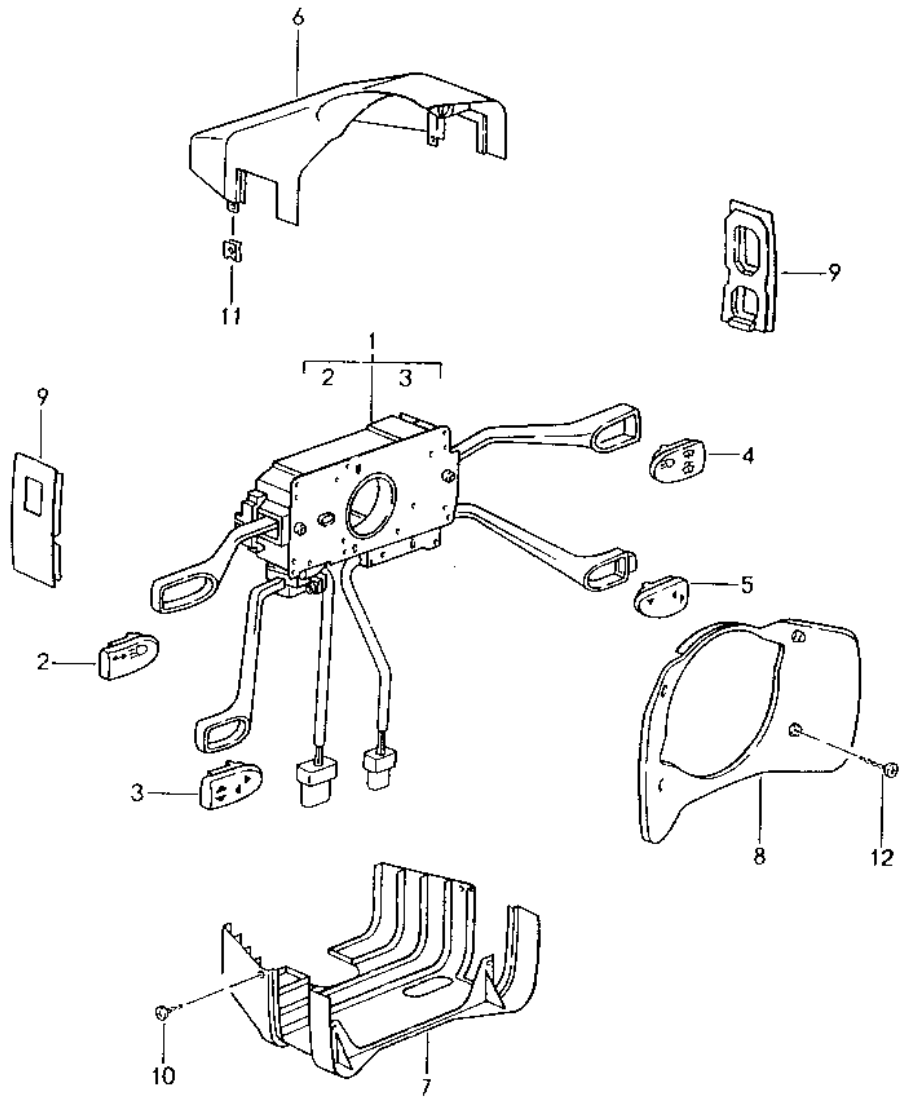

Model: 986 97

Model life 1997>>2004

Model: 986 97 Model life 1997>>2004

Pos	Part Number	Description	Remark	Qty	Model
1	996 613 219 10	Steering column switch		1	M454/659
1	996 613 219 10 EWC	Black mat/satin black		1	M454
1	996 613 217 10	Steering column switch		1	M454
1	996 613 217 10 EWC	Black mat/satin black		1	M454
1	996 613 215 10	Steering column switch		1	M659
1	996 613 215 10 EWC	Black mat/satin black		1	M659
1	996 613 213 10	Steering column switch		1	M659
1	996 613 213 10 EWC	Black mat/satin black		1	M659
-	999 652 640 40	Plug socket	/L	1	
-	999 652 639 22	Contact bush	/L	X	
-	999 652 641 40	Plug socket	/R	1	
-	999 652 639 22	Contact bush	/R	X	
-	999 650 056 40	Plug socket		1	M659
-	999 650 057 40	Cap		1	M659
-	999 652 901 22	Connector		X	M659
-	999 652 972 40	Plug socket		1	M454
-	999 650 512 40	Plug socket		1	M454
-	999 652 973 40	Cap		1	M454
-	999 650 512 40	Plug socket		1	M454
-	999 652 901 22	Connector		X	M454
2	996 613 509 00	When required order also: Cap with symbol	-01	1	
2	996 613 509 00 A01	Gloss black Direction indicator light High beam		1	
2	996 613 509 10	Cap with symbol	02-	1	
2	996 613 509 10 A05	Black mat Direction indicator light High beam		1	
3	996 613 503 01	Cap with symbol	-01	1	M659
3	996 613 503 01 A01	Gloss black		1	M659
3	996 613 503 10	Cap with symbol	02-	1	M659
3	996 613 503 10 A05	Black mat		1	M659
4	996 613 507 00	Cap with symbol	-01	1	M288
4	996 613 507 00 A01	Gloss black		1	M288
4	996 613 507 10	Cap with symbol	02-	1	M288
4	996 613 507 10 A05	Black mat		1	M288
(4)	996 613 508 00	Cap with symbol	-01	1	
(4)	996 613 508 00 A01	Gloss black		1	
(4)	996 613 508 10	Cap with symbol	02-	1	
(4)	996 613 508 10 A05	Black mat		1	
5	996 613 504 00	Cap with symbol	-01	1	M454
5	996 613 504 00 A01	Gloss black German		1	M454
5	996 613 504 10	Cap with symbol	02-	1	M454
5	996 613 504 10 A05	Black mat German		1	M454
(5)	996 613 505 00	Cap with symbol	-01	1	M454
(5)	996 613 505 00 A01	Gloss black English		1	M454
(5)	996 613 505 10	Cap with symbol	02-	1	M454
(5)	996 613 505 10 A05	Black mat English		1	M454
(5)	996 613 506 00	Cap with symbol	-01	1	M454
(5)	996 613 506 00 A01	Gloss black French		1	M454
(5)	996 613 506 10	Cap with symbol	02-	1	M454
(5)	996 613 506 10 A05	Black mat French		1	M454
6	996 552 273 00	Switch housing	-99	1	
6	996 552 273 00 01C	Satin black		1	
(6)	996 552 273 01	Switch housing	00-	1