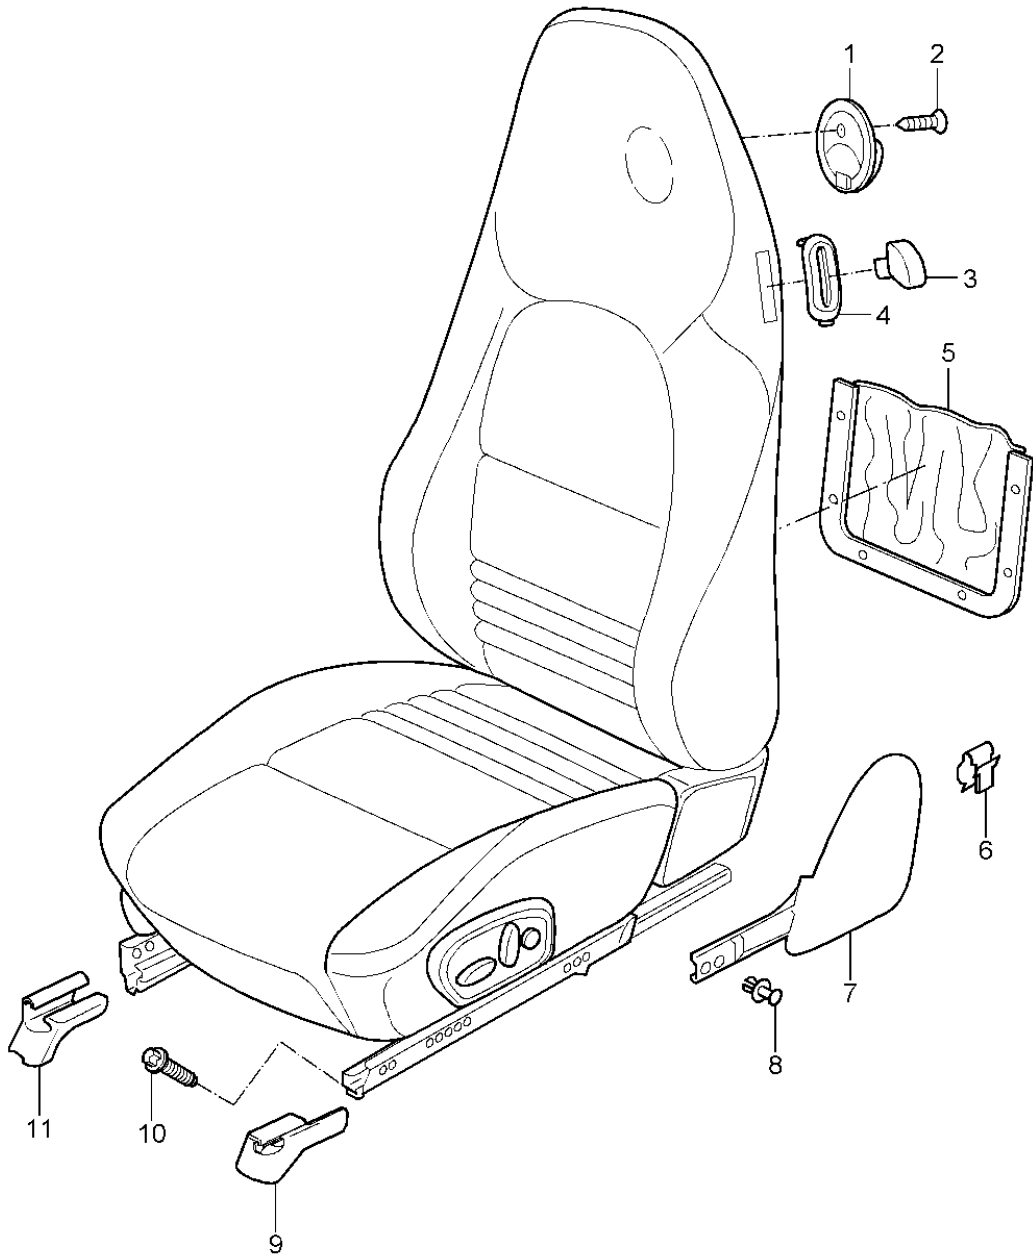

Model: 986 97

Model life 1997>>2004

Model: 986 97 Model life 1997>>2004

Pos	Part Number	Description	Remark	Qty	Model
		Front seat Standard seat Comfort seat Front seat Complete Not available			BOXSTER
1	986 521 363 00	Coat hook	-99	2	
(1)	996 521 373 00	Coat hook	00-	2	
	996 521 373 00 A03	Black			
2	999 919 180 07	Countersunk-head screw M 5 X 18	-99	2	
(2)	999 919 199 09	Countersunk-head screw M 5 X 25	00-	2	
3	996 521 321 00	Actuating lever	/L /R -98	4	
(3)	996 521 421 00	Control button	/L 99-	2	
(3)	996 521 422 00	Control button	/R 99-	2	
4	996 521 323 00	Rosette	/L -98	2	
		Satin black			
(4)	996 521 324 00	Rosette	/R -98	2	
		Satin black			
(4)	996 521 323 02	Rosette	/L 99-	2	
		Satin black			
(4)	996 521 324 02	Rosette	/R 99-	2	
		Satin black			
5	996 521 313 00	Bag		2	
		Leatherette			
	996 521 313 00 A10	Black	-99		
	996 521 313 00 A12	Black	00-		
5	996 521 313 01	Bag		2	M982/983
		Leather			
	996 521 313 01 8YR	Black			
6	999 507 592 01	Cable clamp Cover 1,0 - 6,0		2	
7	986 521 315 00	Cap	/L	1	M009/011/016
	986 521 315 00 B12	Black-grey	-99		
(7)	986 521 316 00	Cap	/R	1	M009/011/016
	986 521 316 00 B12	Black-grey	-99		
(7)	996 521 315 01	Cap	/L 99-	1	M010/016
	996 521 315 01 D05	Granite grey	-99		
	996 521 315 01 A03	Black	00-		
(7)	996 521 316 01	Cap	/R 99-	1	M010/016
	996 521 316 01 D05	Granite grey	-99		
	996 521 316 01 A03	Black	00-		
8	999 507 599 40	Expansion rivet 10		2	
9	996 521 362 00	Cover	/L	1	IXSE
	996 521 362 00 01C	Satin black			
(9)	996 521 362 01	Cover	/L	1	IXSE
		Right seat Inner			
	996 521 362 01 01C	Satin black			
(9)	996 521 363 00	Cover	/L	1	M437/438
		Right seat Inner			
	996 521 363 00 01C	Satin black			
(9)	996 521 363 01	Cover	/L	1	M437/438
		Right seat Inner			
	996 521 363 01 01C	Satin black			
(9)	996 521 361 00	Cover	/R	1	IXSF
		Left seat Inner			