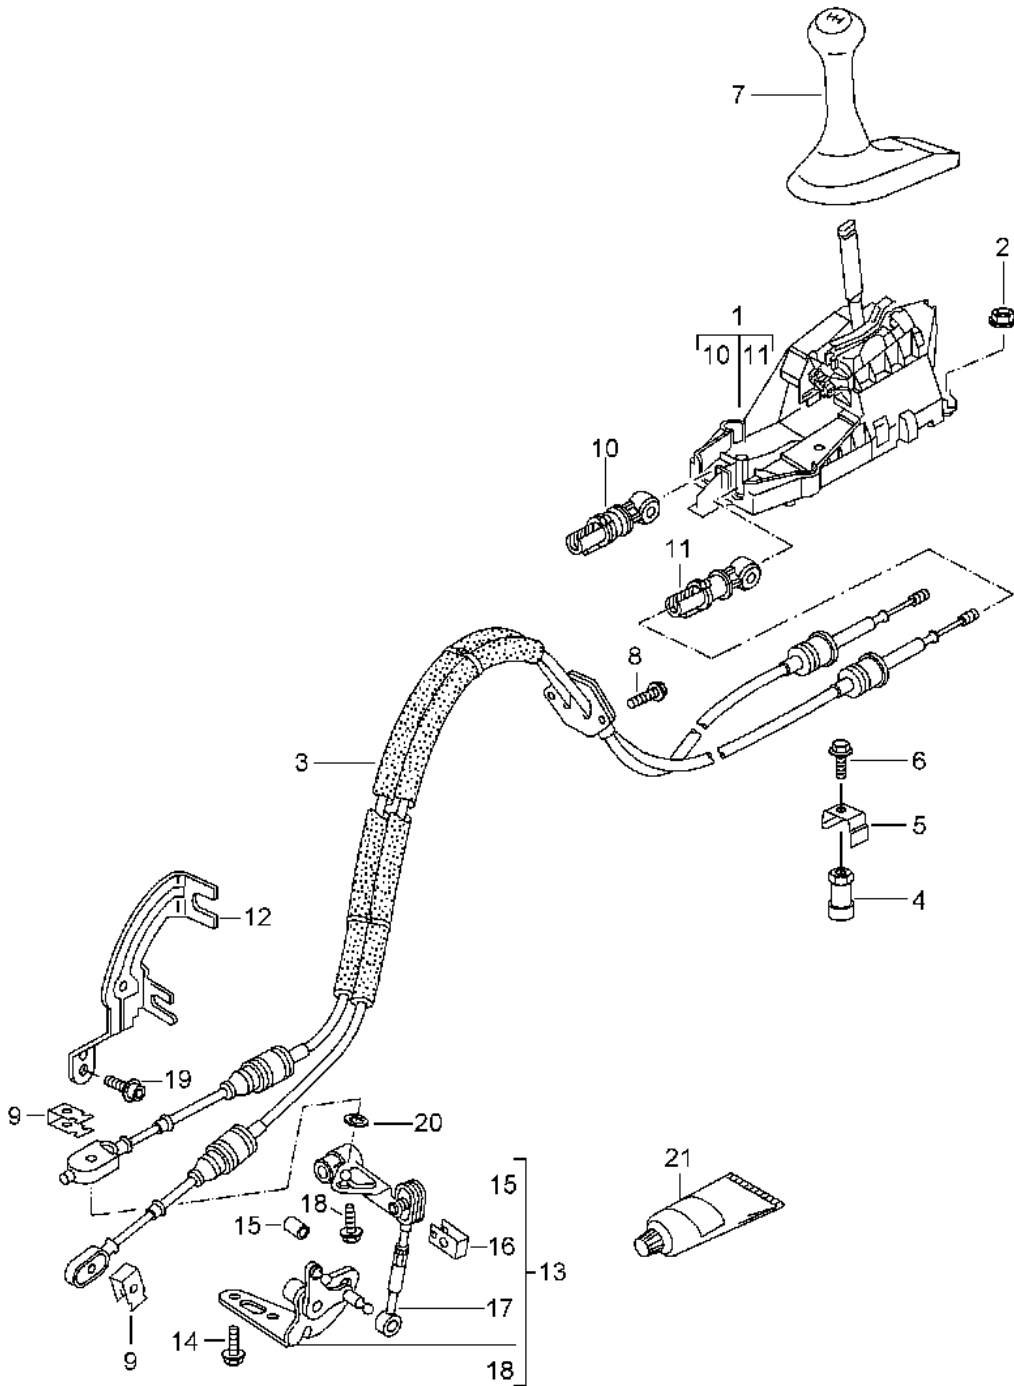

Model: 986 97

Model life 1997>>2004

Model: 986 97 Model life 1997>>2004

Pos	Part Number	Description	Remark	Qty	Model
		Transmission control Manual transmission			
1	986 424 010 01	Gearshift bracket	-99	1	M481
(1)	986 424 010 02	Gearshift bracket	00-	1	M481
(1)	986 424 010 03	Gearshift bracket	03-	1	M481
(1)	996 424 010 04	Gearshift bracket	-02	1	M480
(1)	996 424 010 05	Gearshift bracket	03-	1	M480
(1)	986 424 010 04	Gearshift bracket	04	1	M091
(1)	996 424 983 00	Gearshift bracket	04	1	IXCZ
2	999 084 629 09	Hexagon nut M 6		4	
2	999 084 629 01	Hexagon nut M 6		4	
3	986 424 041 06	Cable F >>98VS6 05644		1	
(3)	986 424 041 07	Cable F 98VS6 05645>> Use also: 986.424.913.06	-99	1	
(3)	986 424 041 08	Cable	00	1	
(3)	986 424 041 09	Cable	-02	1	
(3)	986 424 041 10	Cable	03-	1	
(3)	986 424 042 05	Cable	00	1	M008
(3)	986 424 042 06	Cable	01	1	M008
(3)	986 424 042 07	Cable	02-	1	M008
(3)	986 424 042 08	Cable	04	1	M091
-	986 424 411 00	Retainer spring Mount Cable for Support		2	
4	986 424 221 00	Spacer		2	
5	986 424 211 00	Support	-99	1	
(5)	987 424 211 00	Support	00-	1	
6	900 075 023 02	Hexagon-head bolt M 8 X 12		1	
7	986 424 075 02	Gearshift knob	97	1	
	986 424 075 02 EAN	Satin black			
(7)	986 424 075 02	Gearshift knob	98-	1	M016
	986 424 075 02 EAN	Satin black			
(7)	986 424 075 03	Gearshift knob	98-	1	M011
	986 424 075 03 EMK	Ocean jade/black			
	986 424 075 03 EML	Zenith blue/black			
(7)	986 424 075 03	Gearshift knob	98-	1	M012
	986 424 075 03 EKP	Metal grey/black			
(7)	986 424 075 04	Gearshift knob	99-	1	M010
	986 424 075 04 EMM	Amber/black			
(7)	996 424 075 05	Gearshift knob	00-	1	M480
	996 424 075 05 EVZ	Black/Silver			
(7)	996 424 075 05	Gearshift knob	03-	1	M480
	996 424 075 05 FGT	Black Sport silver			
	996 424 075 05 FGU	Graphite grey Sport silver			
	996 424 075 05 FGV	Savanna Sport silver			
	996 424 075 05 FGW	Metropole blue Sport silver			
	996 424 075 05 FGX	Nephrite green Sport silver	03 03		
	996 424 075 05 FGY	Boxster red Sport silver			
	996 424 075 05 FGZ	Cinnamon brown			