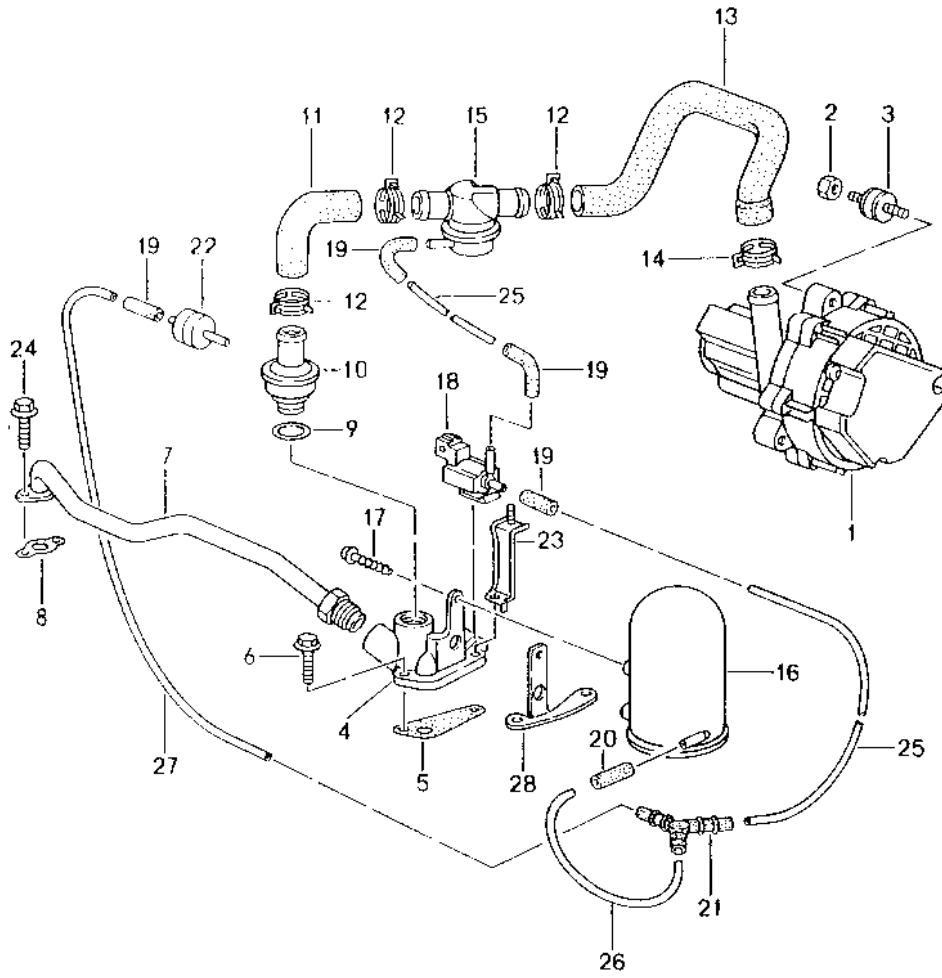

Model: 986 97

Model life 1997>>2004

Model: 986 97 Model life 1997>>2004

Pos	Part Number	Description	Remark	Qty	Model
		Air injection	-99		M96.20
1	986 624 103 00	Air pump	-97	1	
1	986 624 103 01	Air pump	-98	1	
1	986 624 104 00	Air pump	-99	1	
-	999 652 971 40	Plug socket		1	
-	999 652 776 22	Connector		2	
-	999 652 778 40	Gasket		2	
2	900 377 010 09	Hexagon nut M 6		3	
3	999 703 465 00	Bonded rubber buffer 20 X 20 / m6	99	3	
4	996 113 131 52	Distributor housing		1	
5	996 113 233 50	Gasket		1	
6	900 378 030 09	Hexagon-head bolt M 6 X 20		2	
7	996 113 117 55	Air tube		1	
8	996 113 213 51	Gasket		1	
9	900 123 011 30	Sealing ring A 22 X 27		1	
10	993 113 250 03	Check valve	99	1	
11	996 113 241 53	Hose		1	
12	999 512 603 09	Hose clamp 26 X 12	-98	3	
12	999 512 657 09	Hose clamp 26 X 12	99	3	
13	996 113 239 03	Hose F >>98WU6 20657 F >>98WS6 20860		1	
13	996 113 239 04	Hose F 98WU6 20658>> F 98WS6 20861>>		1	
14	999 512 605 09	Hose clamp 28 X 12	-98	1	
14	999 512 659 09	Hose clamp 28 X 12	99	1	
14	999 512 552 00	Hose clamp 28 X 12		1	
14	999 512 552 01	Hose clamp 28 X 12		1	
15	993 113 245 00	Change-over valve	99	1	
16	993 110 140 02	Vacuum reservoir	-97	1	
16	993 110 140 03	Vacuum tank	98-	1	
17	999 919 115 02	Oval-head screw 5 X 22		1	
18	993 605 123 00	Valve	-98	1	
18	996 605 123 01	Change-over valve	99	1	
18	7PP 906 270	Change-over valve	99-	1	
-	999 652 838 40	Plug socket		1	
-	999 652 771 12	Connector		2	
-	999 704 161 40	Gasket		2	
19	928 574 717 03	Moulded hose		4	
20	999 239 040 40	Connecting piece		1	
21	928 573 727 03	Distributing piece		1	
21	928 573 727 05	Distributing piece		1	
(21)	928 573 729 03	Distributing piece Fourfold		1	M249
(21)	928 573 729 05	Distributing piece Fourfold		1	M249
22	964 110 950 01	Check valve		1	
22	964 110 950 02	Check valve		1	
23	986 607 102 01	Support		1	
24	900 378 035 01	Hexagon-head bolt M 6 X 16		2