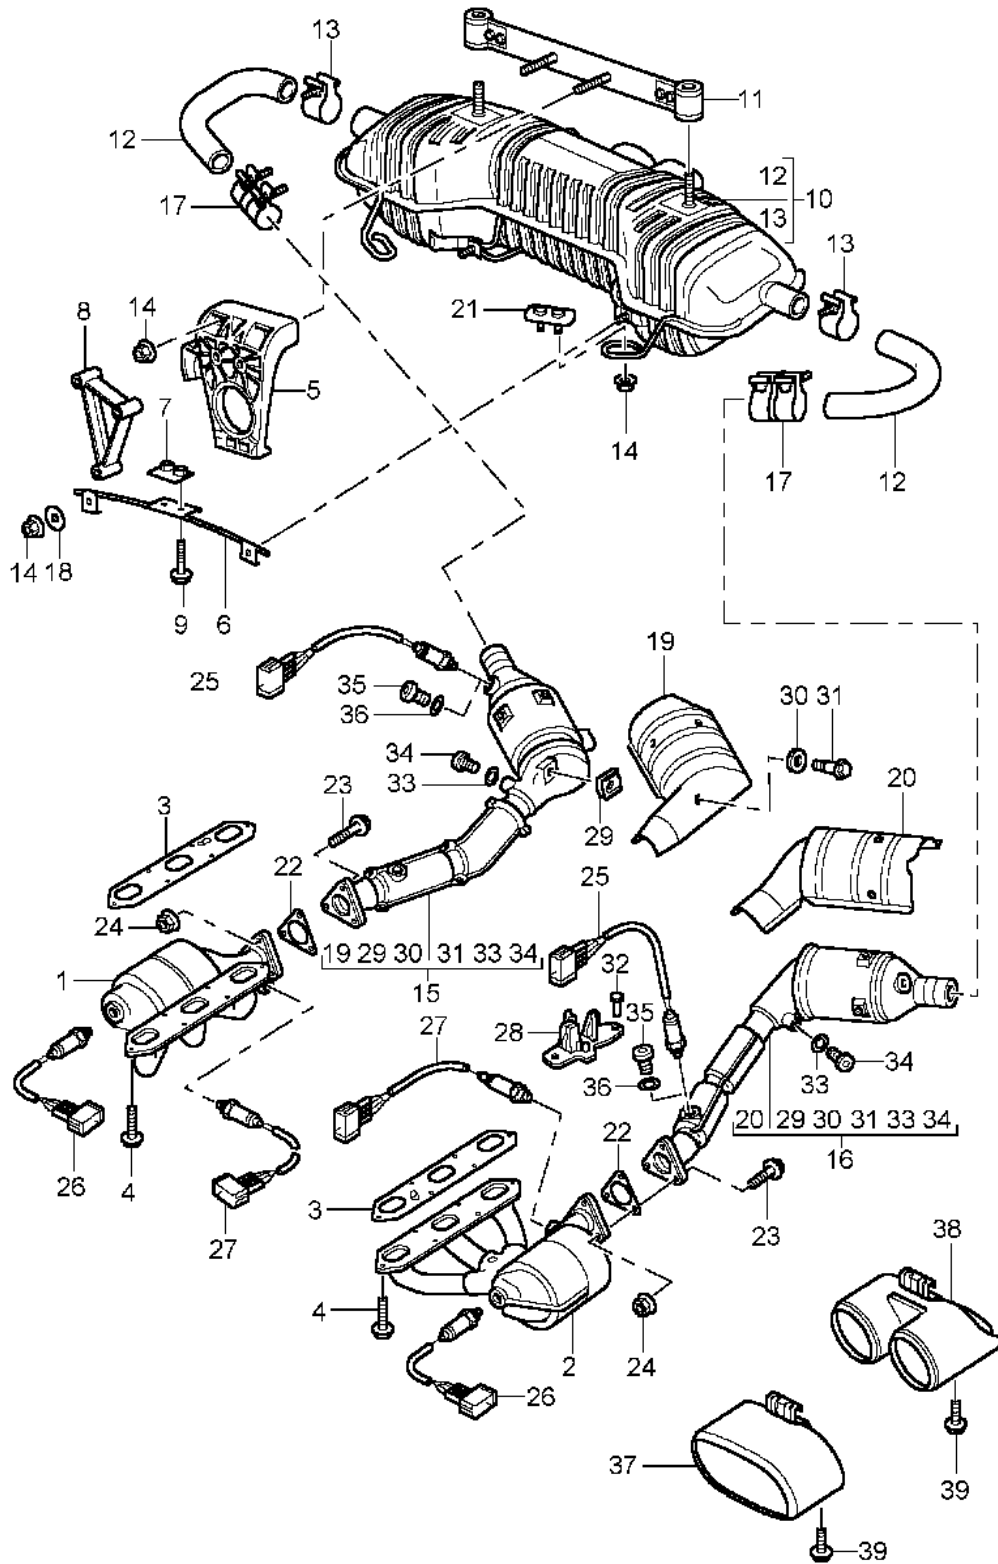

Model: 986 97

Model life 1997>>2004