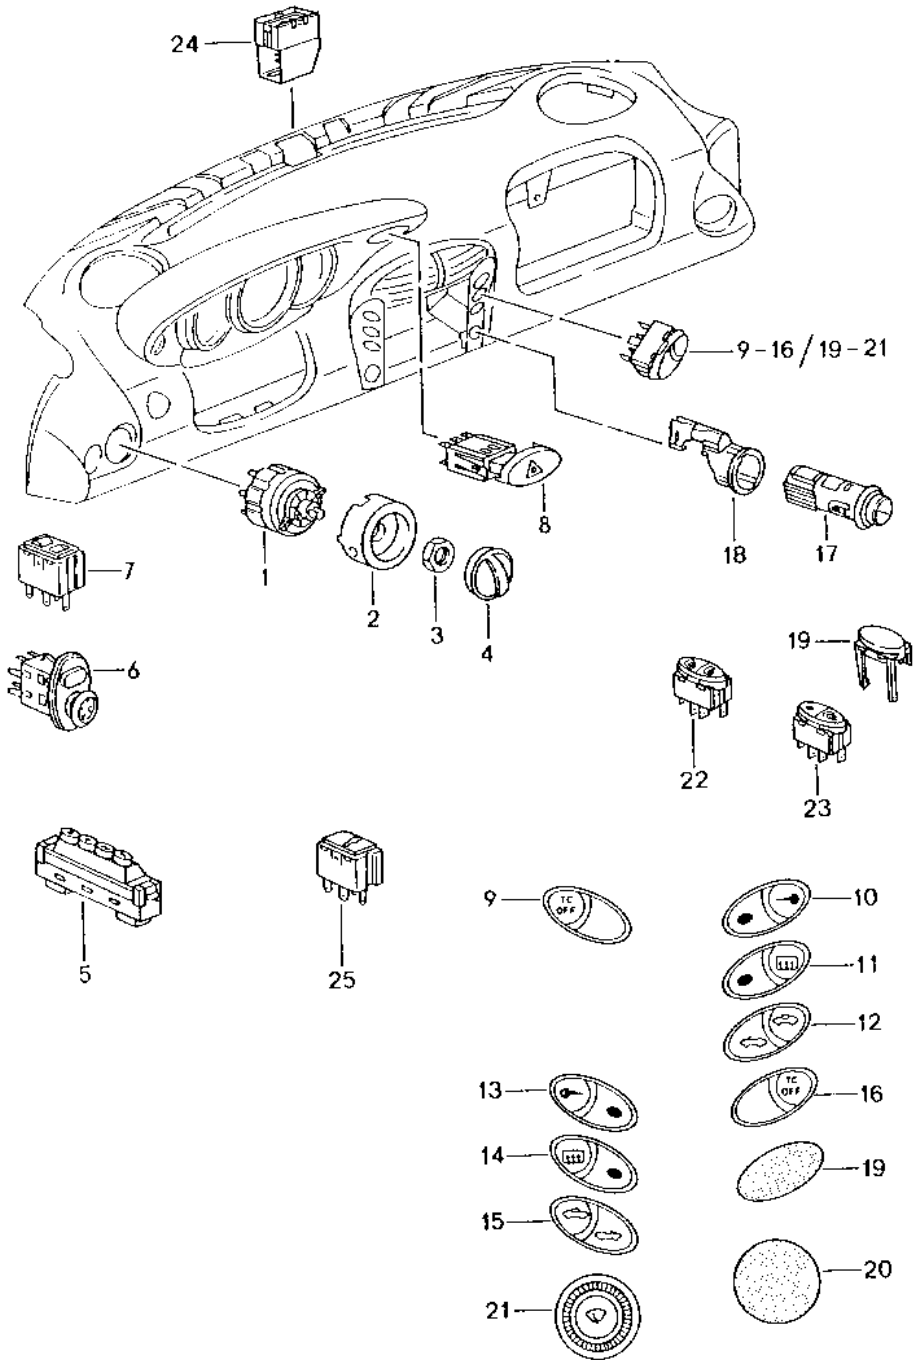

Model: 986 97

Model life 1997>>2004

Model: 986 97 Model life 1997>>2004

Pos	Part Number	Description	Remark	Qty	Model
		Switch			
1	996 613 535 00	Light switch		1	
-	999 650 346 40	Terminal sleeve housing		1	
-	999 650 343 40	Lid		1	
-	999 652 437 12	Connector		X	
		\$ 4,0			
-	999 652 351 22	Contact bush		X	
		\$ 2,5			
2	996 613 631 01	Headlight unit	/LL	1	
2	996 613 631 02	Headlight unit	/LL	1	
(2)	996 613 632 01	Headlight unit	/RL	1	
-	999 652 972 40	Plug socket		1	
-	999 650 512 40	Plug socket		1	
-	999 652 973 40	Cap		1	
-	999 650 512 40	Plug socket		1	
-	999 652 901 22	Connector		5	
3	999 034 030 09	Hexagon nut		1	
		M 16 X 1			
4	996 613 533 01	Rotary knob	-01	1	
	996 613 533 01 A01	Gloss black			
4	996 613 533 10	Rotary knob	02-	1	
	996 613 533 10 A05	Black mat			
5	996 613 103 01	Memory switch	-01	1	M537/538
		Seat			
		Door mirror			
(5)	996 613 103 02	Memory switch	02-	1	M537/538
		Seat			
		Door mirror			
6	996 613 241 00	Switch	97	1	M273
	996 613 241 00 EAL	Gloss black			
		Door mirror			
6	996 613 241 00	Switch	98-	1	M273
	996 613 241 00 01C	Satin black			
		Door mirror			
-	993 612 501 00	Plug socket		1	
-	N 903 352 04	Connector		5	
-	999 652 790 12	Cylindrical socket		2	
7	996 613 102 00	Tip switch		1	
		Rear spoiler			
-	999 650 035 40	Plug socket		1	
-	999 650 330 00	Connector		5	
8	986 613 120 01	Hazard warning light sw.	/LL -01	1	
	986 613 120 01 A02	Gloss black			
(8)	986 613 121 01	Hazard warning light sw.	/RL -01	1	
	986 613 121 01 A02	Gloss black			
(8)	986 613 120 10	Hazard warning light sw.	/LL 02-	1	
	986 613 120 10 A05	Black mat			
(8)	986 613 121 10	Hazard warning light sw.	/RL 02-	1	
	986 613 121 10 A05	Black mat			
-	999 650 191 40	Plug socket		1	
-	999 650 192 40	Locking device		1	
-	999 652 475 22	Flat plug		9	
9	986 613 141 00	Tip switch	/LL -00	1	M222
	986 613 141 00 A02	Gloss black			
(9)	986 613 145 00	Tip switch	/LL 01	1	M476
	986 613 145 00 A02	Gloss black			
(9)	986 613 145 10	Tip switch	/LL 02	1	M476
	986 613 145 10 A05	Black mat			
(9)	996 613 145 10	Tip switch	/LL 03-	1	M476
	996 613 145 10 A05	Black mat			
-	999 650 107 40	Plug socket		1	
		Yellow			
-	999 650 103 12	Connector		5	