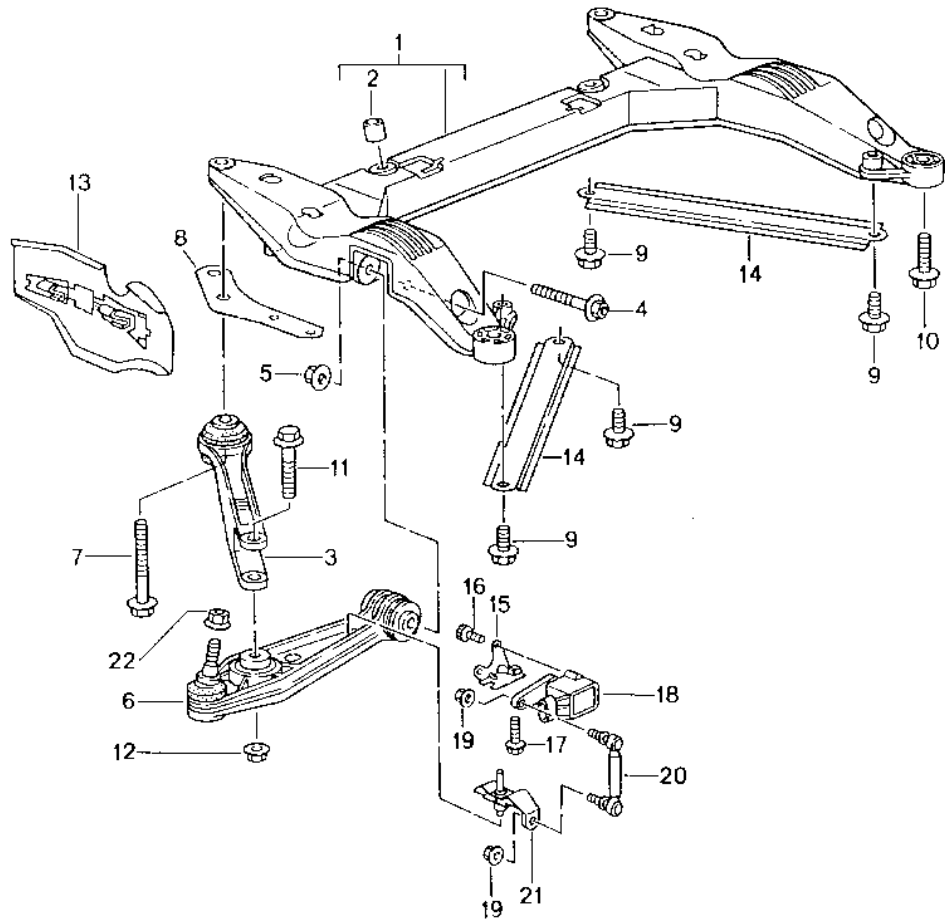

Model: 986 97

Model life 1997>>2004

Model: 986 97 Model life 1997>>2004

Pos	Part Number	Description	Remark	Qty	Model
1	996 341 081 05	Cross member Wishbone		1	
(1)	996 341 081 10	Cross member F >>98WS6 06069	-01	1	
(1)	996 341 081 12	Cross member	02-	1	
(1)	996 341 081 14	Cross member	02-	1	
2	900 197 004 00	Guide sleeve 13 X 14		1	
3	996 341 043 06	Control arm		2	
4	900 378 165 09	Hexagon-head bolt M 12 X 1,5 X 95		2	
5	999 084 445 09	Lock nut M 12 X 1,5		2	
6	996 341 053 06	Wishbone	97	2	
(6)	996 341 053 07	Wishbone	-03	2	
(6)	996 341 053 16	Wishbone	04-	2	
(6)	996 341 941 00	Wishbone Adjustable with Eccentric screw Eccentric washer And Hexagon nut Not with M 601		X	
(6)	996 341 941 01	Wishbone Adjustable with Eccentric screw Eccentric washer And Hexagon nut		X	M601
7	900 378 146 09	Hexagon-head bolt M 14 X 1,5 X 110		2	
8	996 341 145 06	Plate		2	
9	900 378 094 09	Hexagon-head bolt M 12 X 1,5 X 25		4	
10	900 378 145 09	Hexagon-head bolt M 14 X 1,5 X 45		2	
(10)	900 378 192 09	Hexagon-head bolt F >>98WS6 06069	-01	2	
(10)	900 378 192 01	Hexagon-head bolt M 14 X 1,5 X 50 F 98WS6 06070>>		2	
11	900 378 135 09	Hexagon-head bolt M 14 X 1,5 X 73		2	
11	900 378 135 01	Hexagon-head bolt M 14 X 1,5 X 73		2	
12	900 380 012 09	Hexagon nut M 14 X 1,5		2	
12	900 380 012 01	Hexagon nut M 14 X 1,5		2	
13	996 341 483 01	Spoiler	/L	1	
(13)	996 341 484 01	Spoiler	/R	1	
14	996 504 433 00	Strut		2	
15	996 341 511 01	Support	99	1	M601
15	996 341 511 02	Support	00-	1	M601
16	N 014 129 12	Oval-head screw	99-	2	M601