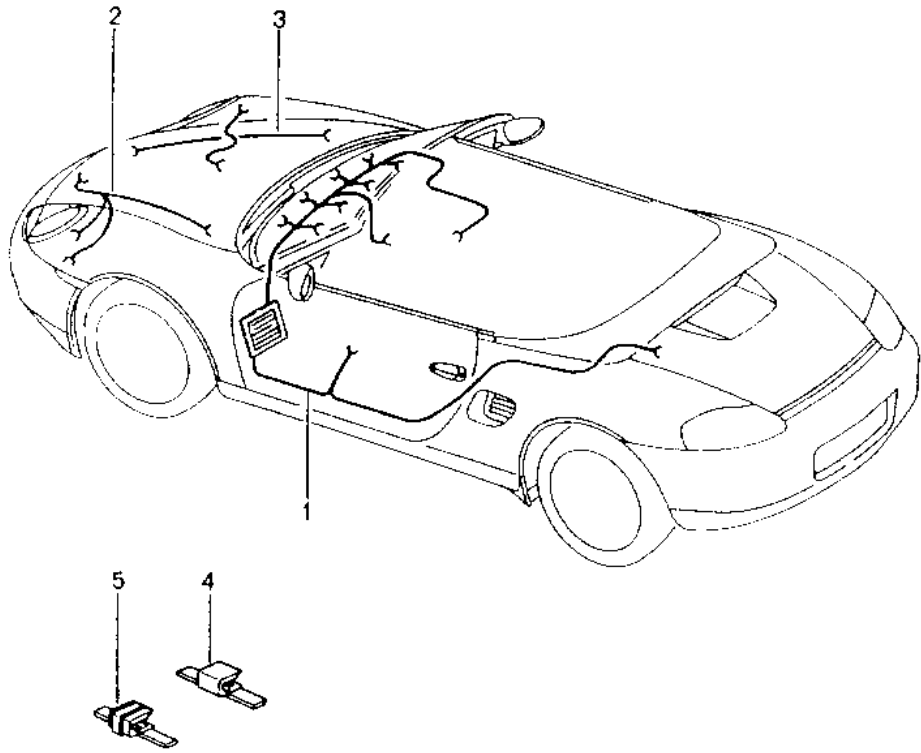

Model: 986 97

Model life 1997>>2004