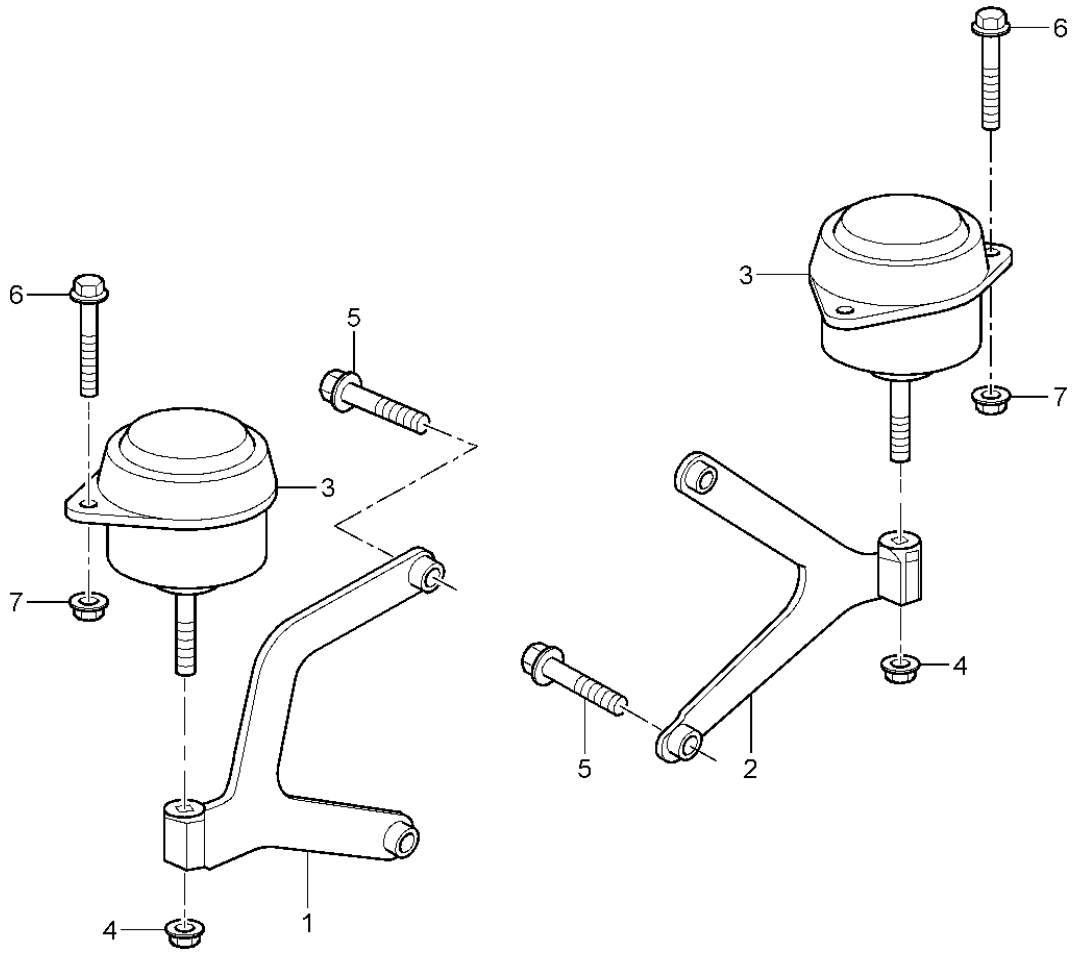

Model: 986 97

Model life 1997>>2004