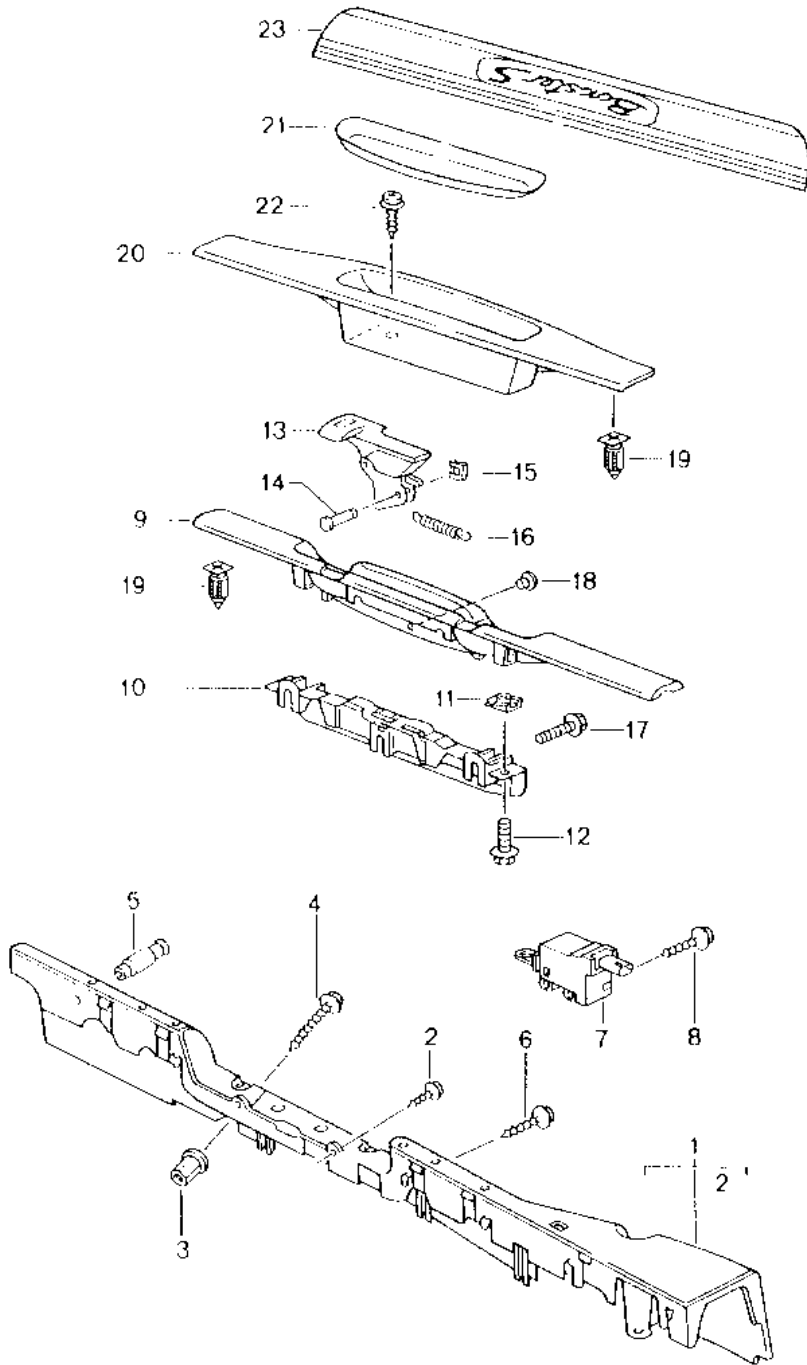

Model: 986 97

Model life 1997>>2004