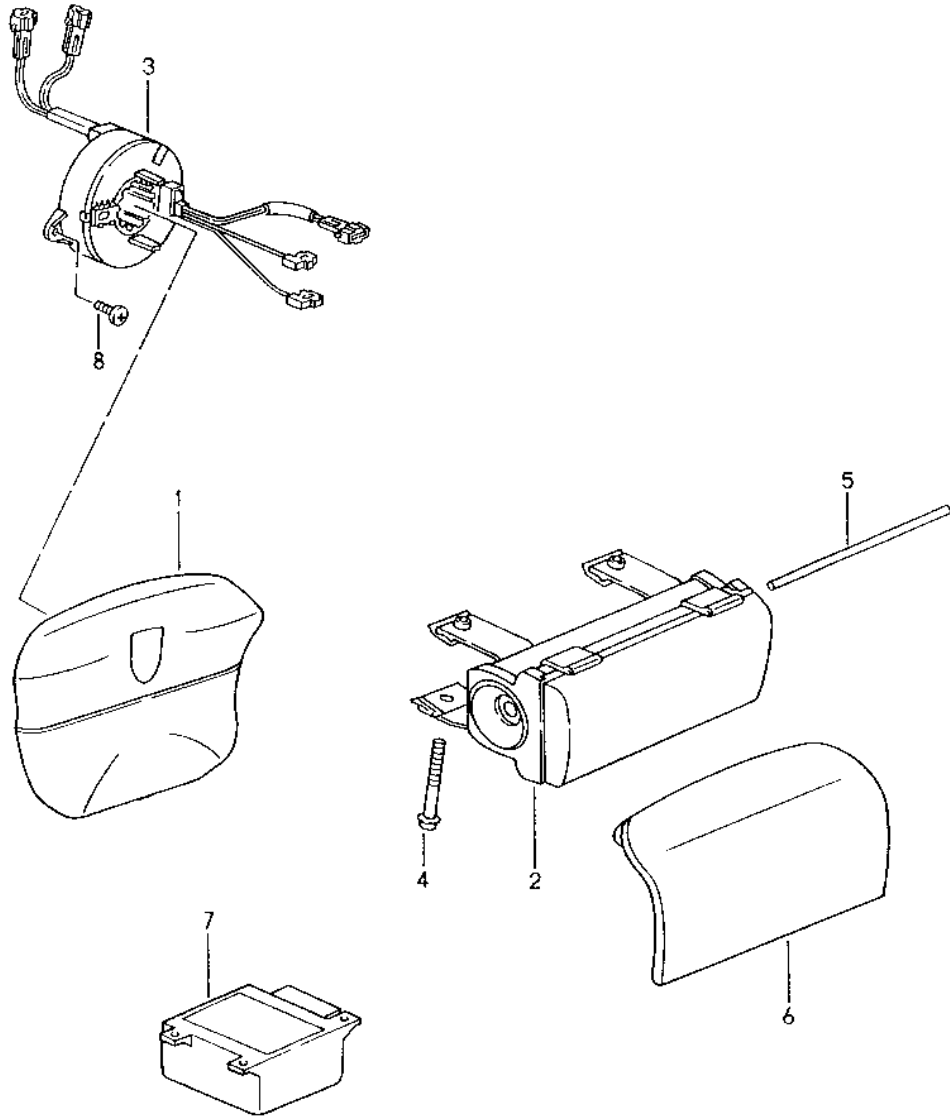

Model: 986 97

Model life 1997>>2004