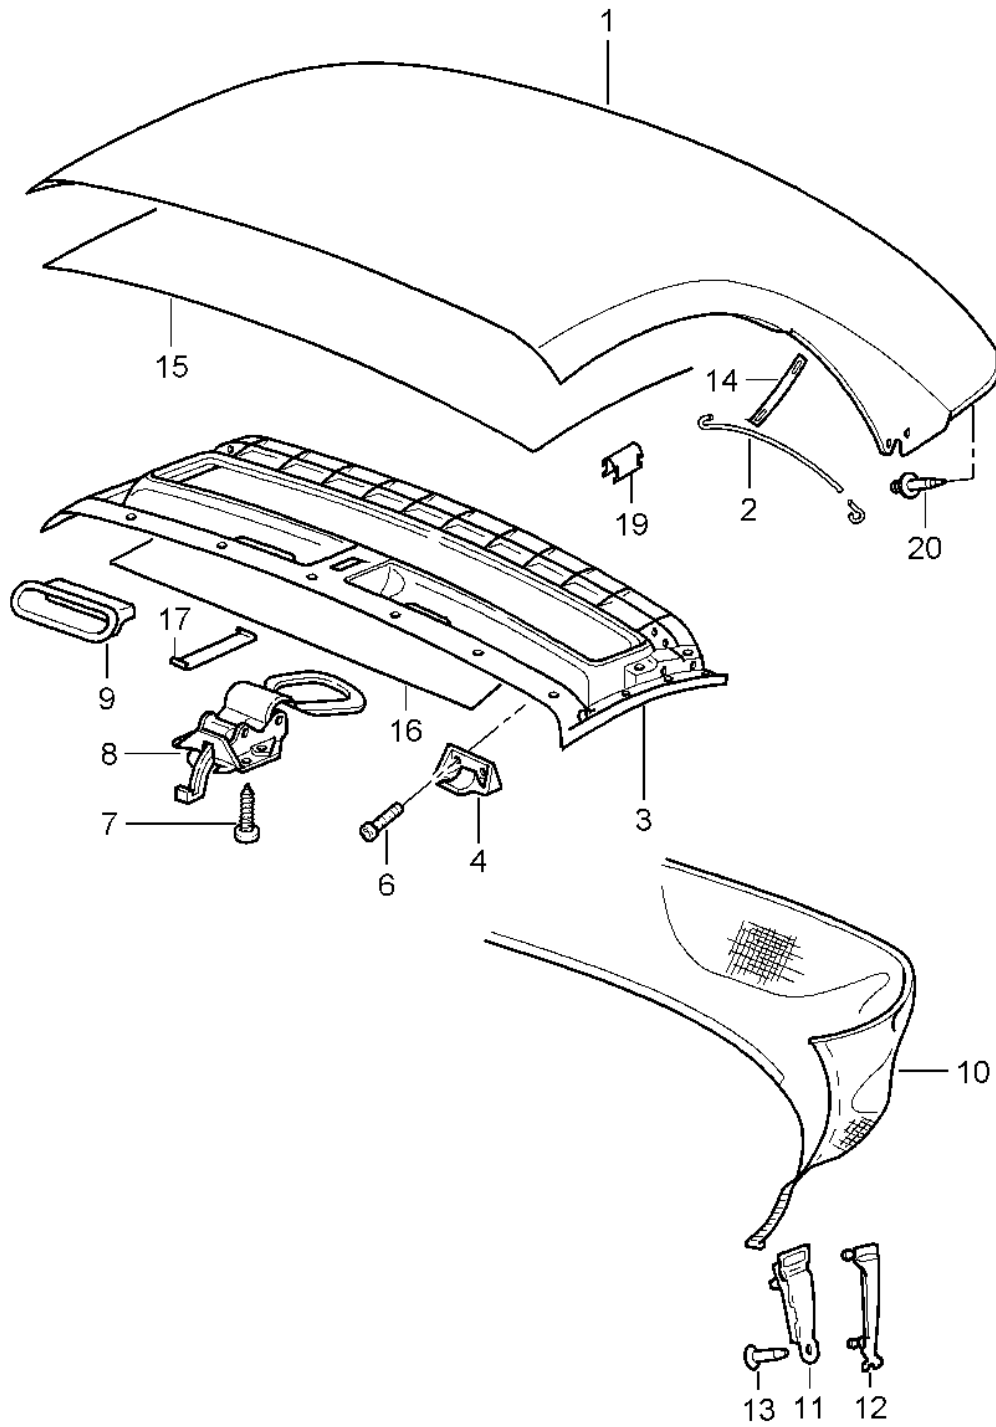

Model: 986 97

Model life 1997>>2004

Model: 986 97 Model life 1997>>2004

Pos	Part Number	Description	Remark	Qty	Model
1	986 561 915 03	Convertible top covering Roofliner Convertible top covering with Rear window And Installation parts	-02	1	
	986 561 915 03 A10	Black			
	986 561 915 03 C50	Graphite grey			
	986 561 915 03 G10	Metropole blue			
1	986 561 915 05	Convertible top covering with Rear window And Installation parts	03-	1	
	986 561 915 05 A10	Black			
	986 561 915 05 C50	Graphite grey			
	986 561 915 05 G02	Metropole blue			
	986 561 915 05 R17	Brown			
1	986 561 915 07	Convertible top covering with Rear window And Installation parts	03-	1	
	986 561 915 07 R17	Brown			
-	000 043 300 45	When required order also: Repair kit 26		1	
2	986 561 921 00	Tension rope		2	
3	986 561 933 00	Roof frame		1	
3	986 561 933 02	Roof frame		1	
4	986 561 605 01	Centring journal		2	
	986 561 605 01 A09	Black with			
5		Cap	99-	2	
		Black			
6	999 919 144 09	Oval-head screw		4	
7	999 919 148 09	Oval-head screw		4	
8	986 561 017 01	Catch		1	
	986 561 017 01 A09	Black			
8	986 561 017 02	Catch		1	
	986 561 017 02 A09	Black			
9	986 561 417 00	Finger plate		2	
	986 561 417 00 01C	Black			
10	986 561 085 00	Cloth	-02	1	
10	986 561 085 02	Cloth	03-	1	
11	986 561 669 03	Slide	/L	1	
(11)	986 561 670 02	Slide	/R	1	
(11)	986 561 670 03	Slide	/R	1	
12	986 561 559 01	Clamping piece	/L -02	1	
12	986 561 559 02	Clamping piece	/L 03-	1	
(12)	986 561 560 01	Clamping piece	/R -02	1	
(12)	986 561 560 02	Clamping piece	/R 03-	1	
13	986 561 597 00	Pin		2	
14	986 561 931 00	Traction noose		2	
15	986 561 025 02	Roofliner	-02	1	
	986 561 025 02 A21	Black			
15	986 561 025 03	Roofliner	03-	1	
	986 561 025 03 A21	Black			
16	986 561 902 00	Retaining strip		1	
16	986 561 902 01	Retaining strip		1	M008
17	986 561 903 00	Clamp		1	
-	986 563 855 01	Protective fleece cover		1