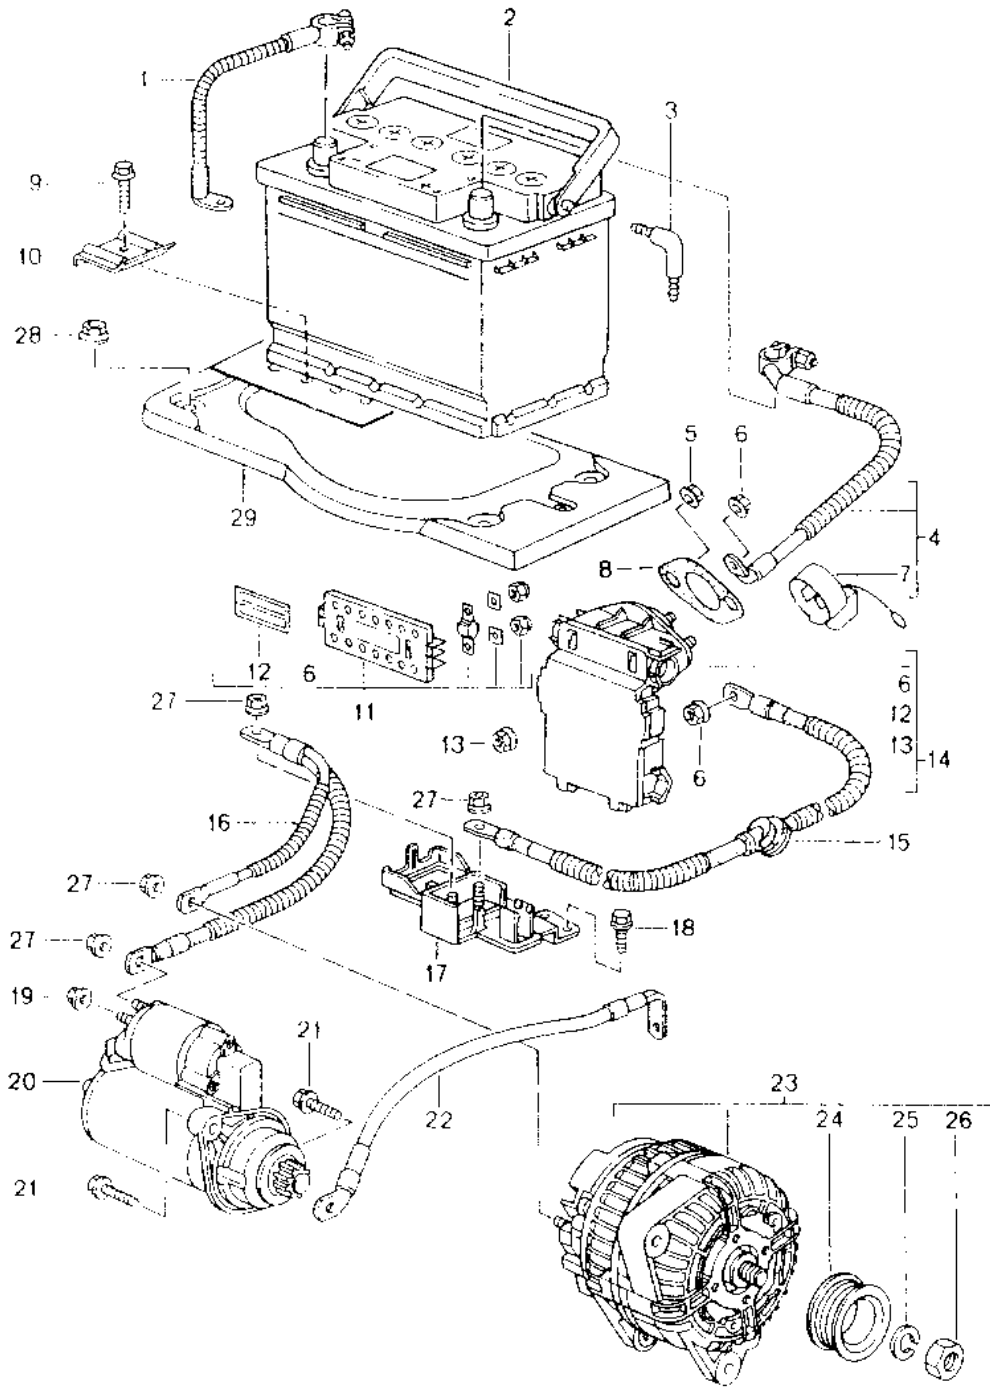

Model: 986 97

Model life 1997>>2004