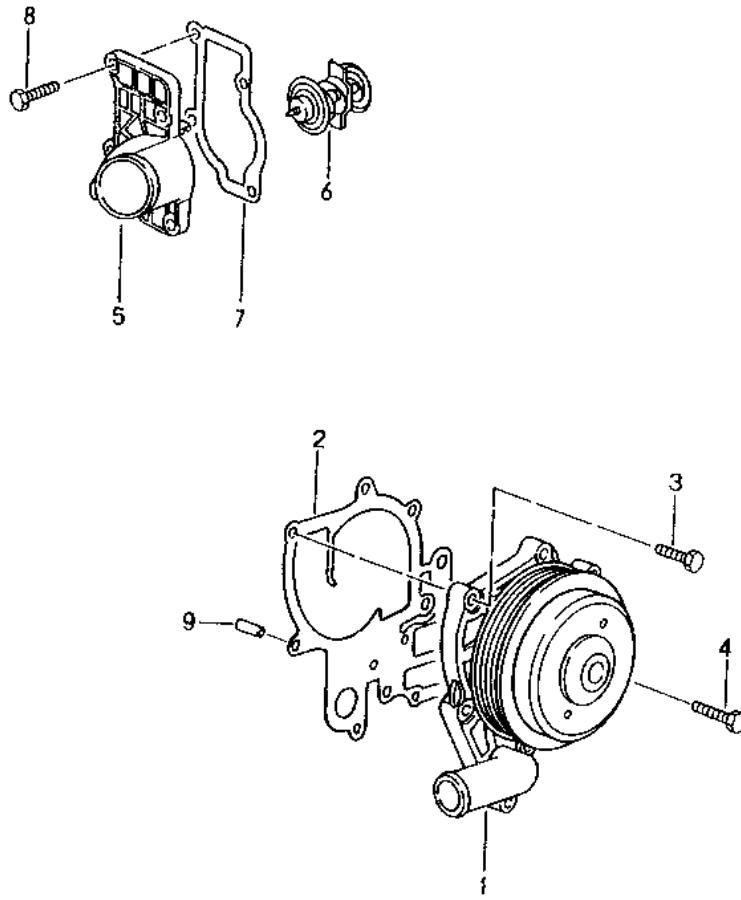

Model: 986 97

Model life 1997>>2004

Model: 986 97

Model life 1997>>2004

Pos	Part Number	Description	Remark	Qty	Model
		Water pump			
		Thermostat housing			
1	996 106 011 53	Water pump		1	
1	996 106 011 54	Water pump		1	
1	996 106 011 55	Water pump		1	
1	996 106 011 56	Water pump		1	
1	996 106 011 57	Water pump		1	
2	996 106 340 51	Gasket		1	
3	900 378 013 09	Hexagon-head bolt M 6 X 25		5	
4	900 378 177 09	Hexagon-head bolt M 6 X 30		2	
5	996 106 121 53	Lid		1	
5	996 106 121 55	Lid		1	
5	996 106 013 59	Thermostat		1	
6	996 106 125 52	Thermostat insert		1	
7	996 106 326 50	Gasket		1	
8	900 378 030 09	Hexagon-head bolt M 6 X 20		4	
9	996 106 103 50	Dowel sleeve 8,2 X 7		2	