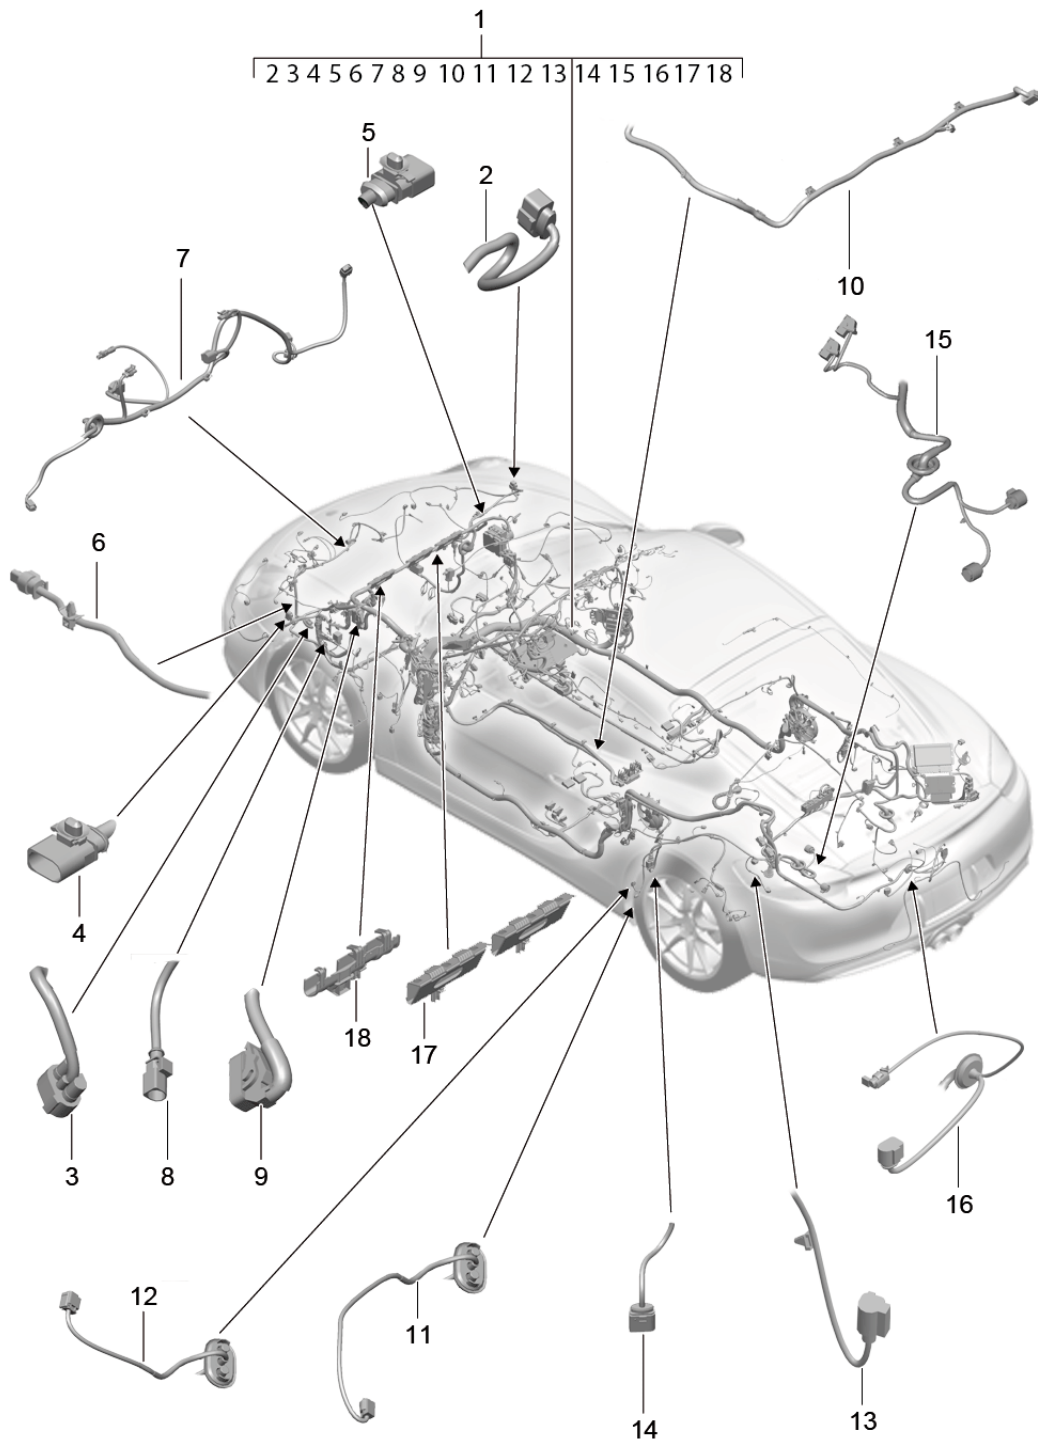

Model: 981C14

Model life 2014>>2016

Pos	Part Number	Description	Remark	Qty	Model
26	999 607 082 00	fuse 5 A		1	
27	900 084 122 02	Hexagon nut M 5		X	
28	900 084 123 02	Hexagon nut M 8		X	
29	8D0 951 253	Relay		1	
30	999 657 020 90	Relay		2	
31	999 657 021 90	Relay		1	
32	981 611 015 00	Cable Power distributor Connection point	lhd	1	PR:098
(32)	981 611 016 00	Cable Power distributor Connection point	rhd	1	PR:099

Model: 981C14

Model life 2014>>2016