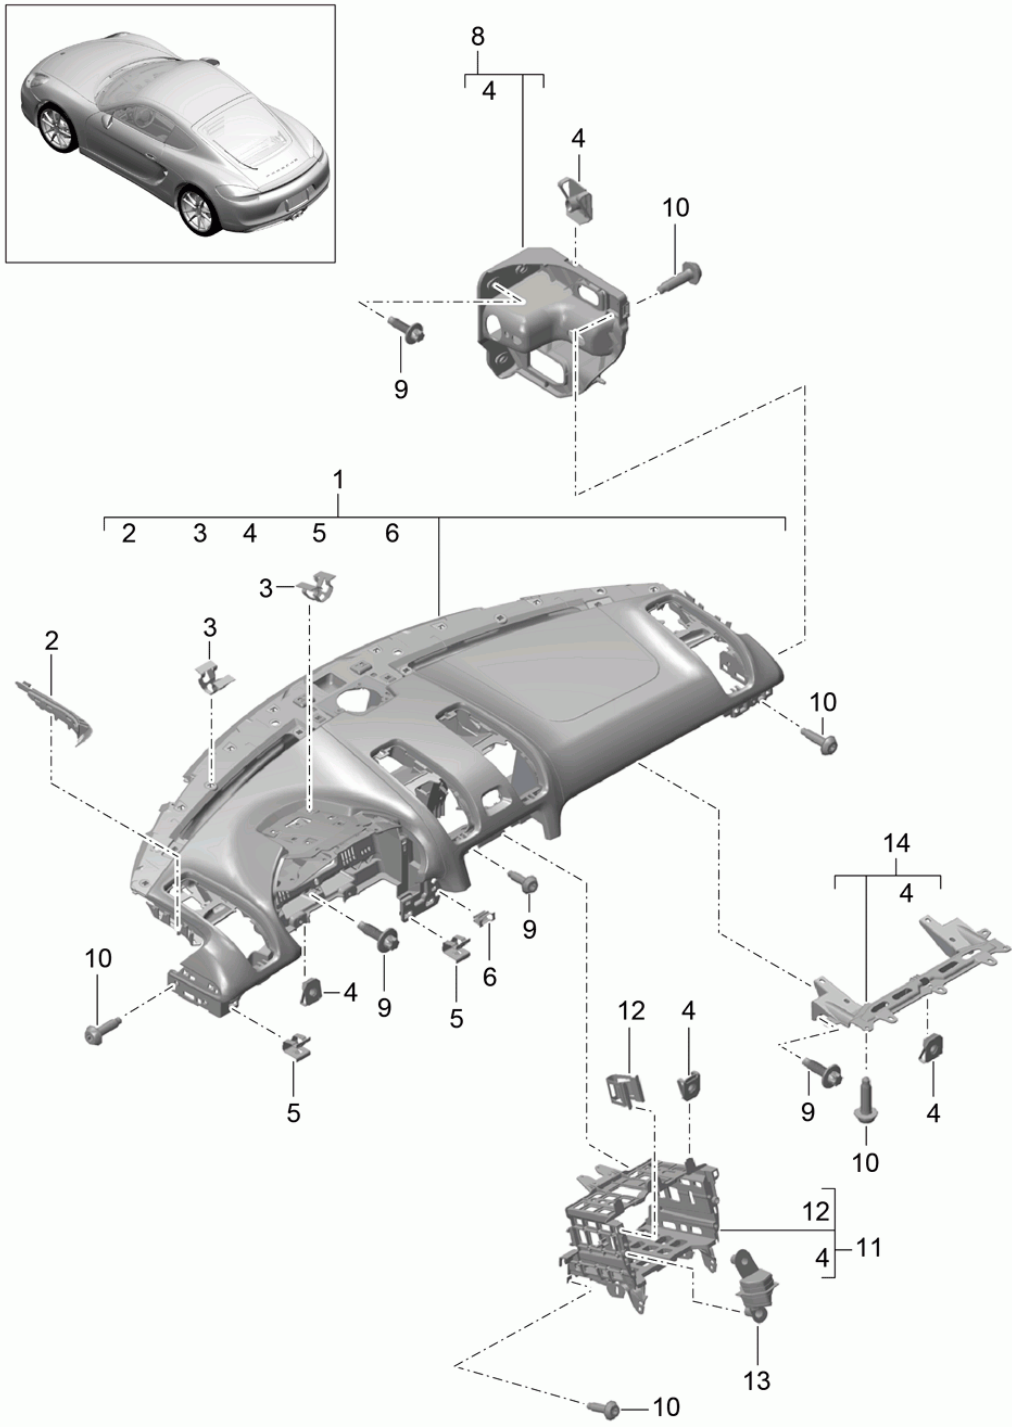

Model: 981C14

Model life 2014>>2016