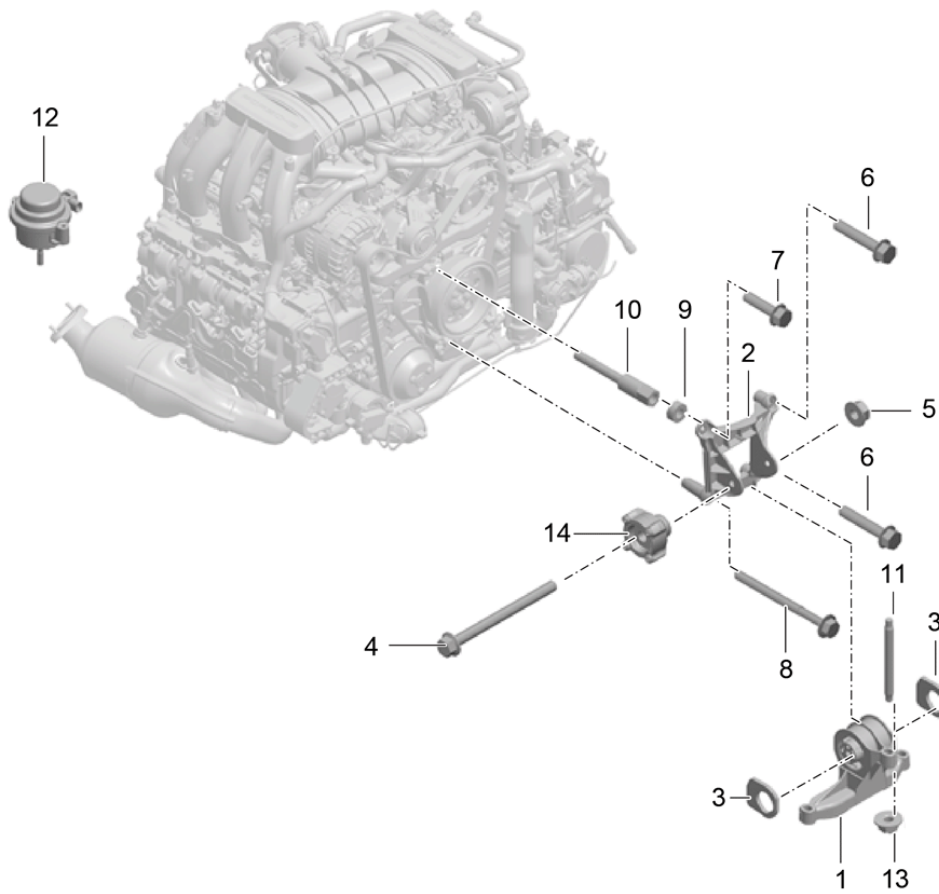

Model: 981C14

Model life 2014>>2016

Model: 981C14

Model life 2014>>2016

Pos	Part Number	Description	Remark	Qty	Model
1	9A1 375 046 02	Engine suspension		1	
2	9A1 375 124 02	Engine brackets		1	
3	9A1 375 267 02	Console for engine mounting		1	
(3)	9A1 375 268 02	Stop	left	1	
4	900 378 352 01	Stop	right	1	
		Hexagon bolt		1	
		M12 X 1,5 X 145			
		Use			
		with:			
		9A137526200			
5	999 084 445 01	Locknut		1	
		M 12 X 1,5			
6	900 378 249 01	Hexagon bolt		4	
		AM 10 X 55			
7	900 378 251 01	Hexagon bolt		1	
		M 10 X 40			
8	999 217 171 01	Hexagon bolt		1	
		M 10 X 125			
9	999 209 115 01	spacer sleeve		1	
		10,4 X 4,80			
10	999 061 274 01	Spacer pin		1	
		M 10 X 105			
11	999 061 009 01	Threaded pin		3	
		M 10 X 102,5			
12		engine mounting		X	
		see illustration:	306-000		
13	999 084 648 01	Hexagon nut		3	
		M 10			
		No longer use the part here			
13	999 076 053 01	Hexagon nut		3	
		M 10			
14	9A1 375 262 00	vibration damper		1	