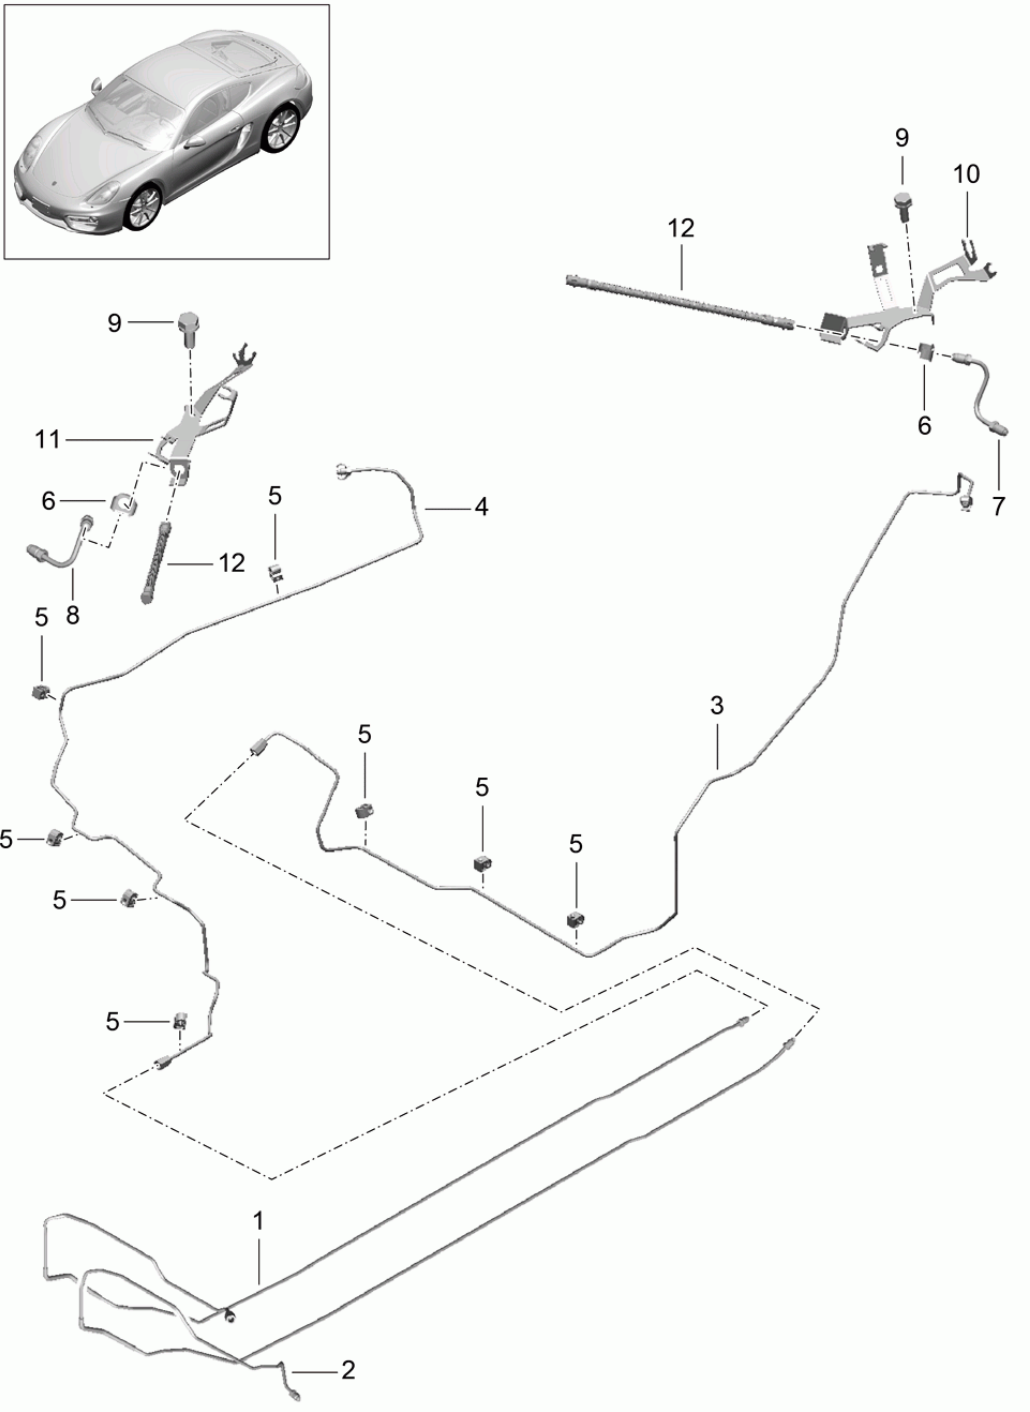

Model: 981C14 Model life 2014>>2016

Pos	Part Number	Description	Remark	Qty	Model
11	991 355 509 01	D - 21.10.2014>> Bracket		1	PR:099
13	991 355 312 28	Brake line for Pedals		1	PR:099
		with: switch - brake light D >> - 20.01.2014			
(13)	991 355 312 29	Brake line for Brake booster		1	PR:099
		with: switch - brake light Integrated D - 21.01.2014>> - 20.10.2014			
(13)	991 355 312 31	Brake line D - 21.10.2014>>		1	PR:099
14	991 355 314 27	Brake line for Pedals		1	PR:099
		with: switch - brake light D >> - 20.01.2014			
(14)	991 355 314 28	Brake line for Brake booster		1	PR:099
		with: switch - brake light Integrated D - 21.01.2014>> - 20.10.2014			
(14)	991 355 314 30	Brake line D - 21.10.2014>>		1	PR:099
15	991 355 508 01	Bracket		2	PR:099
16	999 591 897 40	Bracket 8,00/8,00		3	
17	991 355 137 01	Brake hose		2	
18	991 355 501 01	Bracket	left	1	
19	991 355 502 01	Bracket	right	1	
20	999 217 116 09	Hexagon bolt M 6 X 16		2	
21	991 355 581 02	Brake line	left	1	PR:-450
(21)	991 355 581 03	Brake line	left	1	PR:450
22	991 355 582 02	Brake line	right	1	PR:-450
(22)	991 355 582 03	Brake line	right	1	PR:450

Model: 981C14

Model life 2014>>2016