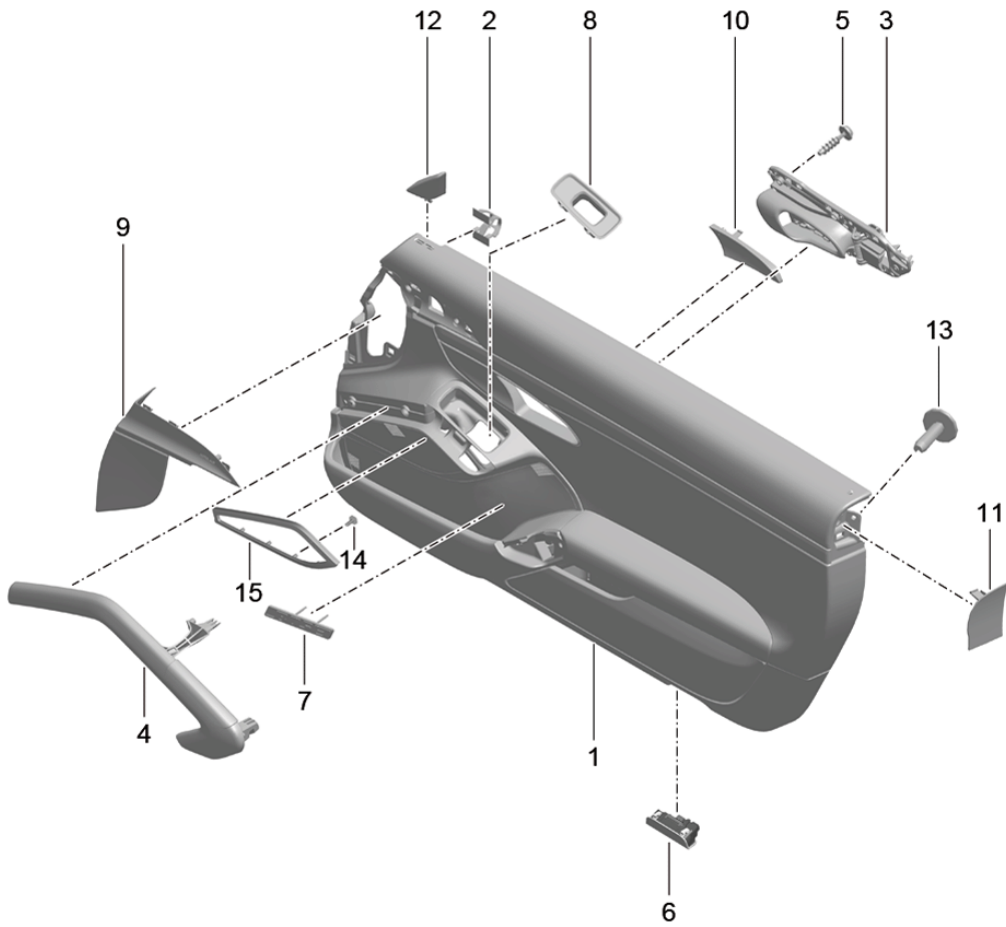

Model: 981C14

Model life 2014>>2016