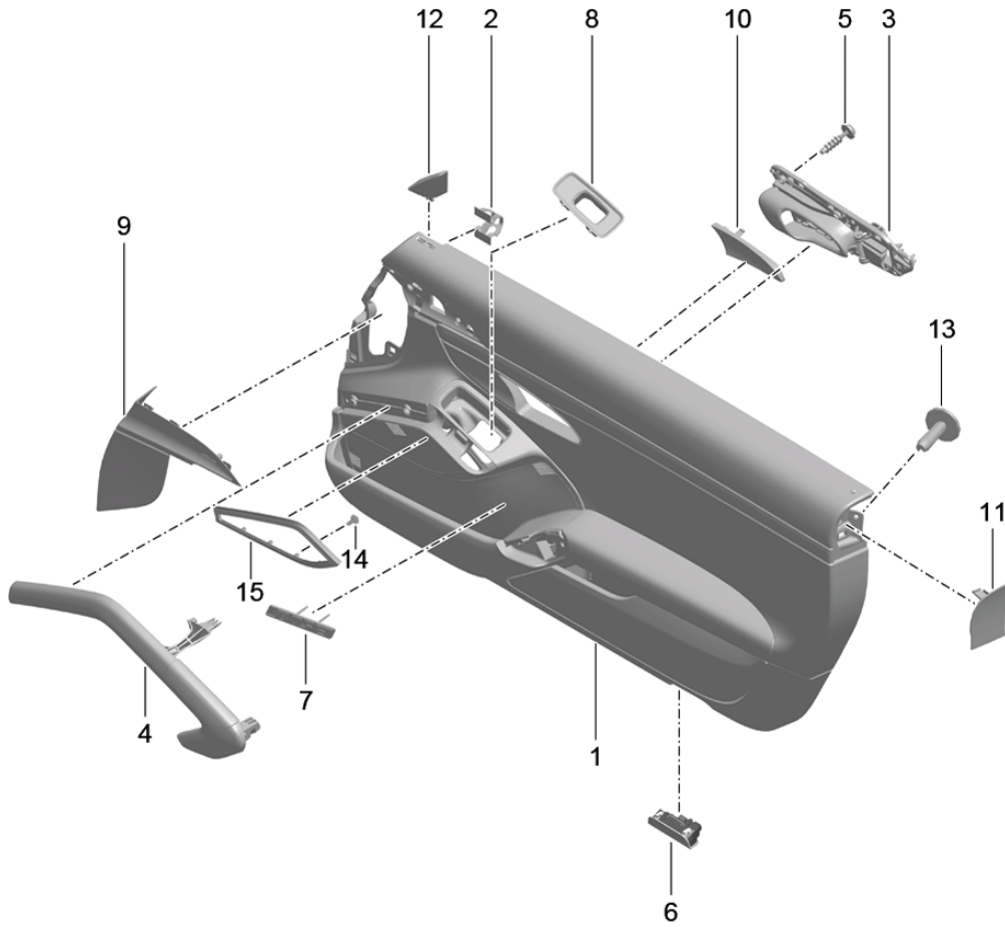

Model: 981C14

Model life 2014>>2016