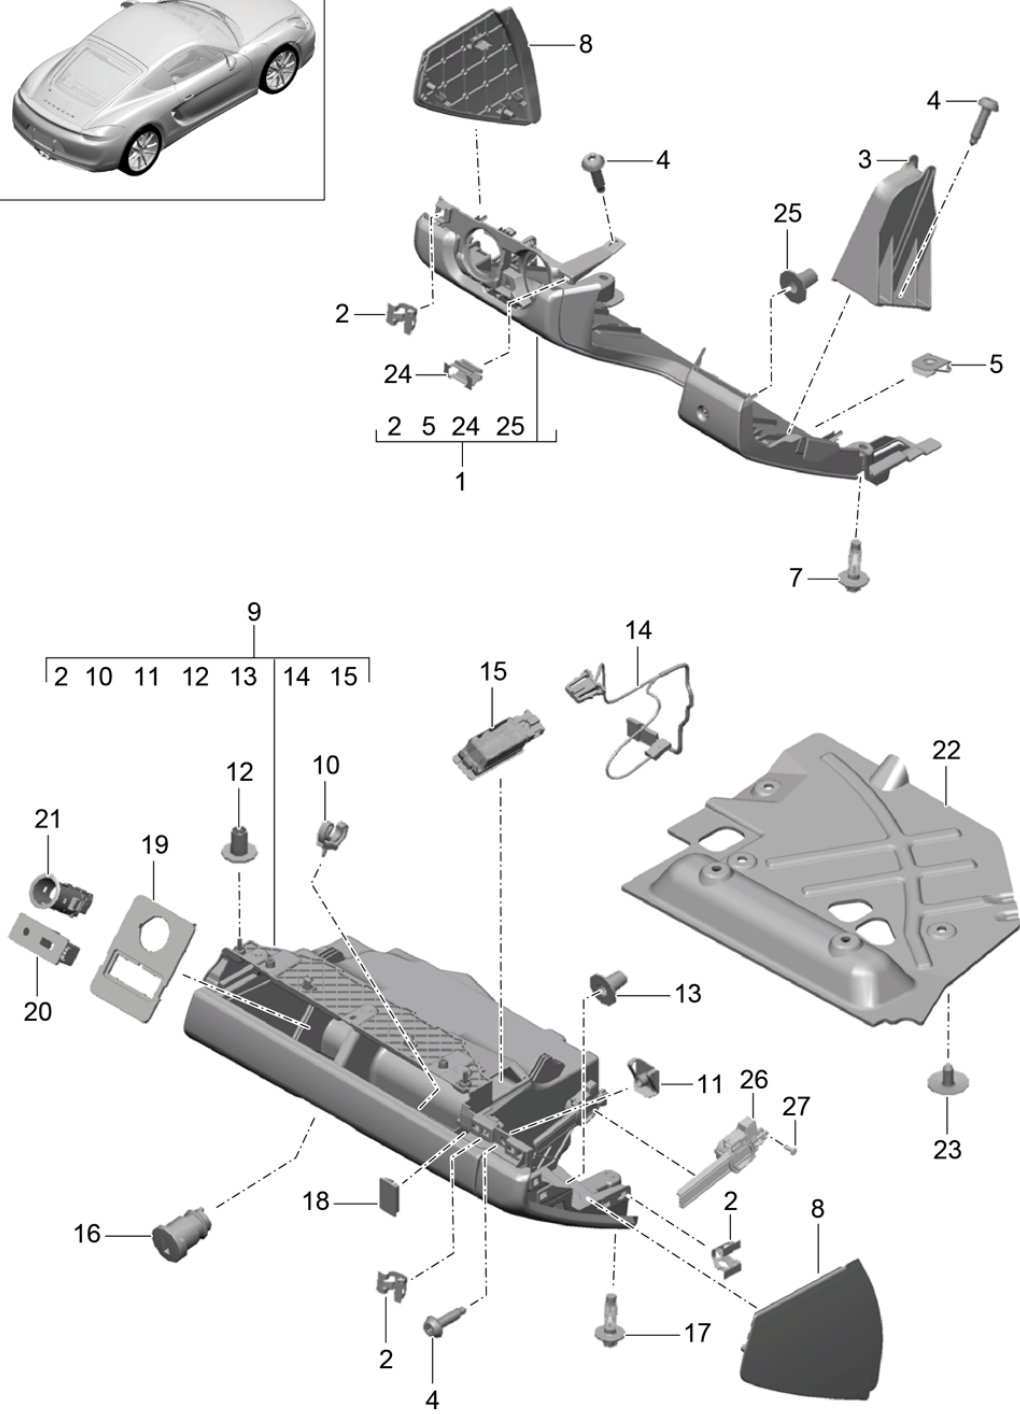

Model: 981C14

Model life 2014>>2016