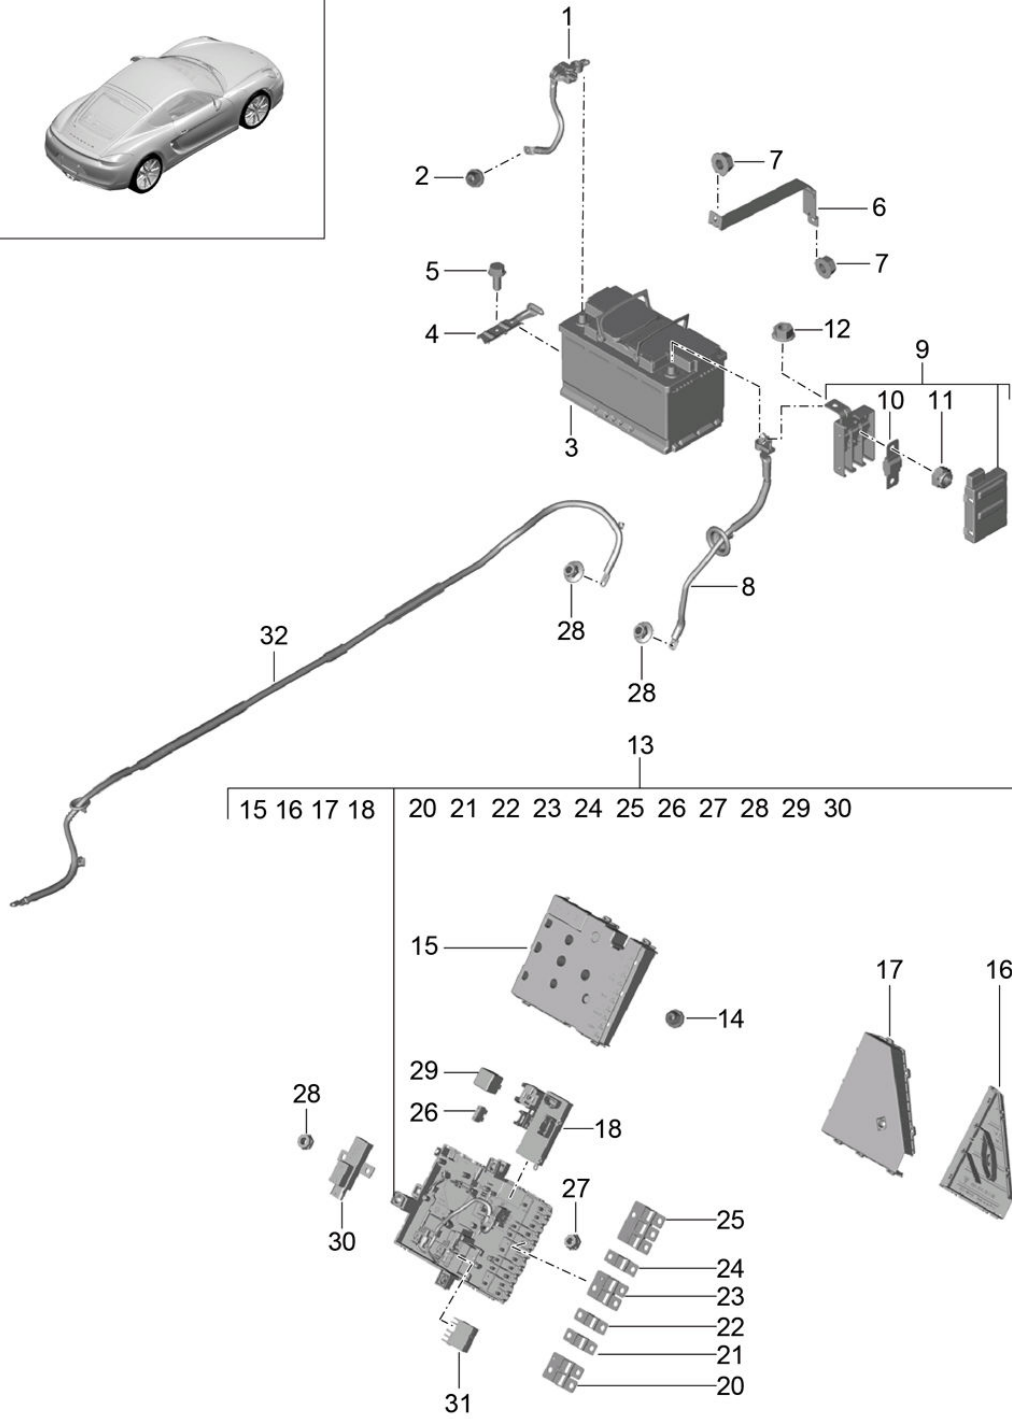

Model: 981C14

Model life 2014>>2016