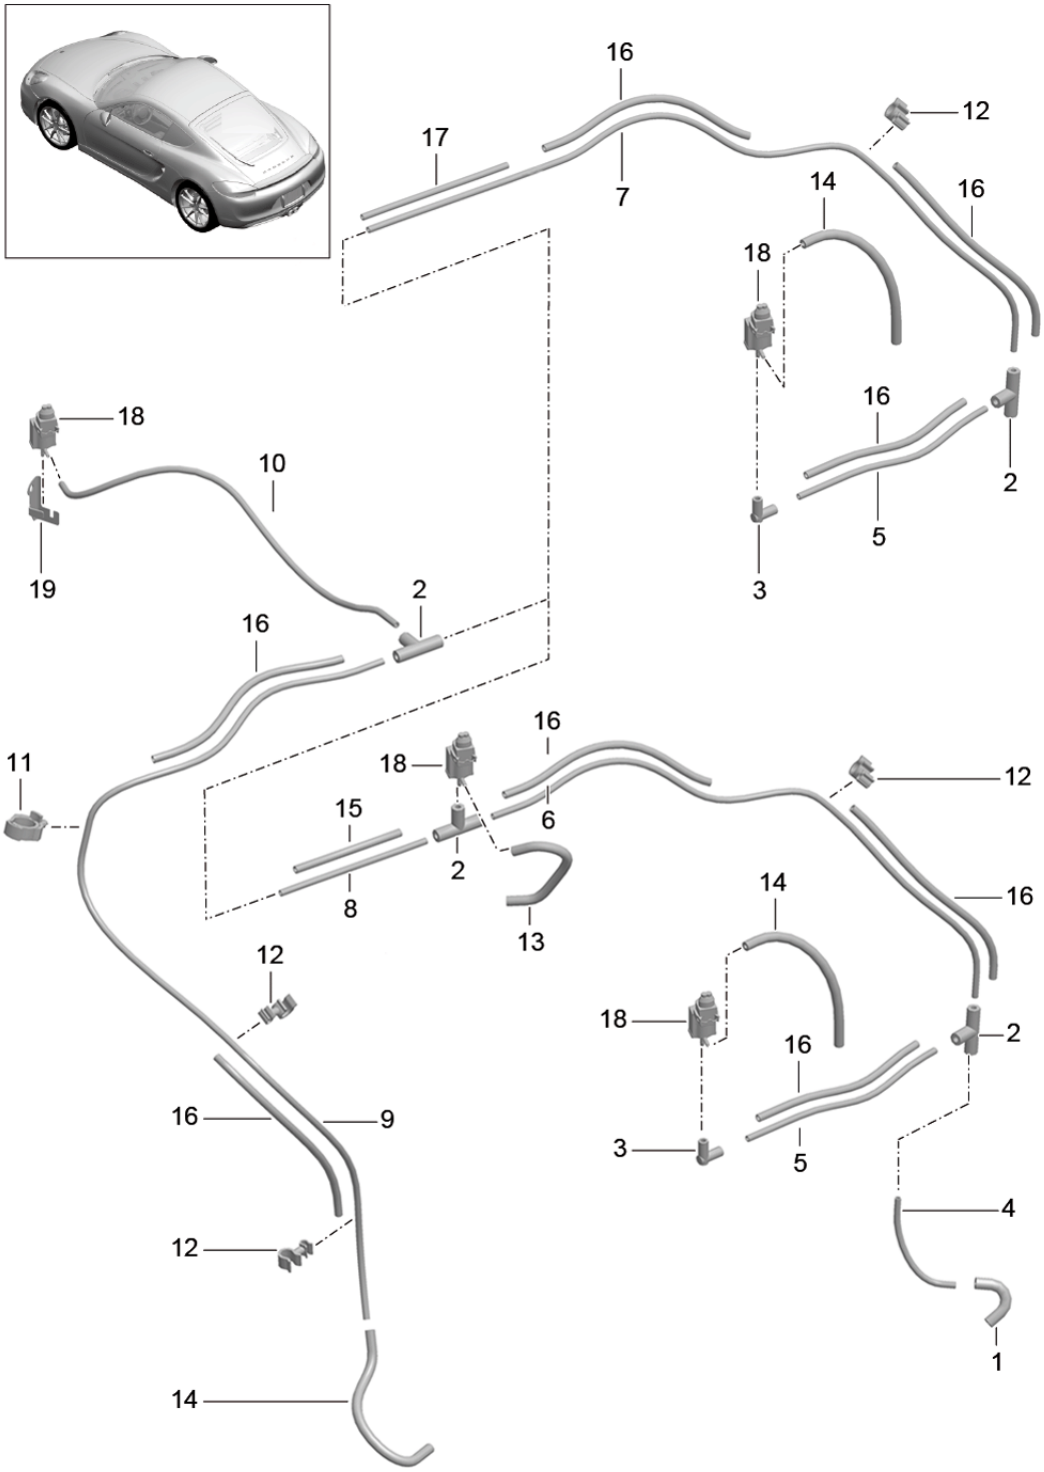

Model: 981C14

Model life 2014>>2016

Pos	Part Number	Description	Remark	Qty	Model
1	9A1 110 115 30	intake air distributor		2	A122
(1)	9A1 110 115 02	throttle valve adapter		2	A123
2	9A1 110 215 01	intake air distributor		6	
3	900 385 270 01	Seal		12	
		Hexagon head bolt			
		BM 6 X 35			
4	900 385 041 01	Torx screw		9	
		BM 6 X 12			
5	9A1 110 212 01	Clamp		2	
		Upper part			
6	9A1 110 213 01	Clamp		2	
		Lower part			
7	9A1 110 210 01	Rubber sleeve		2	
8	999 073 352 02	flat round head bolt		2	
		M 6 X 35			
9	993 110 462 02	Vacuum unit		1	A123
10	999 919 265 01	Oval-head screw		2	A123
		5,0 X 18			
11	993 110 530 01	Grommet		1	
12	999 651 398 40	Cable holder		1	
		11,0 / 13,0			
13	948 606 180 00	Pressure sensor		1	
14	999 919 241 01	Oval-head screw		1	
		6,0 X 15			
15	999 591 882 01	panel nut		1	
		M 6			
16	997 606 213 00	Temperature sensor		1	
		Engine bay			
17	9A1 110 120 25	Resonance tube		1	A123
(17)	9A1 110 120 30	Resonance tube		1	A122
18	9A1 110 319 00	Seal		1	
19	999 507 153 01	Cable fastener		2	
		5,20			
20	999 507 652 01	Cable fastener		2	
		7,0 - 9,0			
21	997 605 115 01	throttle valve adapter		1	
22	900 385 045 01	Torx screw		4	
		BM 6 X 40			
23	9A1 110 293 01	Bracket		1	A123
(23)	9A1 110 283 01	Bracket		1	A122
24	9A1 110 247 00	Bracket		1	
		Tank ventilation			
25	7PP 906 270	Change-over valve		1	A123
26	999 507 675 40	Hose bracket		1	
		7,50 - 8,00			

Model: 981C14

Model life 2014>>2016