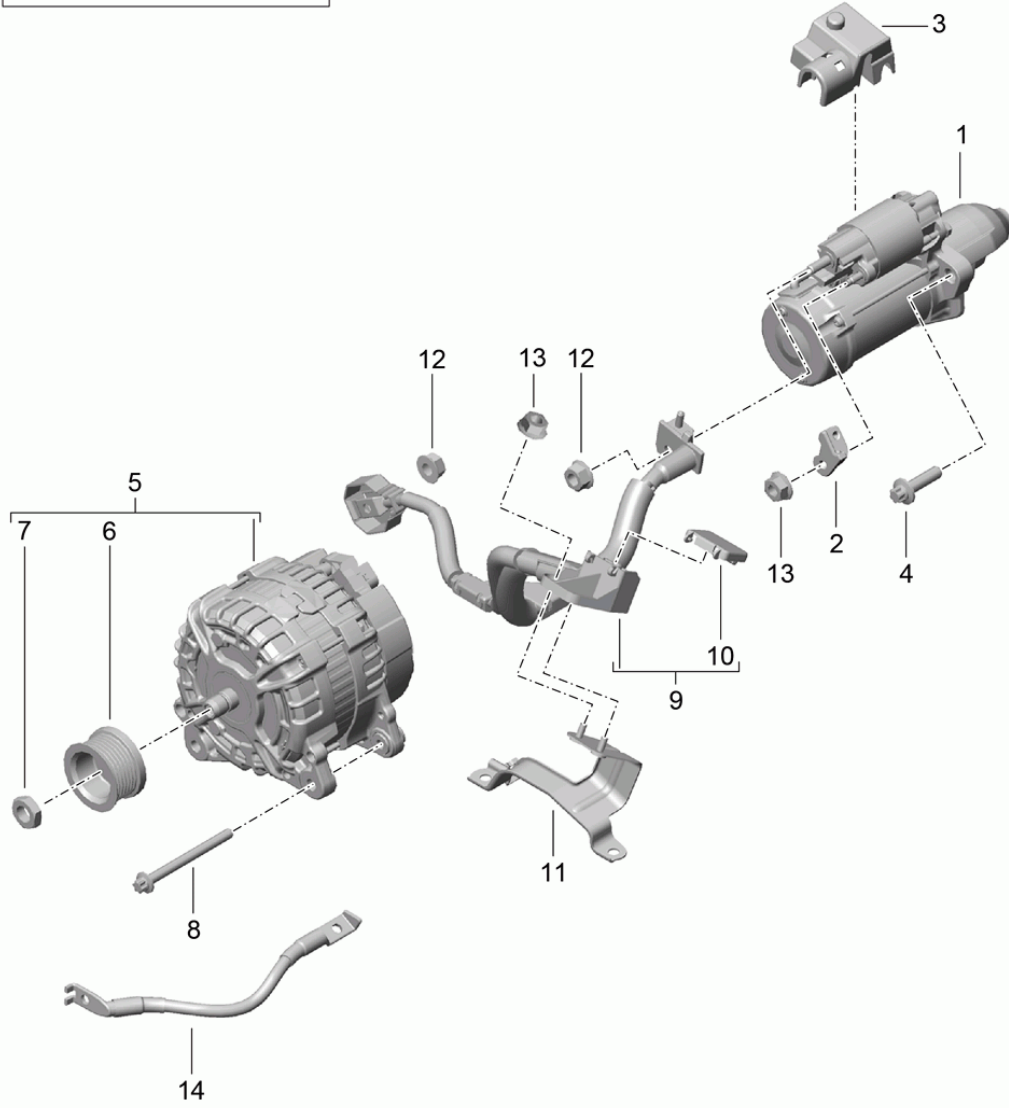

Model: 981C14

Model life 2014>>2016

Model: 981C14

Model life 2014>>2016

Pos	Part Number	Description	Remark	Qty	Model
		Starter			
		Alternator			
		Ground cable			
1	9A1 604 109 00	Starter		1	
1	9A1 604 109 X	Starter		1	
2	9A1 607 267 00	contact carrier		1	
		KL. 50			
3	9A1 607 247 11	Protective cap		1	
		Starter			
4	900 385 097 01	Torx screw		2	
		BM 10 X 35			
5	9A1 603 018 01	Alternator		1	A123
5	9A1 603 018 AX	Alternator		1	A123
(5)	9A1 603 016 00	Alternator		1	A122
(5)	9A1 603 016 X	Alternator		1	A122
6	9A1 603 955 01	repair set		1	A123
		pulley			
(6)	9A1 603 953 10	pulley		1	A122
7	9A1 603 927 00	Hexagon nut		1	A122
8	900 385 102 01	Torx screw		2	
		BM 8 X 90			
9	9A1 607 078 02	Wire set		1	
		with:			
		Connection point			
		Alternator			
		Starter			
10	986 611 203 00	Cover		1	
		Connection point			
11	9A1 607 260 01	Bracket		1	
		Connection point			
12	900 377 003 01	Hexagon nut		2	
		M 8			
13	900 377 010 02	Hexagon nut		3	
		M 6			
14	9A1 607 047 03	Earth line		1	
		Engine			
		Body			