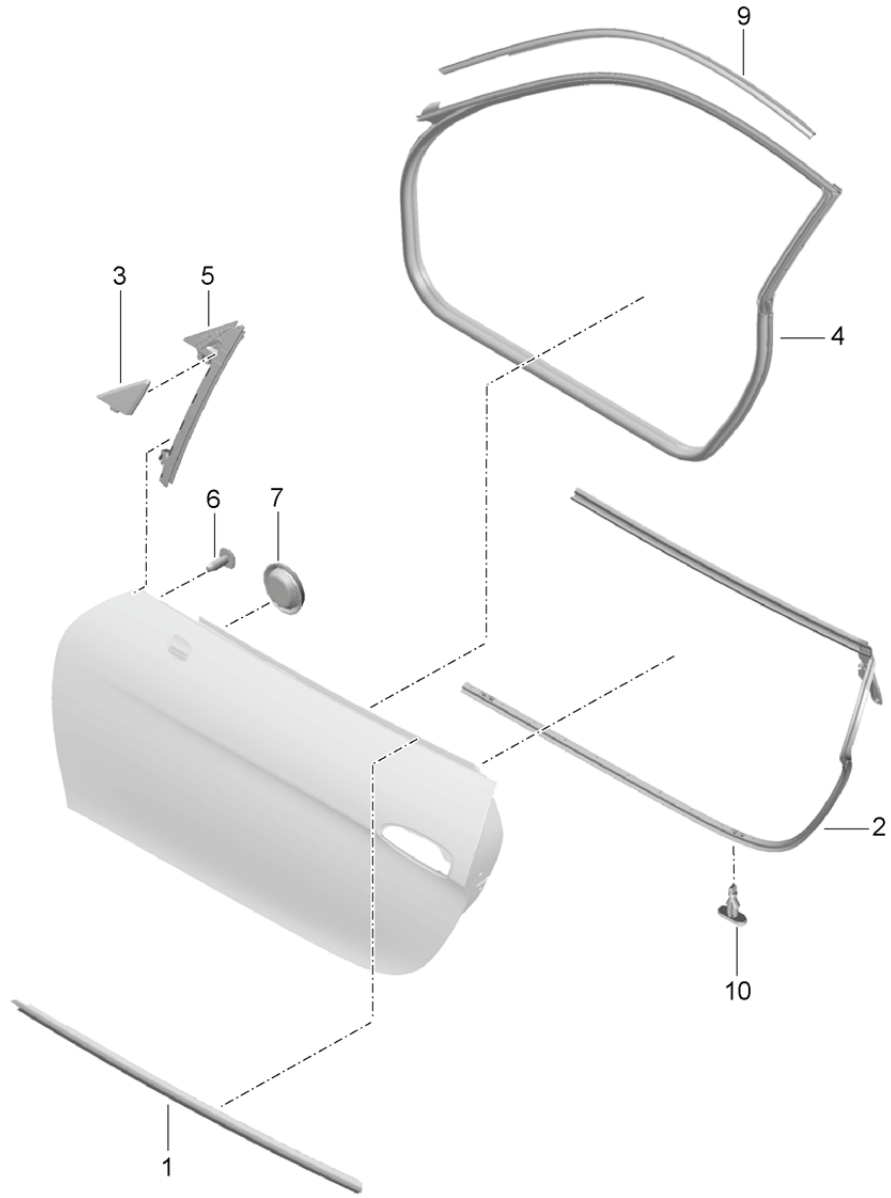

Model: 981C14 Model life 2014>>2016

Pos	Part Number	Description	Remark	Qty	Model
		Door shell Installation parts Door lock			
1	981 531 911 02	Door shell	left	1	
	981 531 911 02 GRV	primed			
(1)	981 531 912 02	Door shell	right	1	
	981 531 912 02 GRV	primed			
2	991 531 319 00	Hinge	left	2	
(2)	991 531 320 00	Hinge	right	2	
3	999 073 192 01	Socket head bolt M 8 X 33		2	
4	991 537 151 00	Door catch		2	
6	999 076 042 01	Hexagon nut M 6		4	
7	999 073 138 01	flat round head bolt M 8 X 25		2	
8	958 537 947 00	Cover cap Hinge		4	
9	N 910 174 01	countersunk multi-point socket head bolt M 8 X 22		4	
10	3C0 837 767 A	Striker		2	
11	WHT 000 439	flat round head bolt M 8 X 20		2	
12	981 537 831 00	Support	left	1	
		Wing			
	981 537 831 00 1E0	Black			
(12)	981 537 832 00	Support	right	1	
		Wing			
	981 537 832 00 1E0	Black			
13	999 073 322 02	fillister hd. bolt M6X20-SC		1	
14	8J1 837 015 C	Door lock D - MJ 2015>>	left lhd	1	PR:-IY2,098
(14)	8J1 837 015 E	Door lock D - MJ 2015>>	left lhd	1	PR:IY2,098
(14)	8J1 837 015 D	Door lock	left	1	
(14)	8J1 837 016 C	Door lock	right lhd	1	PR:098
(14)	8J1 837 016 D	Door lock	right	1	
(14)	8J2 837 015 C	Door lock	left rhd	1	PR:099
(14)	8J2 837 016 C	Door lock	right rhd	1	PR:099
15	WHT 003 688	fillister head bolt (combi.) M8X16		4	
16	991 537 319 00	Bowden cable		2	
17	991 537 045 01	Door lock door lock cover (drivers side)	lhd	1	PR:098
(17)	991 537 046 01	door lock cover (drivers side)	rhd	1	PR:099
18	N 010 218 13	Hexagon bolt M 6 X 25		1	
19	999 084 212 03	Hexagon nut M 6		1	
20	9P1 837 111	Cover Door frame		1	
	9P1 837 111 1E0	Black			
21	9P1 837 111 A	Cover Emergency operation Door frame		1	
	9P1 837 111 A 1E0	Black			

Model: 981C14

Model life 2014>>2016