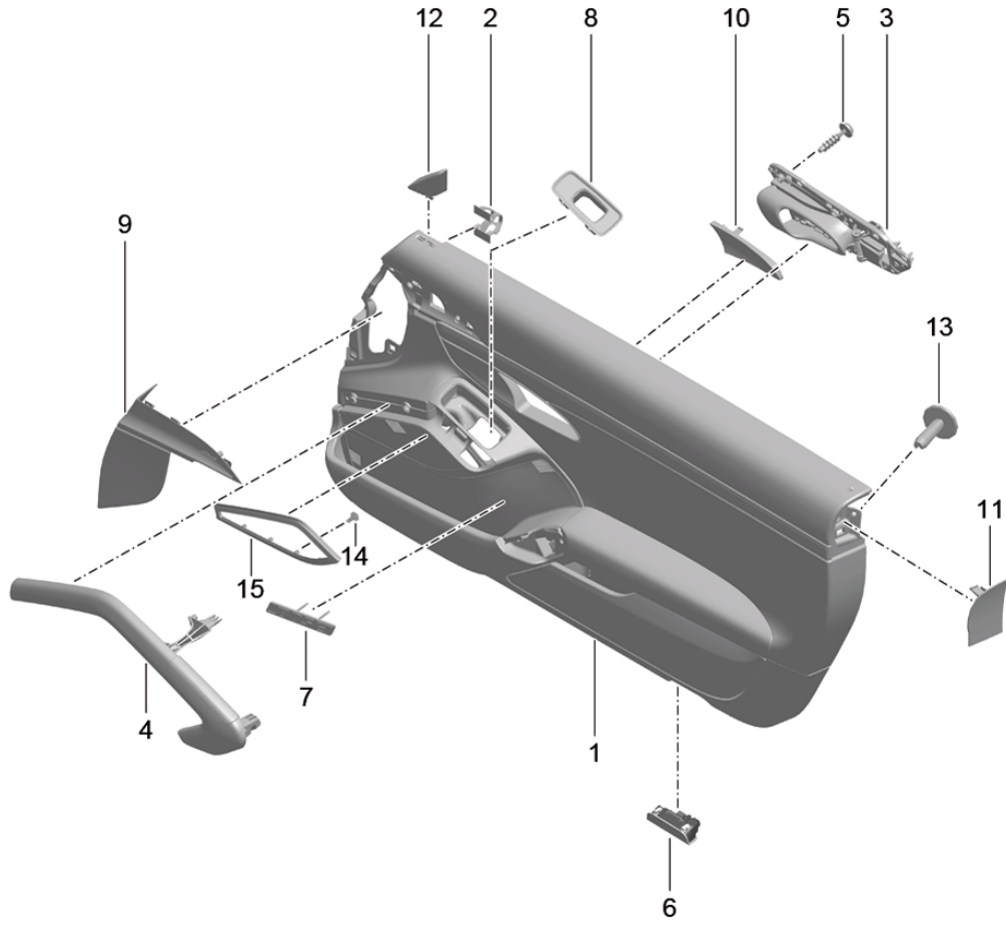

Model: 981C14

Model life 2014>>2016