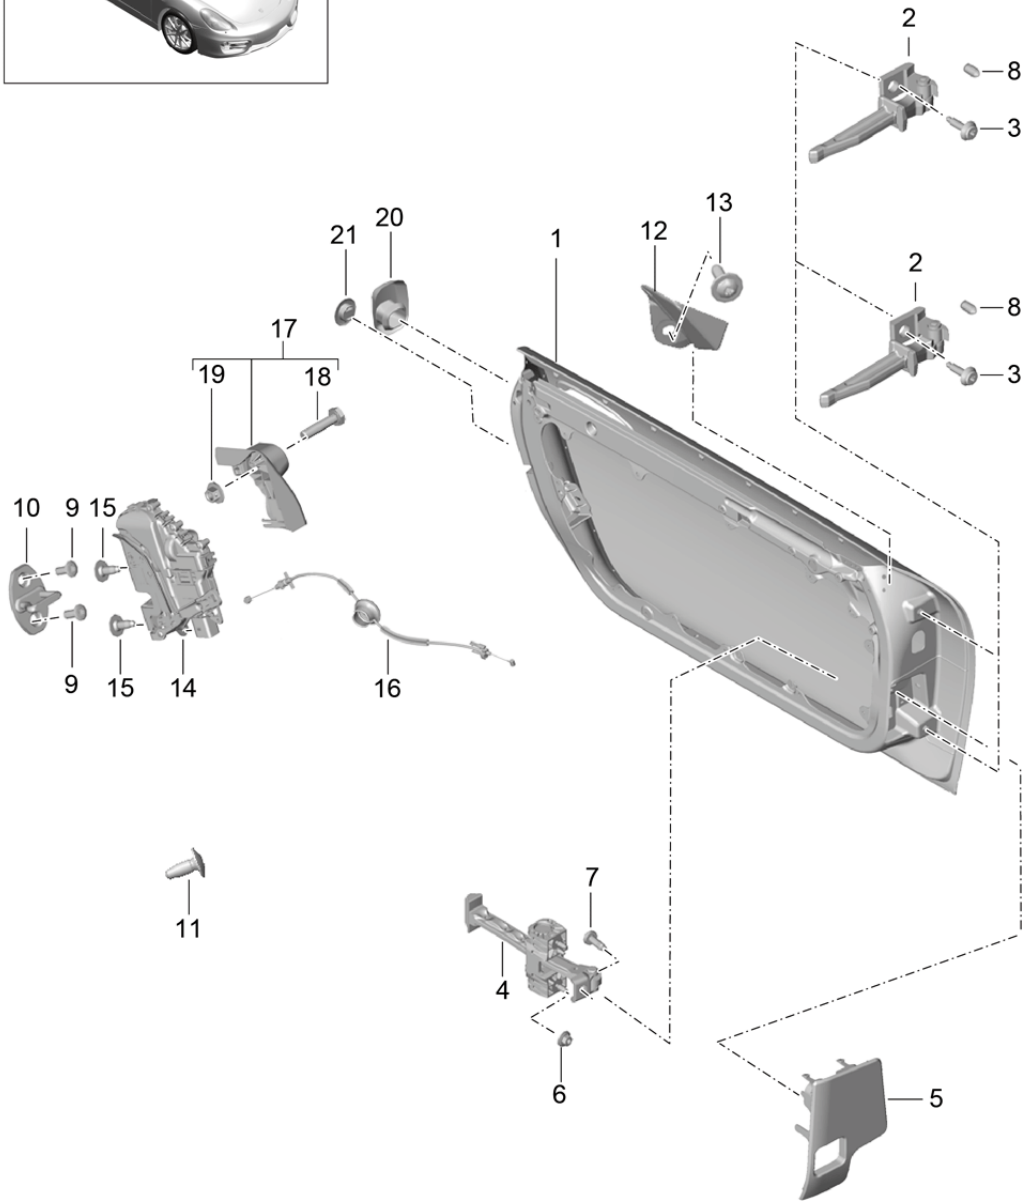

Model: 981C14

Model life 2014>>2016

Model: 981C14 Model life 2014>>2016

Pos	Part Number	Description	Remark	Qty	Model
		Door shell Installation parts Door lock			
1	981 531 911 02	Door shell	left	1	
	981 531 911 02 GRV	primed			
(1)	981 531 912 02	Door shell	right	1	
	981 531 912 02 GRV	primed			
2	991 531 319 00	Hinge	left	2	
(2)	991 531 320 00	Hinge	right	2	
3	999 073 192 01	Socket head bolt M 8 X 33		2	
4	991 537 151 00	Door catch		2	
6	999 076 042 01	Hexagon nut M 6		4	
7	999 073 138 01	flat round head bolt M 8 X 25		2	
8	958 537 947 00	Cover cap Hinge		4	
9	N 910 174 01	countersunk multi-point socket head bolt M 8 X 22		4	
10	3C0 837 767 A	Striker		2	
11	WHT 000 439	flat round head bolt M 8 X 20		2	
12	981 537 831 00	Support	left	1	
		Wing			
	981 537 831 00 1E0	Black			
(12)	981 537 832 00	Support	right	1	
		Wing			
	981 537 832 00 1E0	Black			
13	999 073 322 02	fillister hd. bolt M6X20-SC		1	
14	8J1 837 015 C	Door lock D - MJ 2015>>	left lhd	1	PR:-IY2,098
(14)	8J1 837 015 E	Door lock D - MJ 2015>>	left lhd	1	PR:IY2,098
(14)	8J1 837 015 D	Door lock	left	1	
(14)	8J1 837 016 C	Door lock	right lhd	1	PR:098
(14)	8J1 837 016 D	Door lock	right	1	
(14)	8J2 837 015 C	Door lock	left rhd	1	PR:099
(14)	8J2 837 016 C	Door lock	right rhd	1	PR:099
15	WHT 003 688	fillister head bolt (combi.) M8X16		4	
16	991 537 319 00	Bowden cable		2	
17	991 537 045 01	Door lock door lock cover (drivers side)	lhd	1	PR:098
(17)	991 537 046 01	door lock cover (drivers side)	rhd	1	PR:099
18	N 010 218 13	Hexagon bolt M 6 X 25		1	
19	999 084 212 03	Hexagon nut M 6		1	
20	9P1 837 111	Cover Door frame		1	
	9P1 837 111 1E0	Black			
21	9P1 837 111 A	Cover Emergency operation Door frame		1	
	9P1 837 111 A 1E0	Black			