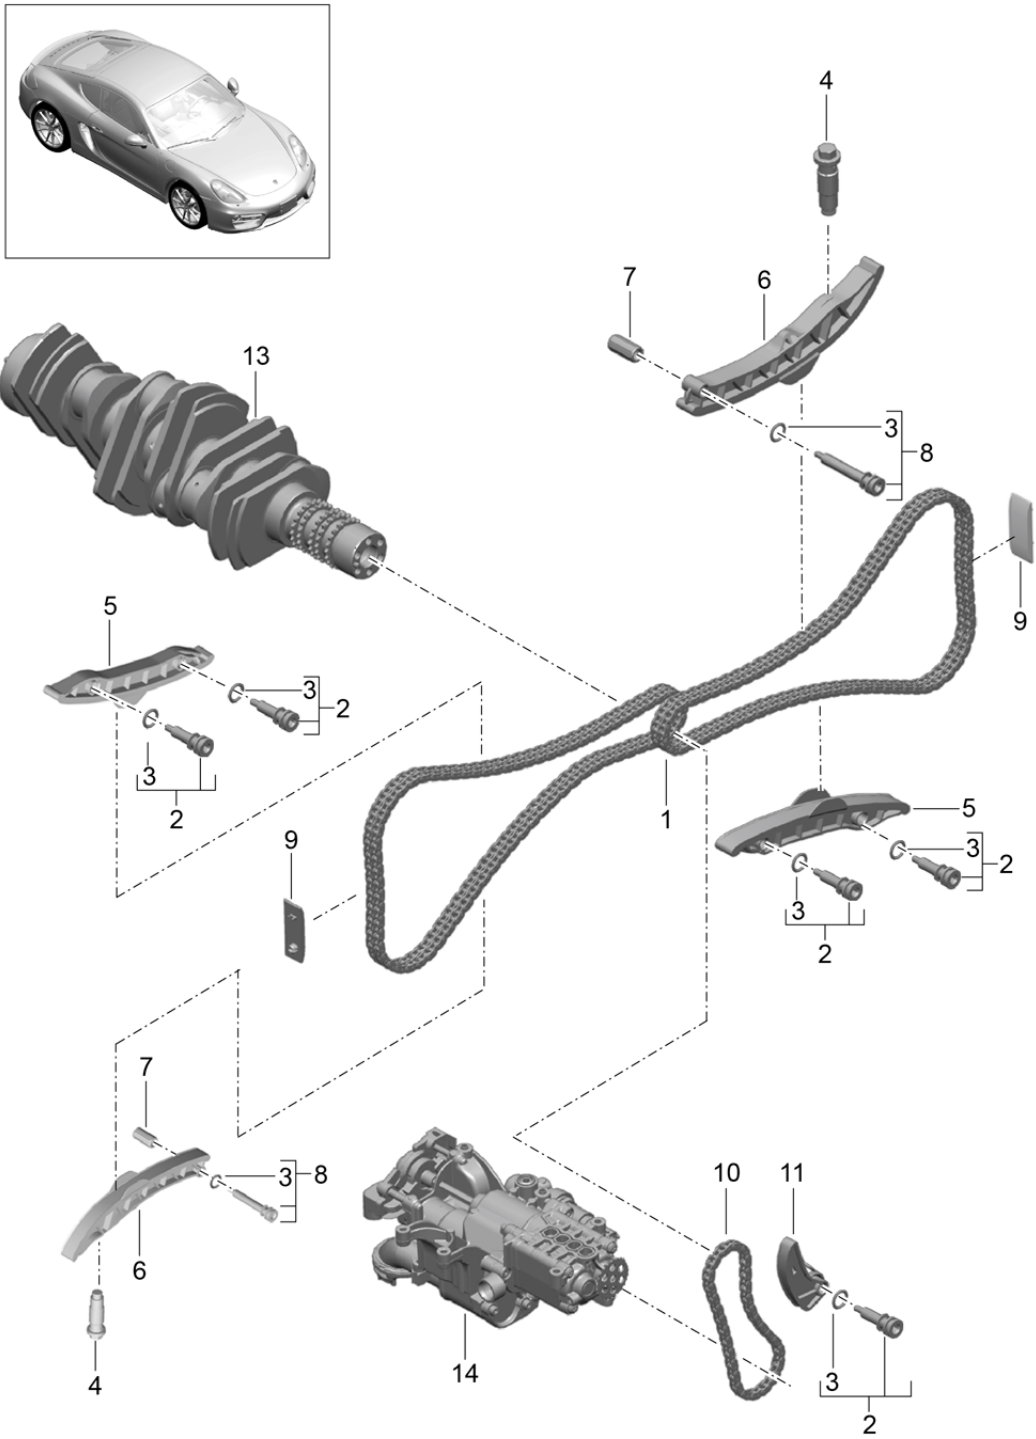

Model: 981C14

Model life 2014>>2016

Model: 981C14

Model life 2014>>2016

Pos	Part Number	Description	Remark	Qty	Model
1	9A1 105 142 02	Valve control timing chain Camshaft Crankshaft		2	
2	9A1 105 062 01	Socket head bolt Tensioner blade		6	
3	999 707 346 40	O-ring 15,0 X 3,0		X	
4	9A1 105 157 02	chain tensioner		2	
5	9A1 105 153 03	slide rail		2	
6	9A1 105 155 03	Tensioner blade		2	
7	9A1 105 165 02	spacer sleeve		1	
8	9A1 105 163 01	Screw		1	
9	9A1 105 101 02	slide rail		2	
10	9A1 105 233 02	timing chain oil pump Crankshaft		1	
11	9A1 105 235 02	Tensioner blade		1	
13		Crankshaft			
14		oil pump see illustration:	102-000	1	
15	900 123 118 30	seal ring A 22 X 27 see illustration:	104-000	2	