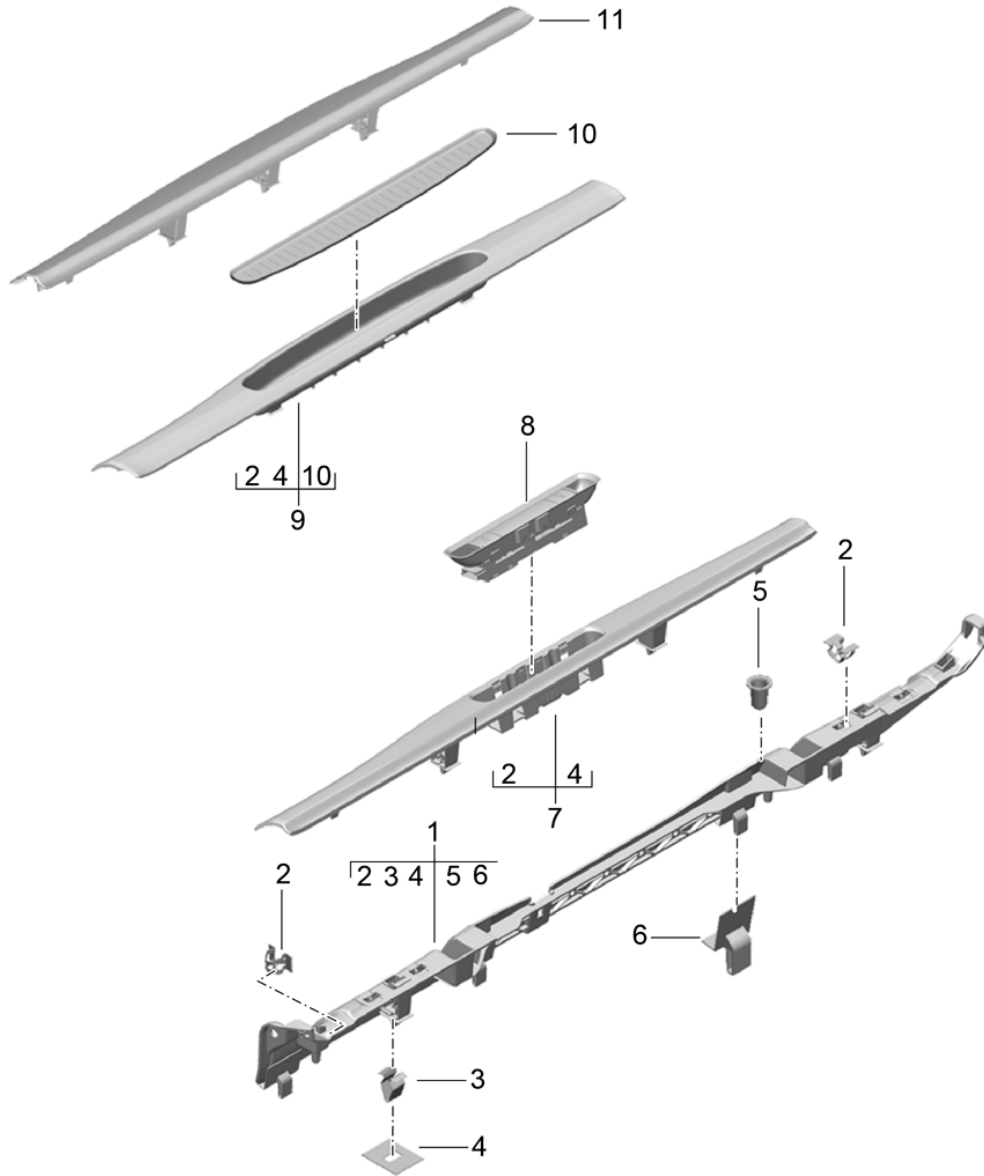

Model: 981C14

Model life 2014>>2016

Model: 981C14 Model life 2014>>2016

Pos	Part Number	Description	Remark	Qty	Model
1	981 555 619 00	Trim Sill Support	left	1	
(1)	981 555 620 00	Sill Support	right	1	
2	999 507 533 02	Clamp 8,0 X 10		6	
3	999 507 839 01	Clip 3,5		X	
4	999 209 084 40	Distance piece 20 X 25 X 0,5		X	
5	997 555 857 00	Grommet Clip		4	
6	991 555 889 01	Grommet Clip		8	
7	991 555 019 04	Trim Sill (drivers side) Completed D - MJ 2014>>	lhd	1	PR:098
(7)	991 555 019 04 1E0 991 555 020 03	Black Trim Sill (drivers side) Completed D - MJ 2014>>	rhd	1	PR:099
8	991 555 020 03 1E0	Black Tip switch		1	
(9)	991 555 121 01	Trim Sill (passenger side) D - MJ 2014>>	see illustration: 903-005 rhd	1	PR:099
10	991 555 121 01 1E0 991 555 613 00	Black Insert Trim Sill		1	
11	991 555 122 03	Trim Sill (passenger side)	lhd	1	PR:098,-XTG
(11)	991 555 122 03 1E0 991 555 121 00	Black Trim Sill (passenger side)	rhd	1	PR:099,-XTG
	991 555 121 00 1E0	Black