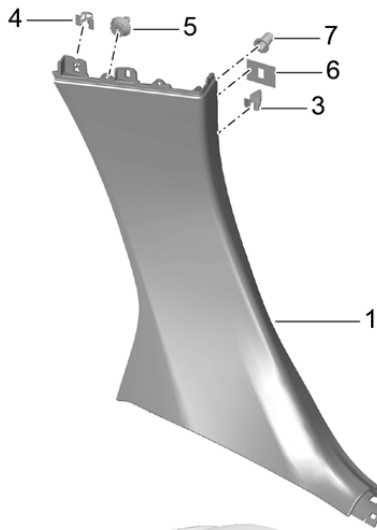

Model: 981C14 Model life 2014>>2016

Pos	Part Number	Description	Remark	Qty	Model
1	981 555 619 00	Trim Sill Support	left	1	
(1)	981 555 620 00	Sill Support	right	1	
2	999 507 533 02	Clamp 8,0 X 10		6	
3	999 507 839 01	Clip 3,5		X	
4	999 209 084 40	Distance piece 20 X 25 X 0,5		X	
5	997 555 857 00	Grommet Clip		4	
6	991 555 889 01	Grommet Clip		8	
7	991 555 019 04	Trim Sill (drivers side) Completed D - MJ 2014>>	lhd	1	PR:098
(7)	991 555 019 04 1E0 991 555 020 03	Black Trim Sill (drivers side) Completed D - MJ 2014>>	rhd	1	PR:099
8	991 555 020 03 1E0	Black Tip switch		1	
(9)	991 555 121 01	Trim Sill (passenger side) D - MJ 2014>>	see illustration: 903-005 rhd	1	PR:099
10	991 555 121 01 1E0 991 555 613 00	Black Insert Trim Sill		1	
11	991 555 122 03	Trim Sill (passenger side)	lhd	1	PR:098,-XTG
(11)	991 555 122 03 1E0 991 555 121 00	Black Trim Sill (passenger side)	rhd	1	PR:099,-XTG
	991 555 121 00 1E0	Black			

Model: 981C14

Model life 2014>>2016