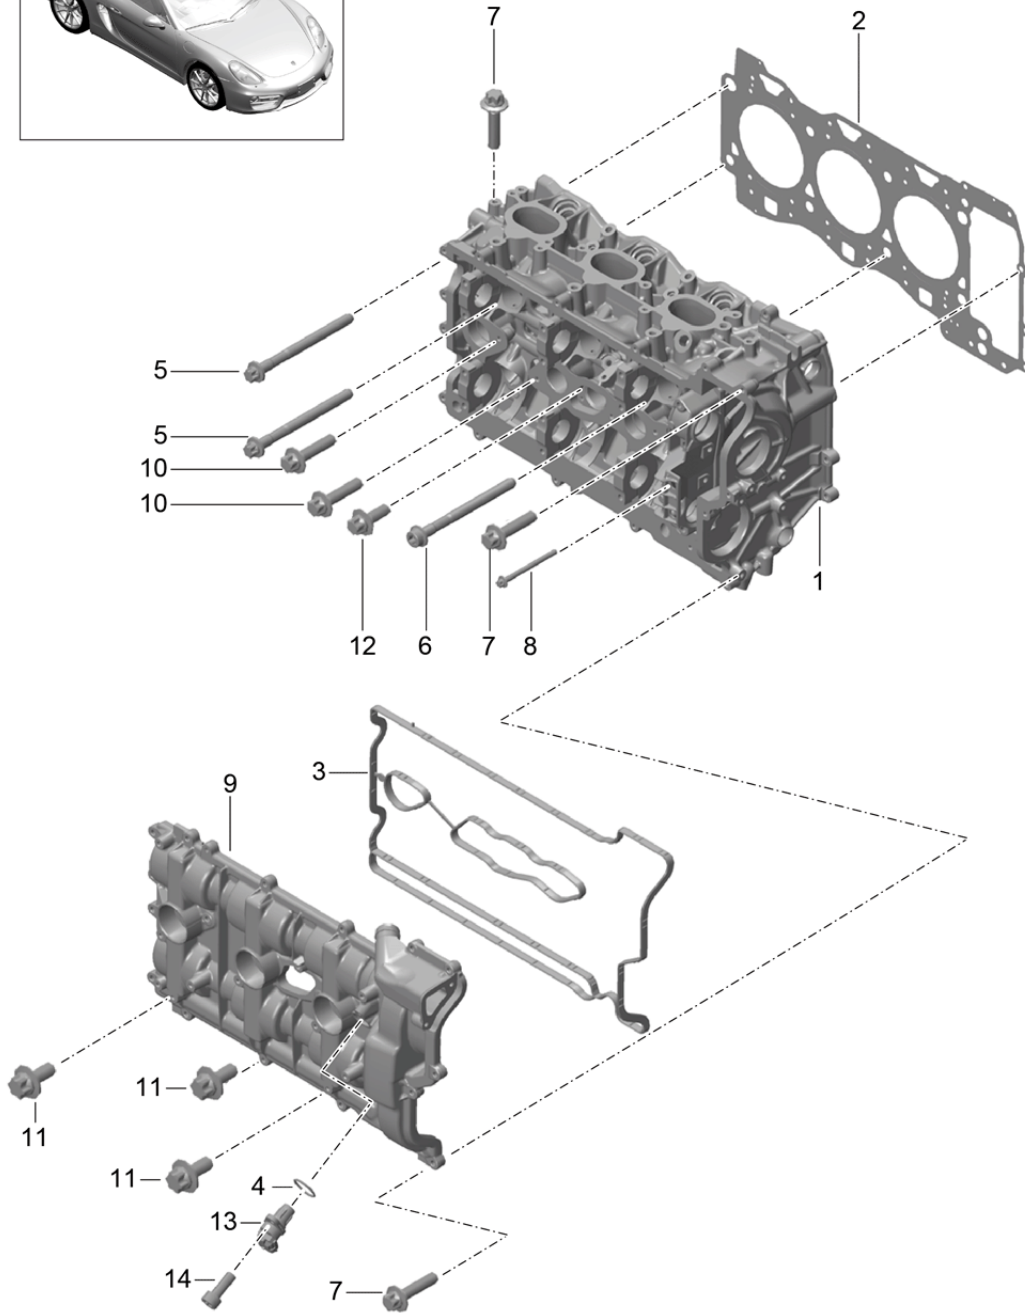

Model: 981C14

Model life 2014>>2016

Model: 981C14 Model life 2014>>2016

Pos	Part Number	Description	Remark	Qty	Model
		Cylinder head with: Valves Cylinder head gasket Valve cover			
1	9A1 104 919 15	Cylinder head Cyl. 1 - 3		1	A122
(1)	9A1 104 913 15	Cylinder head Cyl. 1 - 3		1	A123
(1)	9A1 104 920 15	Cylinder head Cyl. 4 - 6		1	A122
(1)	9A1 104 914 15	Cylinder head Cyl. 4 - 6		1	A123
2	9A1 104 143 04	Cylinder head gasket Cyl. 1 - 3		1	A123
(2)	9A1 104 142 04	Cylinder head gasket Cyl. 4 - 6		1	A123
(2)	9A1 104 145 04	Cylinder head gasket Cyl. 1 - 3		1	A122
(2)	9A1 104 144 04	Cylinder head gasket Cyl. 4 - 6		1	A122
3	9A1 105 731 03	Seal Valve cover Cyl. 1 - 3		1	
(3)	9A1 105 732 03	Seal Valve cover Cyl. 4 - 6		1	
4	999 707 404 40	O-ring Hall sensor 17,05 X 1,78 To Use 997.606.106.03 No longer use the part here		1	
5	9A1 104 191 00	Torx screw M 12 X 1,5 X 140		4	
6	9A1 104 191 02	Torx screw M 12 X 1,5 X 140		12	
7	900 385 072 01	Torx screw M 6 X 25		11	
8	900 385 108 02	Torx screw M 6 X 80		2	
9	9A1 105 231 04	Valve cover Cyl. 1 - 3		1	
(9)	9A1 105 232 04	Valve cover Cyl. 4 - 6		1	
10	9A1 107 313 00	Torx screw M 6 X 25		40	
11	900 385 041 01	Torx screw M 6 X 12		X	
12	900 385 112 01	Torx screw M 5 X 12		8	
13	997 606 106 03	Hall sensor		2	
14	900 387 264 01	Socket head bolt M 6 X 16		2	
14	N 105 464 03	Discontinued part Hexagon socket head bolt M 6 X 16		2	