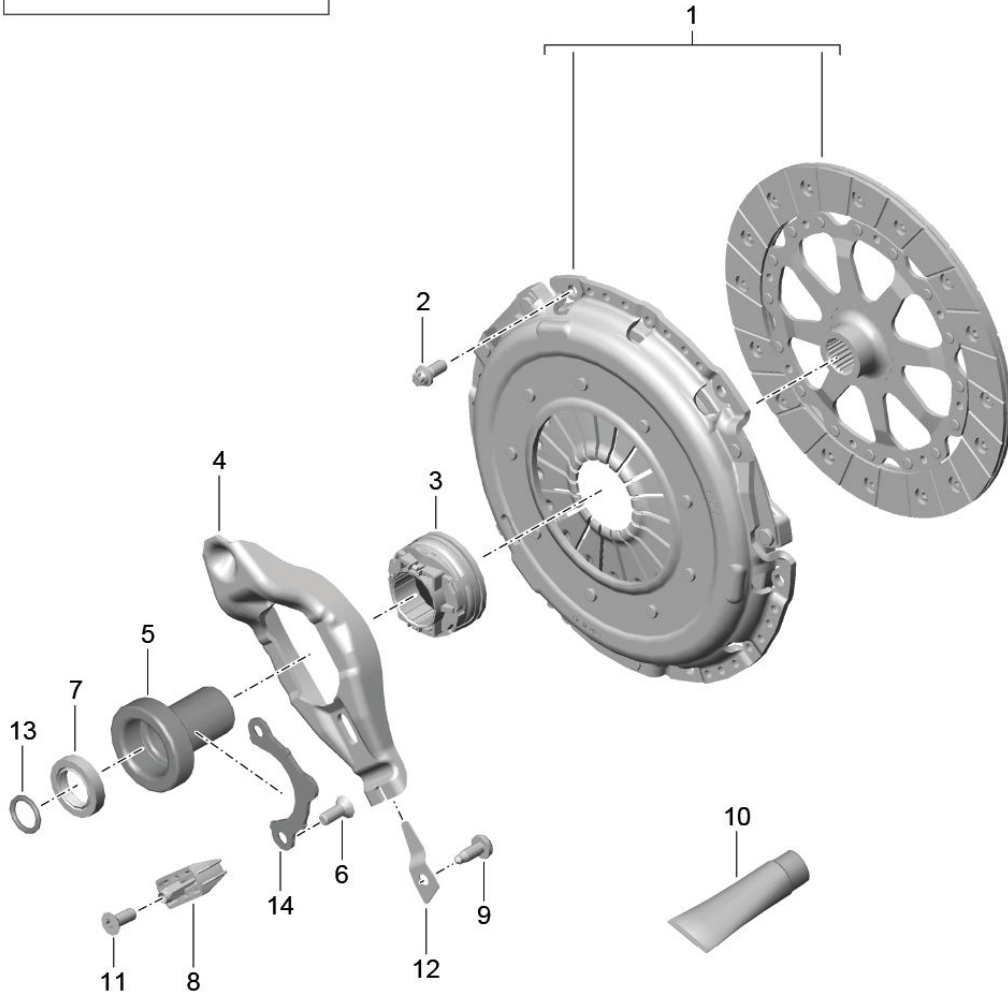

Model: 981C14

Model life 2014>>2016

Model: 981C14

Model life 2014>>2016

Pos	Part Number	Description	Remark	Qty	Model
1	981 116 913 00	Coupling Coupling Set		1	G8100, G8120
2	999 073 458 01	Screw		6	
3	997 116 080 02	release bearing		1	
4	0A2 141 719 A	clutch operating lever		1	
5	0A2 141 181	guide sleeve		1	
6	999 073 320 02	Hexagon bolt M 8 X 22		2	
7	016 311 113 C	radial shaft seal		1	
8	01E 141 751 A	Intermediate piece		1	
9	999 073 319 02	flat round head bolt M 8 X 20,5		4	
10	000 043 304 02	Grease Container 50 GR.		1	
11	999 073 320 02	Hexagon bolt M 8 X 20,5		2	
12	01E 141 721 A	leaf spring		1	
13	0A2 311 091 A	O-ring		1	
14	0A2 141 179	Retaining plate		1