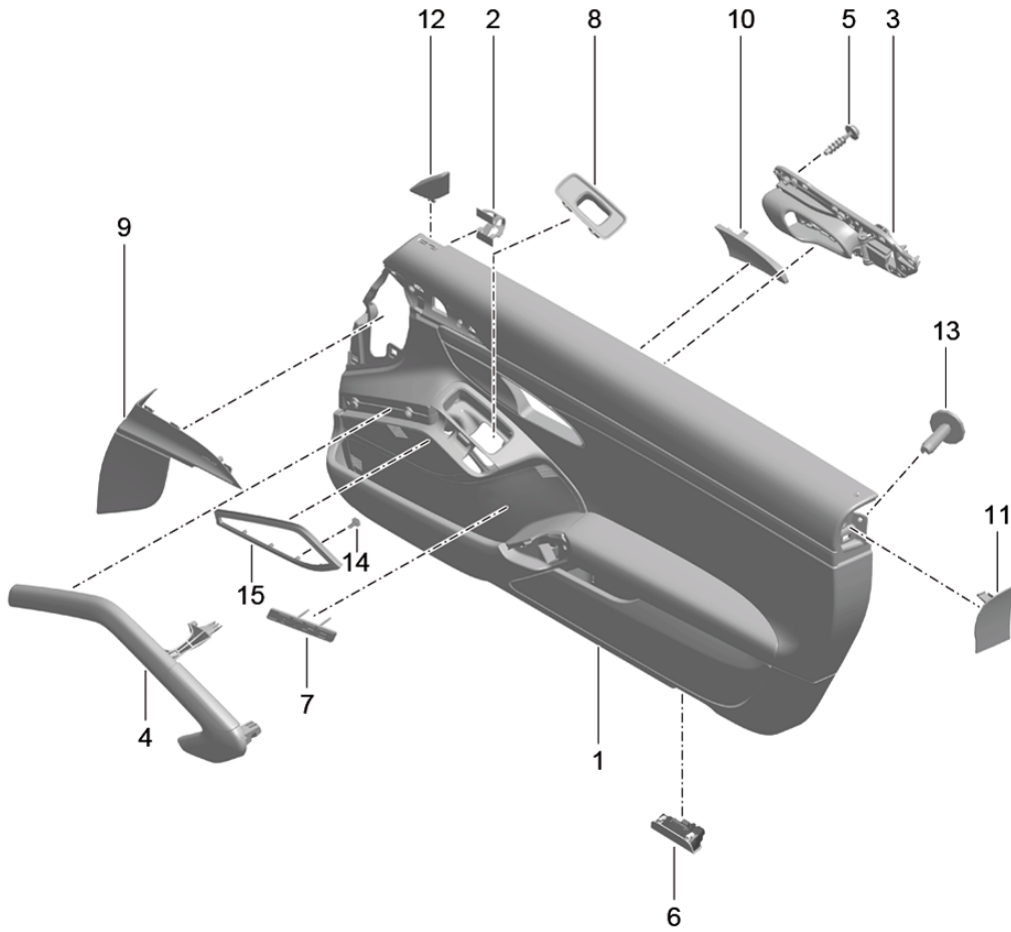

Model: 981C14

Model life 2014>>2016