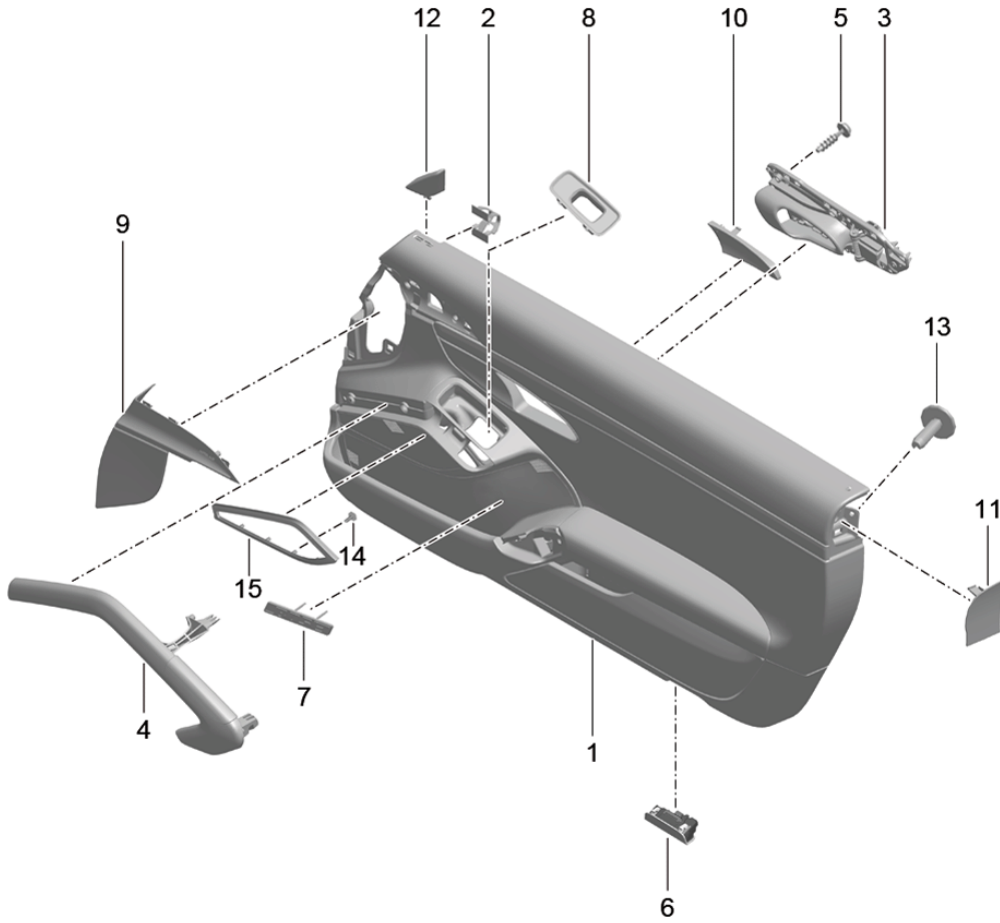

Model: 981C14

Model life 2014>>2016