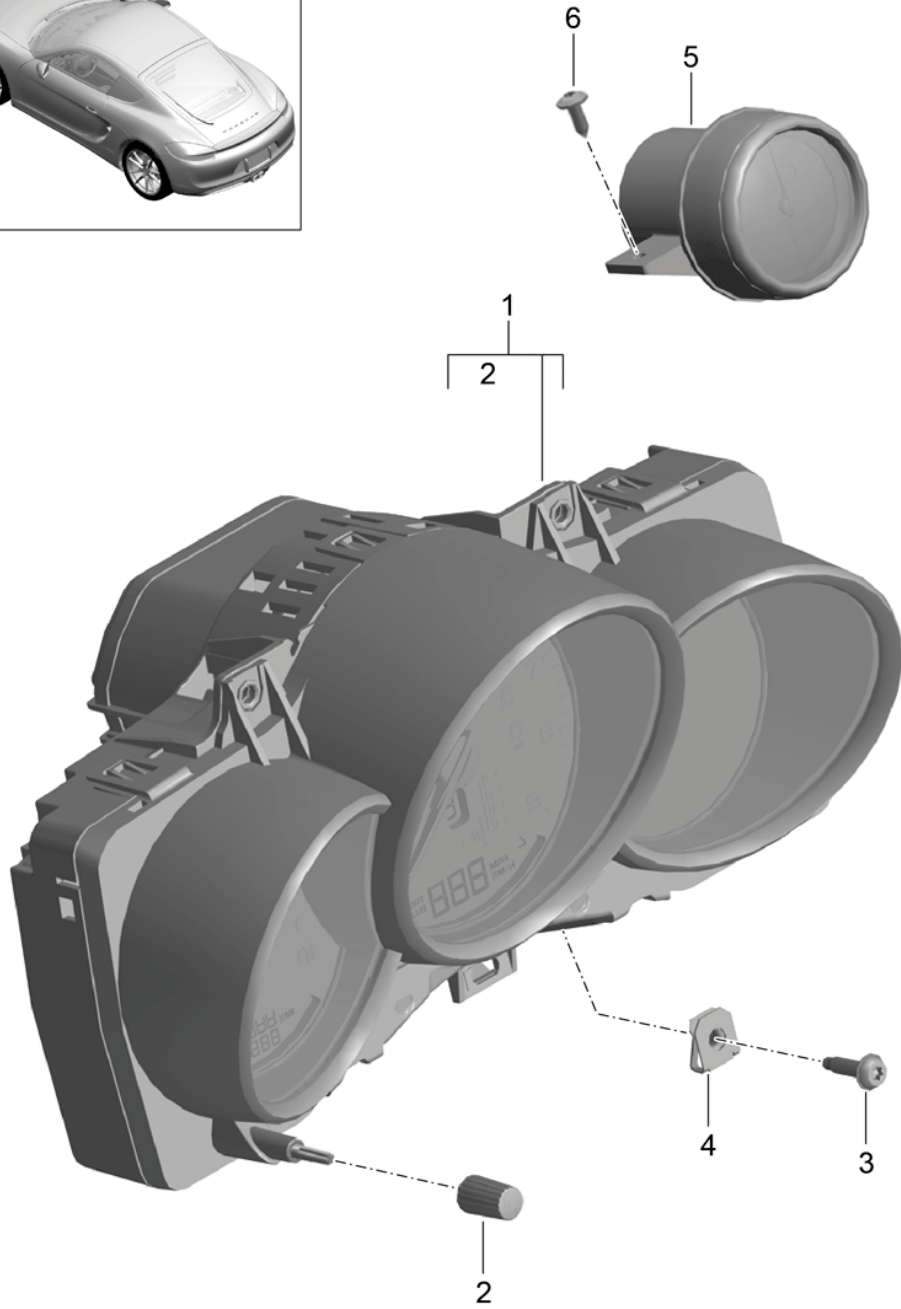

Model: 981C14

Model life 2014>>2016

Model: 981C14 Model life 2014>>2016

Pos	Part Number	Description	Remark	Qty	Model
		Instruments			
		Stopwatch			
1	981 641 143 13	Combi-instrument (complete)		1	PR:022,480
	981 641 143 13 A05	Matt black			
1	981 641 163 03	Combi-instrument (complete)		1	PR:022,480, 011
		D - MJ 2015>>			
	981 641 163 03 A05	Matt black			
(1)	981 641 144 13	Combi-instrument (complete)		1	PR:022,250
	981 641 144 13 A05	Matt black			
(1)	981 641 164 03	Combi-instrument (complete)		1	PR:022,250, 011
		D - MJ 2014>>			
	981 641 164 03 A05	Matt black			
(1)	981 641 147 13	Combi-instrument (complete)		1	PR:022,480 "GB."
	981 641 147 13 A05	Matt black			
(1)	981 641 167 03	Combi-instrument (complete)		1	PR:022,480, 011 "GB."
		D - MJ 2015>>			
	981 641 167 03 A05	Matt black			
(1)	981 641 148 13	Combi-instrument (complete)		1	PR:022,250 "GB."
	981 641 148 13 A05	Matt black			
(1)	981 641 168 03	Combi-instrument (complete)		1	PR:022,250, 011 "GB."
		D - MJ 2015>>			
	981 641 168 03 A05	Matt black			
(1)	981 641 153 13	Combi-instrument (complete)		1	PR:023,480
	981 641 153 13 A05	Matt black			
(1)	981 641 193 01	Combi-instrument (complete)		1	PR:023,480, 011 "CDN"
		D - MJ 2015>>			
	981 641 193 01 A05	Matt black			
(1)	981 641 173 01	Combi-instrument (complete)		1	PR:027,480, 011 "CDN"
		D - MJ 2015>>			
	981 641 173 01 A05	Matt black			
(1)	981 641 154 13	Combi-instrument (complete)		1	PR:023,250
	981 641 154 13 A05	Matt black			
(1)	981 641 194 01	Combi-instrument (complete)		1	PR:023,250, 011
		D - MJ 2015>>			
	981 641 194 01 A05	Matt black			
(1)	981 641 174 01	Combi-instrument (complete)		1	PR:027,250, 011
		D - MJ 2015>>			
	981 641 174 01 A05	Matt black			
(1)	981 641 157 13	Combi-instrument (complete)		1	PR:023,480 "GB."
	981 641 157 13 A05	Matt black			
(1)	981 641 197 01	Combi-instrument (complete)		1	PR:023,480, 011 "GB."
		D - MJ 2015>>			
	981 641 197 01 A05	Matt black			
(1)	981 641 177 01	Combi-instrument (complete)		1	PR:027,480, 011 "GB."
		D - MJ 2015>>			
	981 641 177 01 A05	Matt black			