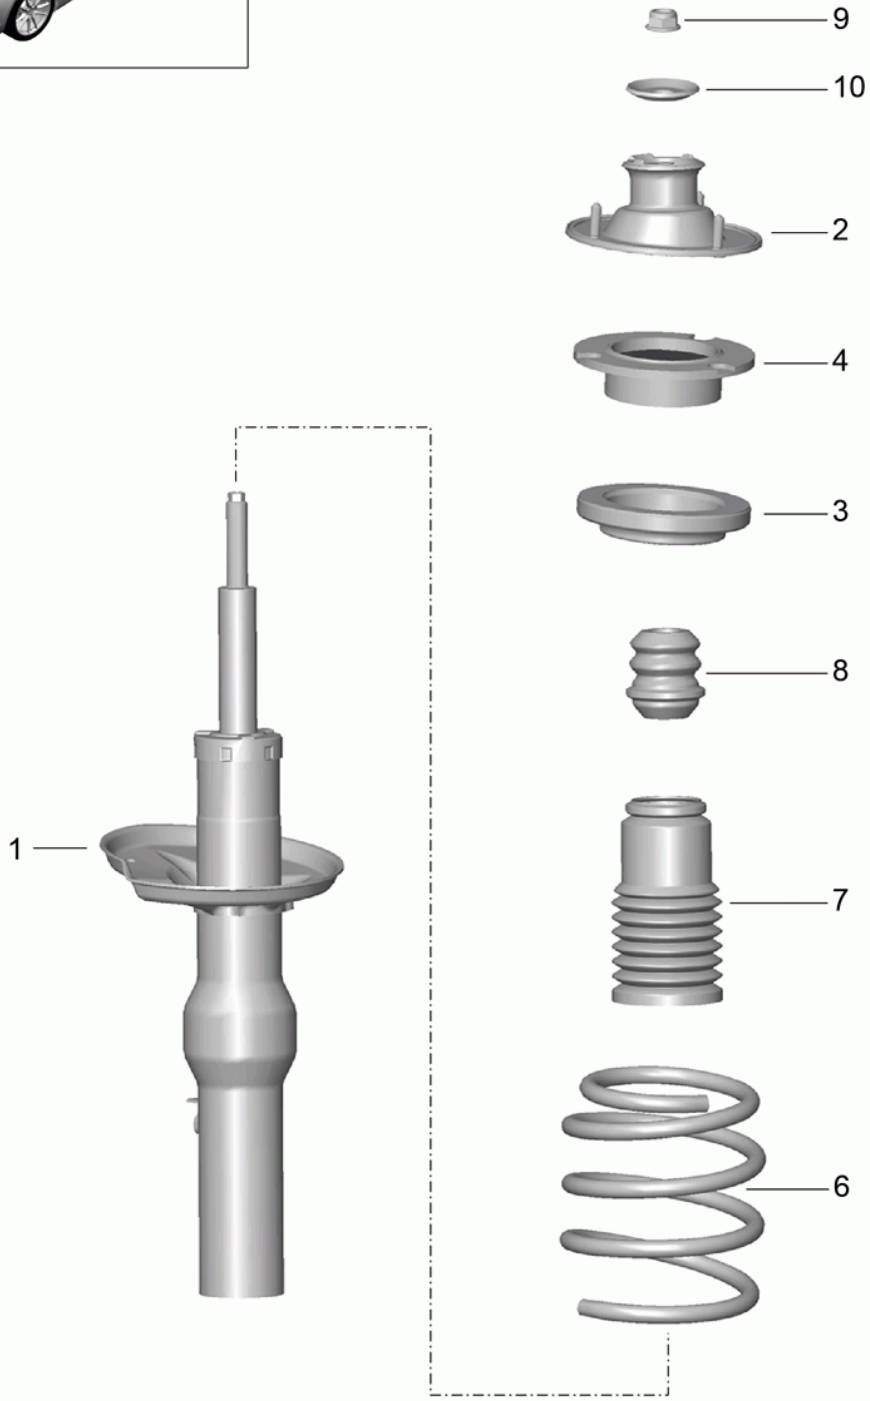

Model: 981C14

Model life 2014>>2016

Pos	Part Number	Description	Remark	Qty	Model
		Drive shaft			
		Wheel hub			
1	981 332 024 00	Drive shaft	left	1	PR:008,480
(1)	981 332 024 20	Drive shaft	right	1	PR:008,480
(1)	981 332 024 10	Drive shaft	left	1	PR:009,480
(1)	981 332 024 30	Drive shaft	right	1	PR:009,480
(1)	981 332 024 50	Drive shaft		2	PR:008,250
(1)	981 332 024 60	Drive shaft		2	PR:009,250
2	999 510 047 01	Socket head bolt M 10 X 46,5		12	
3	986 332 191 00	Spacer		6	PR:008
(3)	991 332 191 00	Spacer		6	PR:009
4	996 332 957 00	Clip 73 MM		4	PR:009
5	996 332 257 00	Clip 34 MM		4	
6	900 041 014 00	Securing ring		2	
7	991 341 605 02	Wheel hub Discontinued part		2	
7	991 341 605 03	Wheel hub		2	
8	999 084 135 01	Hexagon nut M 22 X 1,5 Discontinued part		2	
8	999 084 135 02	Hexagon nut M 22 X 1,5		2	
9	000 043 110 01	Grease 1 100-gramme tube		X	
10	000 043 205 36	sealant 1 100-gramme tube		X	
11	987 332 267 00	End cap		2	PR:008
(11)	997 332 267 00	End cap		2	PR:009
12	986 332 030 00	Joint		2	PR:008
(12)	991 332 030 00	Joint		2	PR:009
13	996 332 293 00	Dust bellows		4	
14	996 332 957 00	Clip 73 MM		4	
15	996 332 257 00	Clip 34 MM		4	
16	987 332 955 00	Bellows	with:	2	PR:008
(16)	997 332 955 00	Cap Bellows	with:	2	PR:009
		Cap			

Model: 981C14

Model life 2014>>2016