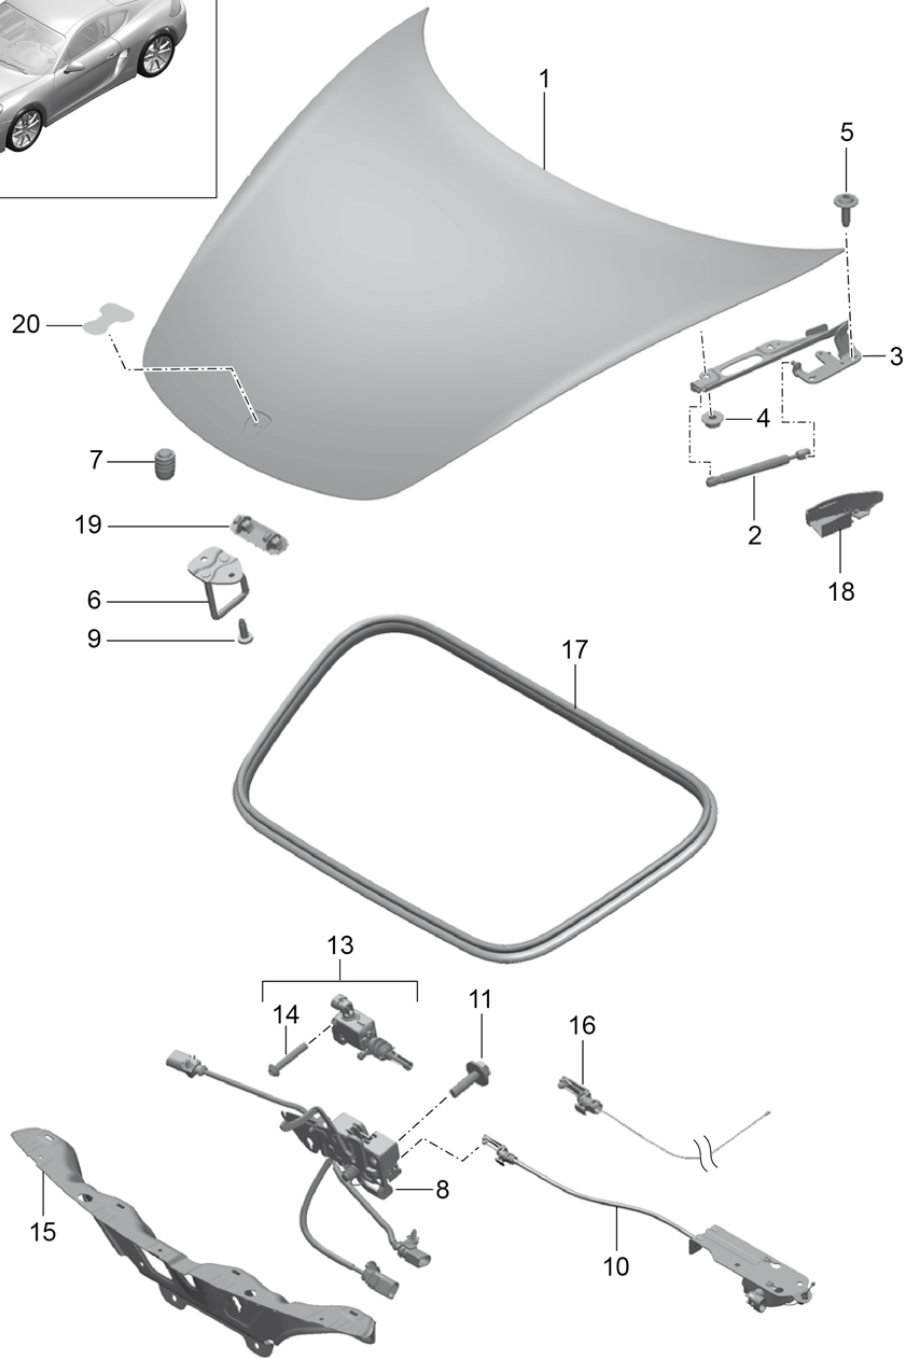

Model: 981C14

Model life 2014>>2016

Model: 981C14

Model life 2014>>2016

Pos	Part Number	Description	Remark	Qty	Model
1	991 511 011 03	Cover	front	1	
	991 511 011 03 GRV	Cover primed			
2	991 511 551 00	Gas filled strut		2	
3	991 511 151 02	Hinge	left	1	
(3)	991 511 152 02	Hinge	right	1	
4	999 076 066 09	Hexagon nut		4	
5	N 911 883 02	Hexagon socket head bolt M6 X 20		4	
6	991 511 051 00	Lock upper part		1	
7	999 703 140 40	Rubber buffer		2	
8	991 511 033 04	Lock lower part		1	
9	999 073 378 02	flat round head bolt M6 X 20		2	
10	991 504 117 01	throttle control element		1	
11	999 919 717 01	fillister hd. bolt 5,0 X 27		2	
15	991 504 533 01	retaining strip		1	
16	991 511 217 01	Cable Emergency operation		1	
17	991 511 611 03	Seal Cover		1	
18	991 511 651 01	Hose bracket	left	1	
	991 511 651 01 1E0	Black			
(18)	991 511 652 01	Hose bracket	right	1	
	991 511 652 01 1E0	Black			
19	991 511 649 00	Protective cap		1	
20	999 911 756 41	Adhesive film D - MJ 2015>>		1	