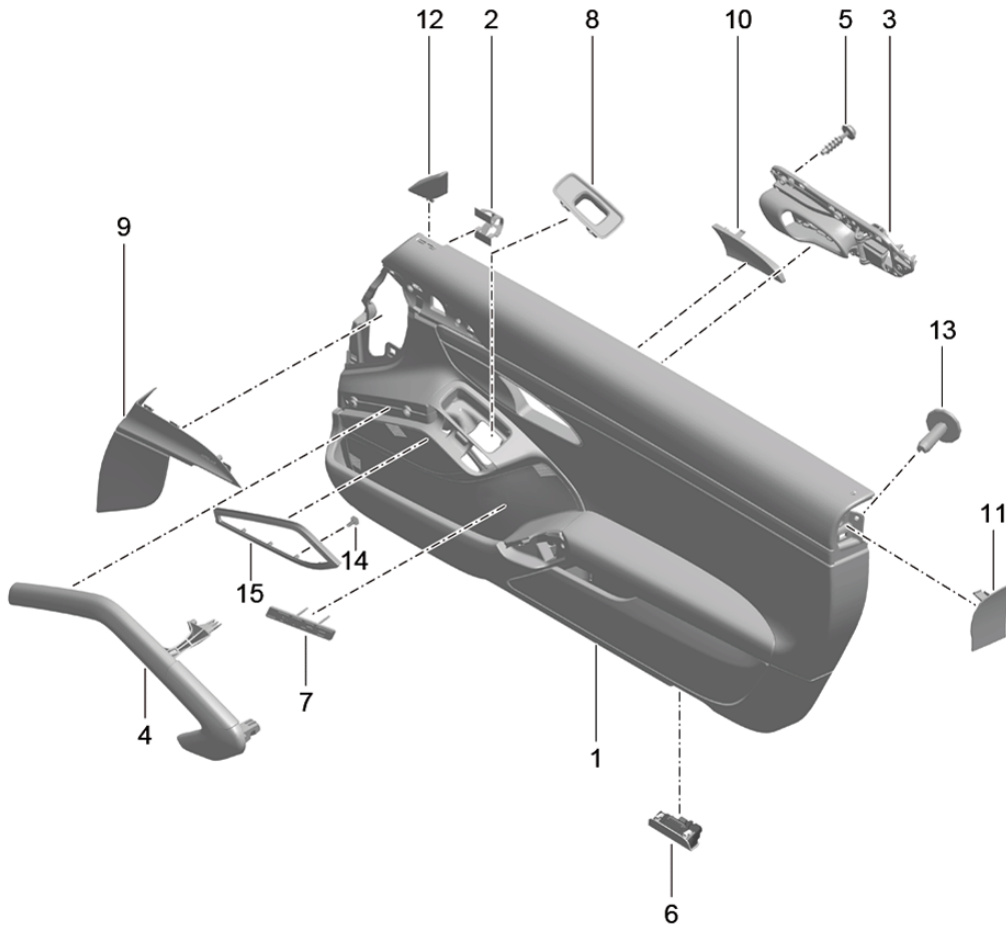

Model: 981C14

Model life 2014>>2016