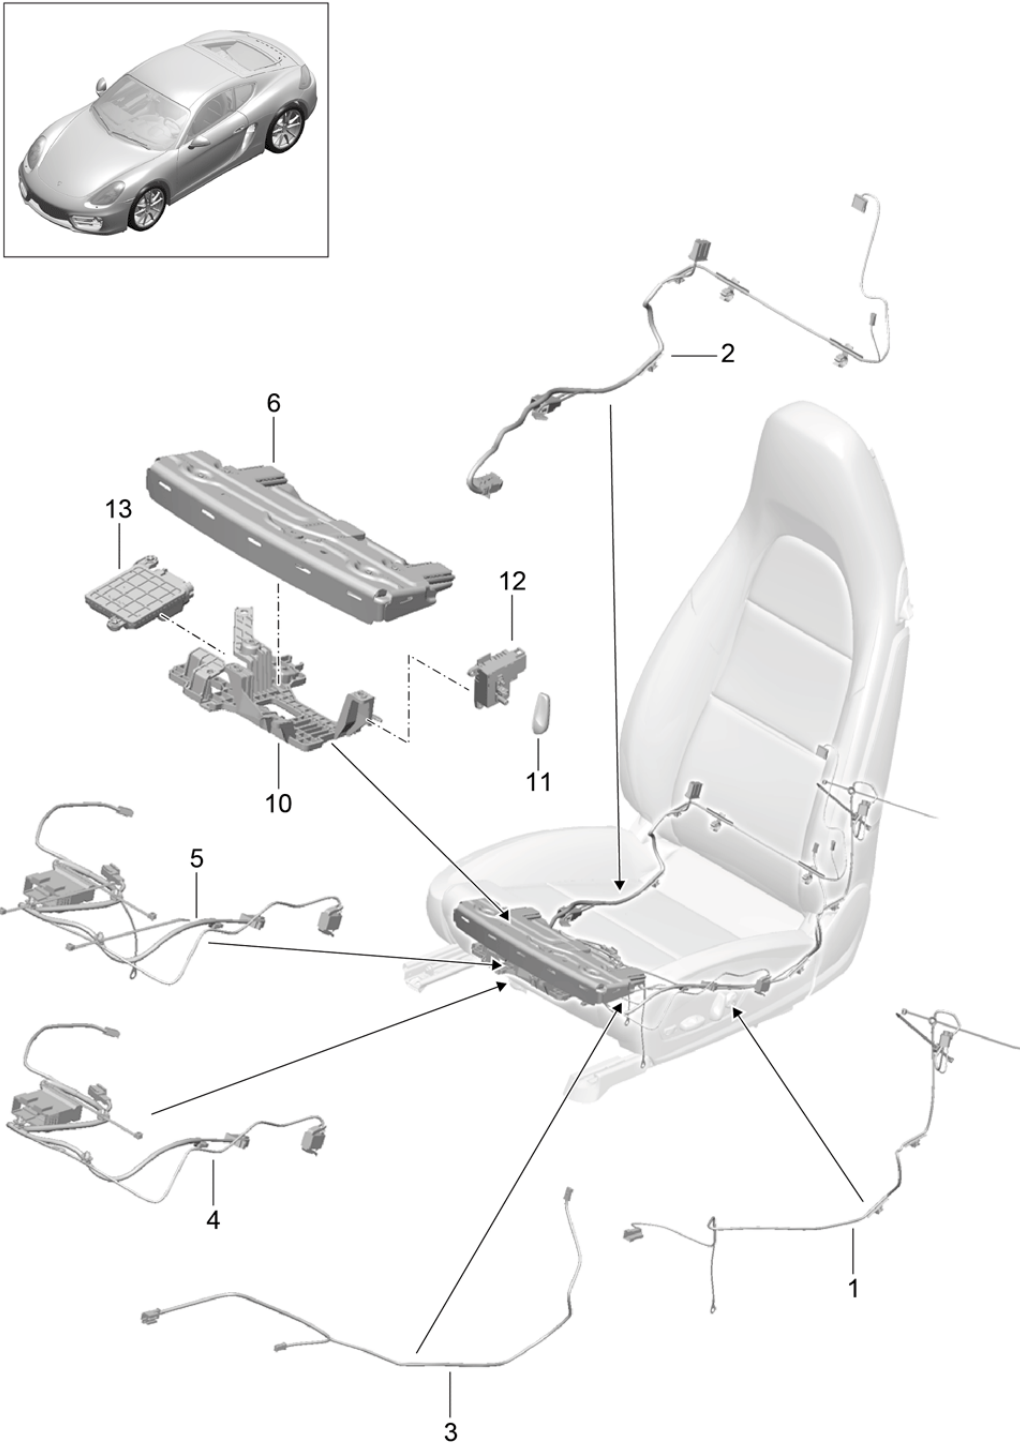

Model: 981C14

Model life 2014>>2016