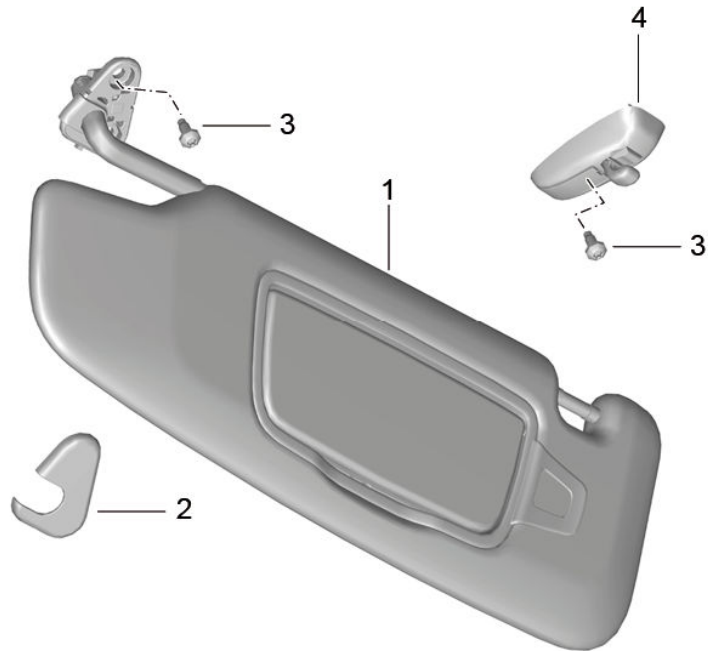

Model: 981C14

Model life 2014>>2016