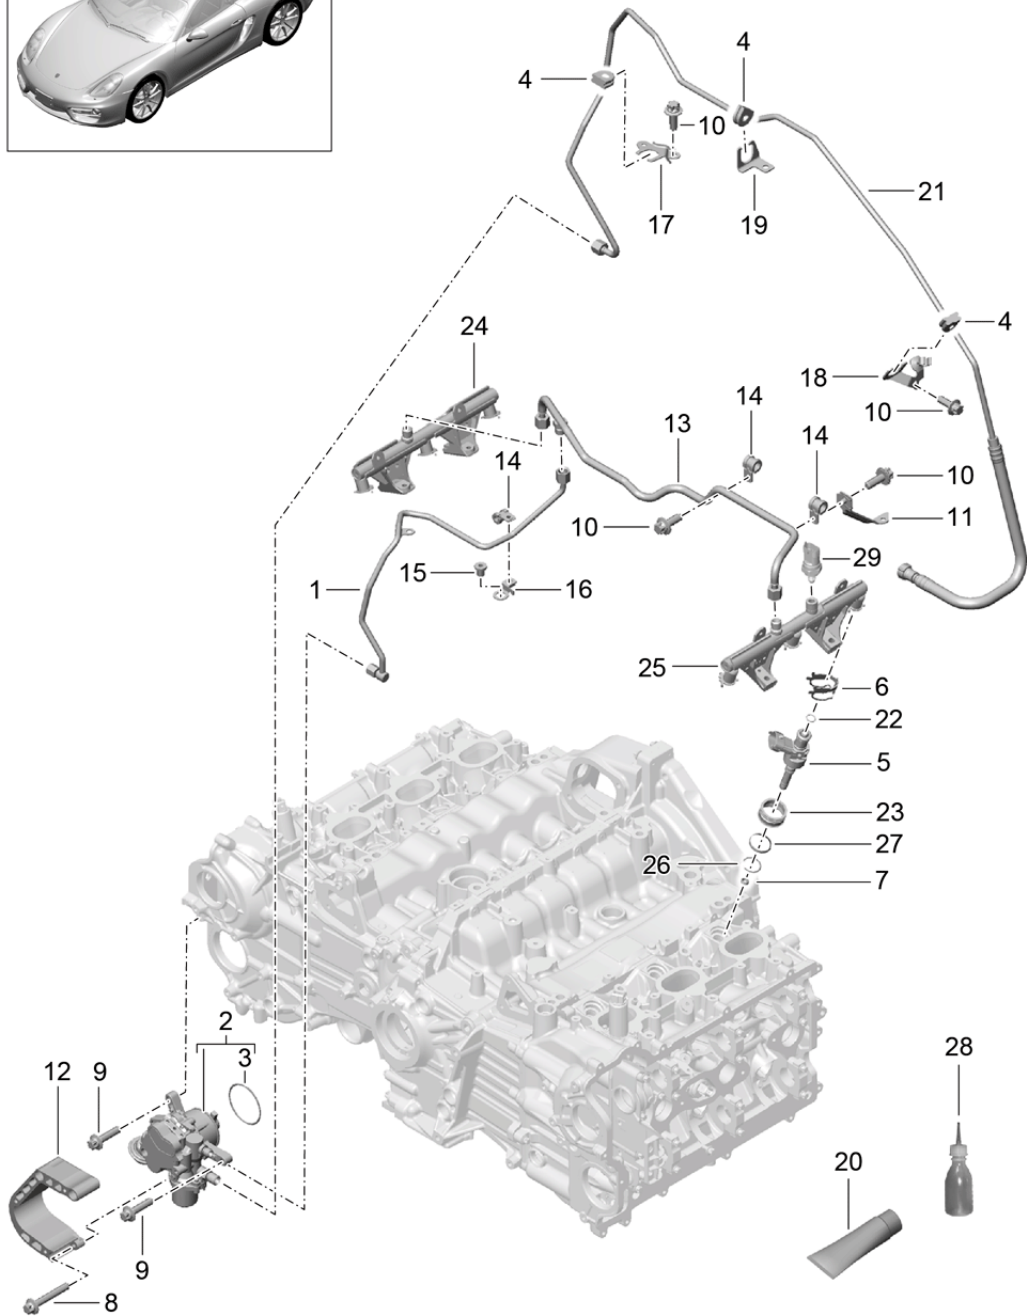

Model: 981C14

Model life 2014>>2016

Model: 981C14 Model life 2014>>2016

Pos	Part Number	Description	Remark	Qty	Model
1	9A1 110 095 02	Fuel collection pipe high pressure pump		1	
2	9A1 110 315 06	Pressure line high pressure pump		1	
(2)	9A1 110 315 FX	high pressure pump		1	
3	999 707 643 40	O-ring high pressure pump		1	
4	999 702 028 50	Rubber grommet 7,5 X 20 X 2		3	
5	9A1 110 128 11	high-pressure injector		6	A123
(5)	9A1 110 128 20	high-pressure injector		6	A122
6	9A1 110 866 04	Fixing Fuel collection pipe		6	
7	999 704 020 90	high-pressure injector seal ring 6,3 X 2,8		6	
8	900 385 045 01	Torx screw BM 6 X 40		1	
9	900 385 072 01	Torx screw BM 6 X 25		4	
10	900 385 009 01	Torx screw BM 6 X 16		4	
11	9A1 110 947 02	bracket for pressure line Line		1	
12	9A1 110 880 00	Cover high pressure pump		1	
13	9A1 110 092 03	Pressure line Connecting line		1	
14	999 511 801 01	Hose clamp		1	
15	900 219 006 01	sealing plug M 12 X 1,5		1	
16	9A1 110 940 02	bracket for pressure line		1	
17	9A1 110 323 02	bracket for pressure line		1	
18	9A1 110 324 01	Bracket Fuel line		1	
19	9A1 110 325 01	bracket for pressure line		1	
20	000 043 207 35	Grease Use		1	
21	9A1 110 906 14	high-pressure injector Fuel line	with:	1	
22	999 701 112 41	O-ring 7,52 X 3,51 See technical manual	Group:	6	
23	9A1 110 524 02	24 Bellows high-pressure injector		6	
24	9A1 110 859 03	Fuel collection pipe Cyl. 1 - 3		1	A123
(24)	9A1 110 859 31	Fuel collection pipe Cyl. 1 - 3		1	A122
25	9A1 110 860 04	Fuel collection pipe Cyl. 4 - 6		1	A123
(25)	9A1 110 860 31	Fuel collection pipe Cyl. 4 - 6		1	A122
26	900 906 011 02	snap ring A 14		6	
27	9A1 110 520 01	Spacer ring		6	
28	000 043 303 27	Lubricants 50 ML		1	
29	948 606 230 02	Pressure sensor		1	
-	999 653 067 40	Connector		1