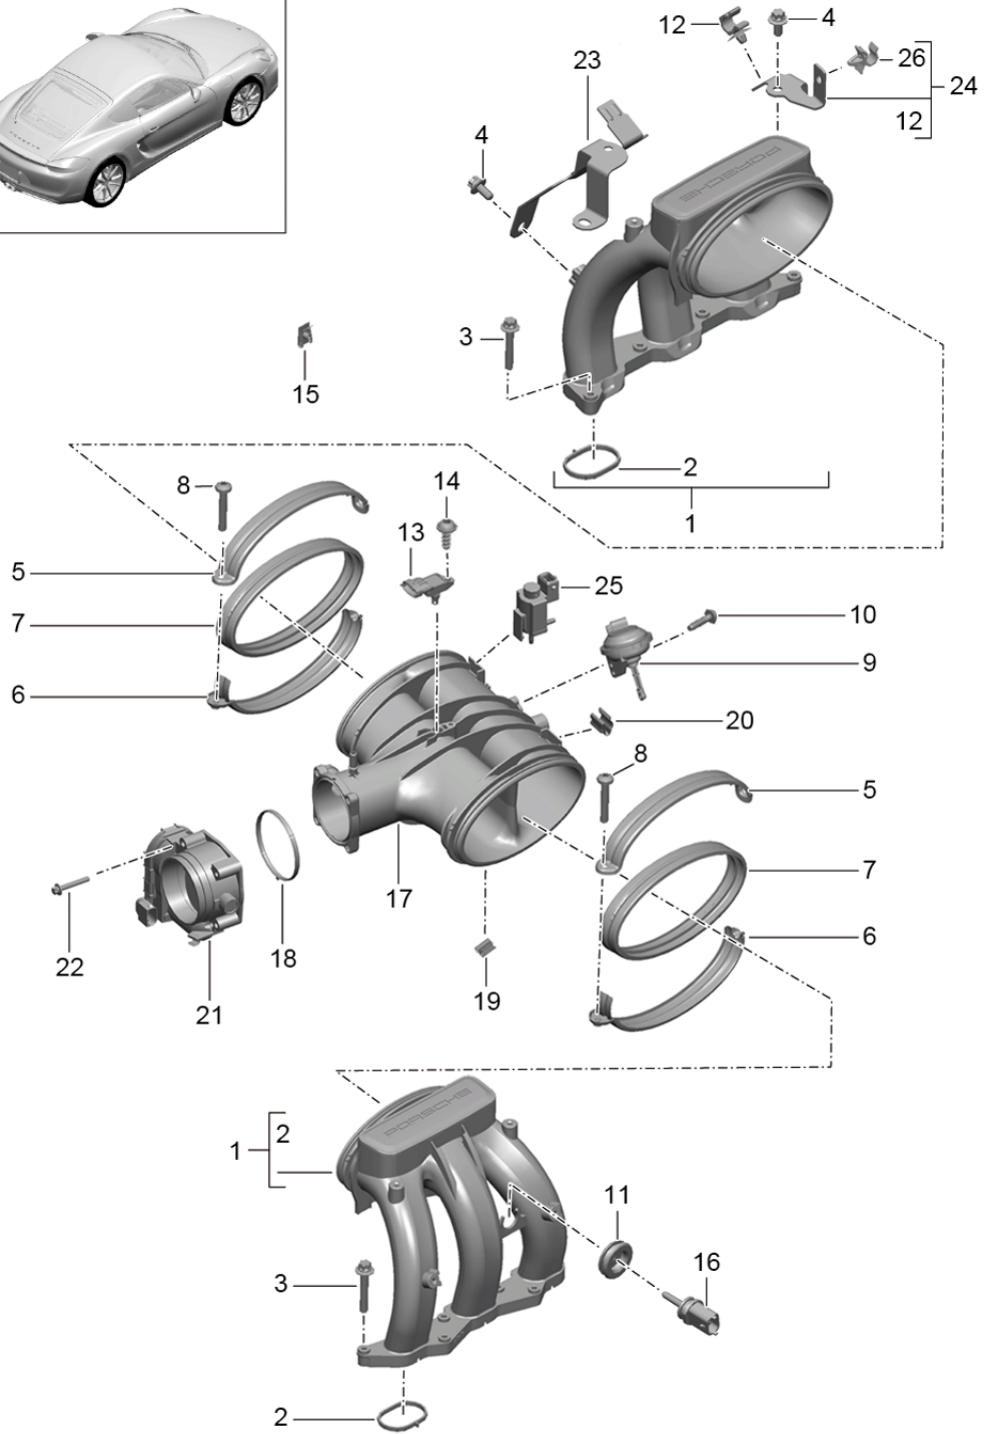

Model: 981C14

Model life 2014>>2016

Model: 981C14

Model life 2014>>2016

Pos	Part Number	Description	Remark	Qty	Model
1	9A1 110 115 30	intake air distributor		2	A122
(1)	9A1 110 115 02	throttle valve adapter		2	A123
2	9A1 110 215 01	intake air distributor		6	
3	900 385 270 01	Seal		12	
		Hexagon head bolt			
		BM 6 X 35			
4	900 385 041 01	Torx screw		9	
		BM 6 X 12			
5	9A1 110 212 01	Clamp		2	
		Upper part			
6	9A1 110 213 01	Clamp		2	
		Lower part			
7	9A1 110 210 01	Rubber sleeve		2	
8	999 073 352 02	flat round head bolt		2	
		M 6 X 35			
9	993 110 462 02	Vacuum unit		1	A123
10	999 919 265 01	Oval-head screw		2	A123
		5,0 X 18			
11	993 110 530 01	Grommet		1	
12	999 651 398 40	Cable holder		1	
		11,0 / 13,0			
13	948 606 180 00	Pressure sensor		1	
14	999 919 241 01	Oval-head screw		1	
		6,0 X 15			
15	999 591 882 01	panel nut		1	
		M 6			
16	997 606 213 00	Temperature sensor		1	
		Engine bay			
17	9A1 110 120 25	Resonance tube		1	A123
(17)	9A1 110 120 30	Resonance tube		1	A122
18	9A1 110 319 00	Seal		1	
19	999 507 153 01	Cable fastener		2	
		5,20			
20	999 507 652 01	Cable fastener		2	
		7,0 - 9,0			
21	997 605 115 01	throttle valve adapter		1	
22	900 385 045 01	Torx screw		4	
		BM 6 X 40			
23	9A1 110 293 01	Bracket		1	A123
(23)	9A1 110 283 01	Bracket		1	A122
24	9A1 110 247 00	Bracket		1	
		Tank ventilation			
25	7PP 906 270	Change-over valve		1	A123
26	999 507 675 40	Hose bracket		1	
		7,50 - 8,00